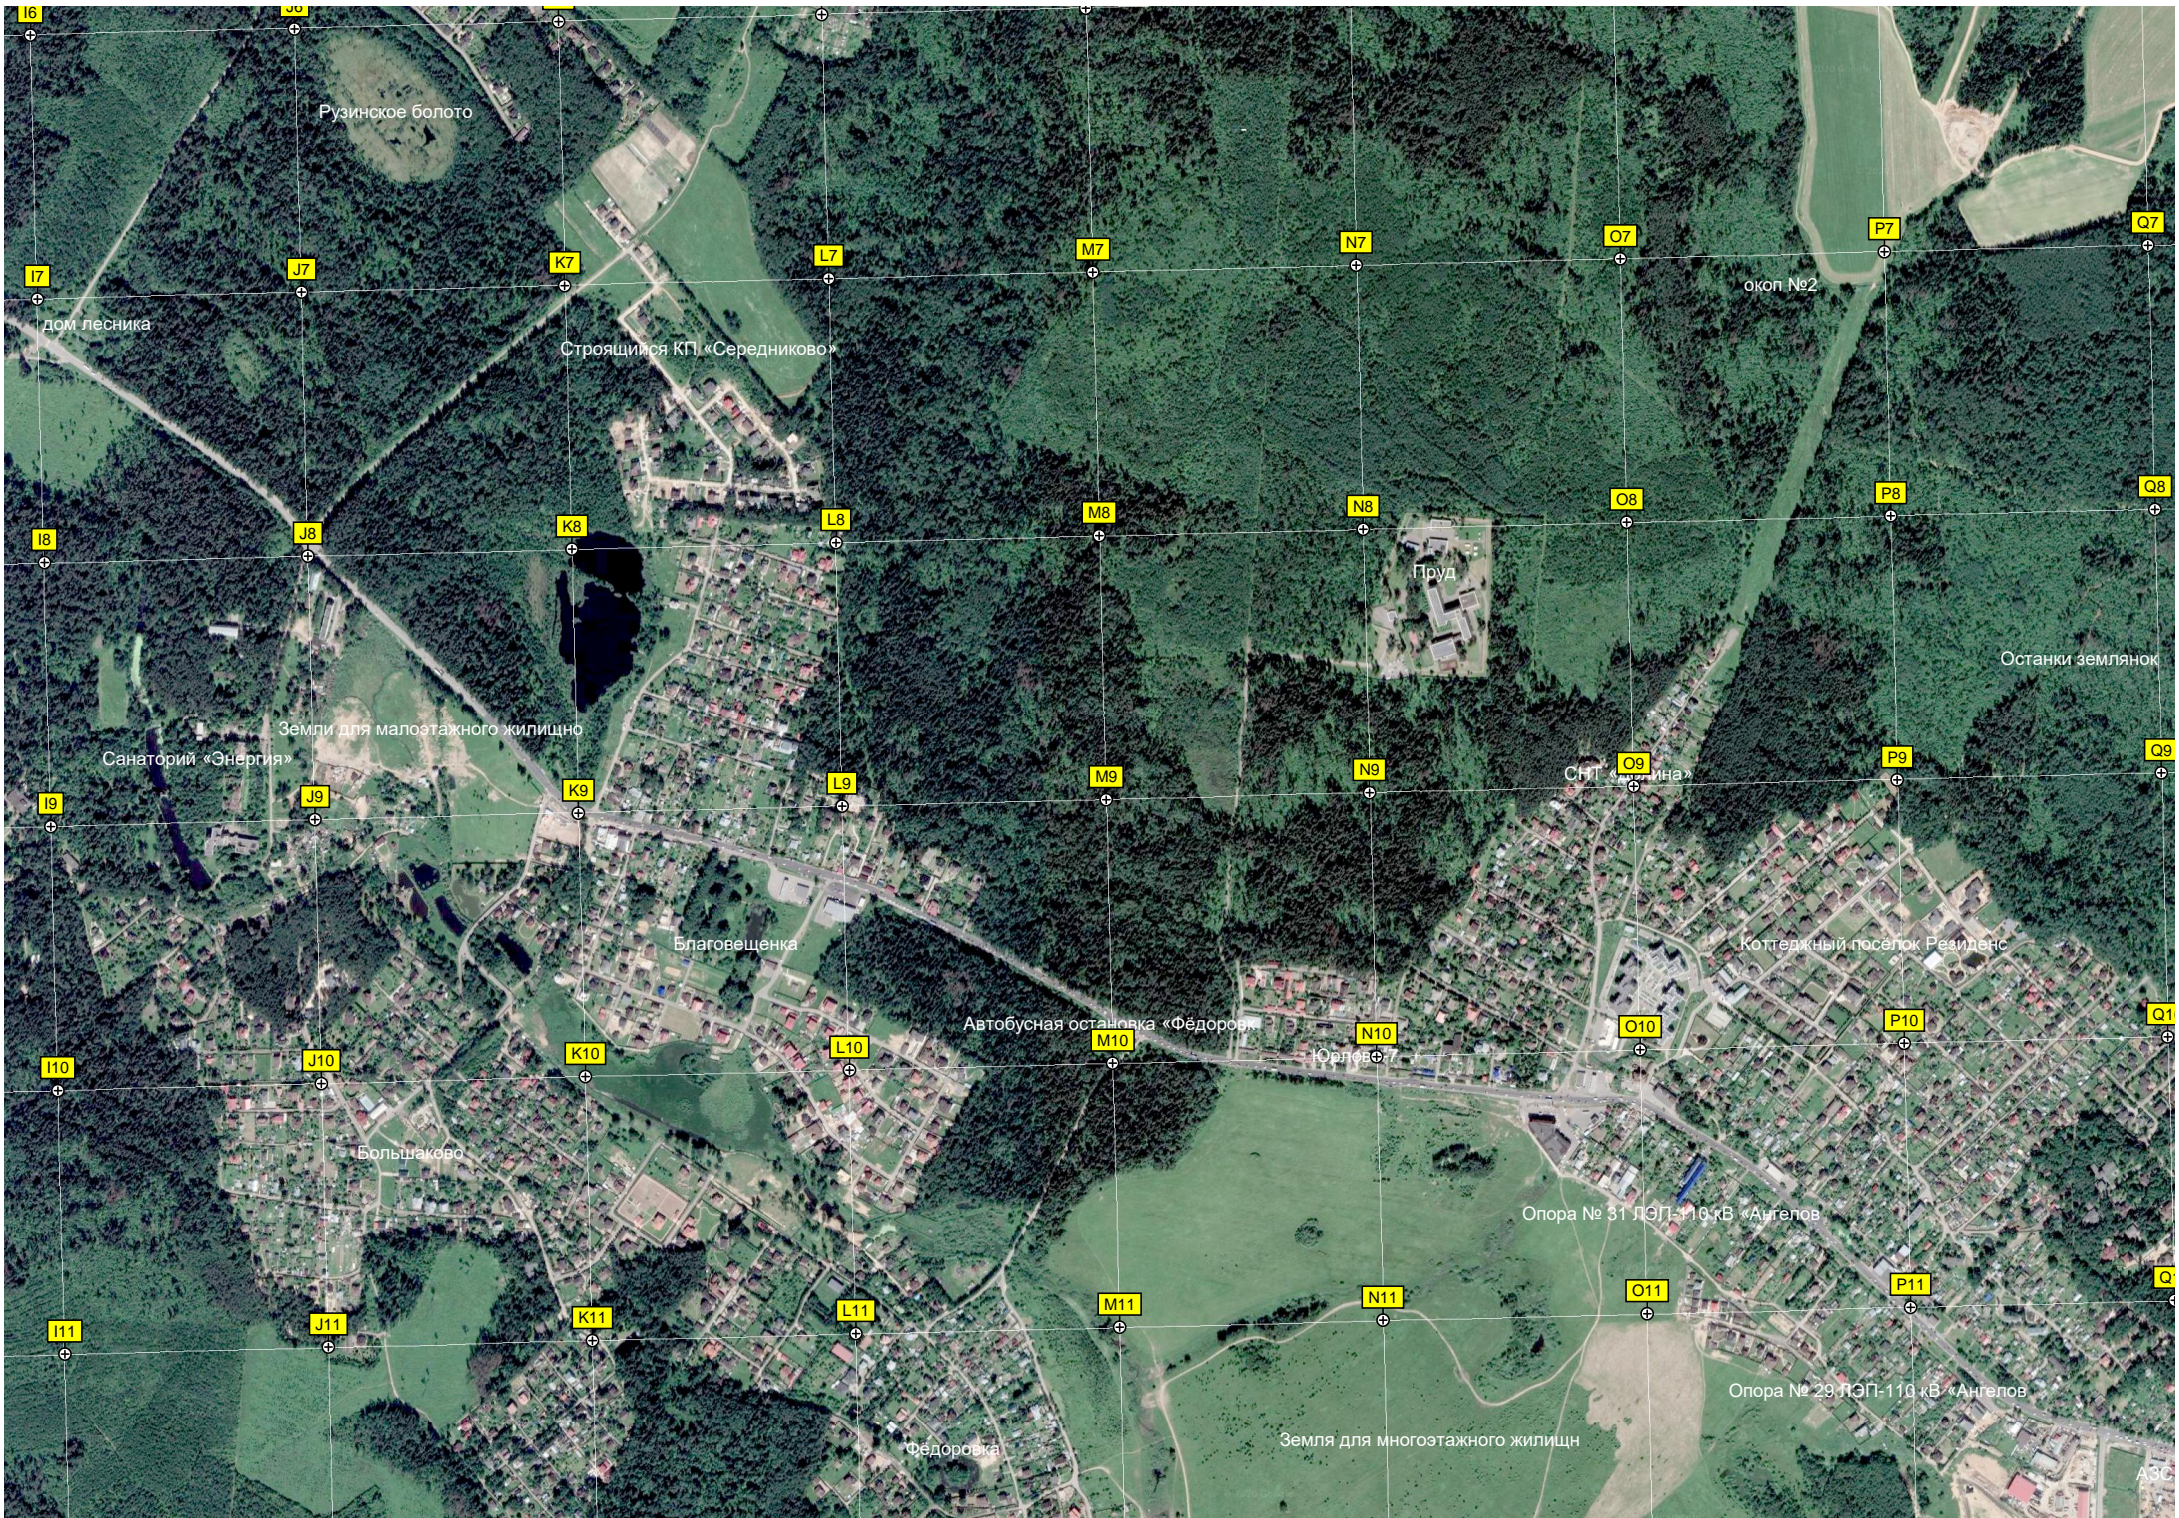

Рузинское болото

дом лесника

Строящийся КП «Середниково»

окоп №2

Пруд

Останки землянок

Земли для малоэтажного жилищно

Санаторий «Энергия»

Благовещенка

Автобусная остановка «Федоровка»

СНТ «...ина»

Коттеджный посёлок Резиденс

Большаково

Юрловка

Опора № 31 ЛЭП-110 кВ «Ангелов»

Опора № 29 ЛЭП-110 кВ «Ангелов»

Федоровка

Земля для многоэтажного жилищно

А3С