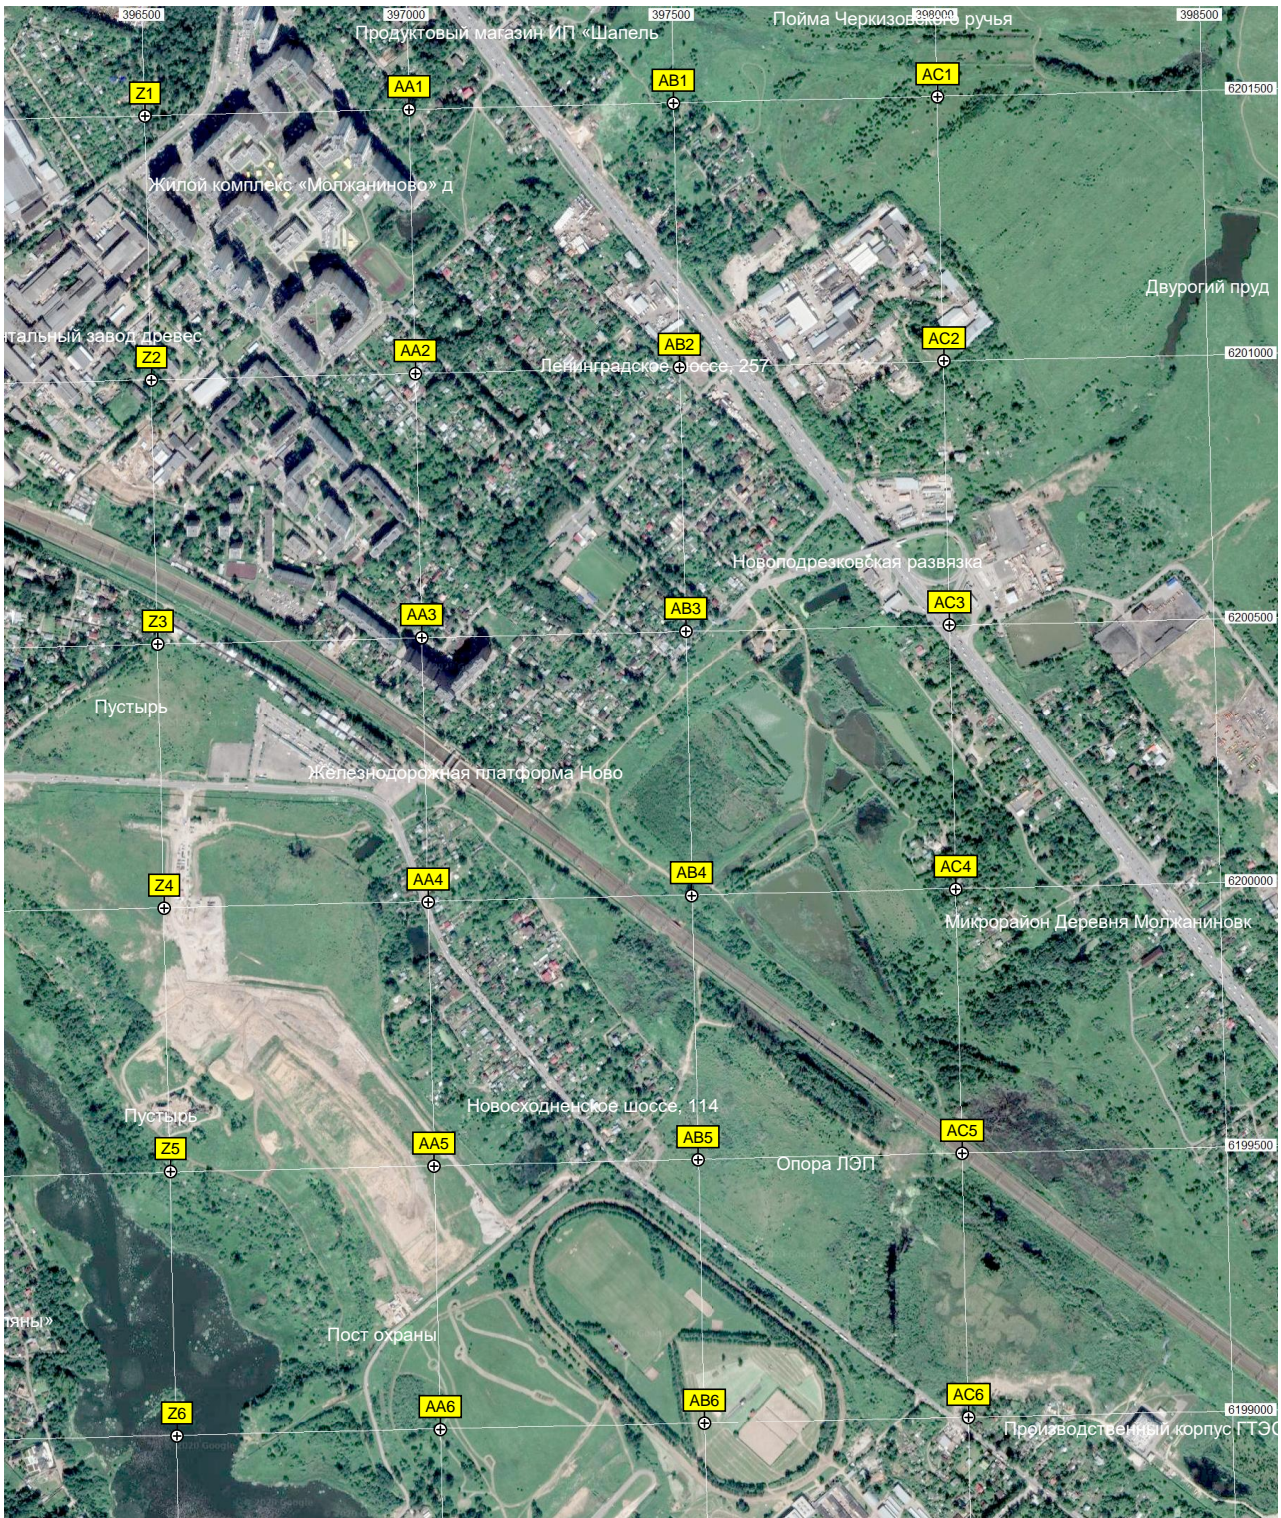

СНП «Песные поля»

Озеро

СНТ «Вахнеевка»

Отель «Тропикана»

Опора № 101 ЛЭП-500 кВ «Белый»

Зона вырубки

Николо-Черкизово

Говяное урочище