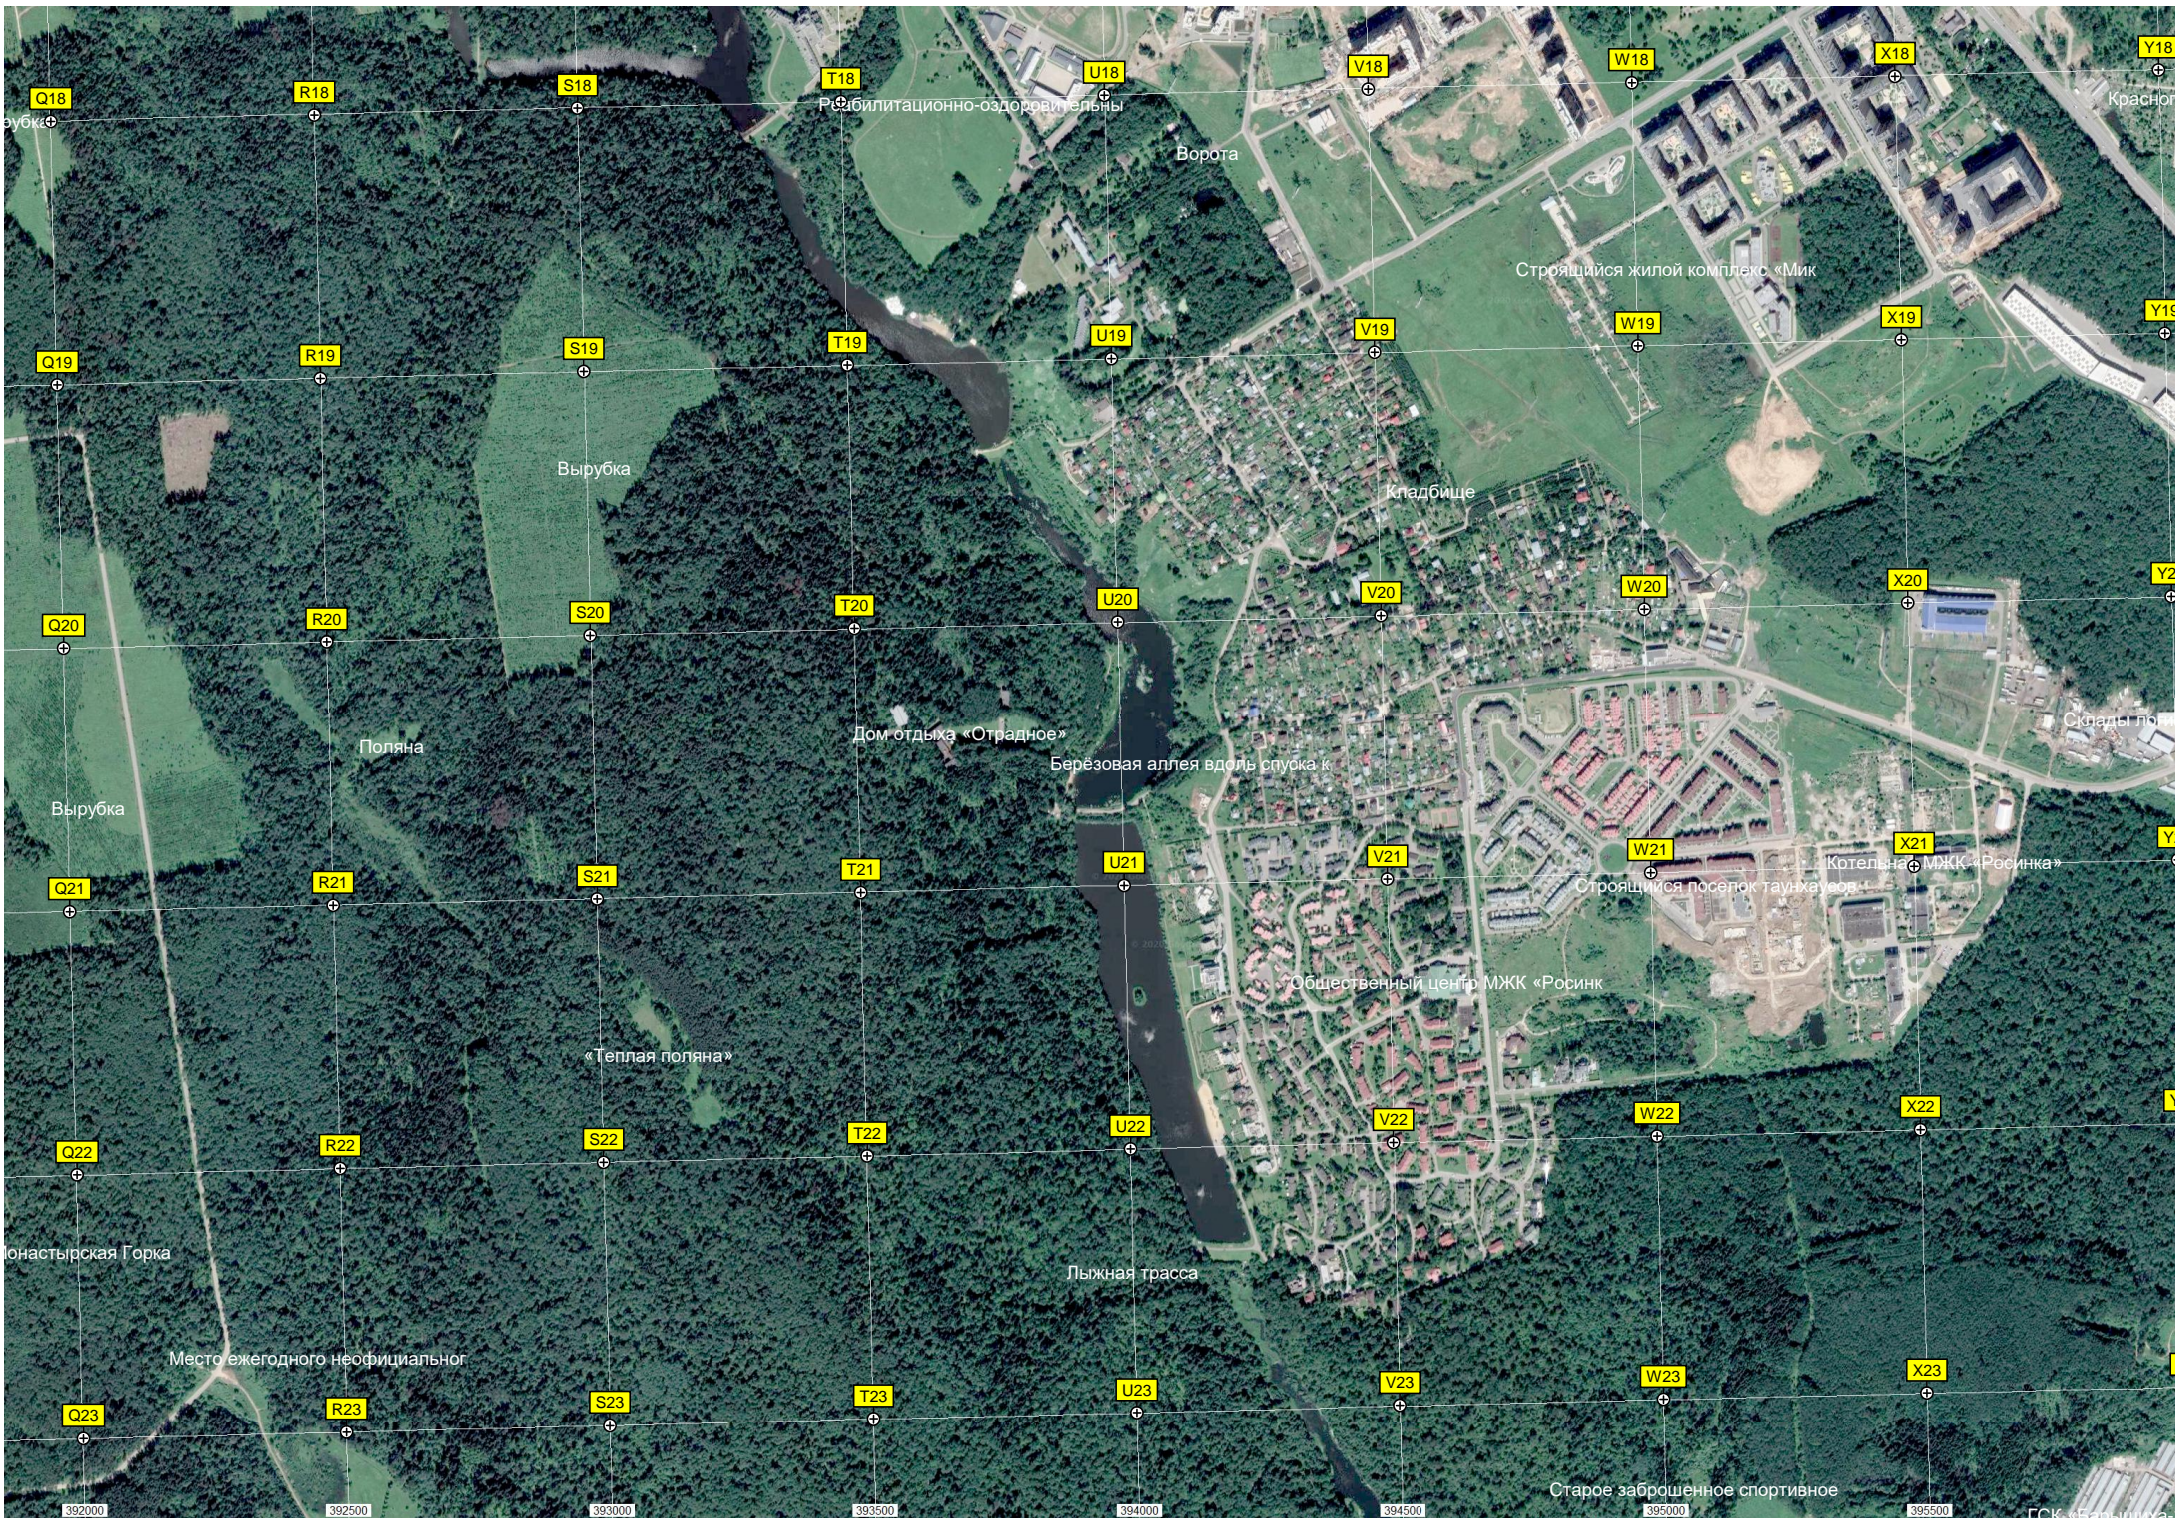

Q18

R18

S18

T18

U18

V18

W18

X18

Y18

Q19

R19

S19

T19

U19

V19

W19

X19

Y19

Q20

R20

S20

T20

U20

V20

W20

X20

Y20

Q21

R21

S21

T21

U21

V21

W21

X21

Y21

Q22

R22

S22

T22

U22

V22

W22

X22

Y22

Q23

R23

S23

T23

U23

V23

W23

X23

Y23

монастырская Горка

Место ежегодного неофициального

392000

392500

393000

393500

394000

394500

395000

395500

Старое заброшенное спортивное

ГСК «Белый»

Вырубка

Вырубка

Поляна

Вырубка

«Теплая поляна»

Рекреационно-оздоровительный

Ворота

Строящийся жилой комплекс «Мик»

Кладбище

Дом отдыха «Отрадное»

Берёзовая аллея вдоль спуска к

Общественный центр МЖК «Росинка»

Строящийся посёлок таунхаусов

Котельная МЖК «Росинка»

Склады по

Красног