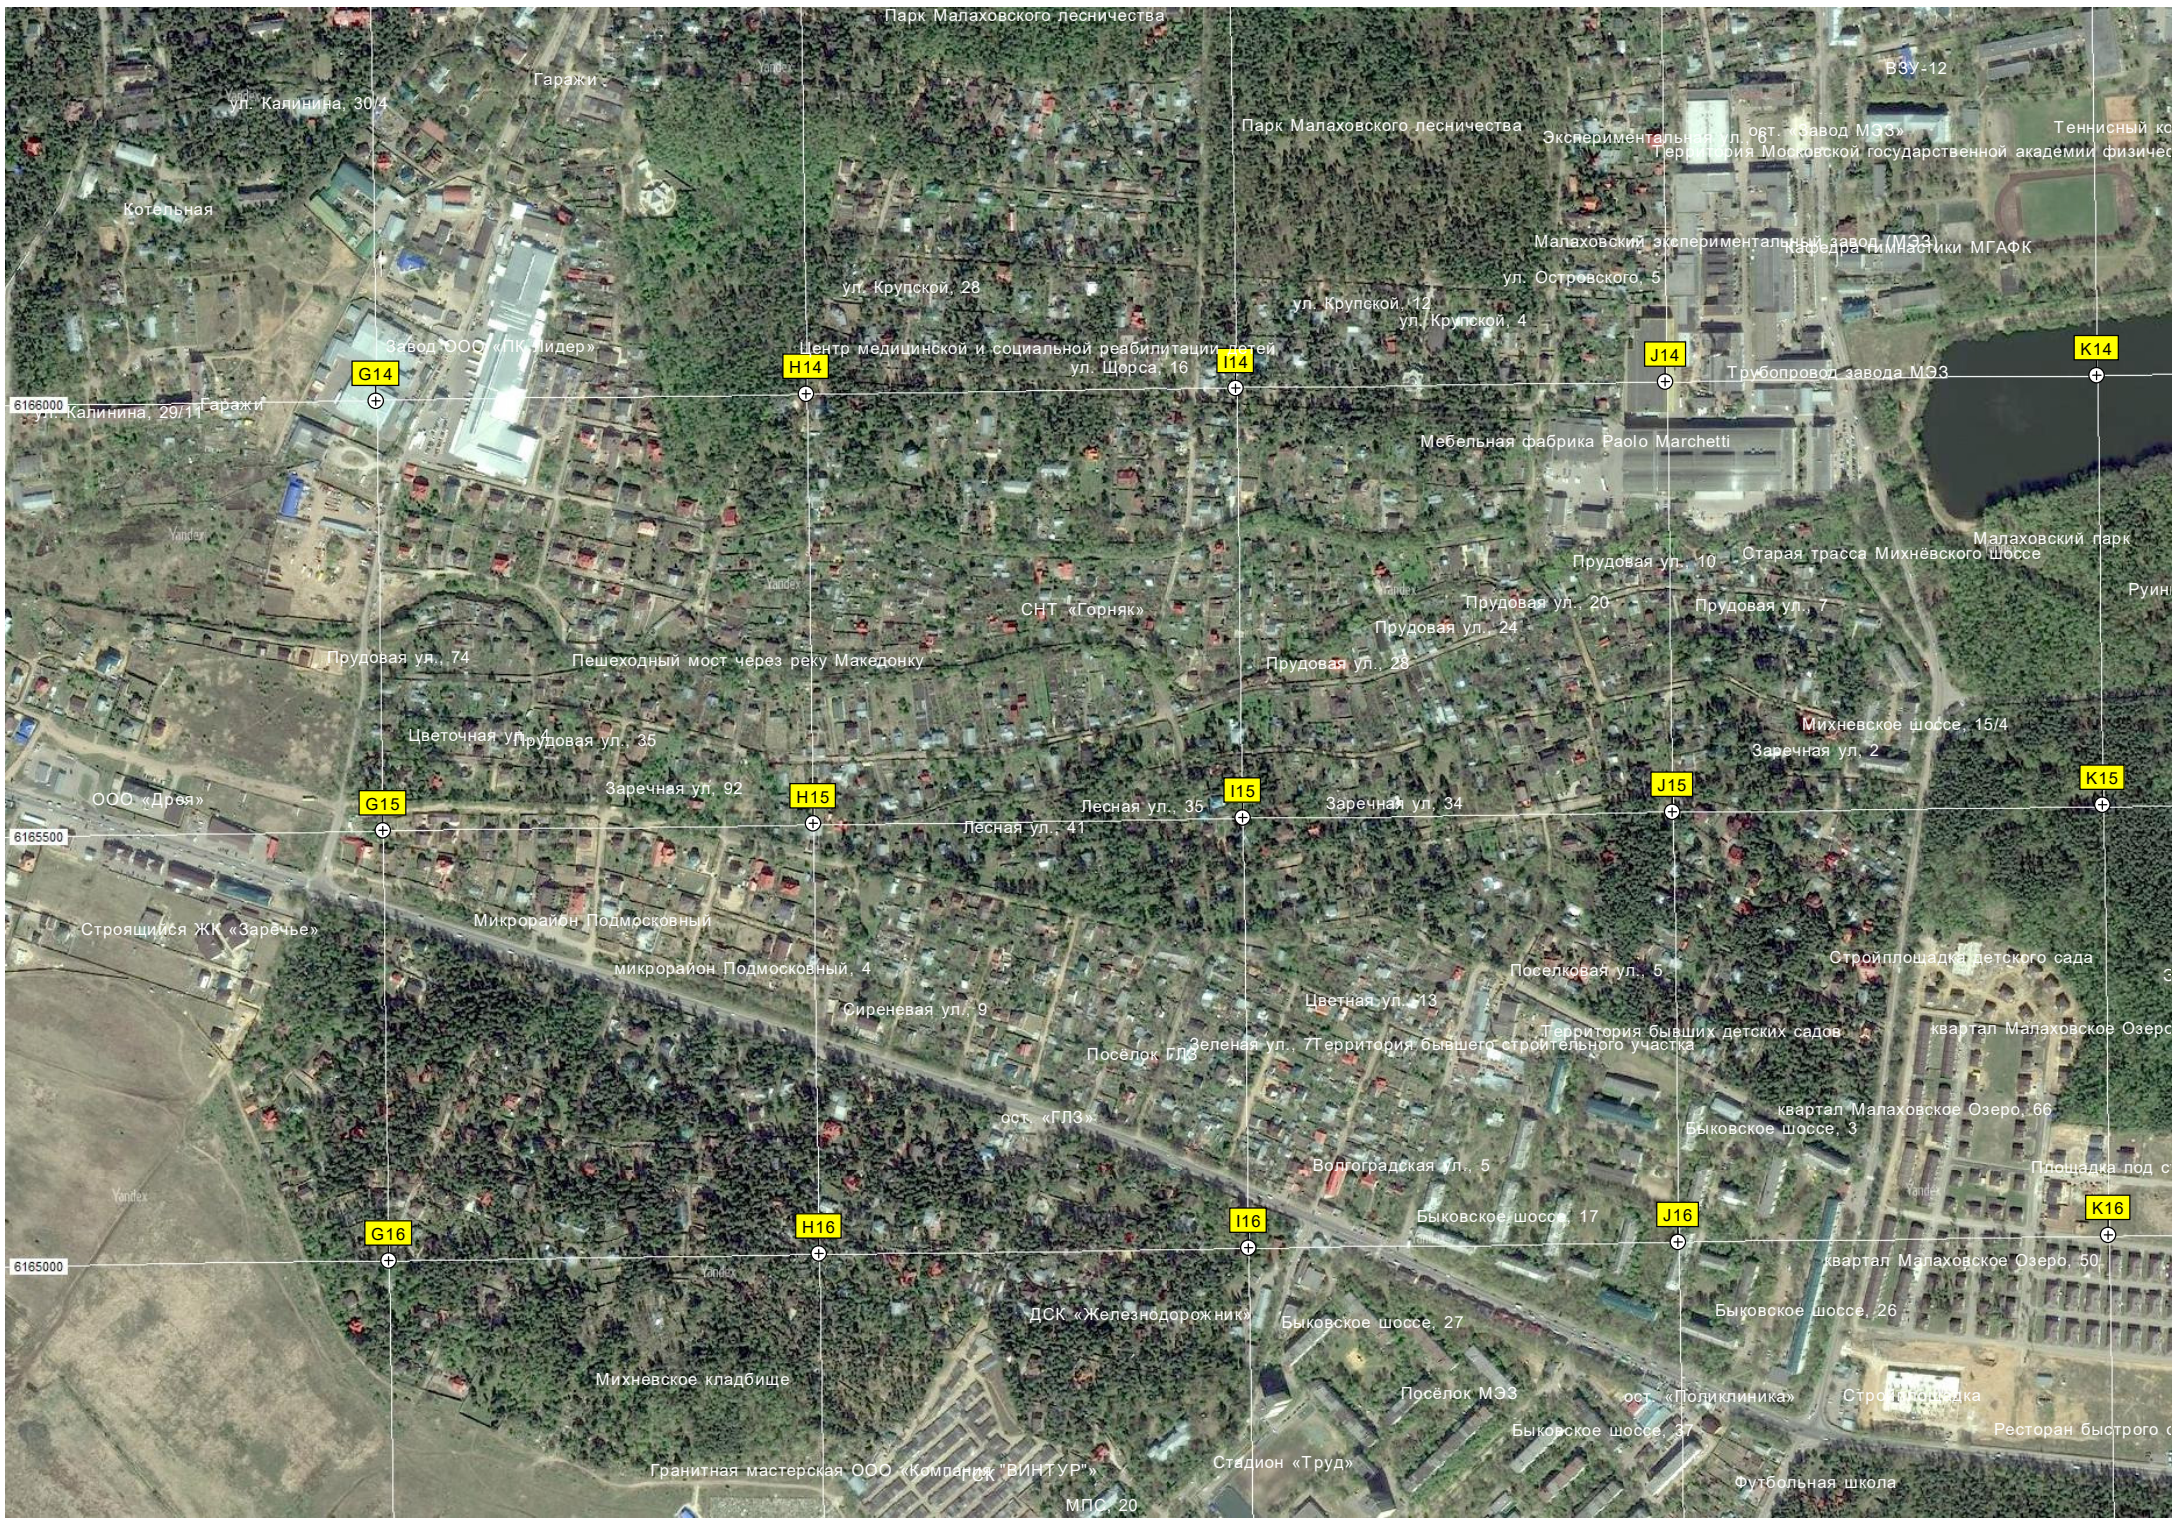

ул. Калинина, 30/4

Гаражи

Парк Малаховского лесничества

БЗУ-12

Теннисный ко

Котельная

Парк Малаховского лесничества

Экспериментальная ул. ост. «Завод МЭЗ»
Территория Московской государственной академии физичес

Завод ООО «ПК Лидер»

ул. Крупской, 28

ул. Крупской, 12
ул. Крупской, 4

Малаховский экспериментальный завод МЭЗ
Мастики МГАФК

6166000
ул. Калинина, 29/11
Гаражи

Центр медицинской и социальной реабилитации детей
ул. Щорса, 16

Трубопровод завода МЭЗ

Мебельная фабрика Paolo Marchetti

Yandex

Прудовая ул. 10
Старая трасса Михневского шоссе
Малаховский парк
Руин

Прудовая ул. 74

Пешеходный мост через реку Македонку

СНТ «Горняк»

Прудовая ул. 20
Прудовая ул. 24

Прудовая ул. 7

Цветочная ул.
Прудовая ул. 35

Прудовая ул. 28

Михневское шоссе, 15/4
Заречная ул. 2

6165500

ООО «Дрея»

Заречная ул. 92

H15

Лесная ул. 35

I15

Заречная ул. 34

J15

K15

Строящийся ЖК «Заречье»

Микрорайон Подмосковный

микрорайон Подмосковный, 4

Сиреневая ул. 9

Посёлок ГЛЗ

Поселковая ул. 5

Стройплощадка детского сада

Yandex

Территория бывших детских садов
квартал Малаховское Озеро

микрорайон Подмосковный

Сиреневая ул. 9

ост. «ГЛЗ»

Поселковая ул. 5

Территория бывших детских садов
квартал Малаховское Озеро

квартал Малаховское Озеро, 66
Быковское шоссе, 3

6165000

G16

H16

I16

J16

K16

Михневское кладбище

ДСК «Железнодорожник»

Быковское шоссе, 27

Быковское шоссе, 26

квартал Малаховское Озеро, 50

Гранитная мастерская ООО «Компани «ВИНТУР»

Стадион «Труд»

Посёлок МЭЗ
ост. «Подклиника»

Футбольная школа

Стройплощадка
Ресторан быстрого с

МПС, 20