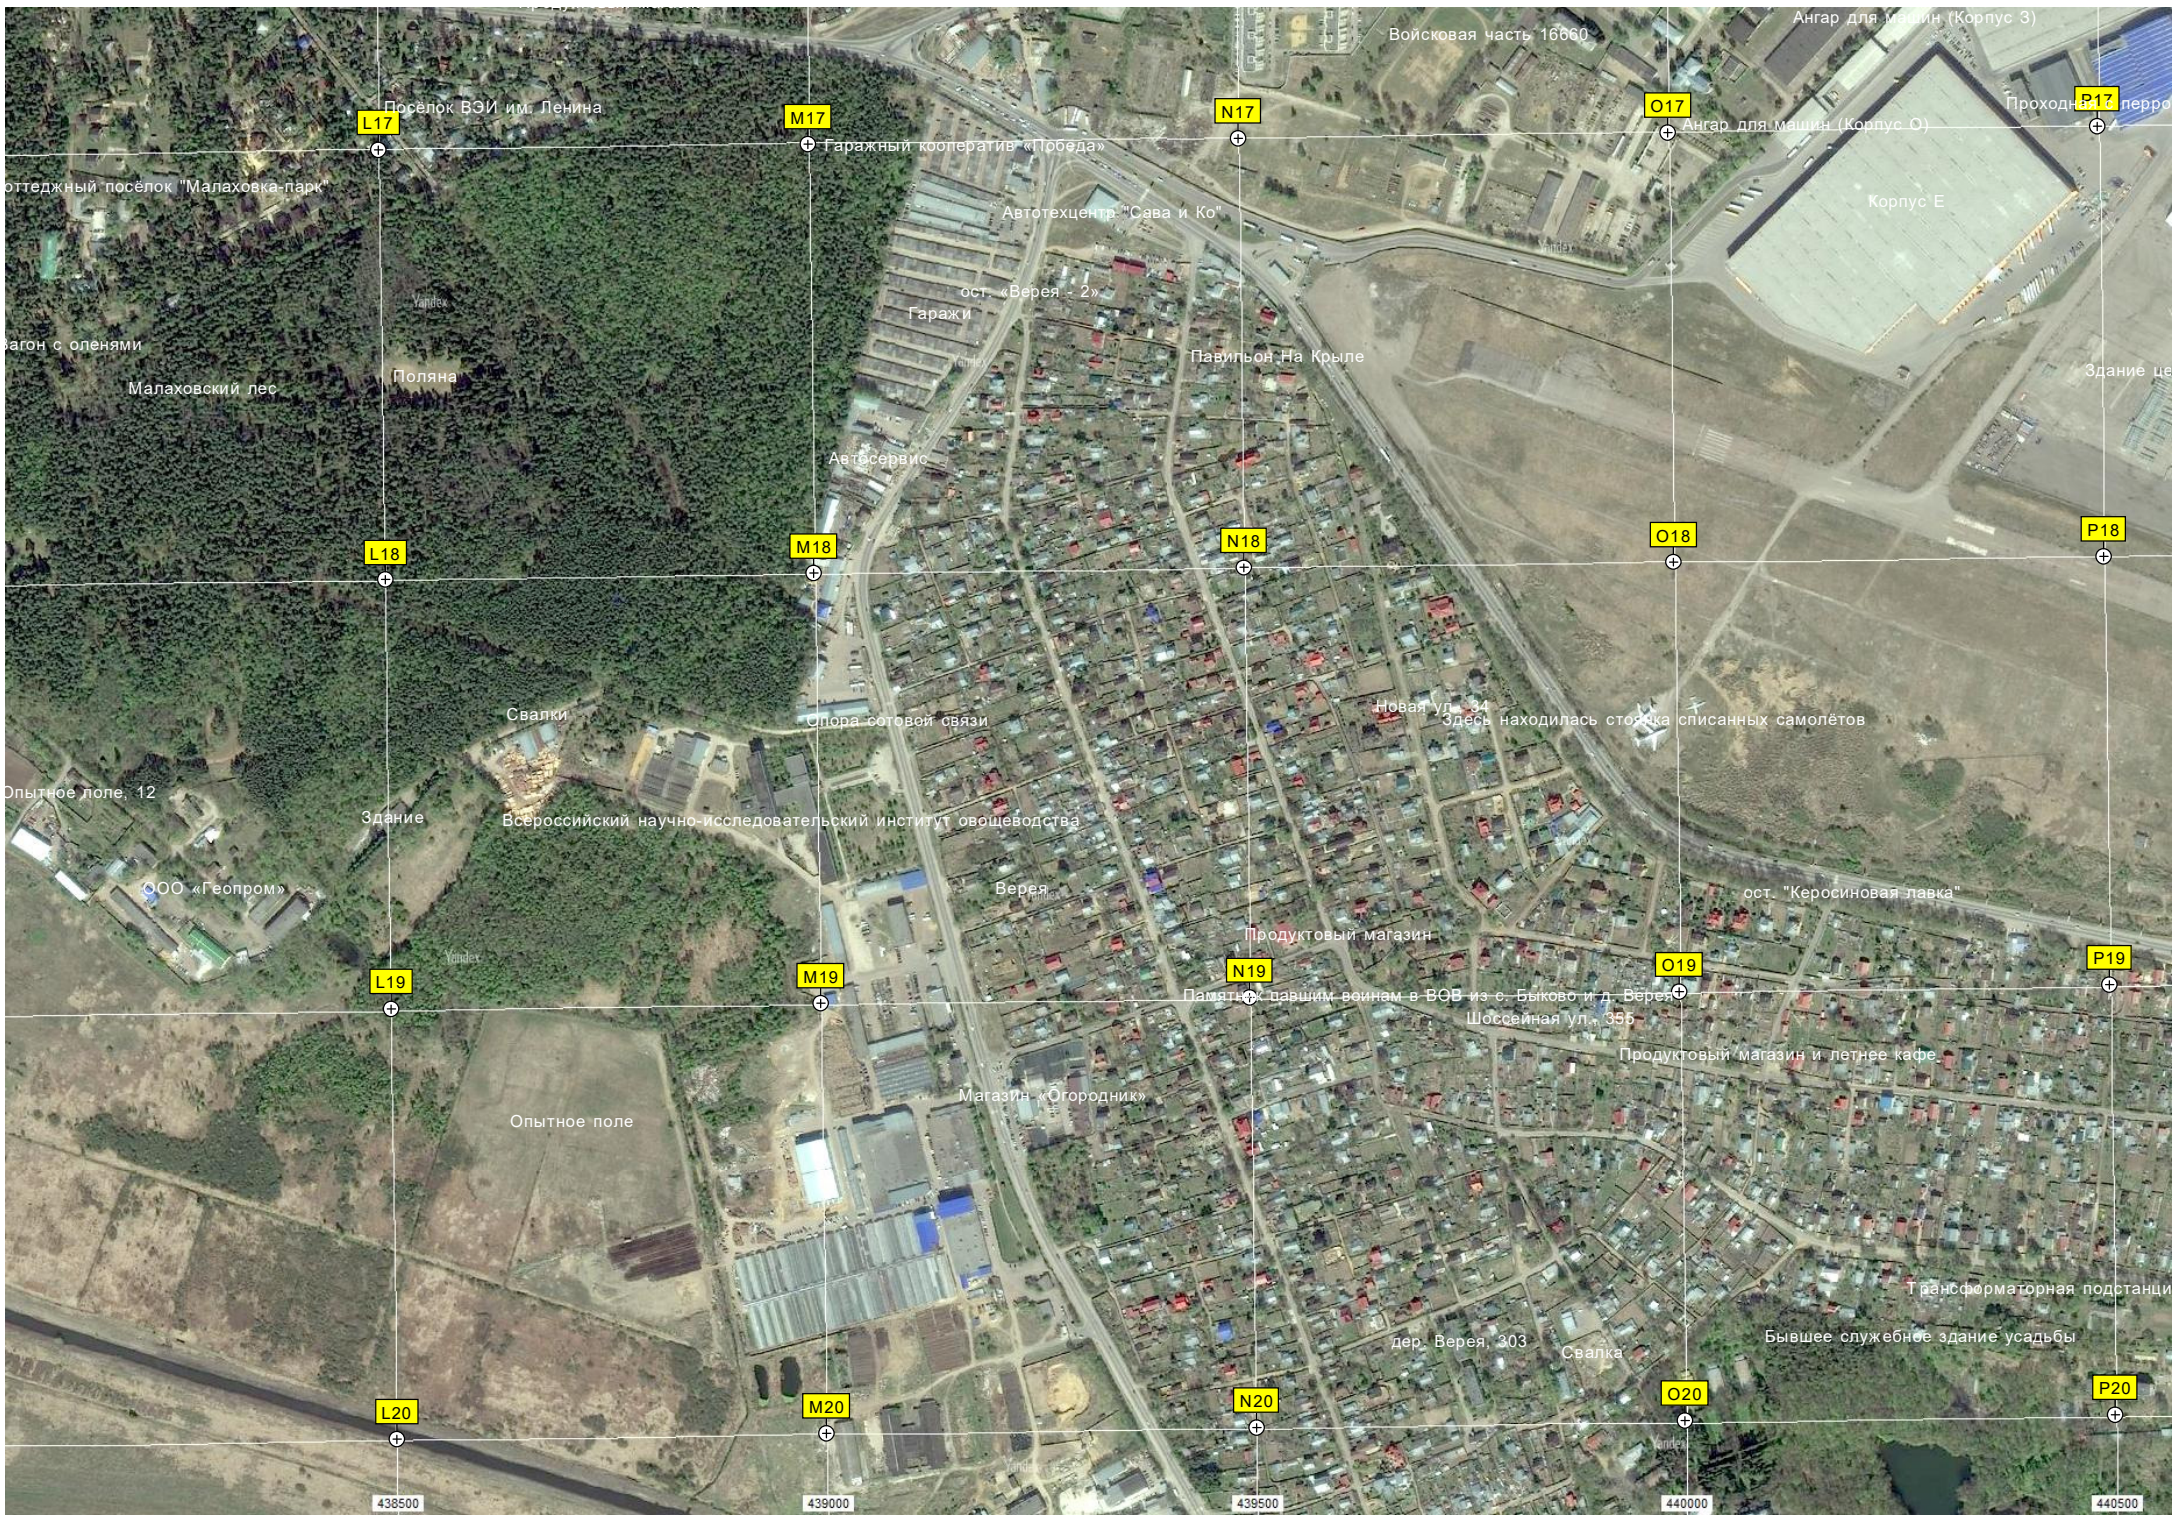

L17

M17

N17

O17

P17

L18

M18

N18

O18

P18

L19

M19

N19

O19

P19

L20

M20

N20

O20

P20

438500

439000

439500

440000

440500

Посёлок ВЗИ им. Ленина

Гаражный кооператив «Победа»

Войсковая часть 16660

Ангар для машин (Корпус 3)

оттеджный посёлок "Малаховка-парк"

Автотехцентр "Сава и Ко"

Ангар для машин (Корпус О)

Проходная перро

вагон с оленями

ост. «Верея - 2»

Корпус Е

Малаховский лес

Поляна

Гаражи

Павильон На Крыле

Здание це

Улицей

Автосервис

Опытное поле, 12

Свалки

Спора сотовой связи

Новая ул. 34

Здесь находилась стоянка списанных самолётов

Здание

Всёроссийский научно-исследовательский институт овощеводства

Верея

ост. "Керосиновая тавка"

ООО «Геопром»

Улицей

Продуктовый магазин

Память нашим воинам в ВОВ из с. Бьково и д. Верея

Шоссейная ул. 355

Опытное поле

Магазин «Огородник»

Продуктовый магазин и летнее кафе

Трансформаторная подстанции

дер. Верея, 303

Свалка

Бывшее служебное здание усадьбы

438500

439000

439500

440000

440500