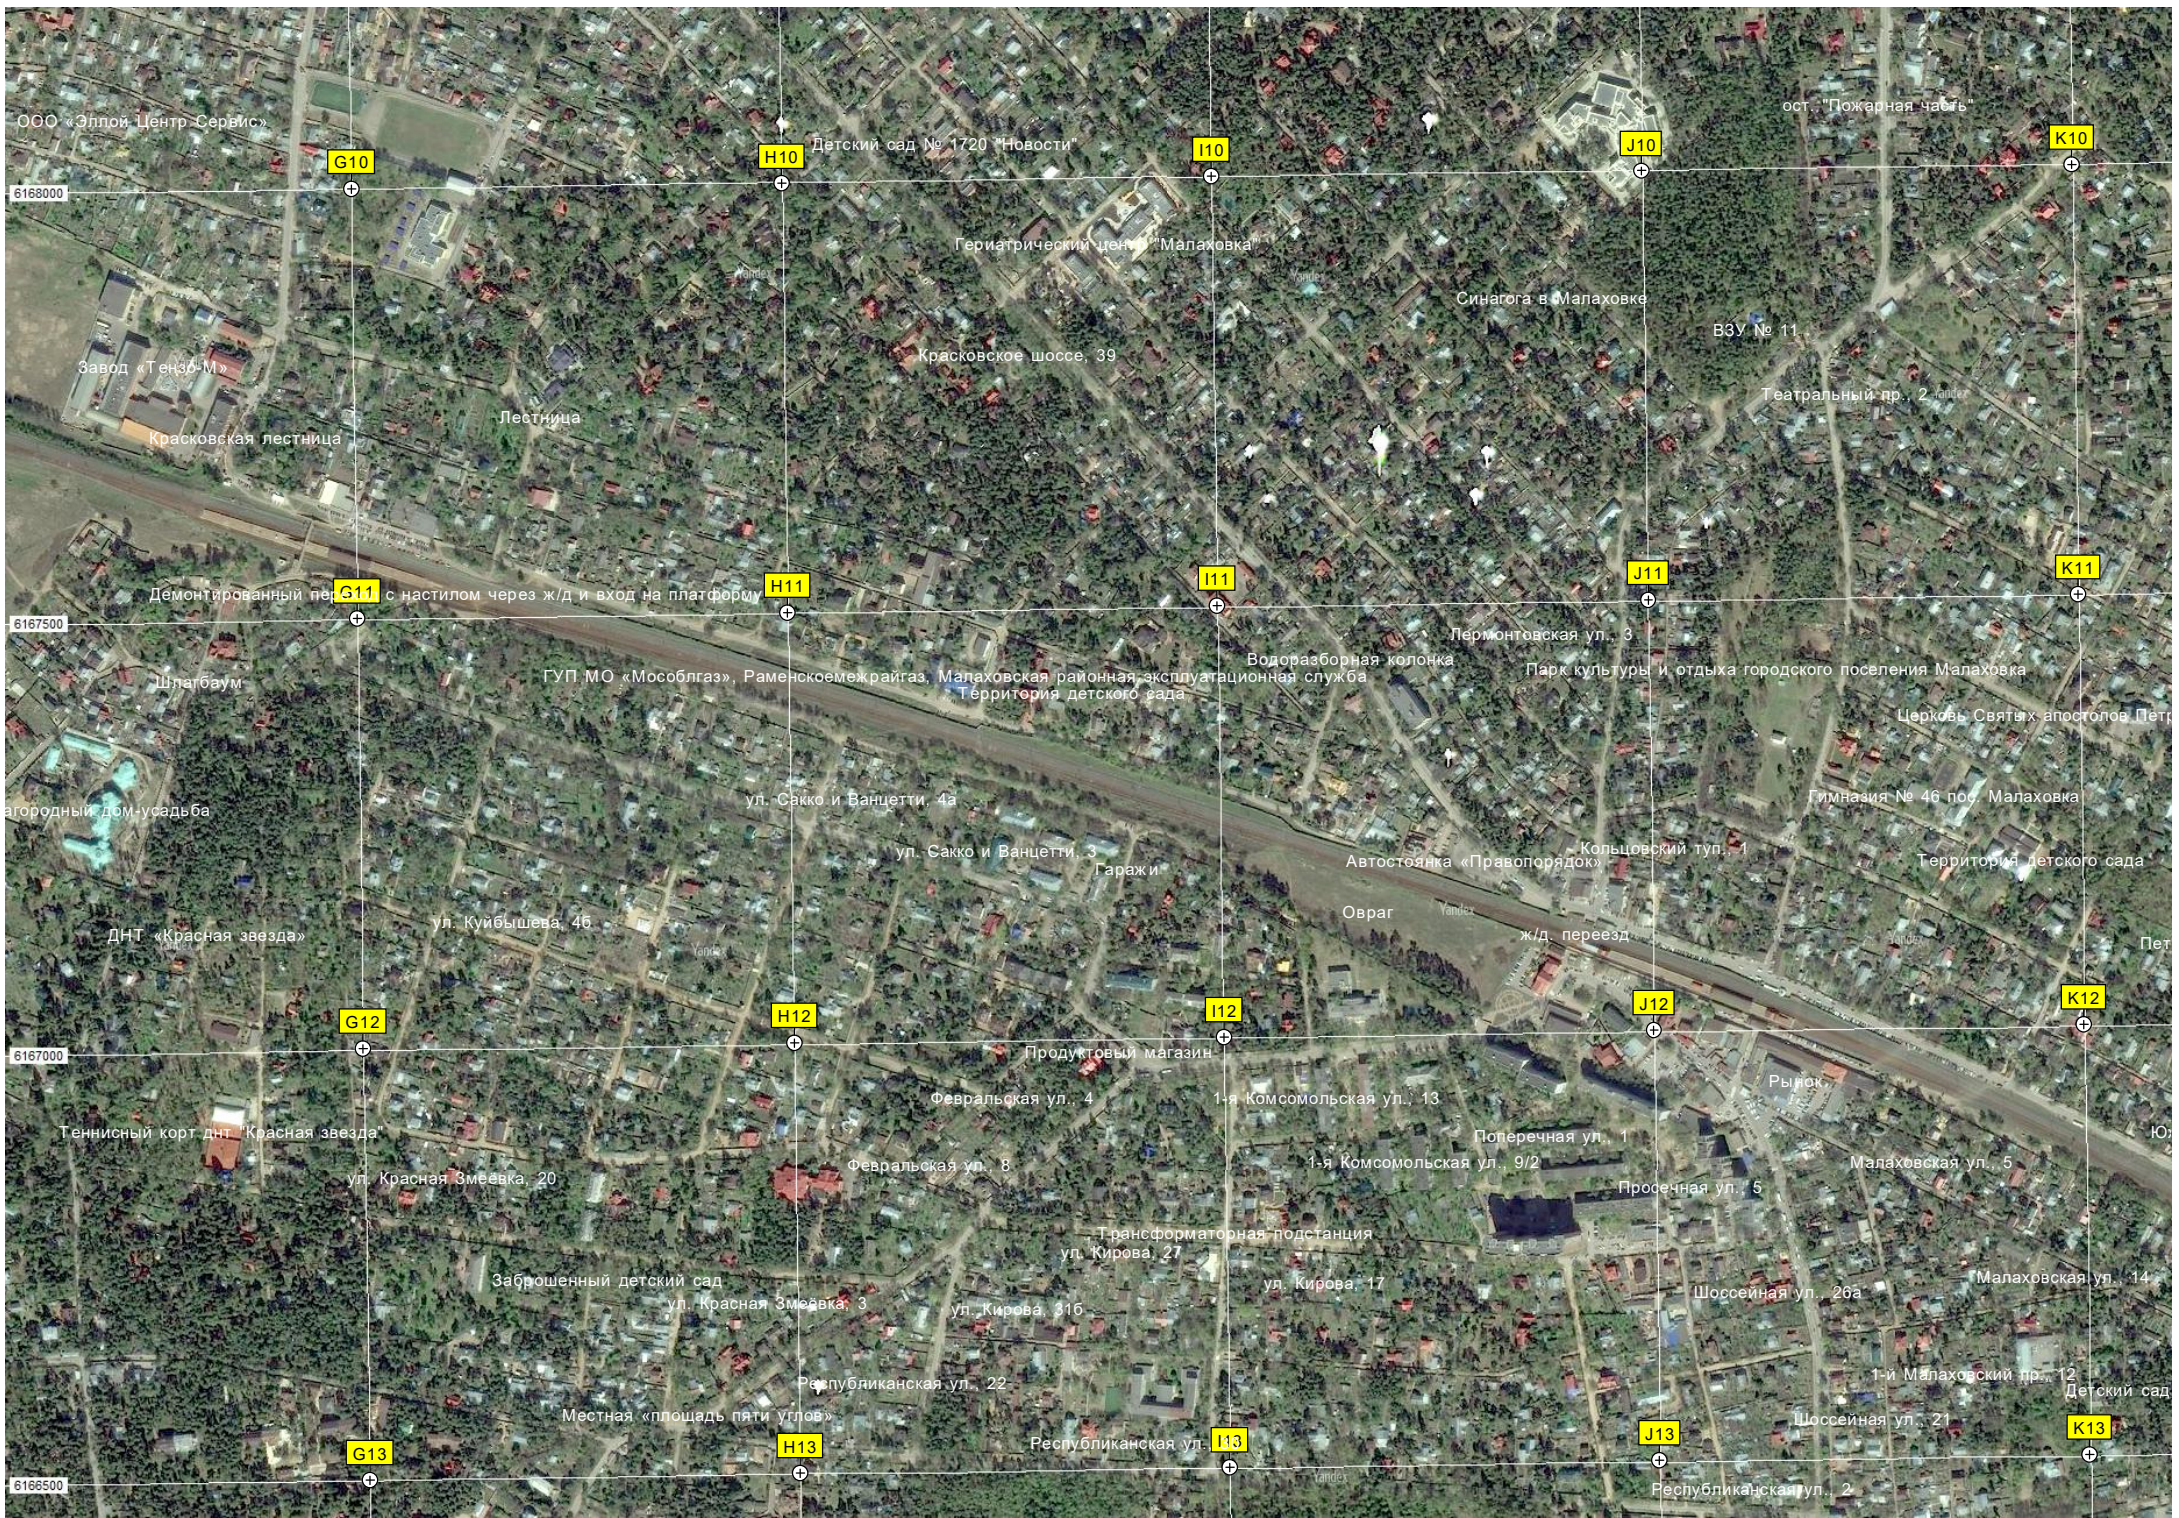

ООО «Эллой Центр Сервис»

6168000

6167500

6167000

6166500

G10

H10

I10

J10

K10

G11

H11

I11

J11

K11

G12

H12

I12

J12

K12

G13

H13

I13

J13

K13

Детский сад № 1720 "Новости"

Гериатрический центр "Малаховка"

Синагога в Малаховке

ост. "Пожарная часть"

Завод «Тензо-М»

Красковское шоссе, 39

ВЗУ № 11

Красковская лестница

Лестница

Театральный пр. 2

Демонтированный переезд с настилом через ж/д и вход на платформу

ГУП МО «Мособлгаз», Раменское межрайгаз, Малаховская районная эксплуатационная служба

Пермонтовская ул. 3

Парк культуры и отдыха городского поселения Малаховка

Шлагбаум

Церковь Святых апостолов Петра и Павла

городной дом-усадьба

ул. Сакко и Ванцетти, 4а

Водоразборная колонка

Гимназия № 46 пос. Малаховка

ул. Сакко и Ванцетти, 3

Гаражи

Авгостовка «Правопорядок»

Территория детского сада

ДНТ «Красная звезда»

ул. Куйбышева, 4б

Овраг

ж/д переезд

6167000

Теннисный корт днт "Красная звезда"

Продуктовый магазин

1-я комсомольская ул. 13

Поперечная ул. 1

ул. Красная Змеявка, 20

Февральская ул. 8

1-я Комсомольская ул. 9/2

Малаховская ул. 5

Заброшенный детский сад

ул. Красная Змеявка, 3

ул. Кирова, 31б

ул. Кирова, 17

Шоссеиная ул. 26а

Малаховская ул. 14

Местная «площадь пяти углов»

Республиканская ул. 22

Республиканская ул.

ул. Кирова, 17

Шоссеиная ул. 21

1-й Малаховский пр., 12

Детский сад

6166500

Республиканская ул. 2