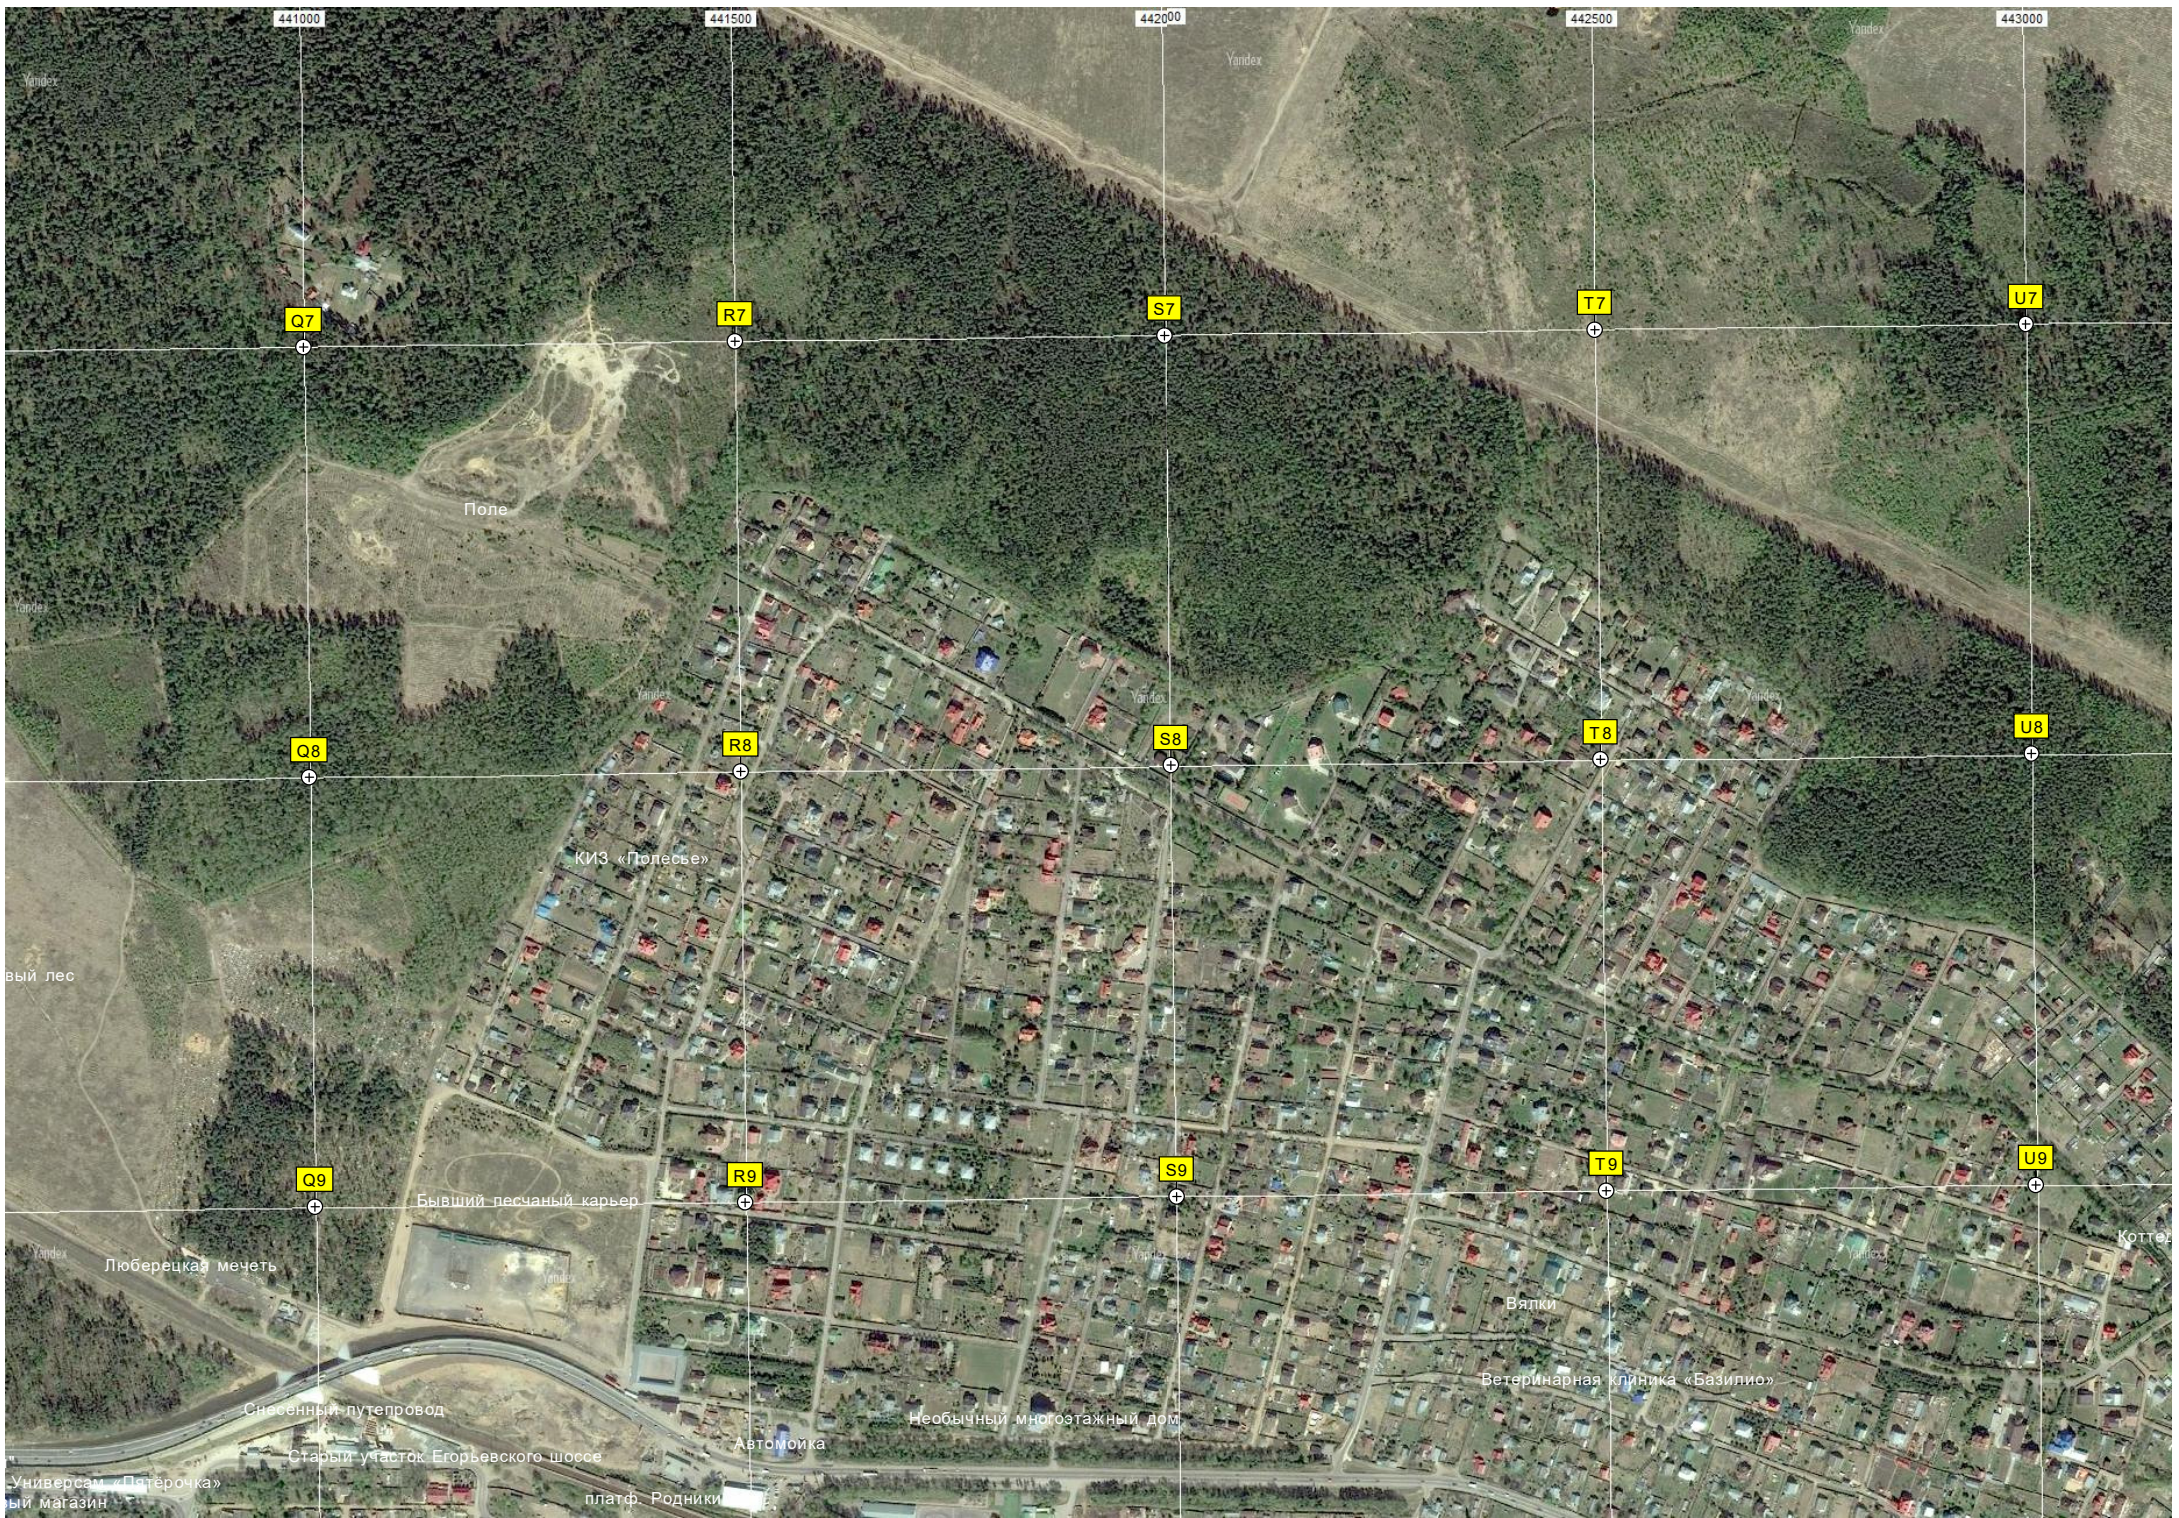

Автомойка

Рынок «Стройматериалы»
Линейная электрическая подстанция (ТПС) № 448 «Овражки» 110/6/3 кВ

Yandex

Разворотный круг

«Станция Овражки»

Стоянка для посетителей

ж/д станция Овражки

Пешеходный переход под железной дорогой

Вырубка леса

СОТ «Дубрава»

Санитарная вырубка

Малаховский лес

ост. «Поселок Родники»

Продуктов

441000

441500