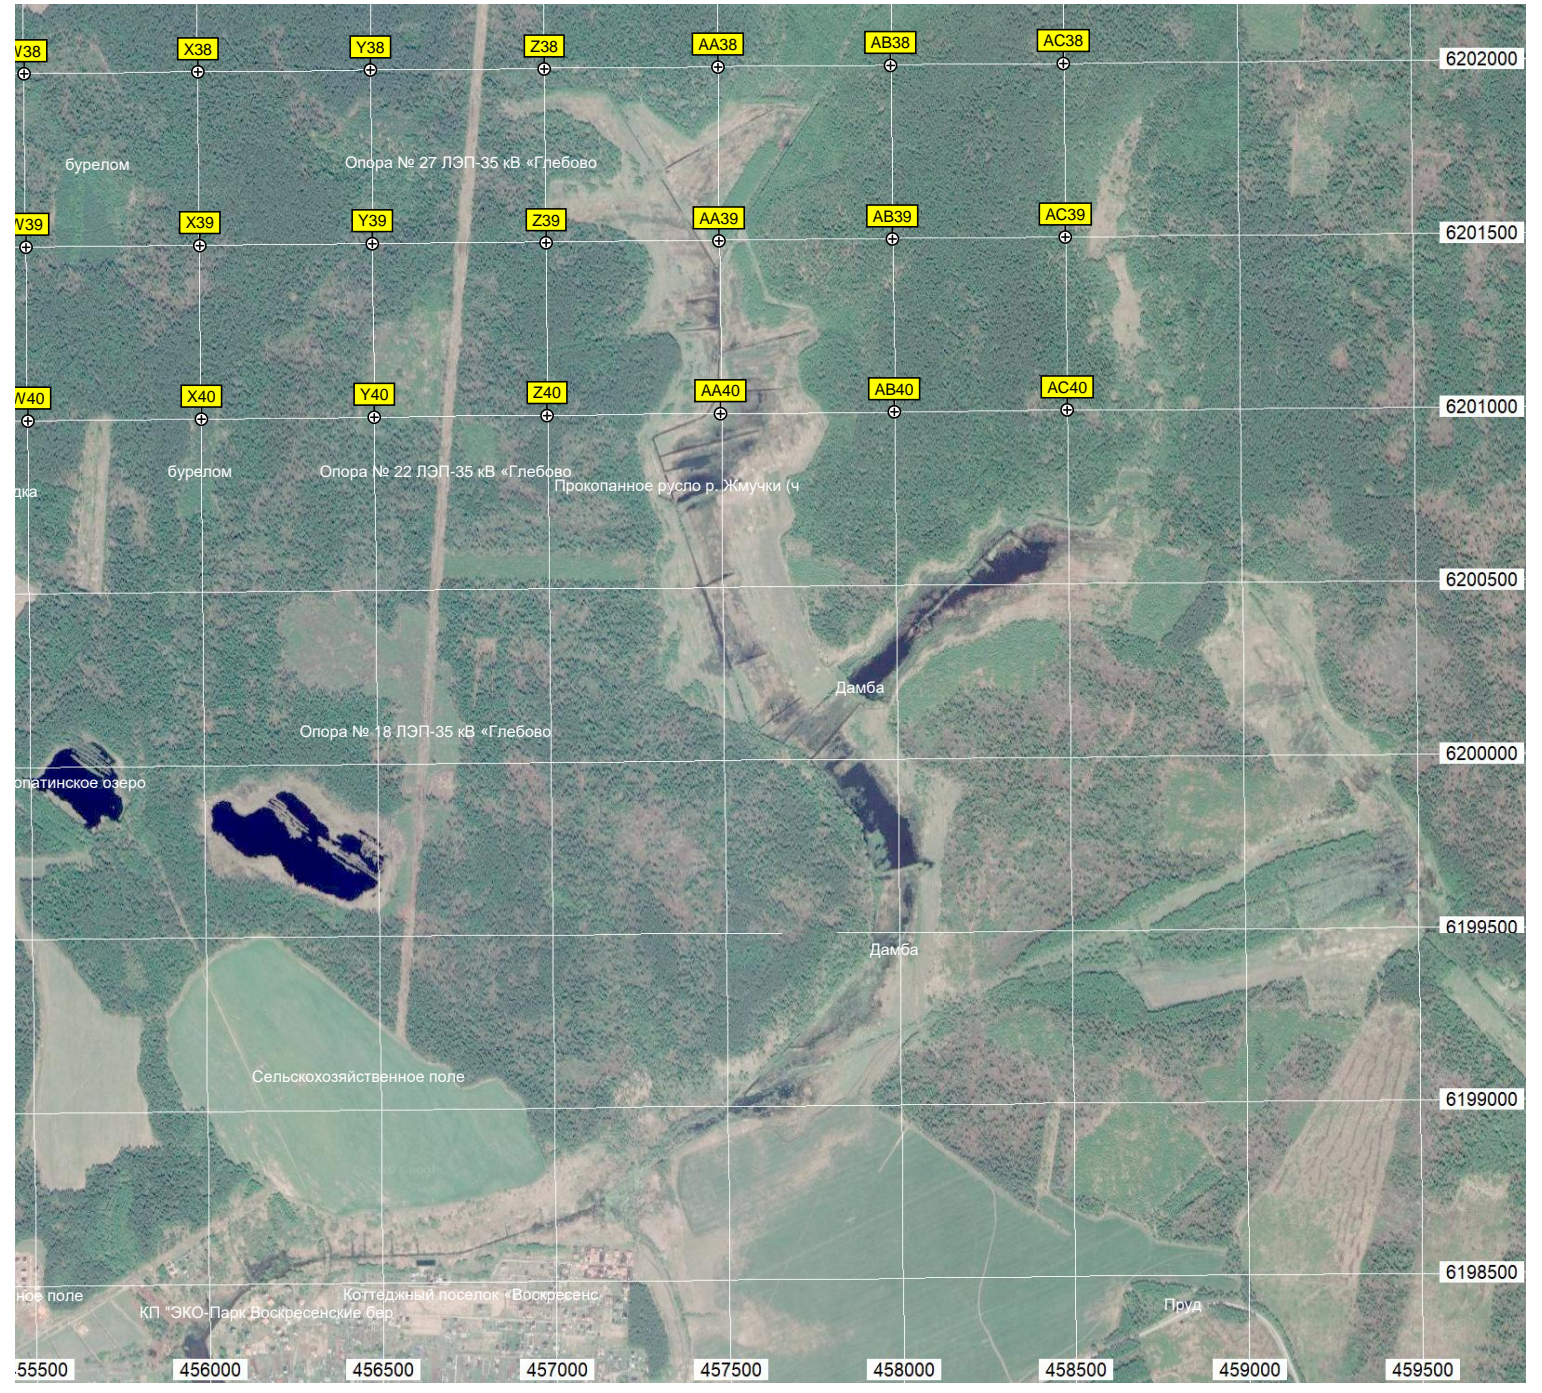

6202000

6201500

6201000

6200500

6200000

6199500

6199000

6198500

V38

X38

Y38

Z38

AA38

AB38

AC38

V39

X39

Y39

Z39

AA39

AB39

AC39

V40

X40

Y40

Z40

AA40

AB40

AC40

бурелом

Опора № 27 ЛЭП-35 кВ «Глебово»

бурелом

Опора № 22 ЛЭП-35 кВ «Глебово»

Прокопанное русло р. Жмучки (ч

Опора № 18 ЛЭП-35 кВ «Глебово»

Дамба

Сельскохозяйственное поле

Дамба

ное поле

Коттеджный поселок «Воскресенс»
КП «ЭКО-Парк Воскресенские бар

Пруд

55500

456000

456500

457000

457500

458000

458500

459000

459500