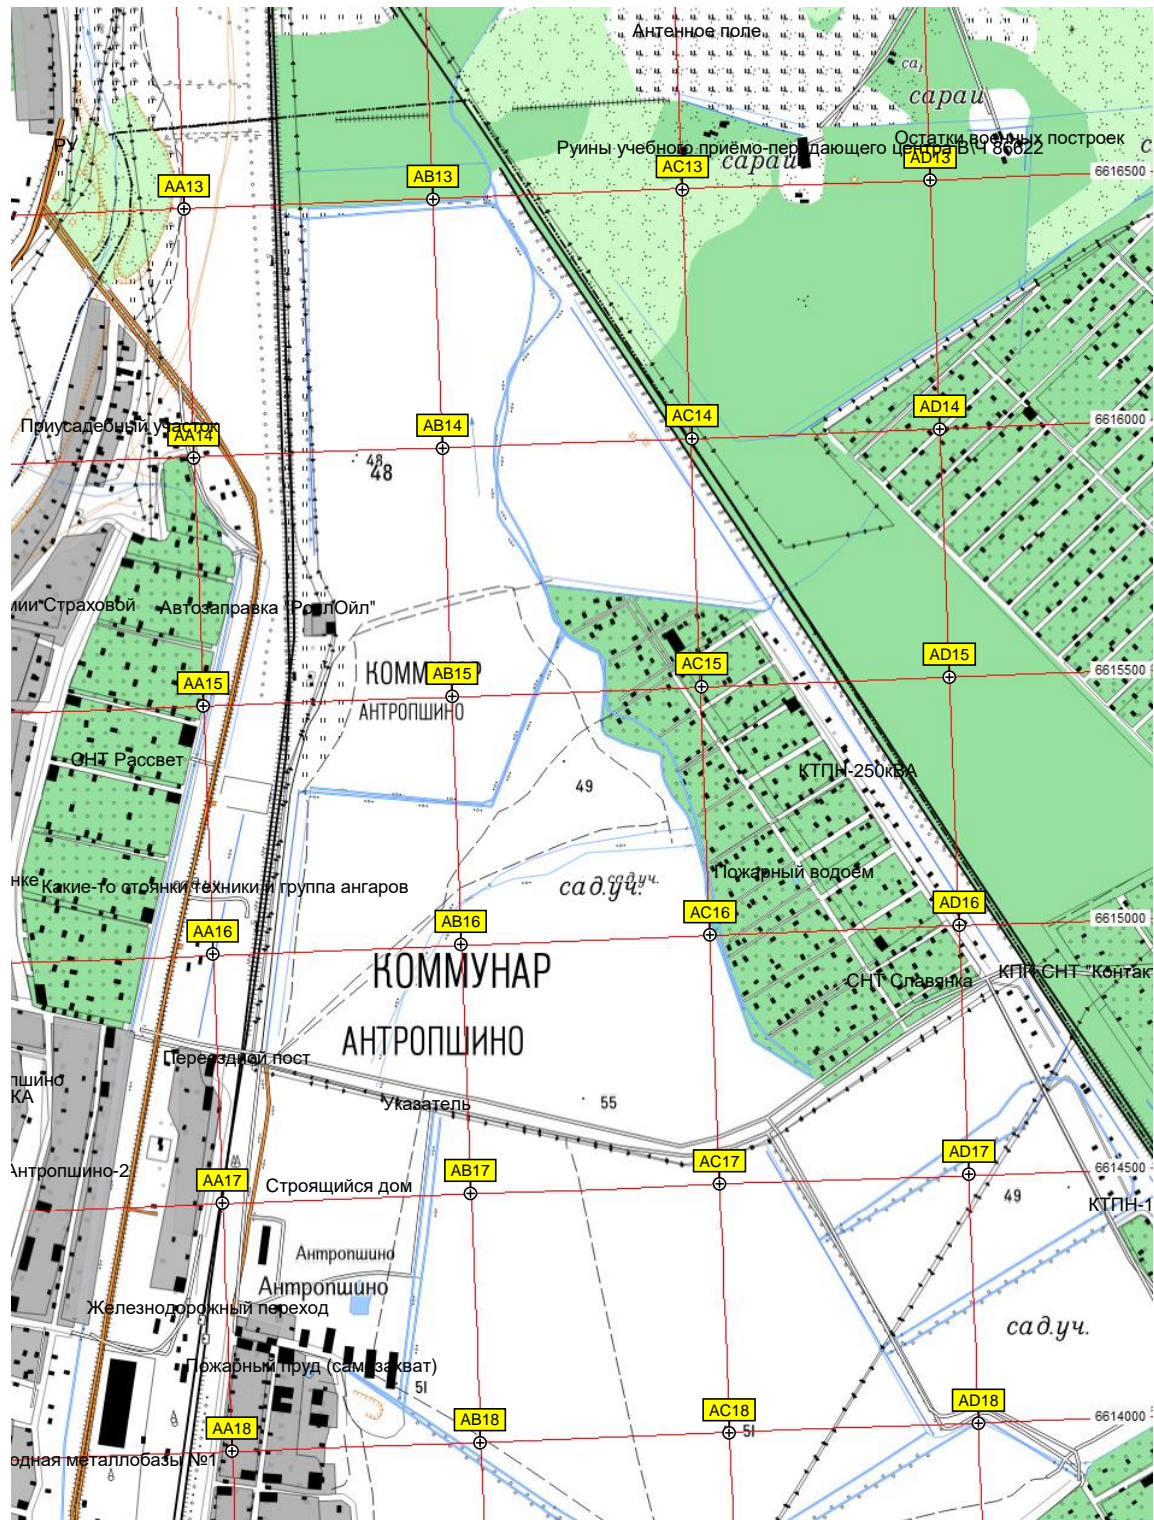

Мостик

R10

База ВНИИ растениеводства им. Н. И. Вавилова (ВИР) (лесопитомник)

R11

Старогатчинский лес

Коттеджный посёлок Павловские дачи

Конно-спортивный клуб "Шаг"

Урочище Виллази