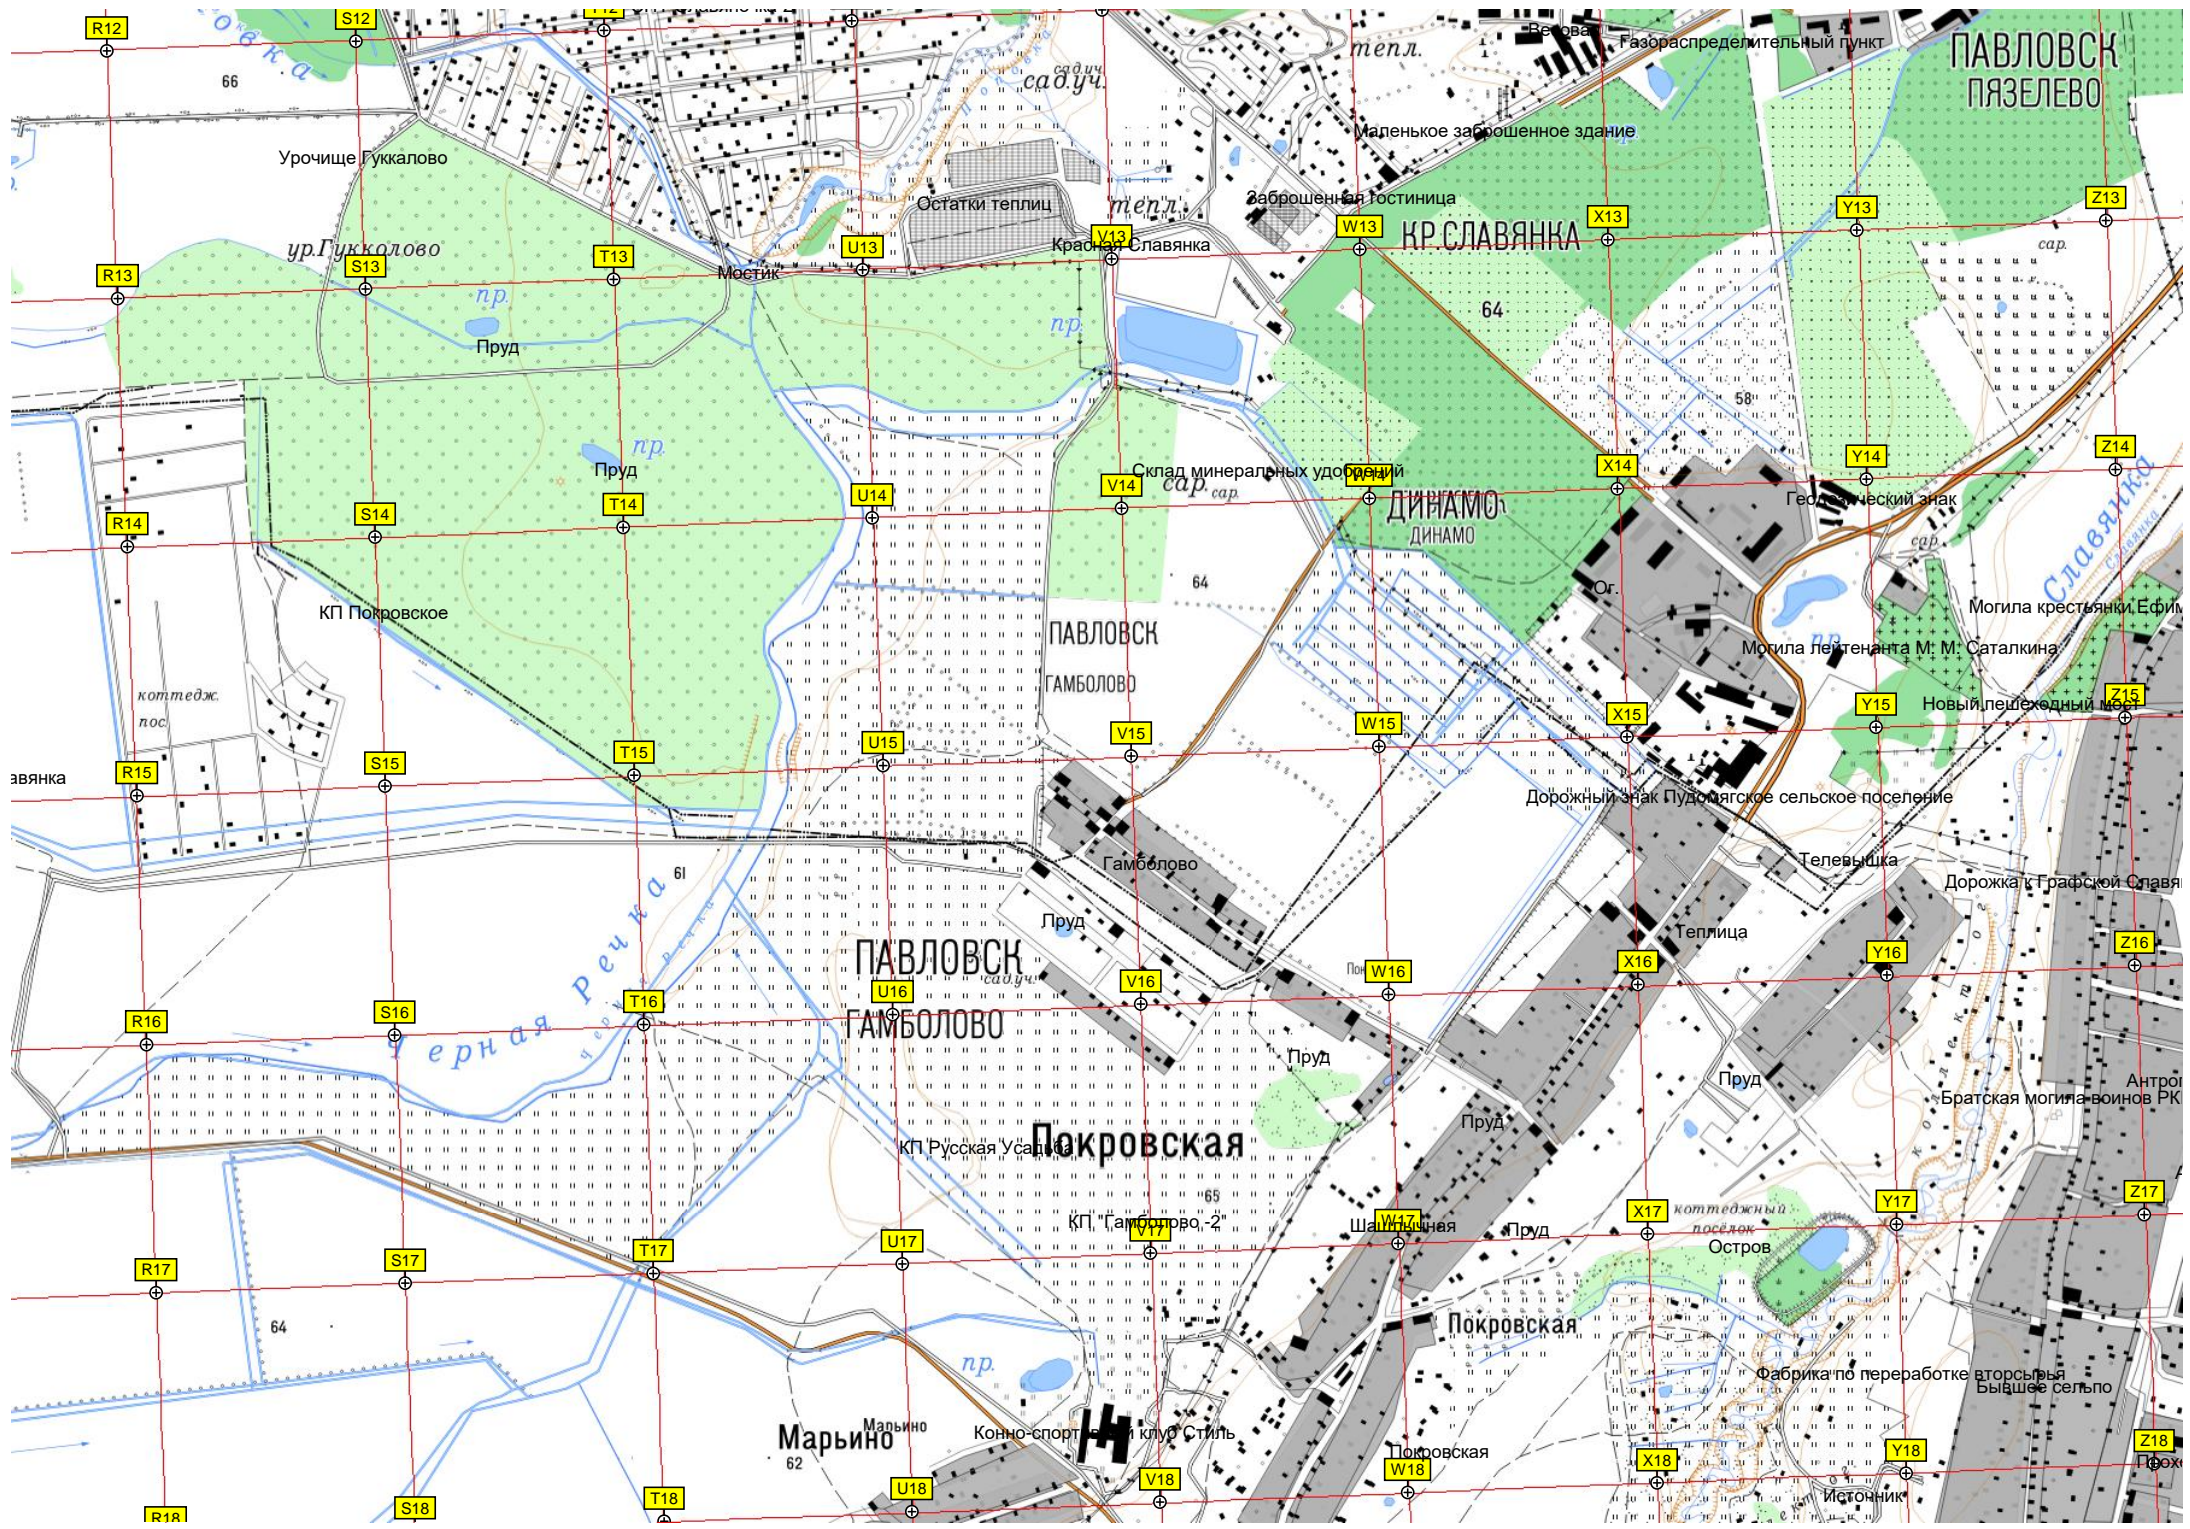

Мостик

R10

База ВНИИ растениеводства им. Н. И. Вавилова (ВИР) (лесопитомник)

R11

Старогатчинский лес

Коттеджный посёлок Павловские дачи

Конно-спортивный клуб "Шаг"

Урочище Виллази