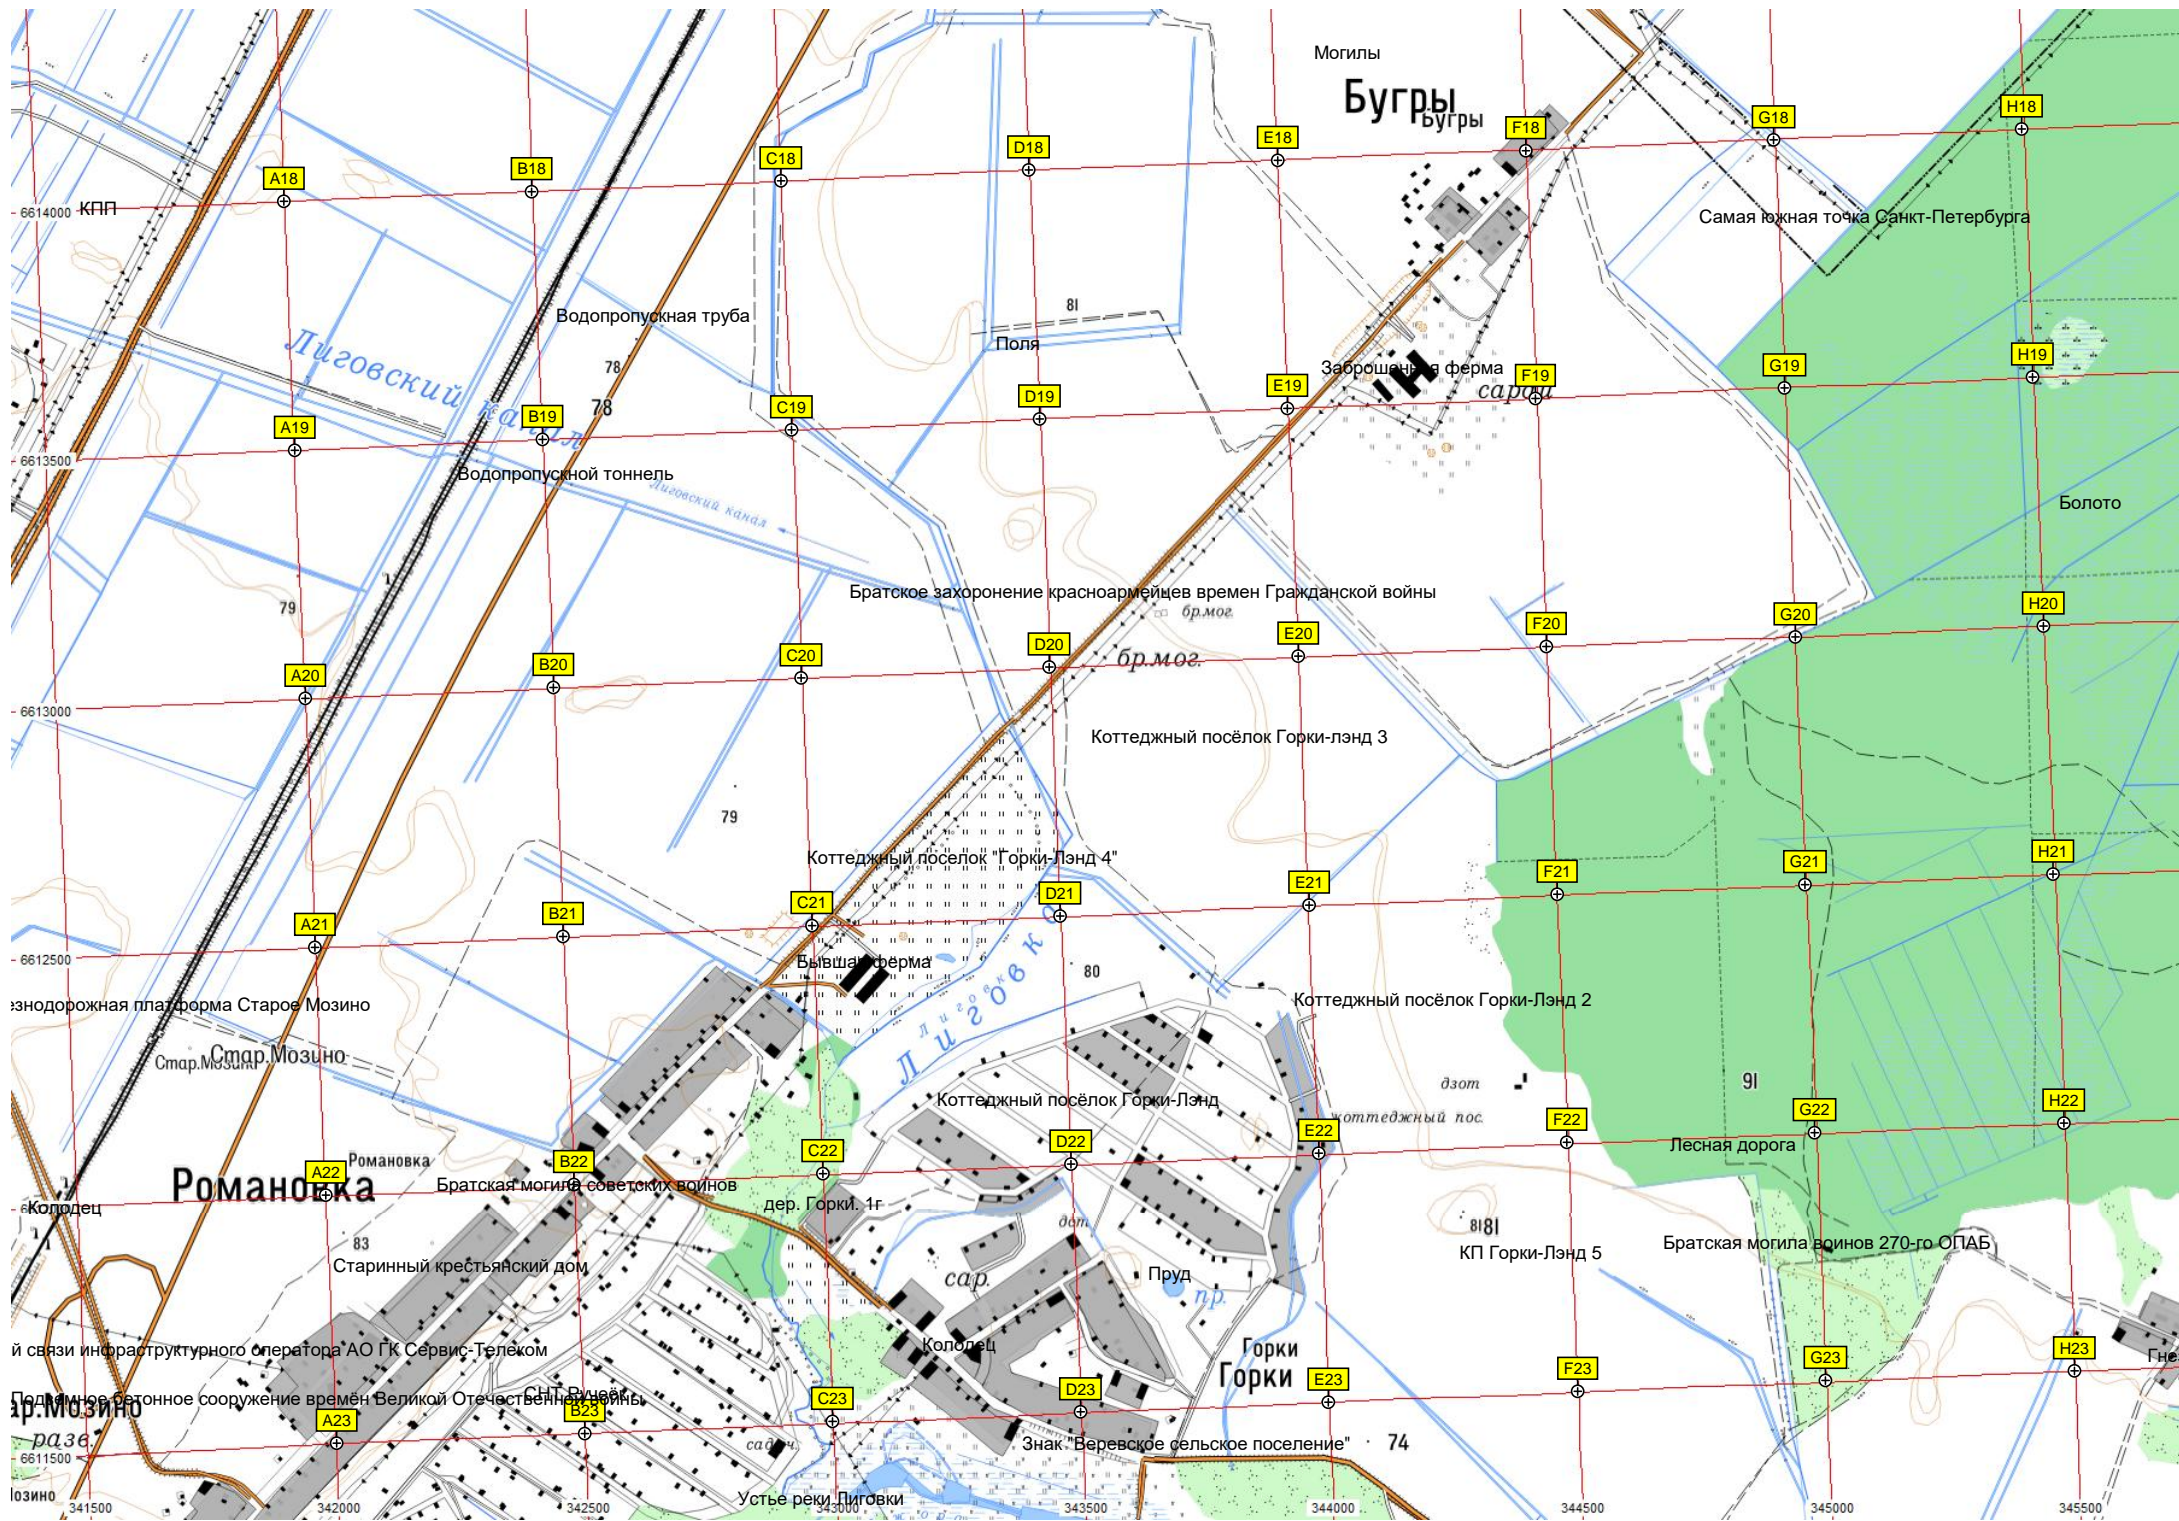

Мостик

R10

База ВНИИ растениеводства им. Н. И. Вавилова (ВИР) (лесопитомник)

R11

Старогатчинский лес

Коттеджный посёлок Павловские дачи

Конно-спортивный клуб "Шаг"

Урочище Виллази