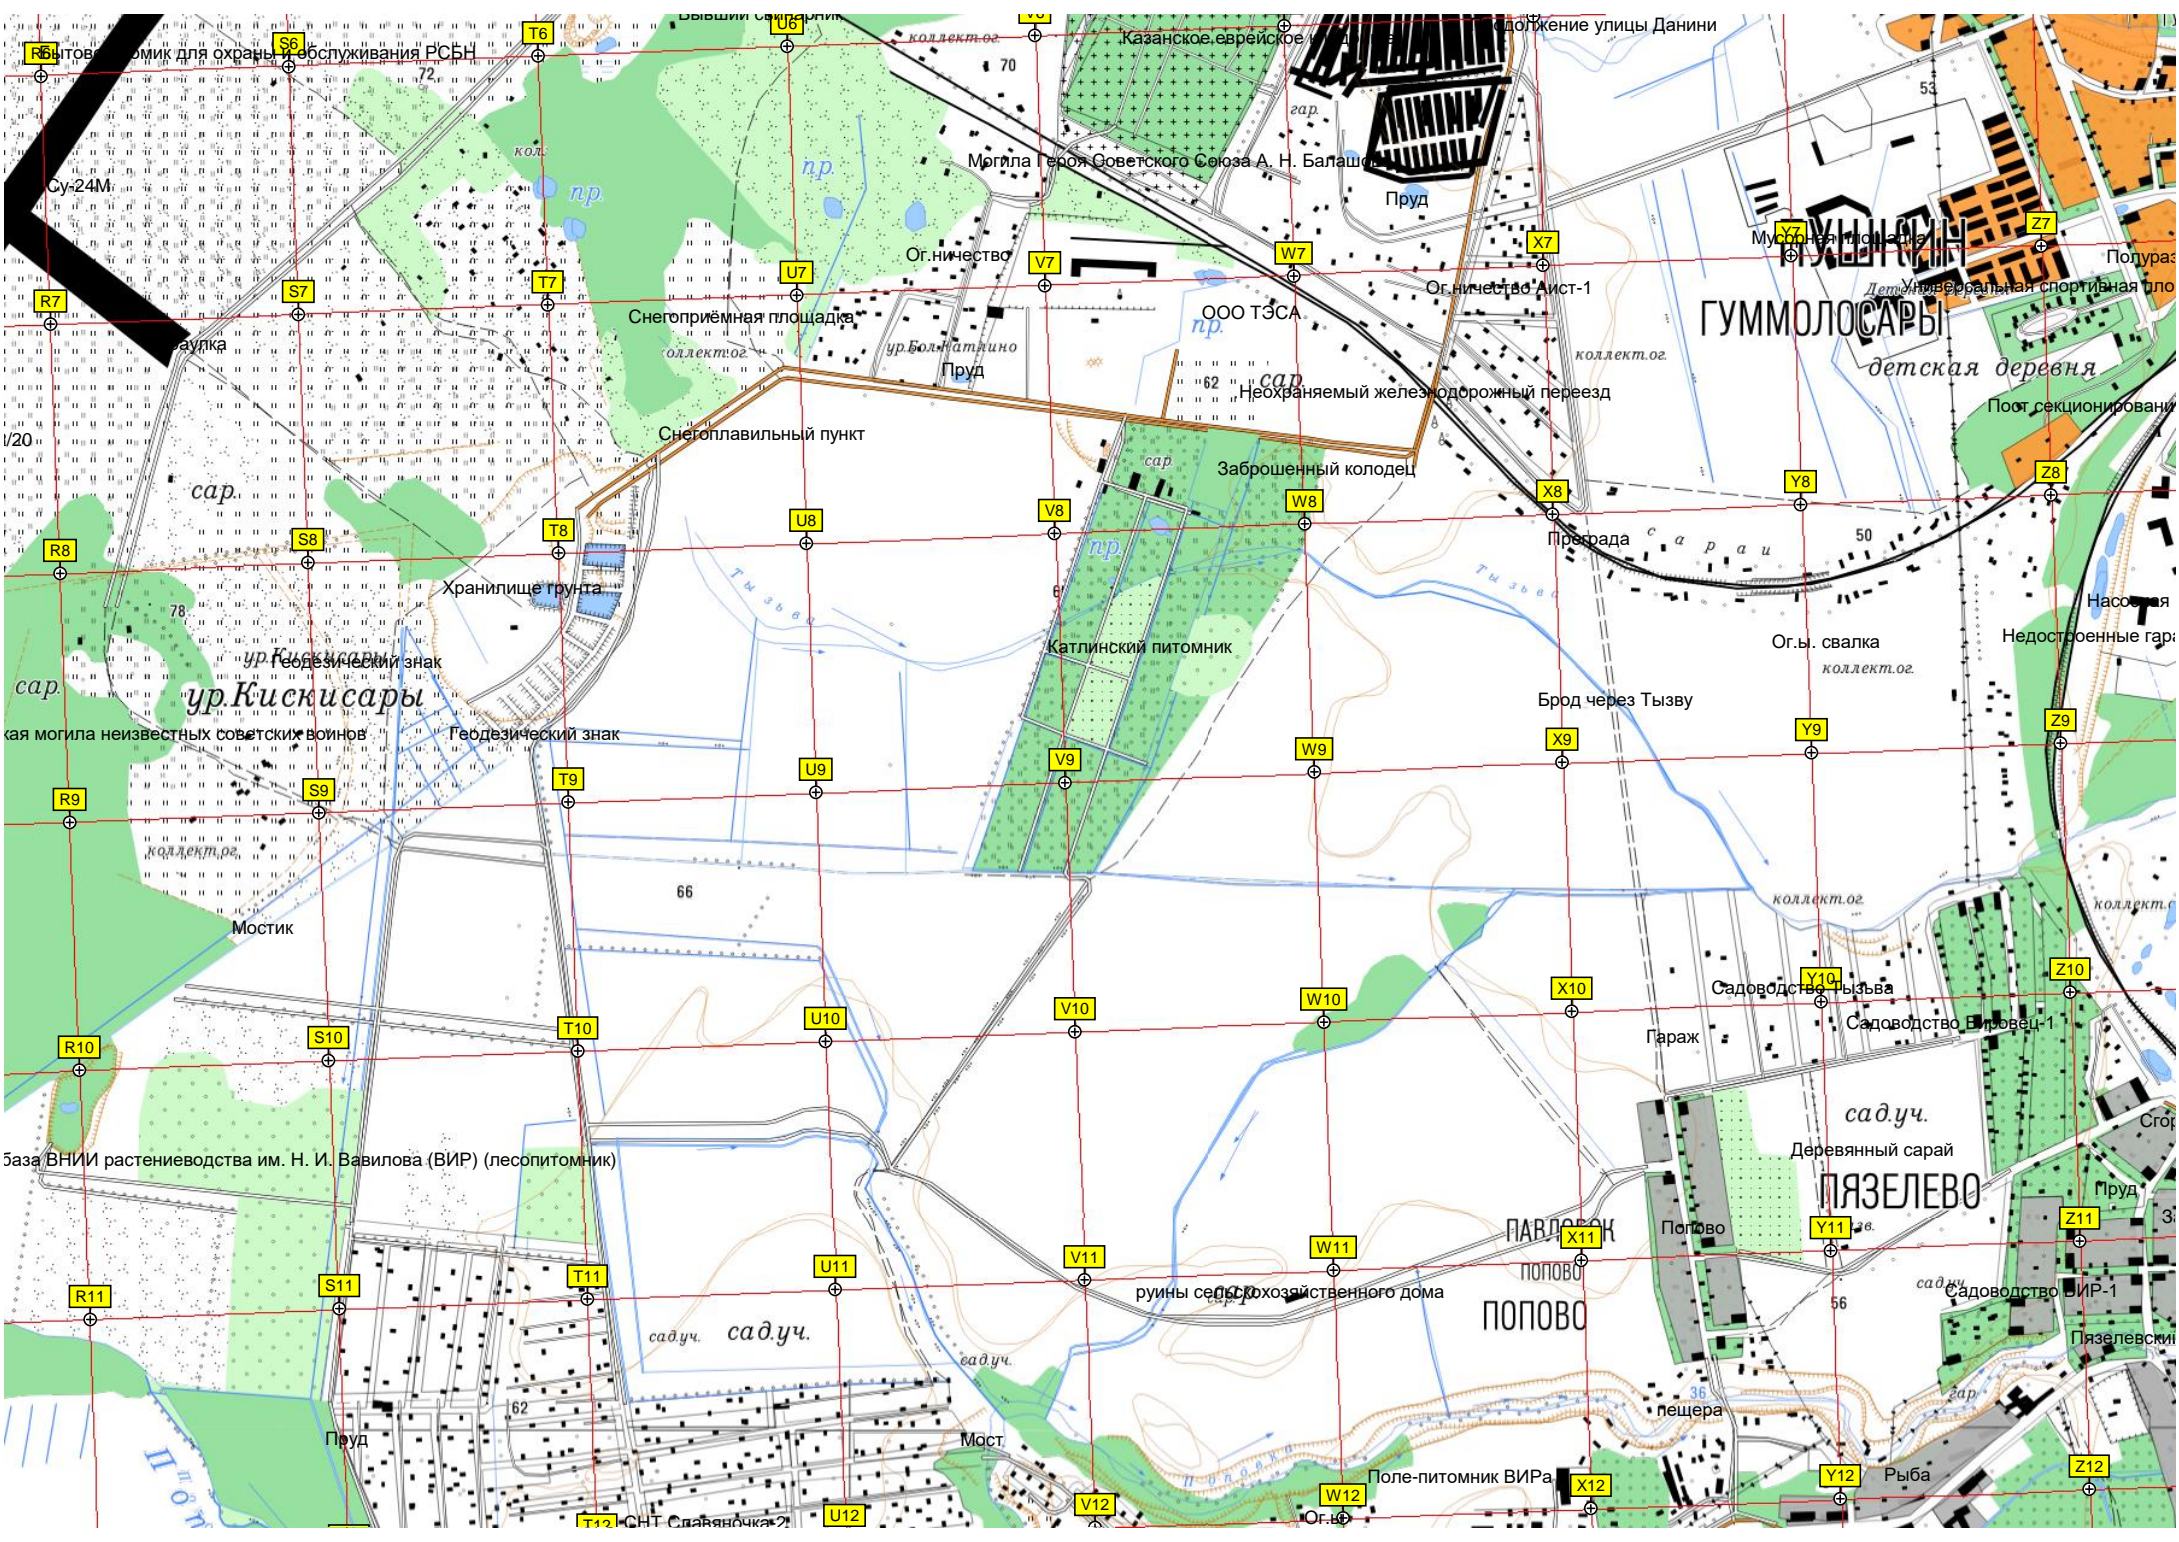

Р6
С-24М

V20

R8

сар.
сар.
сар.

R9

Мостик

R10

База ВНИИ растениеводства им. Н. И. Вавилова (ВИР) (лесопитомник)

R11

Пруд

S6

S7

S8

S9

S10

S11

S12

T6

T7

T8

T9

T10

T11

T12

У6

U7

U8

U9

U10

U11

U12

V6

V7

V8

V9

V10

V11

V12

W6

W7

W8

W9

W10

W11

W12

X6

X7

X8

X9

X10

X11

X12

Y6

Y7

Y8

Y9

Y10

Y11

Y12

Z6

Z7

Z8

Z9

Z10

Z11

Z12

С-24М

V20

R8

сар.
сар.
сар.

R9

Мостик

R10

База ВНИИ растениеводства им. Н. И. Вавилова (ВИР) (лесопитомник)

R11

Пруд

S6

S7

S8

S9

S10

S11

S12

T6

T7

T8

T9

T10

T11

T12

У6

U7

U8

U9

U10

U11

U12

V6

V7

V8

V9

V10

V11

V12

W6

W7

W8

W9

W10

W11

W12

X6

X7

X8

X9

X10

X11

X12

Y6

Y7

Y8

Y9

Y10

Y11

Y12

Z6

Z7

Z8

Z9

Z10

Z11

Z12

С-24М

V20

R8

сар.
сар.
сар.

R9

Мостик

R10

База ВНИИ растениеводства им. Н. И. Вавилова (ВИР) (лесопитомник)

R11

Пруд

S6

S7

S8

S9

S10

S11

S12

T6

T7

T8

T9

T10

T11

T12

У6

U7

U8

U9

U10

U11

U12

V6

V7

V8

V9

V10

V11

V12

W6

W7

W8

W9

W10

W11

W12

X6

X7

X8

X9

X10

X11

X12

Y6

Y7

Y8

Y9

Y10

Y11

Y12

Z6

Z7

Z8

Z9

Z10

Z11

Z12

С-24М

V20

R8

сар.
сар.
сар.

R9

Мостик

R10

База ВНИИ растениеводства им. Н. И. Вавилова (ВИР) (лесопитомник)

R11

Пруд

S6

S7

S8

S9

S10

S11

S12

T6

T7

T8

T9

T10

T11

T12

У6

U7

U8

U9

U10

U11

U12

V6

V7

V8

V9

V10

V11

V12

W6

W7

W8

W9

W10

W11

W12

X6

X7

X8

X9

X10

X11

X12

Y6

Y7

Y8

Y9

Y10

Y11

Y12

Z6

Z7

Z8

Z9

Z10

Z11

Z12

С-24М

V20

R8

сар.
сар.
сар.

R9

Мостик

R10

База ВНИИ растениеводства им. Н. И. Вавилова (ВИР) (лесопитомник)

R11

Пруд

S6

S7

S8

S9

S10

S11

S12

T6

T7

T8

T9

T10

T11

T12

У6

U7

U8

U9

U10

U11

U12

V6

V7

V8

V9

V10

V11

V12

W6

W7

W8

W9

W10

W11

W12

X6

X7

X8

X9

X10

X11

X12

Y6

Y7

Y8

Y9

Y10

Y11

Y12

Z6

Z7

Z8

Z9

Z10

Z11

Z12

С-24М

V20

R8

сар.
сар.
сар.

R9

Мостик

R10

База ВНИИ растениеводства им. Н. И. Вавилова (ВИР) (лесопитомник)

R11