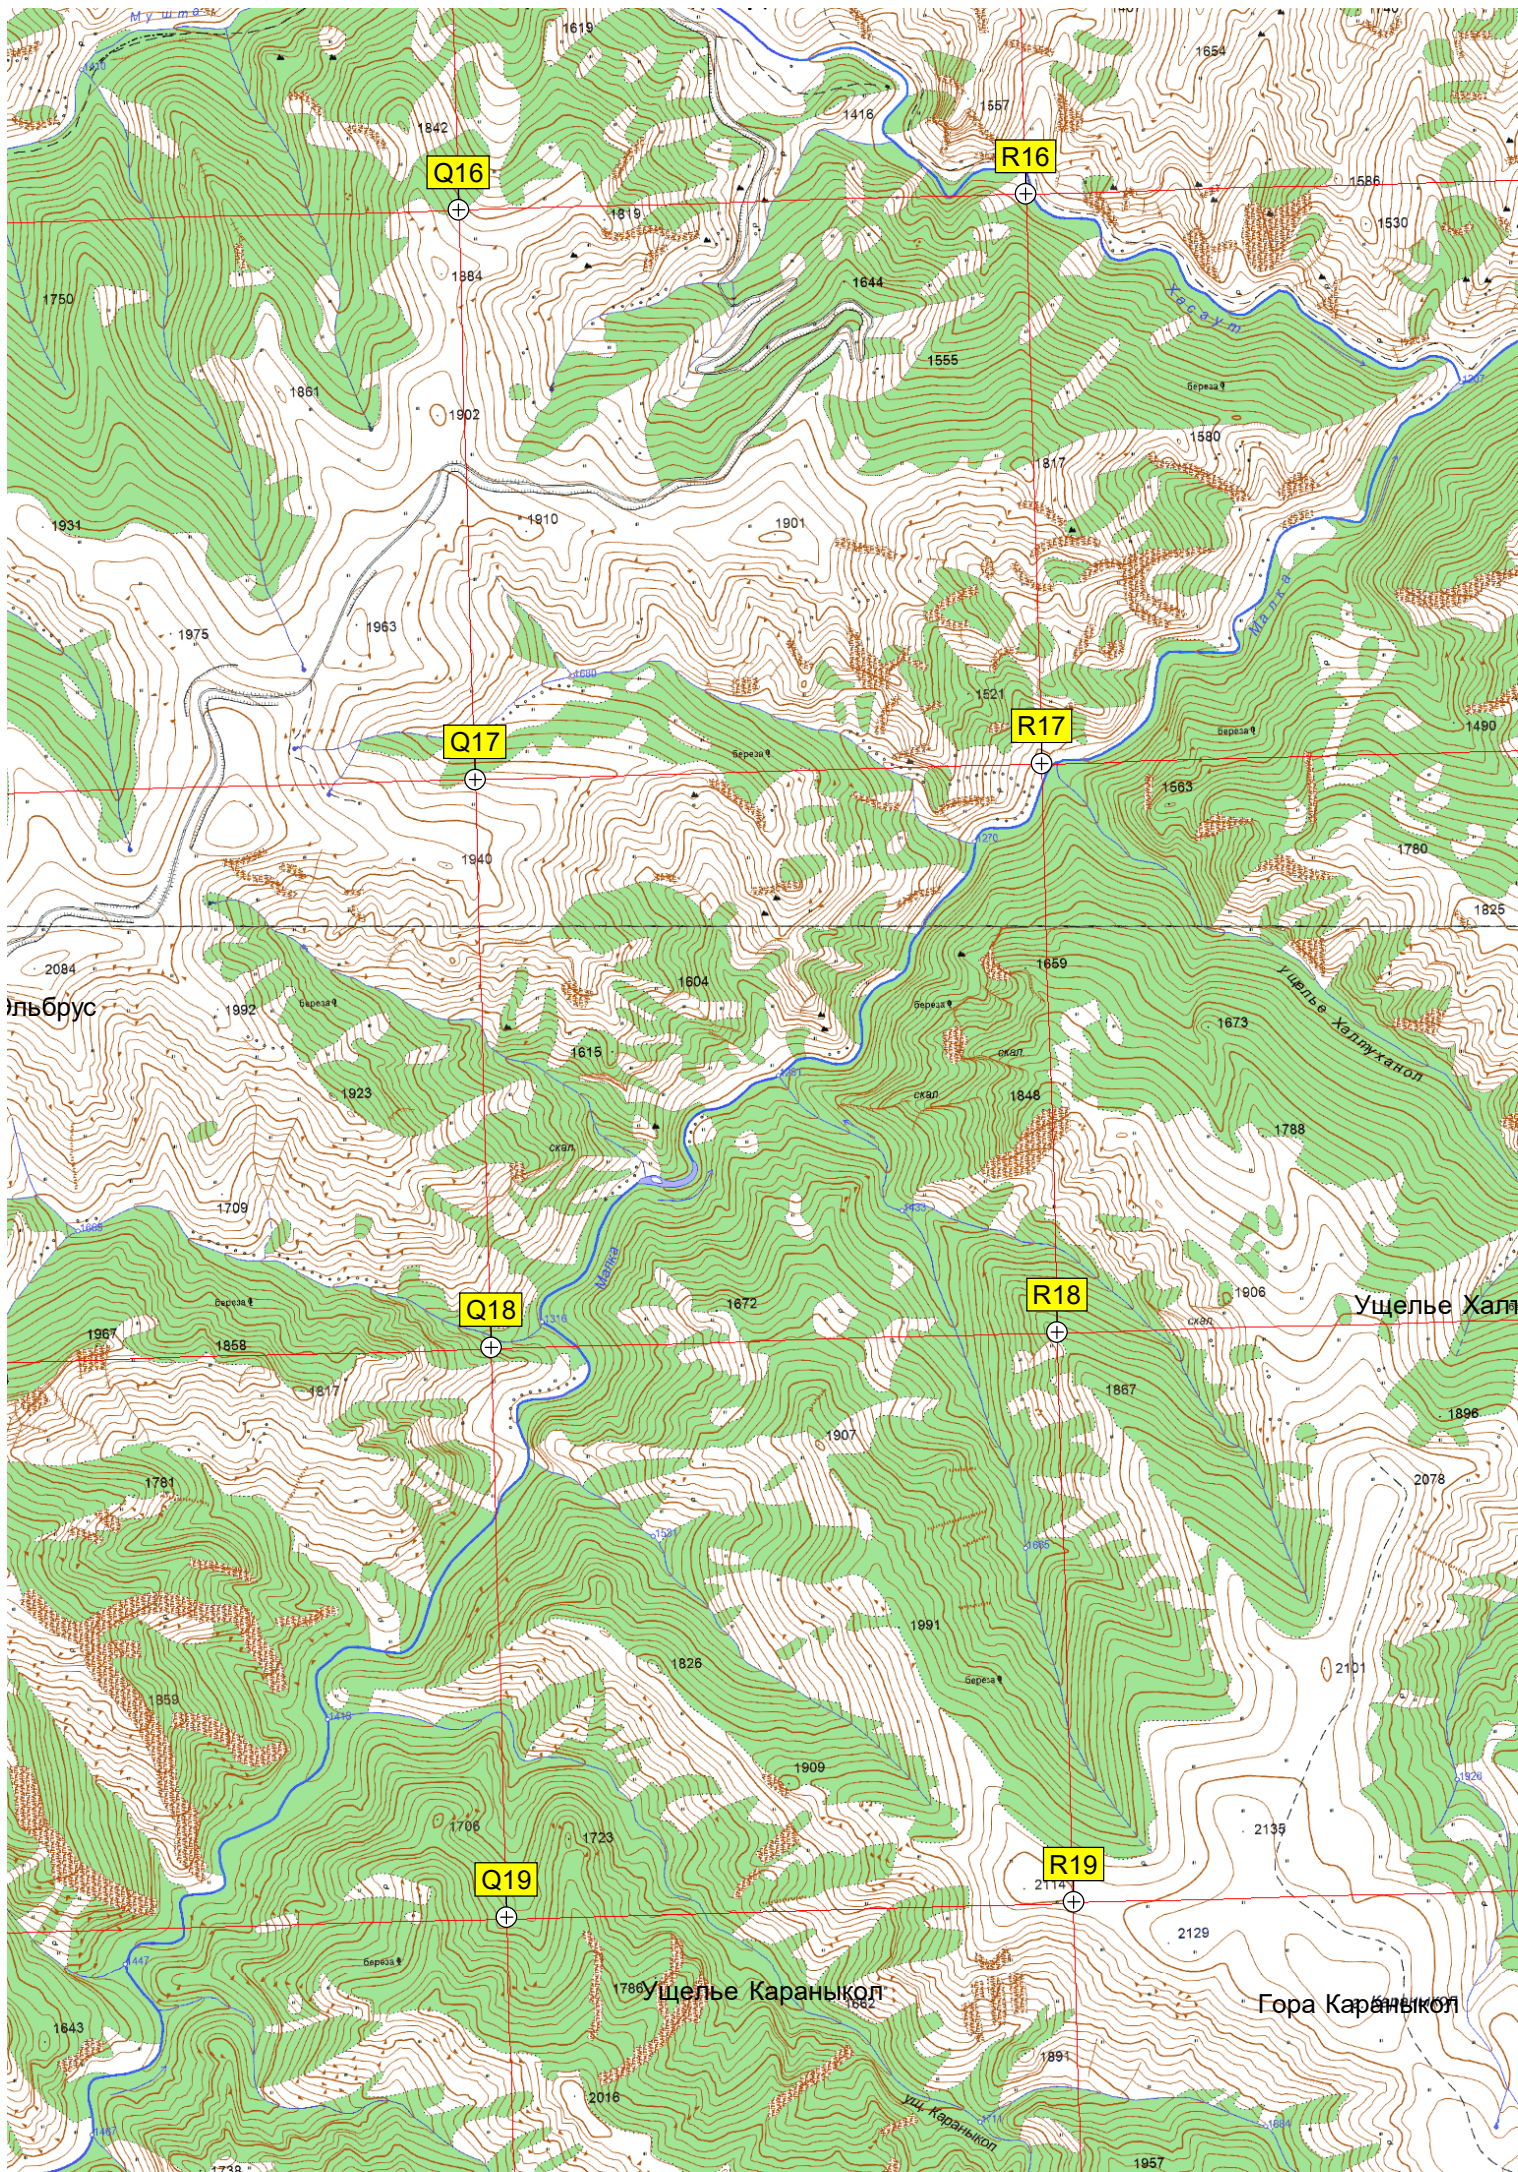

16

16

N17

17

17

N18

18

18

N19

19

19

г. Каратюбе

Гора Каратюбе

Водопад Мушта

Каменоломня

Смотровая на С