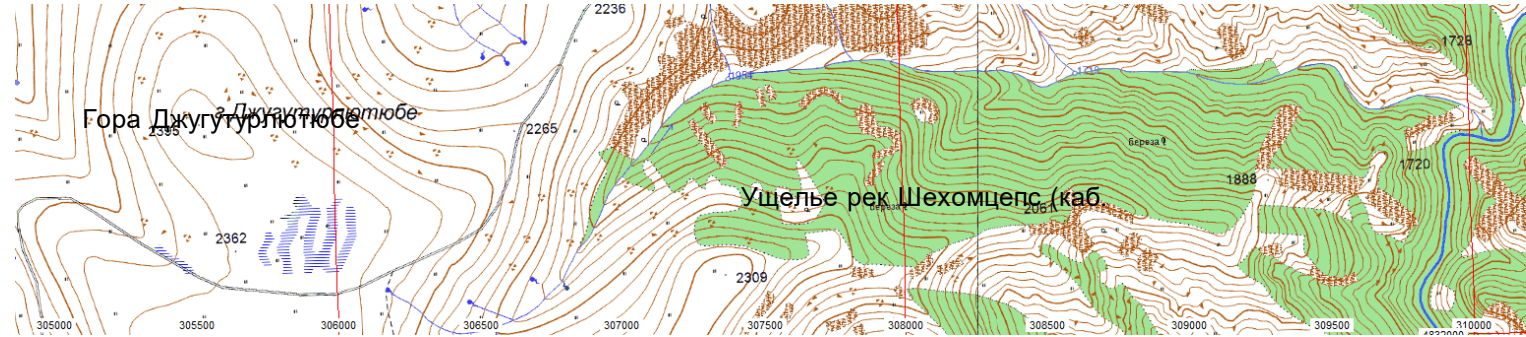

N19

19

19

г. Каратюбе

Гора Каратюбе

Водопад Мушта

Каменоломня

Смотровая на С