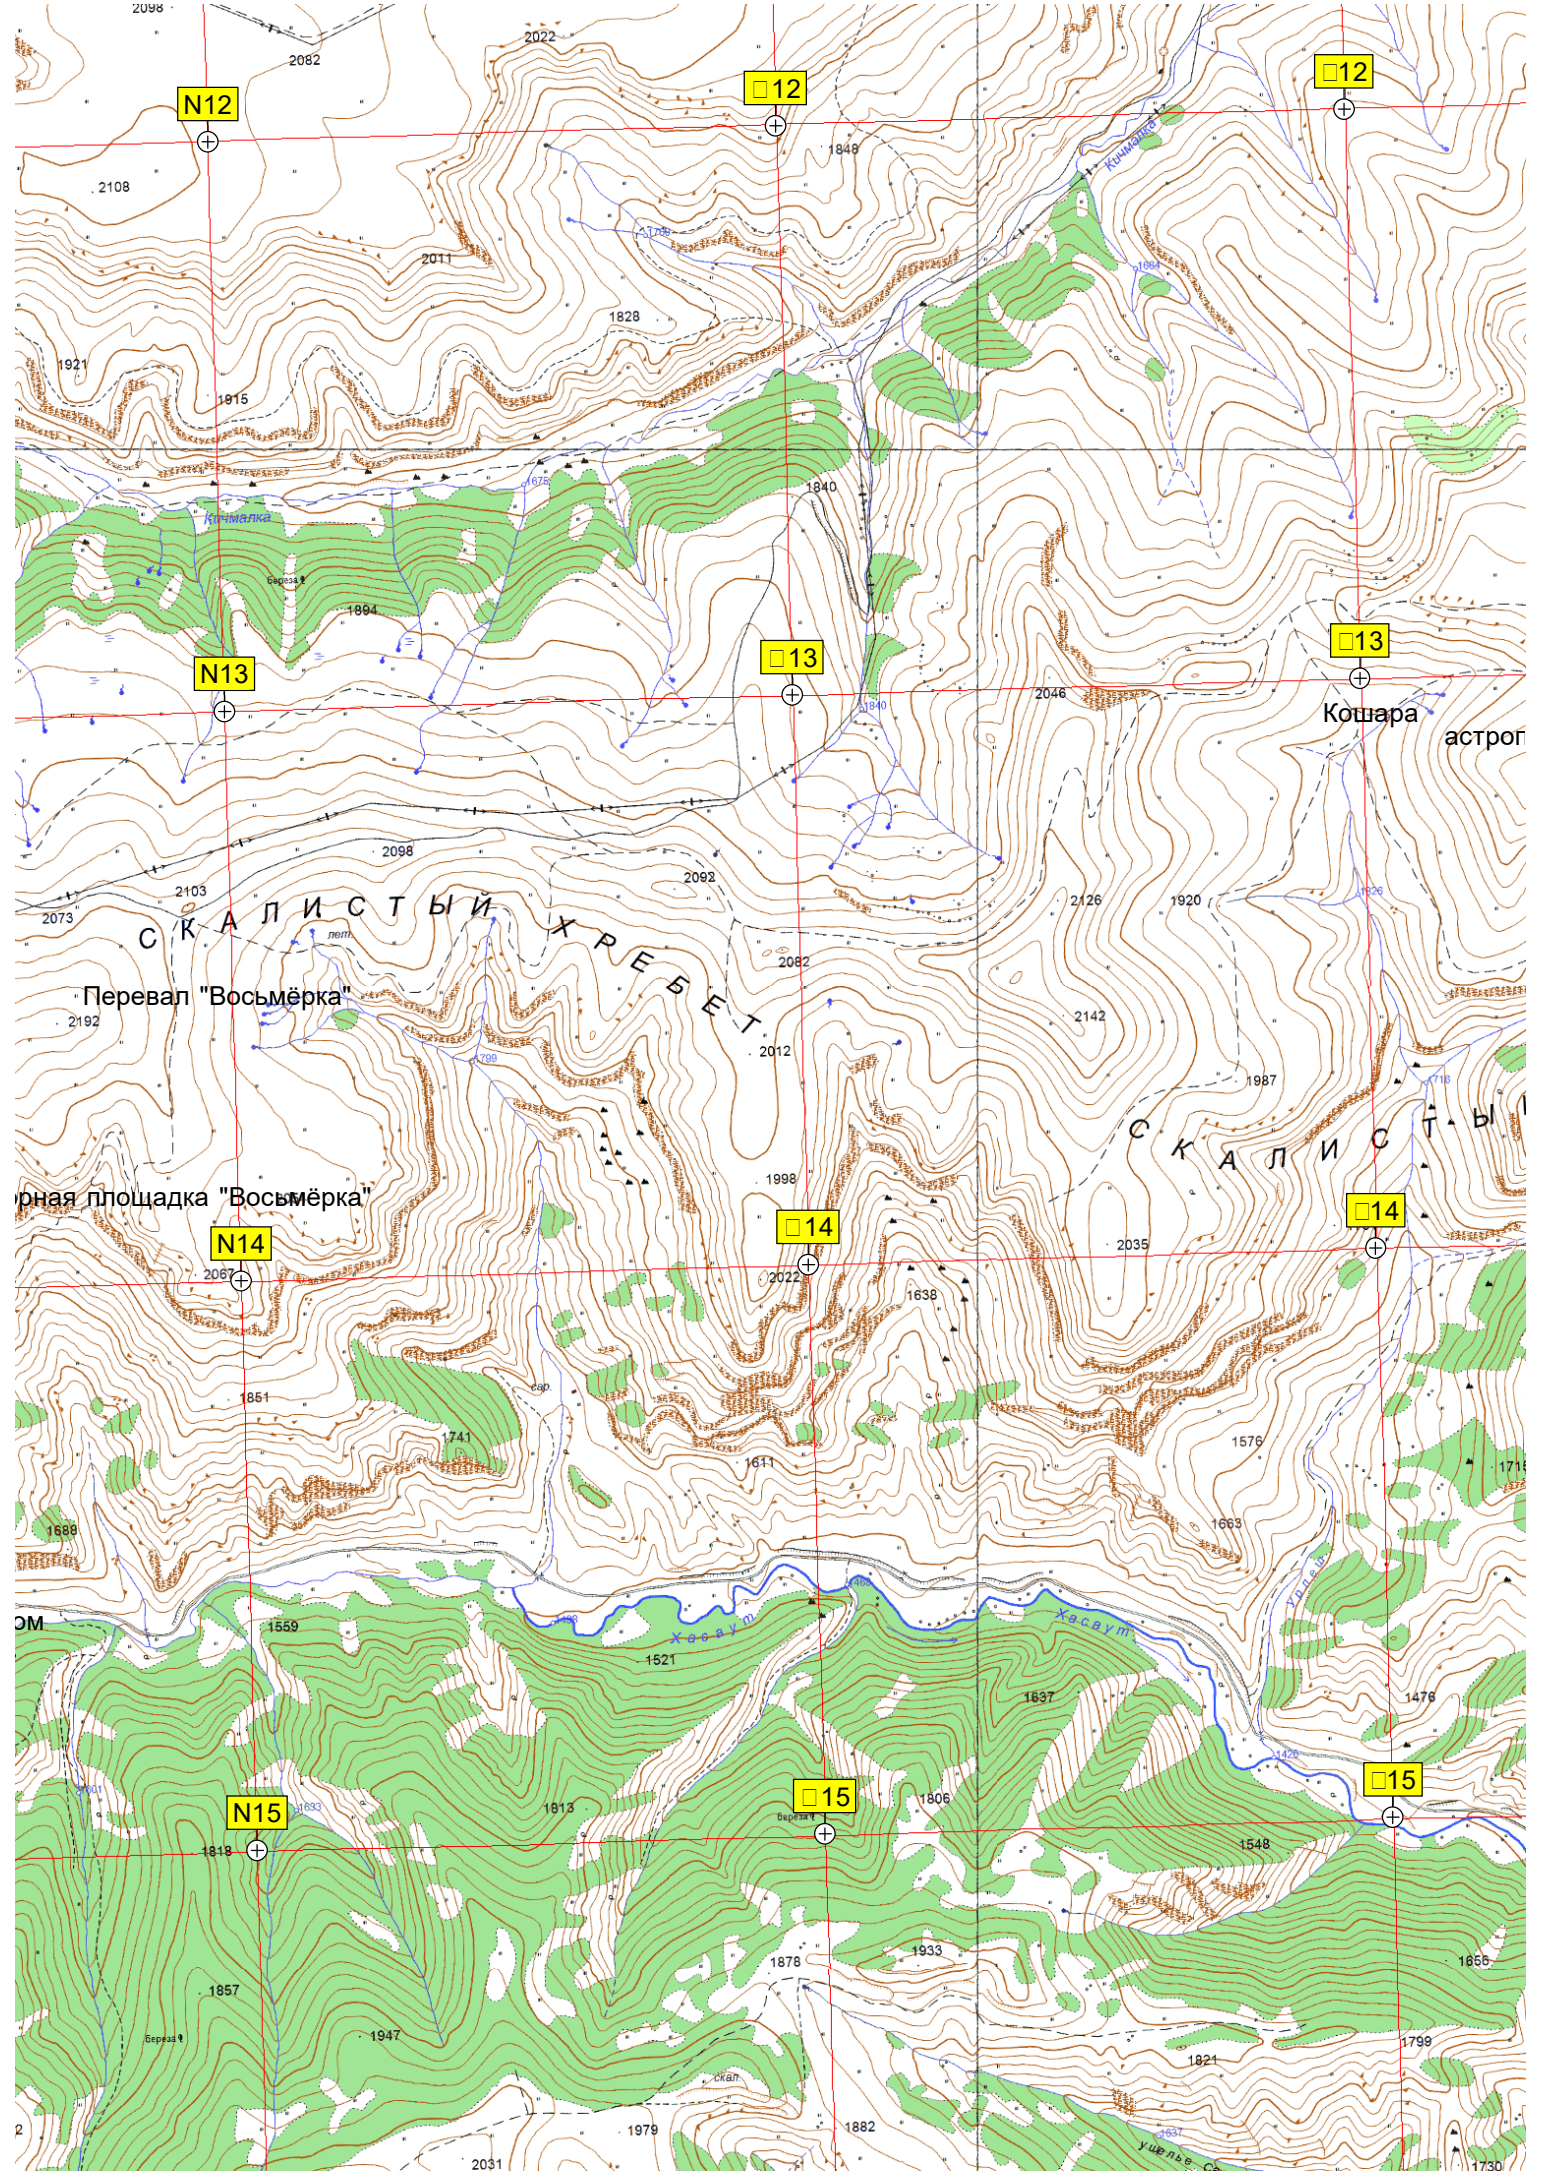

Развалины крепости

12-метровый водопад

G1

H1

G2

H2

G3

H3

D12

E12

D13

E13

D14

E14

D15

E15

C14

C15

Кисловодская горная
площадка IS-N-Кисловодск

Метеостанция
Научные станции

Геодезическая вышка

Обзорная площадка Манглай

Кошара

Кошара

ХРЕБЕТ

Вершина Шаджатмаз (2127 м)

База

Водопад Шаджатмаз

Посёлок горняков Мушта

Кафе

Урочище Долина Нарзанов

Q12