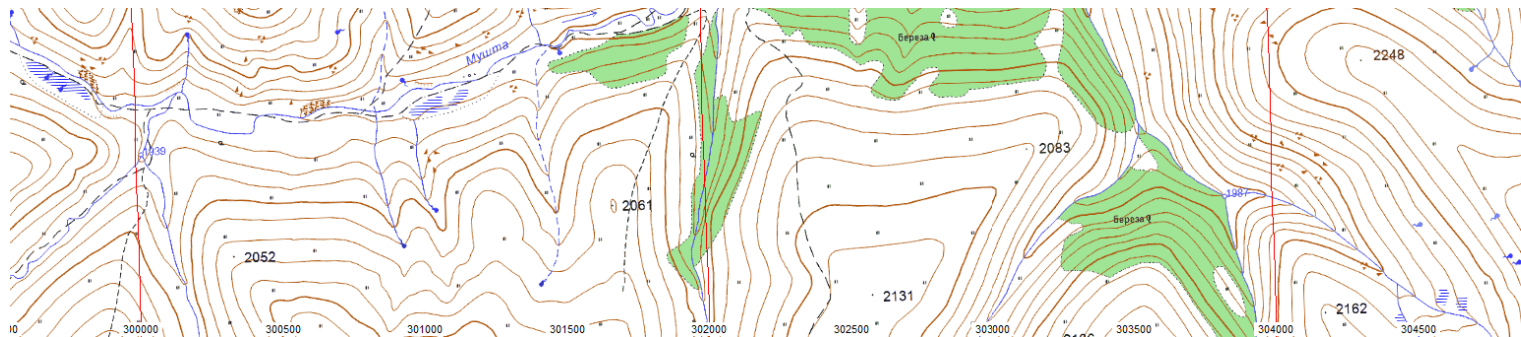

N19

19

19

г. Каратюбе

Гора Каратюбе

Водопад Мушта

Каменоломня

Смотровая на С