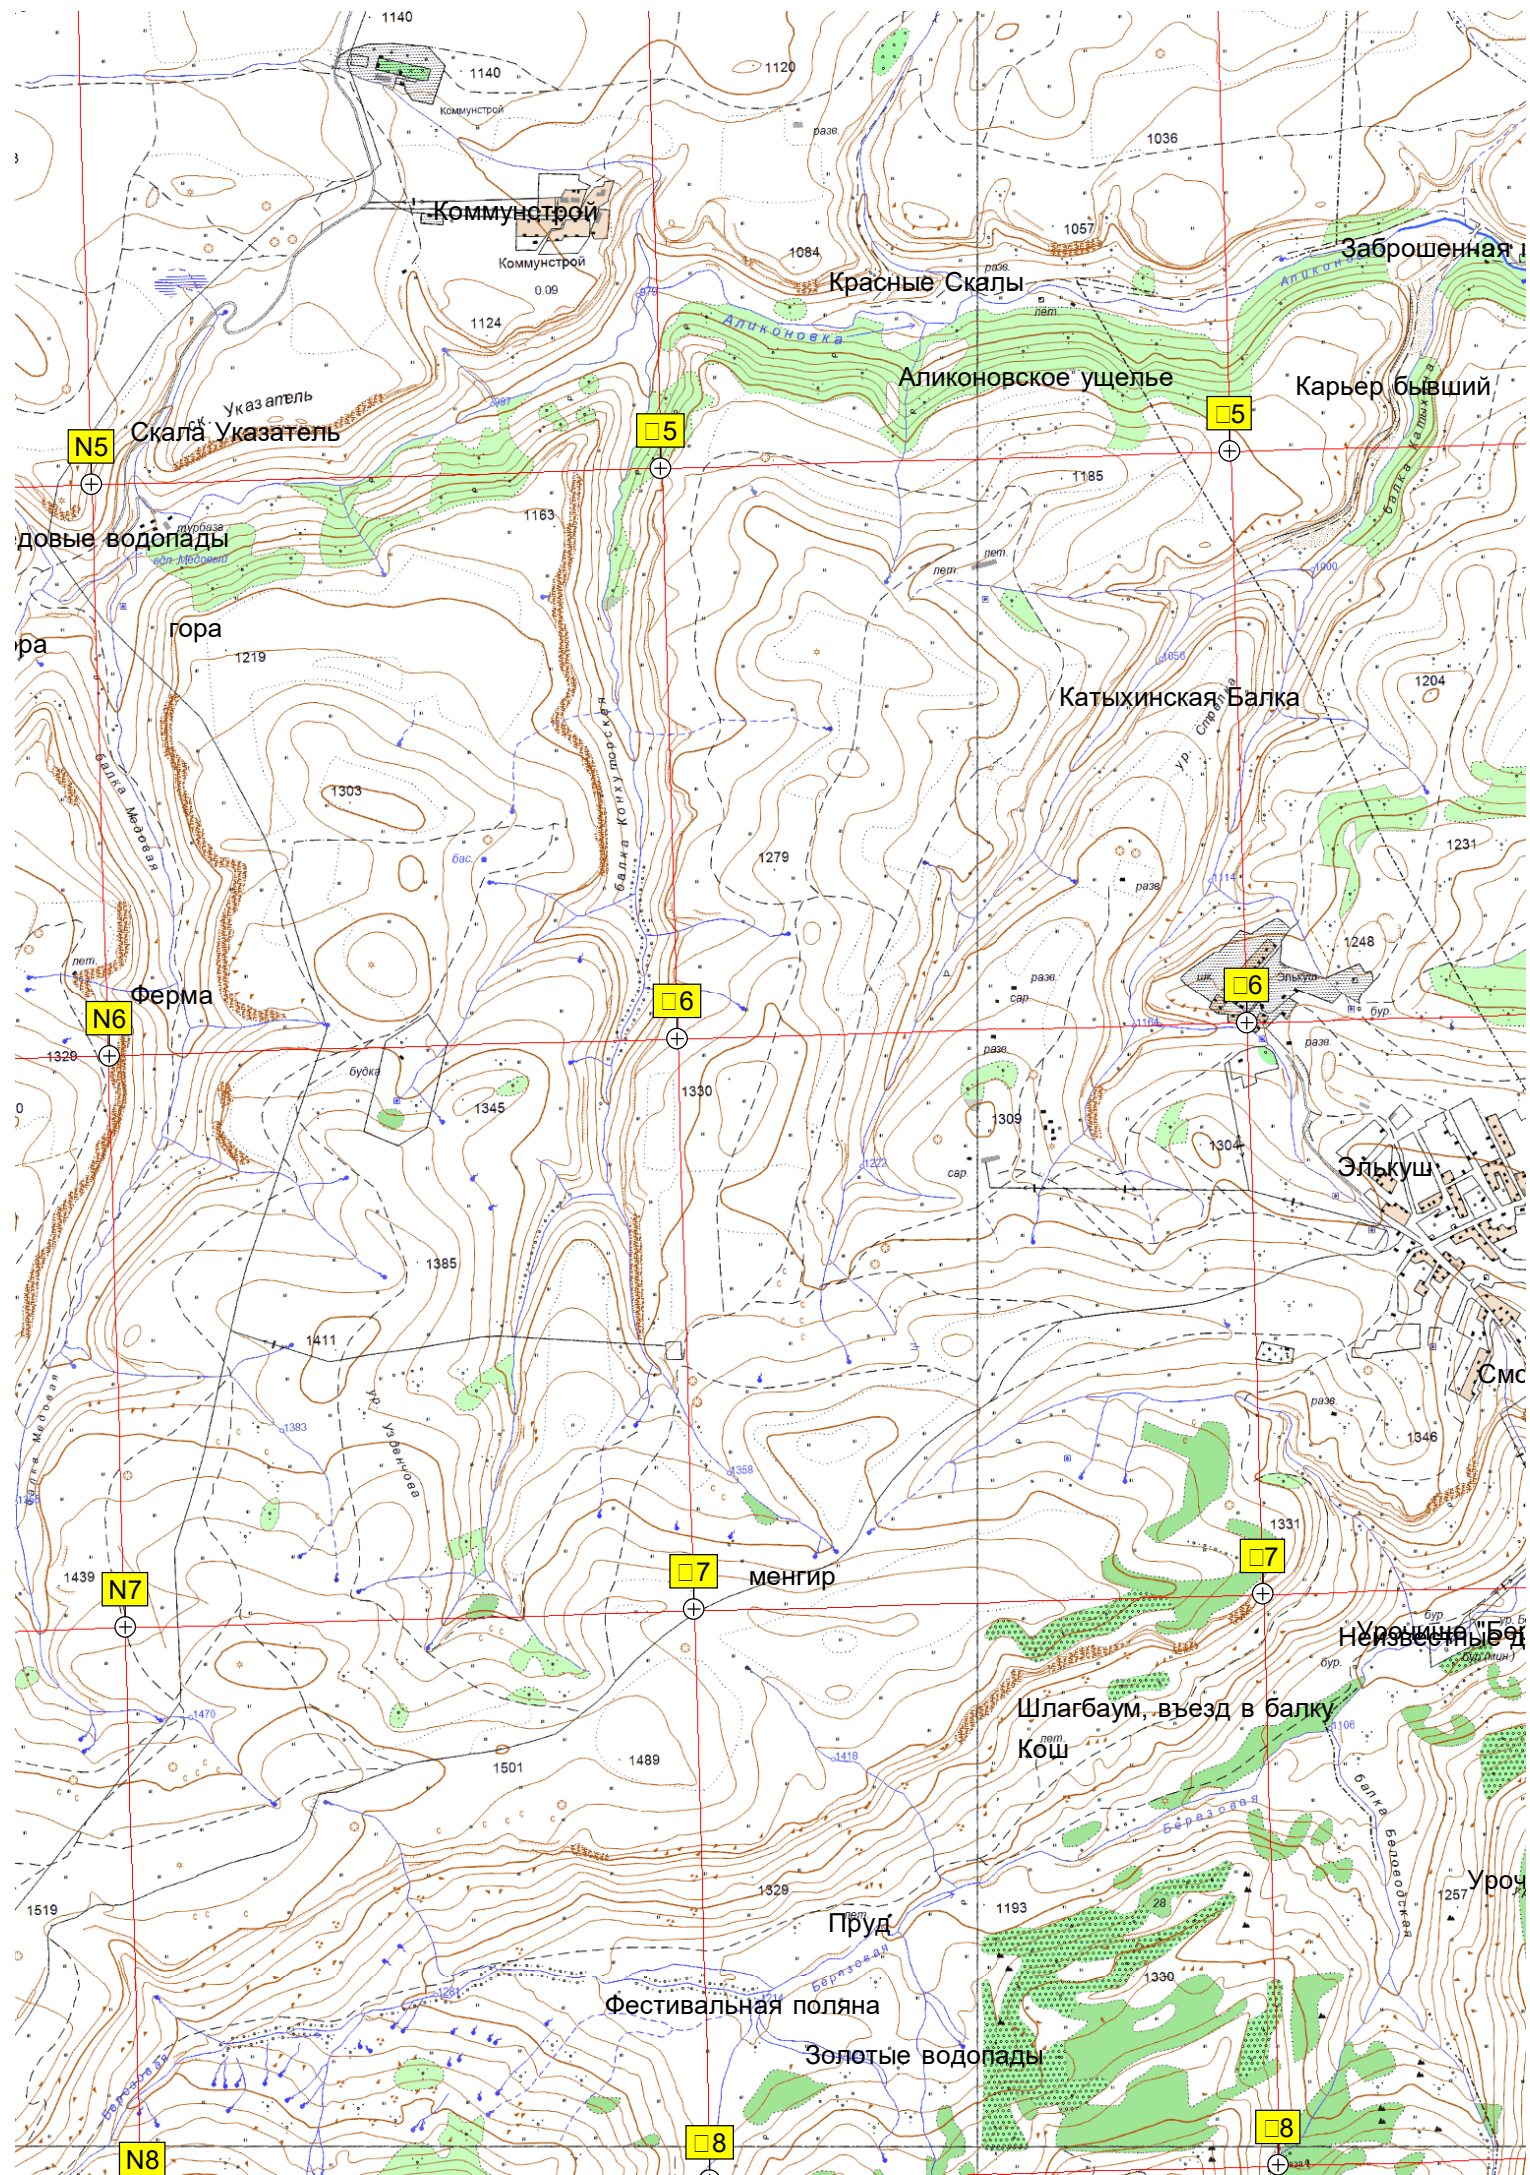

Развалины крепости

12-метровый водопад

G1

H1

G2

H2

G3

H3

G4

H4

F2

F3

F4

Розовые карстовые пещеры в

Шкина балка

Съезд на дорогу к пещерам с

Менгирь

Гора Абазыкишлак

г. Абазыкишлак

Лыжный склон "Баран"

Прокат Стелла "Схауат"

Родник (водоёй)

Жичи-Балык

Гора Ул