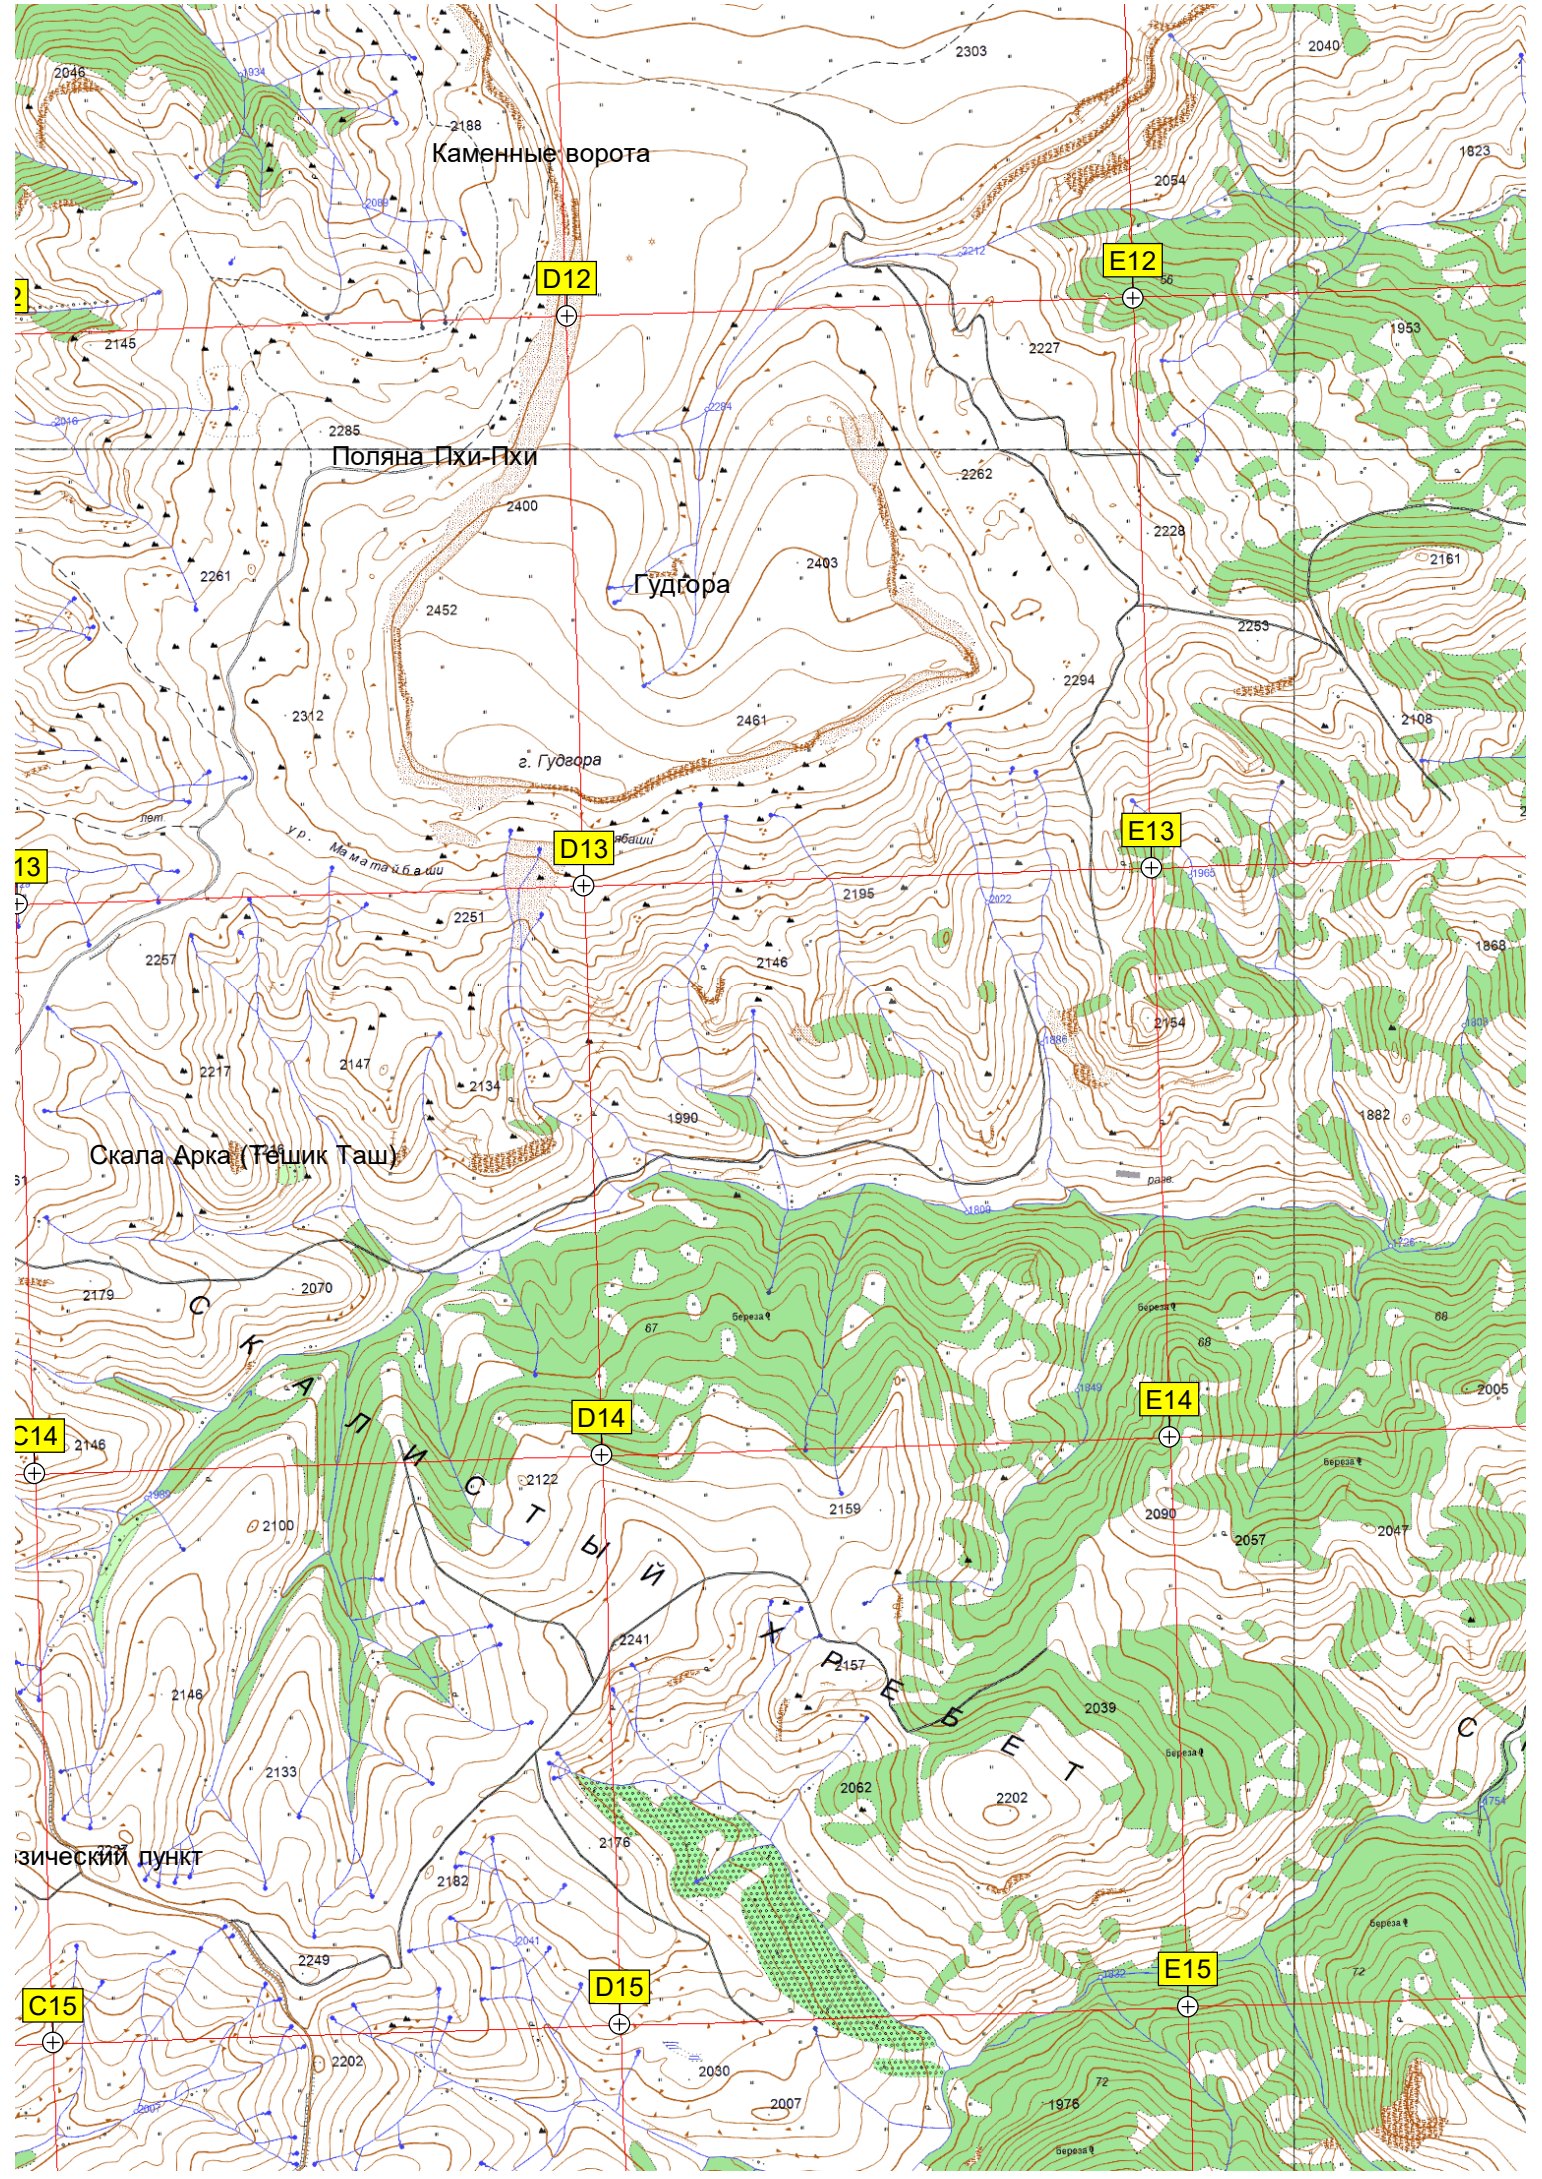

Каменные ворота

Поляна Пхи-Пхи

Гудгора

г. Гудвора

Скала Арка (Тейшик Таш)

физический пункт

D12

E12

D13

E13

D14

E14

D15

E15

C14

C15