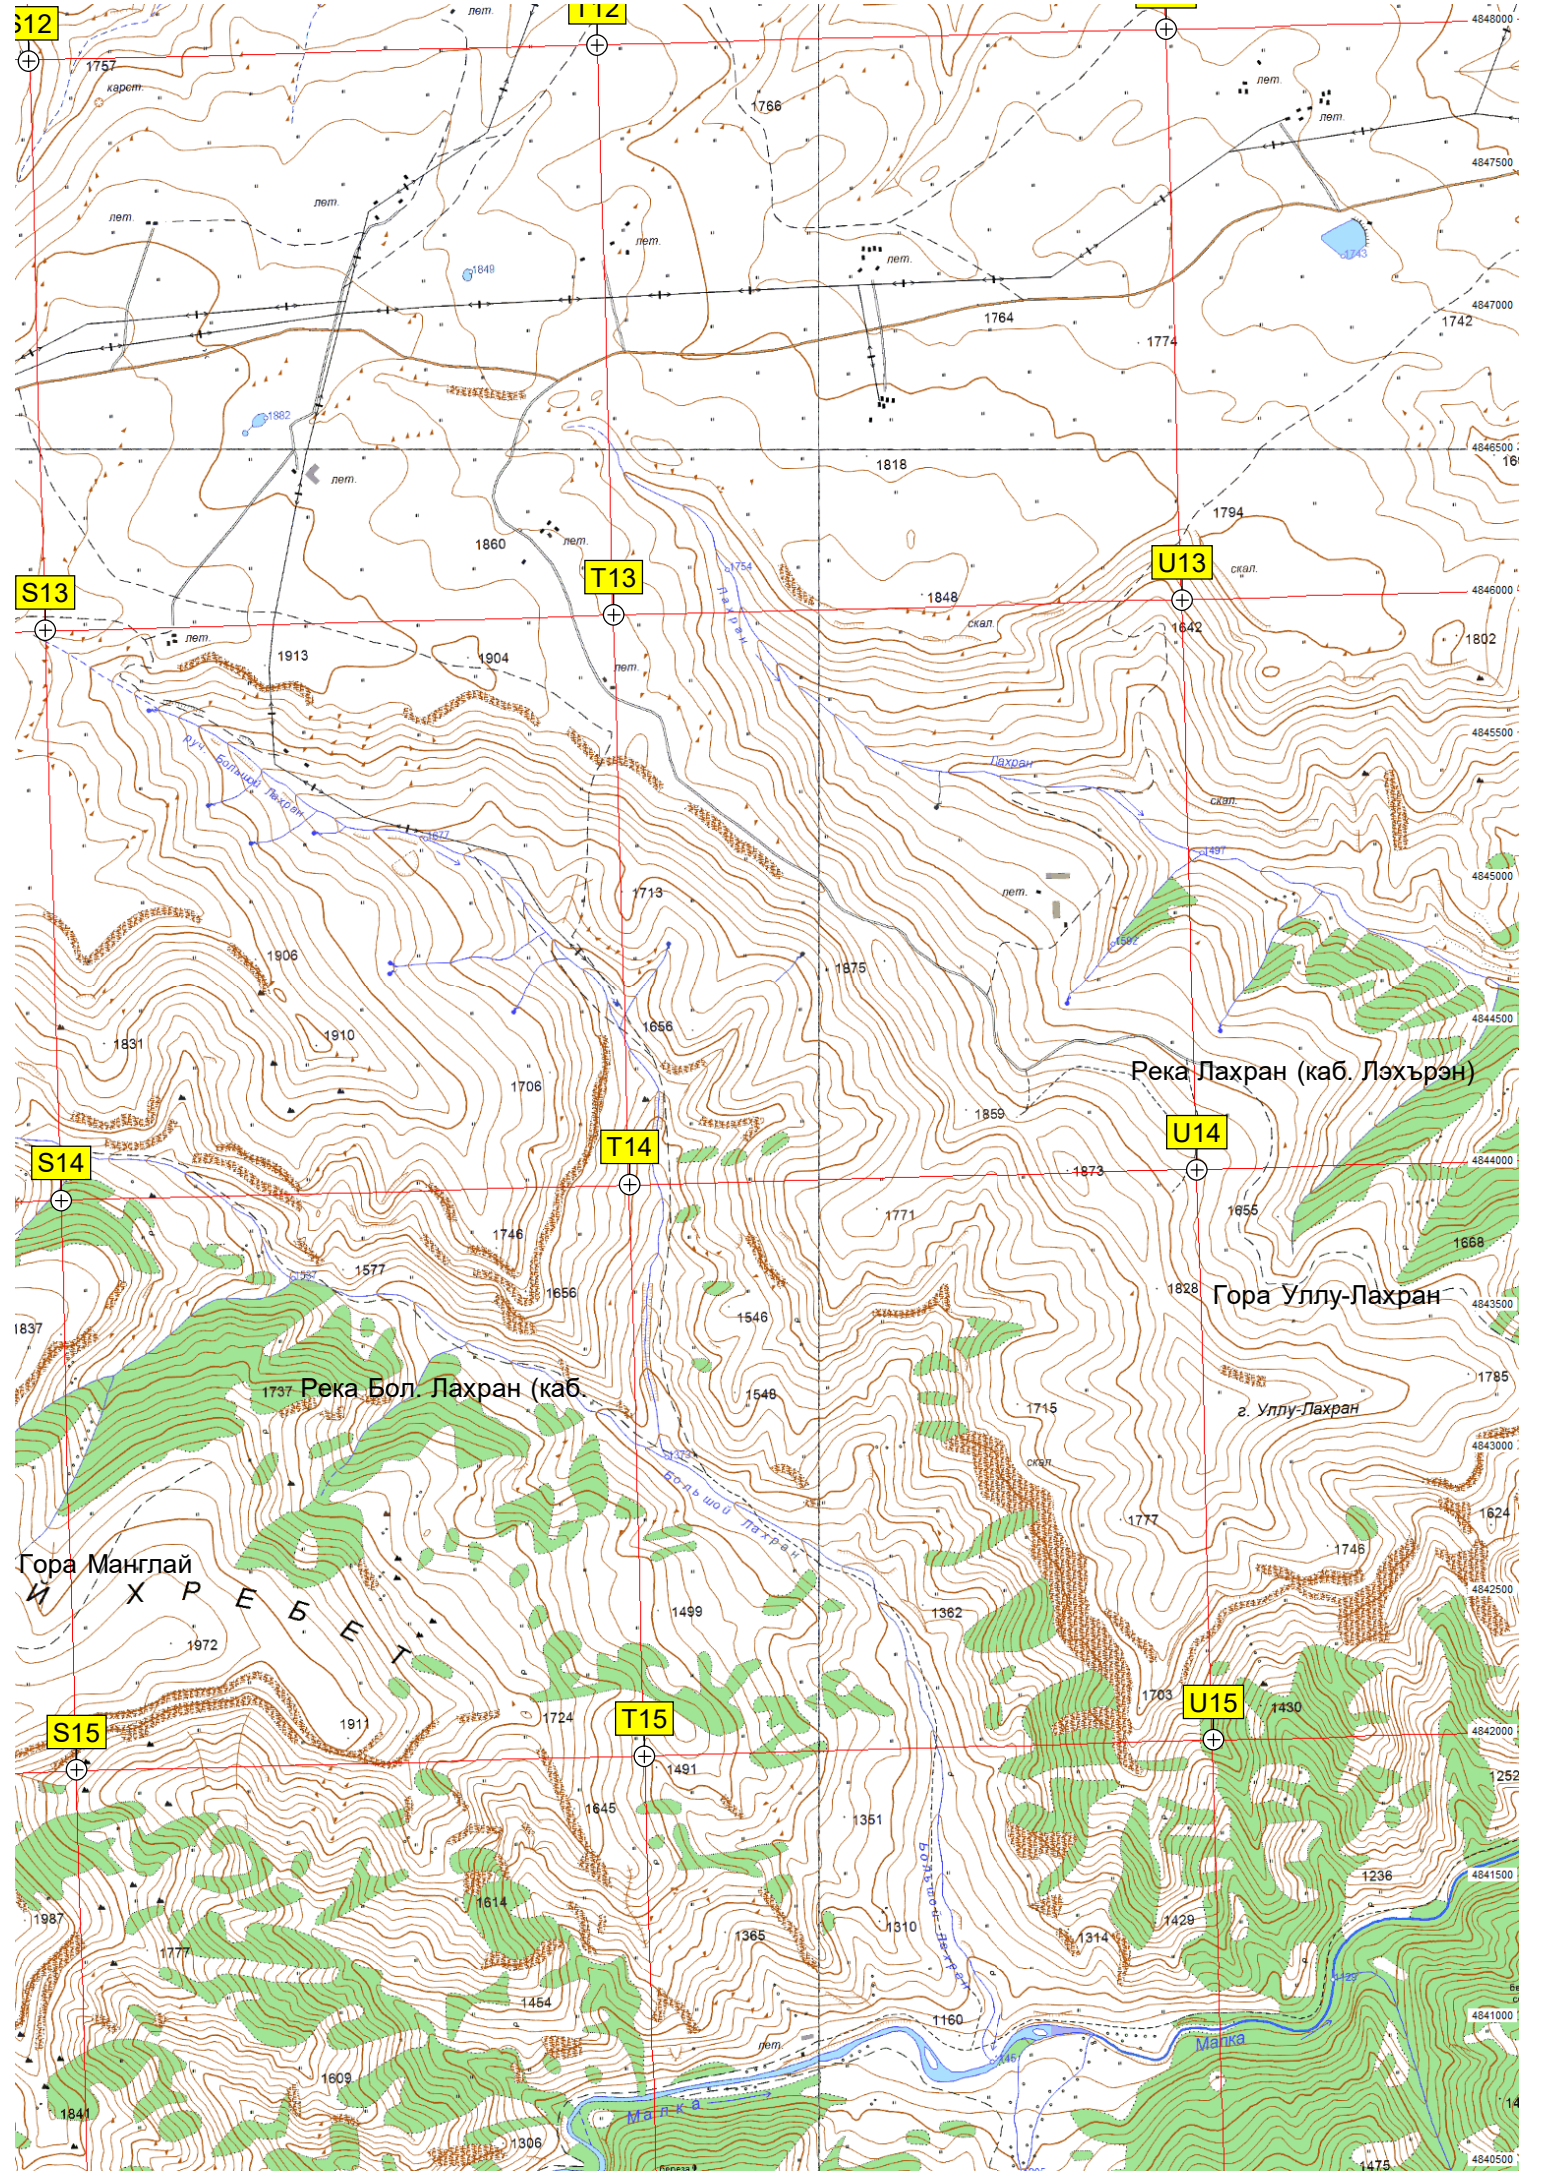

S12

T12

U12

S13

T13

U13

S14

T14

U14

S15

T15

U15

Река Бол. Лахран (каб. Лэхърэн)

Река Лахран (каб. Лэхърэн)

Гора Уллу-Лахран

Гора Манглай