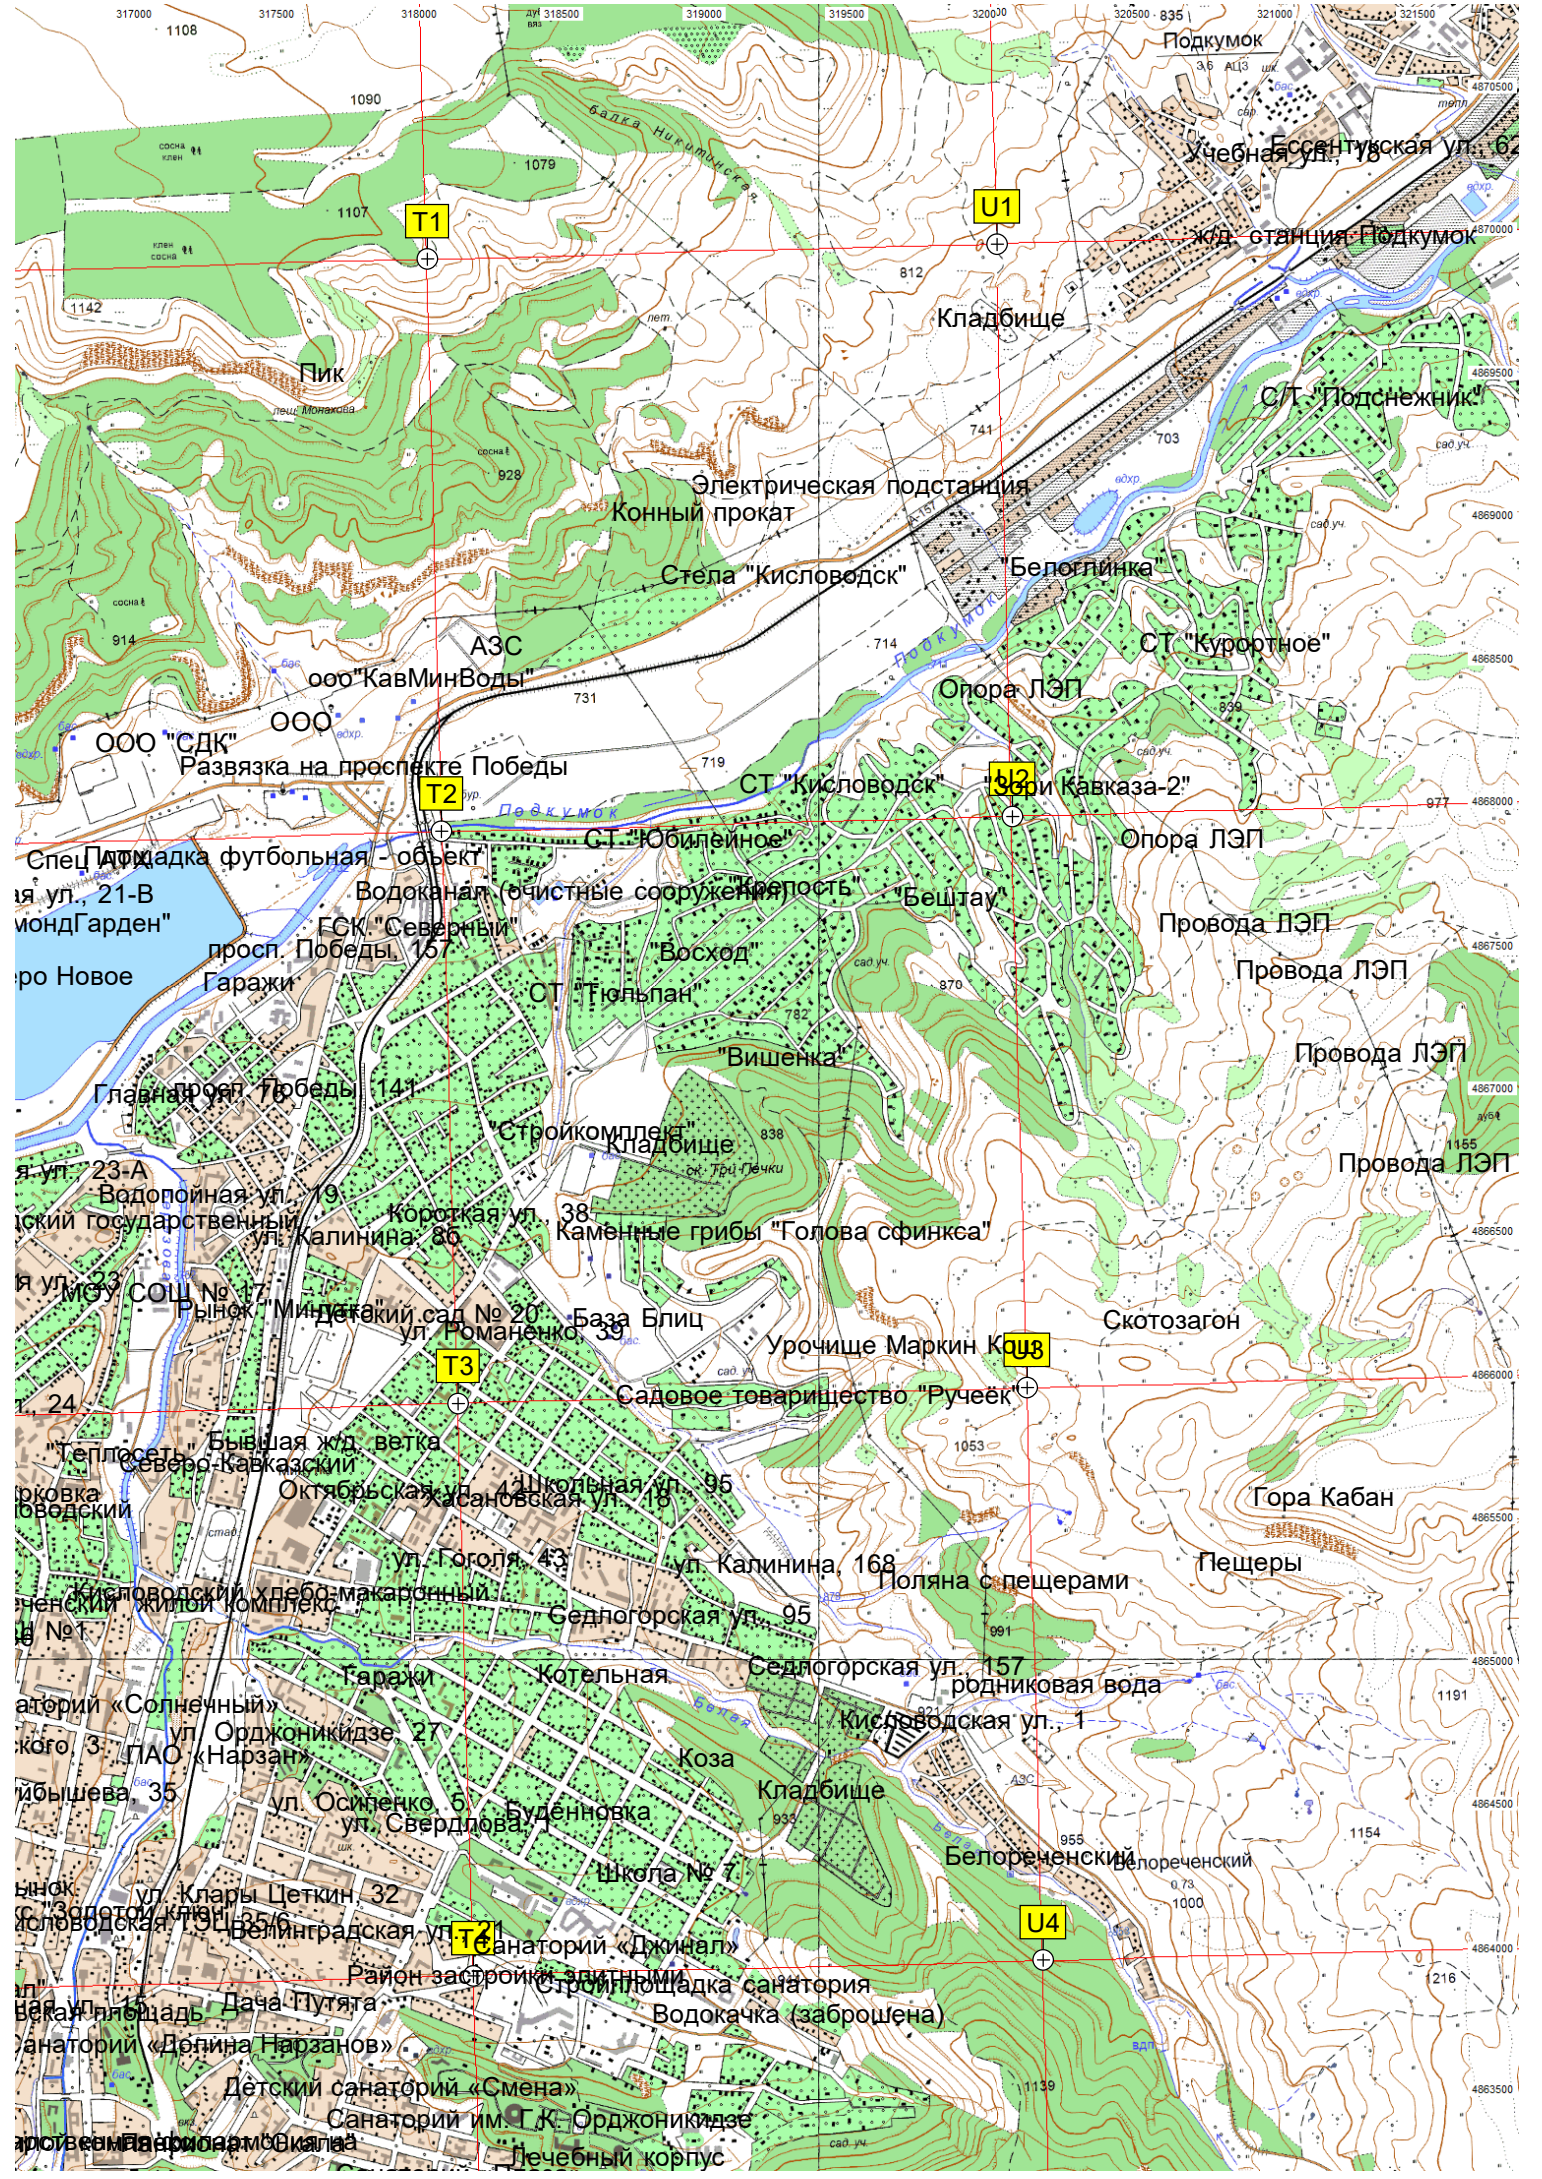

Развалины крепости

12-метровый водопад

G1

H1

G2

H2

G3

H3

G4

H4

F2

F3

F4

Розовые карстовые пещеры в

Шкина балка

Съезд на дорогу к пещерам с

Менгирь

Гора Абазыкишлак

г. Абазыкишлак

Лыжный склон "Баран"

Прокат Стелла "Схауат"

Родник (водоёй)

Жичи-Балык

Гора Ул