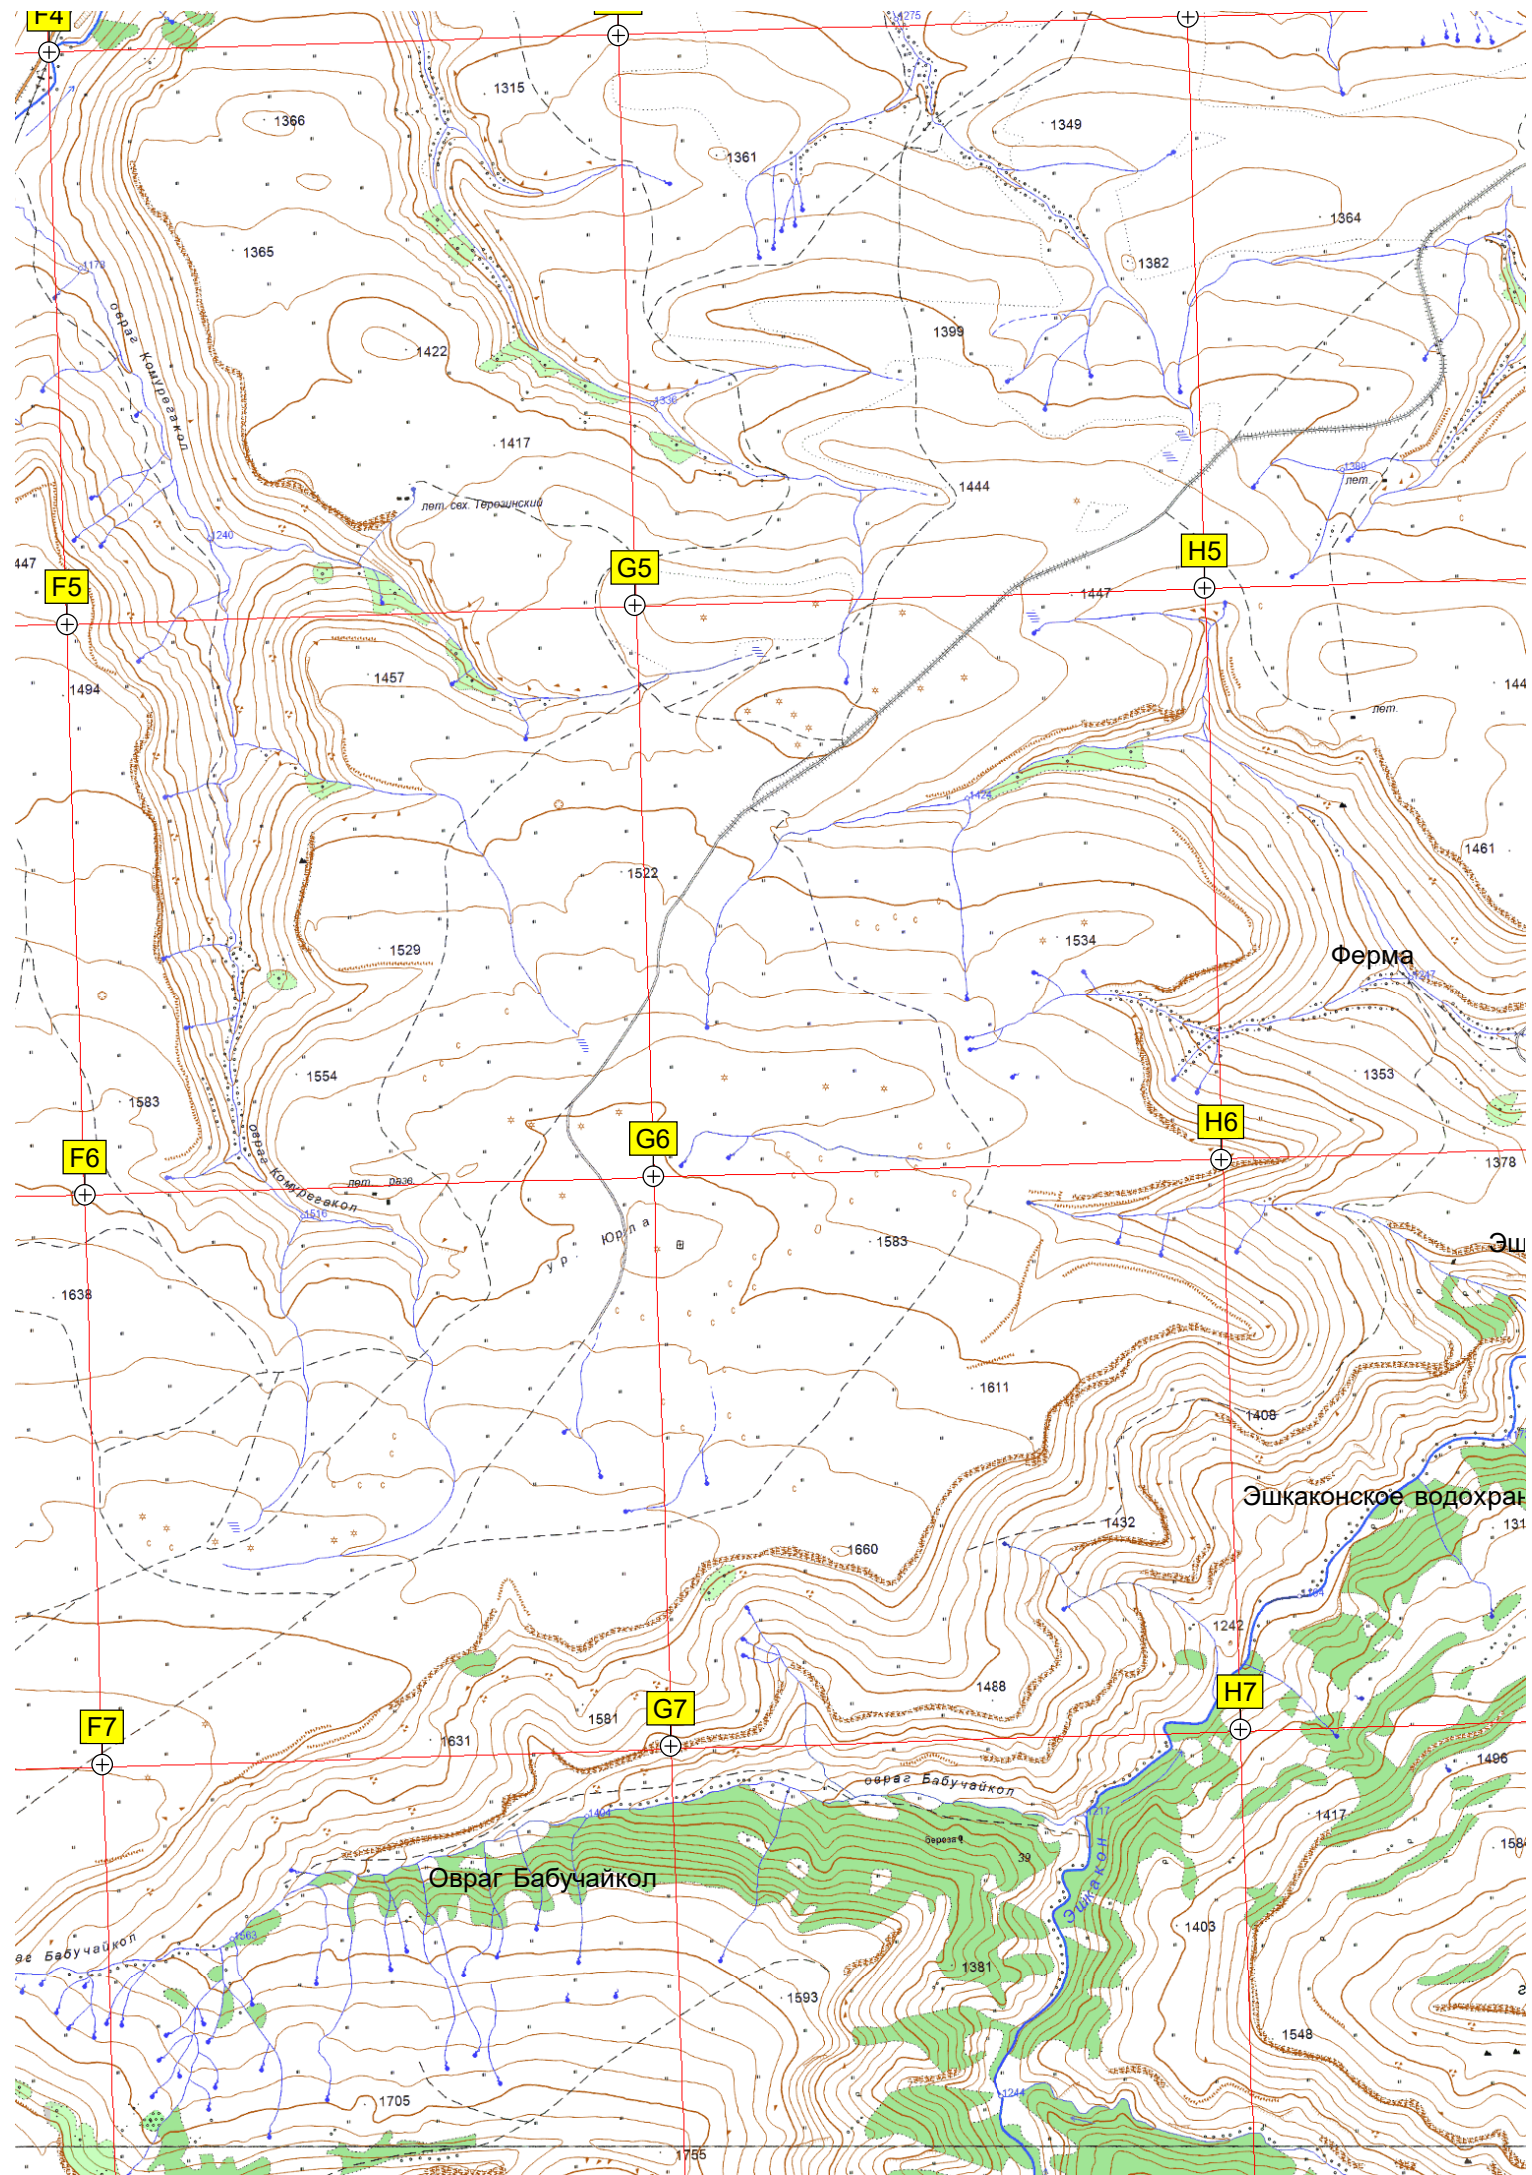

Развалины крепости

12-метровый водопад

G1

H1

G2

H2

G3

H3

G4

H4

F2

F3

F4

Розовые карстовые пещеры в

Шкина балка

Съезд на дорогу к пещерам с

Менгирь

Гора Абазыкишлак

г. Абазыкишлак

Лыжный склон "Баран"

Прокат Стелла "Схауат"

Родник (водоёй)

Жичи-Балык

Гора Ул

N19

19

19

г. Каратюбе

Гора Каратюбе

Водопад Мушта

Каменоломня

Смотровая на С