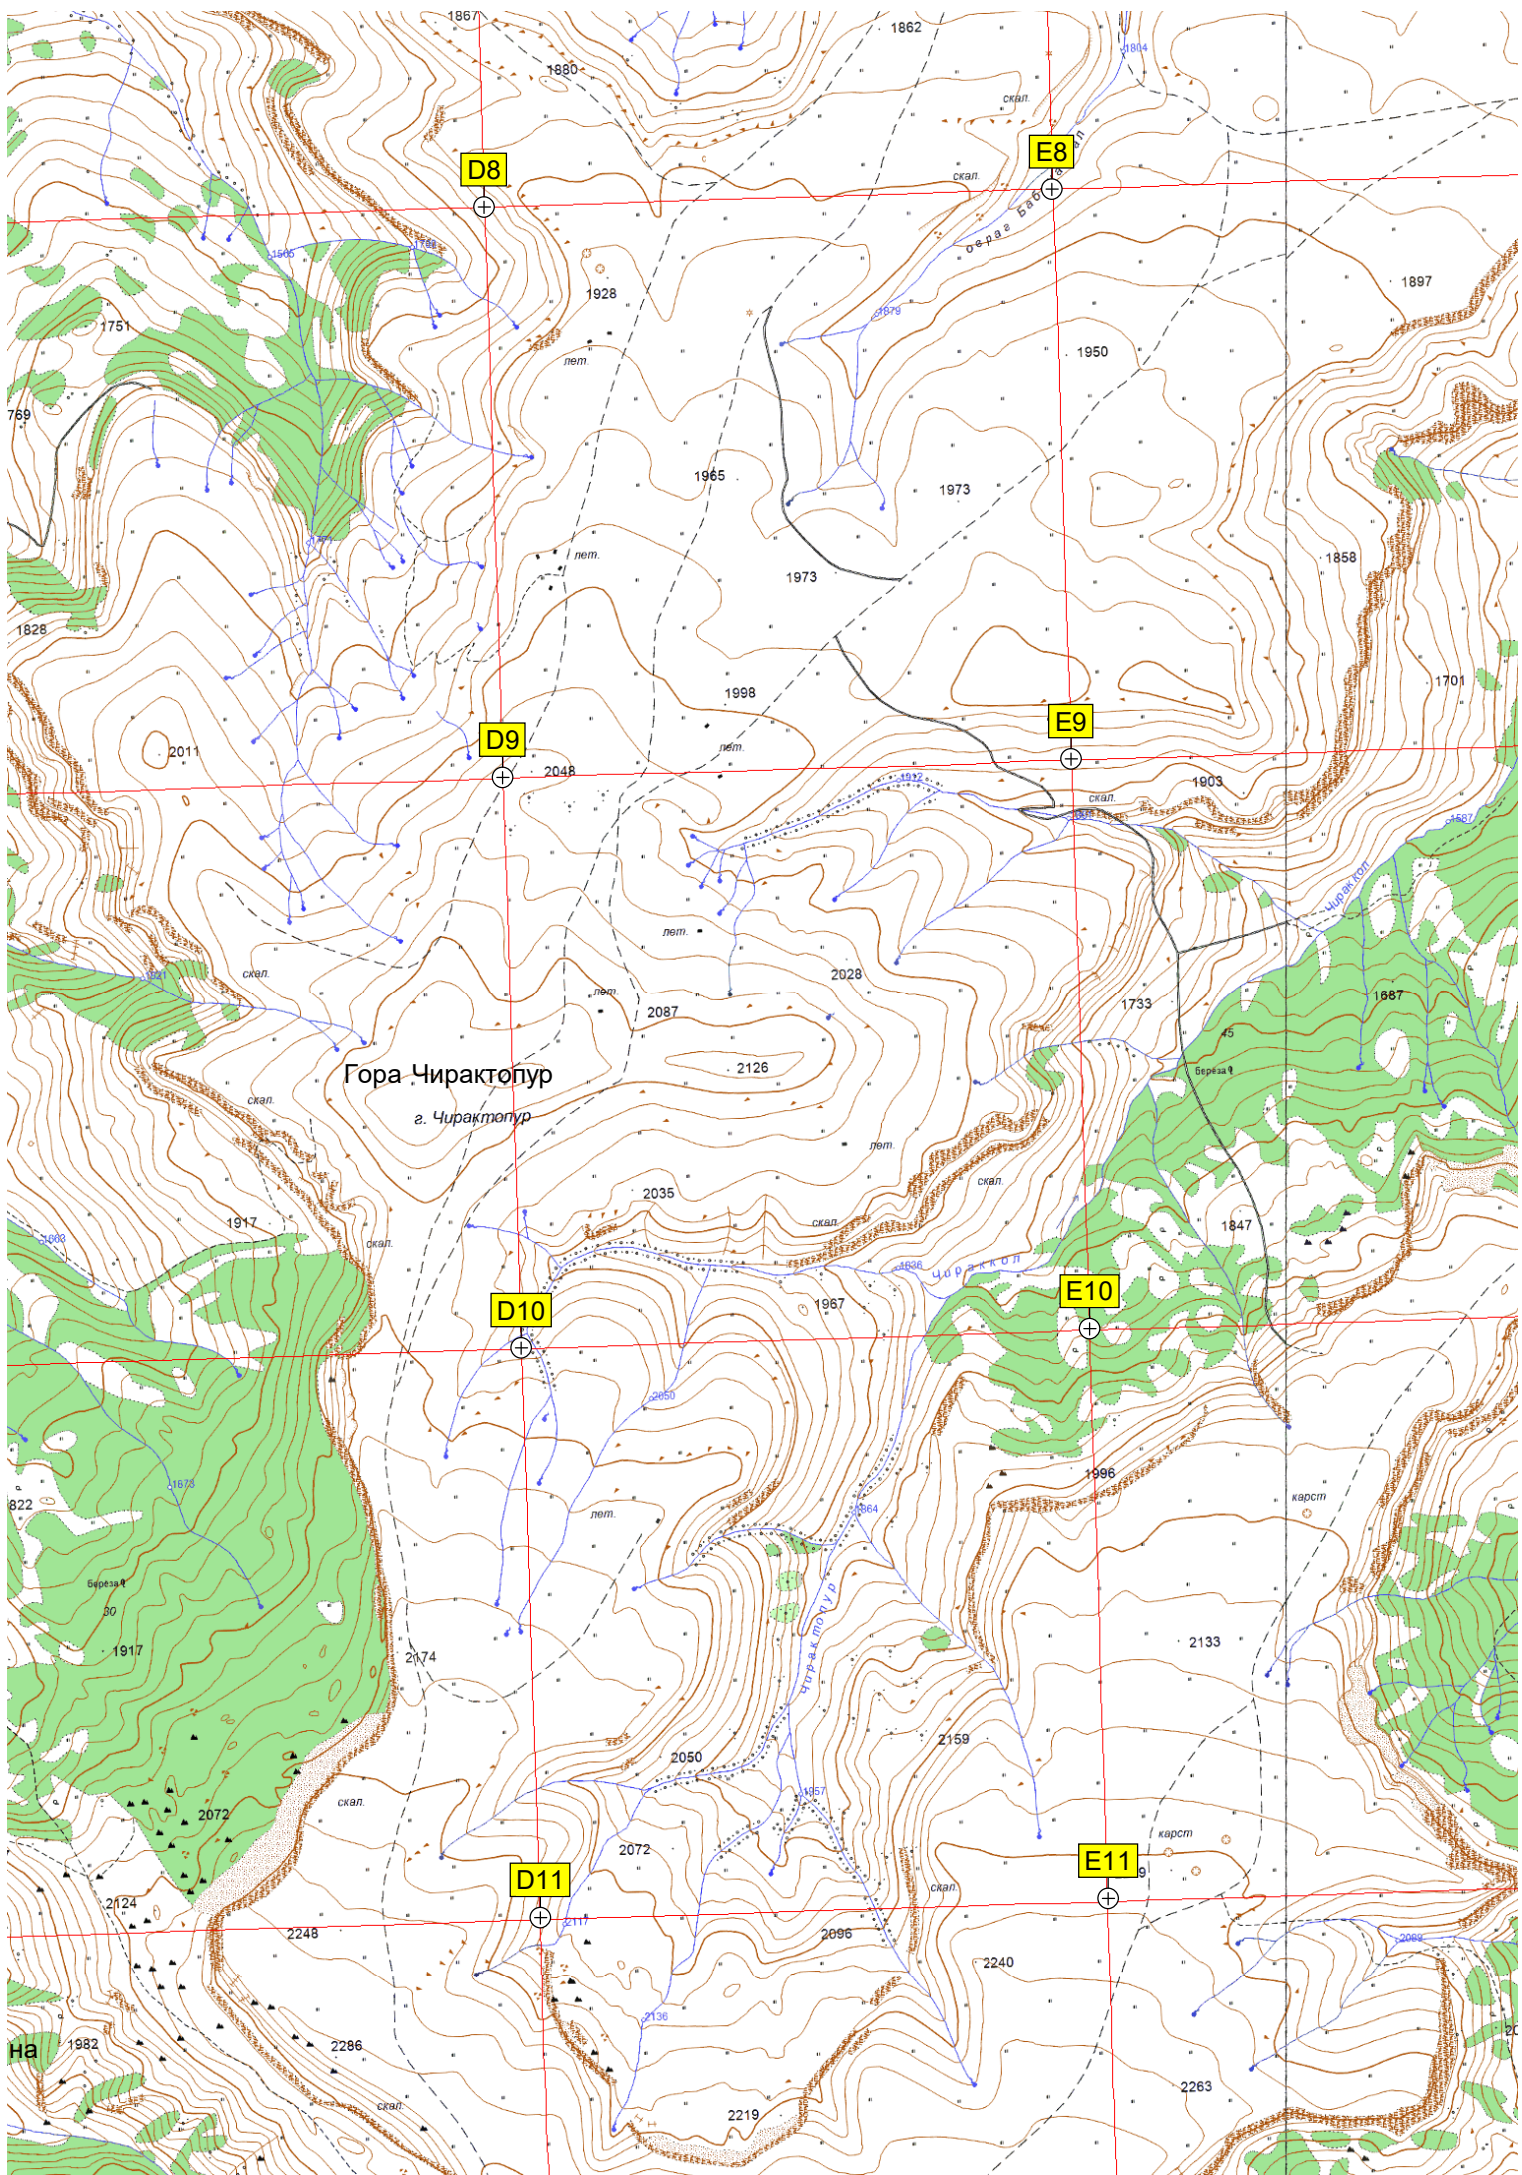

Развалины крепости

12-метровый водопад

G1

H1

G2

H2

G3

H3

G4

H4

F2

F3

F4

Розовые карстовые пещеры в

Шкина балка

Съезд на дорогу к пещерам с

Менгирь

Гора Абазыкишлак

г. Абазыкишлак

Лыжный склон "Баран"

Прокат Стелла "Схауат"

Родник (водоёй)

Жичи-Балык

Гора Ул