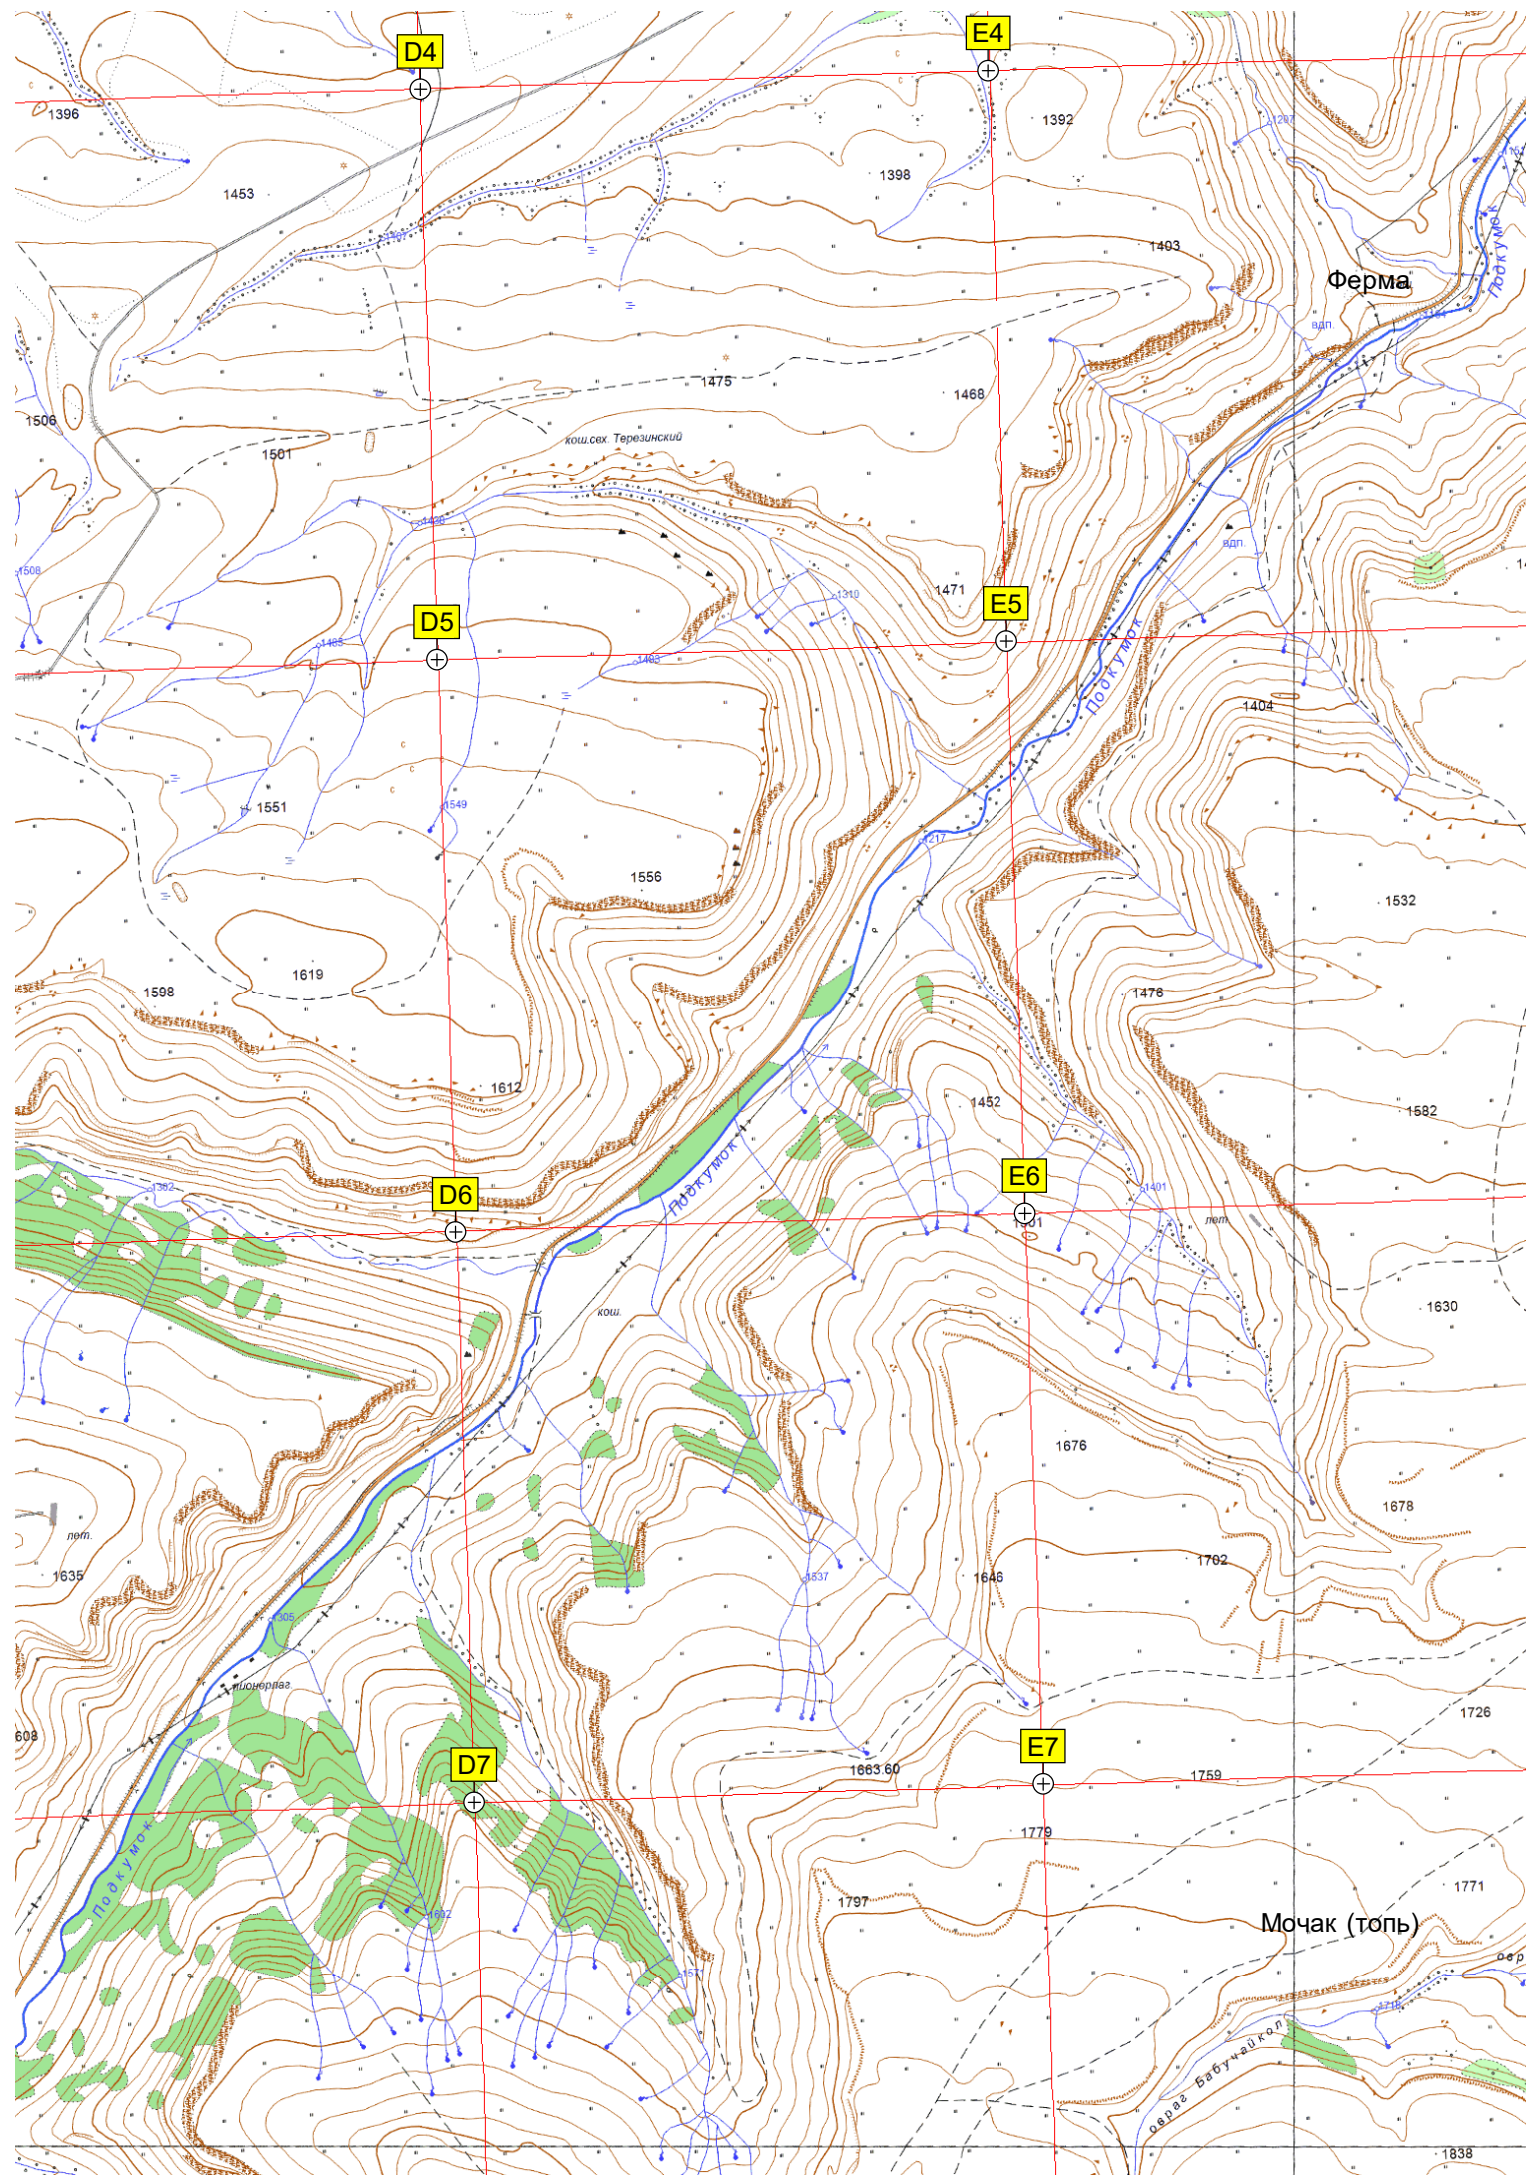

Развалины крепости

12-метровый водопад

G1

H1

G2

H2

G3

H3

G4

H4

F2

F3

F4

Розовые карстовые пещеры в

Шкина балка

Съезд на дорогу к пещерам с

Менгирь

Гора Абазыкишлак

г. Абазыкишлак

Лыжный склон "Баран"

Прокат Стелла "Схауат"

Родник (водоёй)

Жичи-Балык

Гора Ул