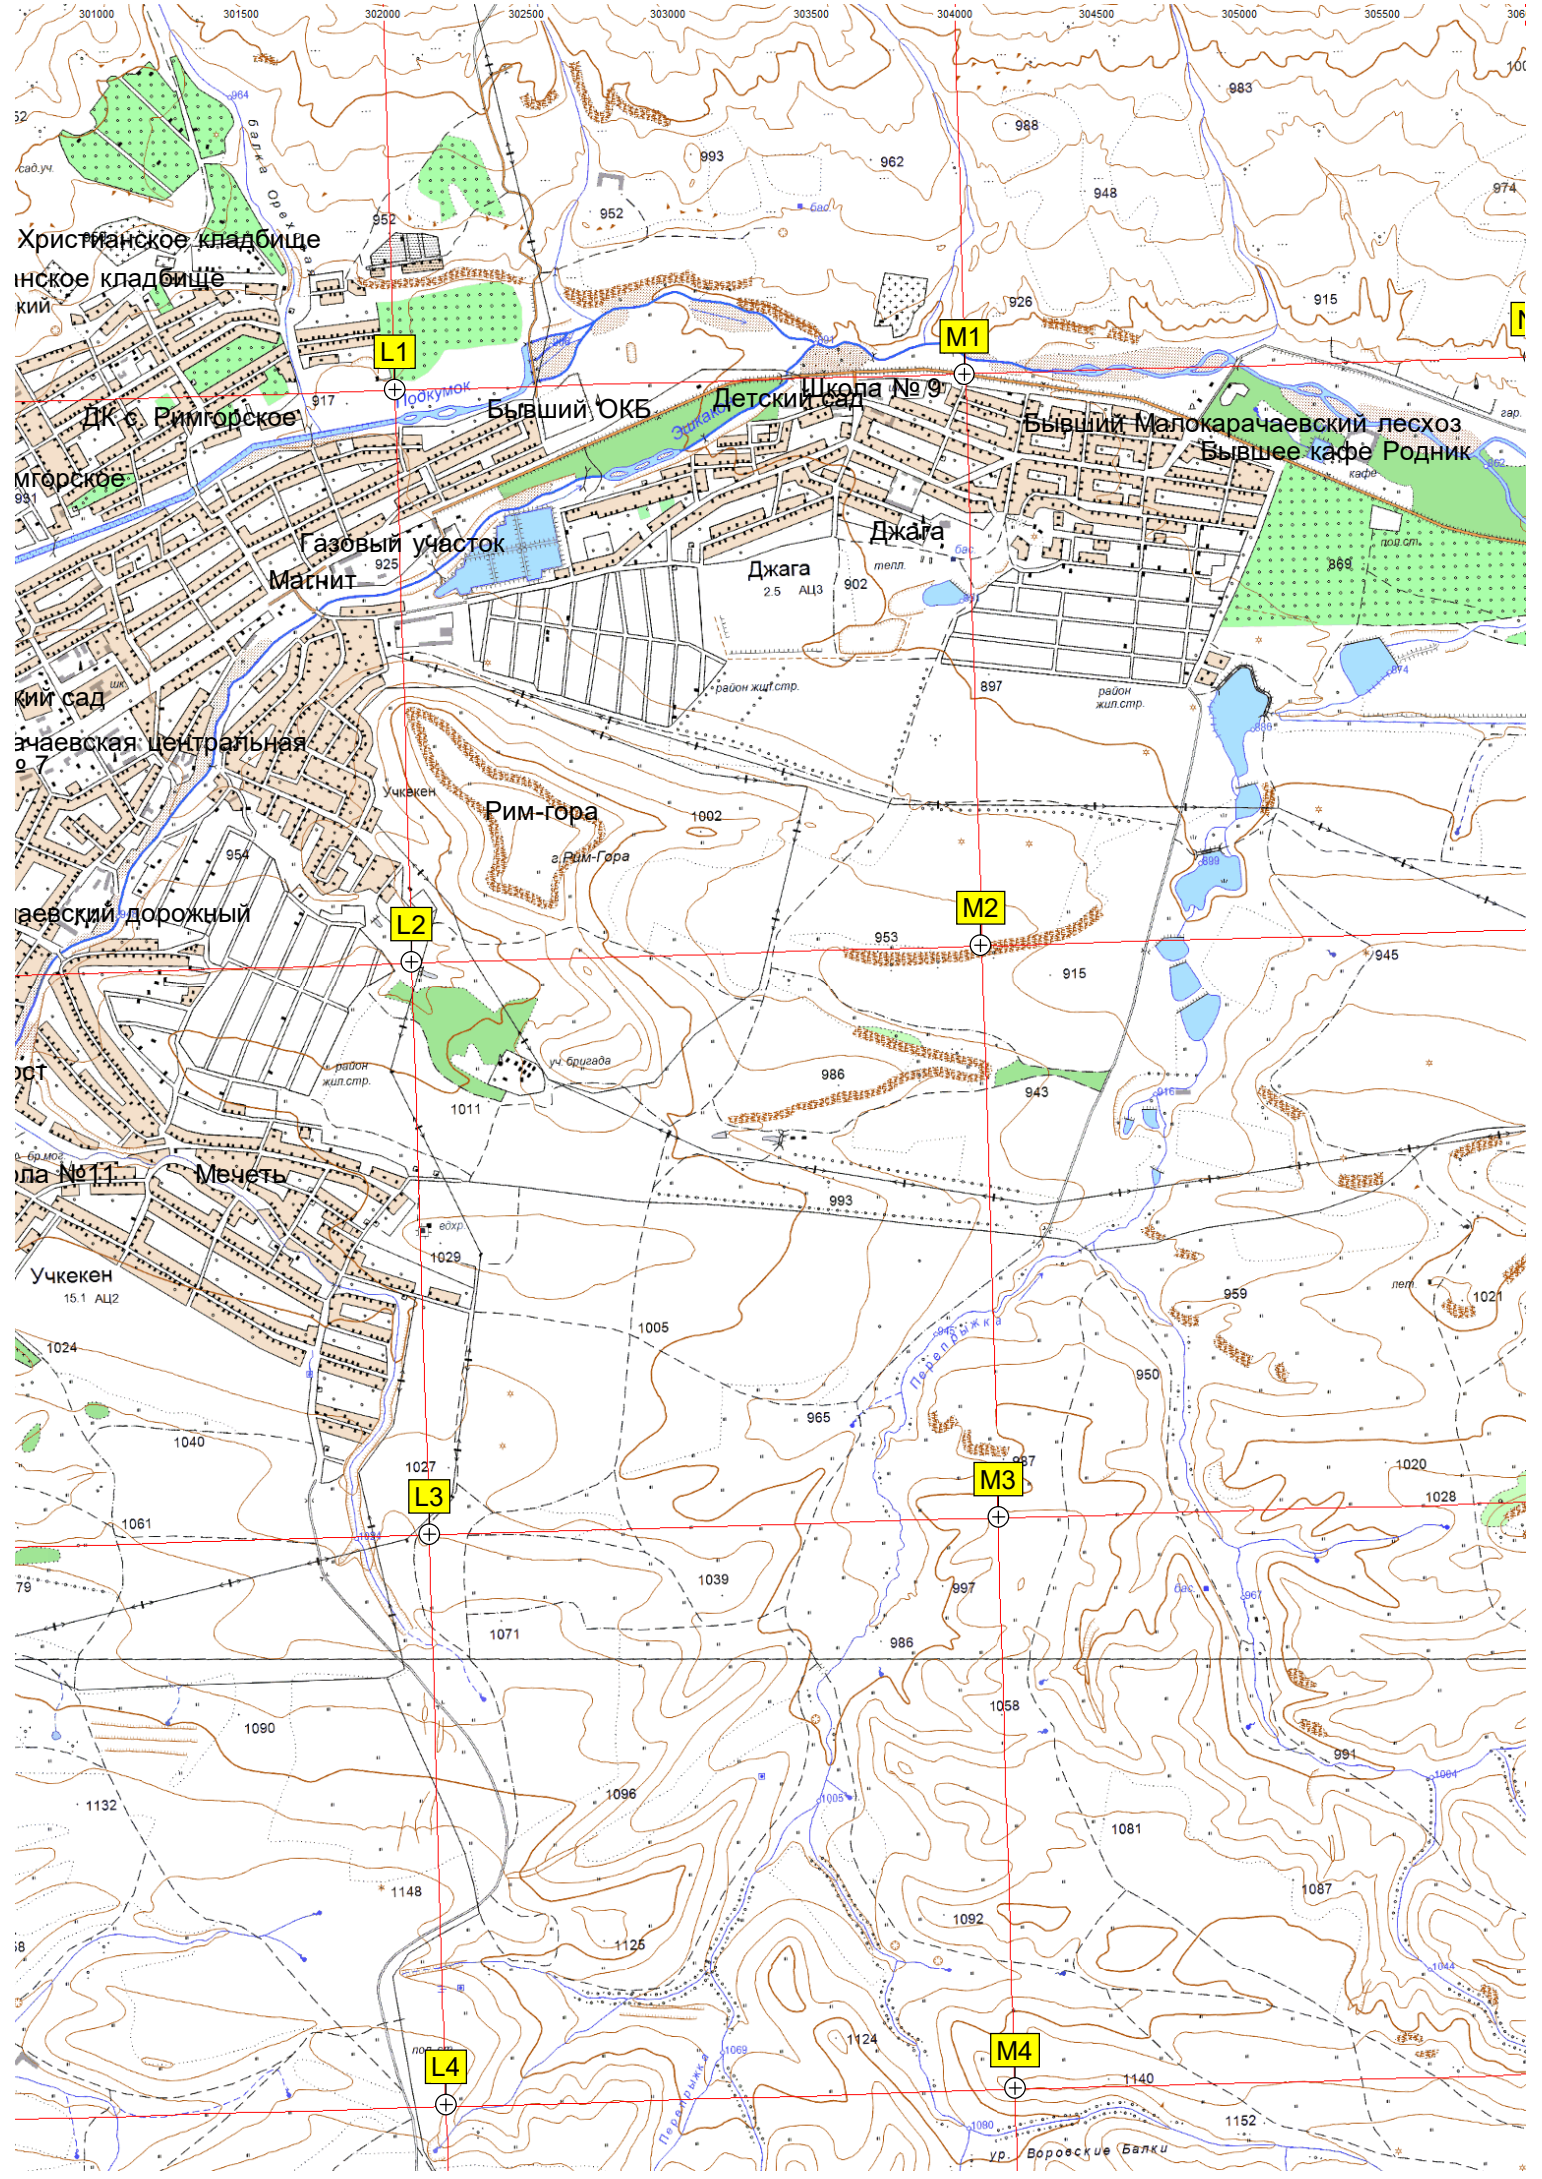

Развалины крепости

12-метровый водопад

G1

H1

G2

H2

G3

H3

G4

H4

F2

F3

F4

Розовые карстовые пещеры в

Шкина балка

Съезд на дорогу к пещерам с

Менгирь

Гора Абазыкишлак

г. Абазыкишлак

Лыжный склон "Баран"

Прокат Стелла "Схауат"

Родник (водоёй)

Жичи-Балык

Гора Ул