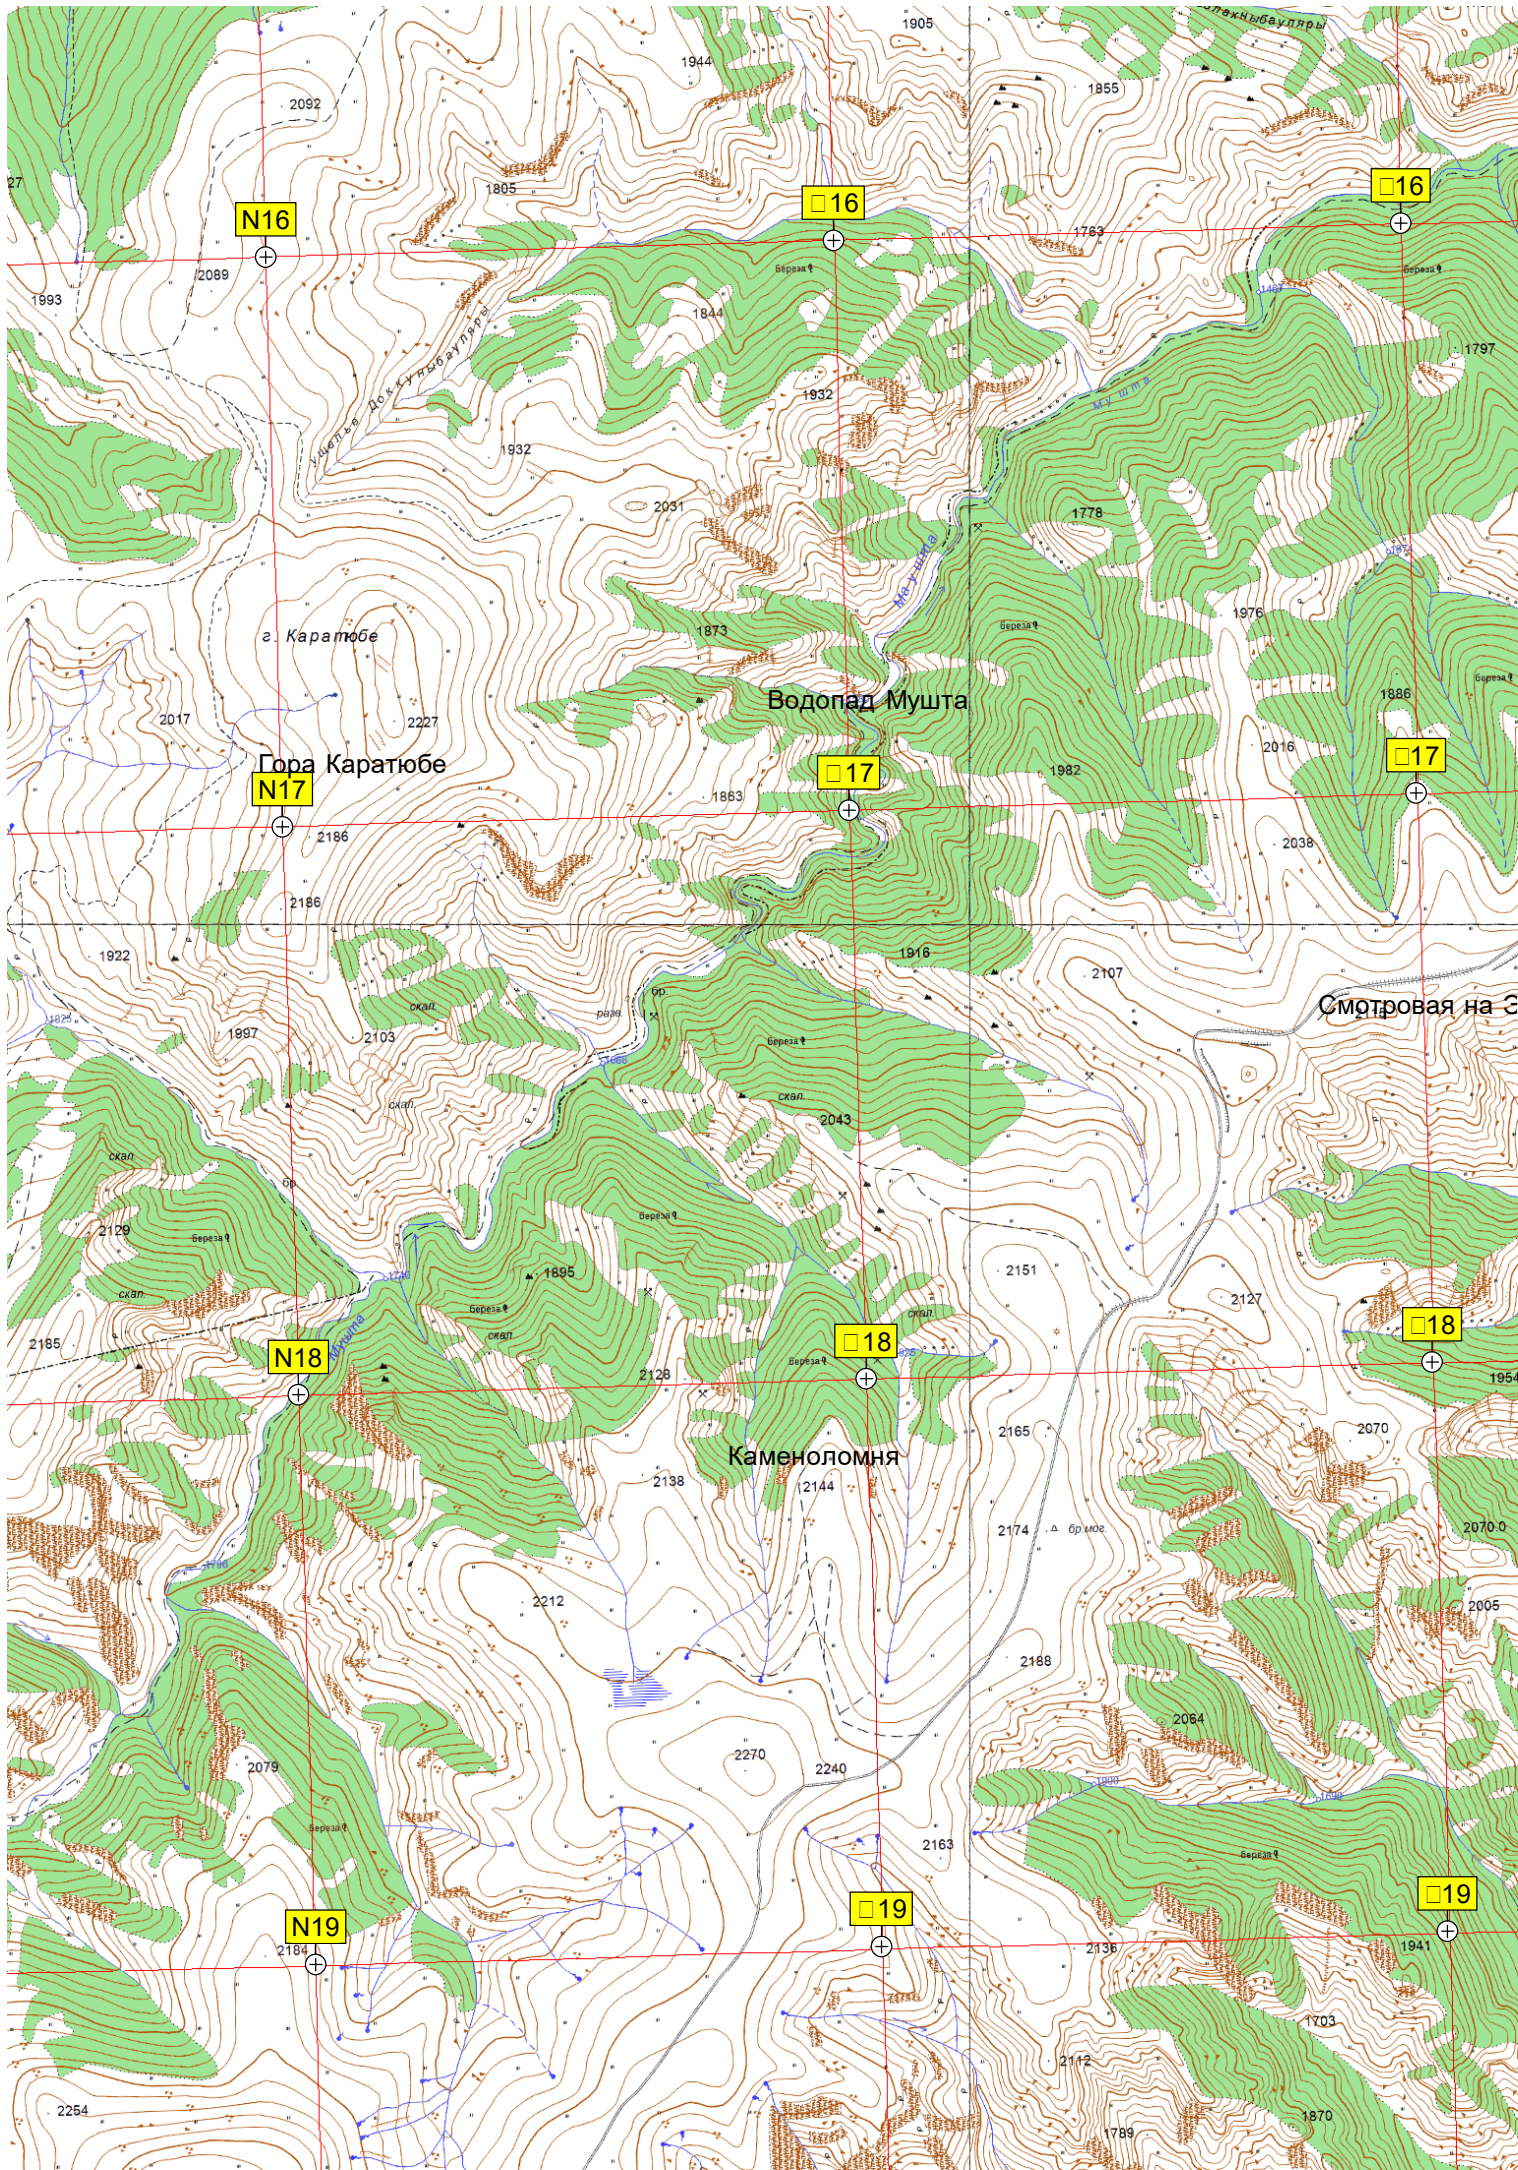

N16

16

16

N17

17

17

N18

18

18

N19

19

19

г. Каратюбе

Гора Каратюбе

Водопад Мушта

Каменоломня

Смотровая на С