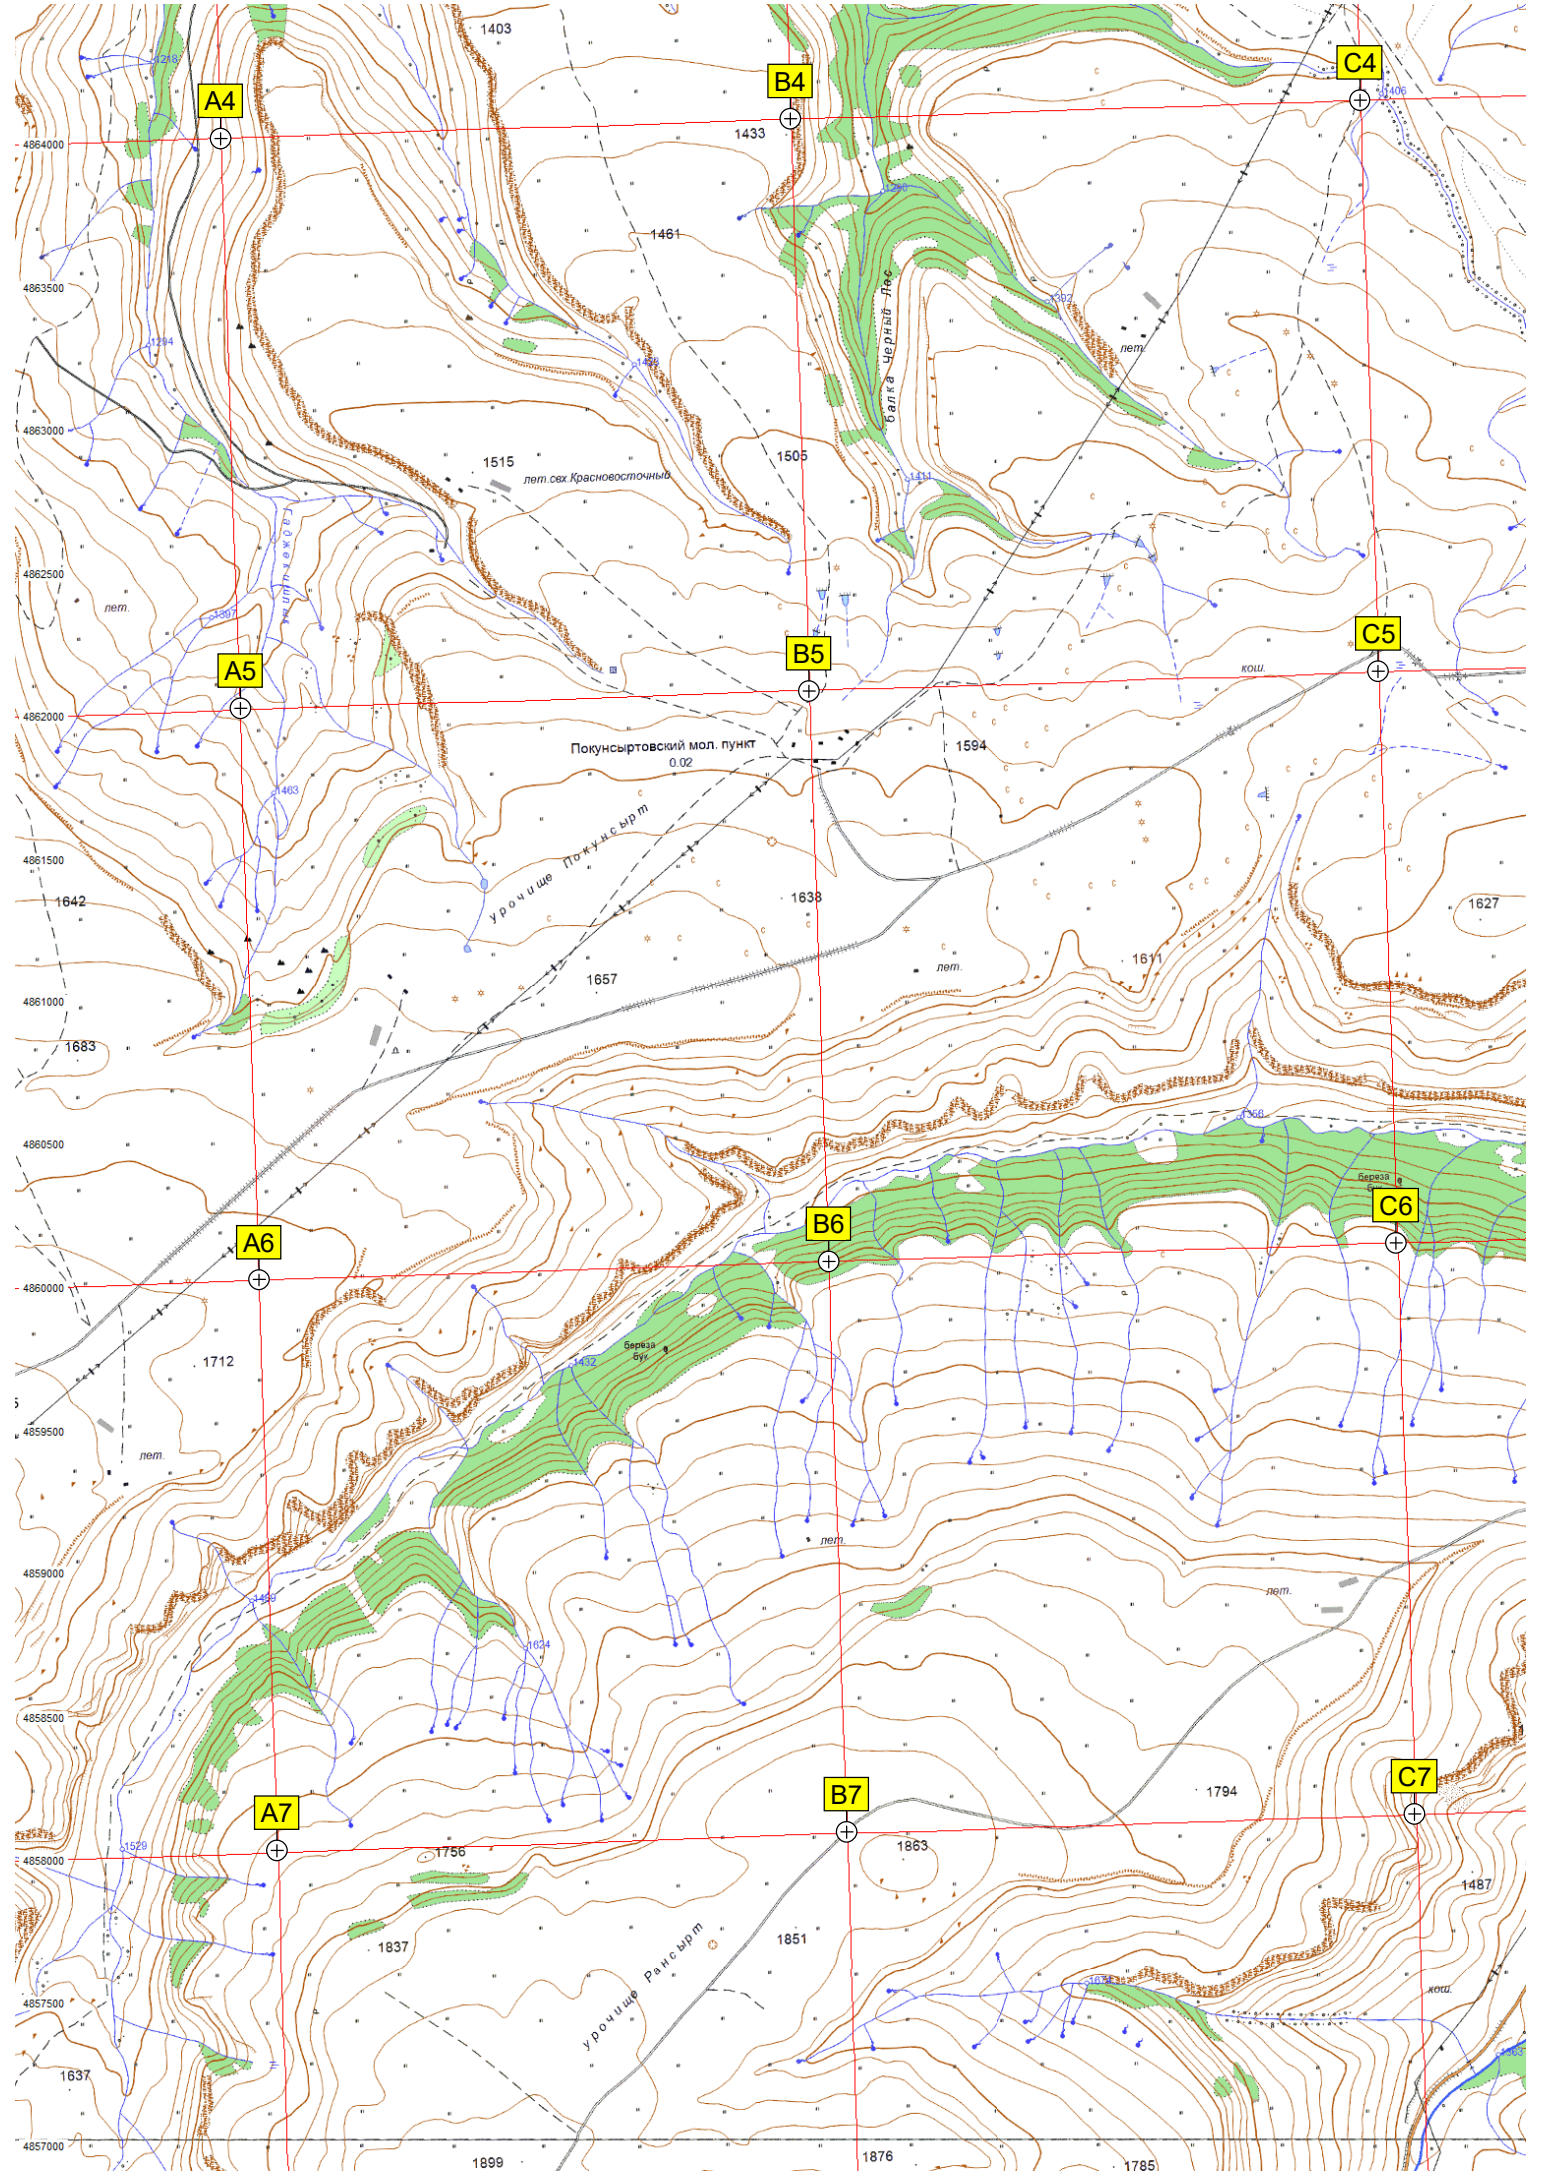

Развалины крепости

12-метровый водопад

G1

H1

G2

H2

G3

H3

G4

H4

F2

F3

F4

Розовые карстовые пещеры в

Шкина балка

Съезд на дорогу к пещерам с

Менгирь

Гора Абазыкишлак

г. Абазыкишлак

Лыжный склон "Баран"

Прокат Стелла "Схауат"

Родник (водоёй)

Жичи-Балык

Гора Ул

N19

19

19

г. Каратюбе

Гора Каратюбе

Водопад Мушта

Каменоломня

Смотровая на С