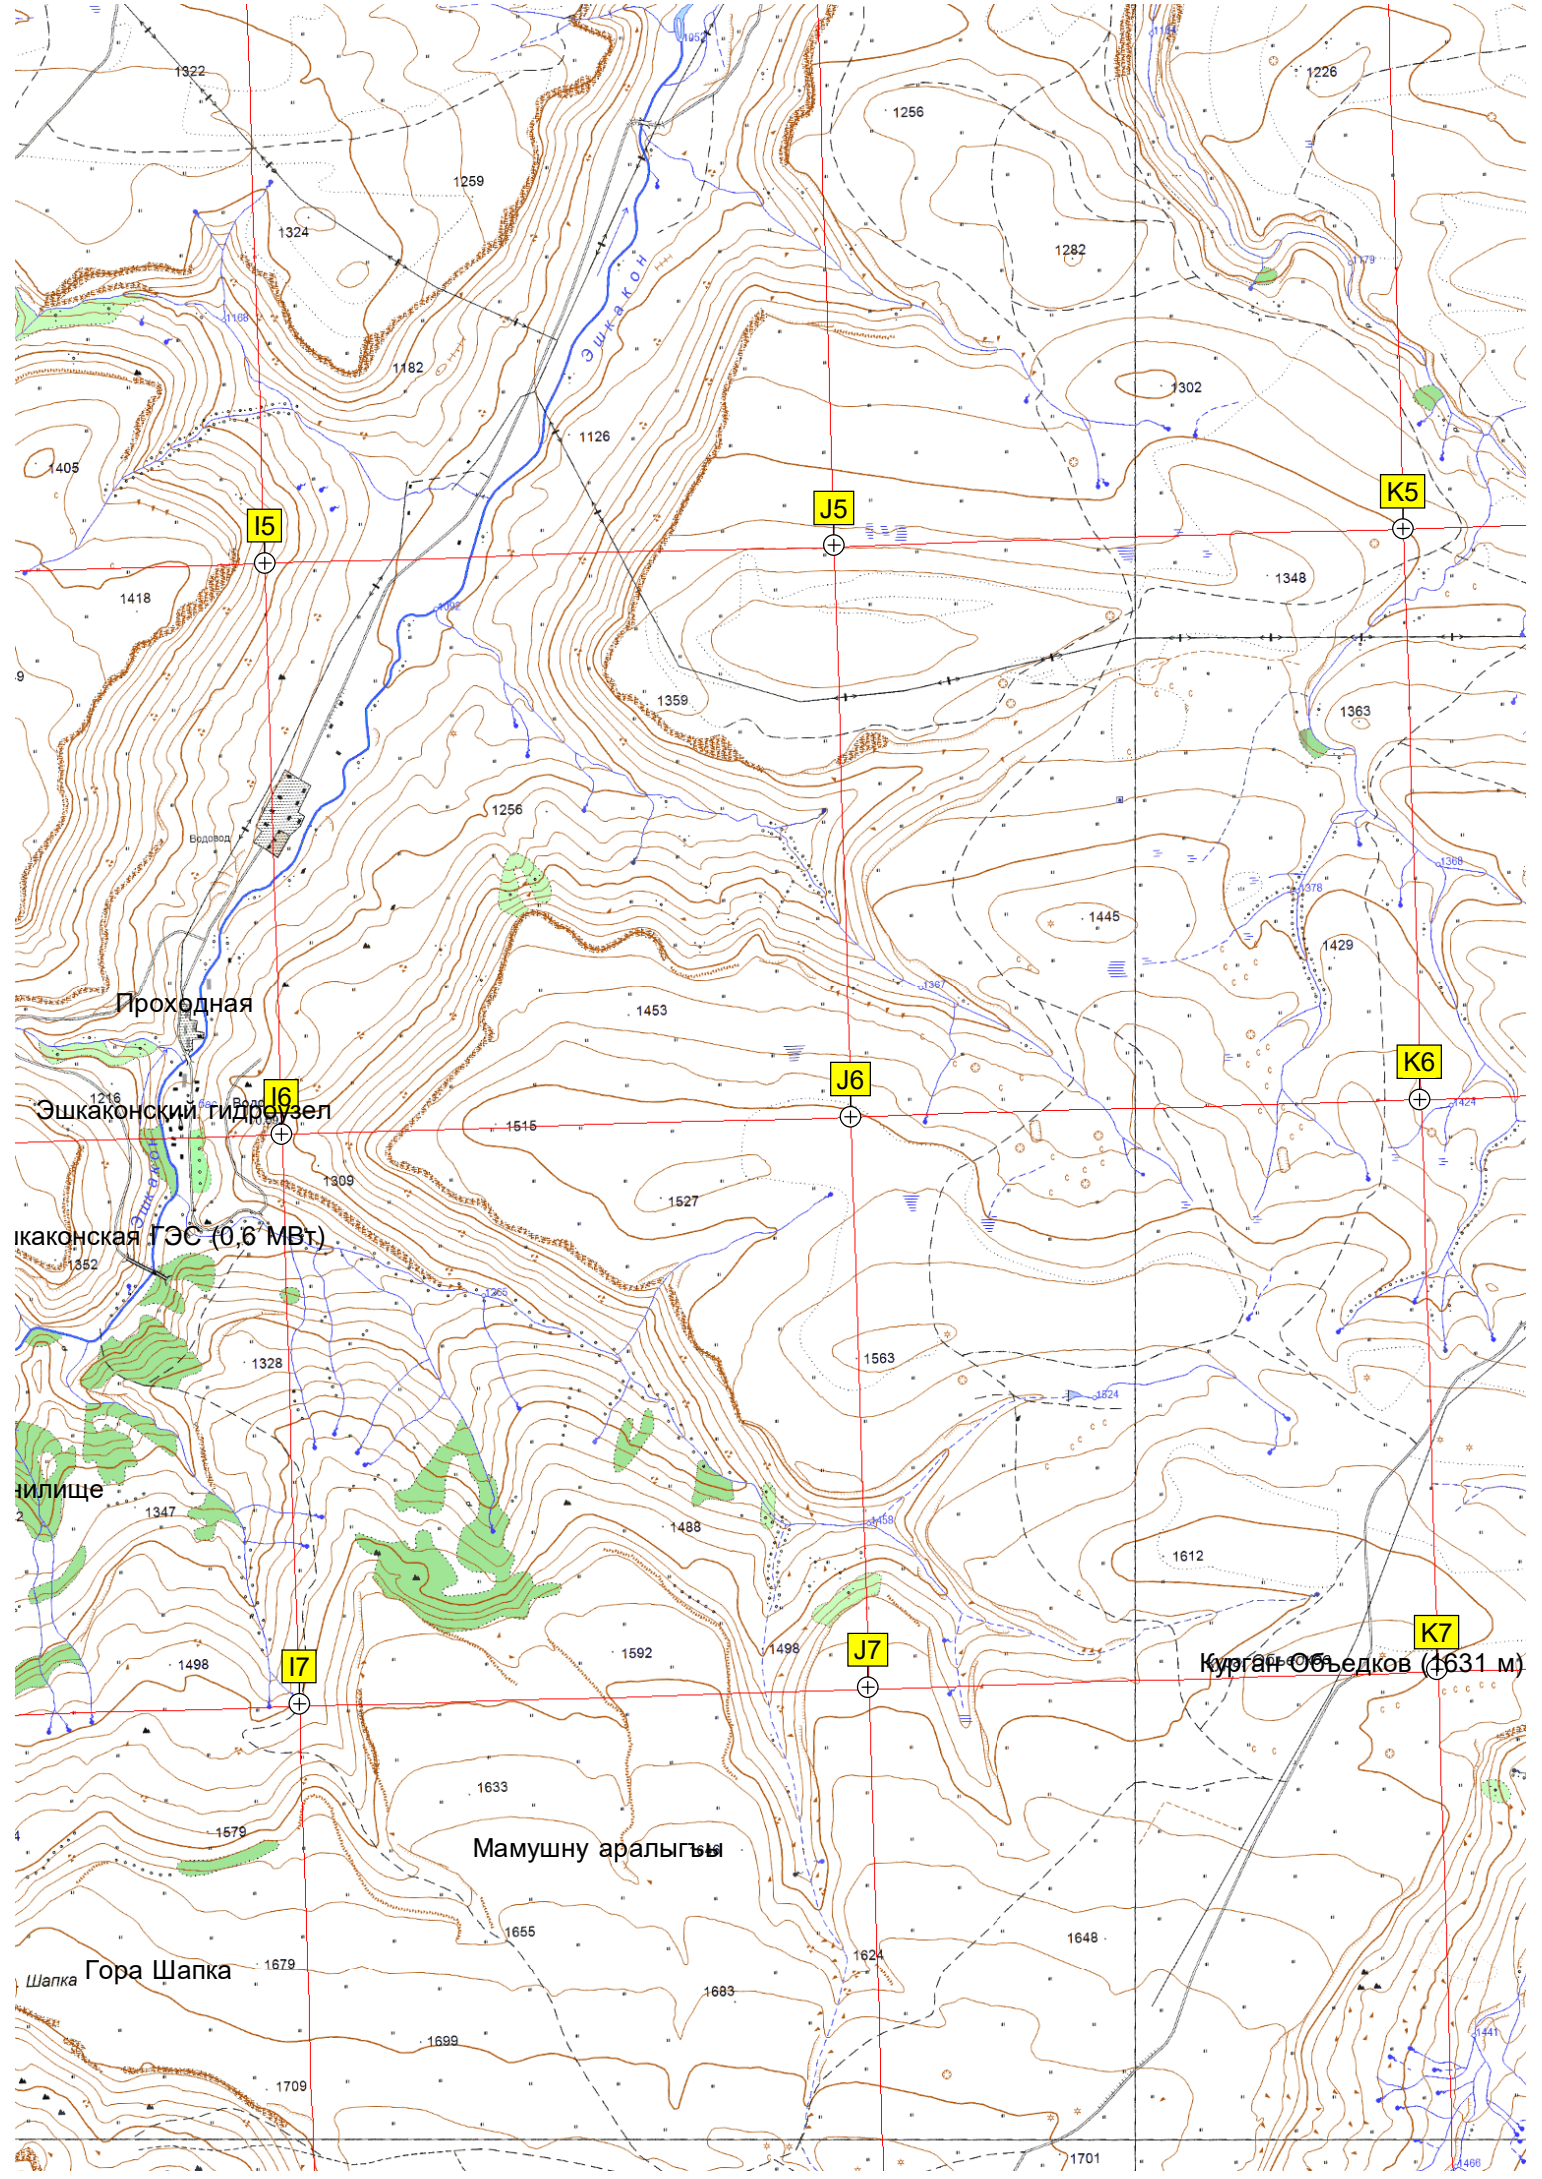

Развалины крепости

12-метровый водопад

G1

H1

G2

H2

G3

H3

G4

H4

F2

F3

F4

Розовые карстовые пещеры в

Шкина балка

Съезд на дорогу к пещерам с

Менгирь

Гора Абазыкишлак

г. Абазыкишлак

Лыжный склон "Баран"

Прокат Стелла "Схауат"

Родник (водоёй)

Жичи-Балык

Гора Ул