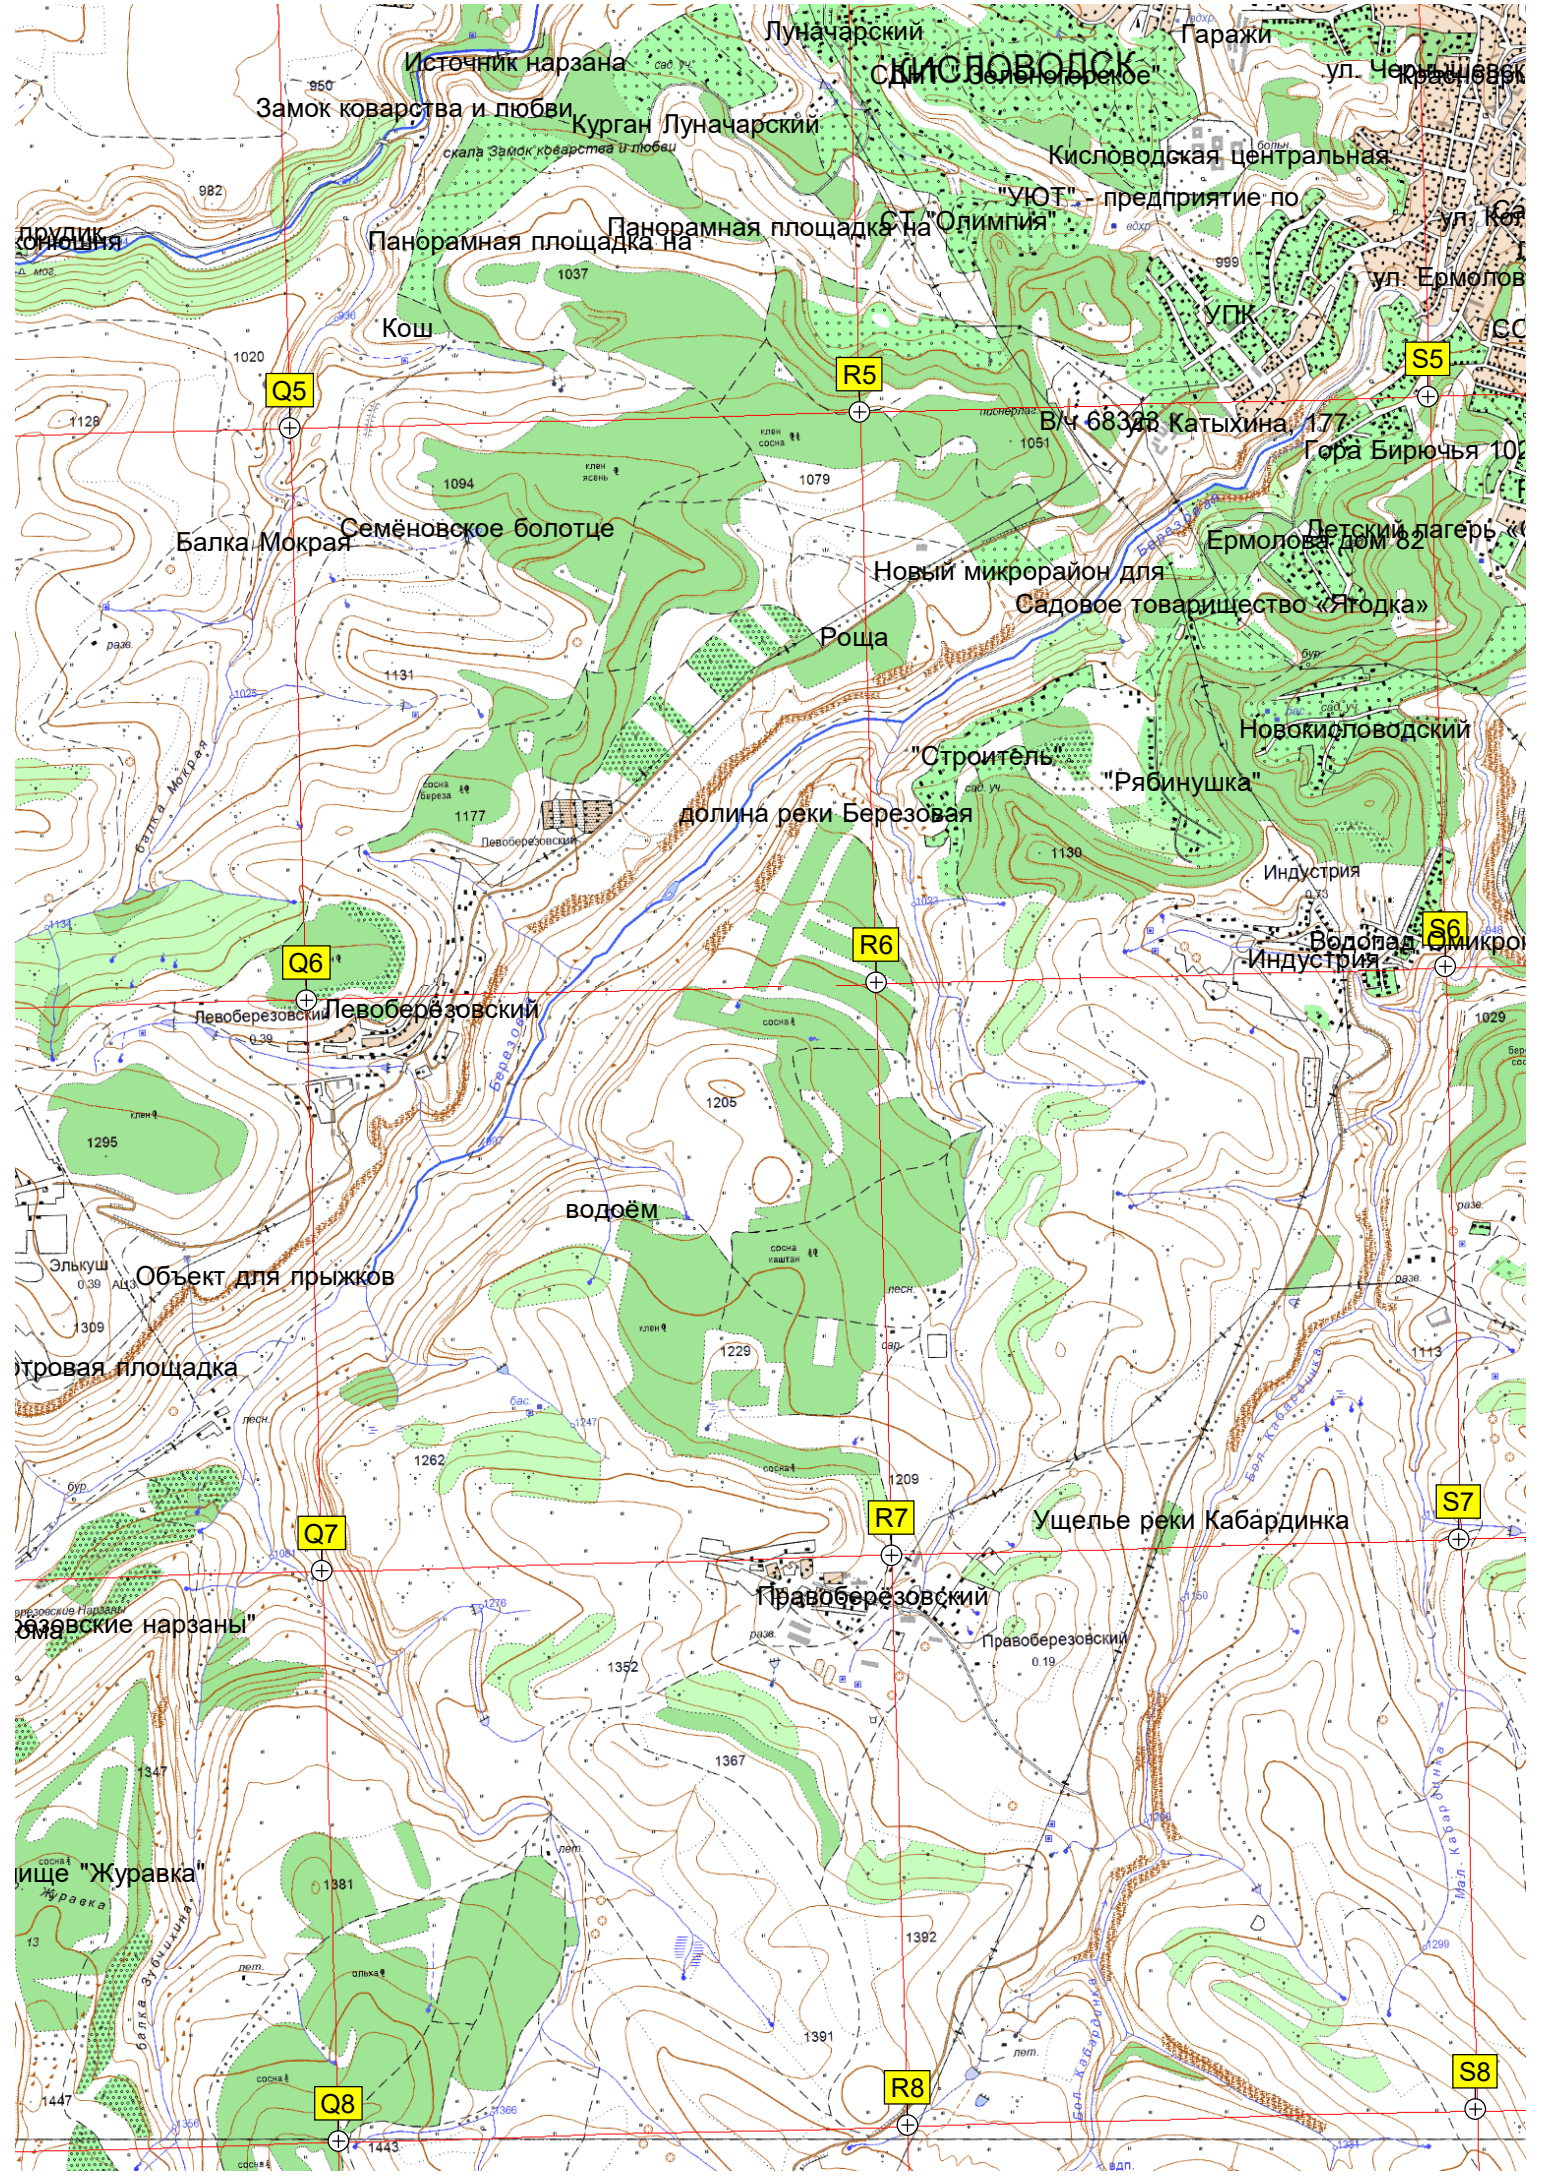

Развалины крепости

12-метровый водопад

G1

H1

G2

H2

G3

H3

G4

H4

F2

F3

F4

Розовые карстовые пещеры в

Шкина балка

Съезд на дорогу к пещерам с

Менгирь

Гора Абазыкишлак

г. Абазыкишлак

Лыжный склон "Баран"

Прокат Стелла "Схауат"

Родник (водоёй)

Жичи-Балык

Гора Ул