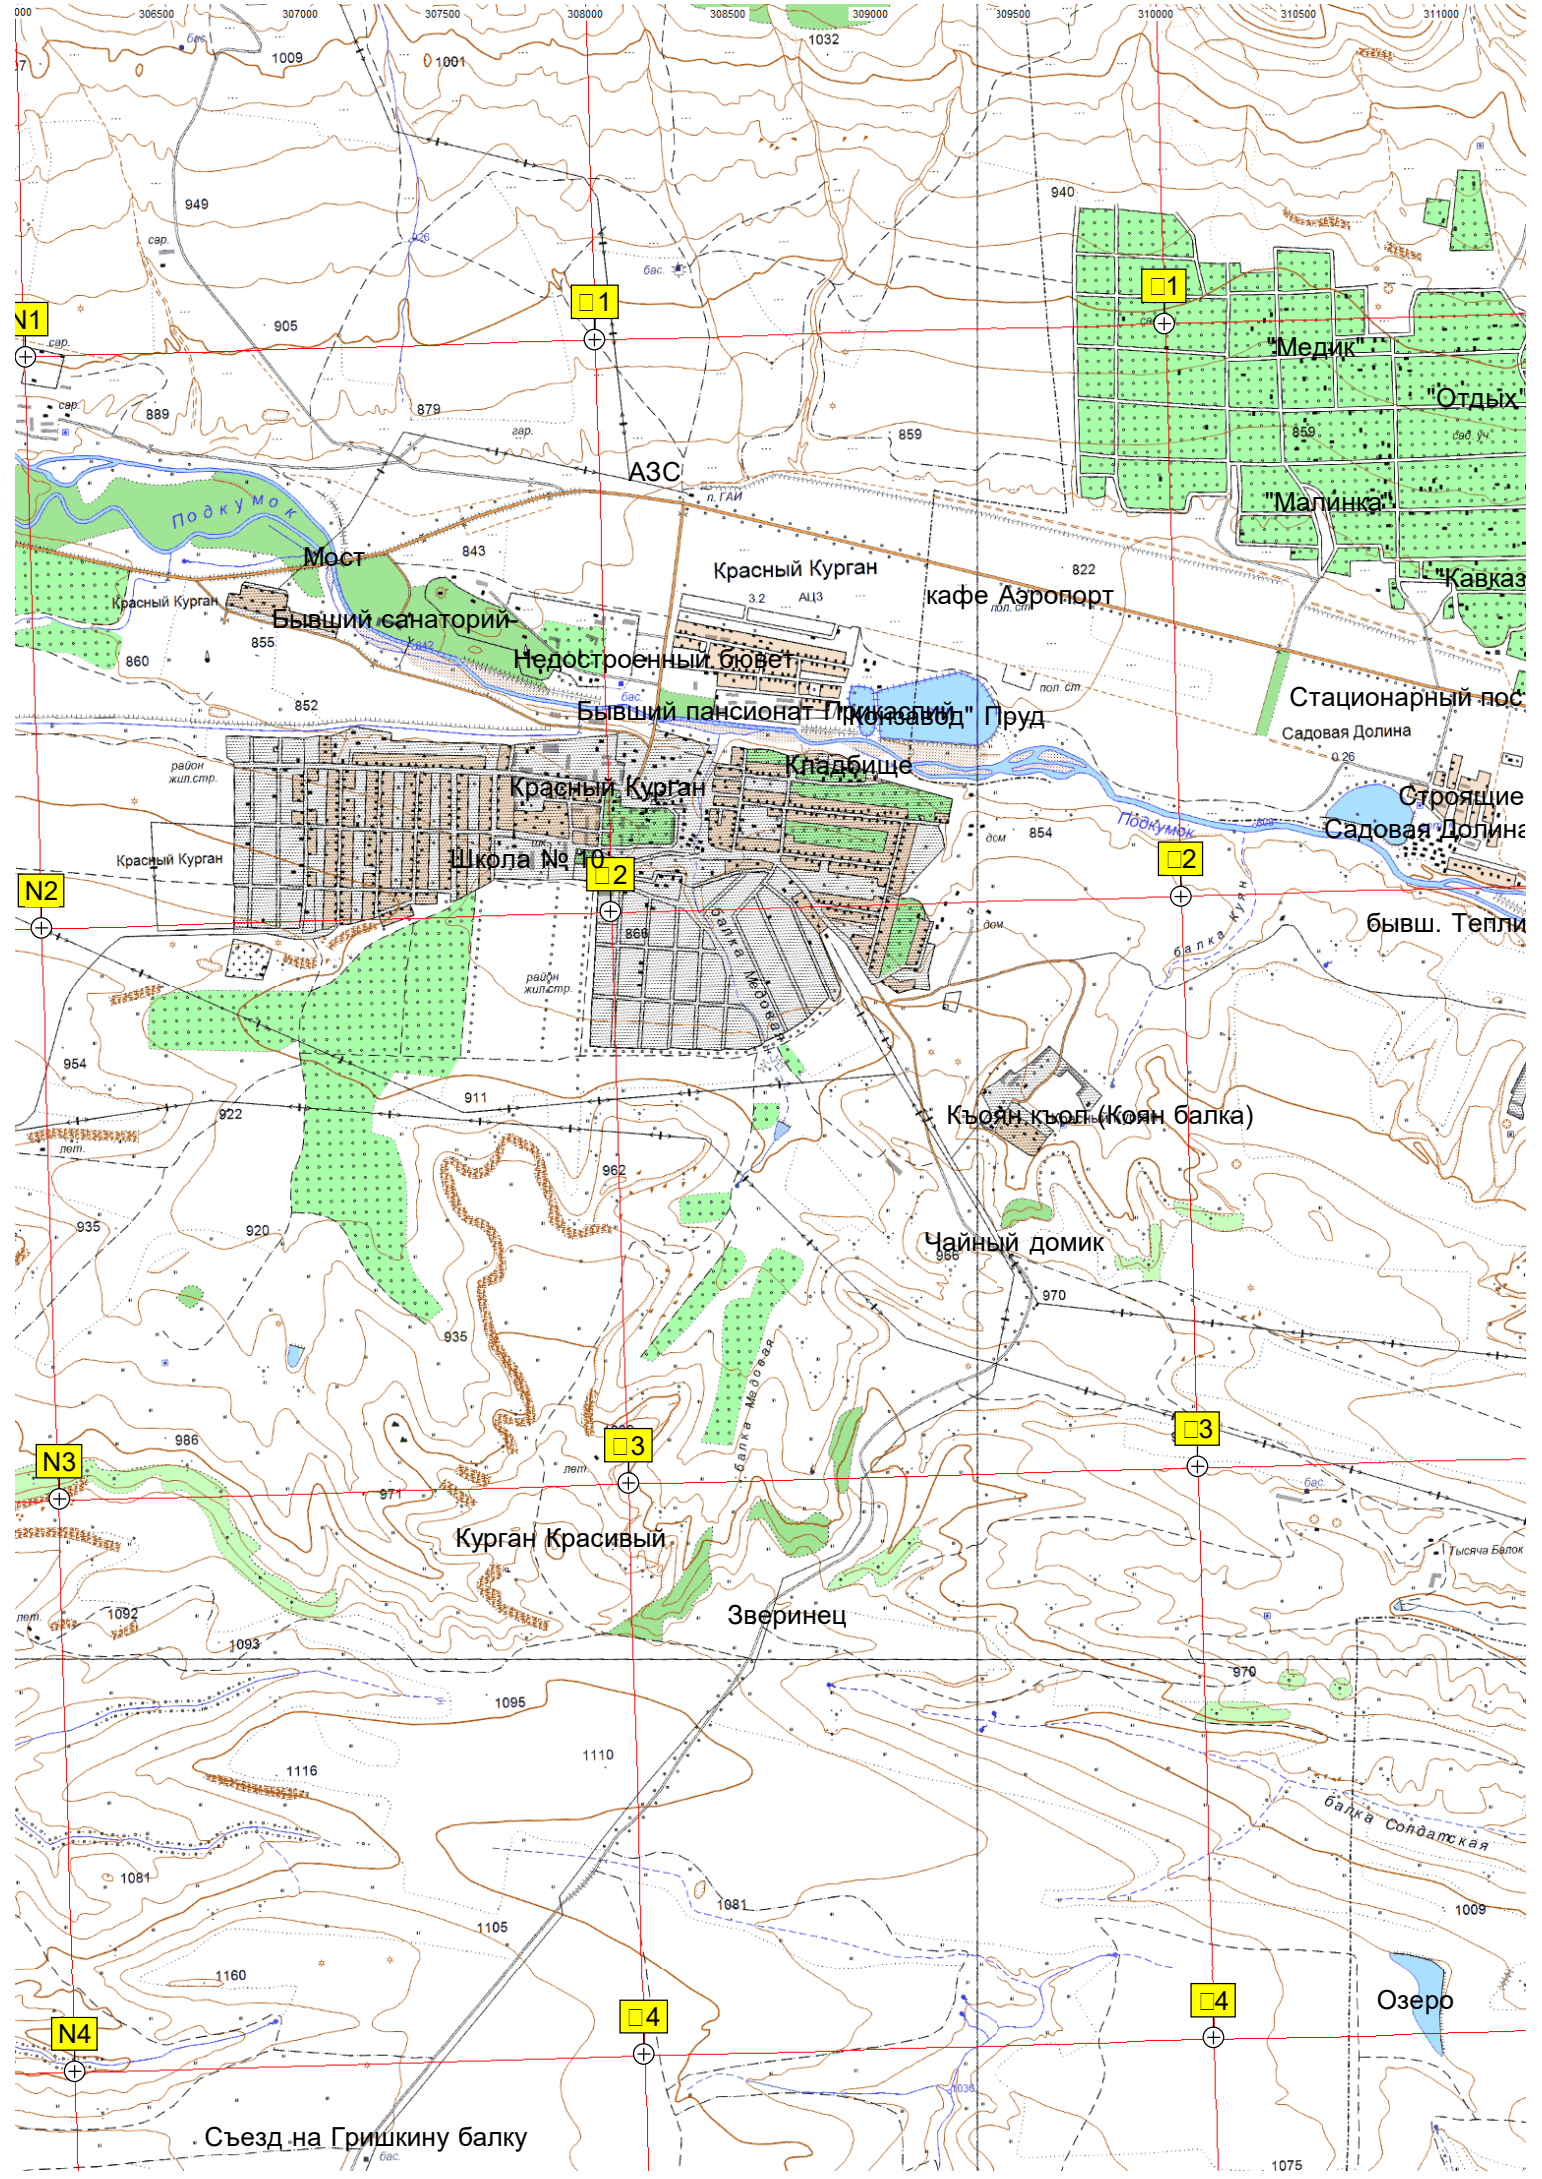

Развалины крепости

12-метровый водопад

G1

H1

G2

H2

G3

H3

G4

H4

F2

F3

F4

Розовые карстовые пещеры в

Шкина балка

Съезд на дорогу к пещерам с

Менгирь

Гора Абазыкишлак

г. Абазыкишлак

Лыжный склон "Баран"

Прокат Стелла "Схауат"

Родник (водоёй)

Жичи-Балык

Гора Ул

N19

19

19

г. Каратюбе

Гора Каратюбе

Водопад Мушта

Каменоломня

Смотровая на С