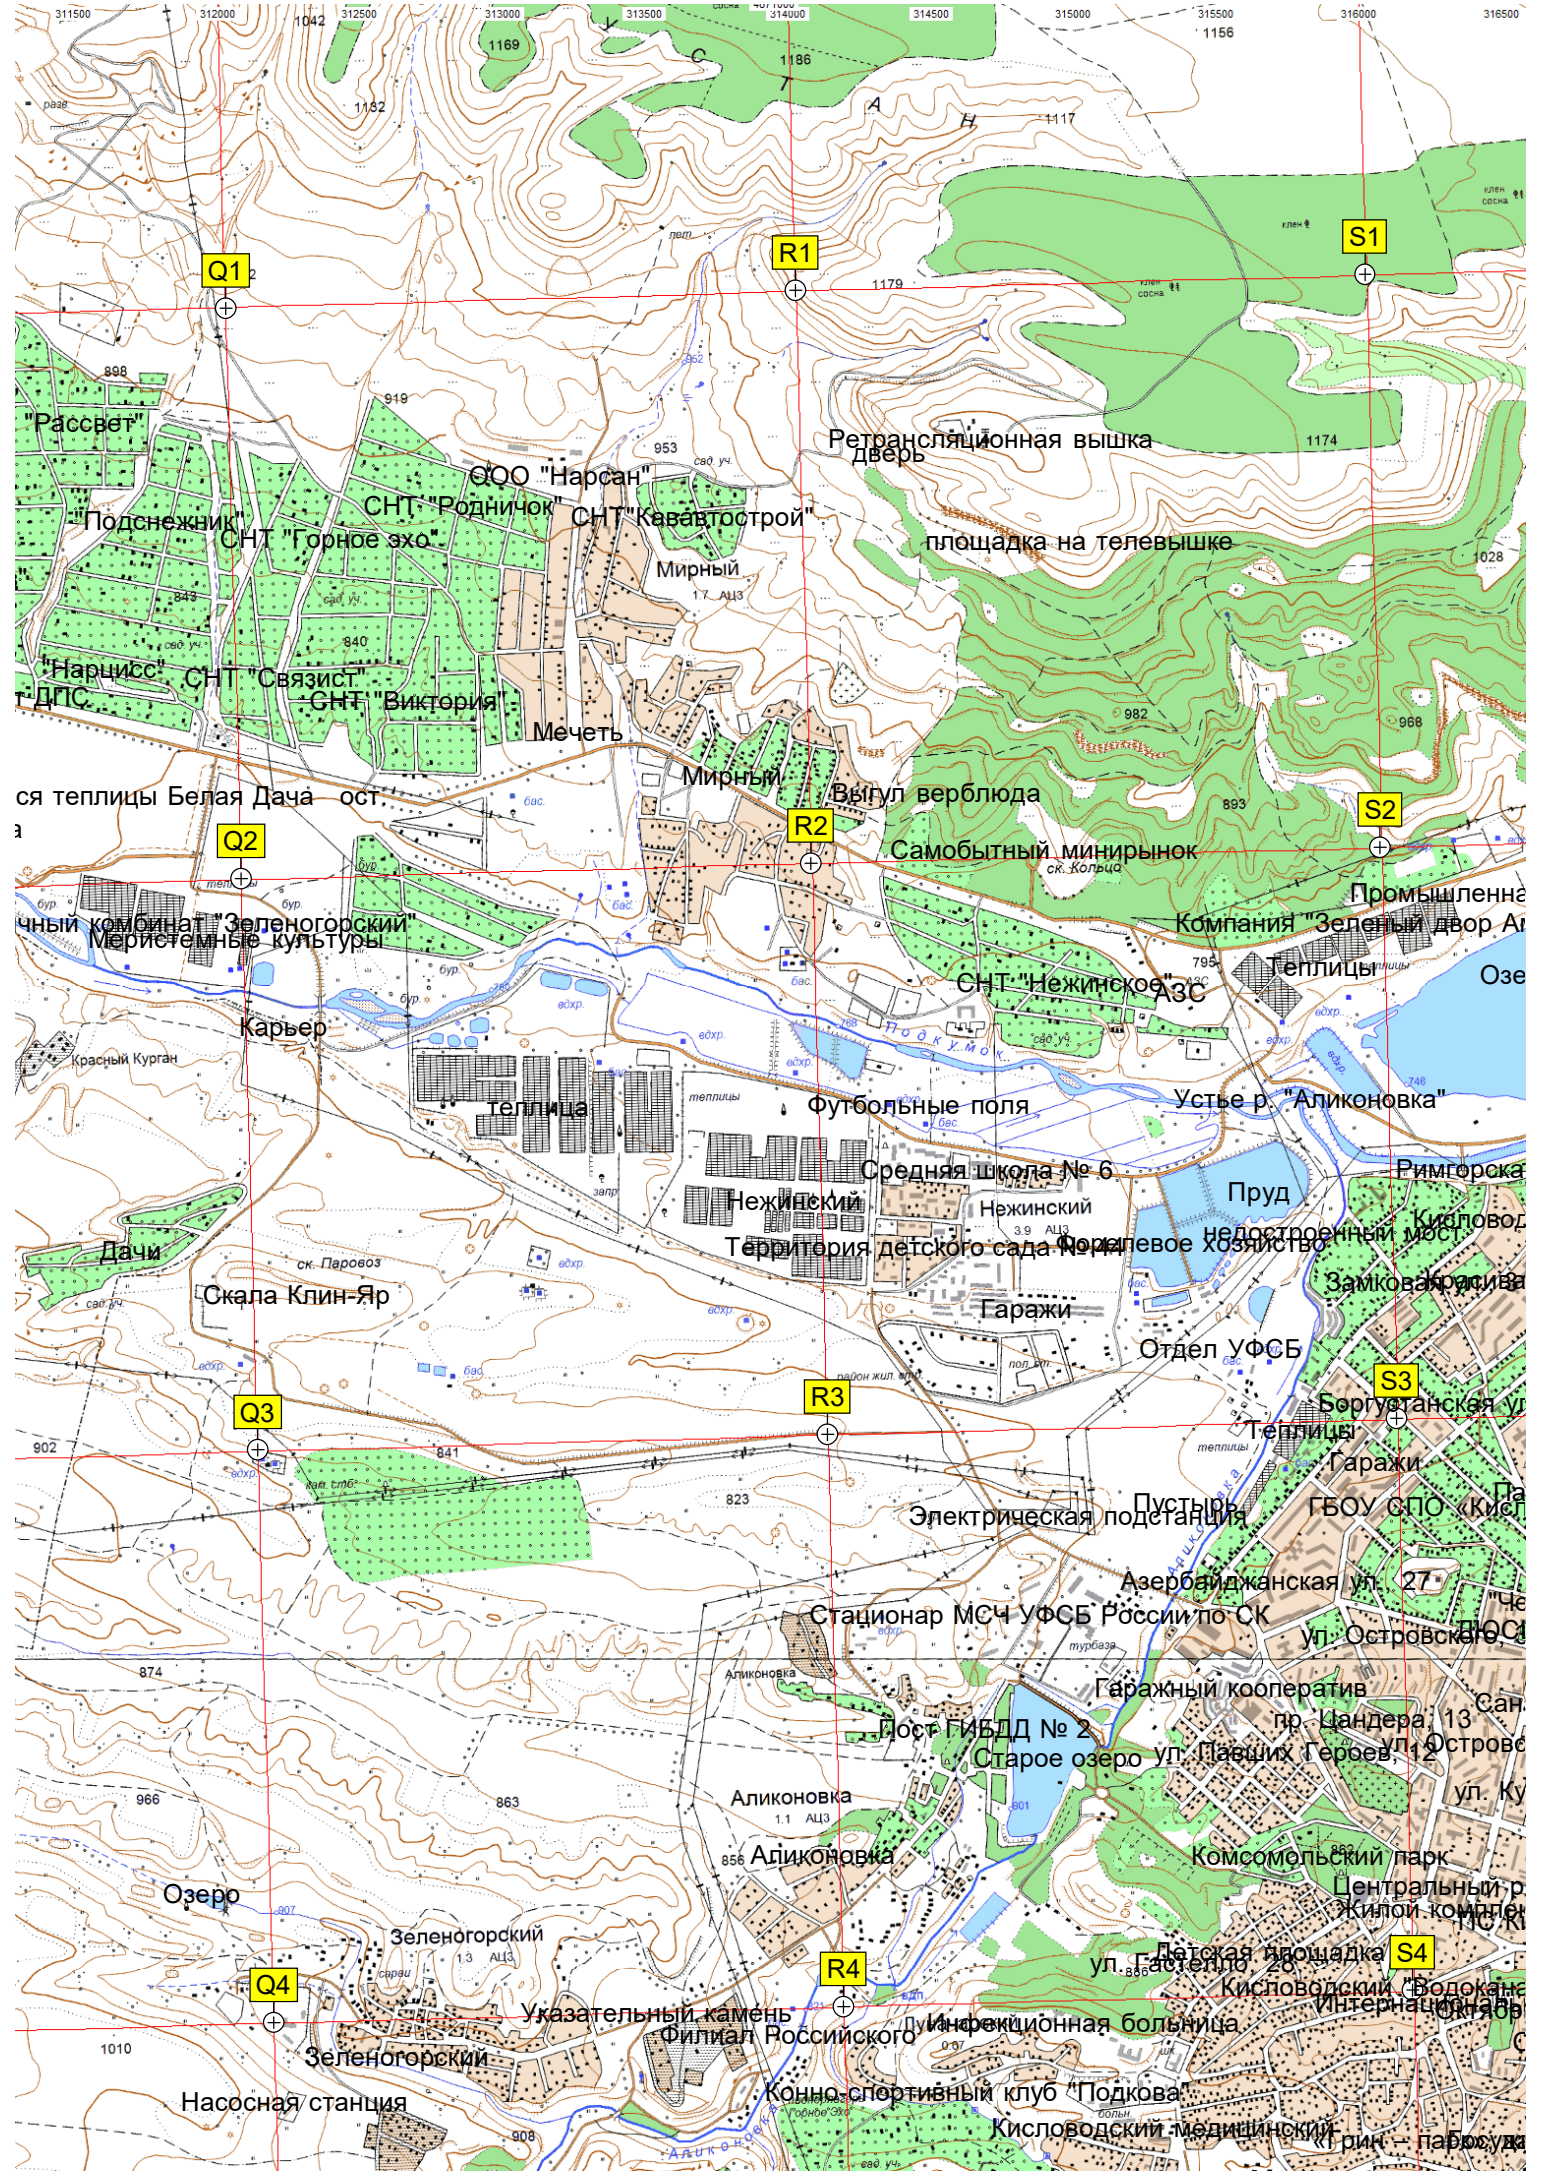

Развалины крепости

12-метровый водопад

G1

H1

G2

H2

G3

H3

G4

H4

F2

F3

F4

Розовые карстовые пещеры в

Шкина балка

Съезд на дорогу к пещерам с

Менгирь

Гора Абазыкишлак

г. Абазыкишлак

Лыжный склон "Баран"

Прокат Стелла "Схауат"

Родник (водоёй)

Жичи-Балык

Гора Ул