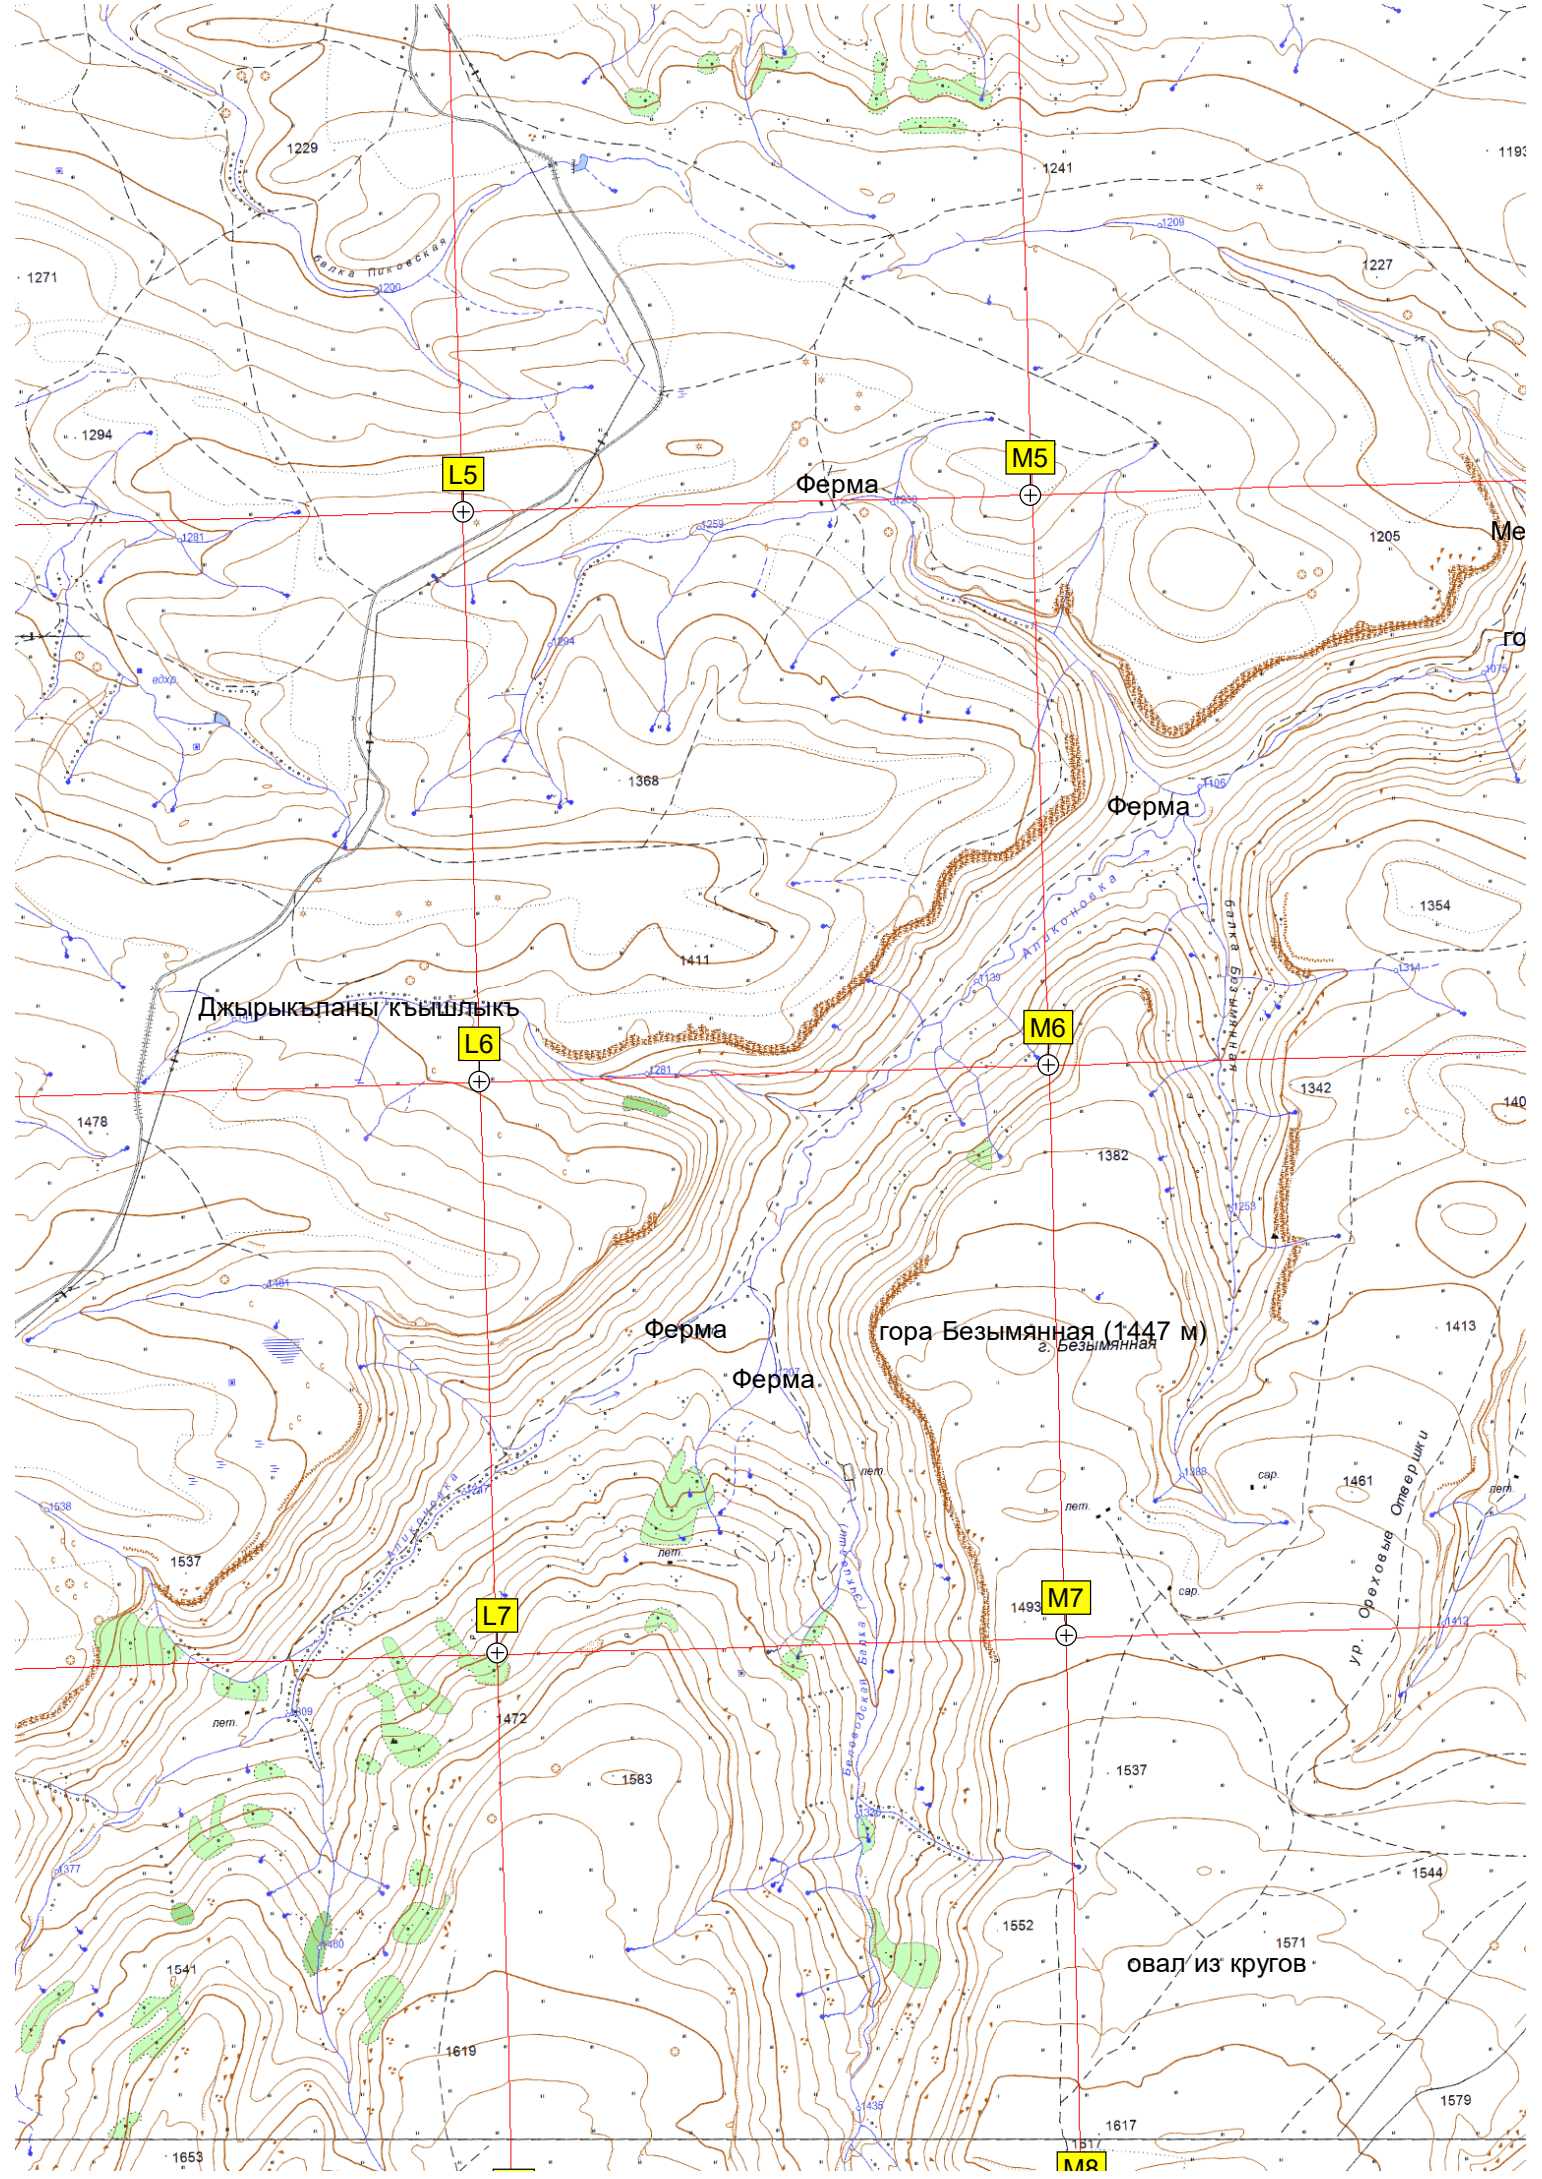

Развалины крепости

12-метровый водопад

G1

H1

G2

H2

G3

H3

G4

H4

F2

F3

F4

Розовые карстовые пещеры в

Шкина балка

Съезд на дорогу к пещерам с

Менгирь

Гора Абазыкишлак

г. Абазыкишлак

Лыжный склон "Баран"

Прокат Стелла "Схауат"

Родник (водоёй)

Жичи-Балык

Гора Ул