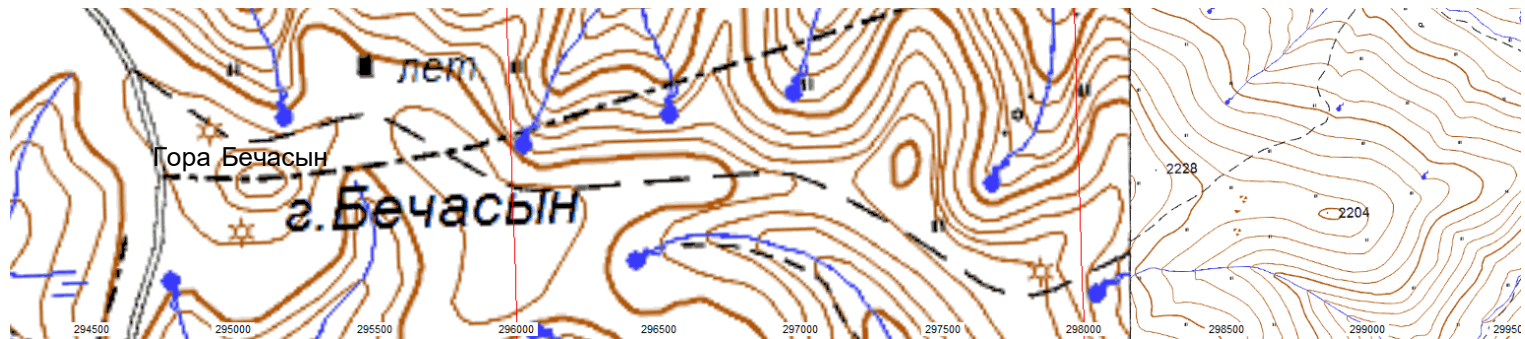

N19

19

19

г. Каратюбе

Гора Каратюбе

Водопад Мушта

Каменоломня

Смотровая на С