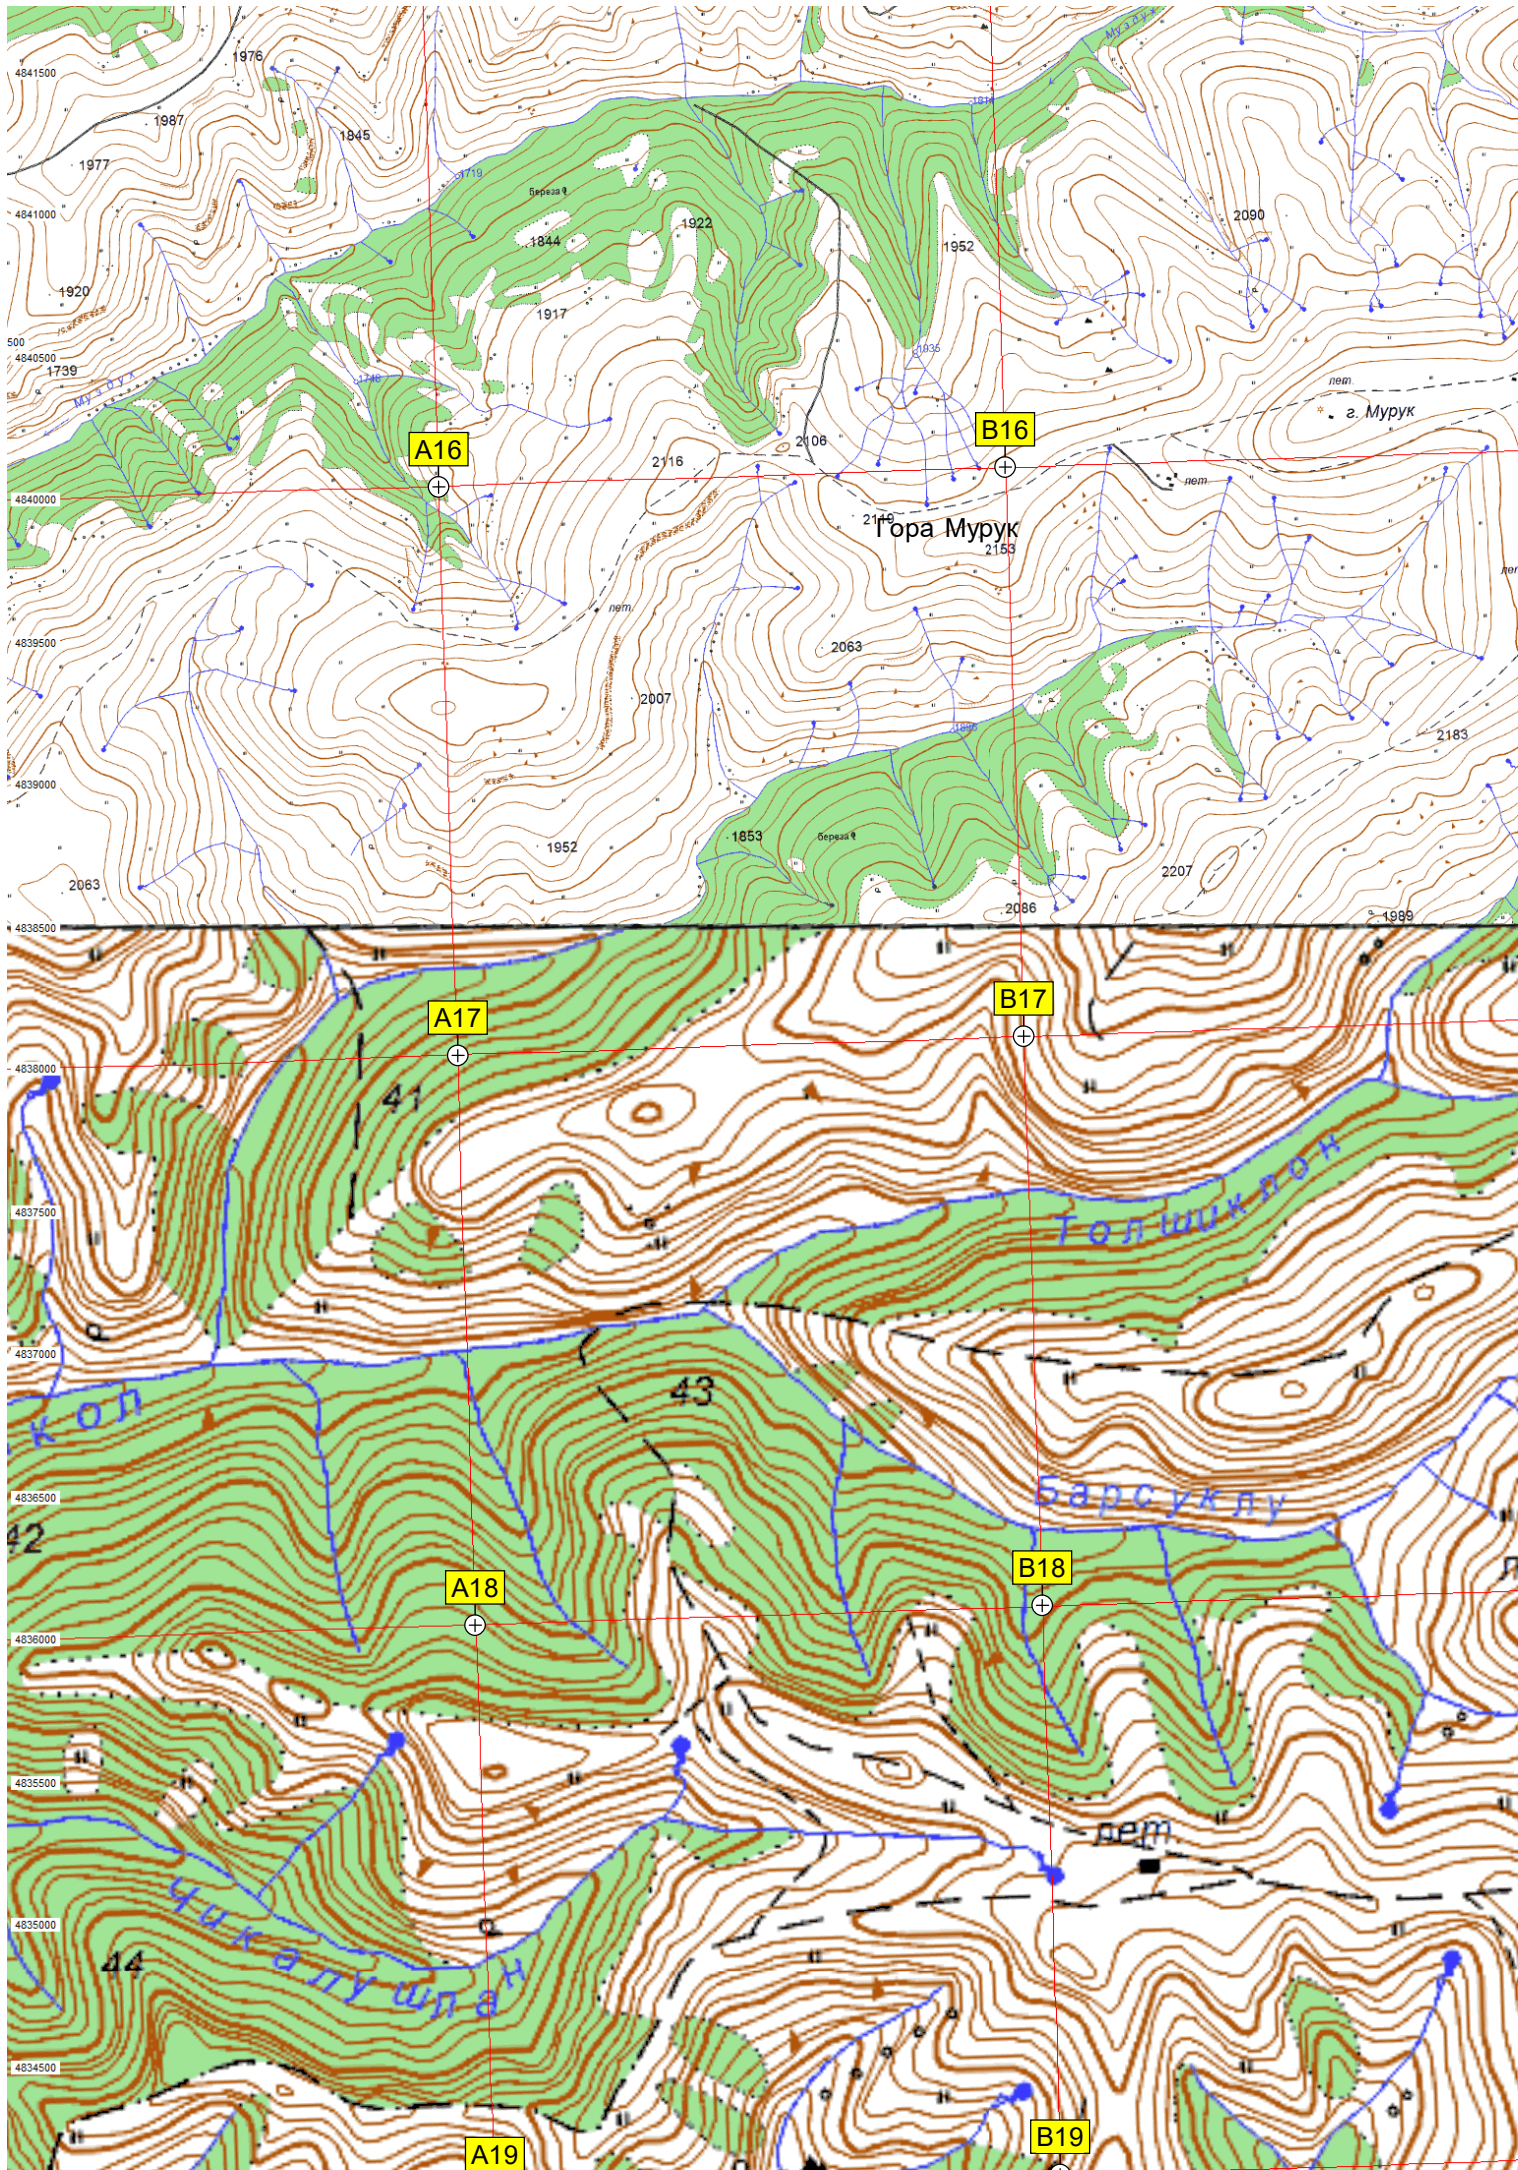

Развалины крепости

12-метровый водопад

G1

H1

G2

H2

G3

H3

S15

T15

U15

Река Бол. Лахран (каб. Лэхърэн)

Река Лахран (каб. Лэхърэн)

Гора Уллу-Лахран

Гора Манглай

N16

16

16

N17

17

17

N18

18

18

N19

19

19

г. Каратюбе

Гора Каратюбе

Водопад Мушта

Каменоломня

Смотровая на С