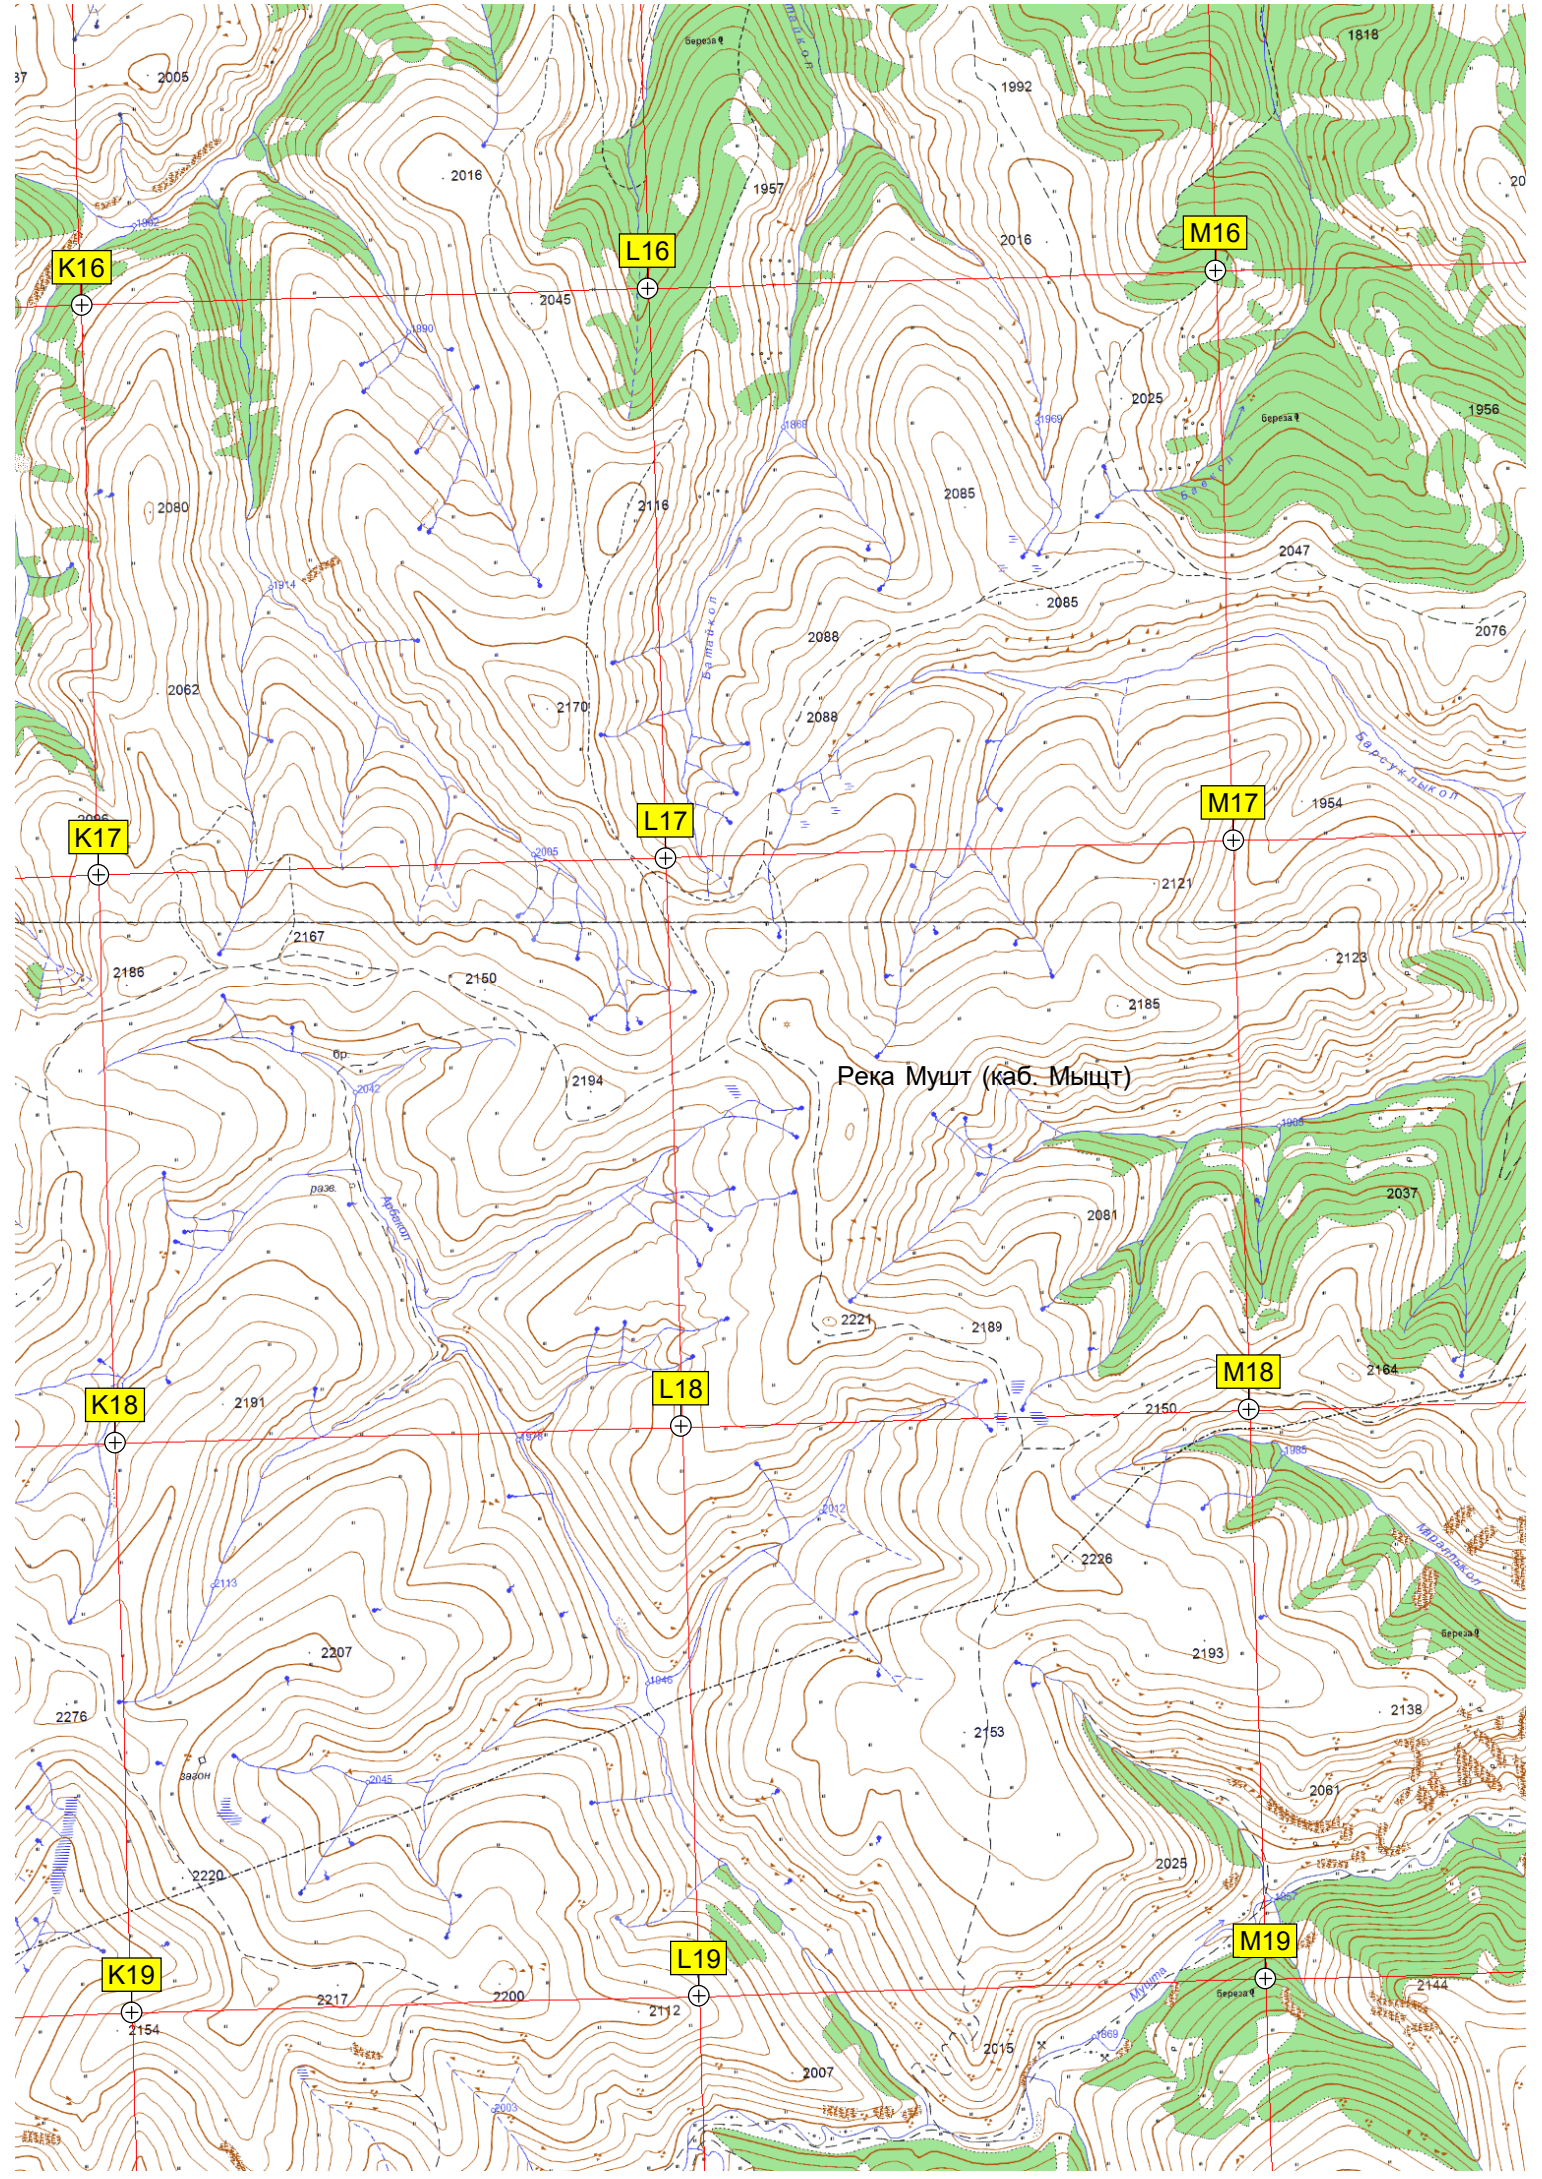

Развалины крепости

12-метровый водопад

G1

H1

G2

H2

G3

H3

S15

T15

U15

Река Бол. Лахран (каб. Лэхърэн)

Река Лахран (каб. Лэхърэн)

Гора Уллу-Лахран

Гора Манглай

N16

16

16

N17

17

17

N18

18

18

N19

19

19

г. Каратюбе

Гора Каратюбе

Водопад Мушта

Каменоломня

Смотровая на С