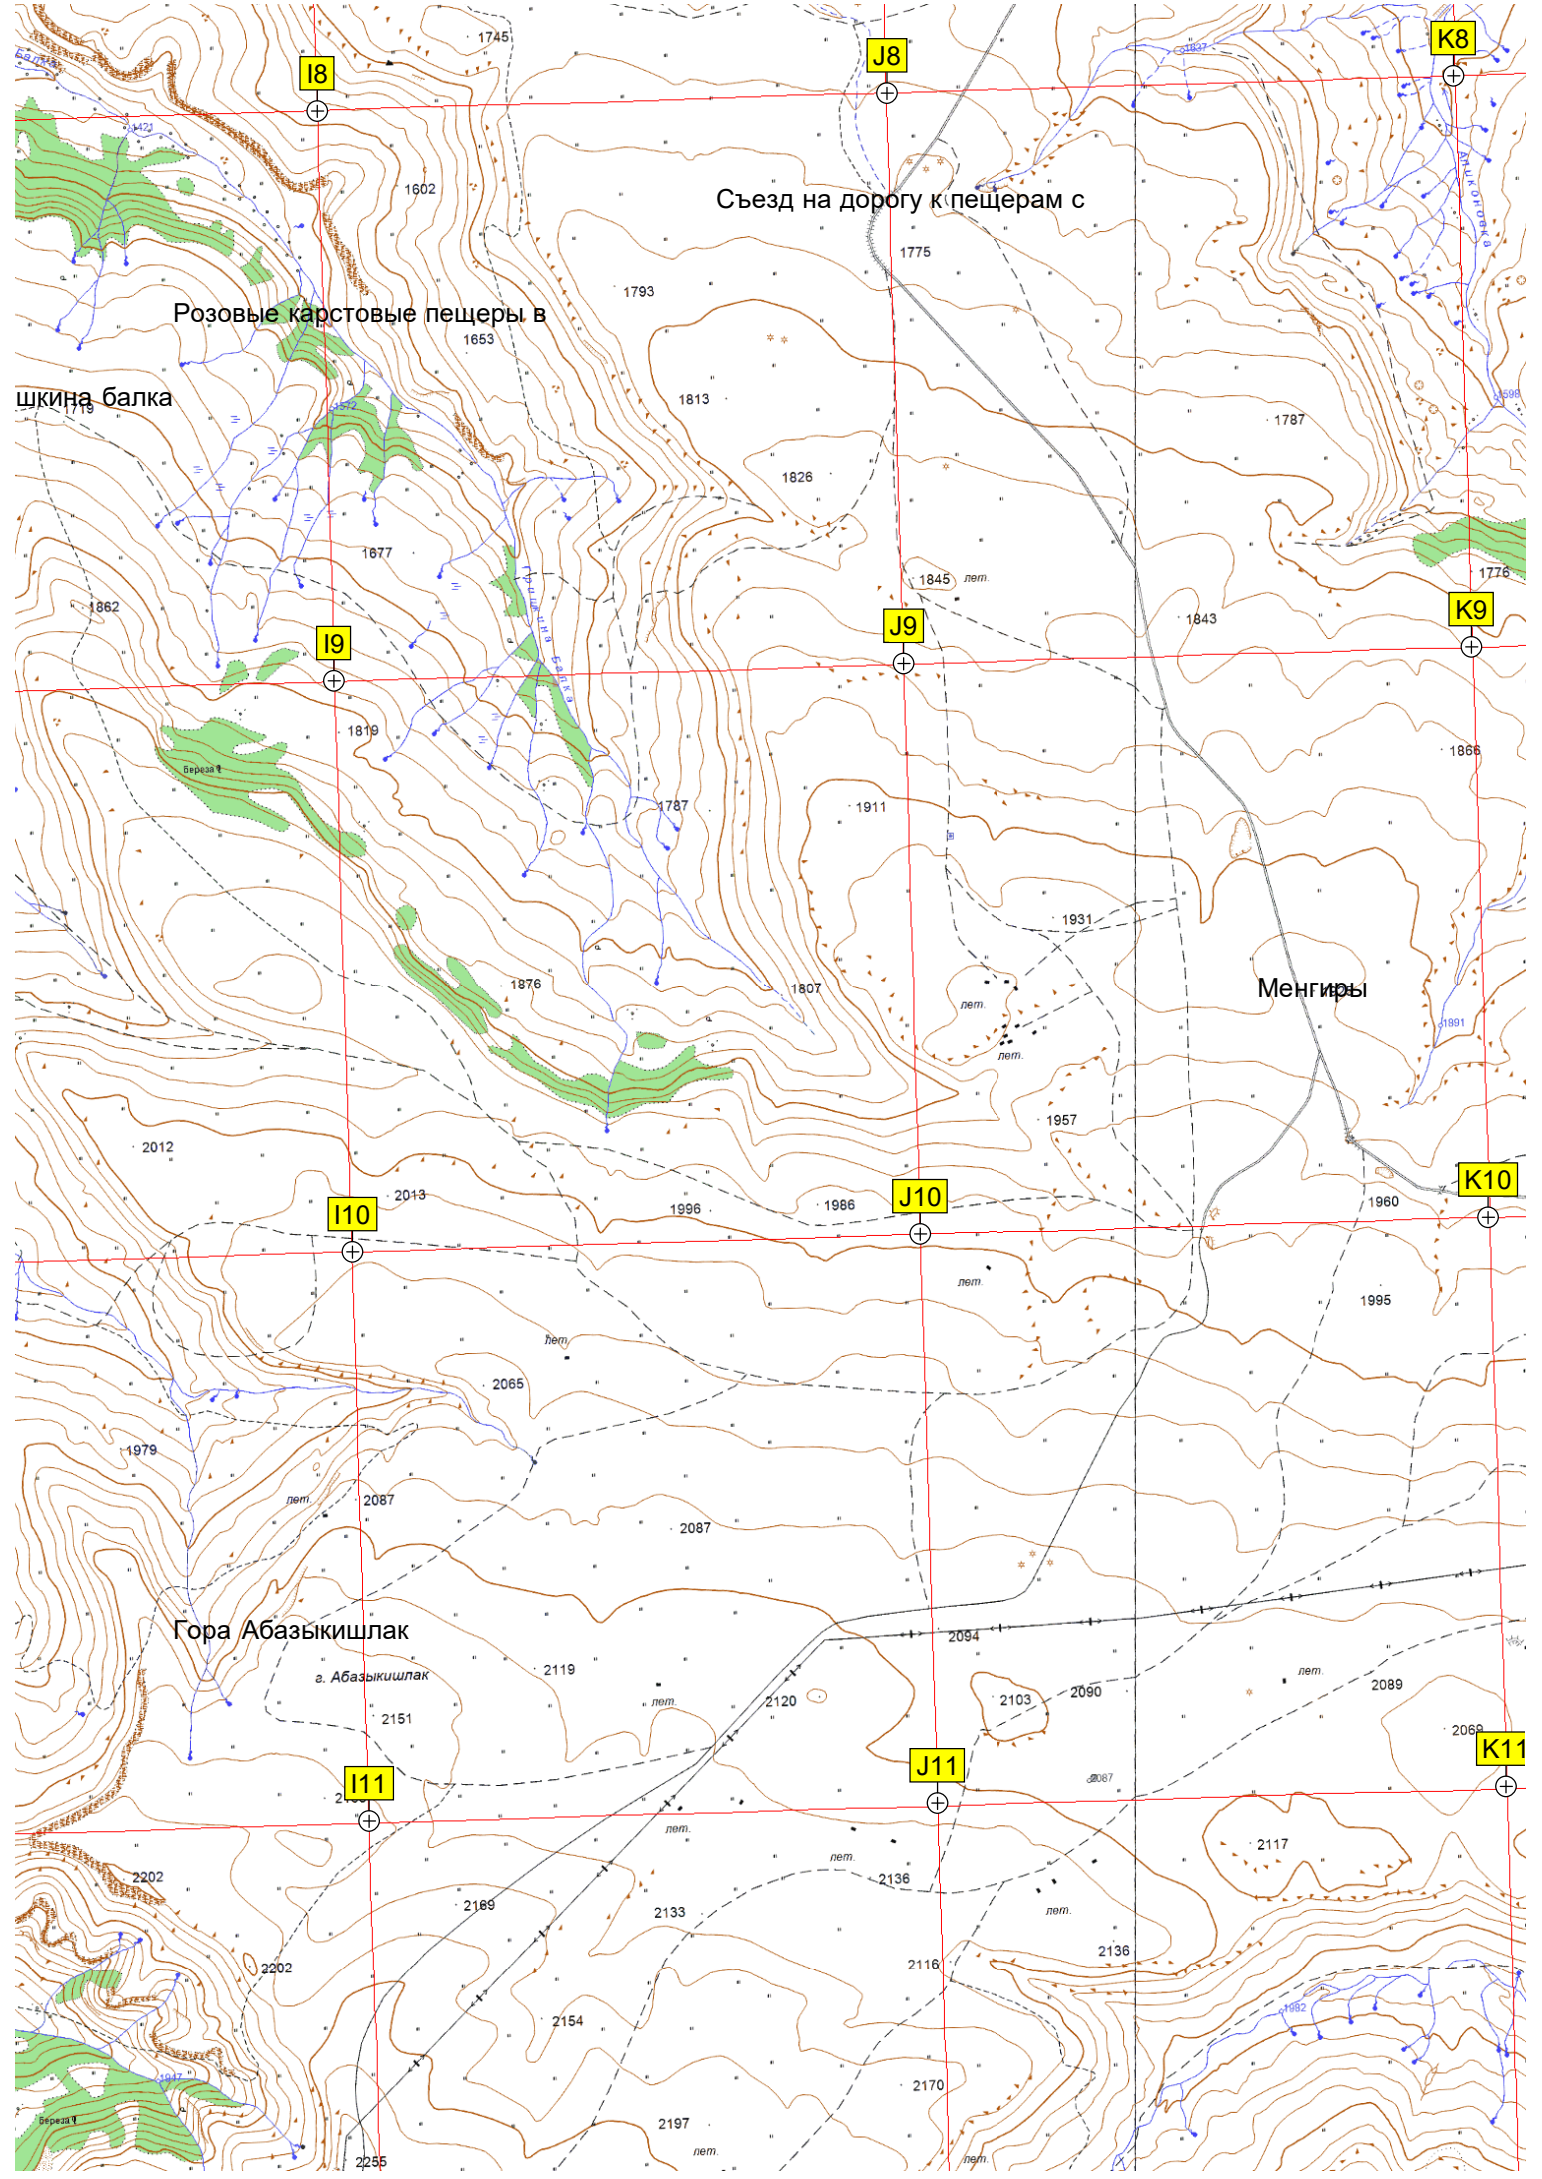

Развалины крепости

12-метровый водопад

G1

H1

G2

H2

G3

H3

G4

H4

F2

F3

F4

Розовые карстовые пещеры в

Шкина балка

Съезд на дорогу к пещерам с

Менгирь

Гора Абазыкишлак

г. Абазыкишлак

Лыжный склон "Баран"

Прокат Стелла "Схауат"

Родник (водоёй)

Жичи-Балык

Гора Ул

N19

19

19

г. Каратюбе

Гора Каратюбе

Водопад Мушта

Каменоломня

Смотровая на С