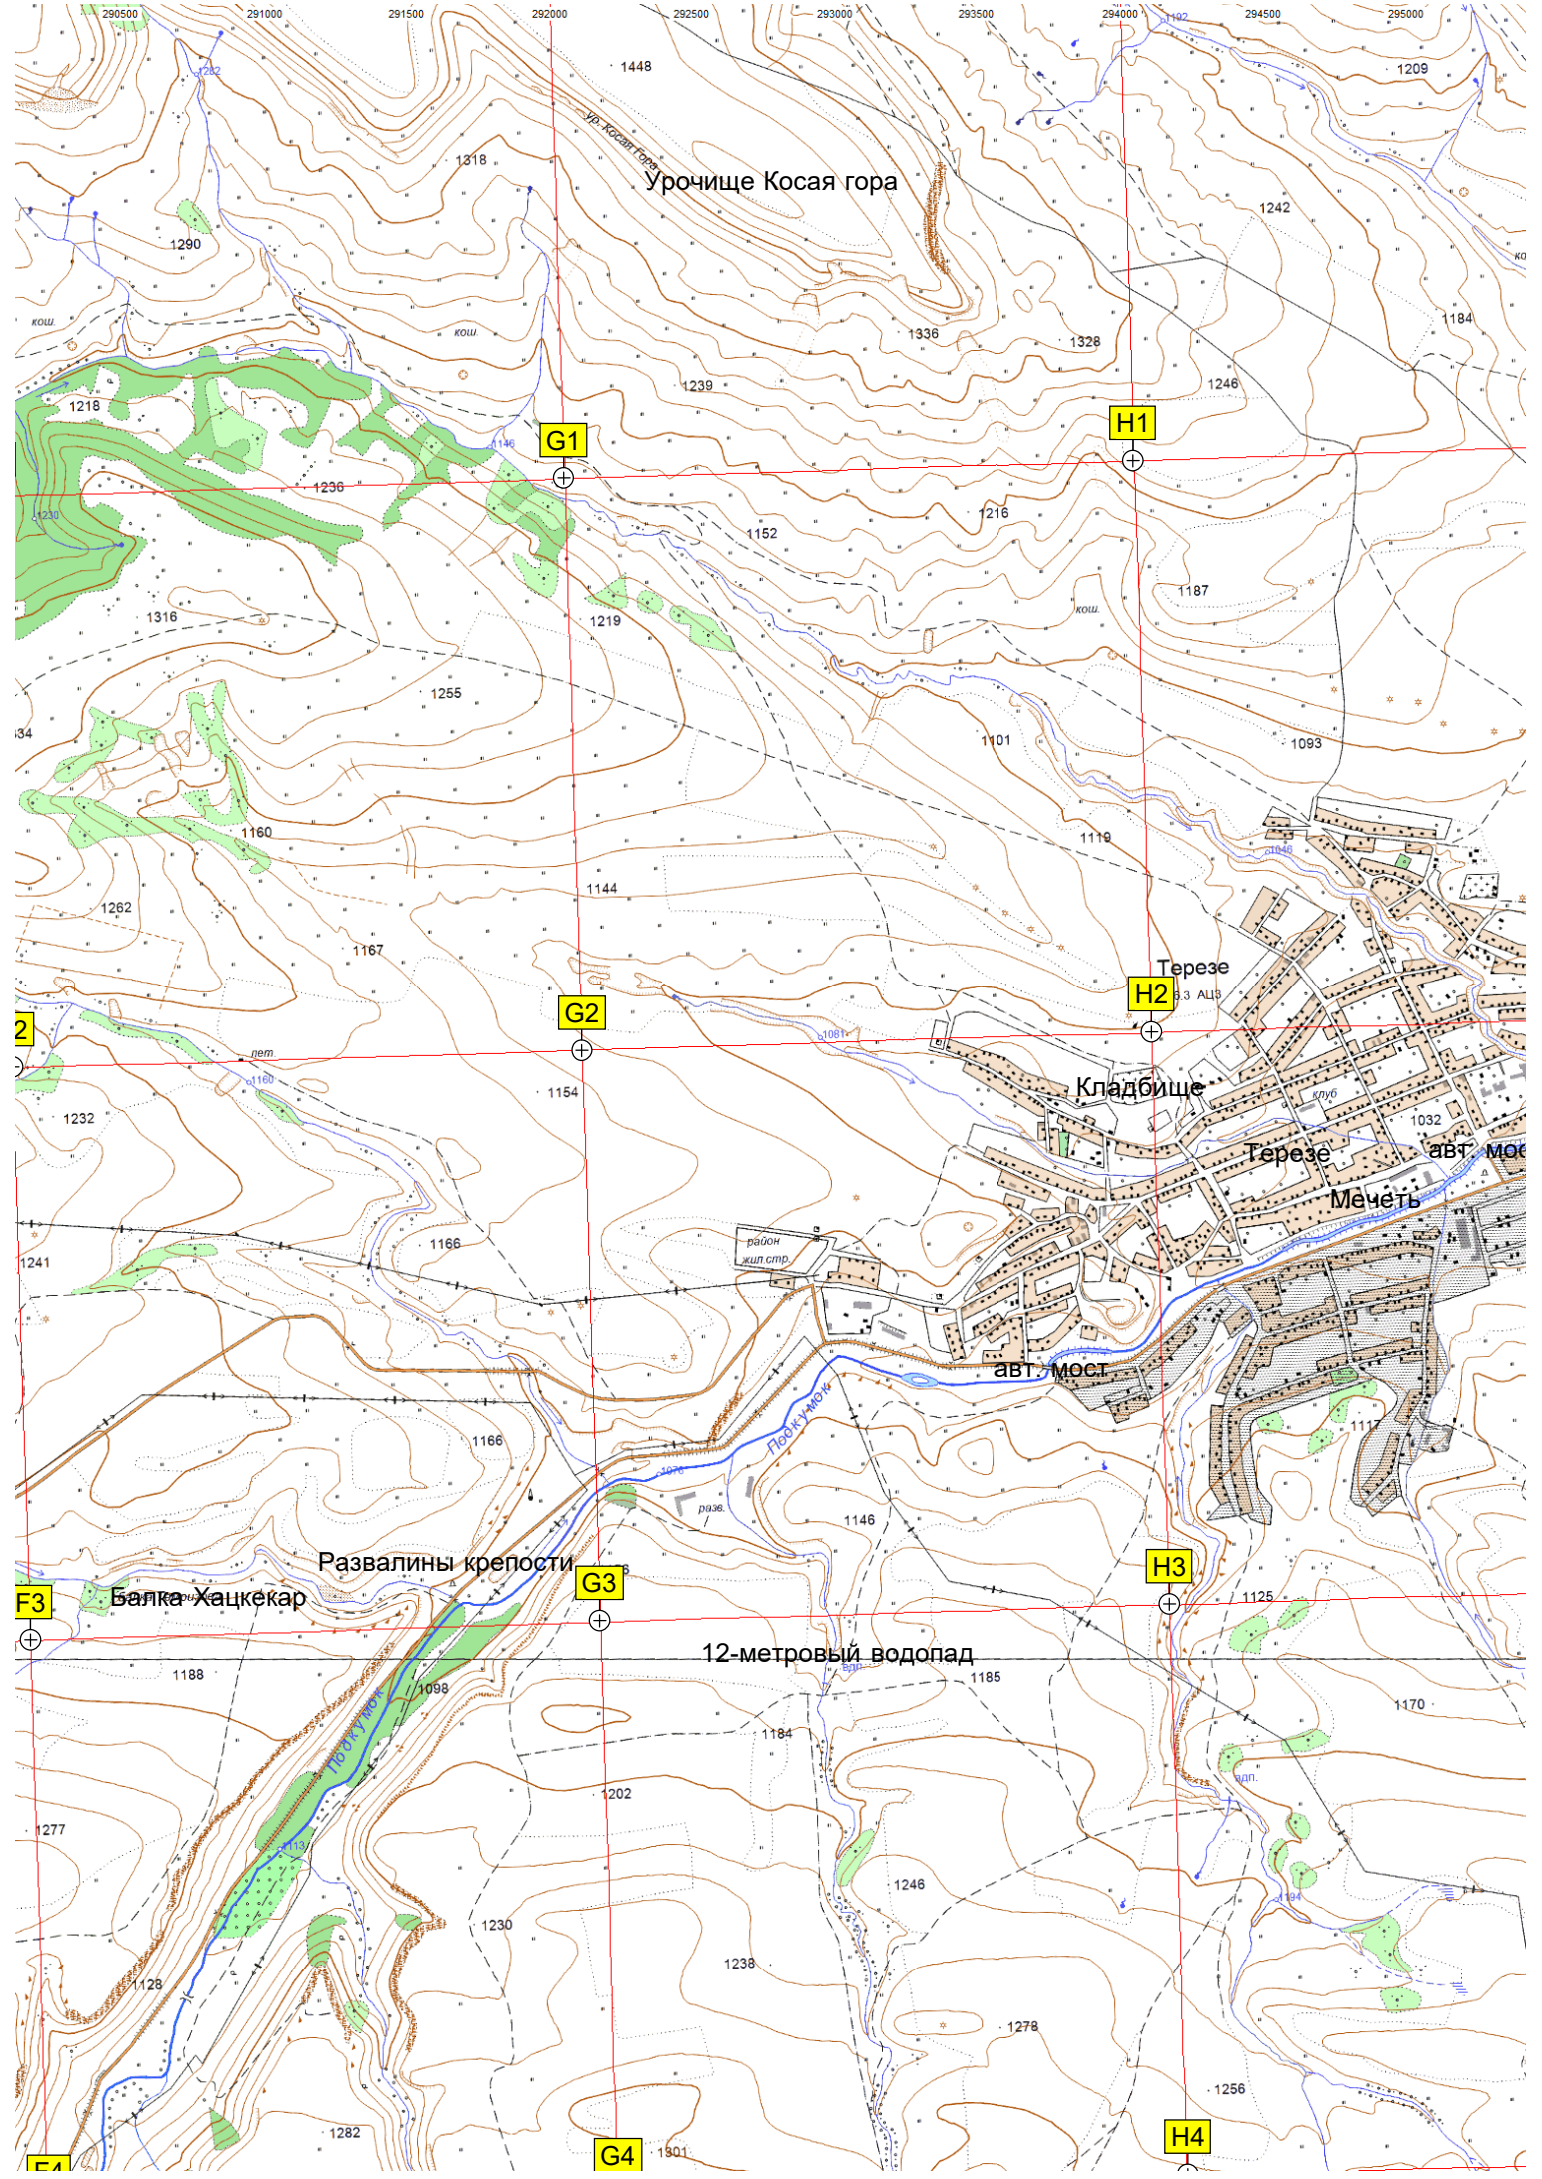

D2

E2

F2

D3

E3

Урочище Косая гора

Терезе

Кладбище

Развалины крепости

12-метровый водопад

G1

H1

G2

H2

G3

H3

Менгирь

Гора Абазыкишлак

г. Абазыкишлак

Лыжный склон "Баран"

Прокат Стелла "Схауат"

Родник (водоёй)

Жичи-Балык

Гора Ул

N19

19

19

г. Каратюбе

Гора Каратюбе

Водопад Мушта

Каменоломня

Смотровая на С