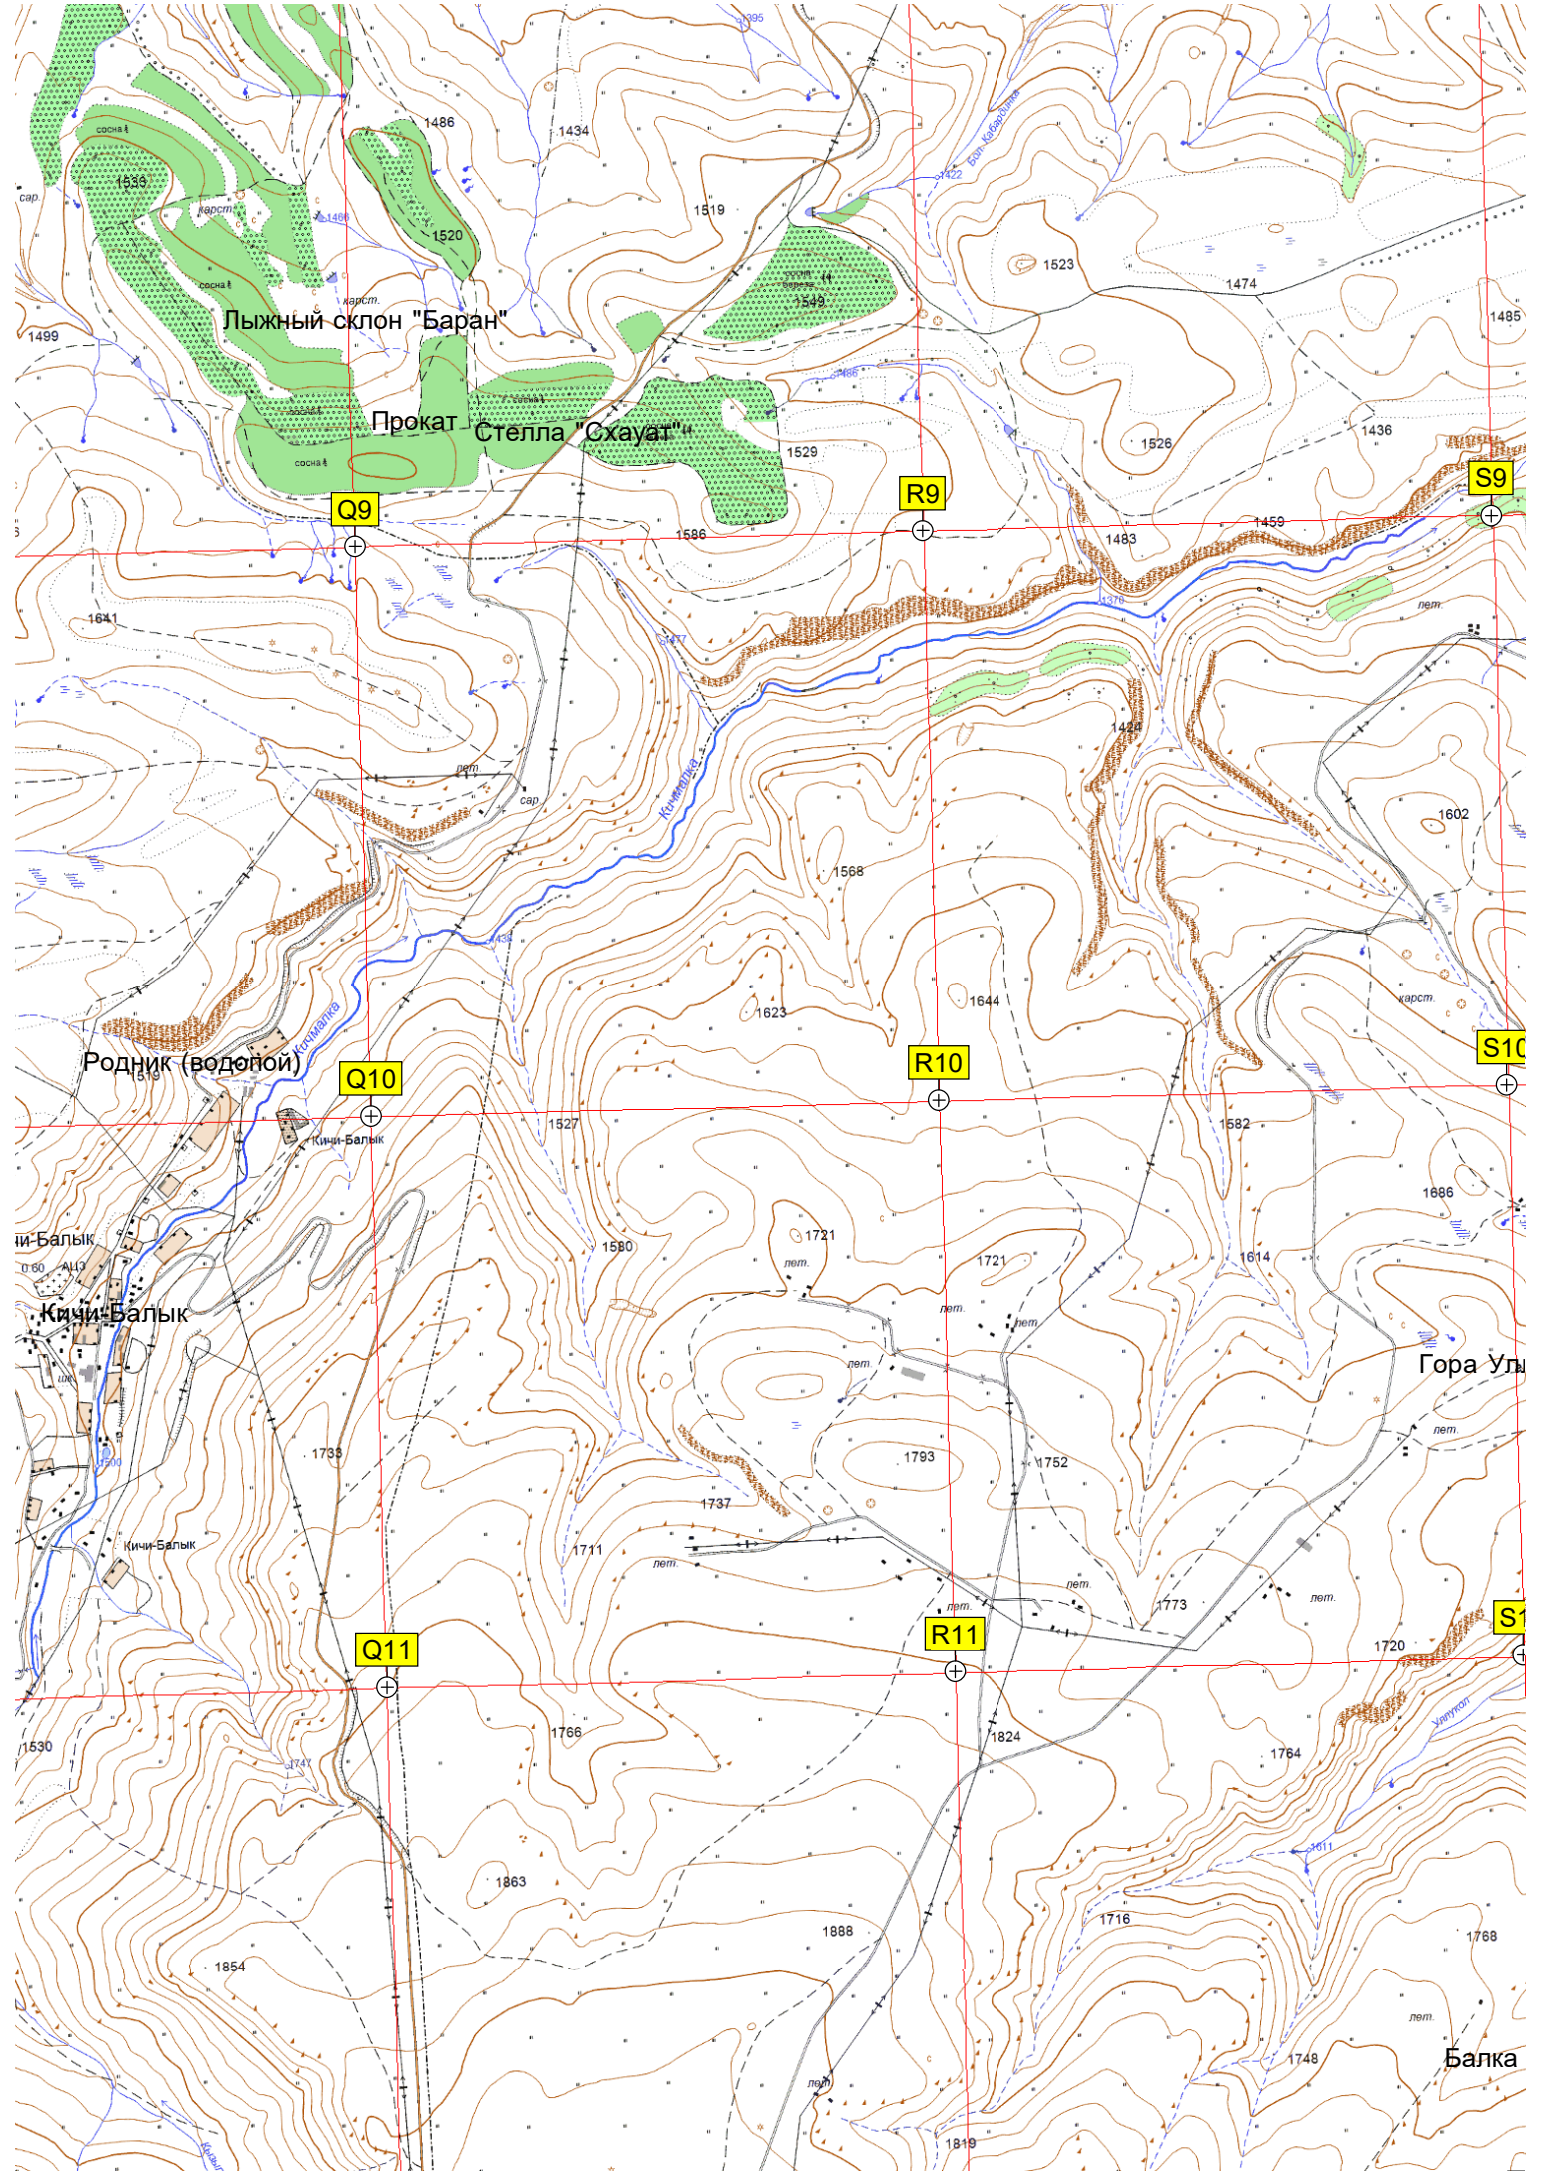

Развалины крепости

12-метровый водопад

G1

H1

G2

H2

G3

H3

G4

H4

F2

F3

F4

Розовые карстовые пещеры в

Шкина балка

Съезд на дорогу к пещерам с

Менгирь

Гора Абазыкишлак

г. Абазыкишлак

Лыжный склон "Баран"

Прокат Стелла "Схауат"

Родник (водоёй)

Жичи-Балык

Гора Ул

N19

19

19

г. Каратюбе

Гора Каратюбе

Водопад Мушта

Каменоломня

Смотровая на С