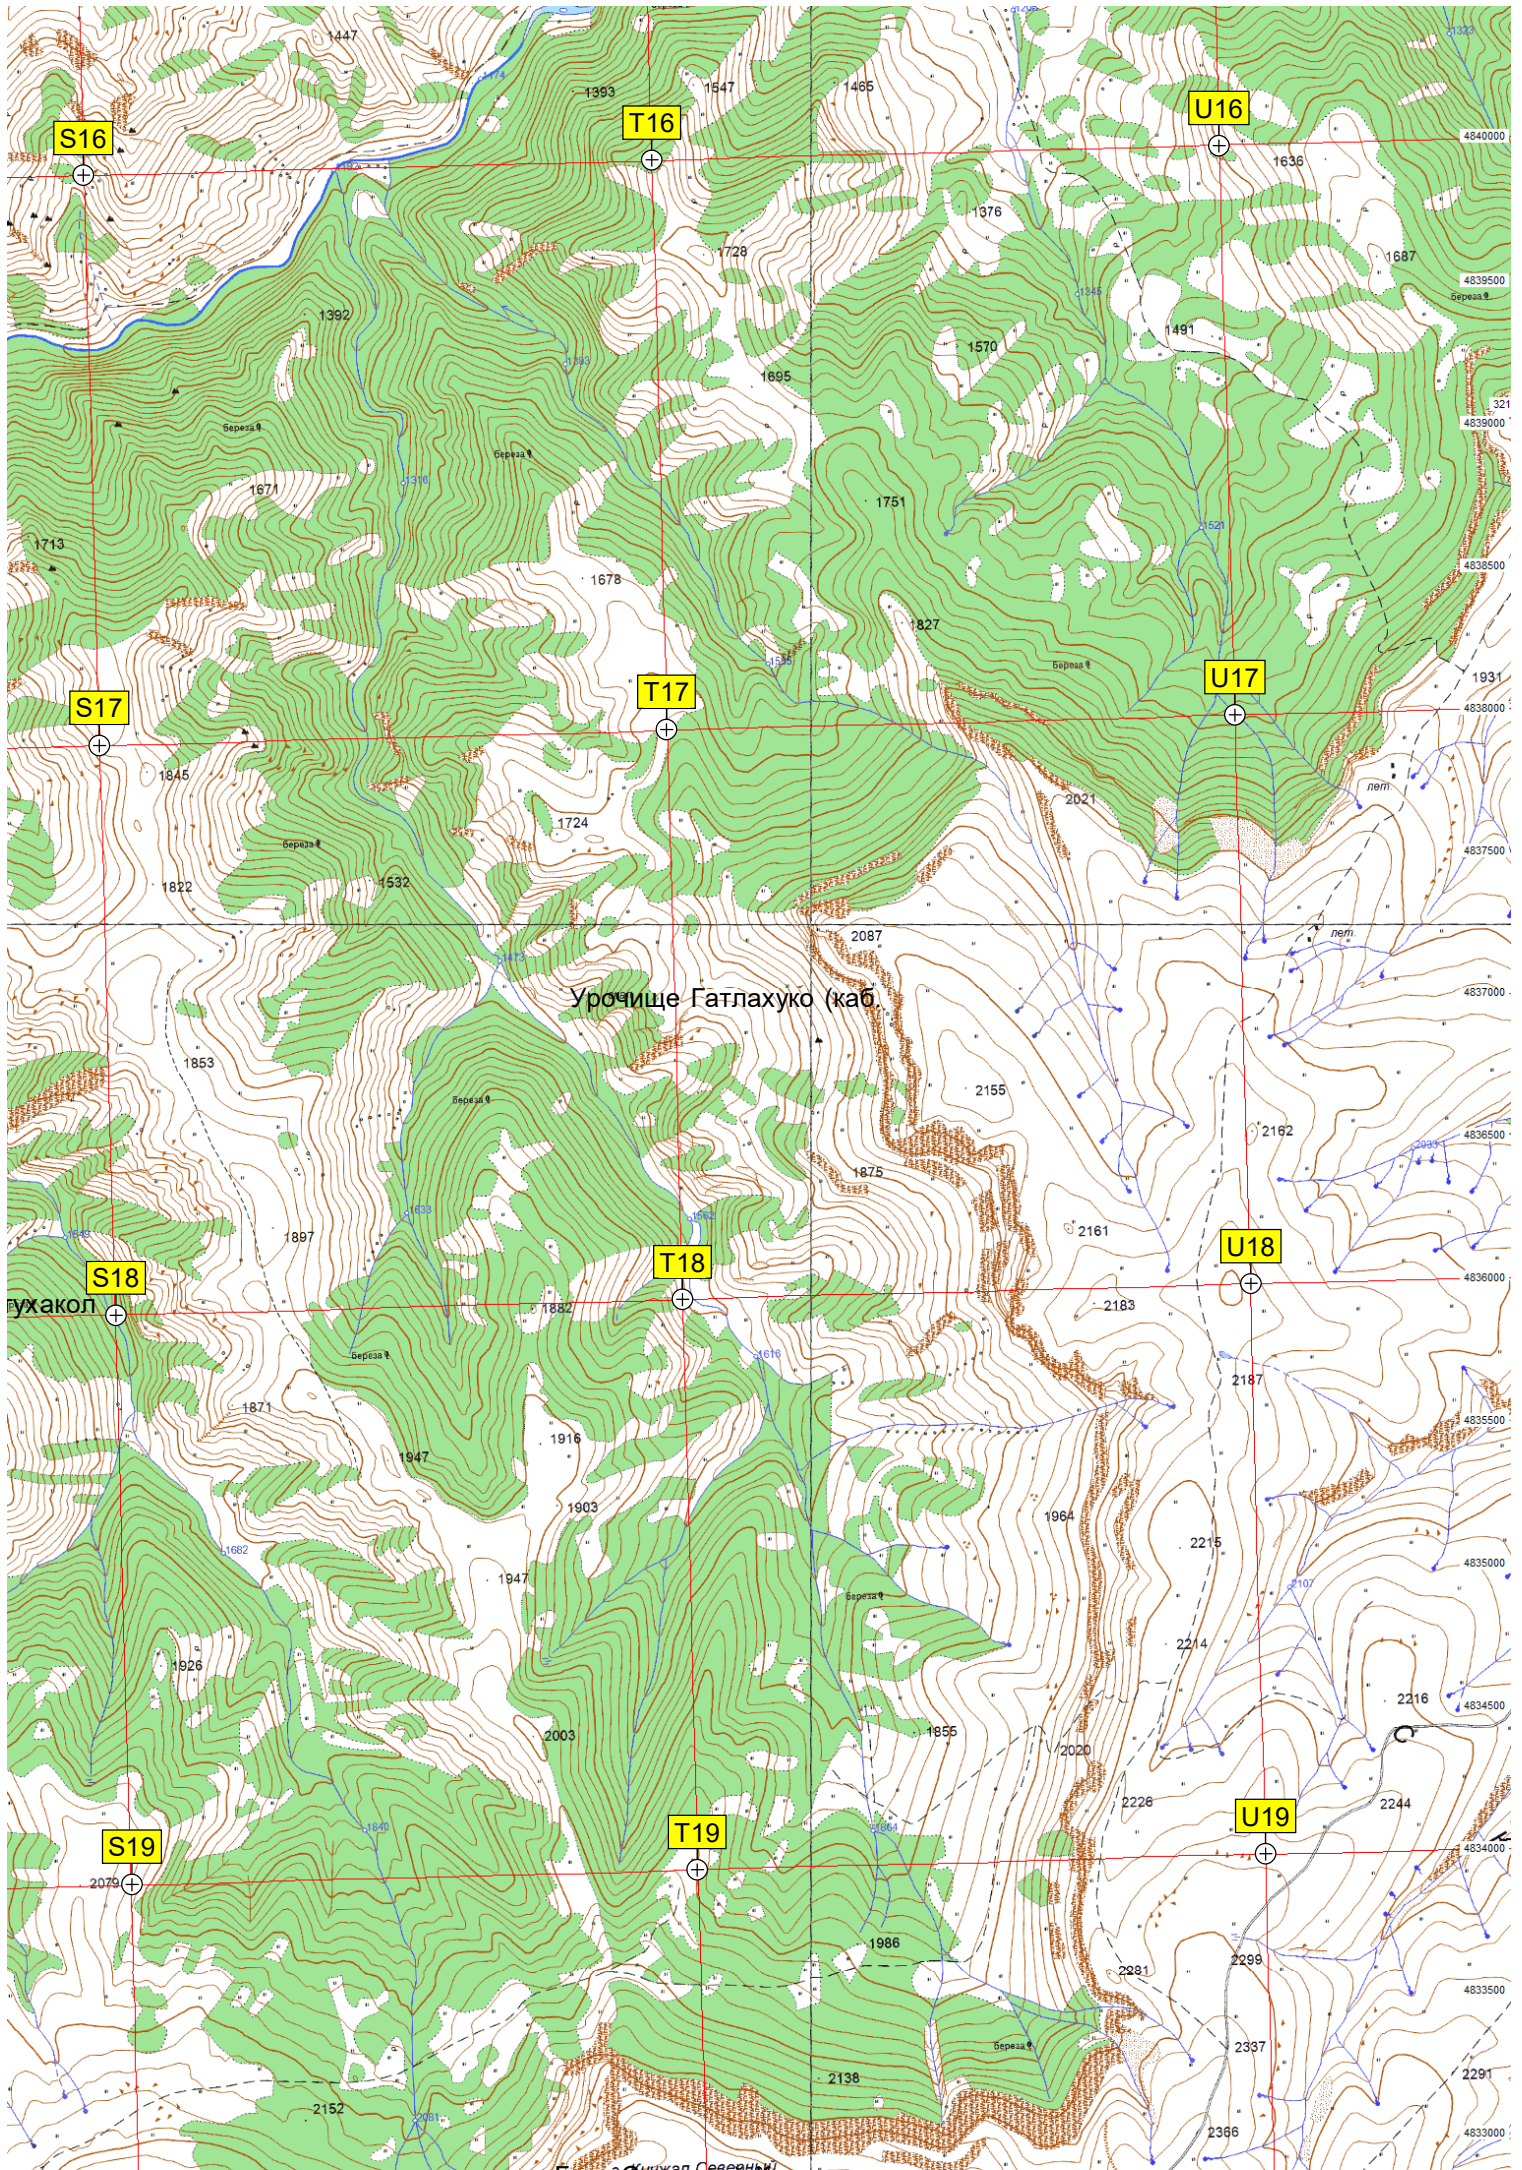

16

16

N17

17

17

N18

18

18

N19

19

19

г. Каратюбе

Гора Каратюбе

Водопад Мушта

Каменоломня

Смотровая на С