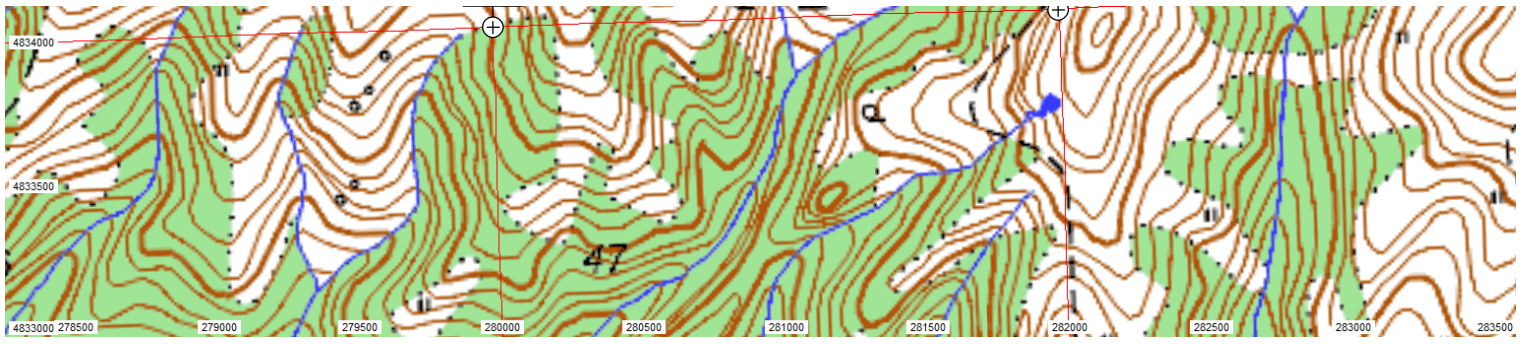

N19

19

19

г. Каратюбе

Гора Каратюбе

Водопад Мушта

Каменоломня

Смотровая на С