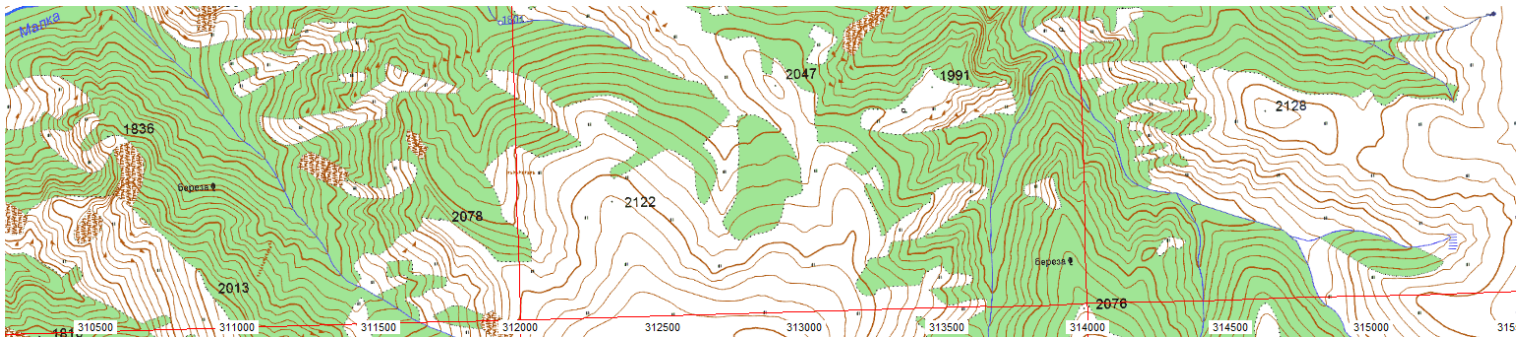

N19

19

19

г. Каратюбе

Гора Каратюбе

Водопад Мушта

Каменоломня

Смотровая на С