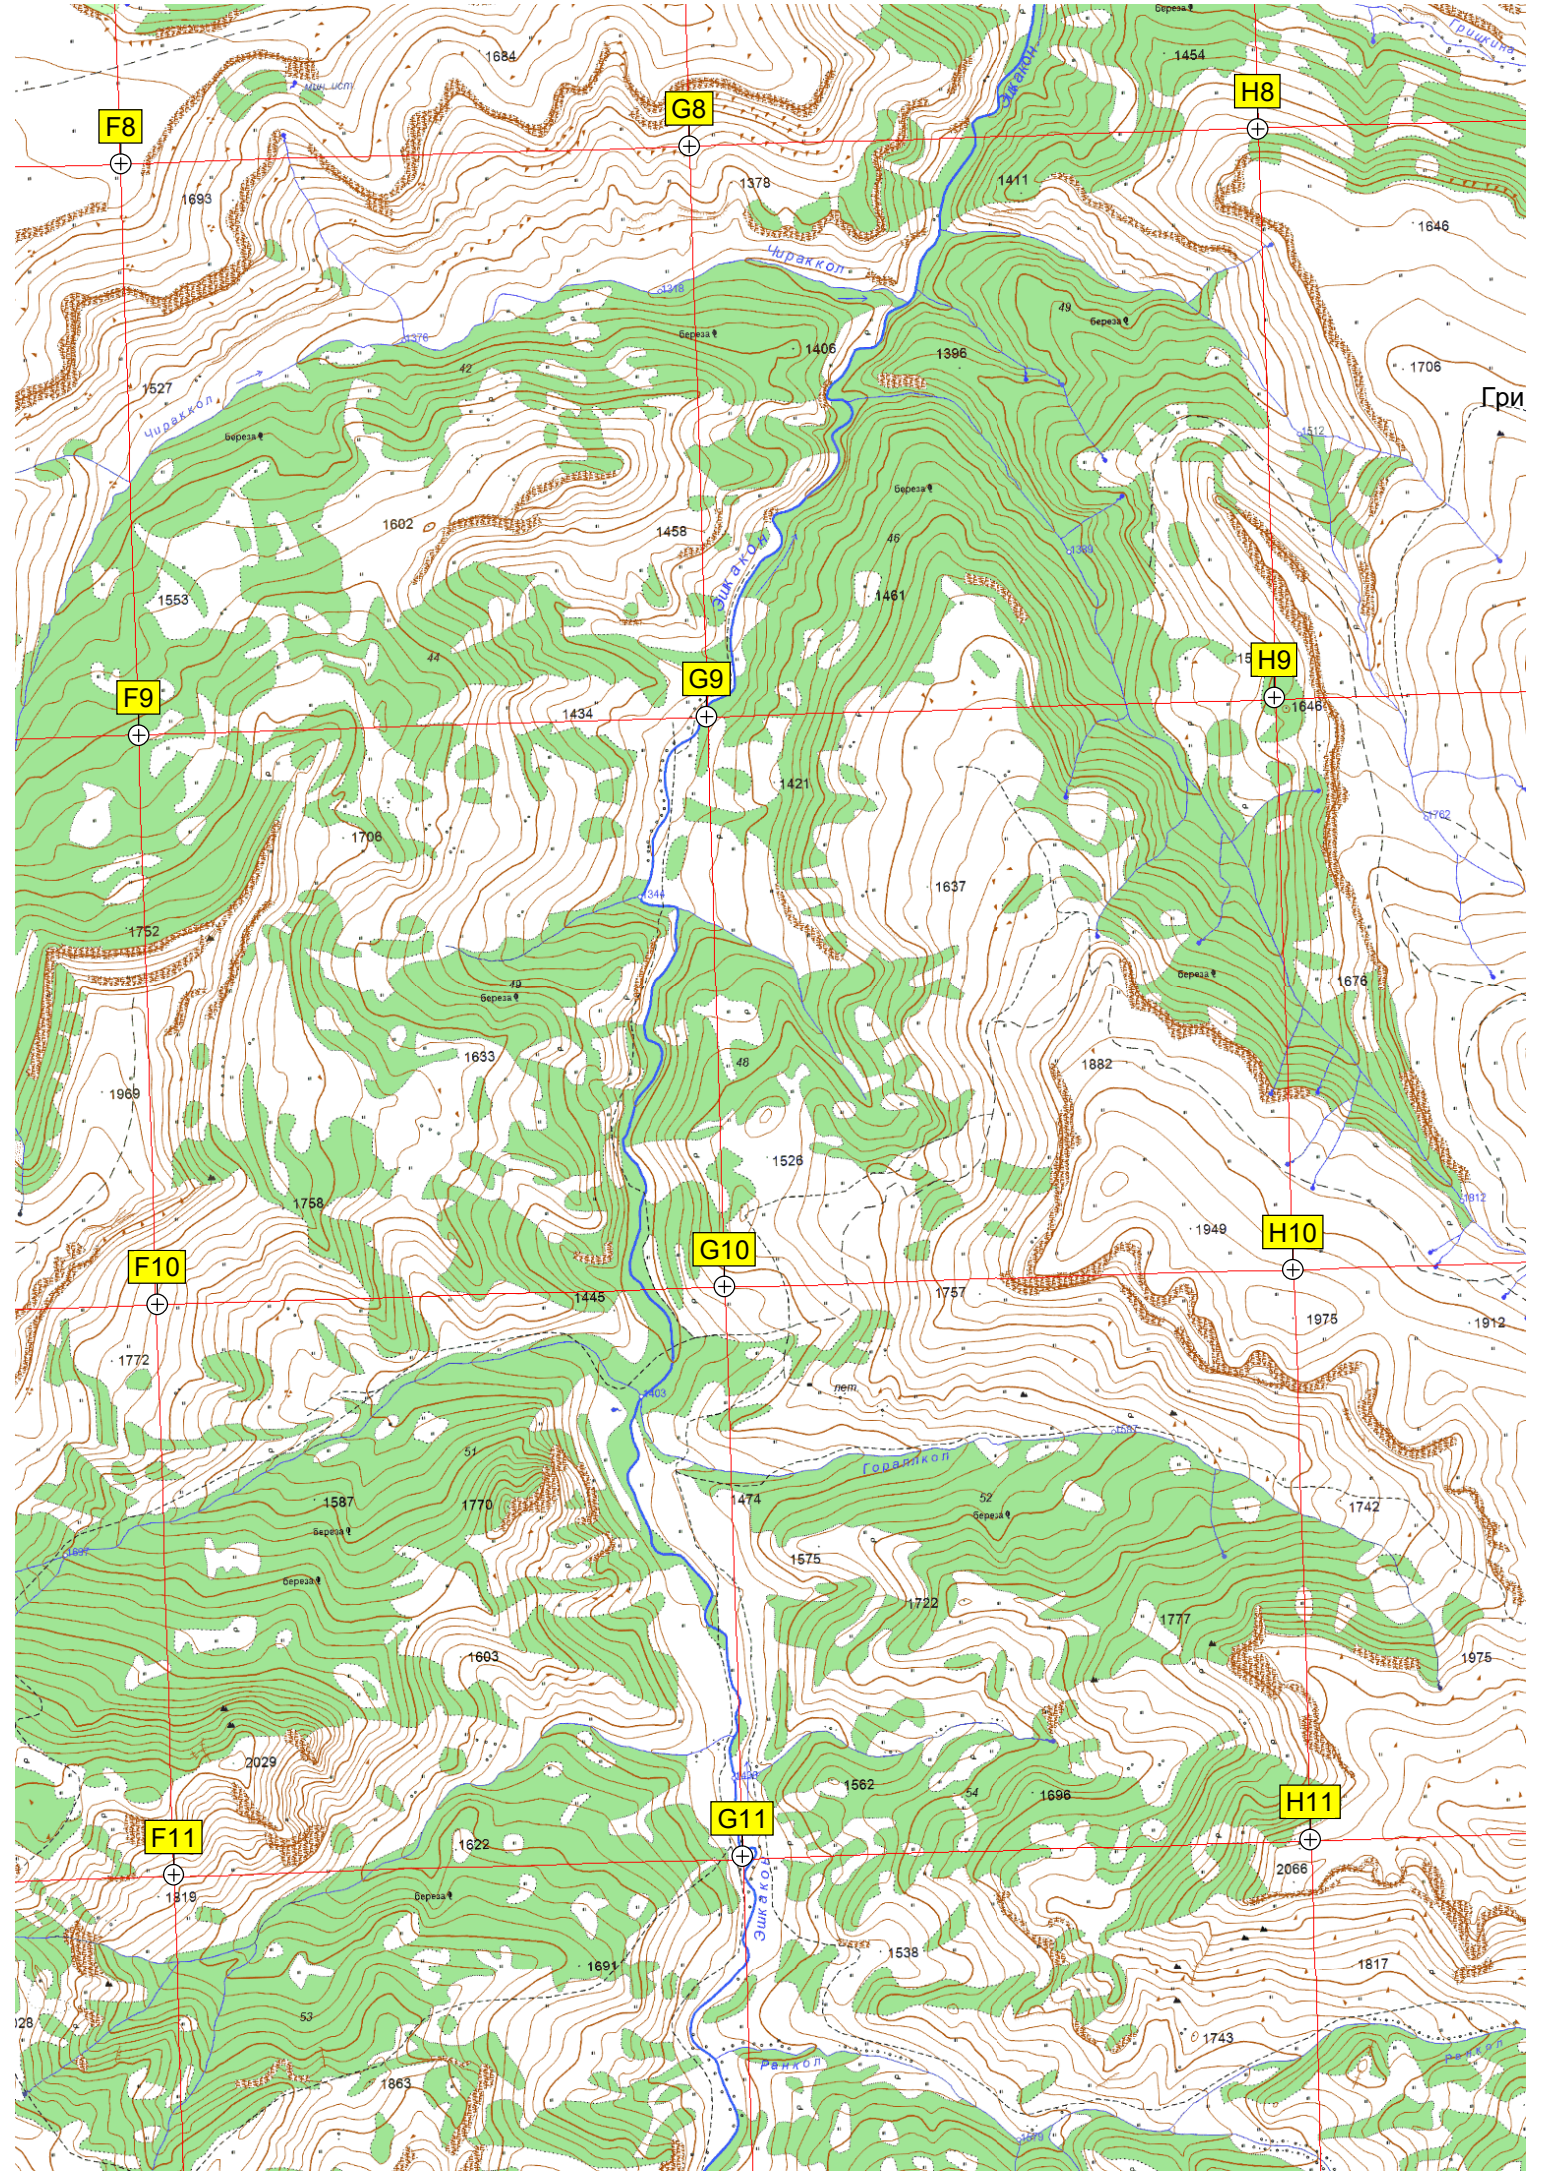

Развалины крепости

12-метровый водопад

G1

H1

G2

H2

G3

H3

G4

H4

F2

F3

F4

Розовые карстовые пещеры в

Шкина балка

Съезд на дорогу к пещерам с

Менгирь

Гора Абазыкишлак

г. Абазыкишлак

Лыжный склон "Баран"

Прокат Стелла "Схауат"

Родник (водоёй)

Жичи-Балык

Гора Ул