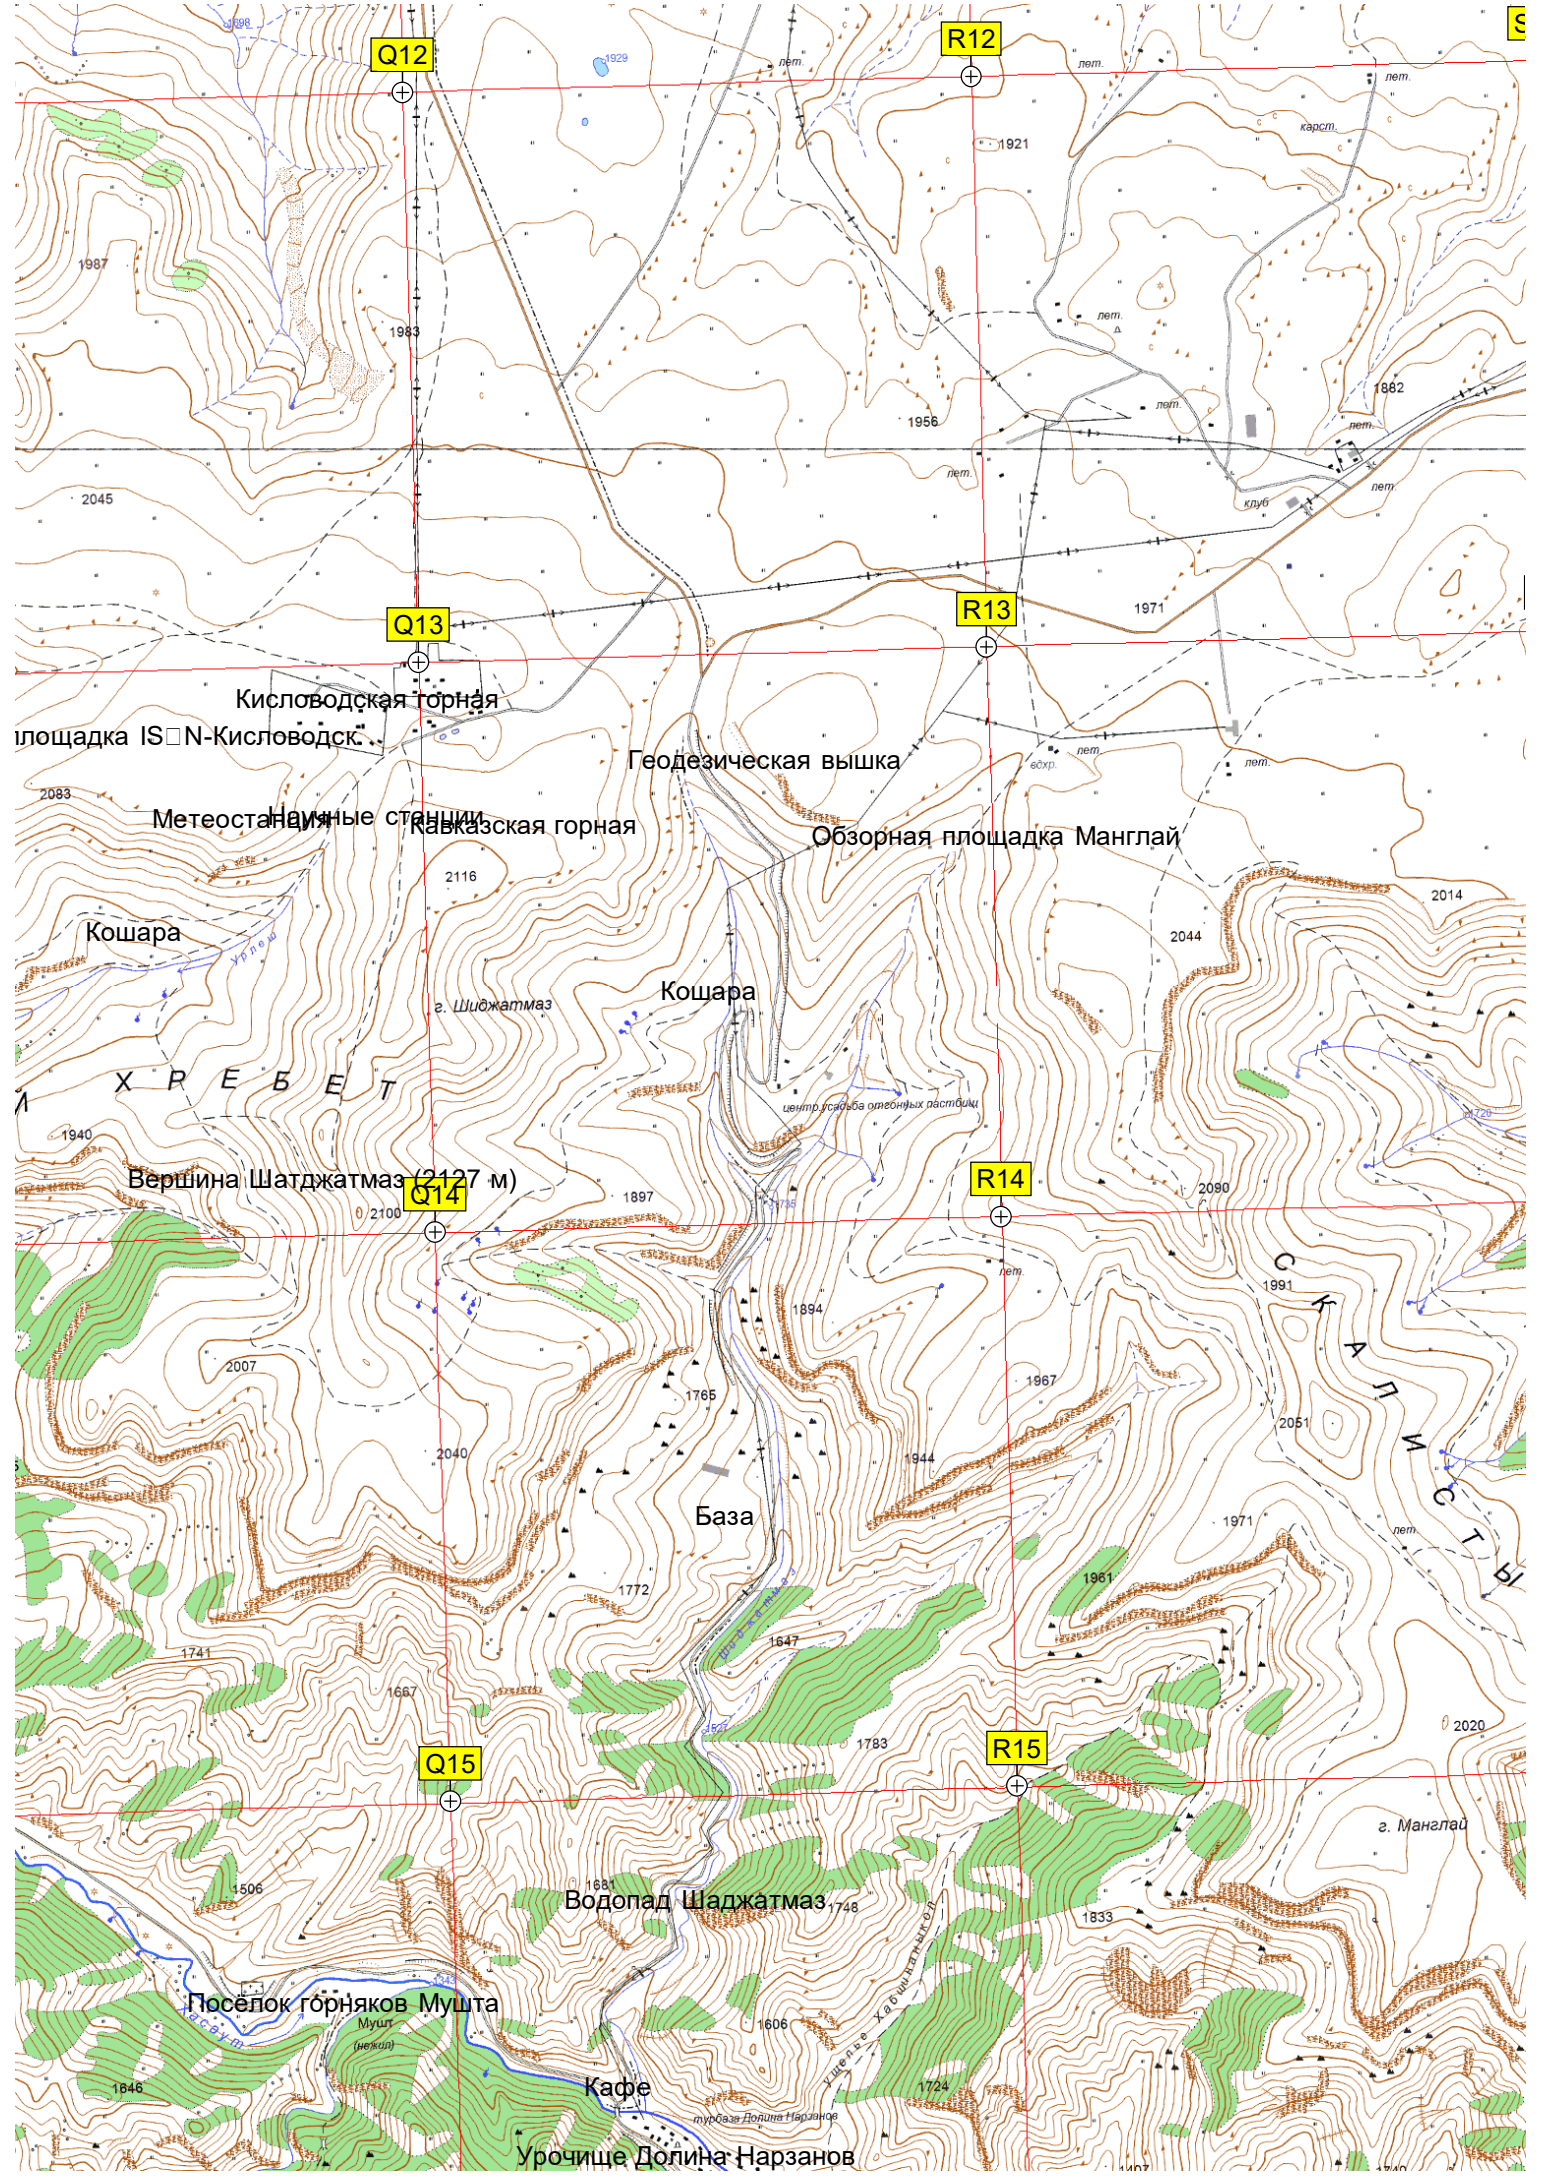

C14

C15

Кисловодская горная
площадка IS-N-Кисловодск

Метеостанция
Научные станции

Геодезическая вышка

Обзорная площадка Манглай

Кошара

Кошара

ХРЕБЕТ

Вершина Шаджатмаз (2127 м)

База

Водопад Шаджатмаз

Посёлок горняков Мушта

Кафе

Урочище Долина Нарзанов

Q12