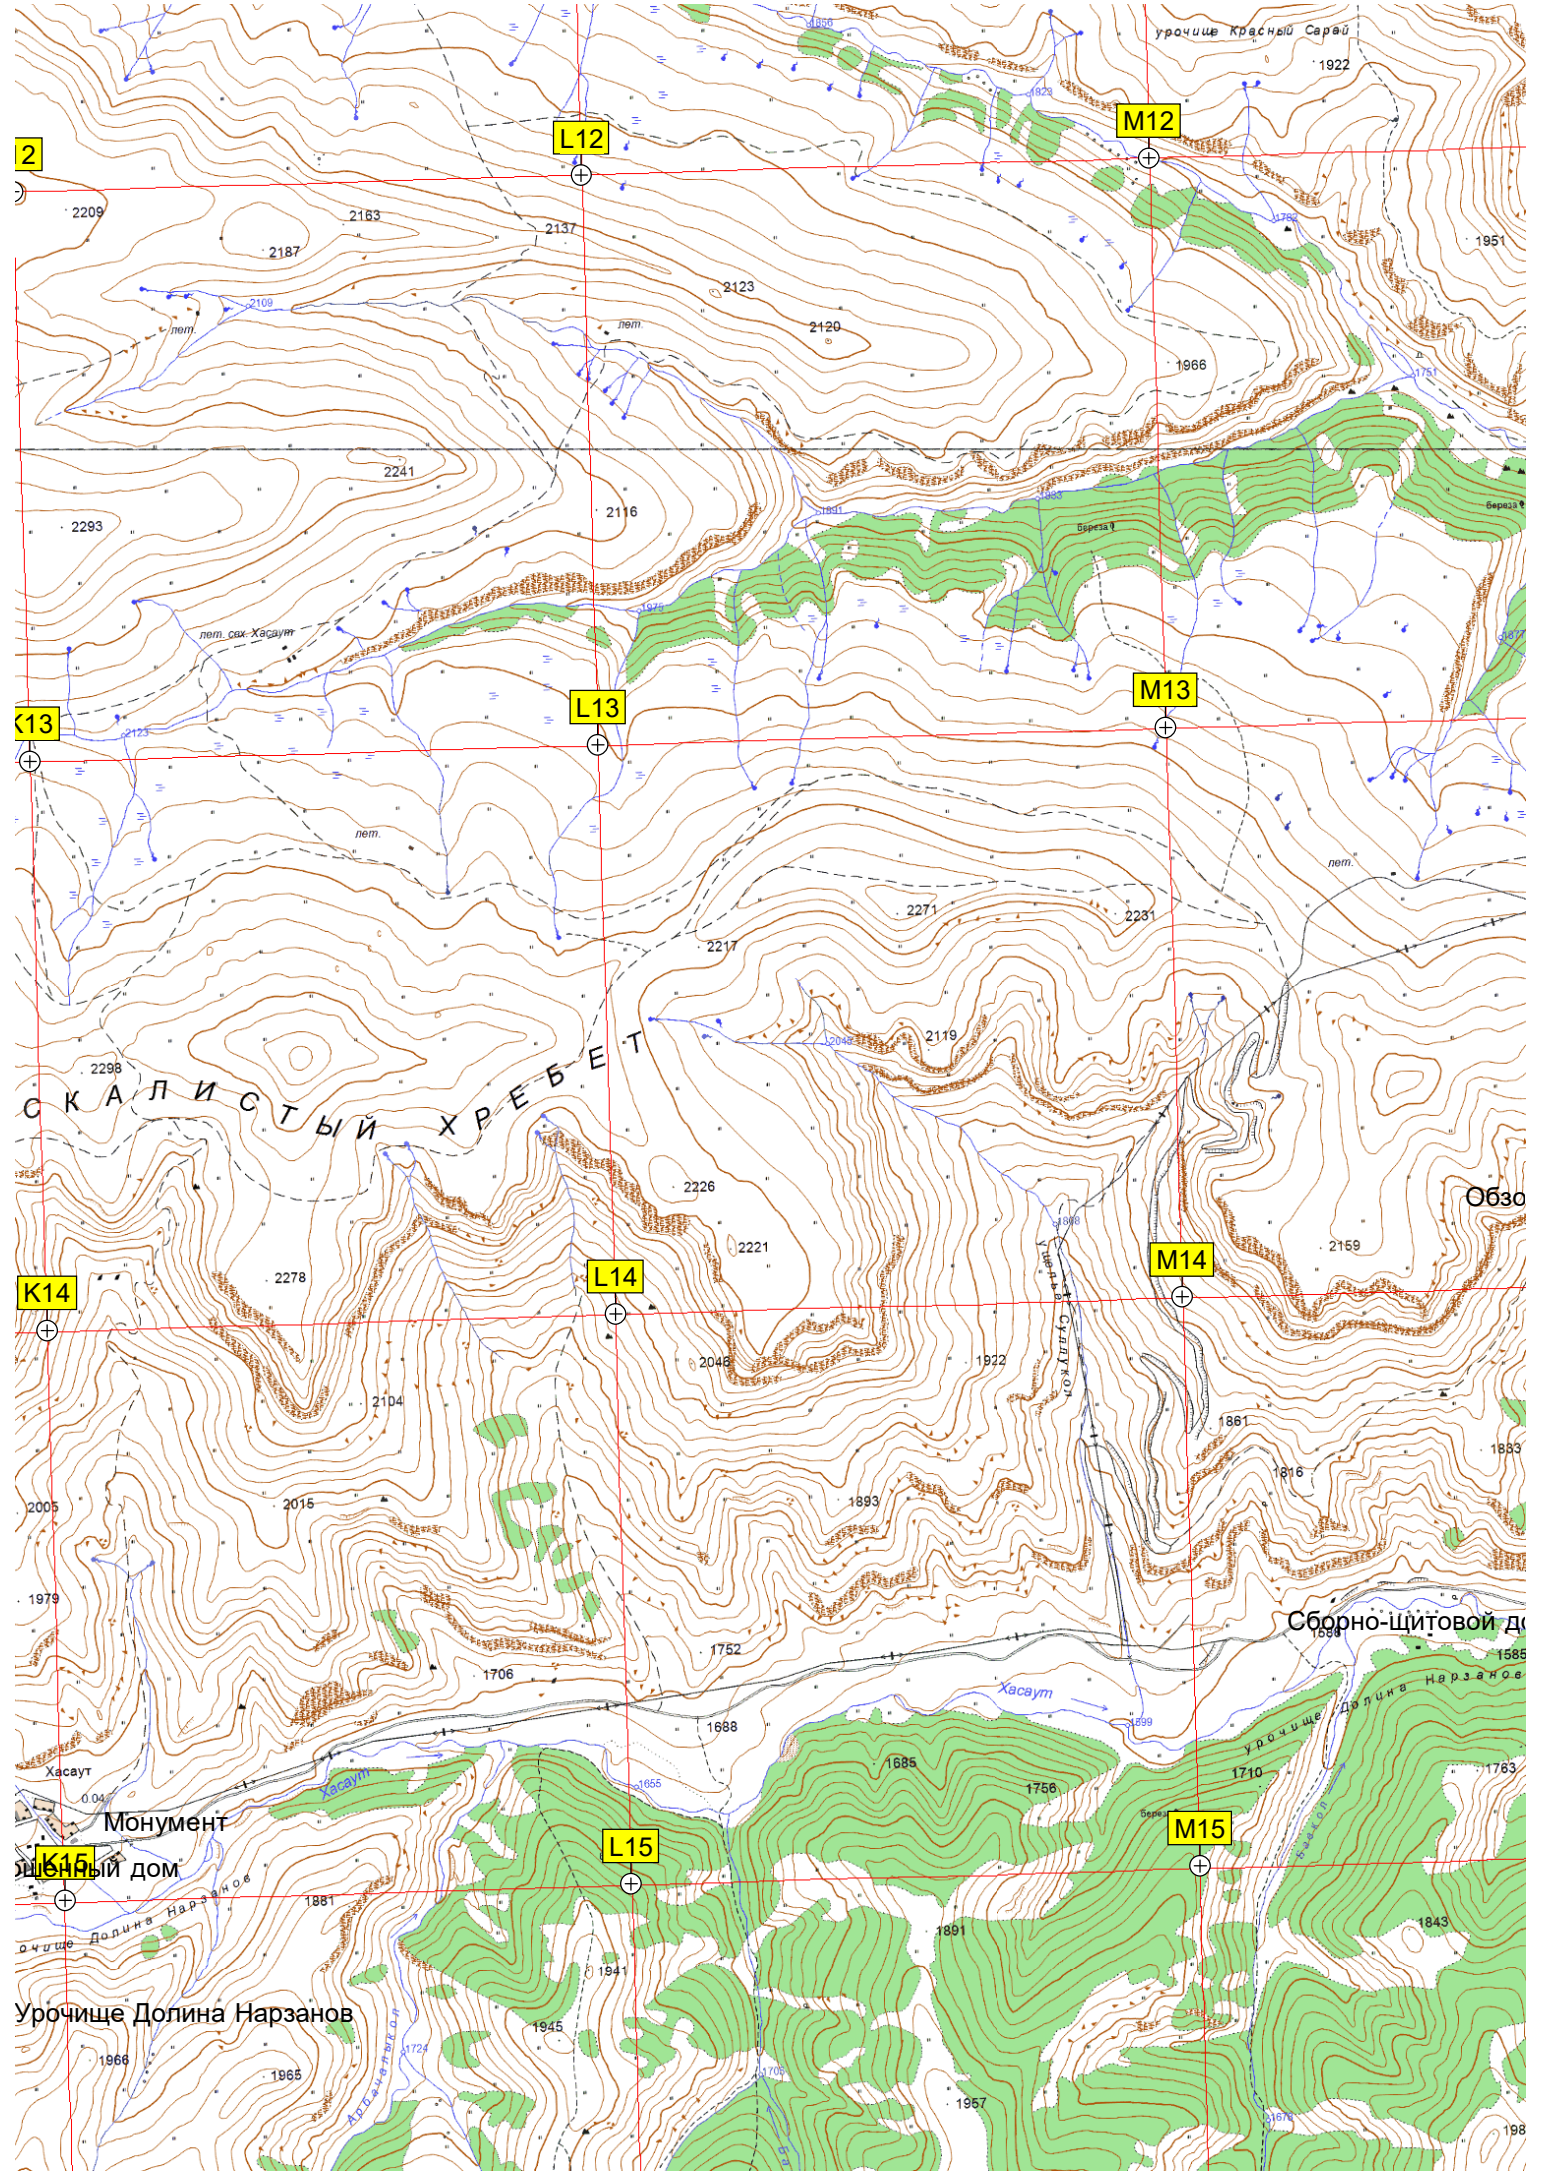

Развалины крепости

12-метровый водопад

G1

H1

G2

H2

G3

H3

D12

E12

D13

E13

D14

E14

D15

E15

C14

C15

Кисловодская горная
площадка IS-N-Кисловодск

Метеостанция
Научные станции

Геодезическая вышка

Обзорная площадка Манглай

Кошара

Кошара

ХРЕБЕТ

Вершина Шаджатмаз (2127 м)

База

Водопад Шаджатмаз

Посёлок горняков Мушта

Кафе

Урочище Долина Нарзанов

Q12