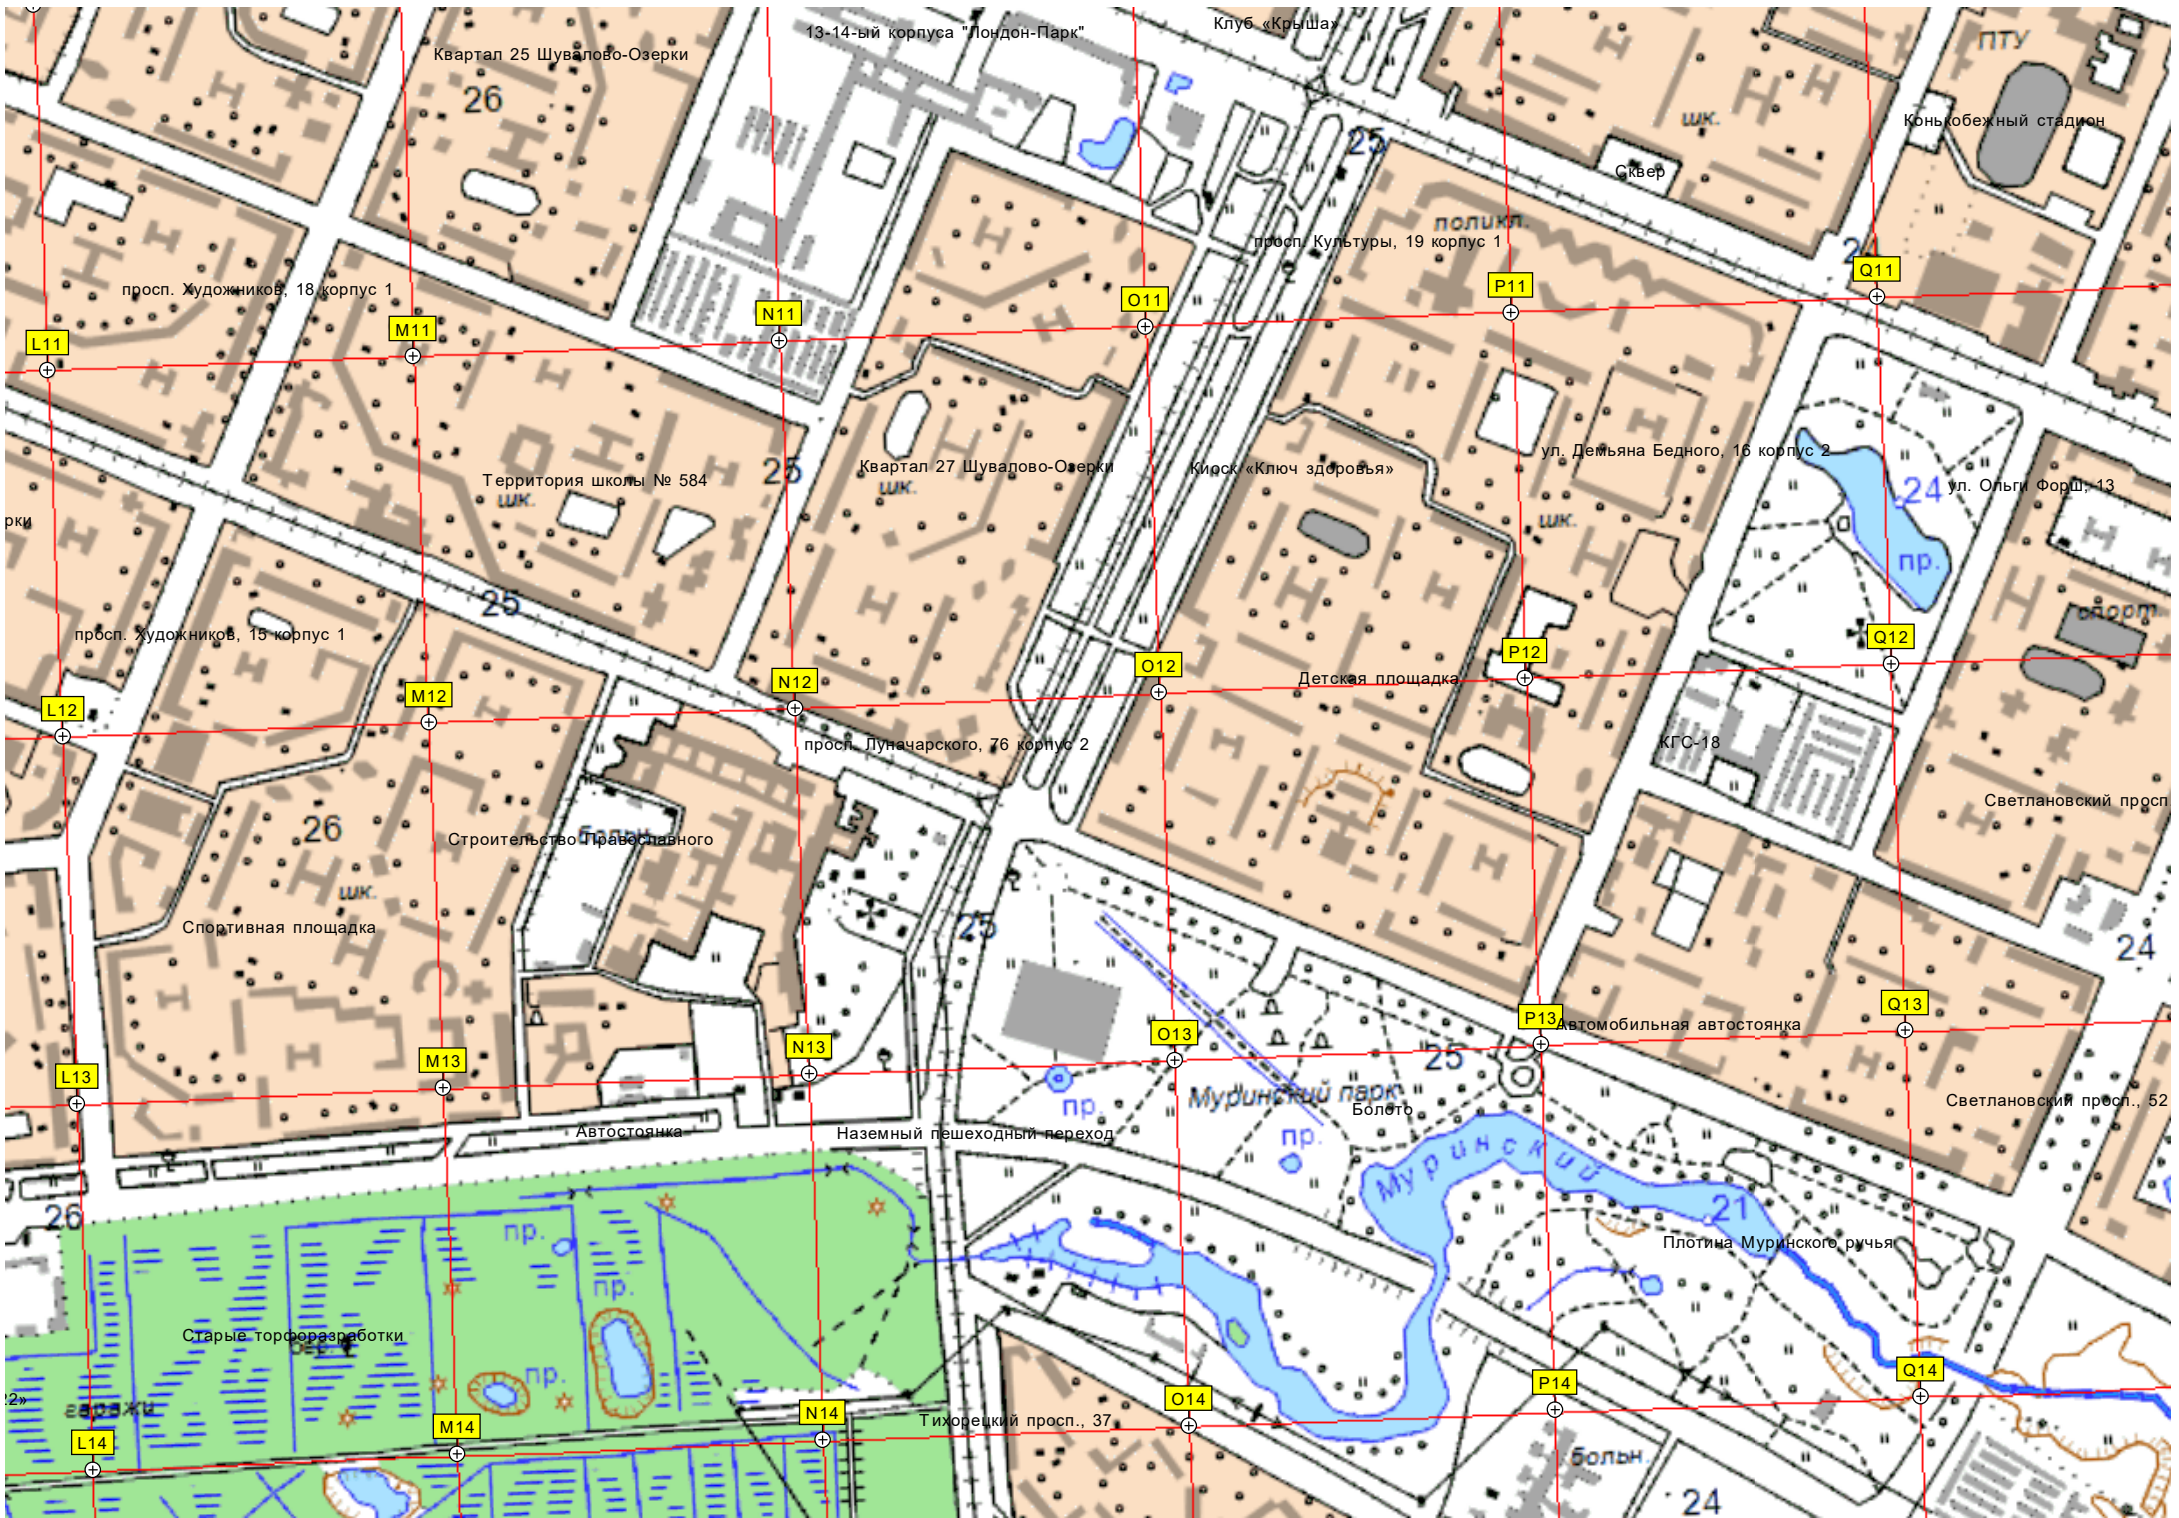

Квартал 25 Шувалово-Озерки

13-14-ый корпуса "Лондон-Парк"

Клуб «Крыша»

пту

Конькобежный стадион

26

25

просп. Художников, 18 корпус 1

политк
просп. Культуры, 19 корпус 1

Сквер

Q11

L11

M11

N11

O11

P11

Территория школы № 584
шк.

Квартал 27 Шувалово-Озерки
шк.

Кирск «Ключ здоровья»

ул. Демьяна Бедного, 16 корпус 2

ул. Ольги Форш, 13

24

пр.

рки

просп. Художников, 15 корпус 1

25

N12

O12

P12

Q12

L12

M12

просп. Луначарского, 76 корпус 2

Детская площадка

КГС-18

Светлановский просп

24

26

Строительство Православного

Спортивная площадка

M13

N13

O13

P13

Q13

L13

Автостоянка

Наземный пешеходный переход

Муринский парк
Болото

автомобильная автостоянка

Светлановский просп., 52

26

Старые торфоразработки

M14

N14

O14

P14

Q14

L14

Тихорецкий просп., 37

Плотина Муринского ручья

Больн

24