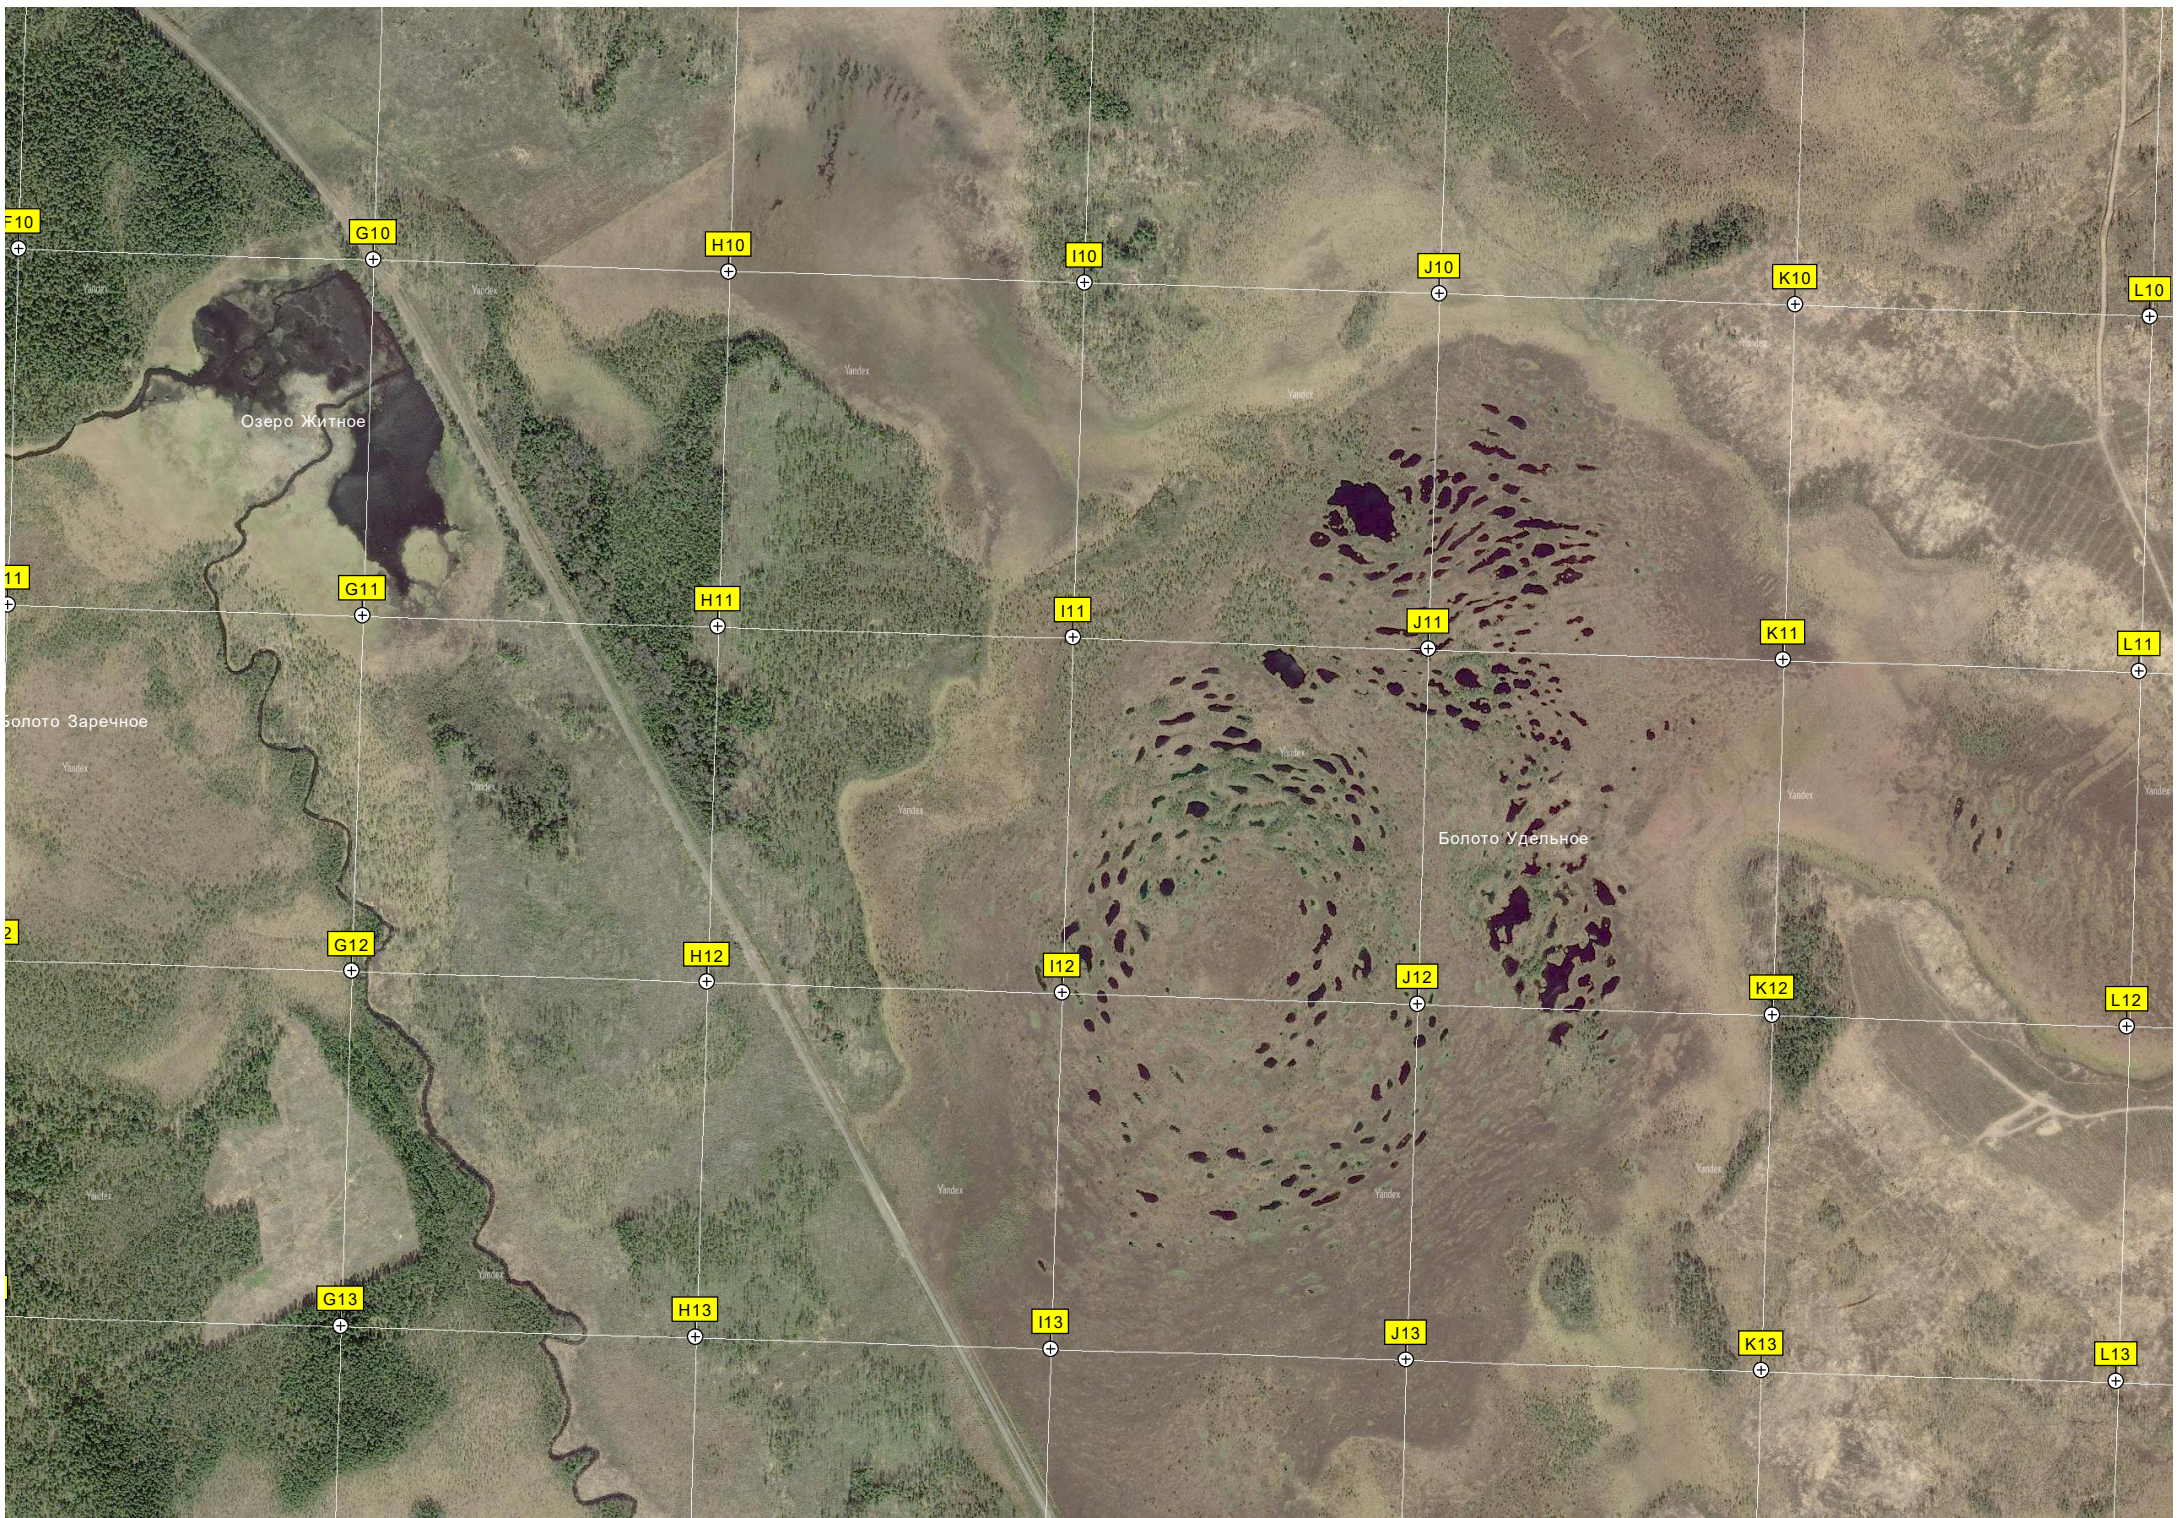

Пруд

Клеверное

Усадьба Халова (Беркова)

6689000

6688500

6689000

6688500

орка»
опинка