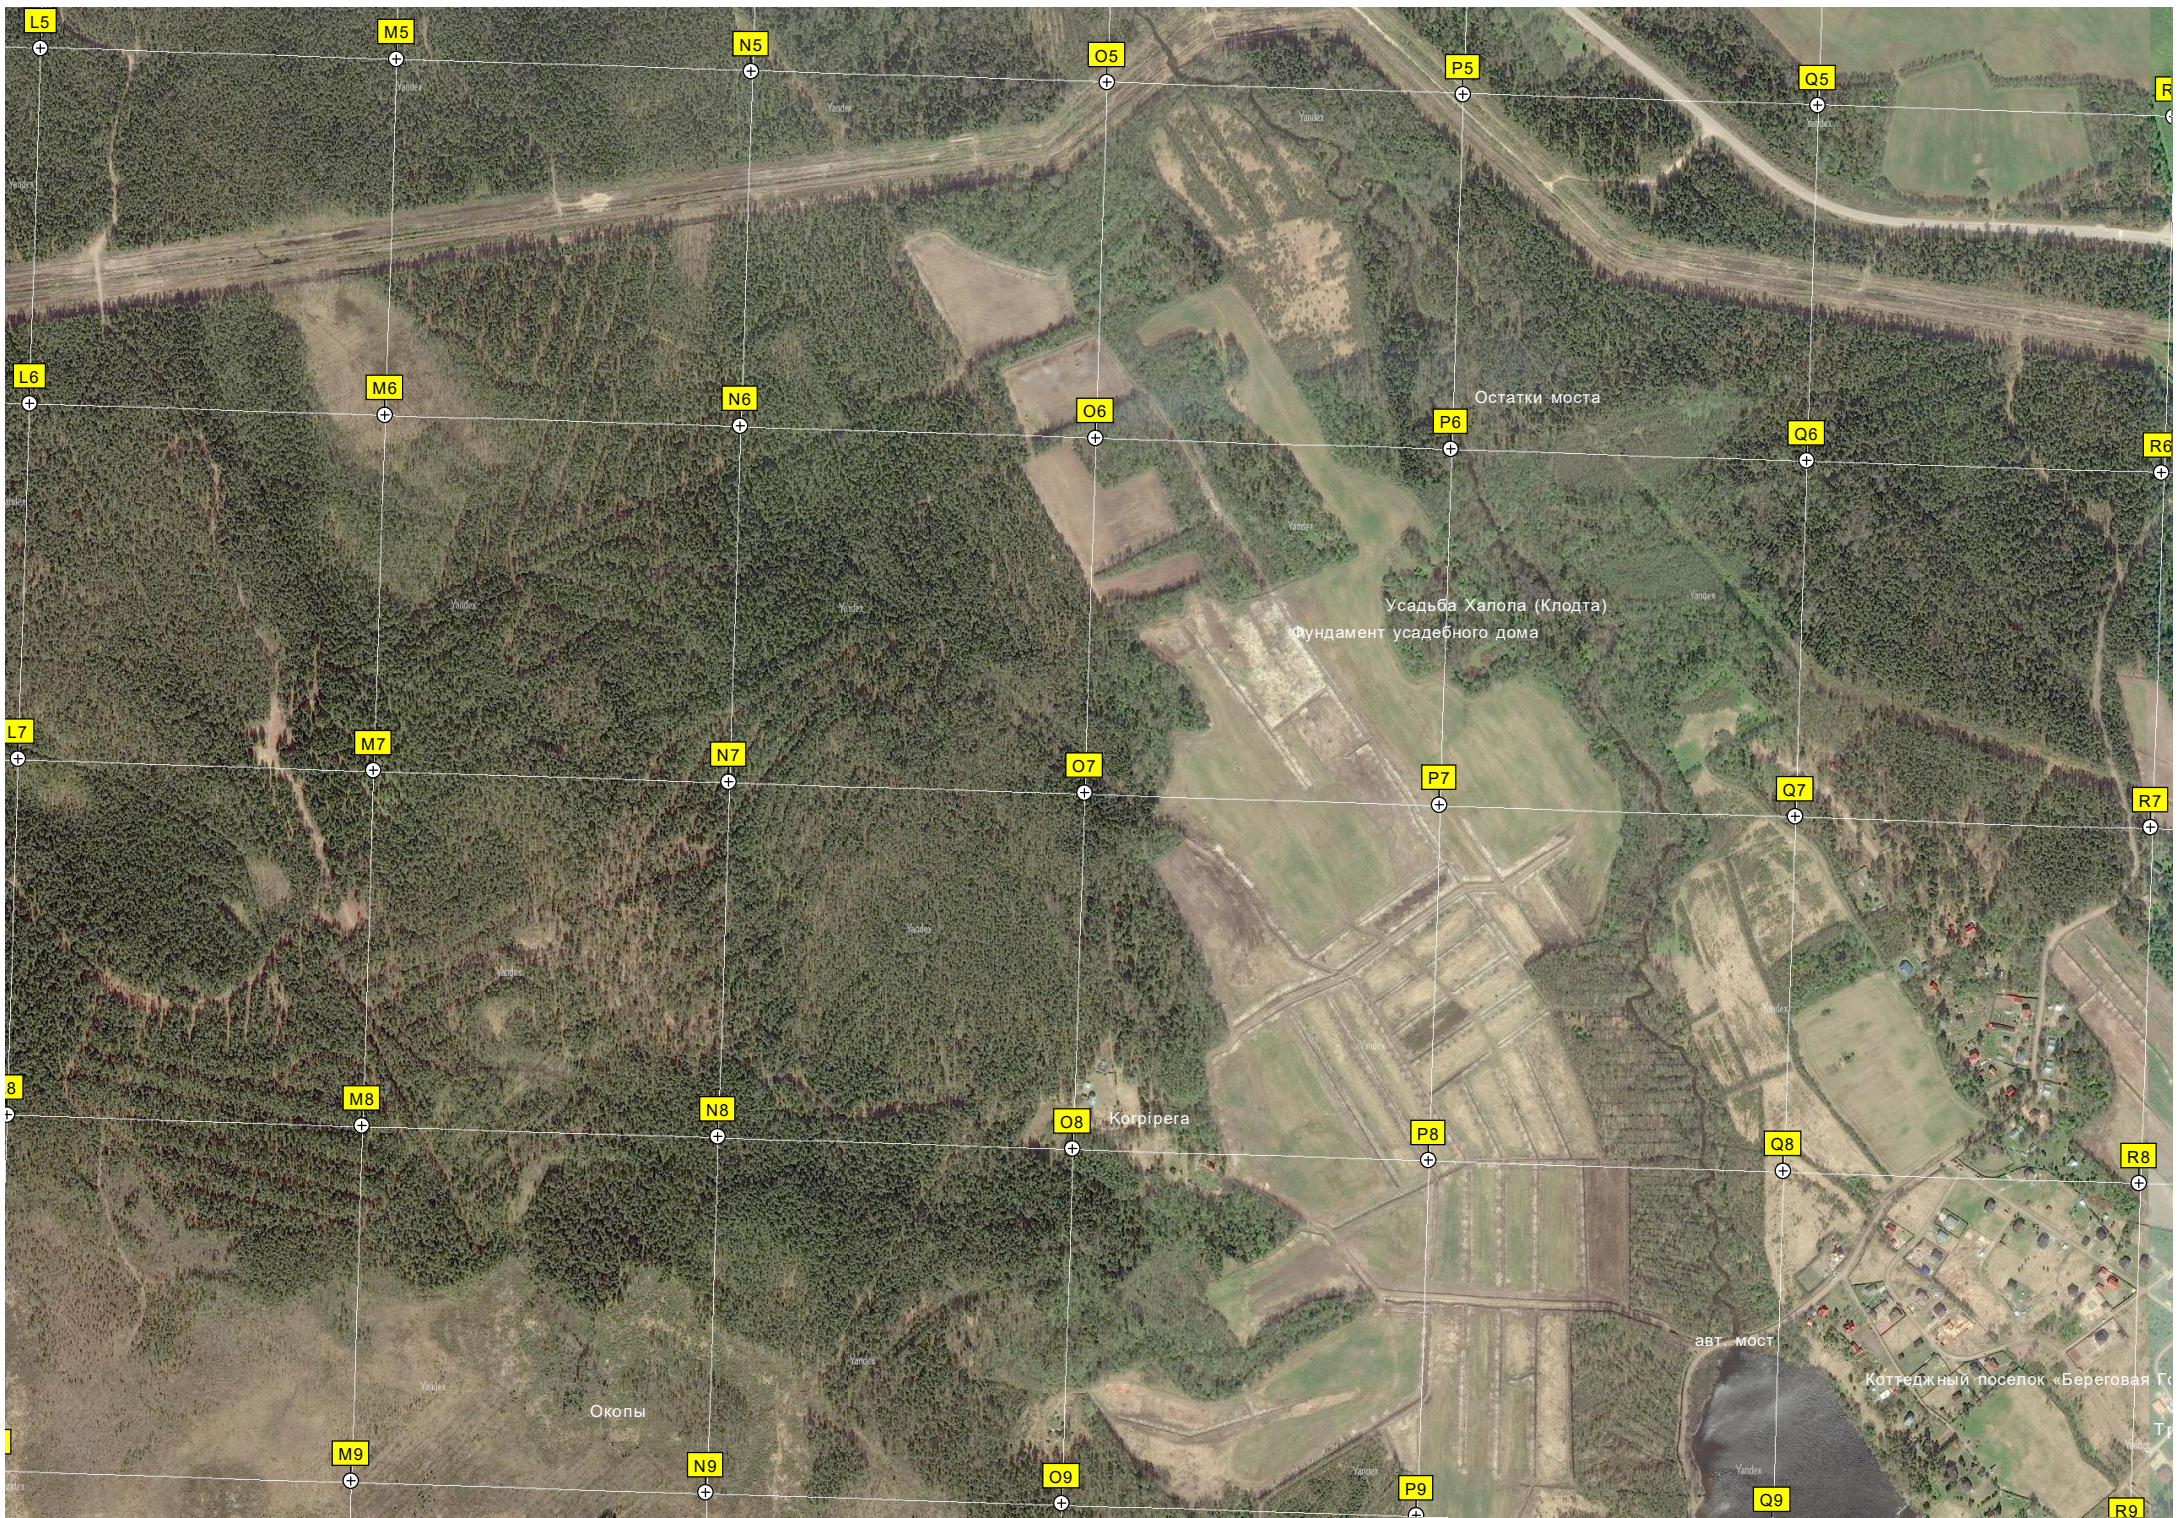

L5

M5

N5

O5

P5

Q5

R5

L6

M6

N6

O6

P6

Q6

R6

L7

M7

N7

O7

P7

Q7

R7

8

M8

N8

O8

P8

Q8

R8

M9

N9

O9

P9

Q9

R9

Остатки моста

Усадьба Халоло (Клодта)
Фундамент усадебного дома

Корпипера

АВТ. МОСТ

Коттеджный поселок «Береговая Го...

Окопы