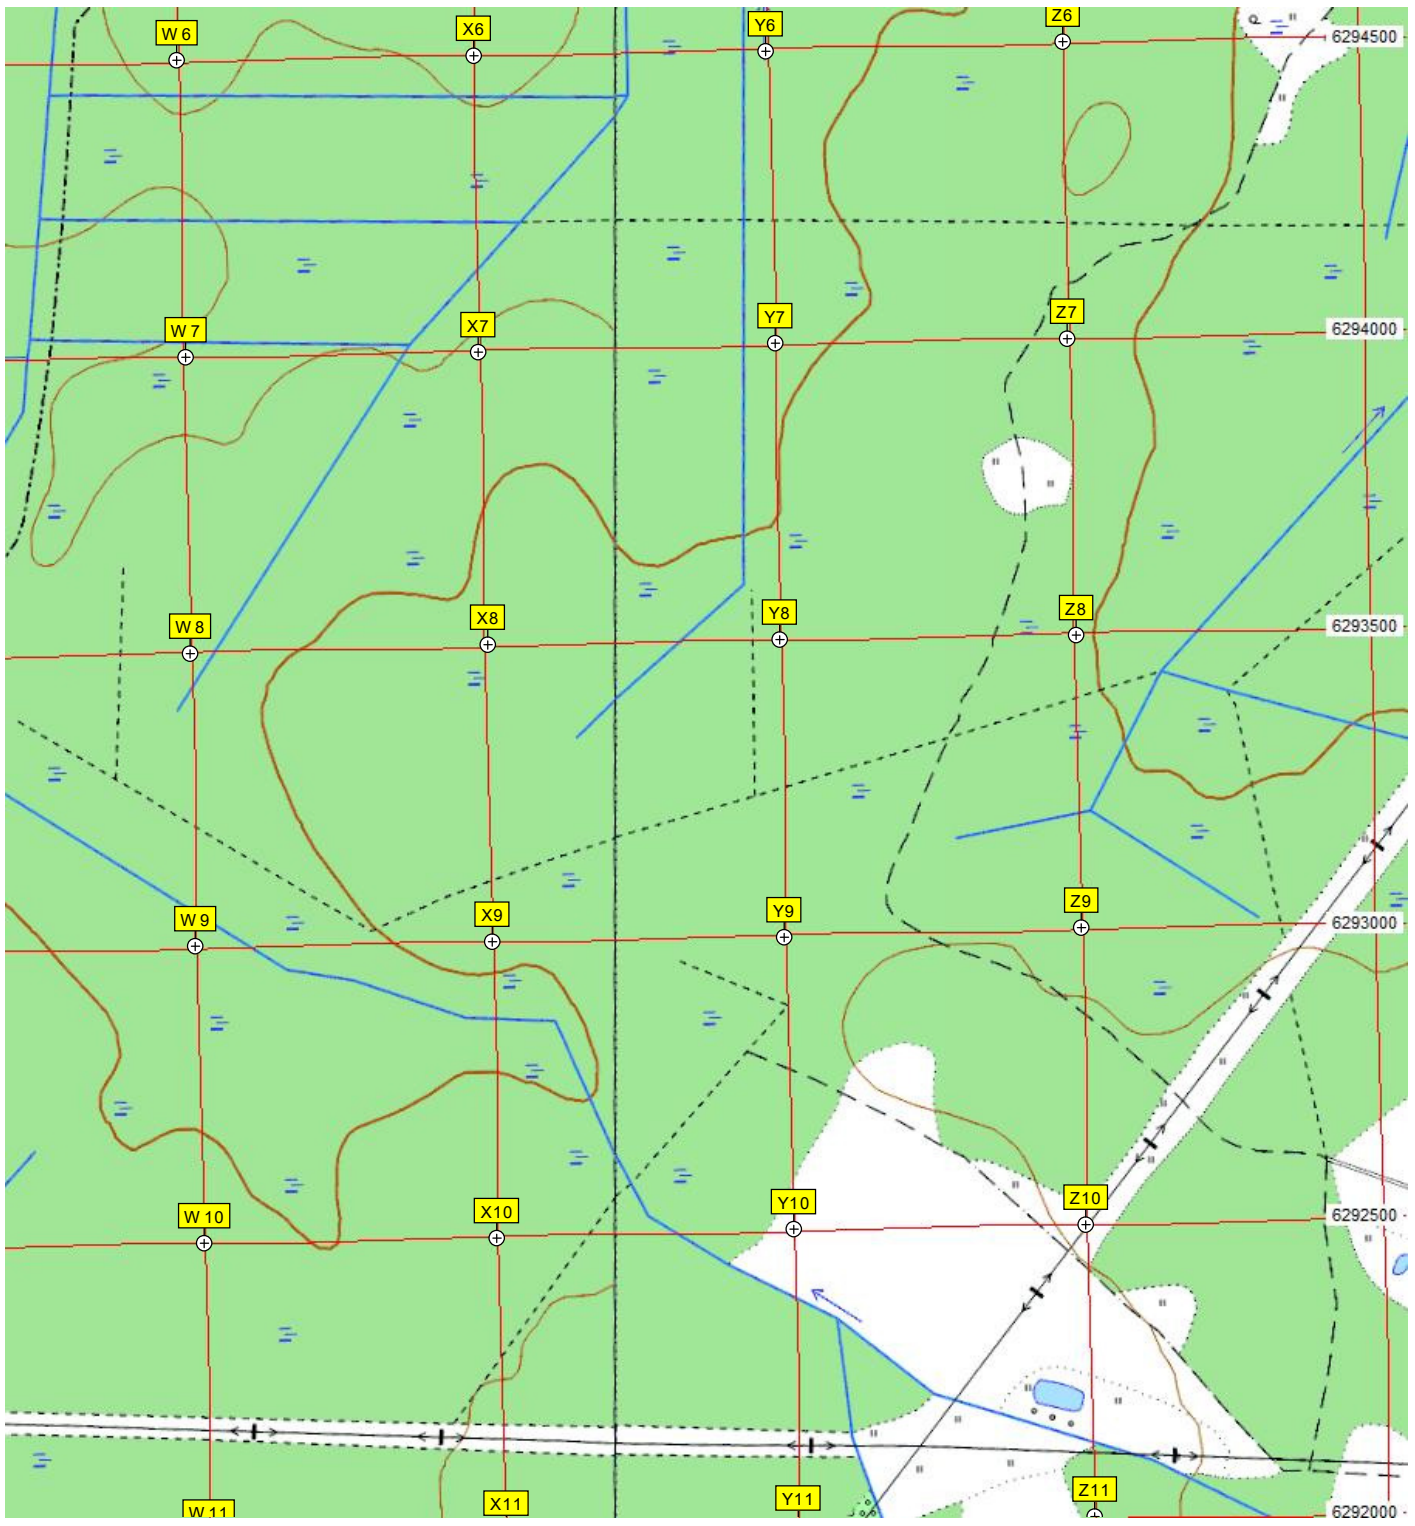

Водоём

Сляднево
0.03

Сляднево

Пруд

Садоводческое товарищество «Щит»

дальше
иде в сторону Воргаш

сав.
сар.

H11