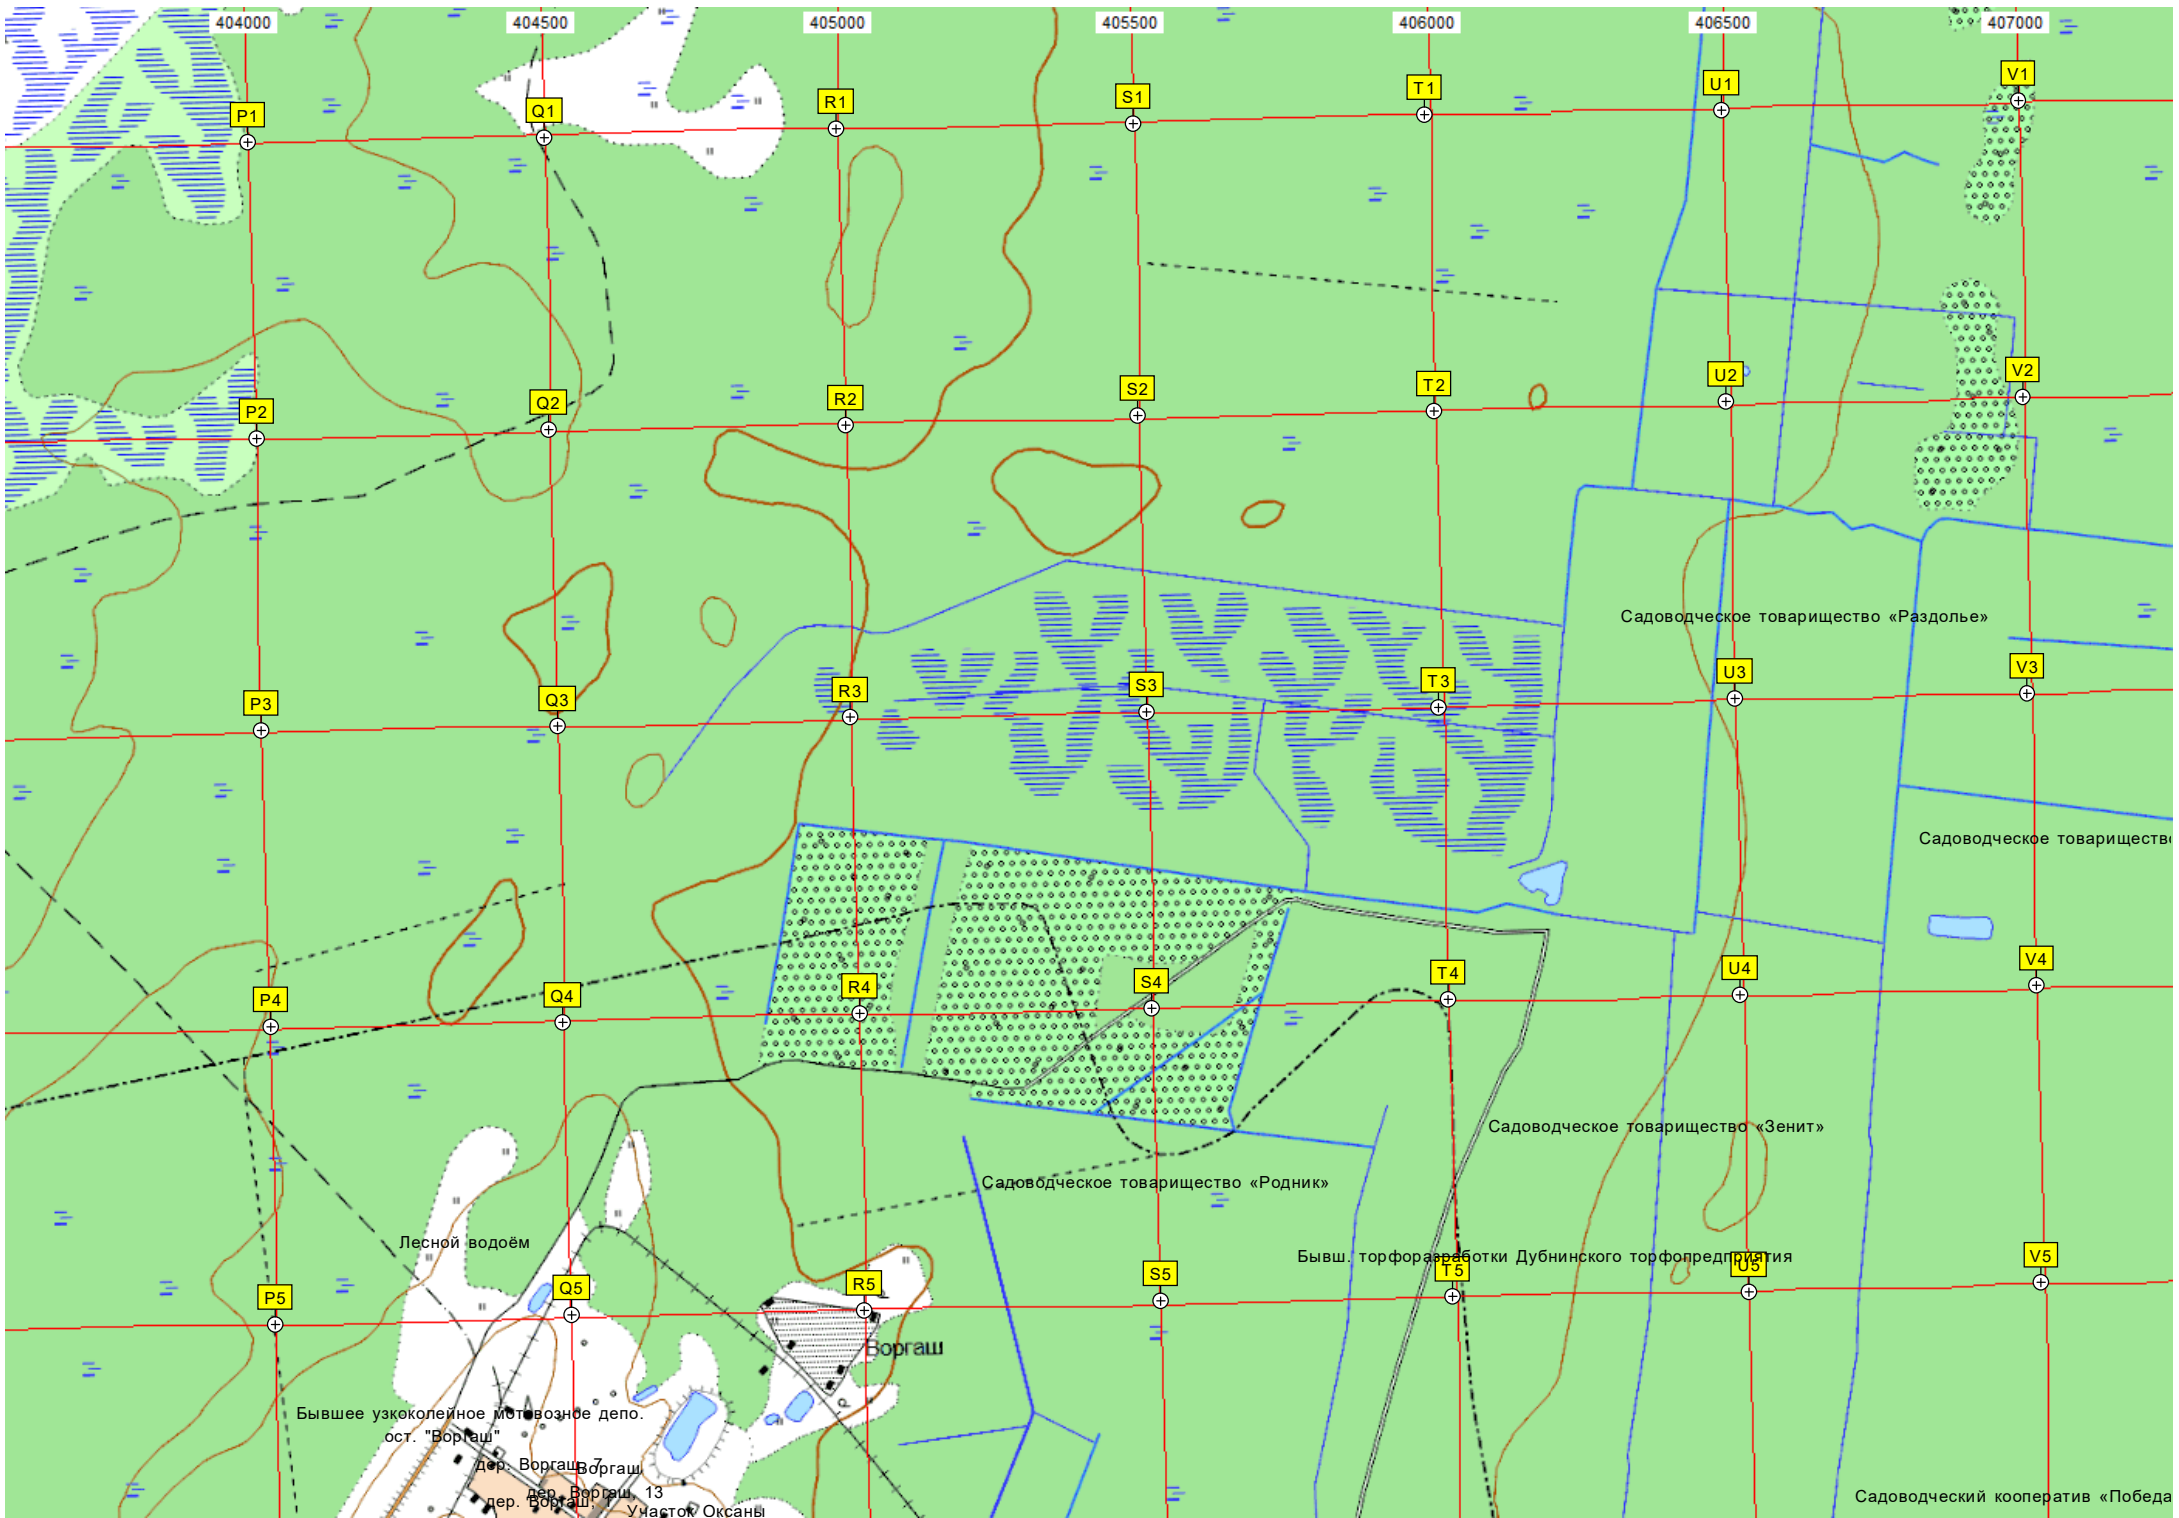

Место падения самолета L-410 RA-67418 1.03.2003.

СНТ «Универсал-2»

Магазин

СНТ «Воджанка-2»

СНТ «Медик»

Захоронение погибших летчиков

Бывшее узкоколейное моторное депо.
ост. "Боргаш"

Лесной водоём