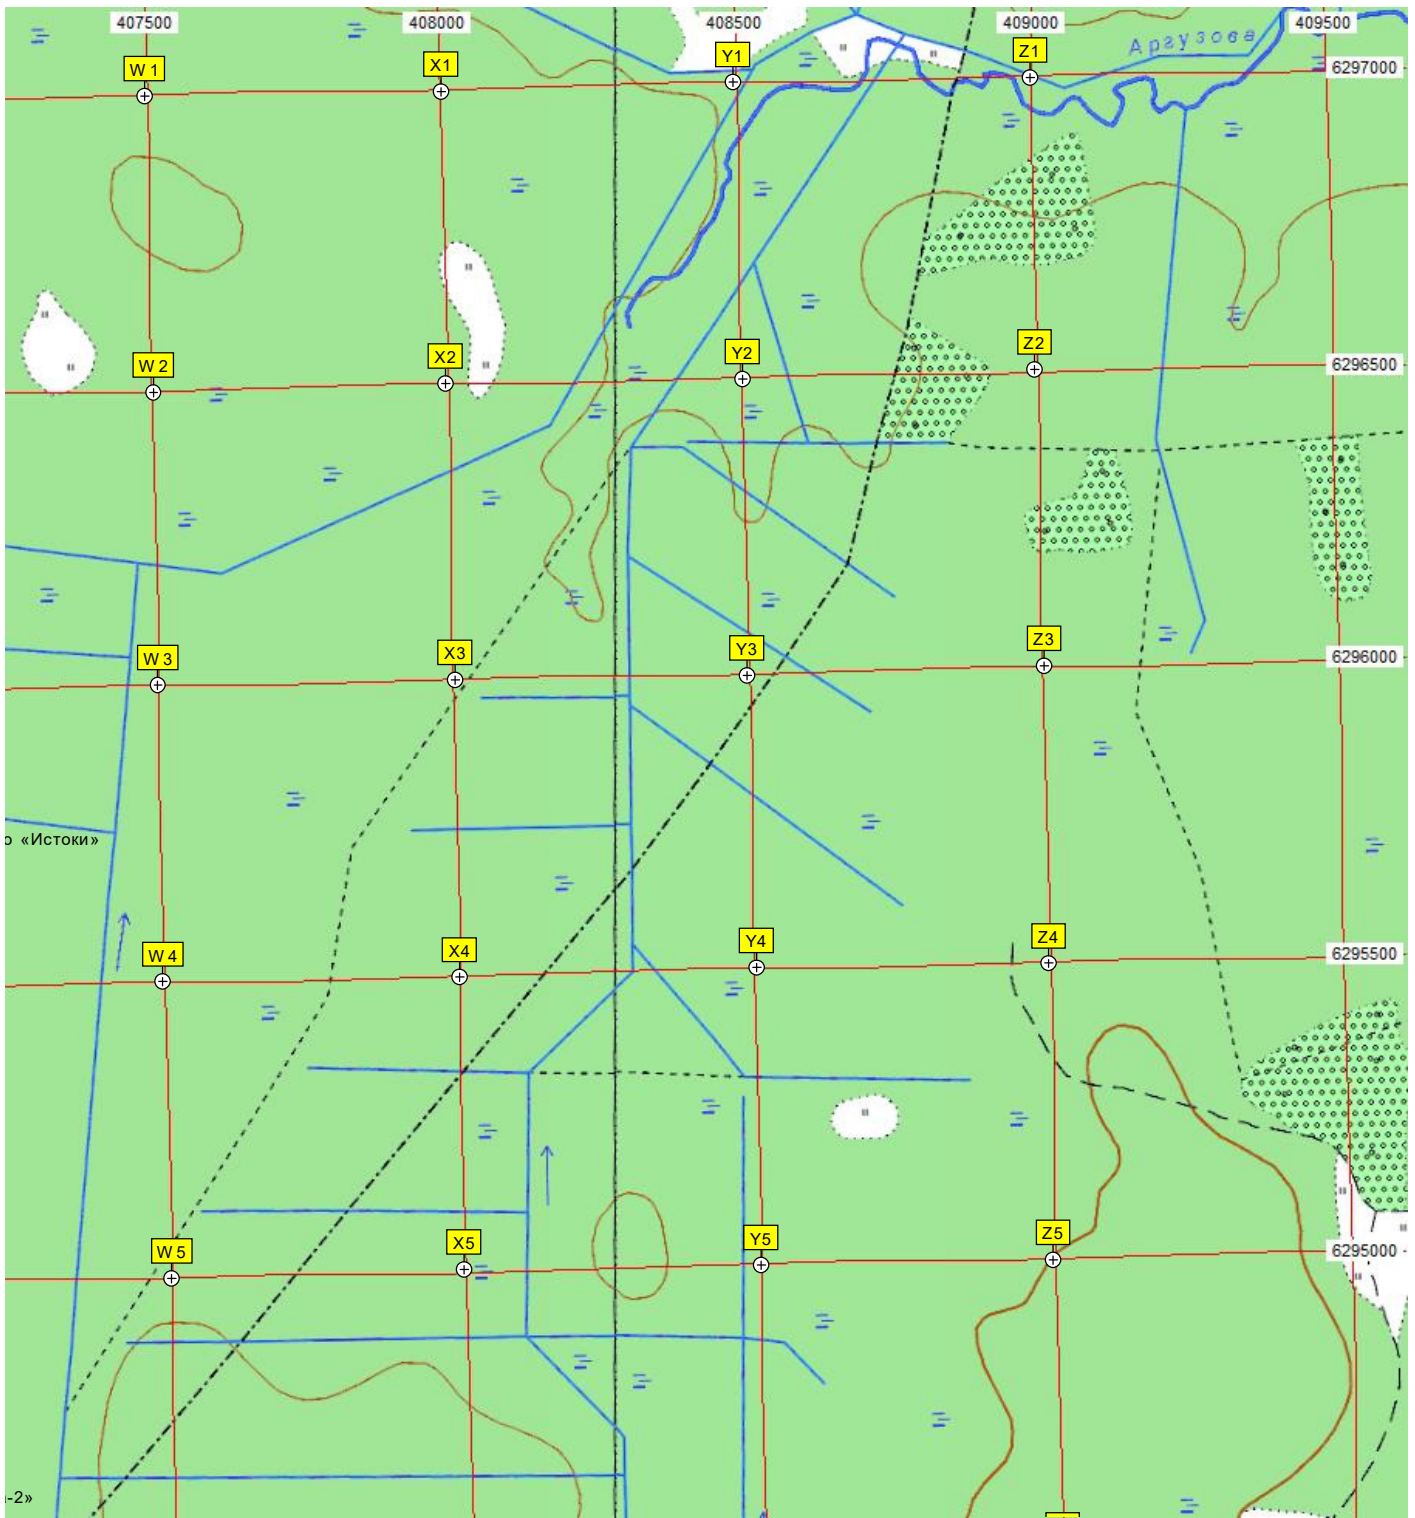

Место падения самолета L-410 RA-67418 1.03.2003.

СНТ «Универсал-2»

Магазин

СНТ «Воджанка-2»

СНТ «Медик»

Захоронение погибших летчиков

Бывшее узкоколейное моторное депо.
ост. "Боргаш"

Лесной водоём

Садоводческое товарищество

Садоводческий кооператив «Победа»

- 6294500

- 6294000

6293500

6293000

6292500

Охотничья Вышка