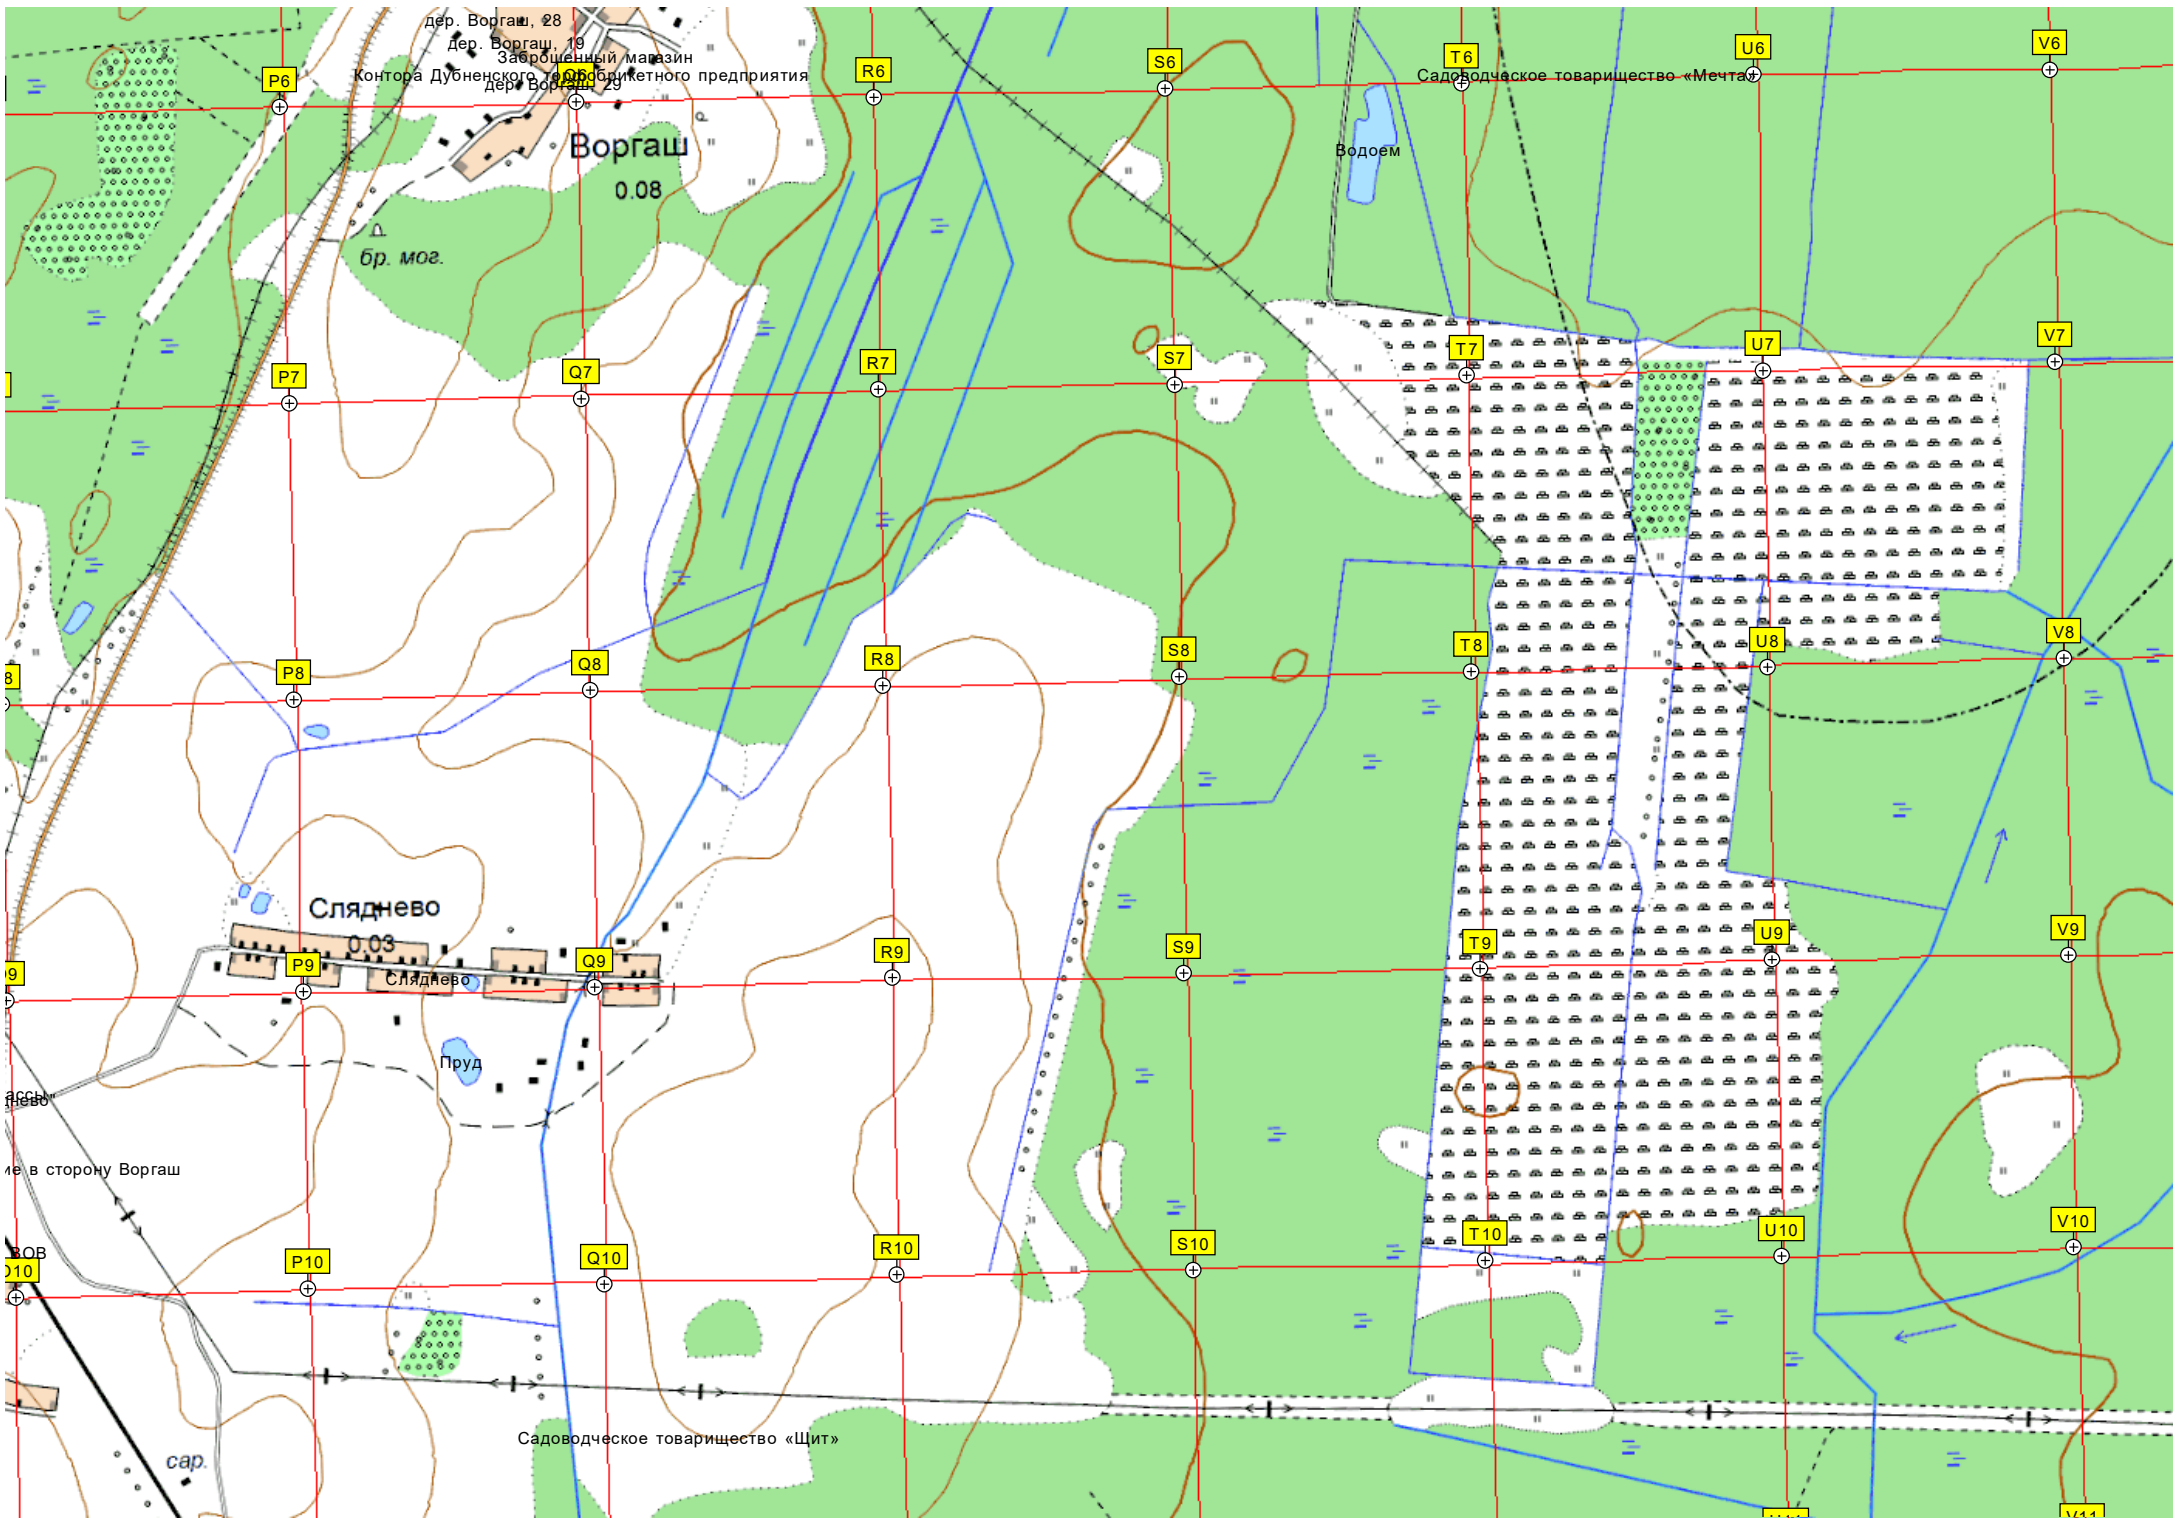

дер. Воргаш, 28
дер. Воргаш, 19
Заброшенный магазин
Контора Дубненского объединения предприятий
дер. Воргаш, 29

Воргаш
0.08

бр. мог.

Садоводческое товарищество «Мечта»

Водоём

Сляднево
0.03

Сляднево

Пруд

Садоводческое товарищество «Щит»

дальше
иде в сторону Воргаш

сав.
сар.