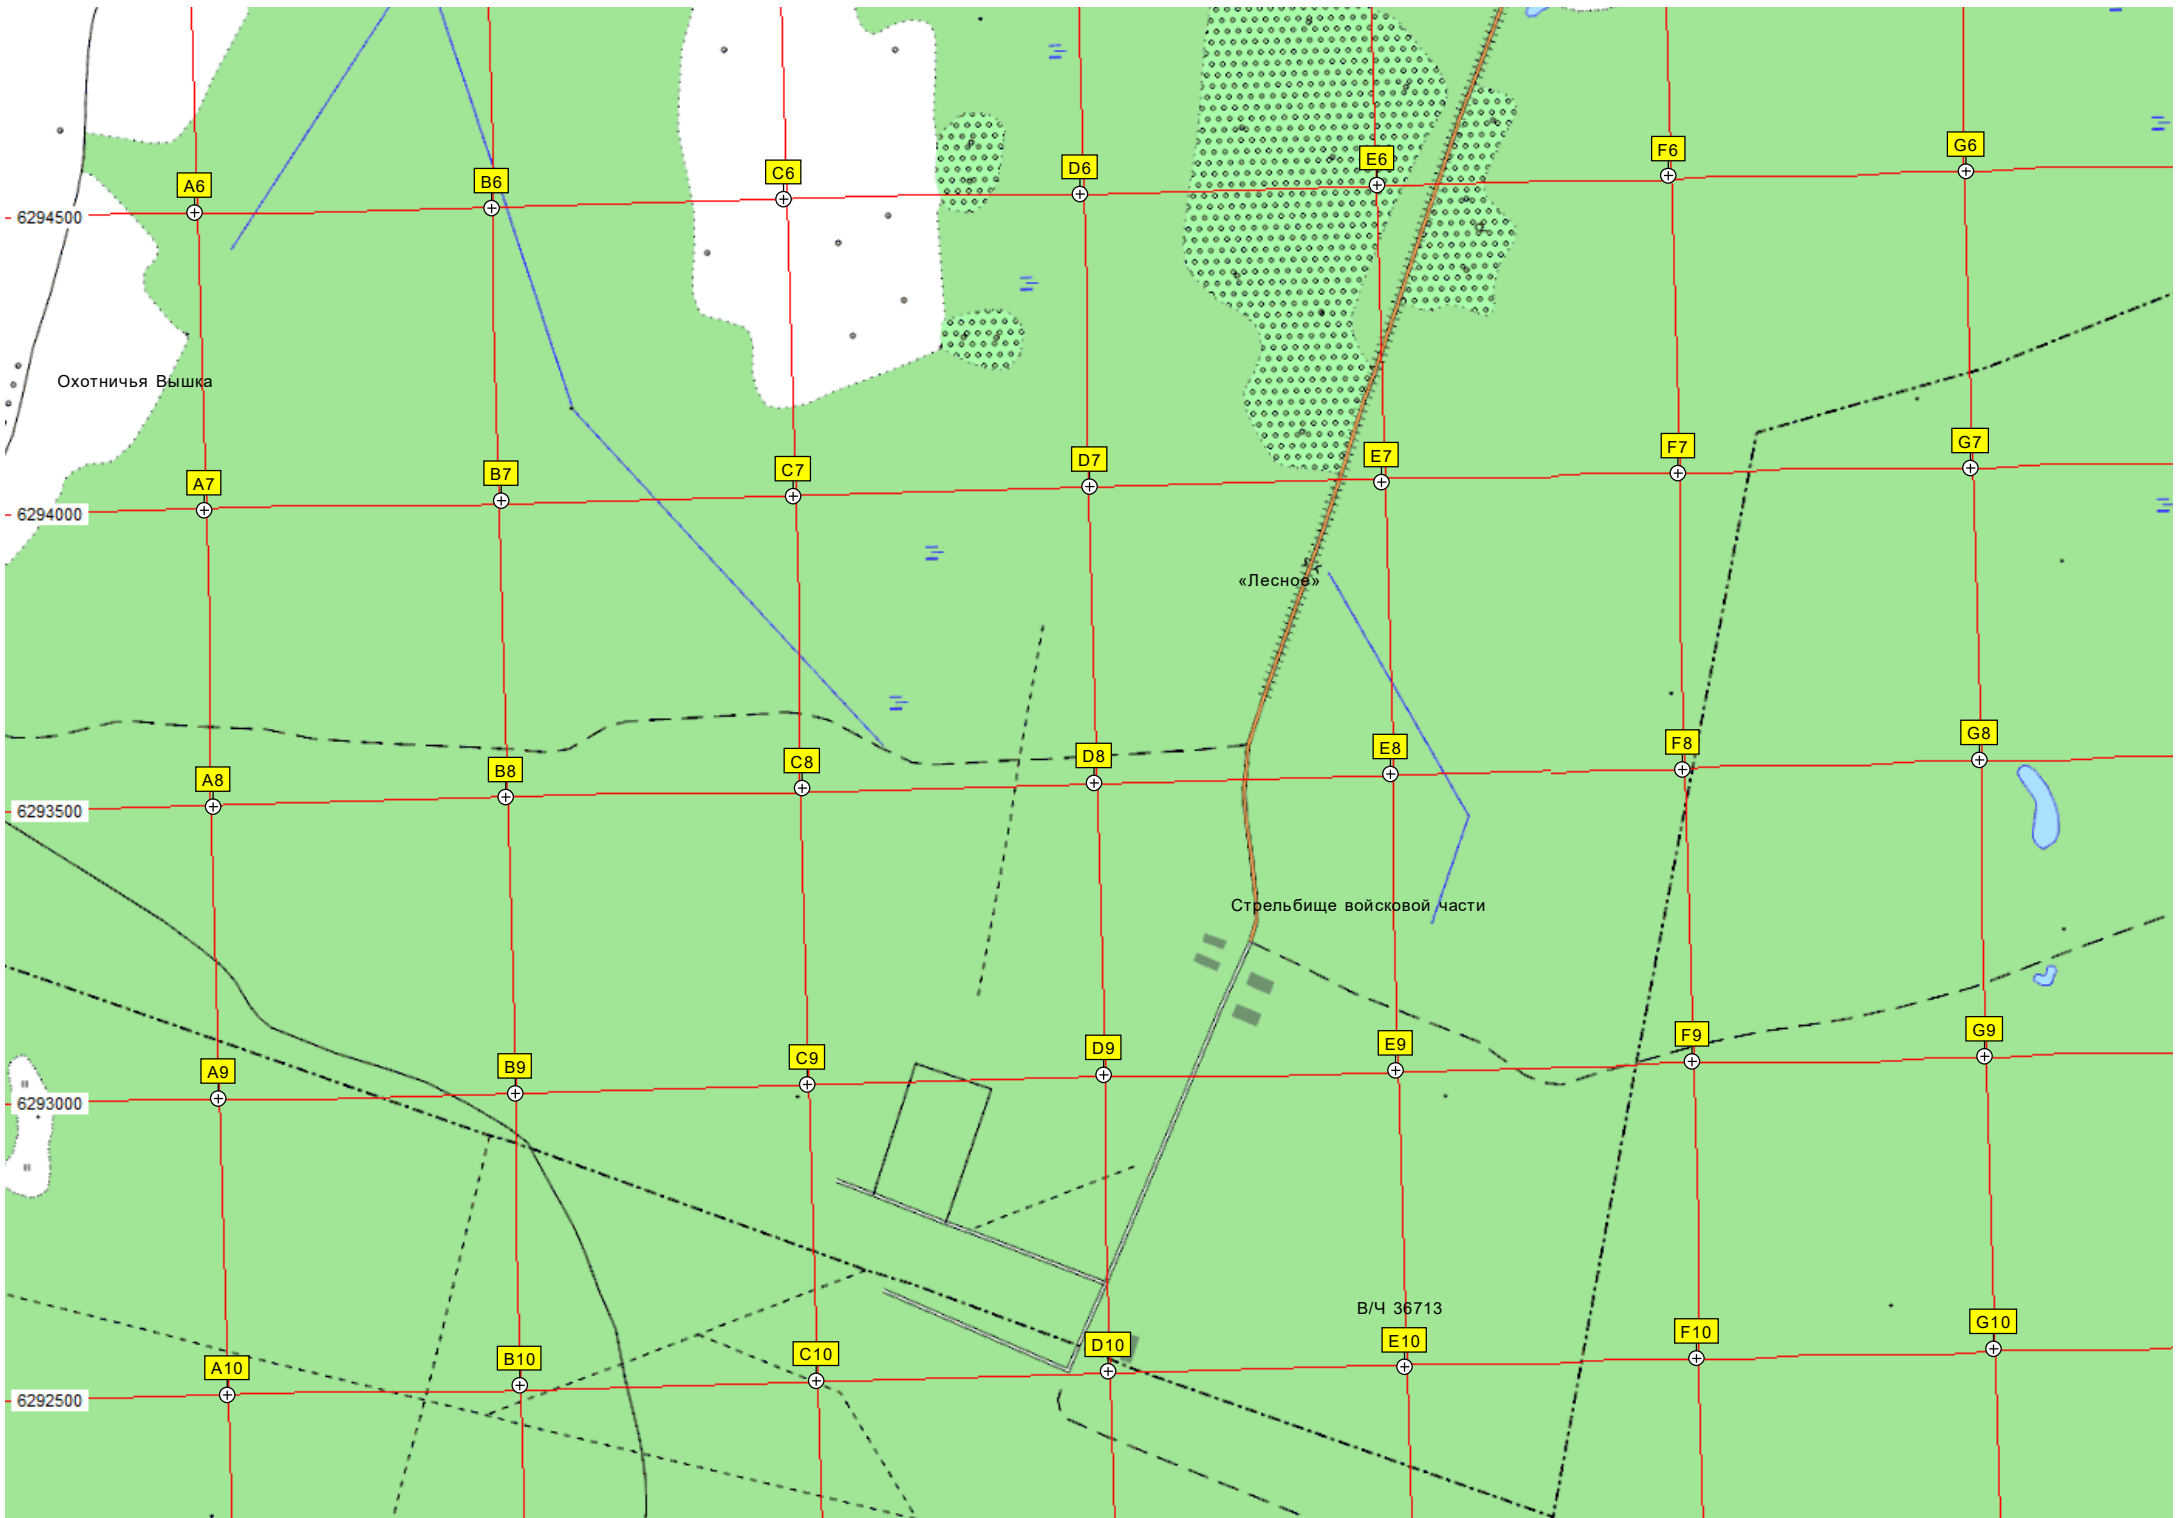

- 6294500

- 6294000

6293500

6293000

6292500

Охотничья Вышка

«Лесное»

Стрельбище войсковой части

В/ч 36713

A6

B6

C6

D6

F6

G6

A7

B7

C7

D7

F7

G7

A8

B8

C8

D8

E8

F8

G8

A9

B9

C9

D9

E9

F9

G9

A10

B10

C10

D10

E10

F10

G10