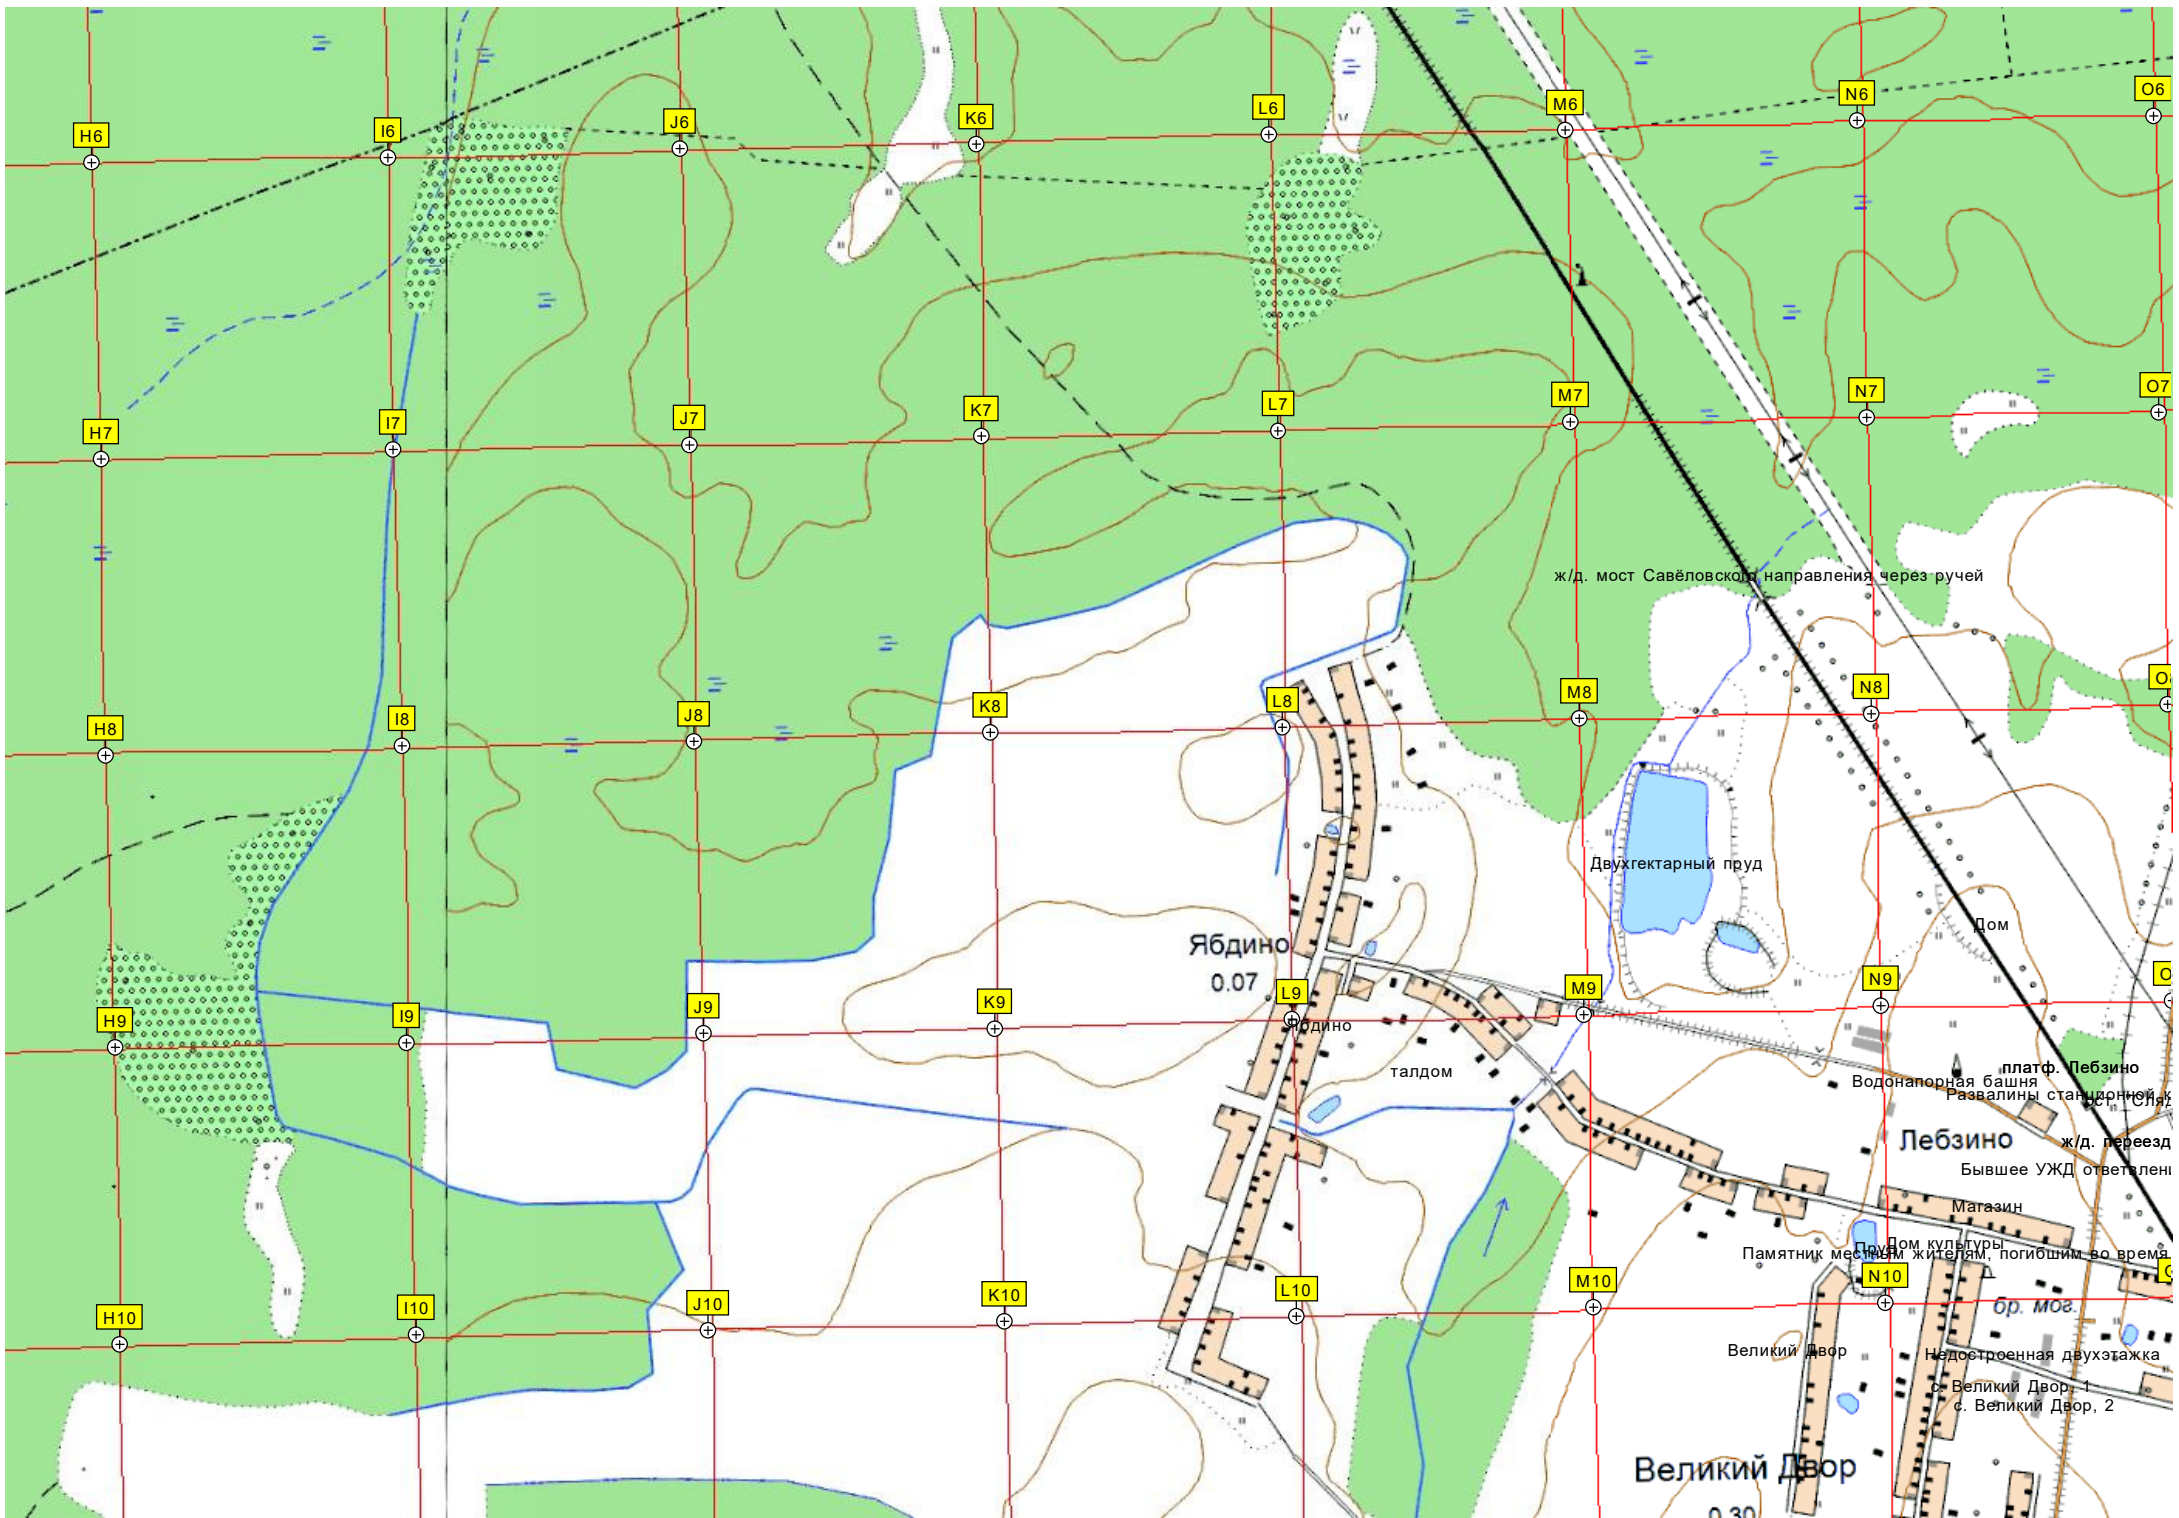

D10

E10

F10

G10

Ябдино
0.07

ж.д. мост Савёловского направления через ручей

Двухгектарный пруд

талдом