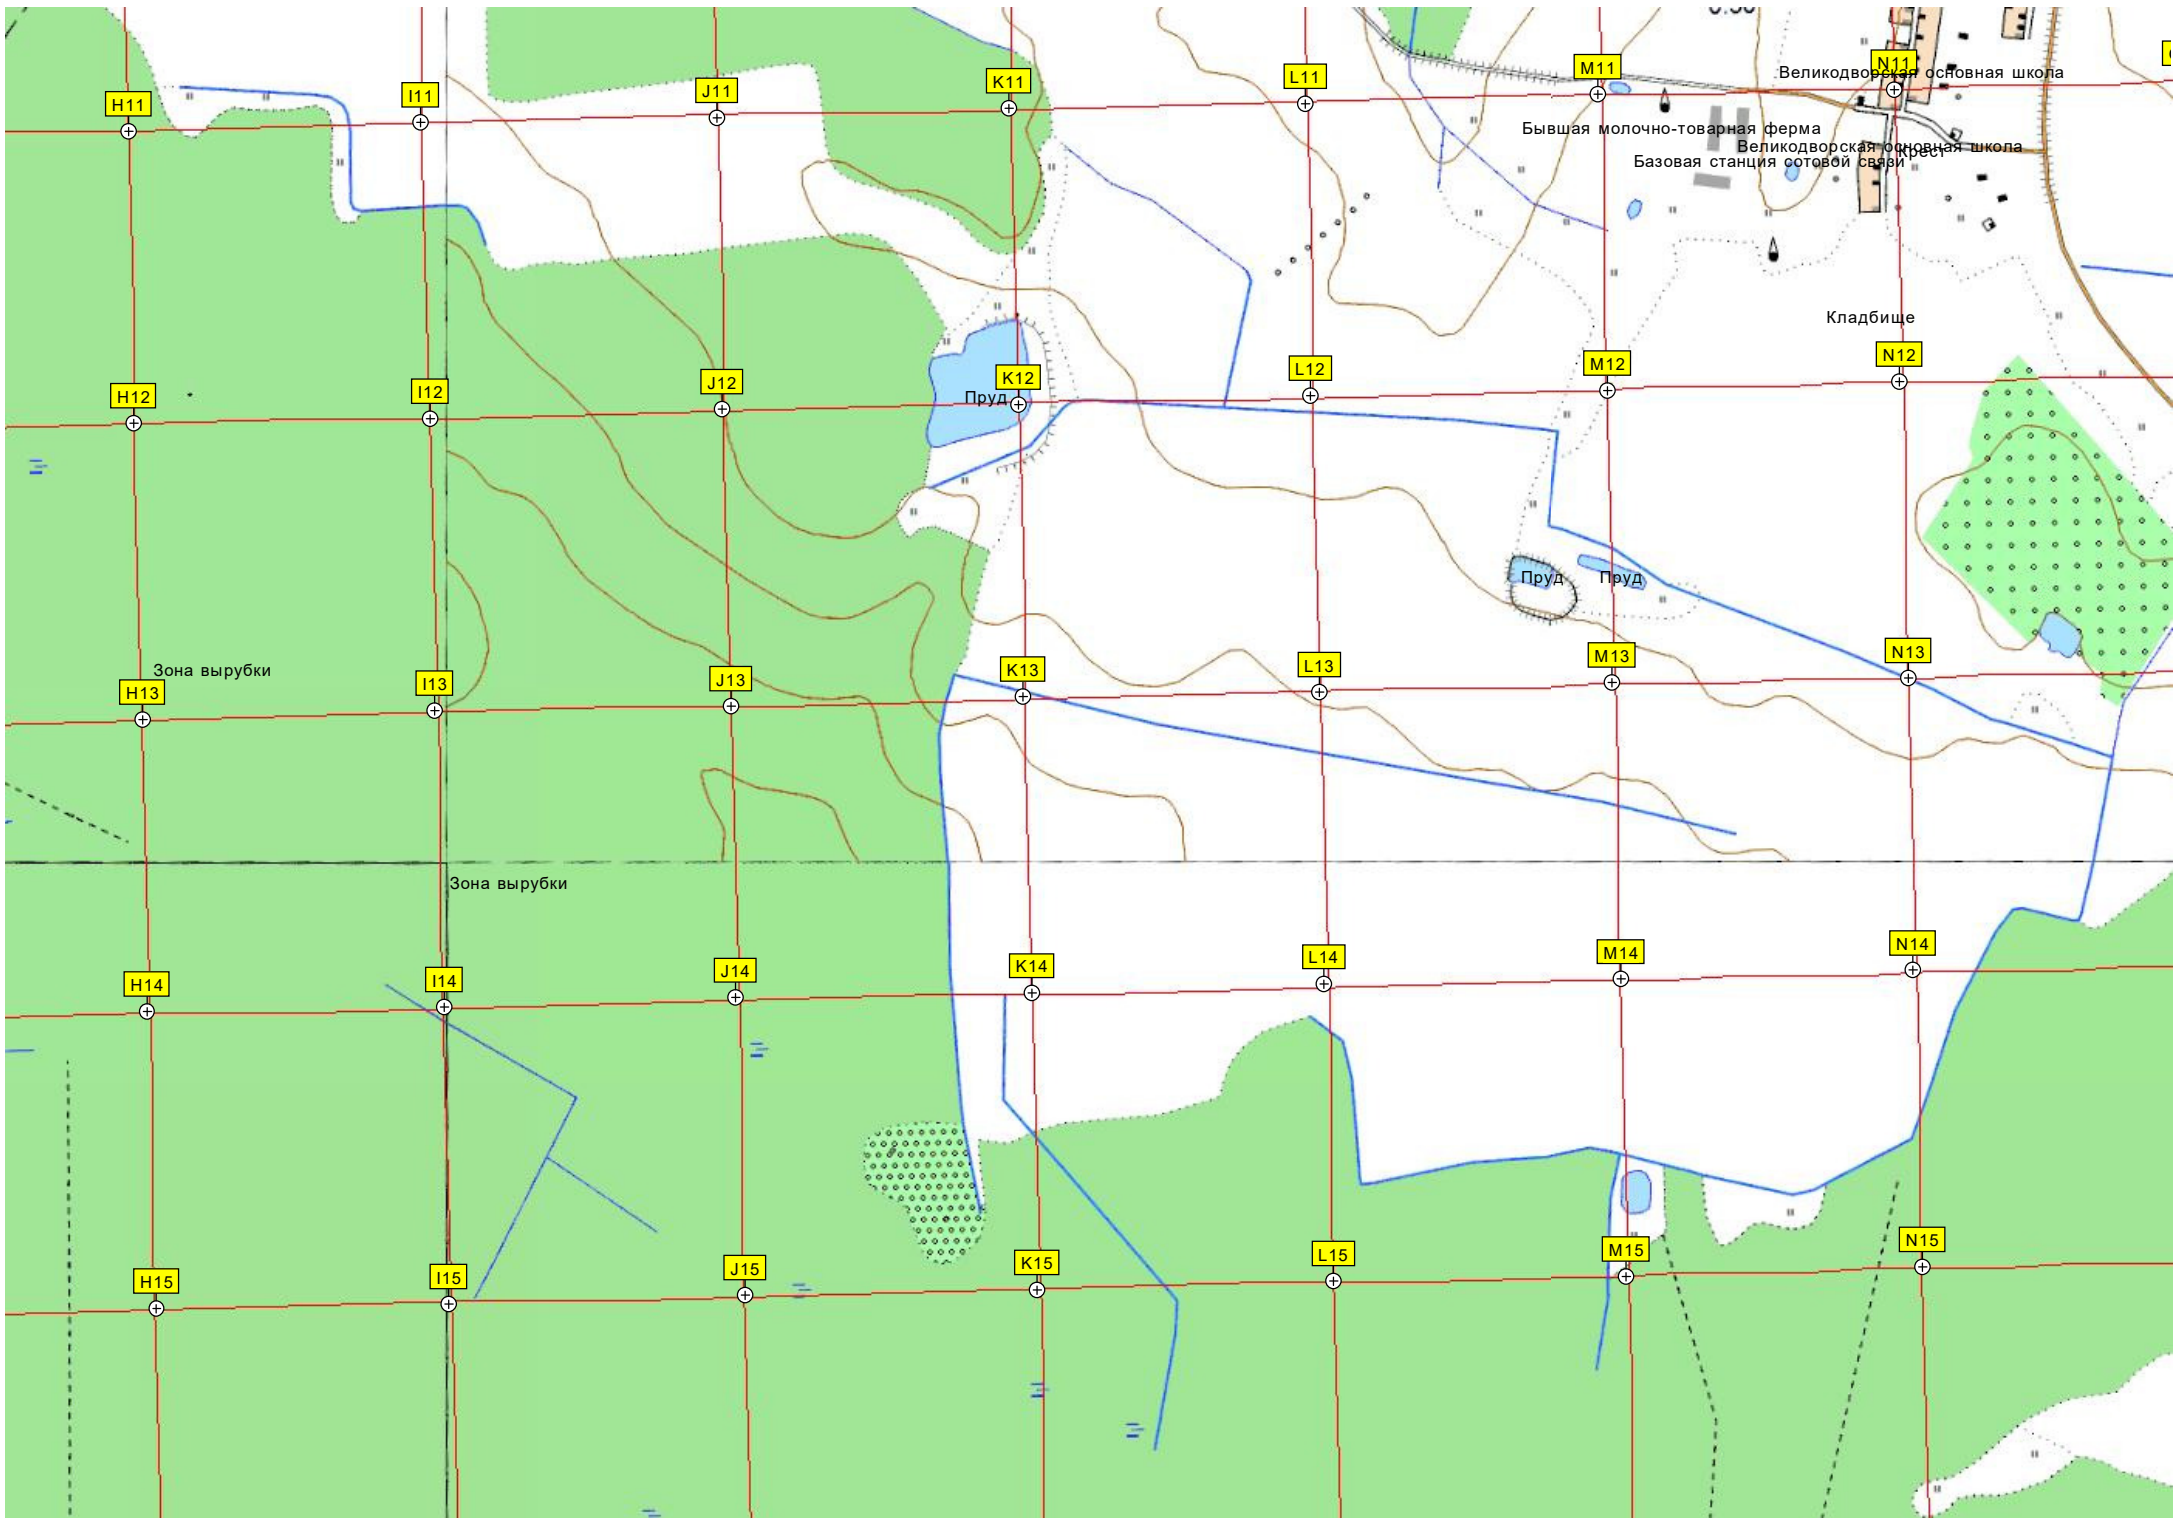

Водоём

Сляднево
0.03

Сляднево

Пруд

Садоводческое товарищество «Щит»

дальше
иде в сторону Воргаш

сав.
сар.

H11