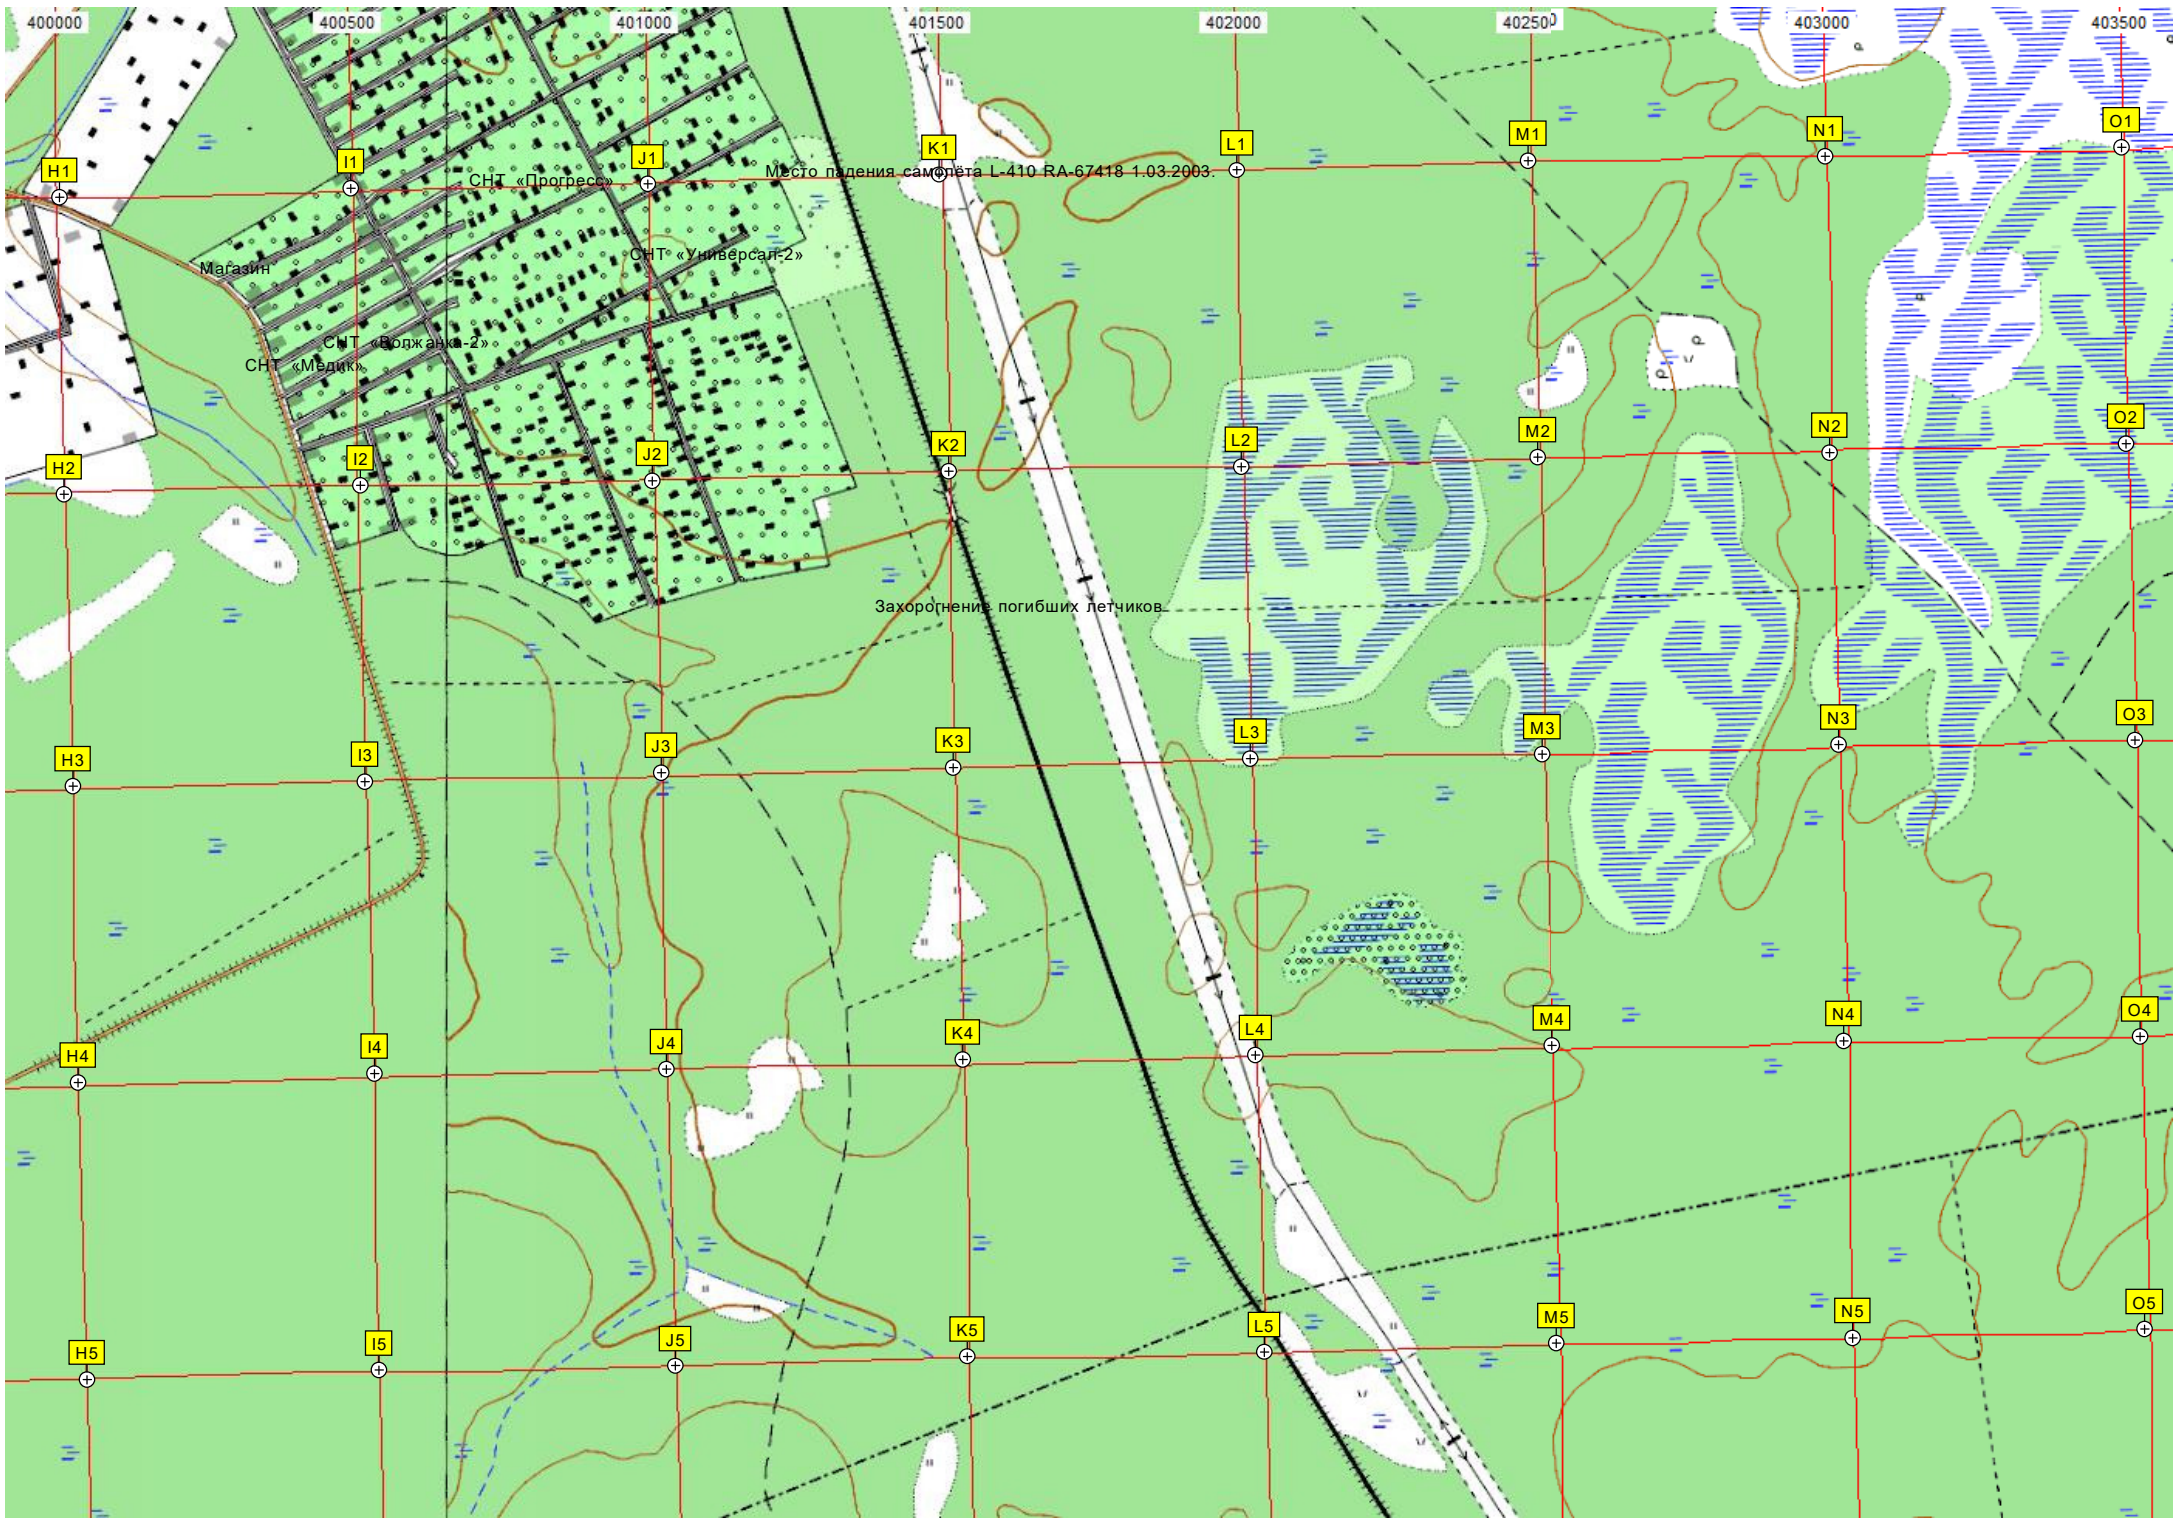

СНТ «Прогресс»

Место падения самолета L-410 RA-67418 1.03.2003.

СНТ «Универсал-2»

Магазин

СНТ «Воджанка-2»

СНТ «Медик»

Захоронение погибших летчиков