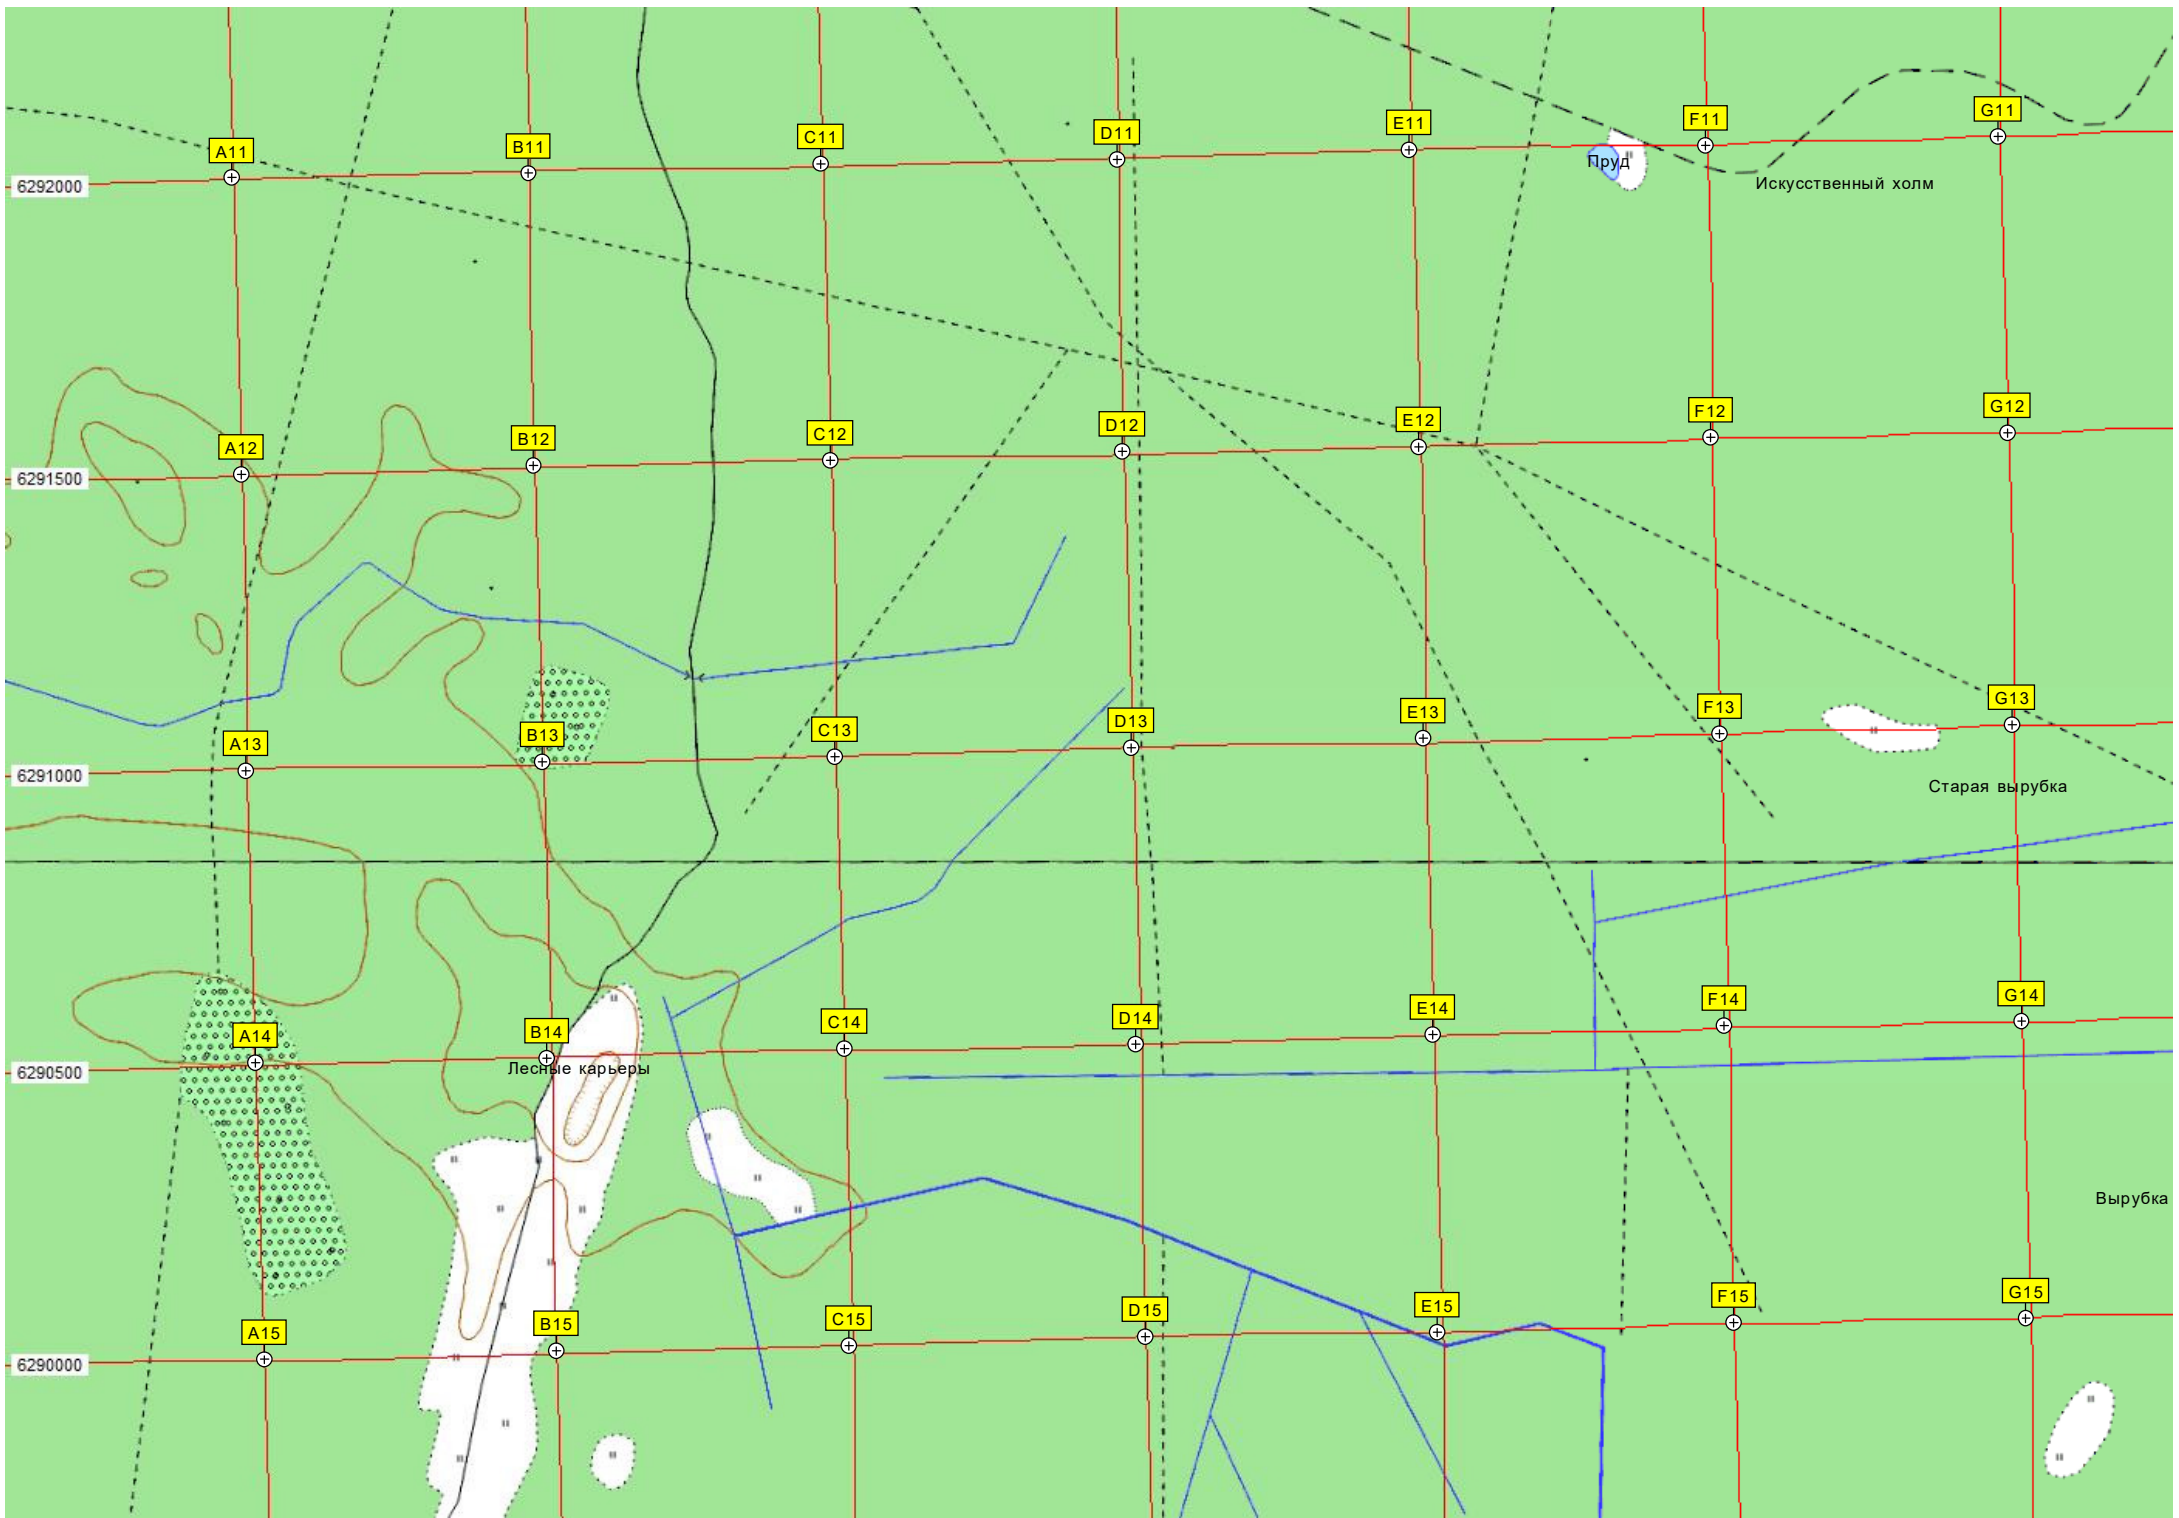

Водоём

Сляднево
0.03

Сляднево

Пруд

Садоводческое товарищество «Щит»

дальше
иде в сторону Воргаш

сав.
сар.

H11