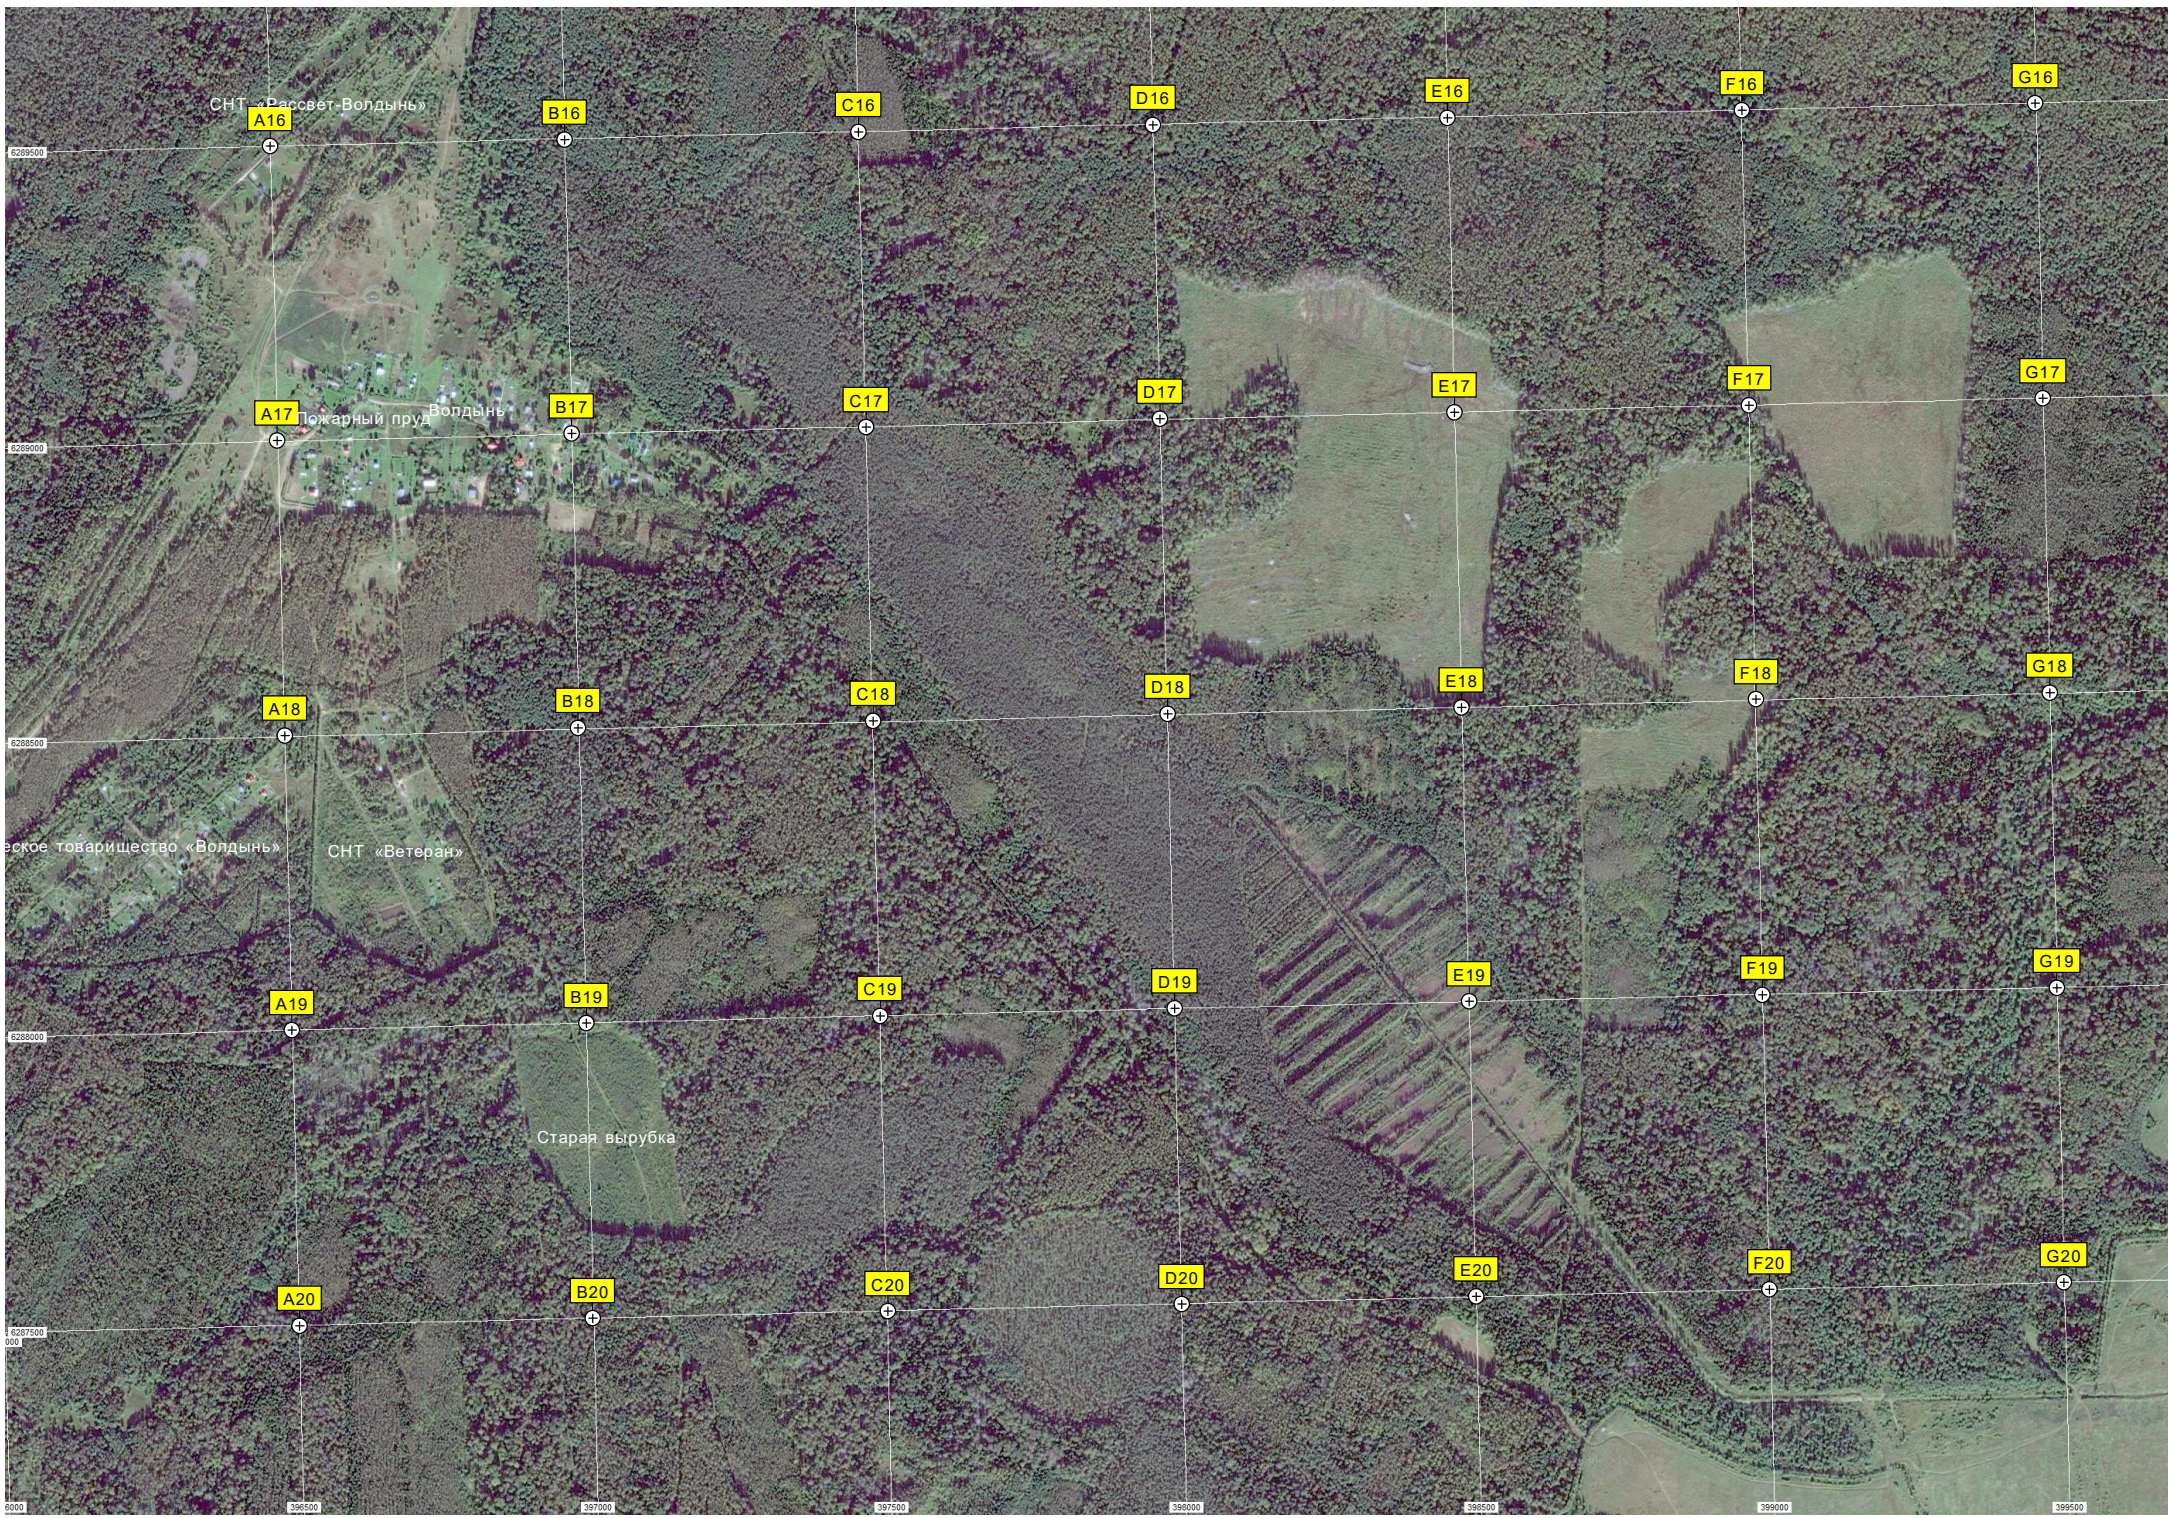

Садоводческое товарищество «Зодчий-1»

Людятино

Карасинный пруд

ж/д. мост Савёловского направления через ручей

Садоводческое товарищество «Смирновская Дача»

ост. «Лебзино»
ост. «Лебзино»

H16

I16