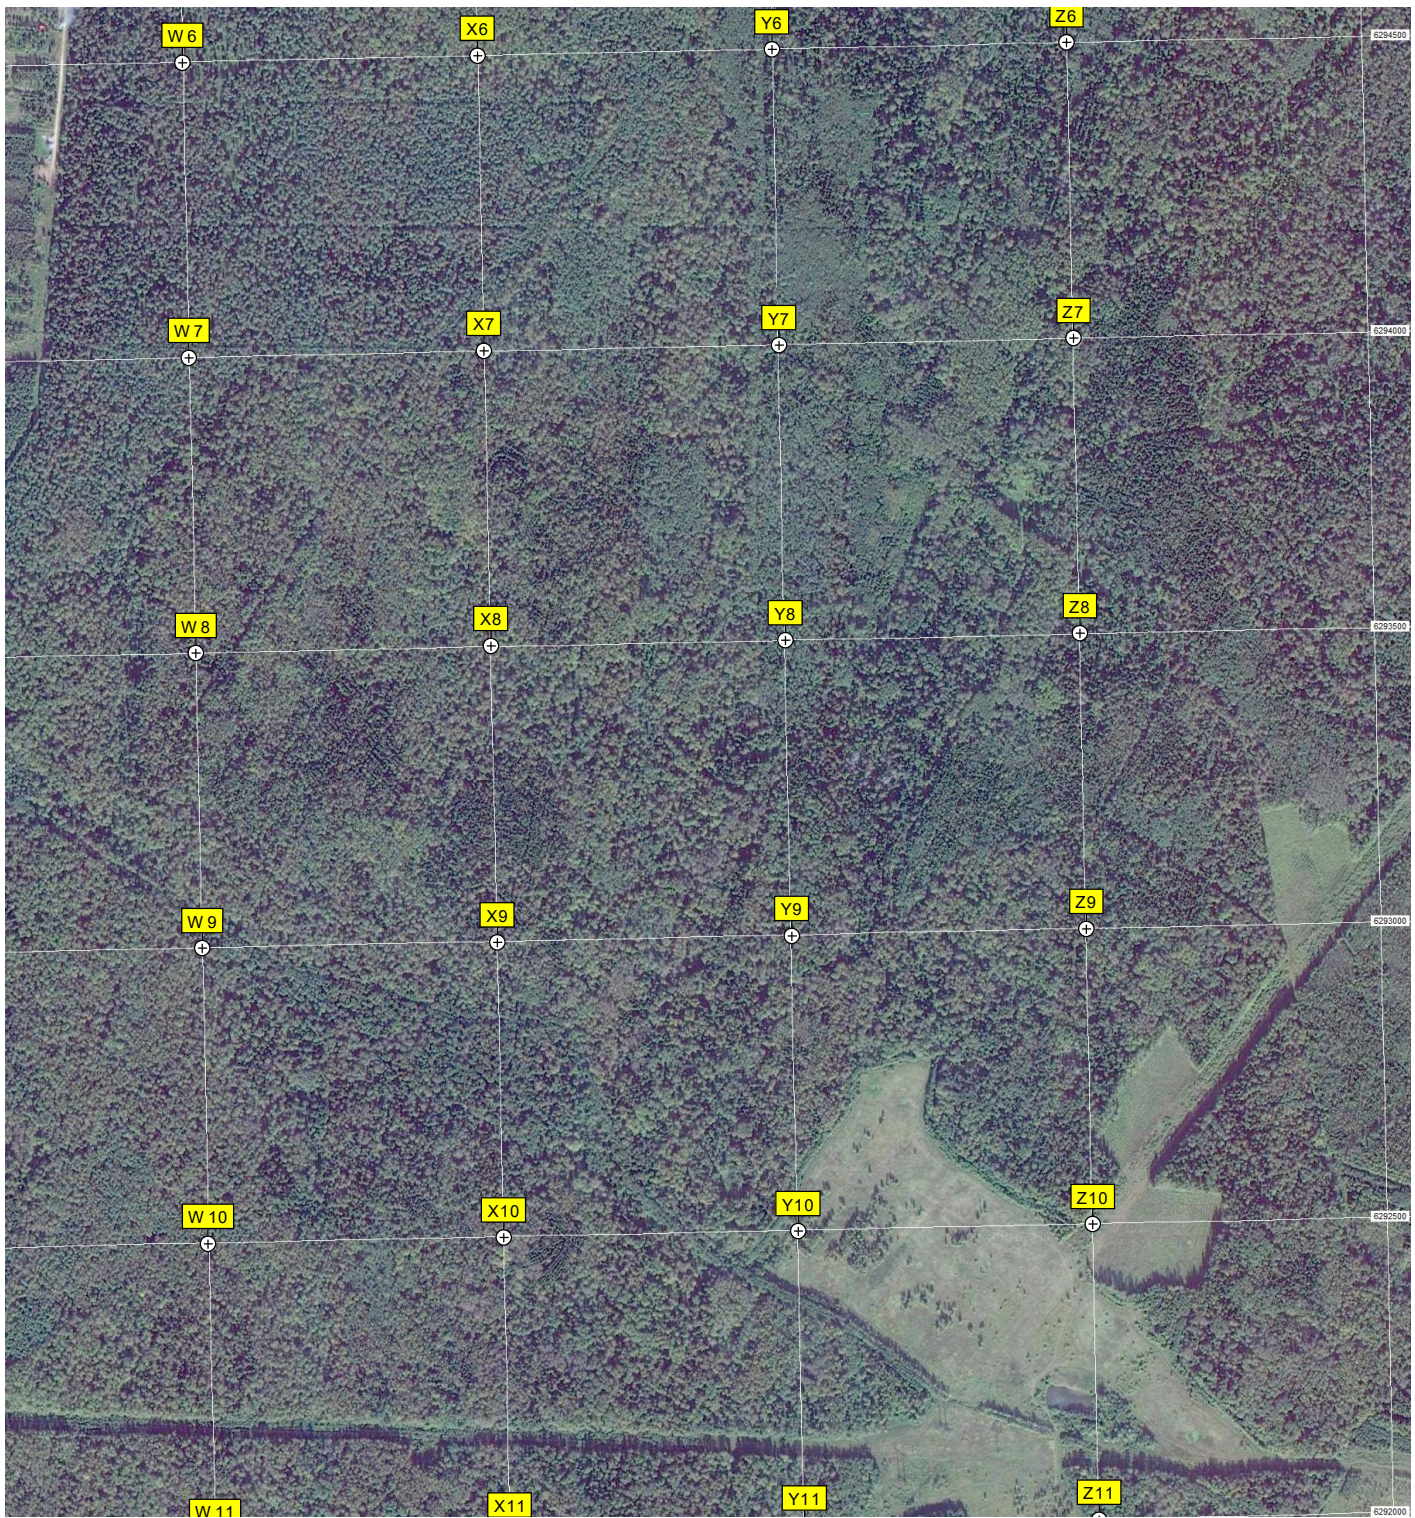

Водоем

Сладнево

Пруд

Садоводческое товарищество «Шит»

на сторону Воргаш

ВОБ

010

V11