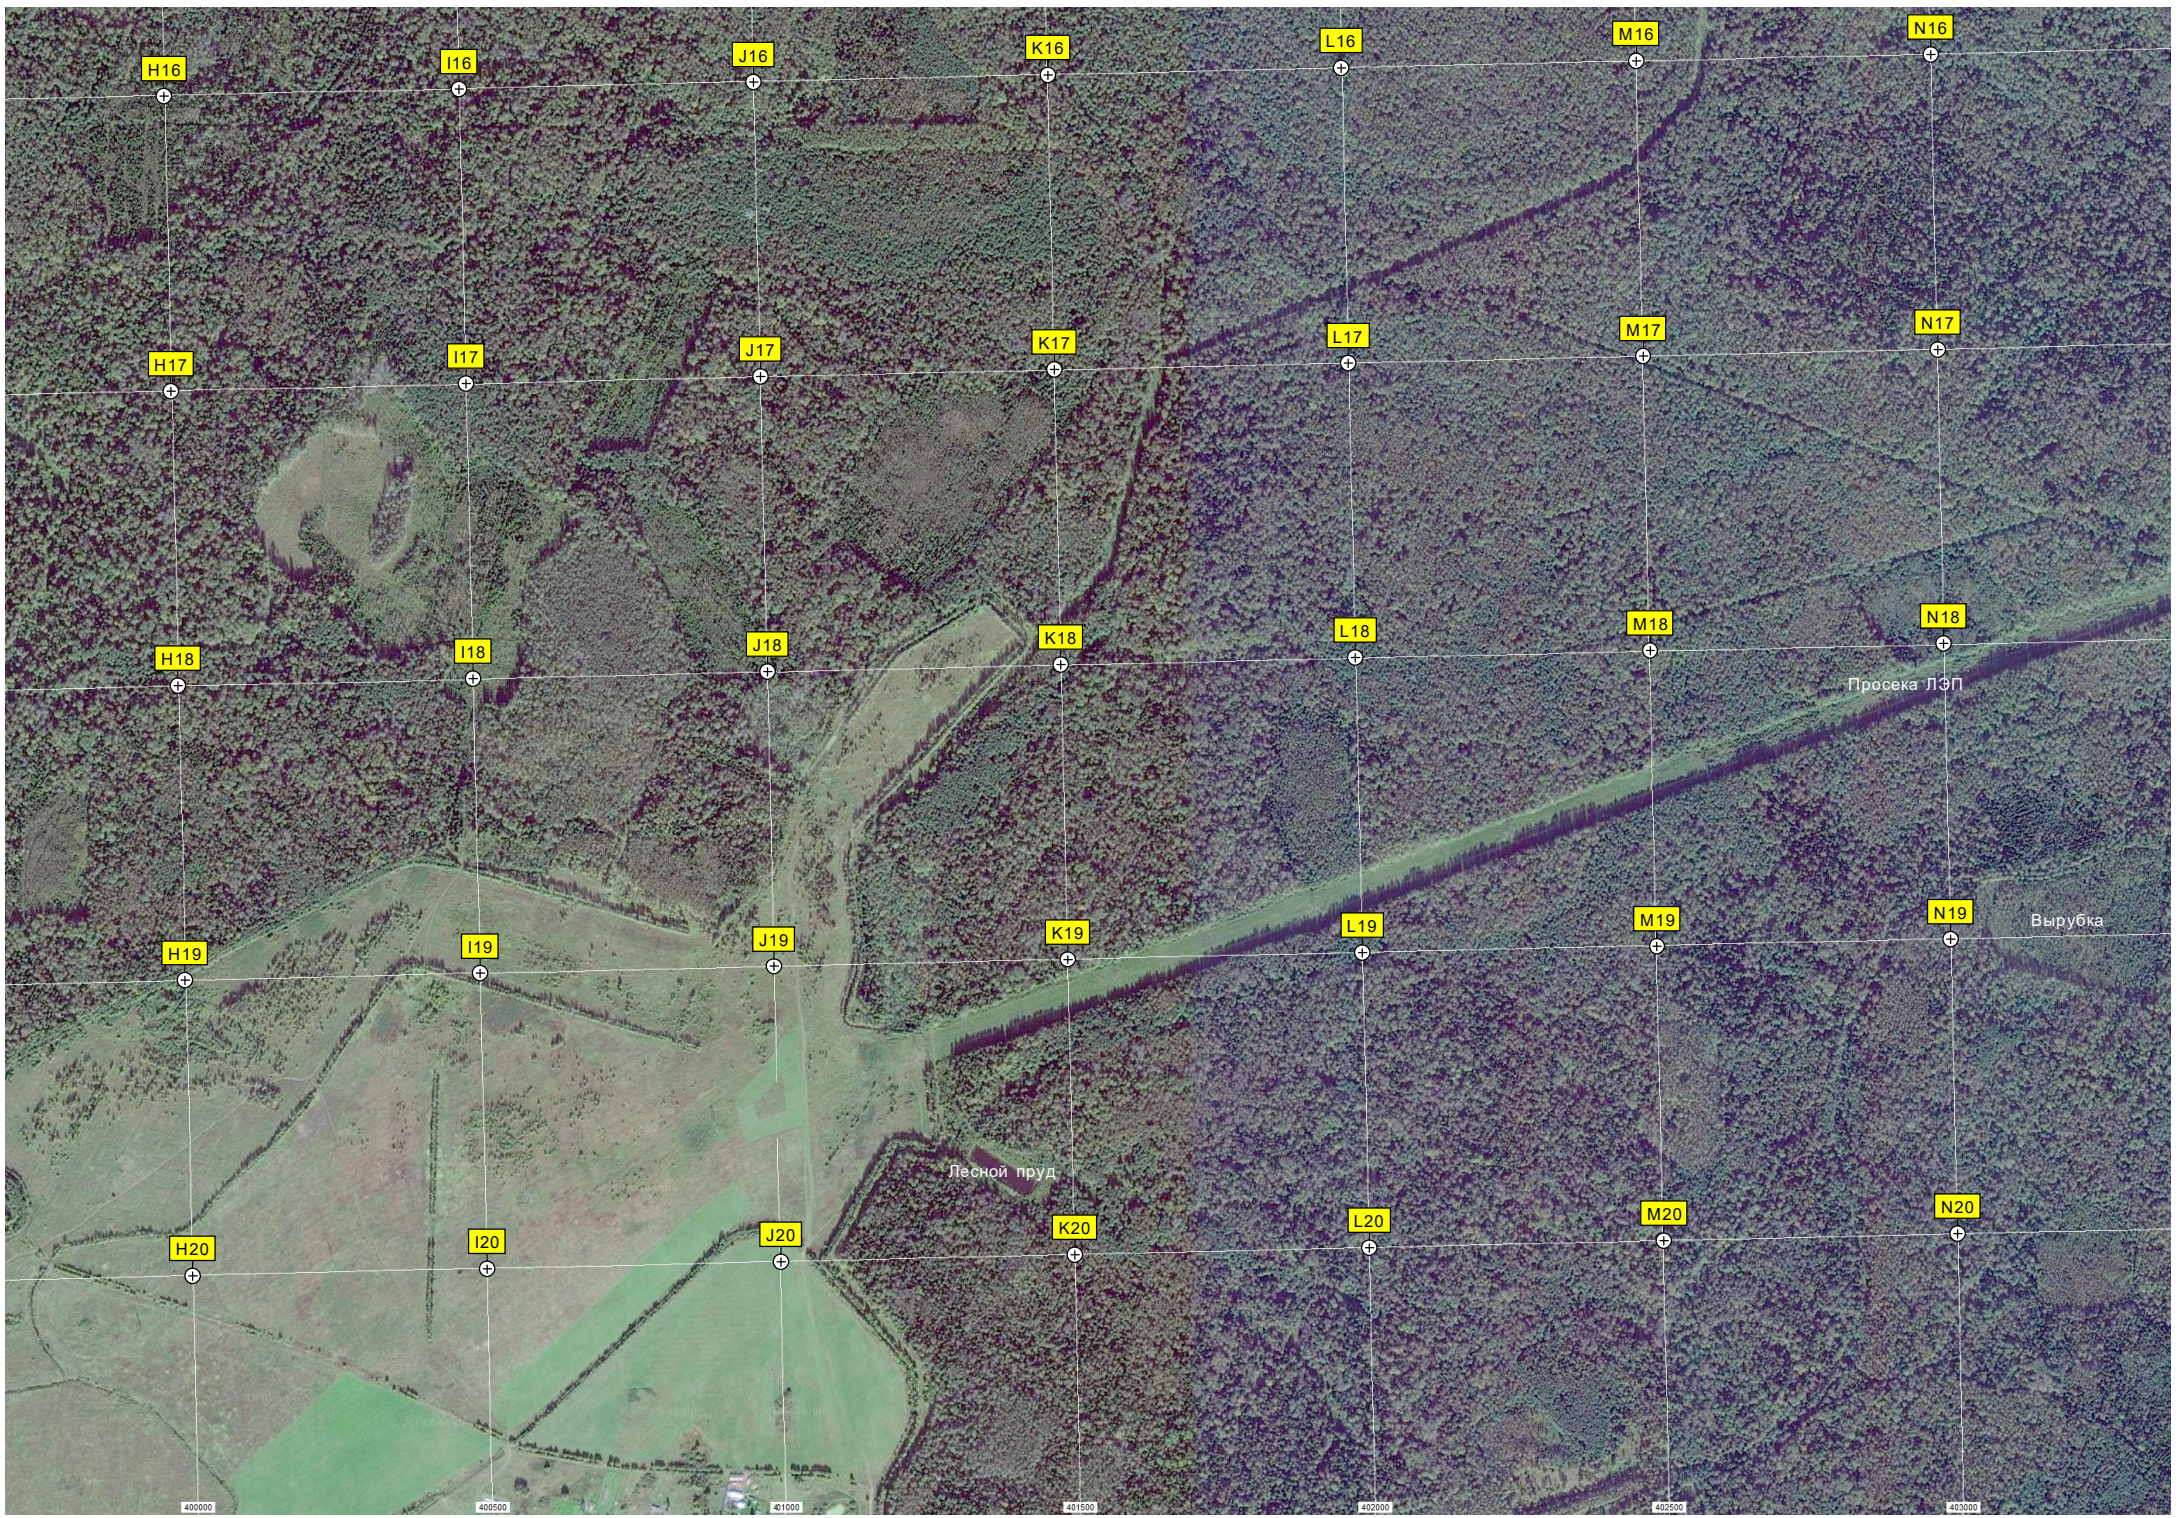

Садоводческое товарищество «Зодчий-1»

Людятино

Карасинный пруд

ж/д. мост Савёловского направления через ручей

Садоводческое товарищество «Смирновская Дача»

ост. «Лебзино»
ост. «Лебзино»

H16

I16