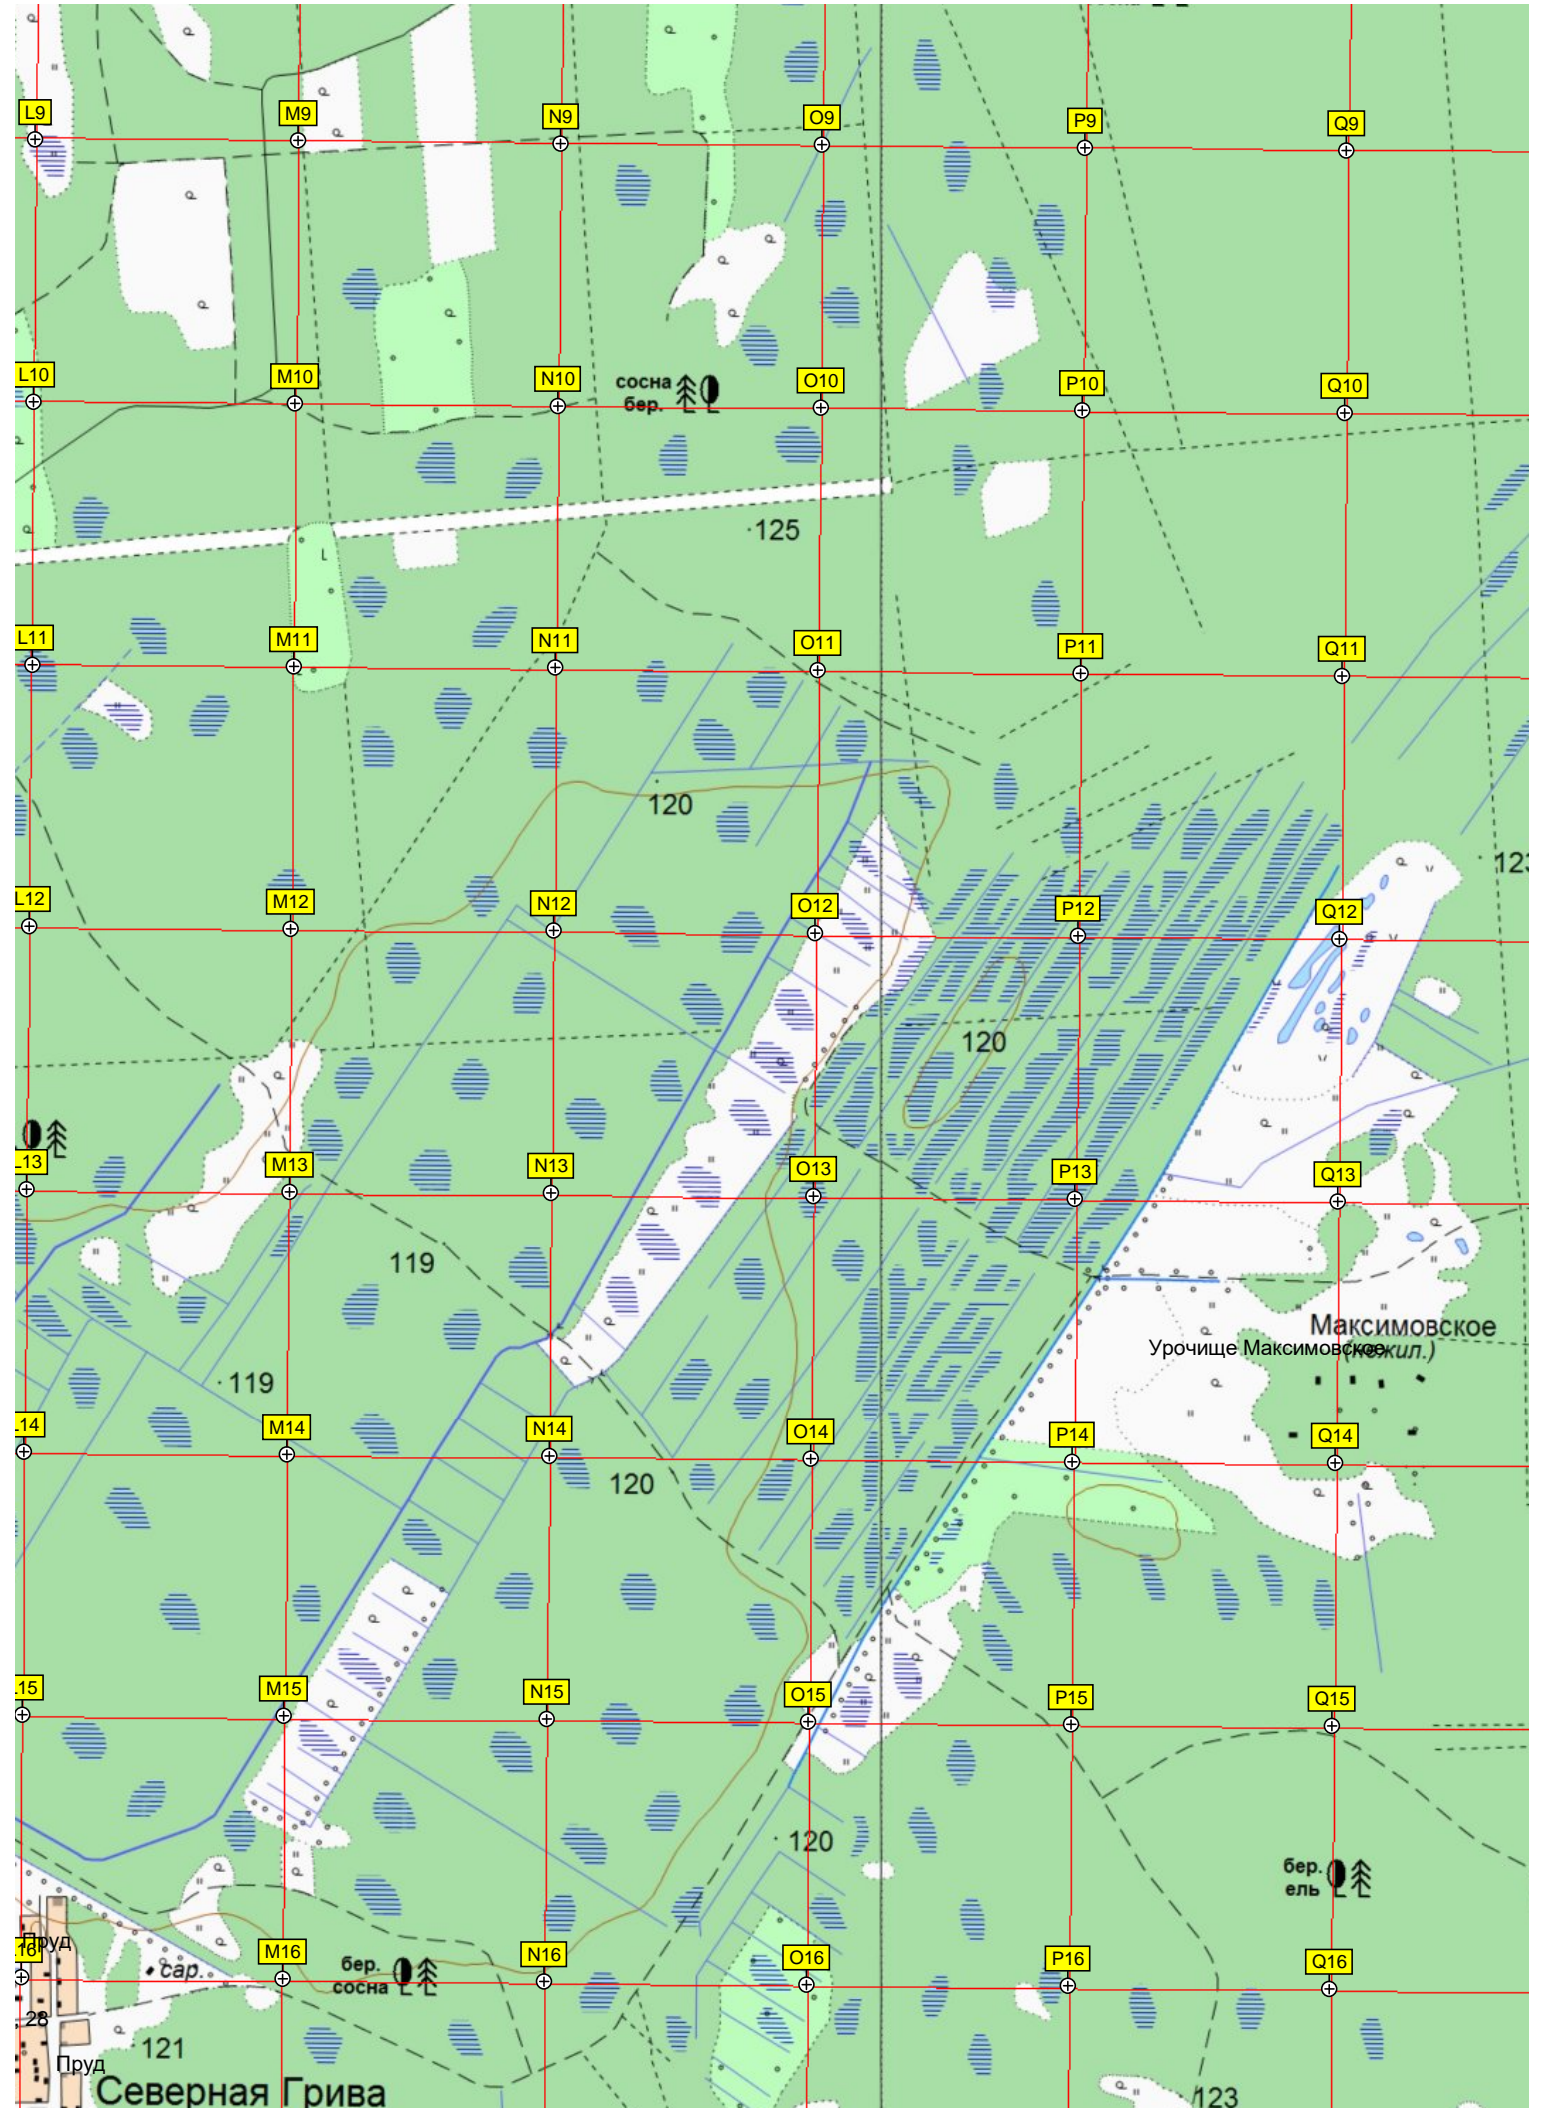

122

бер. сосн.

116

Массовое захоронение польских военнопленных

тки "Малое расширение"

117

119

канавы Нагорная

117

Пруд

Пруд

Пруд

2-я линия

Северная Грива

Поляна с горкой для катания и другими зимними аттракционами

Разобранная станция Чельшево Шатурской узкоколейки

Горфоразработки

торфозаготовки Северные

Морозовский