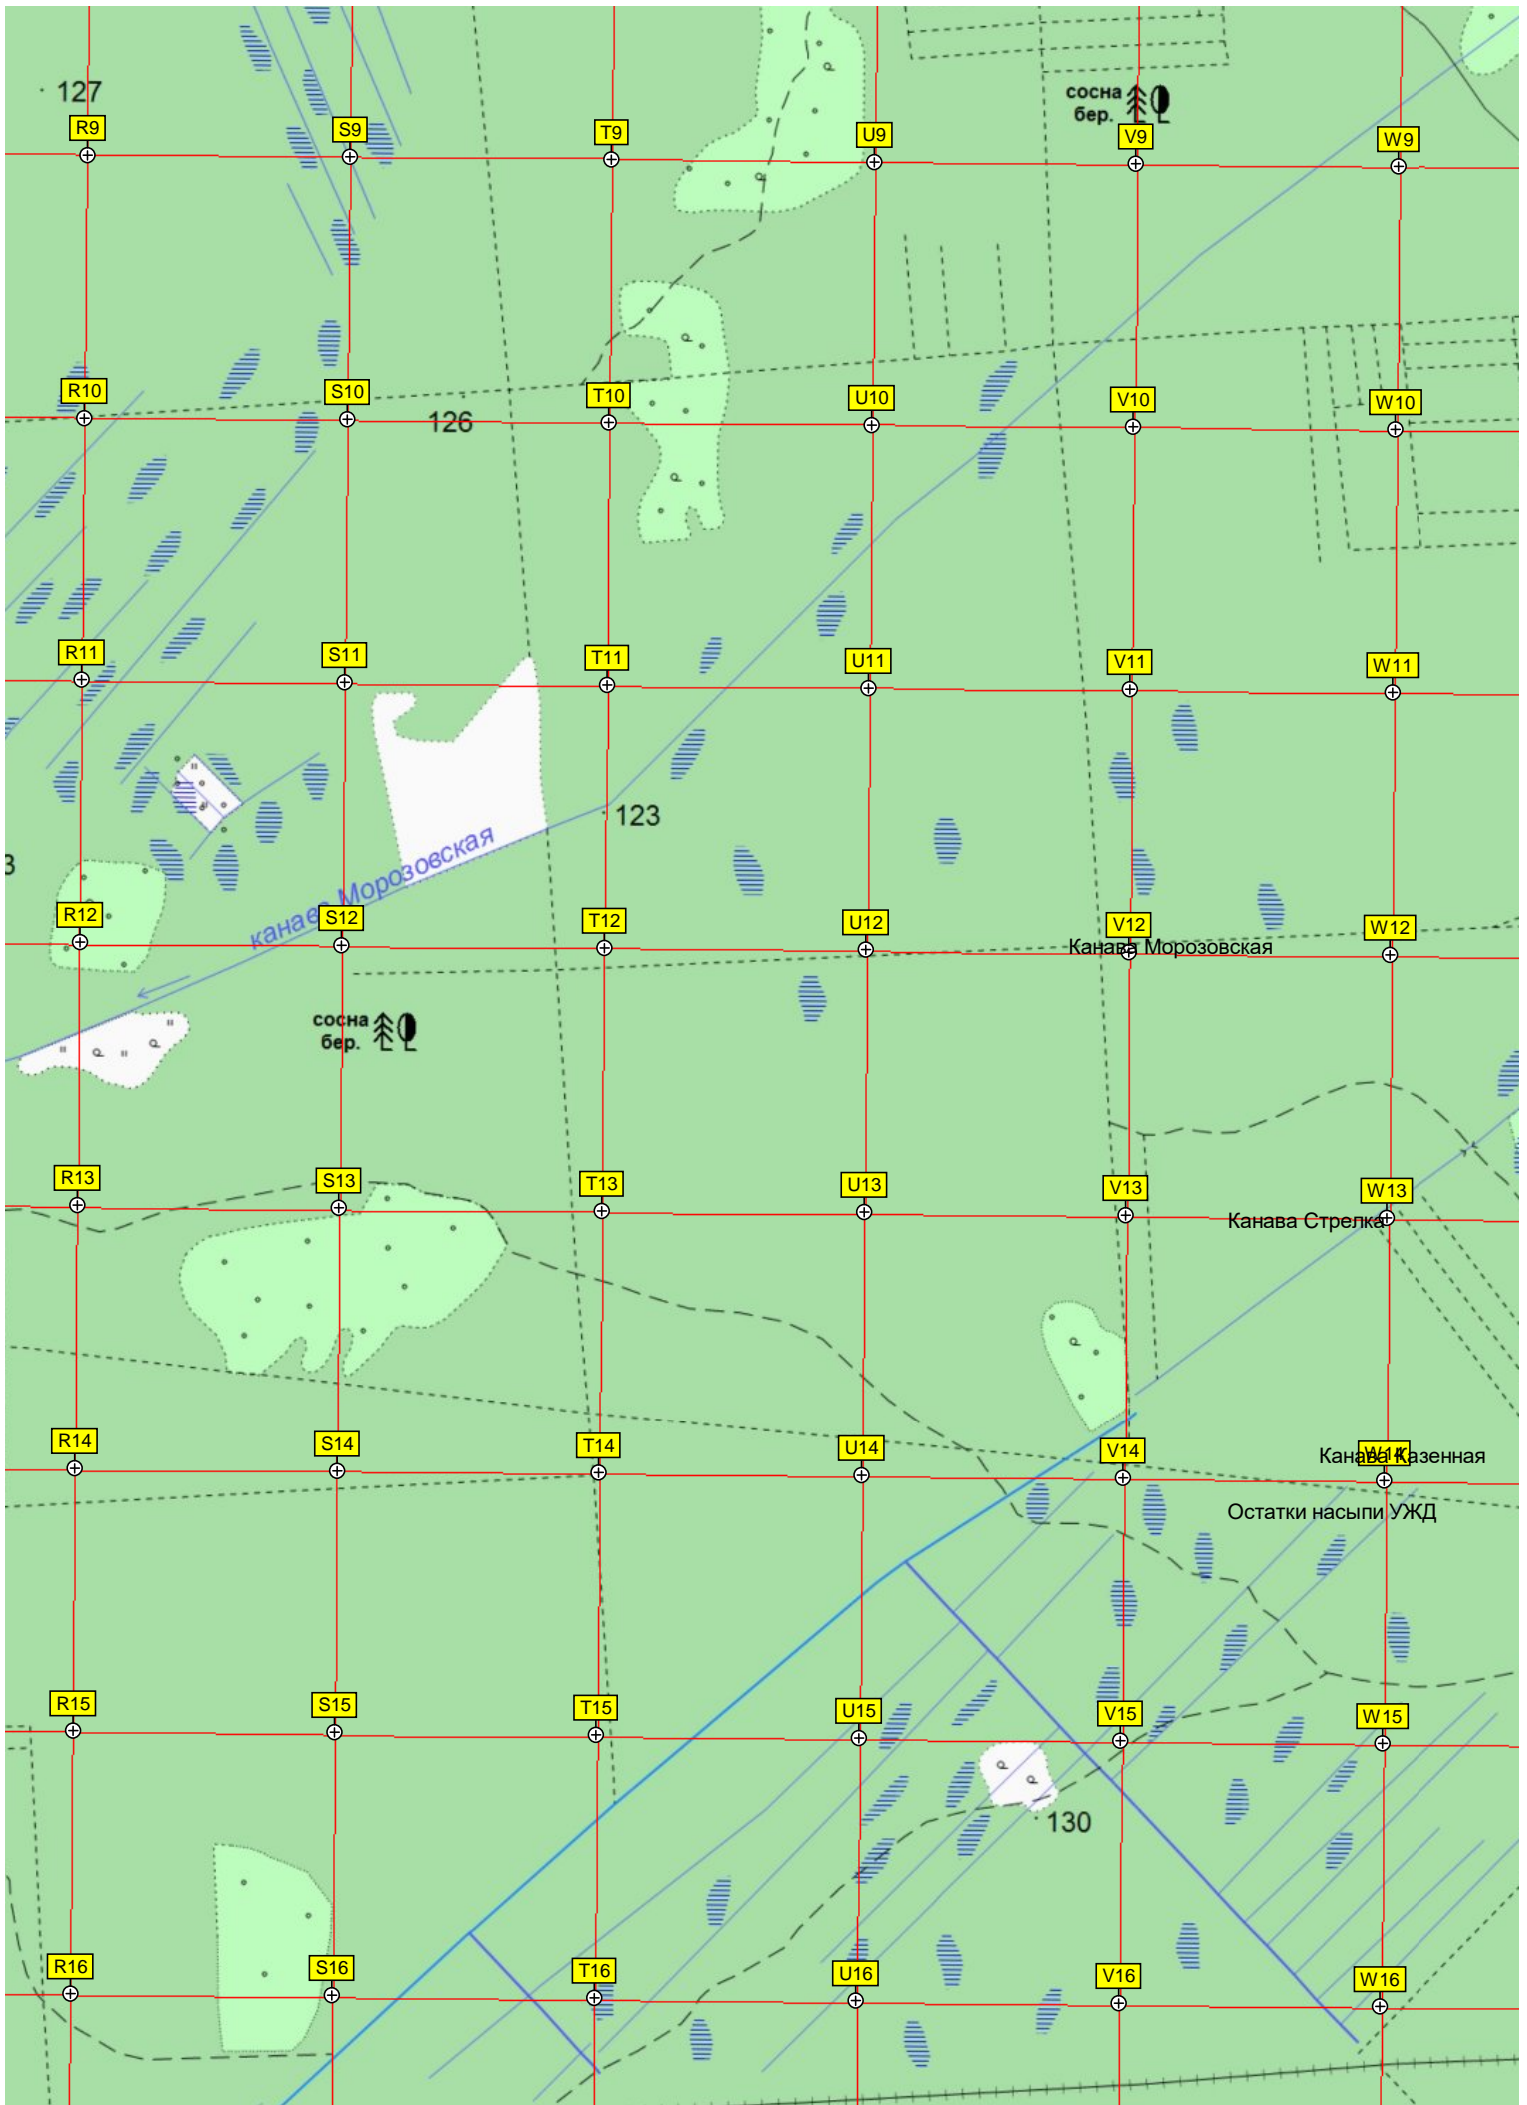

122

бер. сосн.

116

Массовое захоронение польских военнопленных

тки "Малое расширение"

117

119

канавы Нагорная

117

Пруд

Пруд

Пруд

2-я линия

Северная Грива

Поляна с горкой для катания и другими зимними аттракционами

Разобранная станция Чельшево Шатурской узкоколейки

Горфоразработки

торфозаготовки Северные

Морозовский