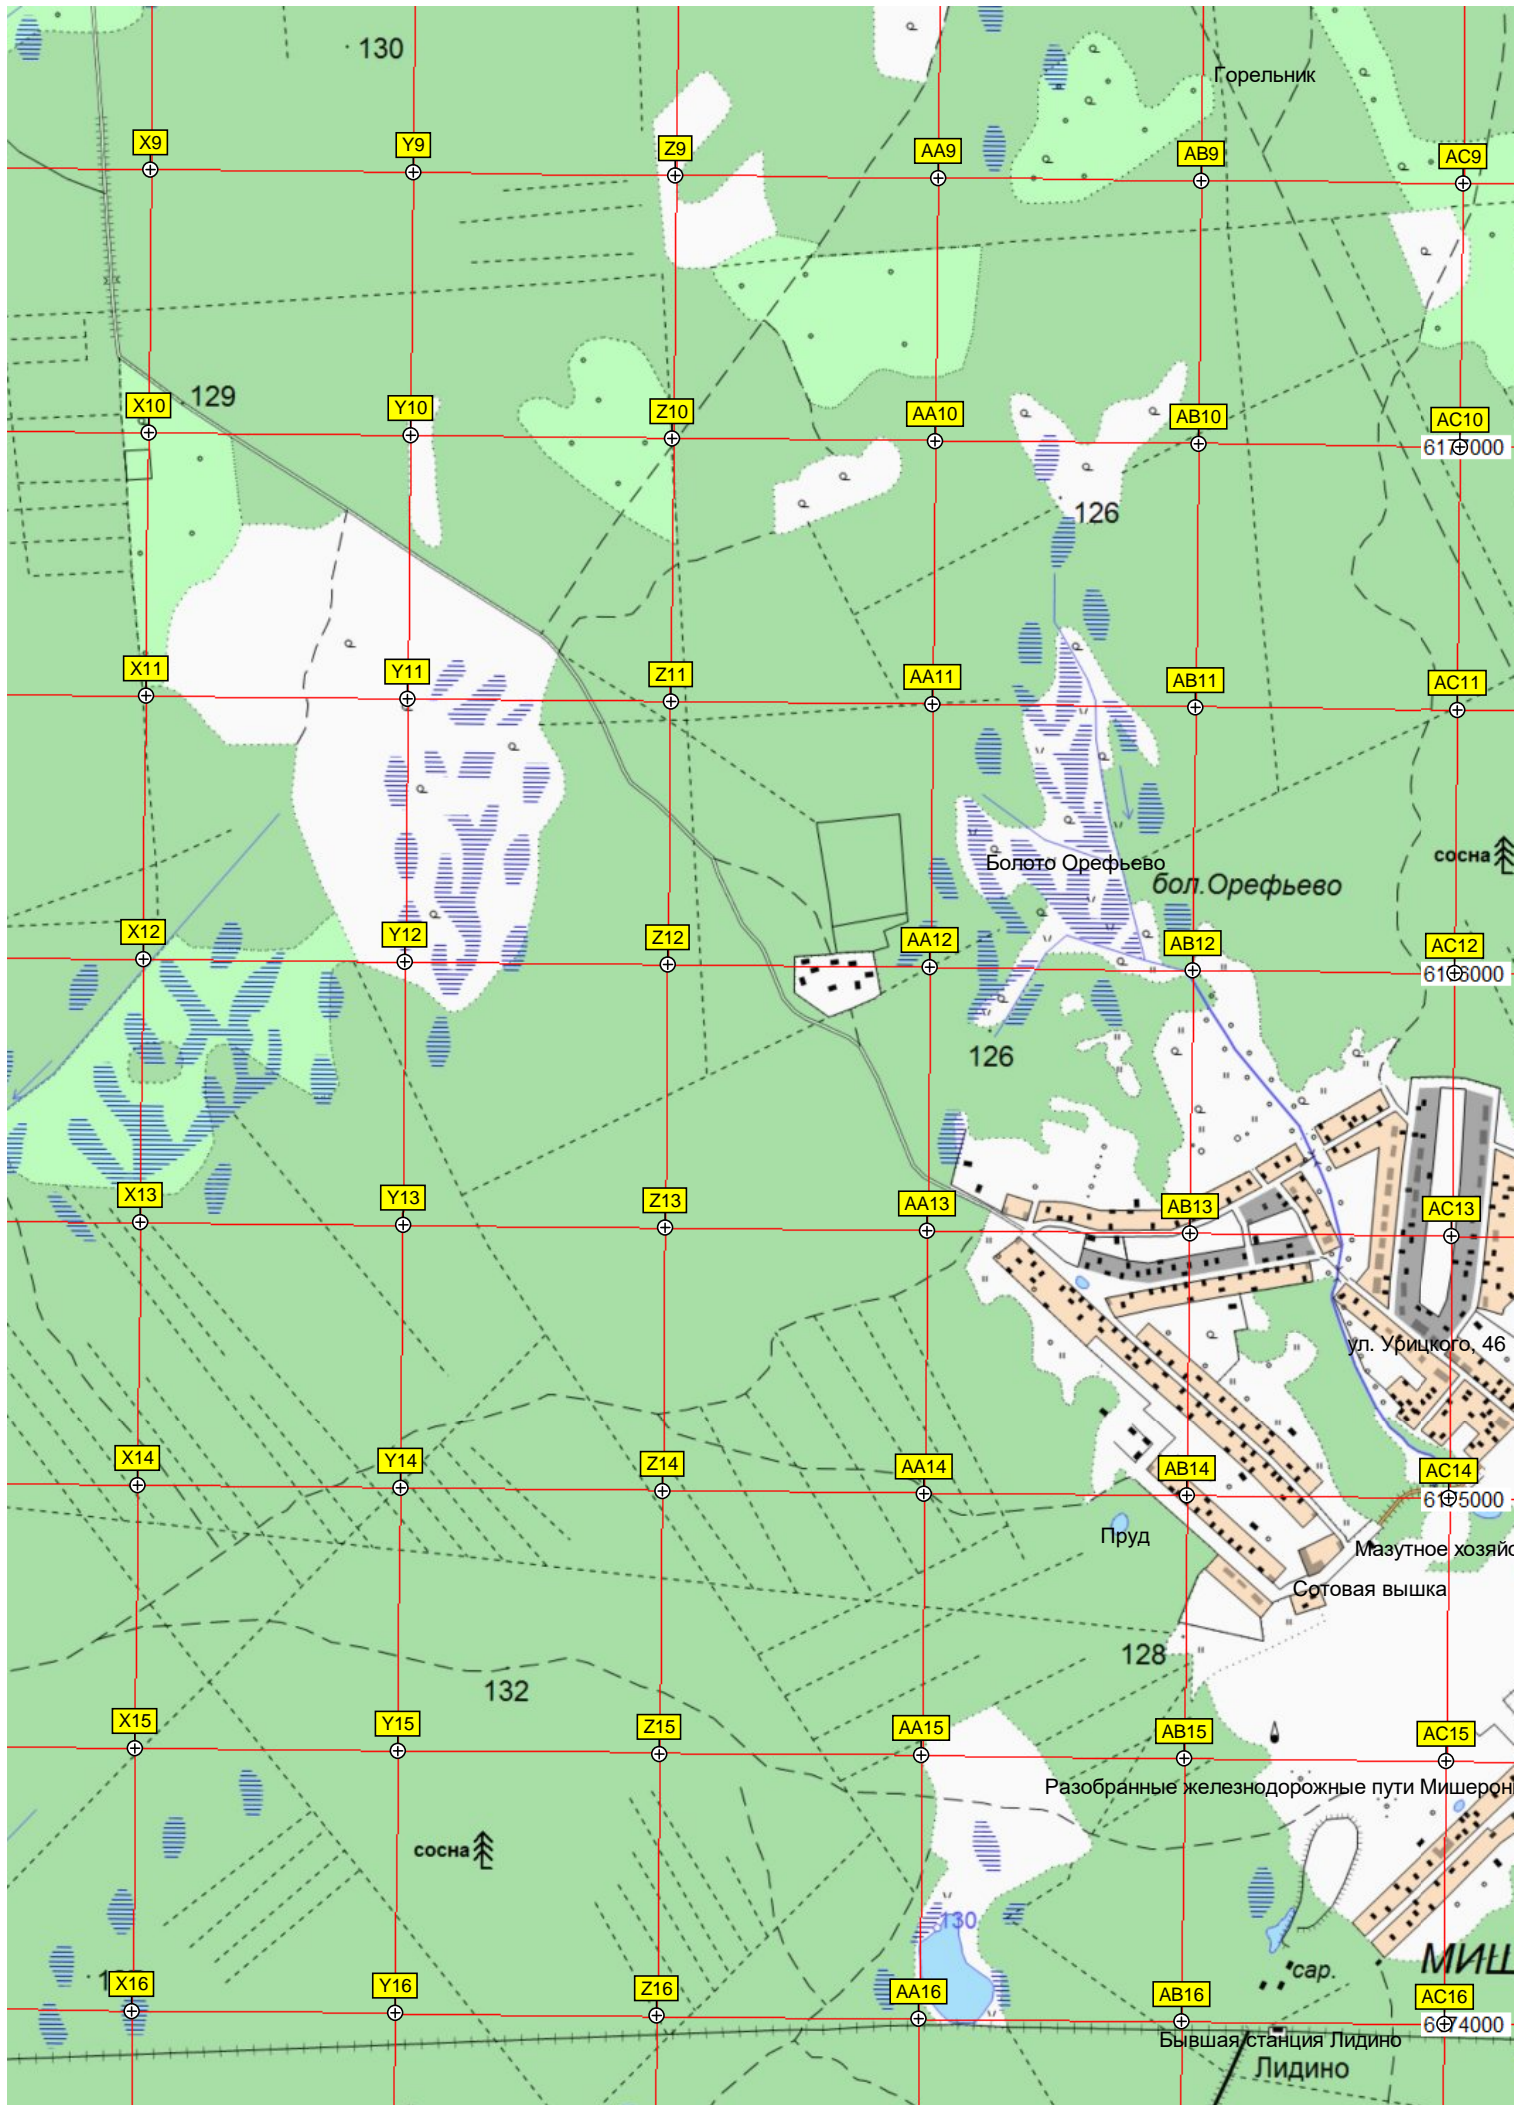

122

бер. сосн.

116

Массовое захоронение польских военнопленных

тки "Малое расширение"

117

119

канавы Нагорная

117

Пруд

Пруд

Пруд

2-я линия

Северная Грива

Поляна с горкой для катания и другими зимними аттракционами

Разобранная станция Чельшево Шатурской узкоколейки

Горфоразработки

торфозаготовки Северные

Морозовский