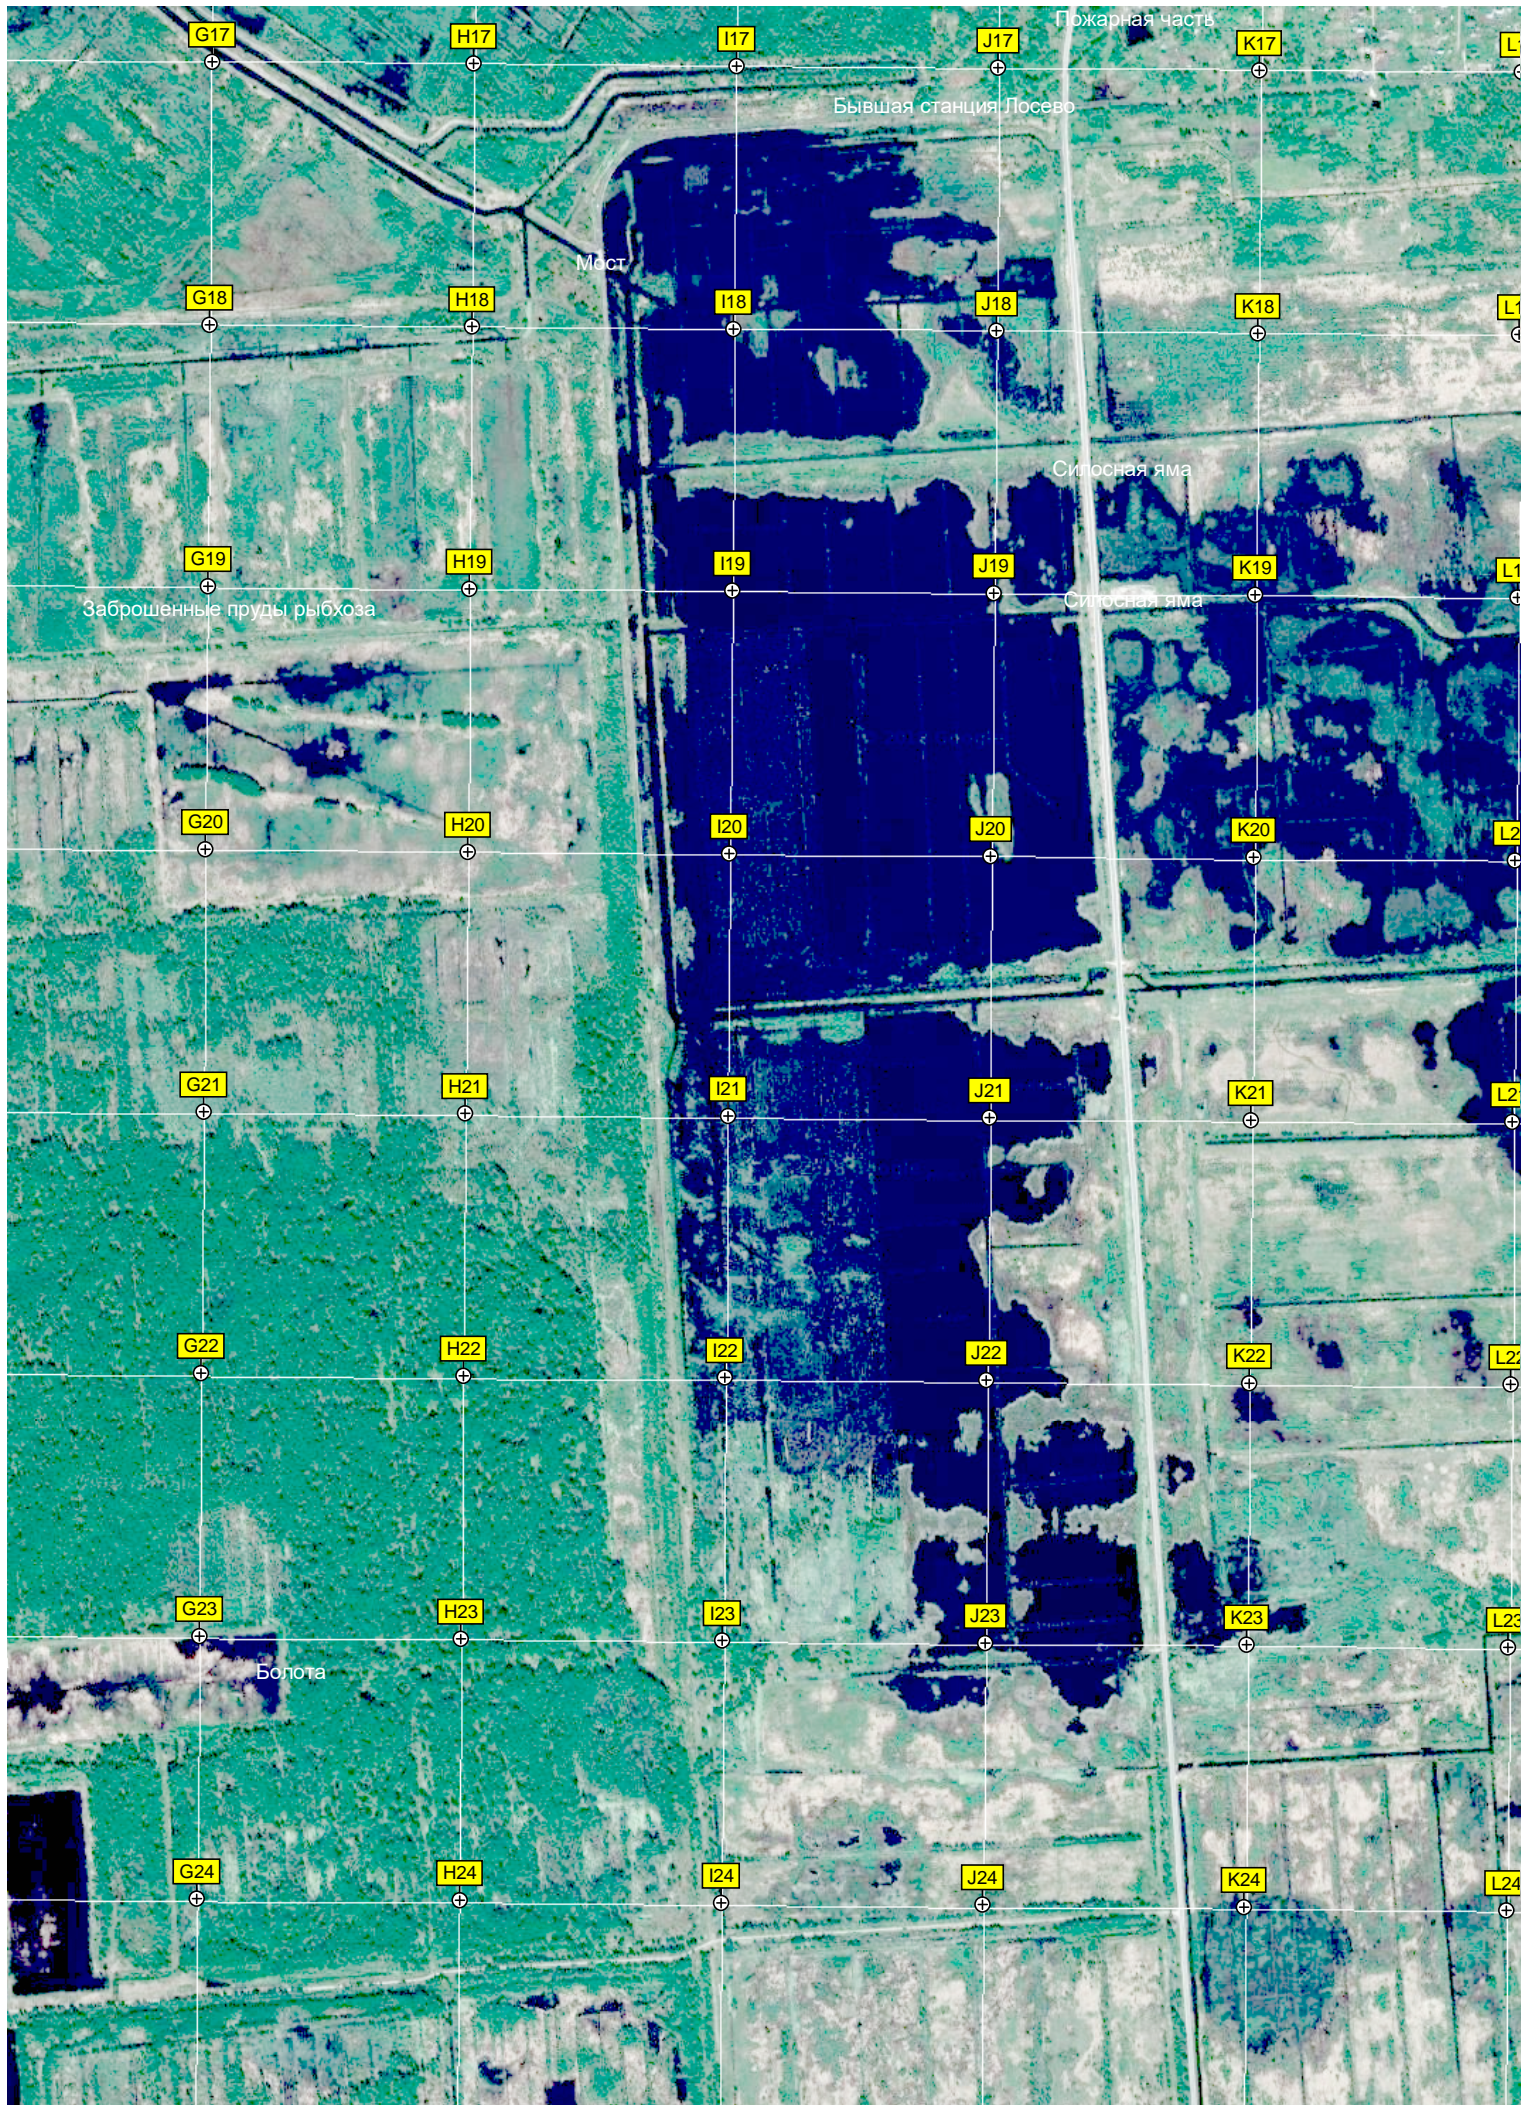

2-я линия

Северная Грива

Поляна с горкой для катания и другими зимними аттракционами

Разобранная станция Челышево Шатурской узкоколейки

Торфоразработки

Торфо