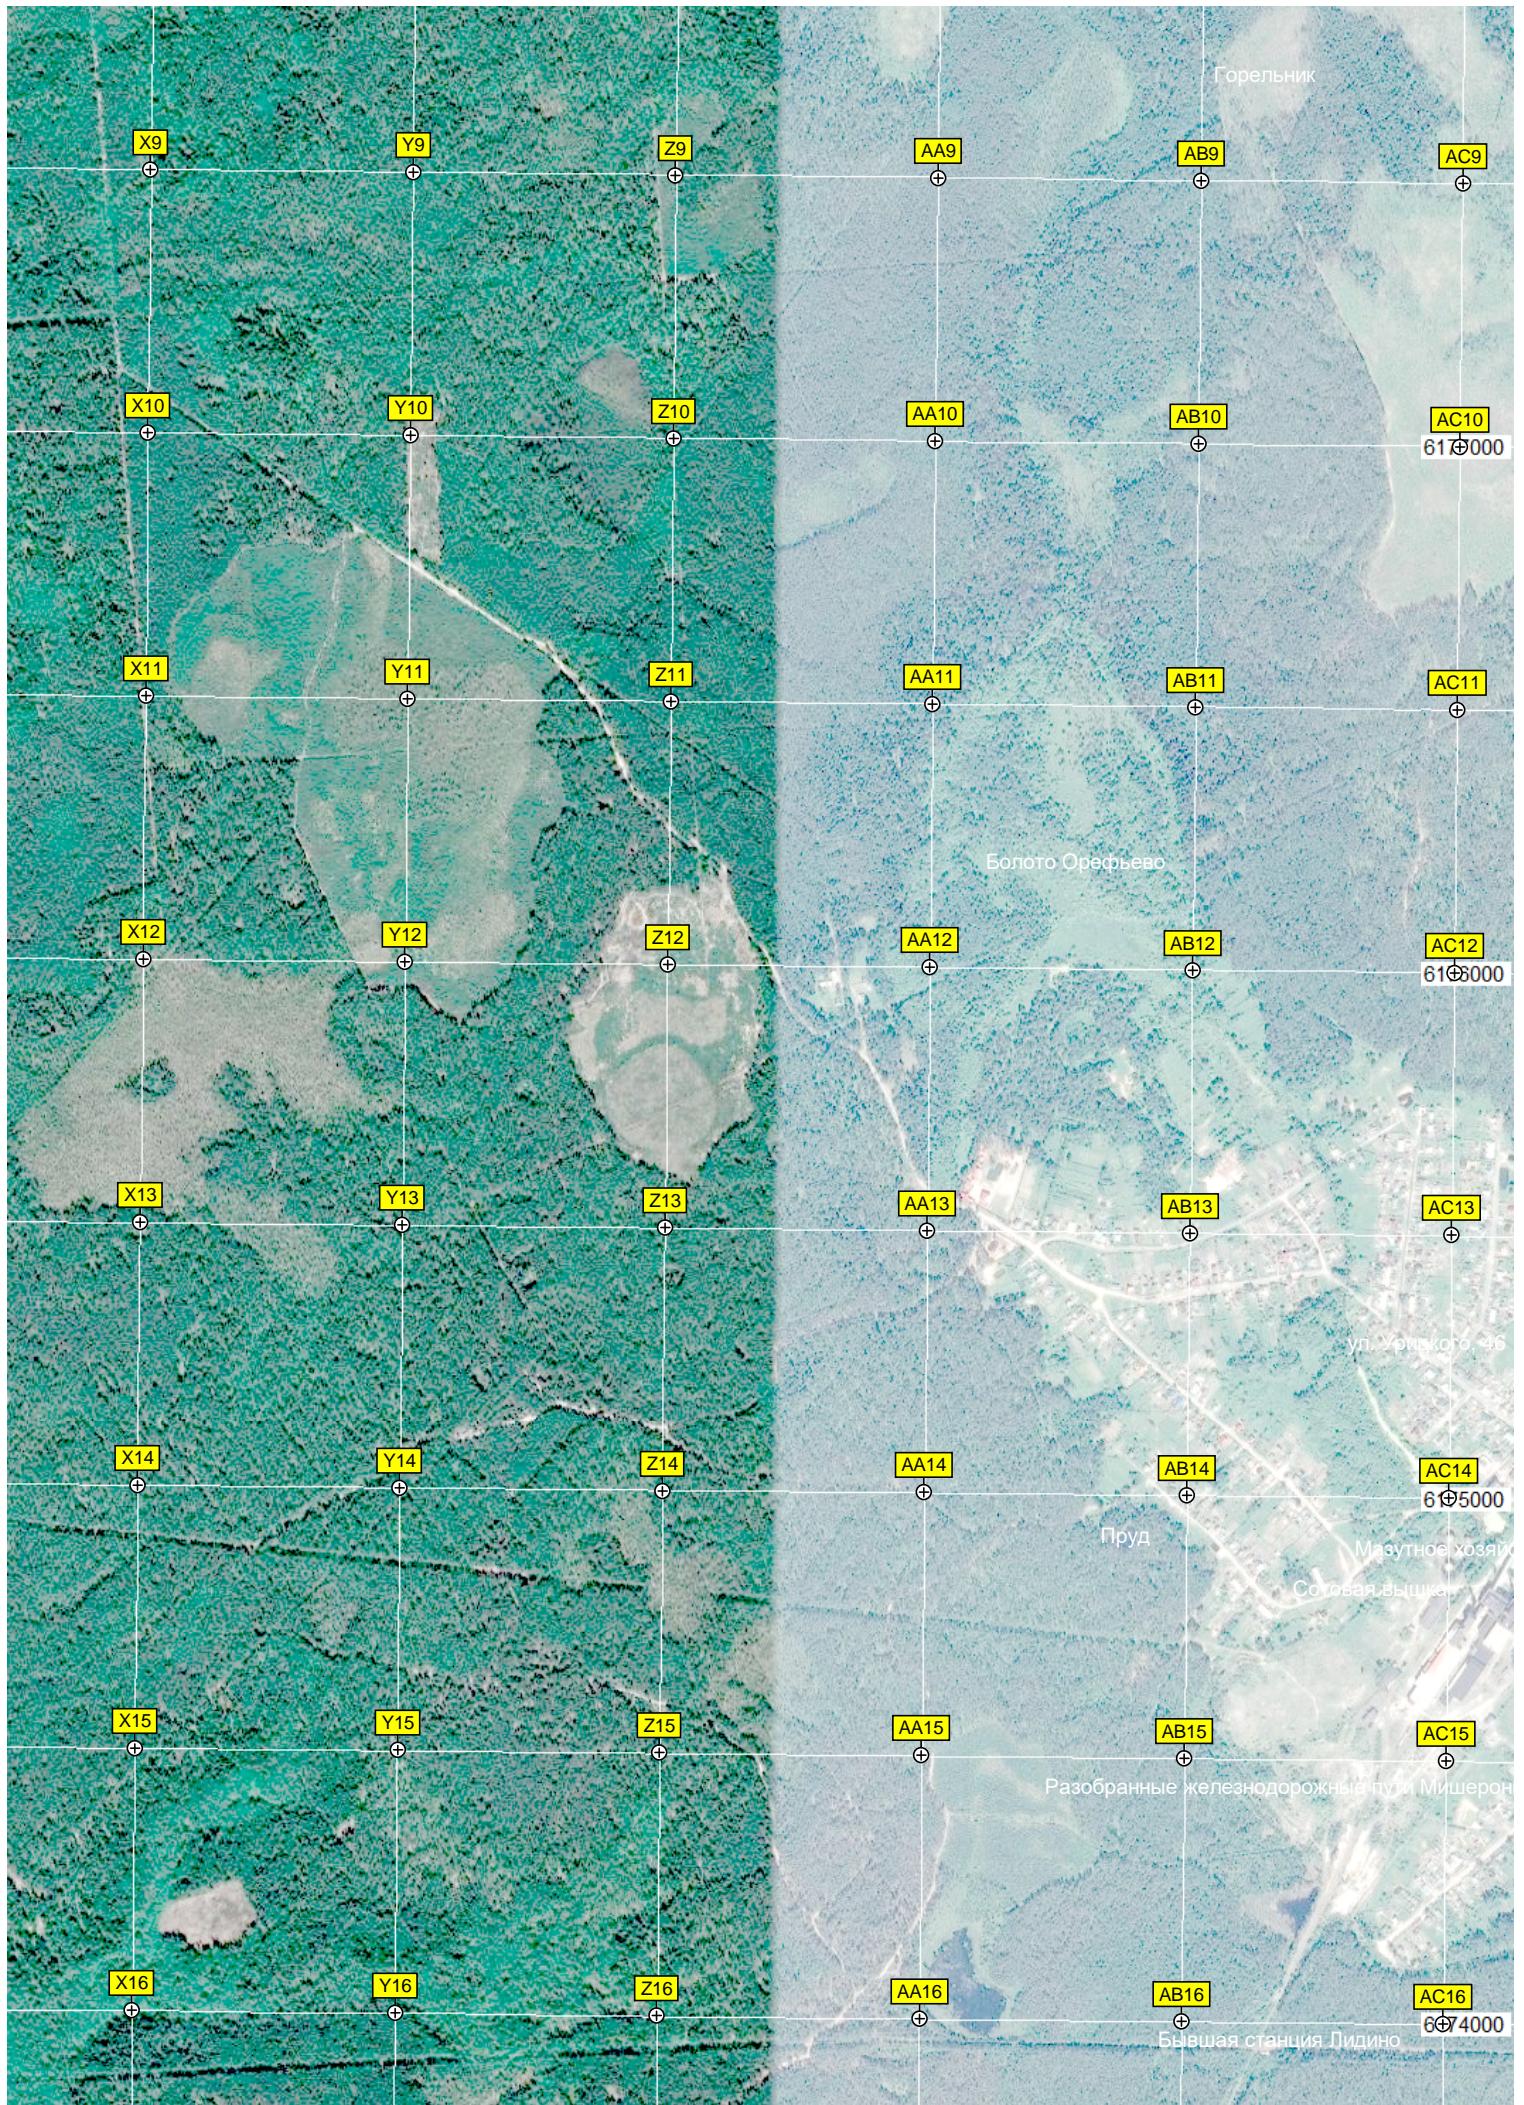

2-я линия

Северная Грива

Поляна с горкой для катания и другими зимними аттракционами

Разобранная станция Челышево Шатурской узкоколейки

Торфоразработки

Торфо