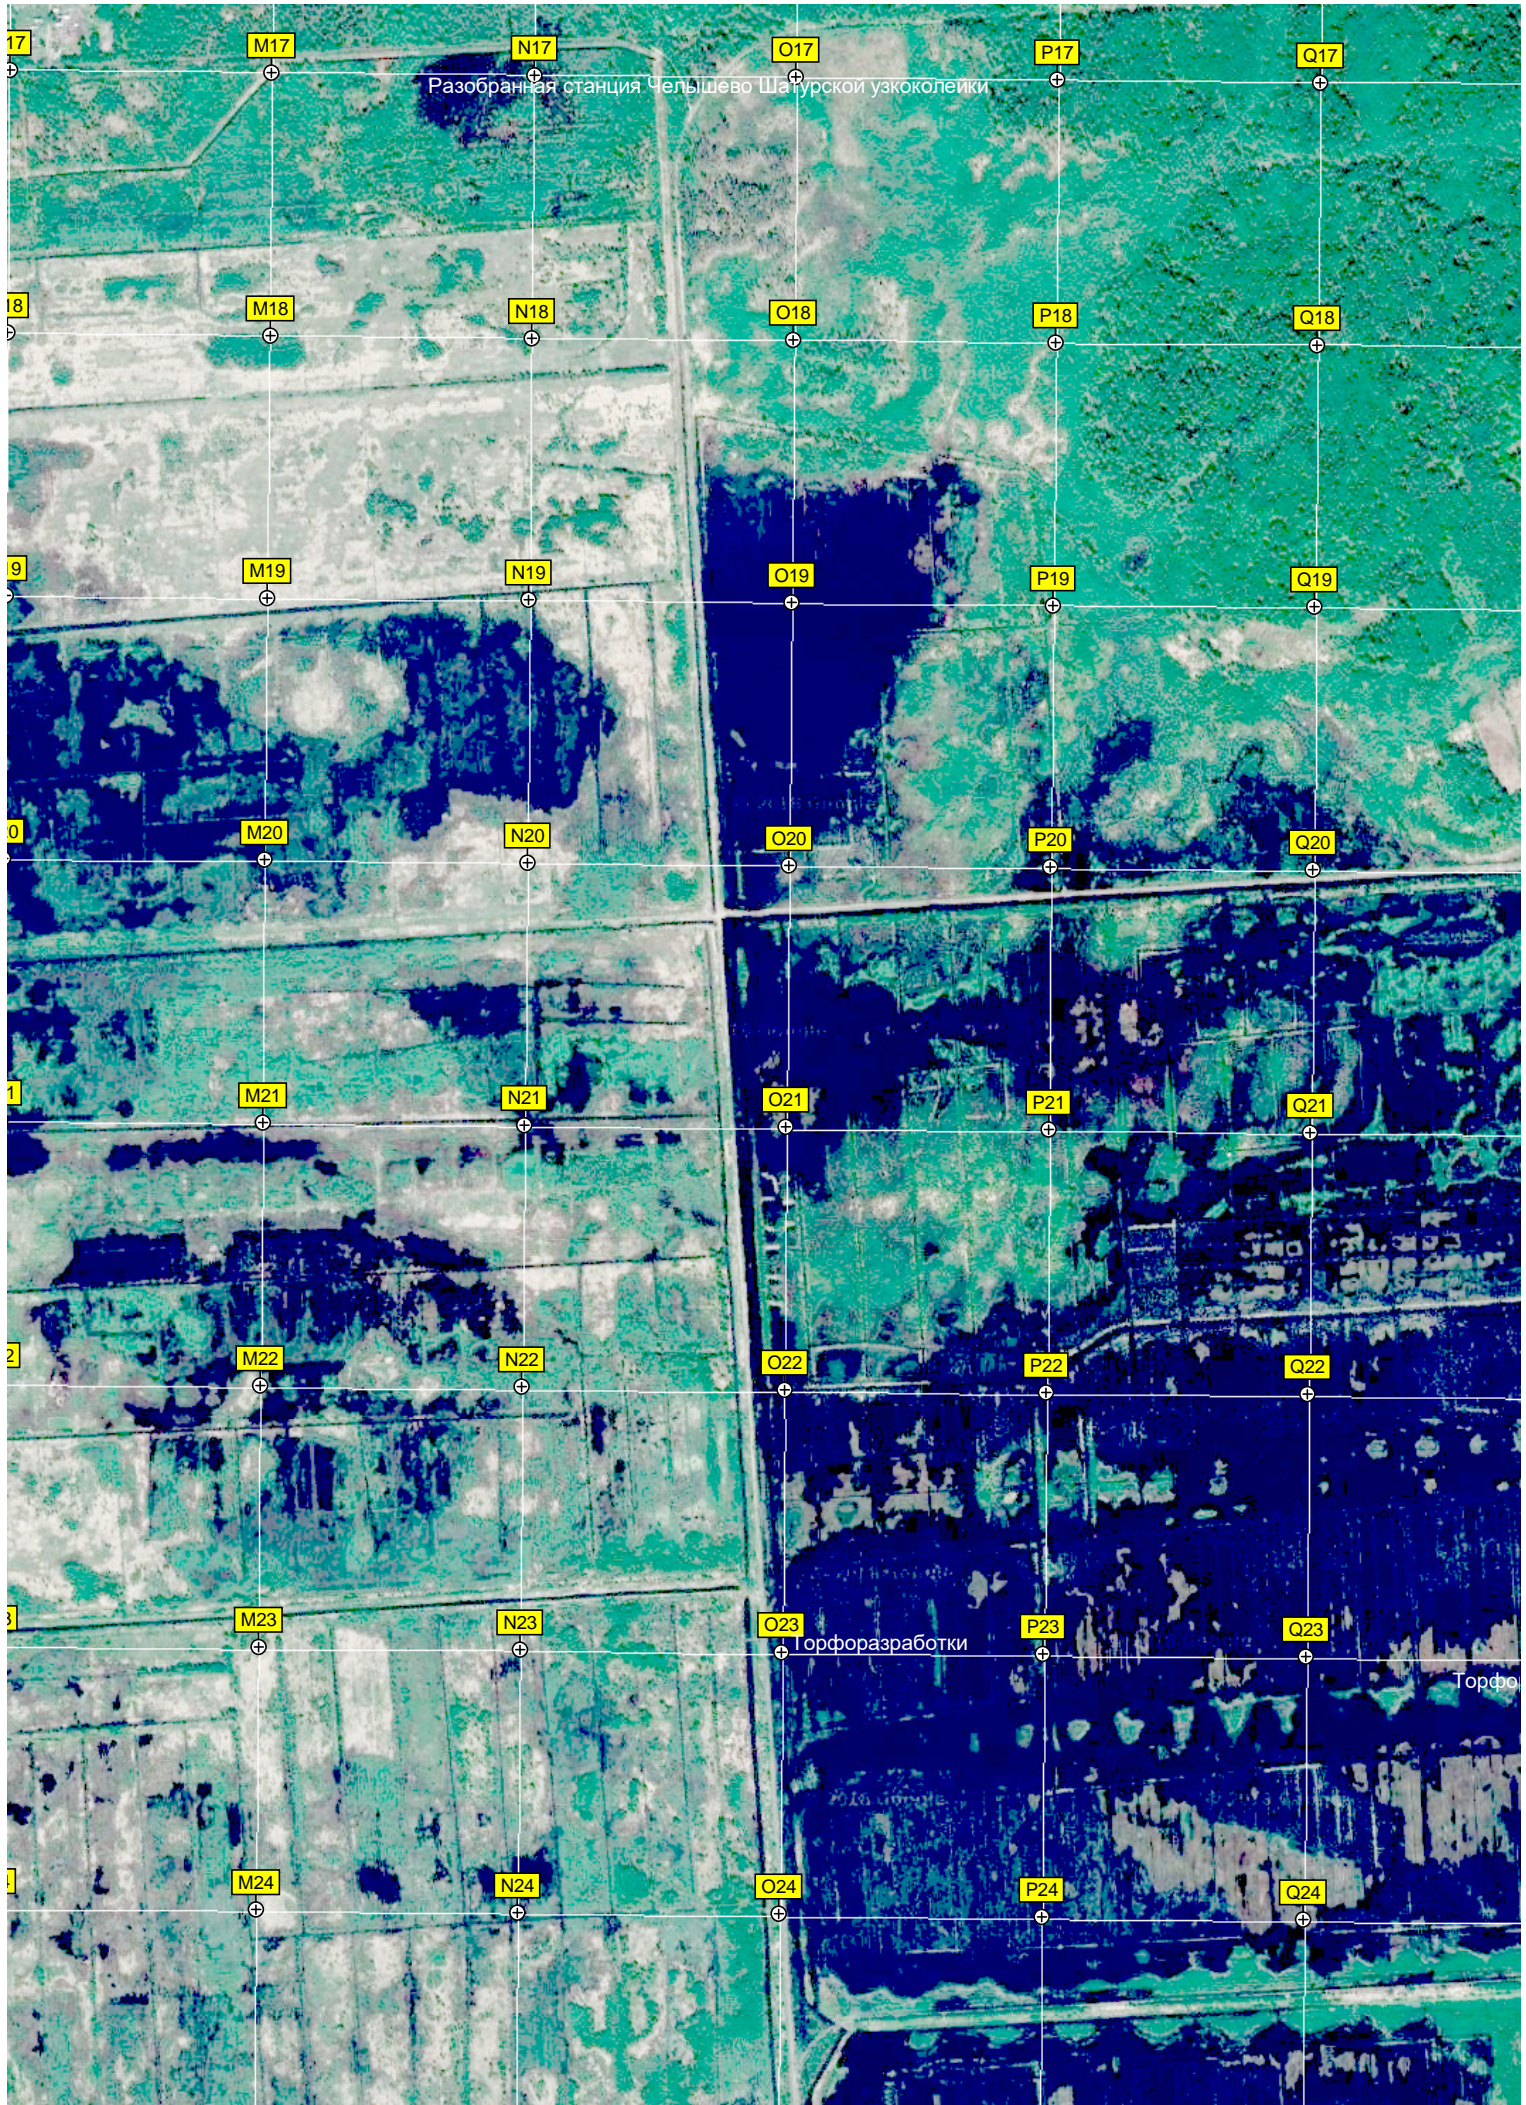

2-я линия

Северная Грива

Поляна с горкой для катания и другими зимними аттракционами

Разобранная станция Челышево Шатурской узкоколейки

Торфоразработки

Торфо