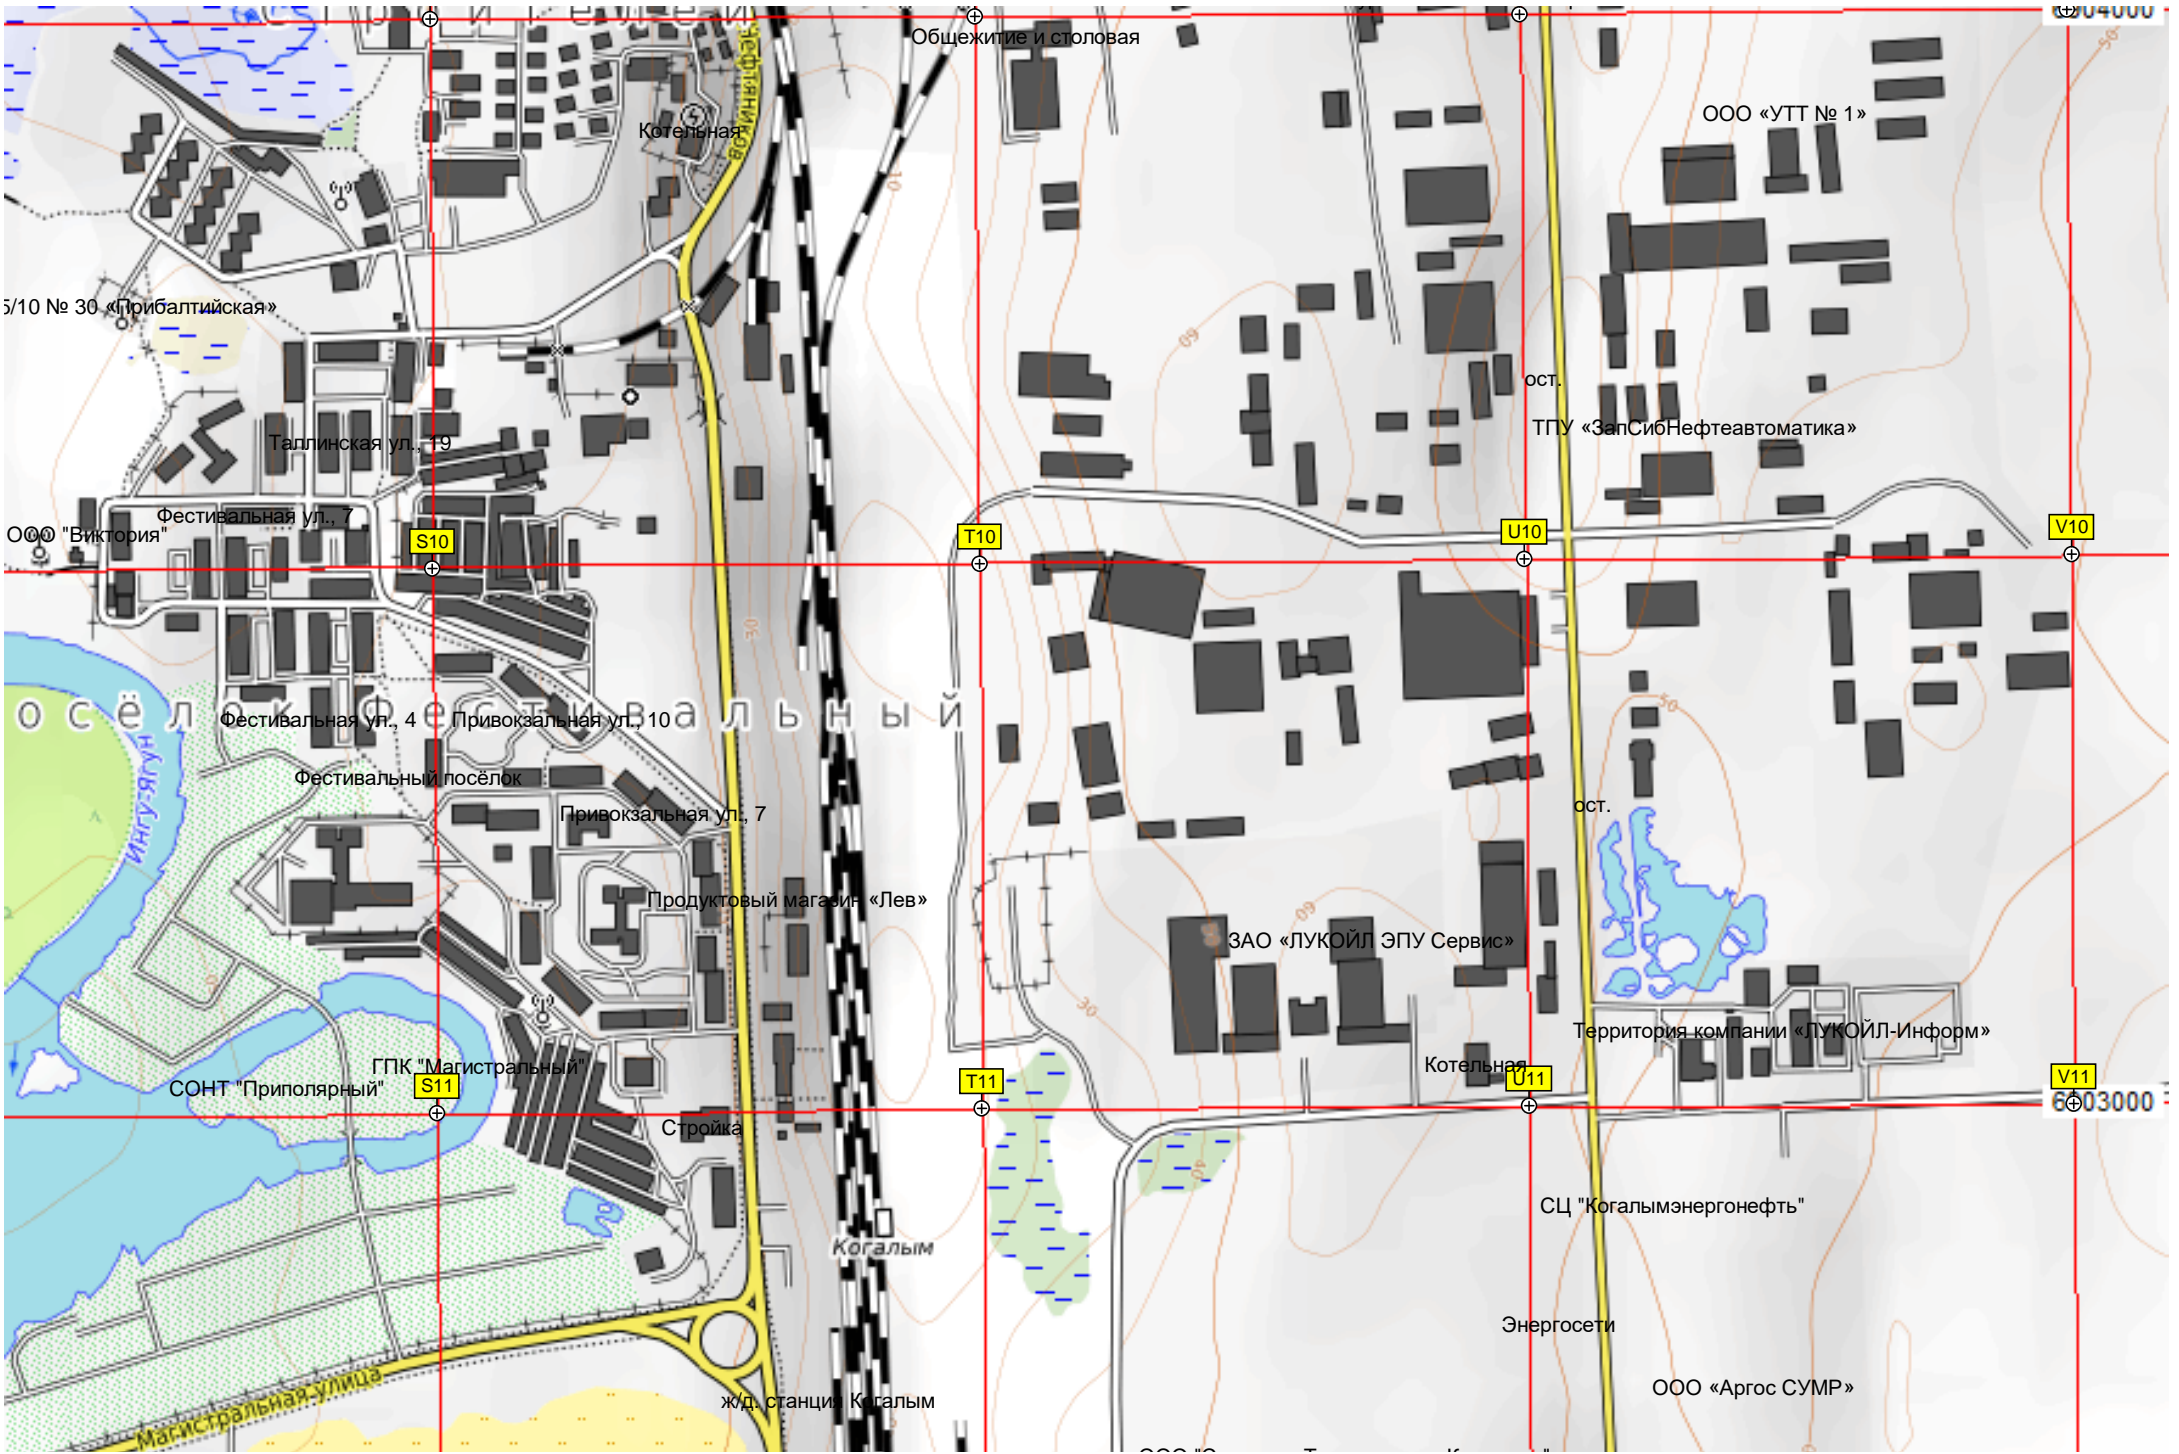

Общежитие и столовая

Котельная

ООО «УТТ № 1»

5/10 № 30 «Прибалтийская»

Таллинская ул., 19

ост.

ТГУ «ЗапСибНефтеавтоматика»

ООО «Виктория»

Фестивальная ул., 7

S10

T10

U10

V10

осёл о к фестивальный

Фестивальная ул., 4

Привокзальная ул., 10

Фестивальный посёлок

Привокзальная ул., 7

ост.

Продуктовый магазин «Лев»

ЗАО «ЛУКОЙЛ ЭПУ Сервис»

Территория компании «ЛУКОЙЛ-Информ»

СОНТ «Приполярный»

ГПК «Магистральный»

S11

T11

U11

V11

Стройка

Когалым

Котельная

СЦ «Когалымэнергонефть»

Энергосети

ООО «Аргос СУМР»

ж/д. станци. Когалым

Магистральная улица

604000

603000