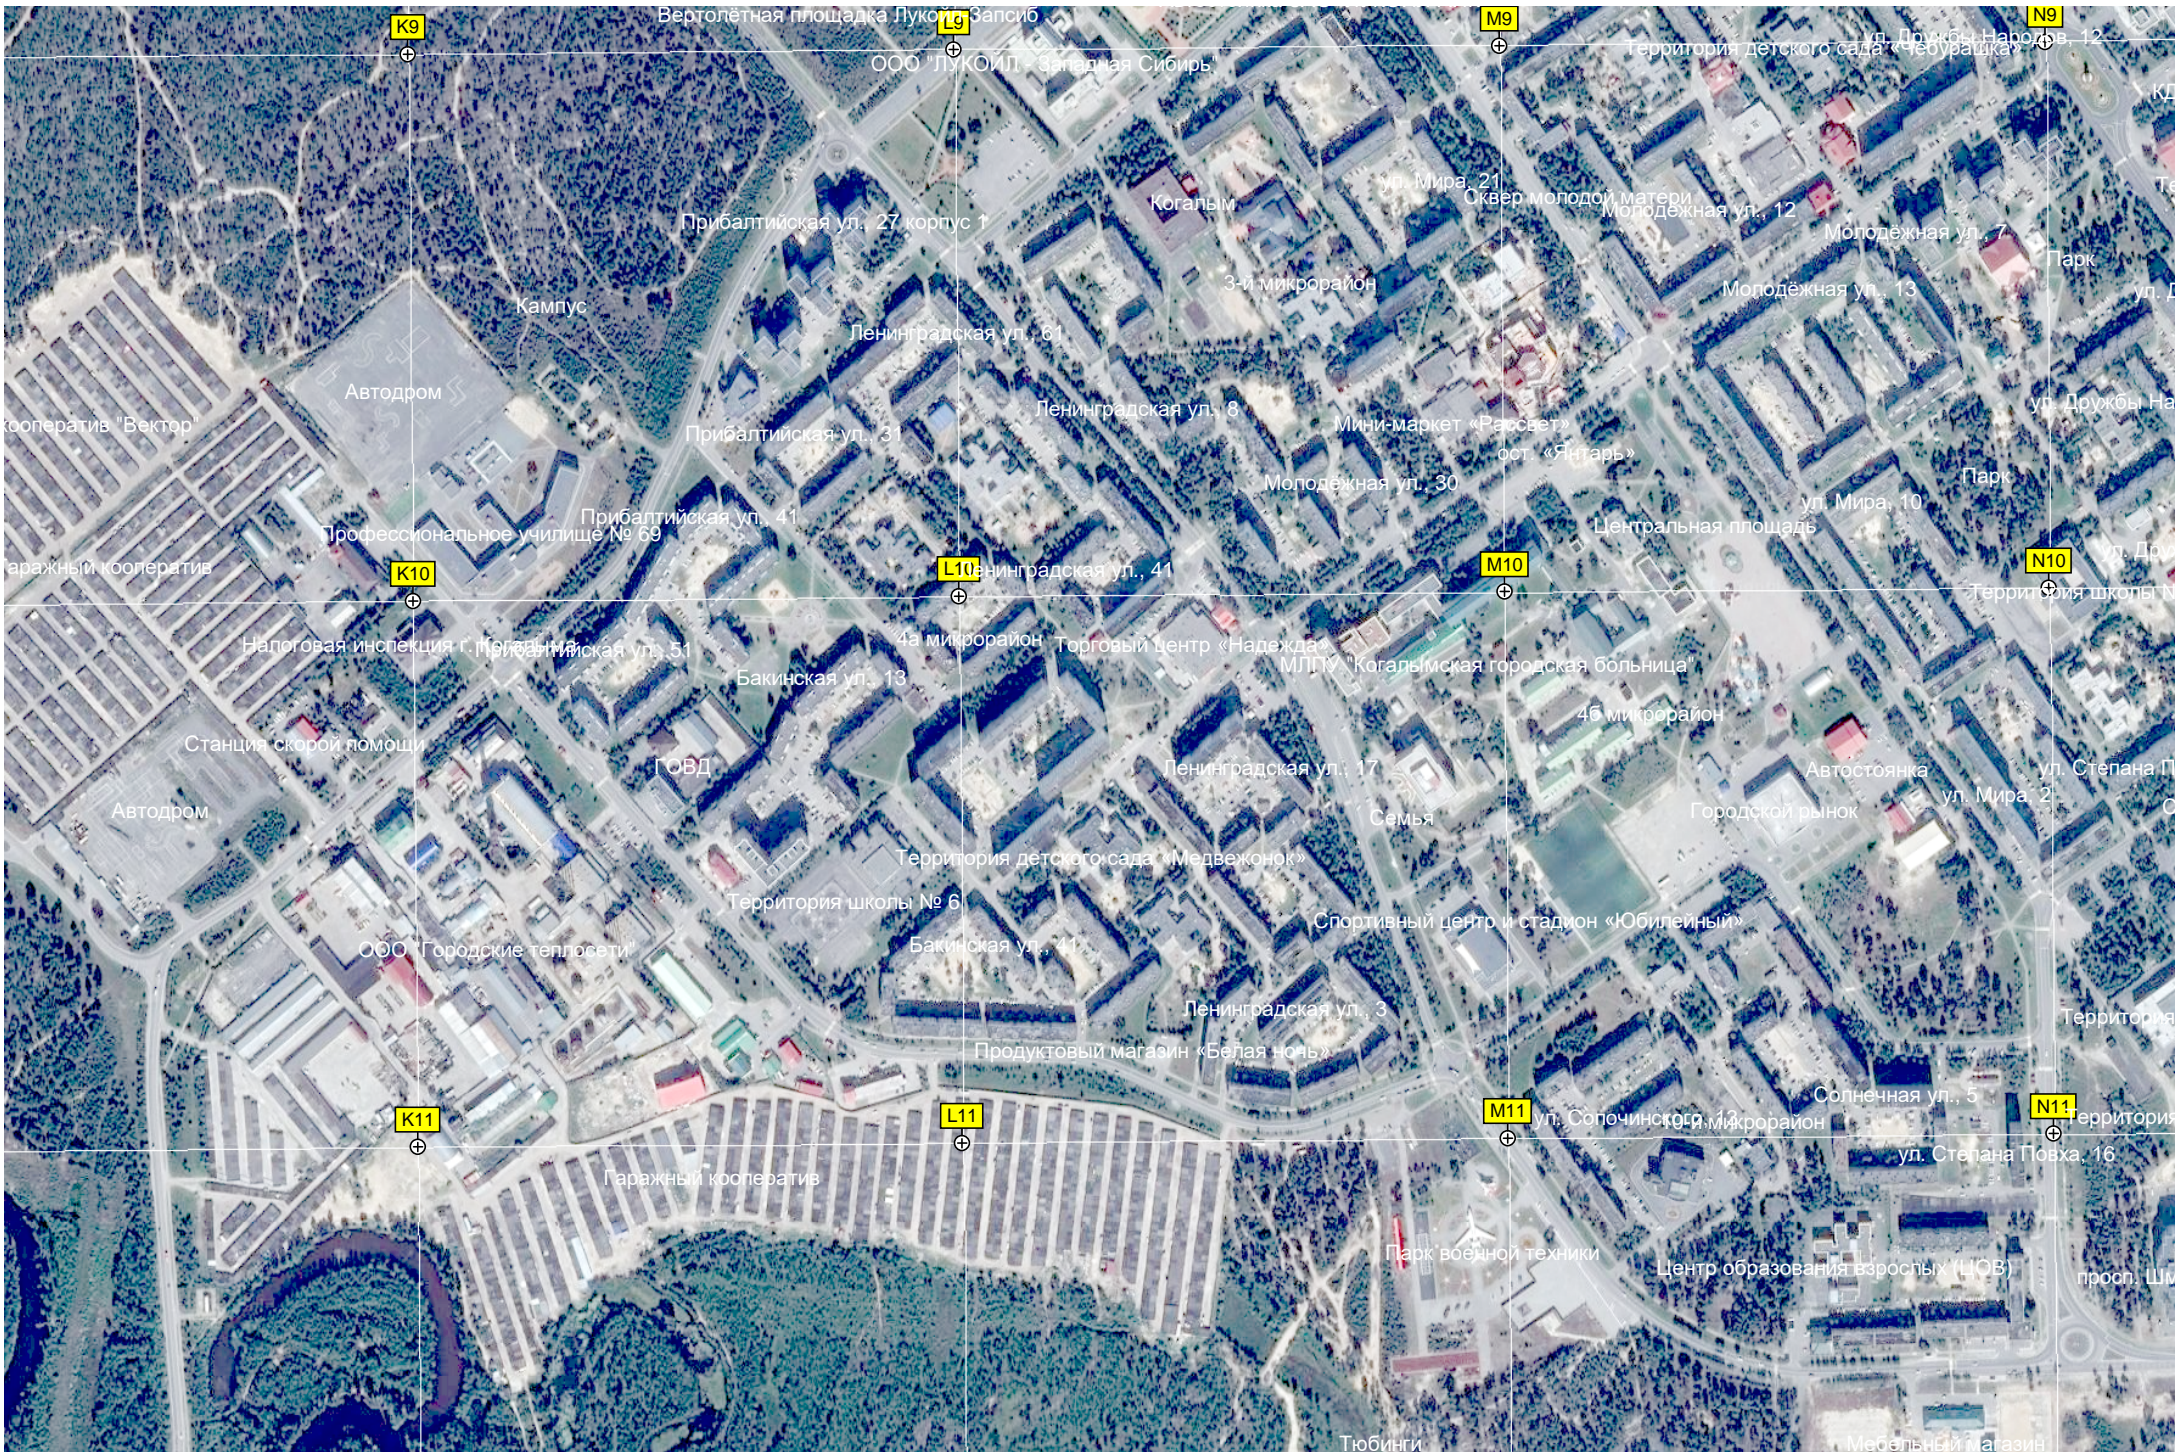

K9

L9

M9

N9

K10

L10

M10

N10

K11

L11

M11

N11

Вертолетная площадка Лукойл Запсиб

ООО "ЛУКОЙЛ Западная Сибирь"

Территория детского сада «Челюрашкка»

Прибалтийская ул., 27 корпус 1

Когалым

ул. Мира, 21

Молодежная ул., 12

Молодежная ул., 7

Кампус

Ленинградская ул., 61

3-й микрорайон

Молодежная ул., 13

Парк

Автодром

Прибалтийская ул., 31

Ленинградская ул., 8

Мини-маркет «Рассвет»

ост. «Янтарь»

ул. Мира, 10

кооператив "Вектор"

гаражный кооператив

Профессиональное училище № 69

Прибалтийская ул., 41

Ленинградская ул., 41

Молодежная ул., 30

Центральная площадь

Парк

ул. Дружбы На

Налоговая инспекция г. Тюбинги

Прибалтийская ул., 51

4а микрорайон

Торговый центр «Надежда»

МЛПУ "Когалымская городская больница"

4б микрорайон

Станция скорой помощи

ГОВД

Бакинская ул., 13

Ленинградская ул., 17

Автостоянка

ул. Степана П

Автодром

ООО "Городские теплосети"

Территория школы № 6

Бакинская ул., 41

Ленинградская ул., 3

Спортивный центр и стадион «Юбилейный»

Городской рынок

ул. Мира, 2

Продуктовый магазин «Белая ночь»

Территория

K11

L11

M11

N11

Гаражный кооператив

Ленинградская ул., 3

ул. Сопочинского микрорайон

Солнечная ул., 5

ул. Степана Пюхва, 16

Парк военной техники

Центр образования взрослых (ЦОА)

проп. ШМ

Тюбинги

Мебельный магазин