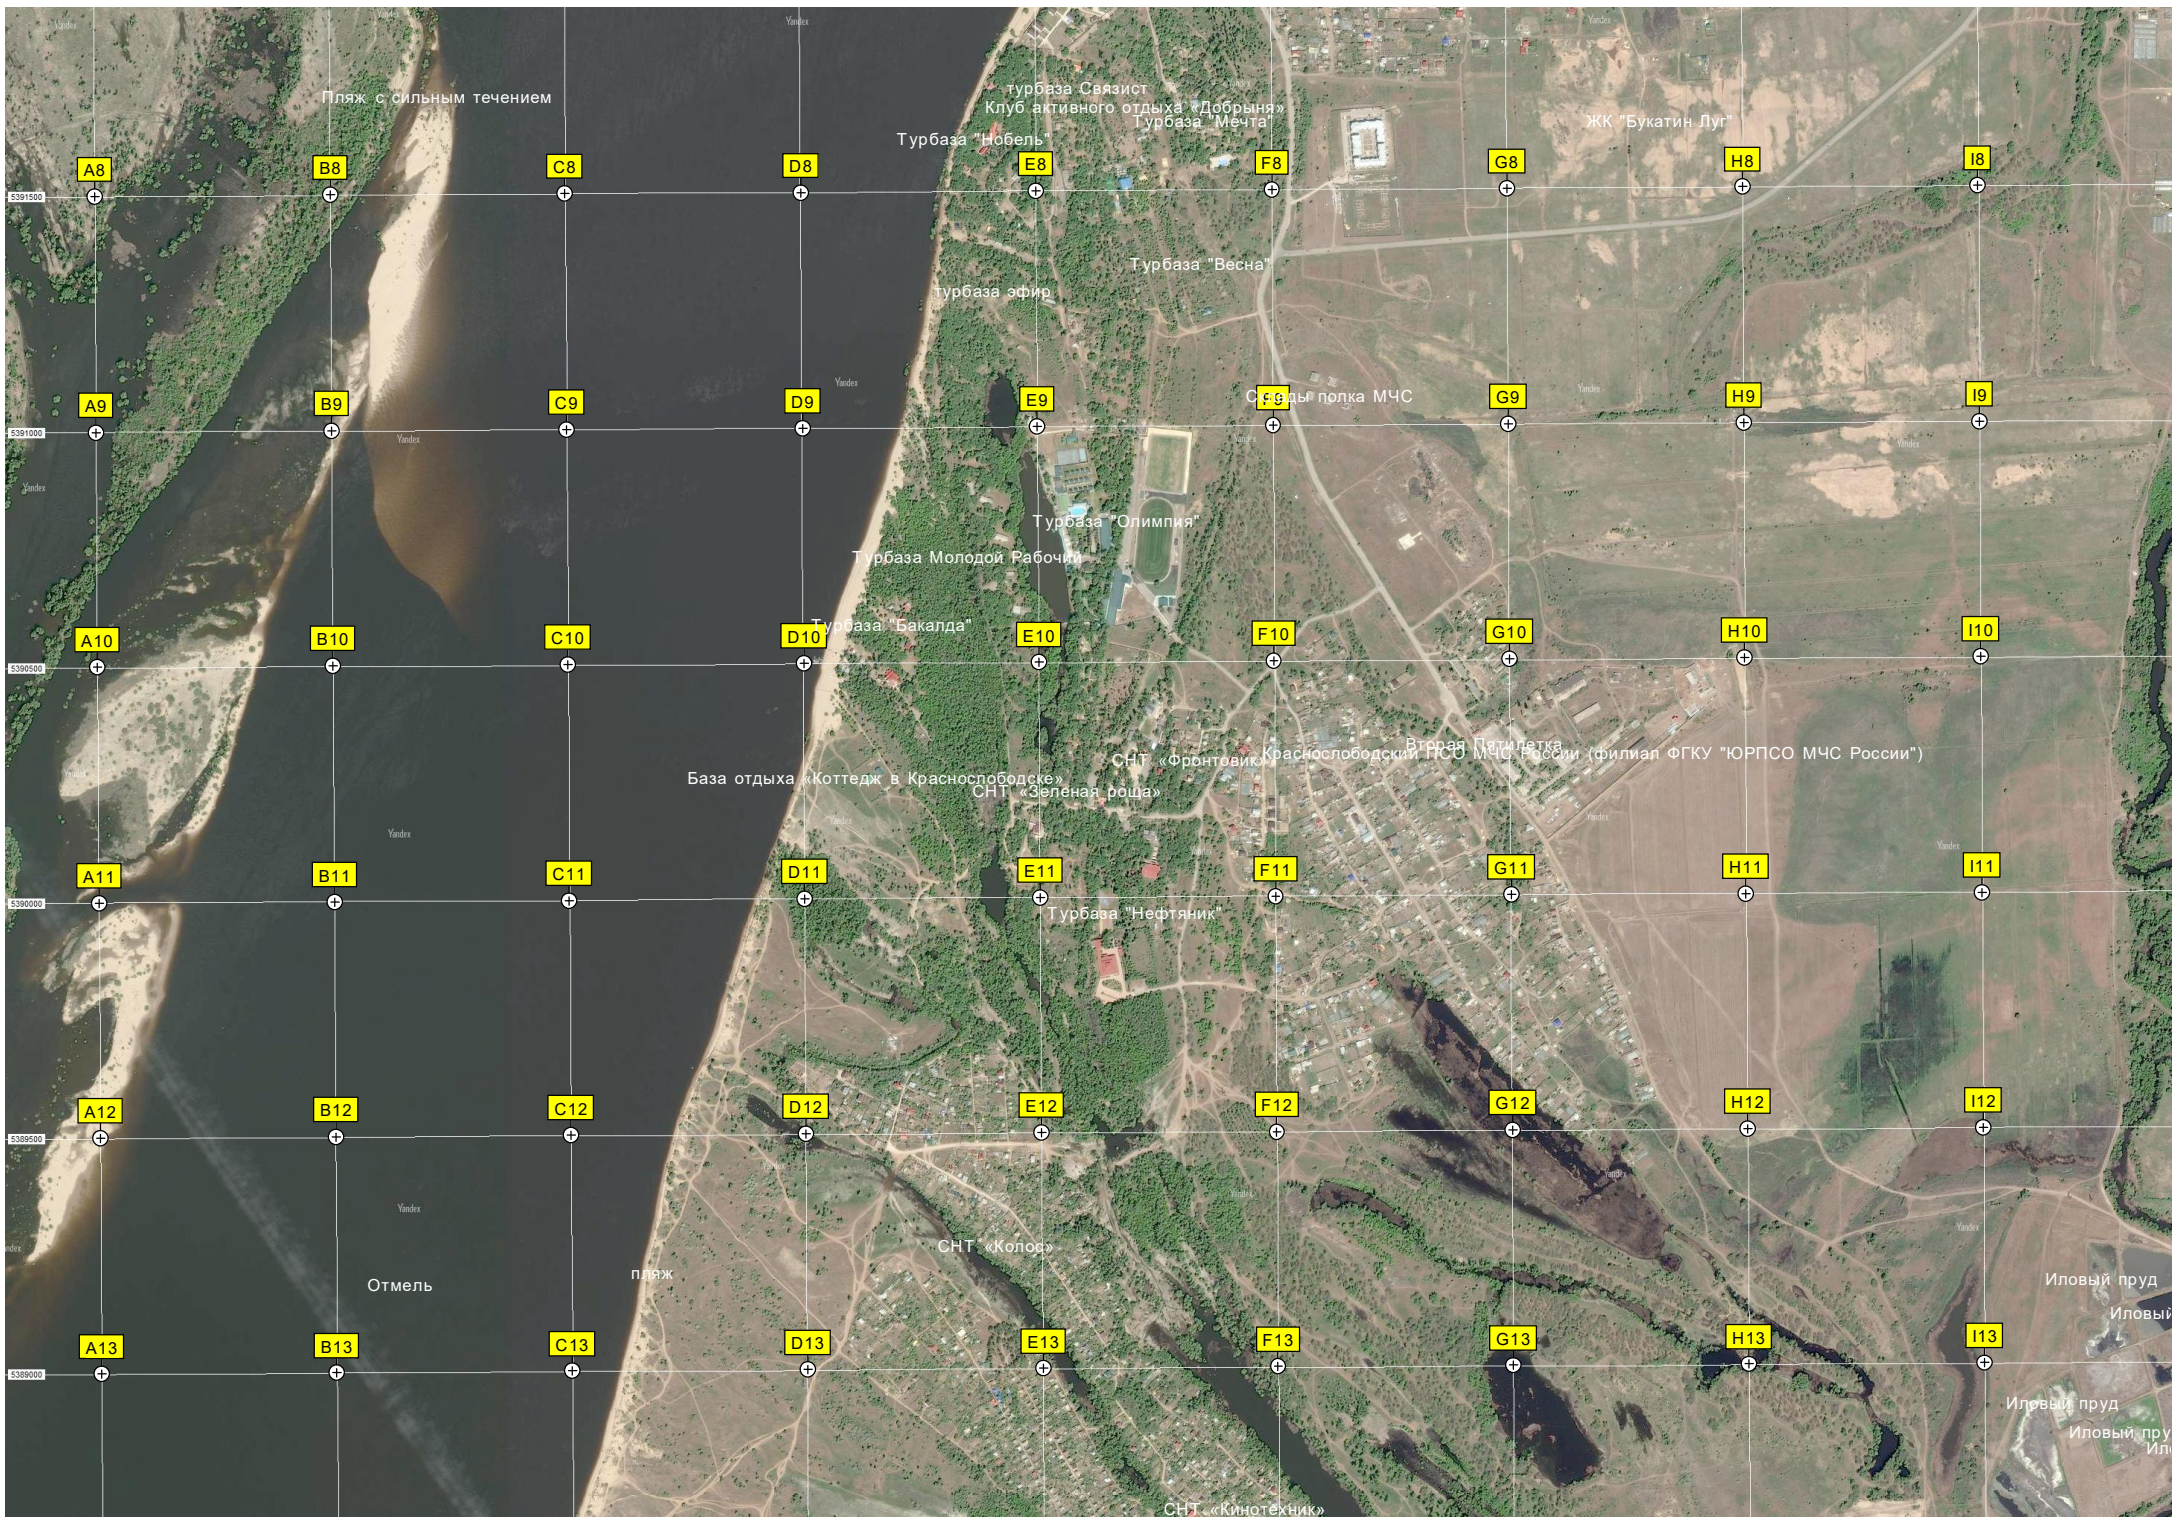

учебное хозяйство
СНТ "Трудовые резервы"

Помойка

Руины

Пляж с сильным течением

турбаза Связист
Клуб активного отдыха «Добрыня»
Турбаза «Мечта»
Турбаза «Нобель»

ЖК «Бухатин Луг»

турбаза эфир
Турбаза «Весна»

Склады полка МЧС