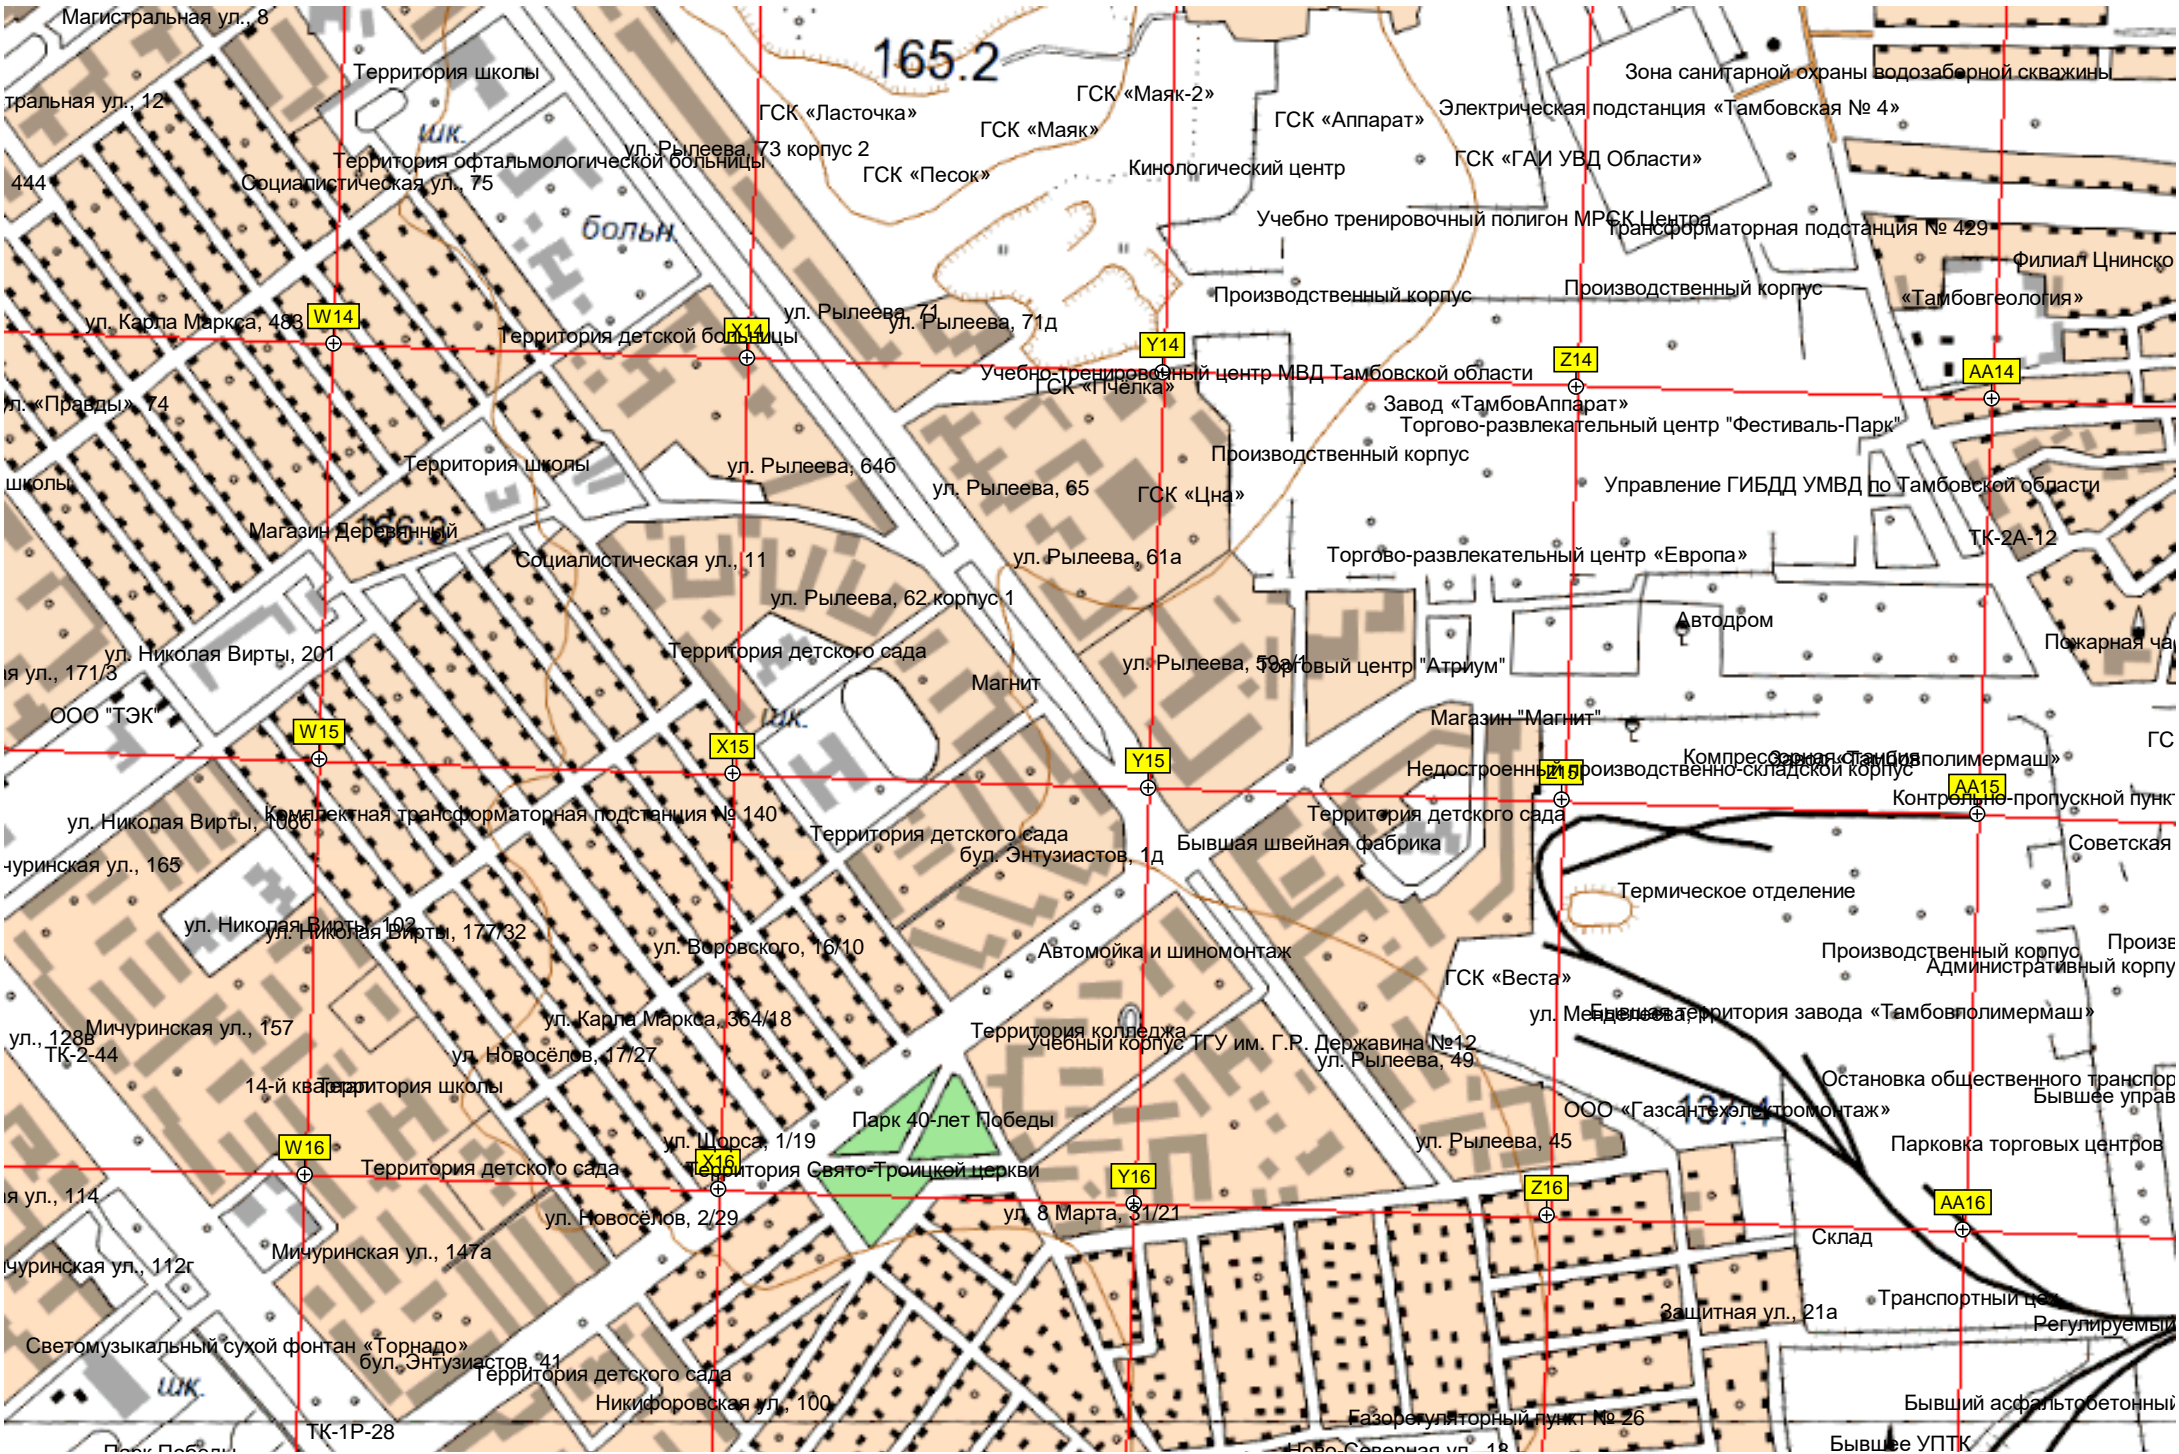

Пляж

Пяшколь

5850000

Пушкари

165.2

Магистральная ул., 8

Территория школы

Территория офтальмологической больницы