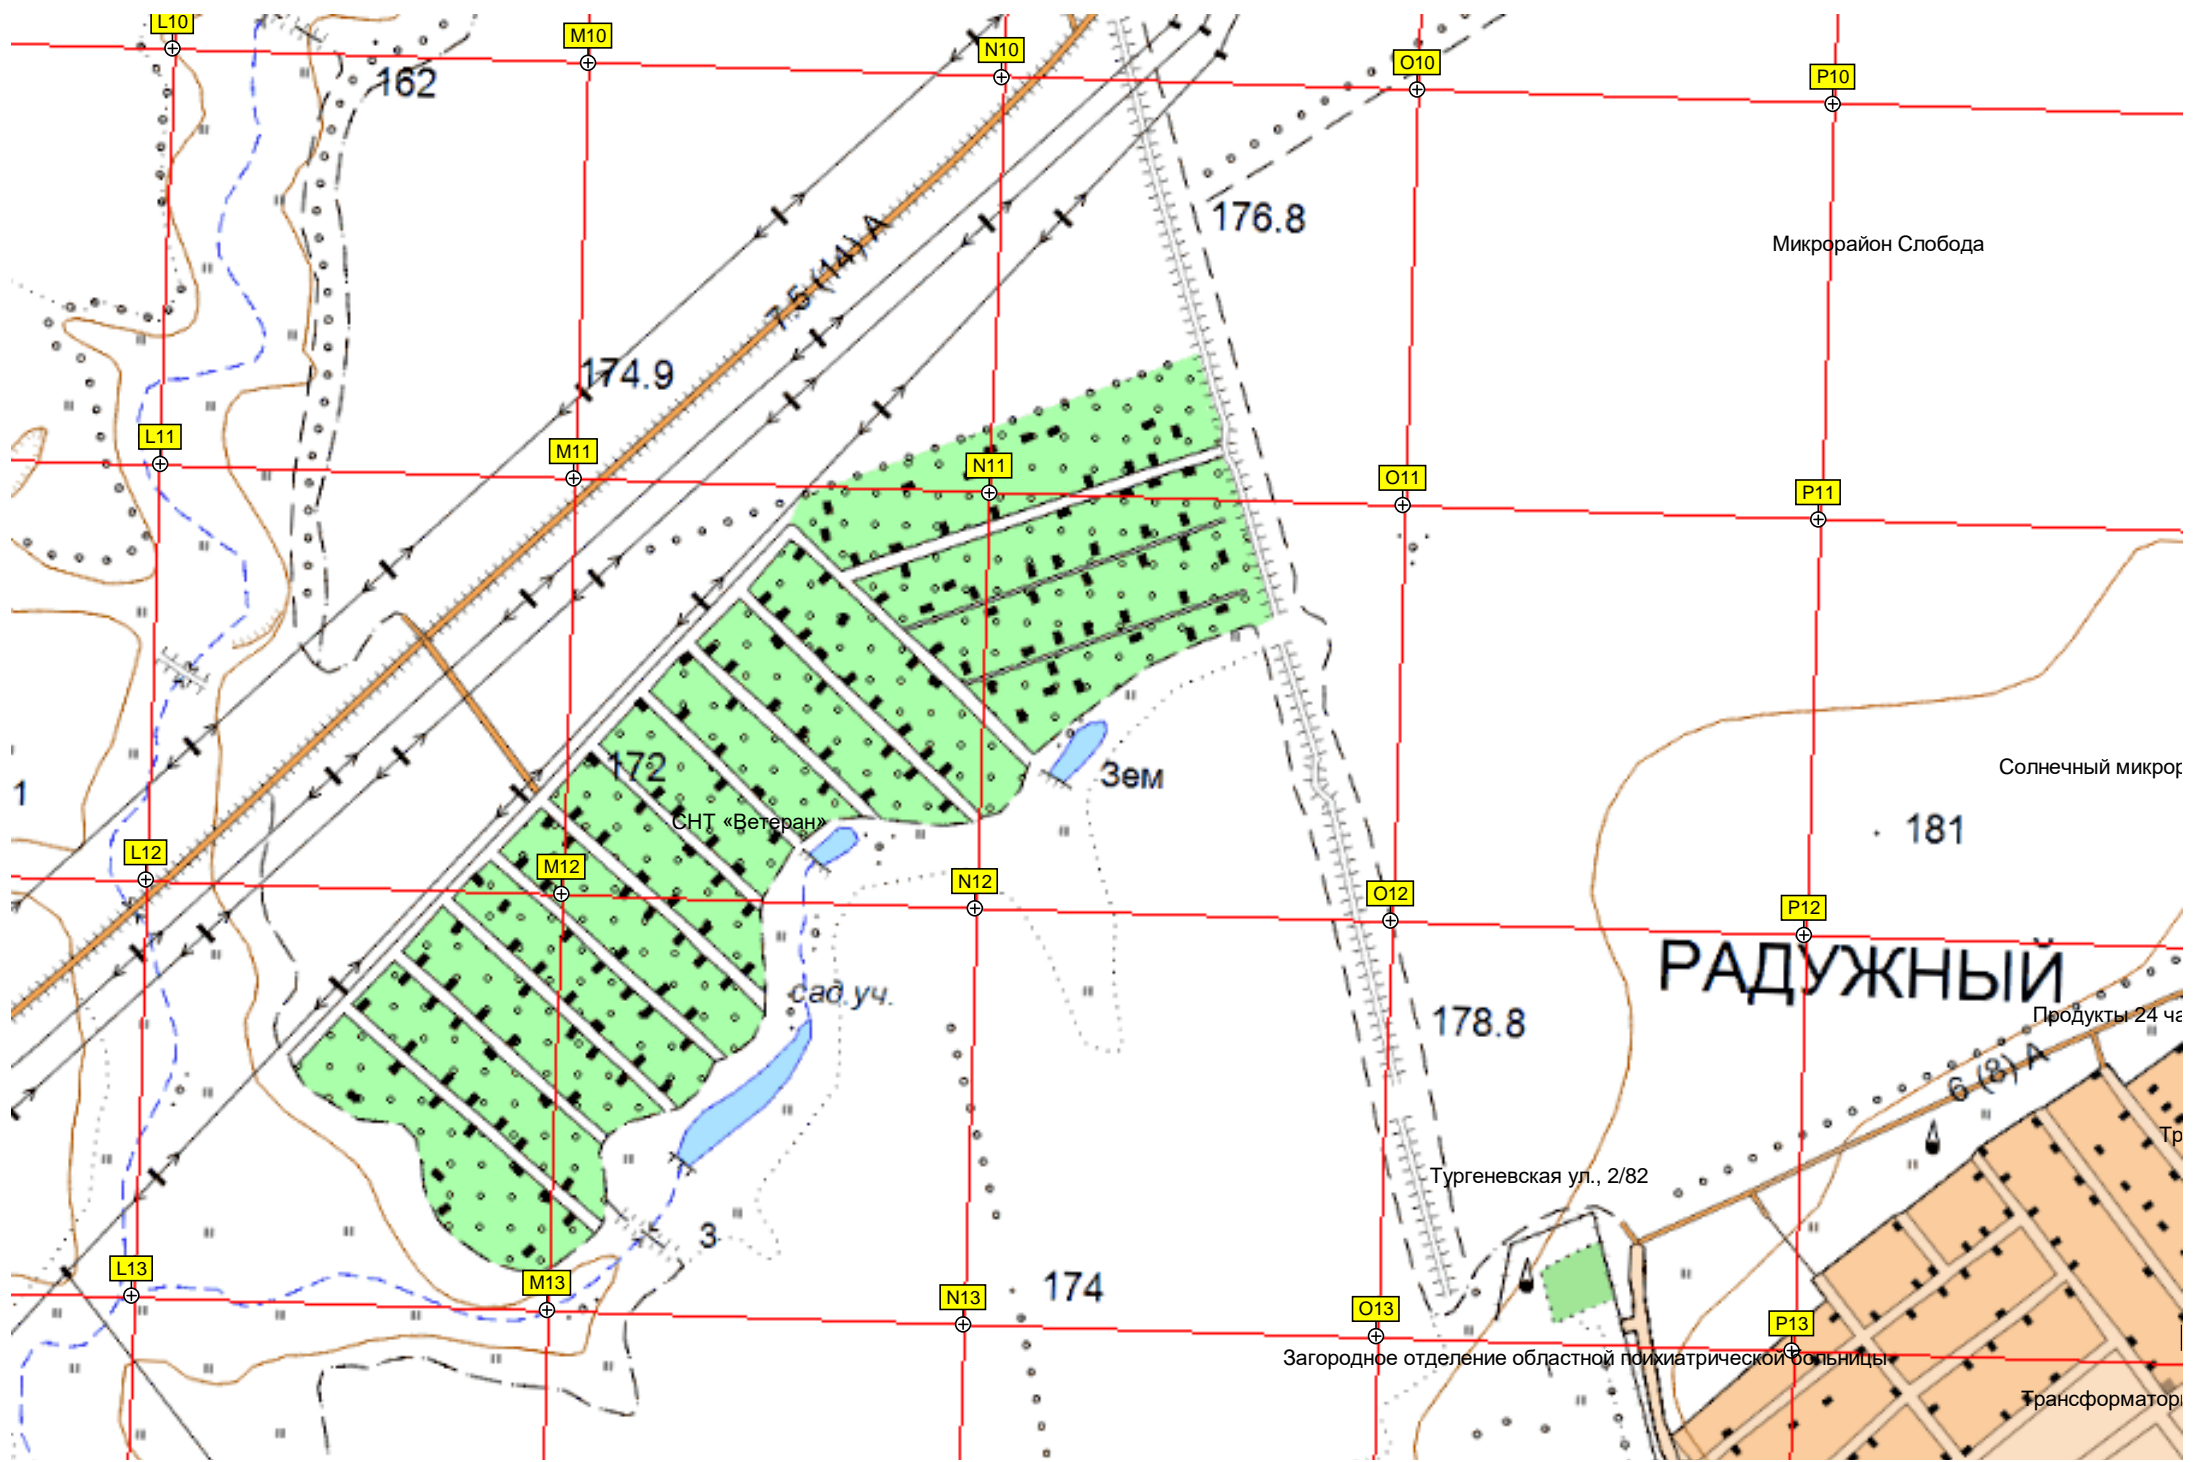

Водозаборная скважина

Бывшая зона санитарной охраны водозаборной скважины

Бывший бытовое здание корпуса племзавода «Пригородный»

сар.

162

176.8

174.9

172