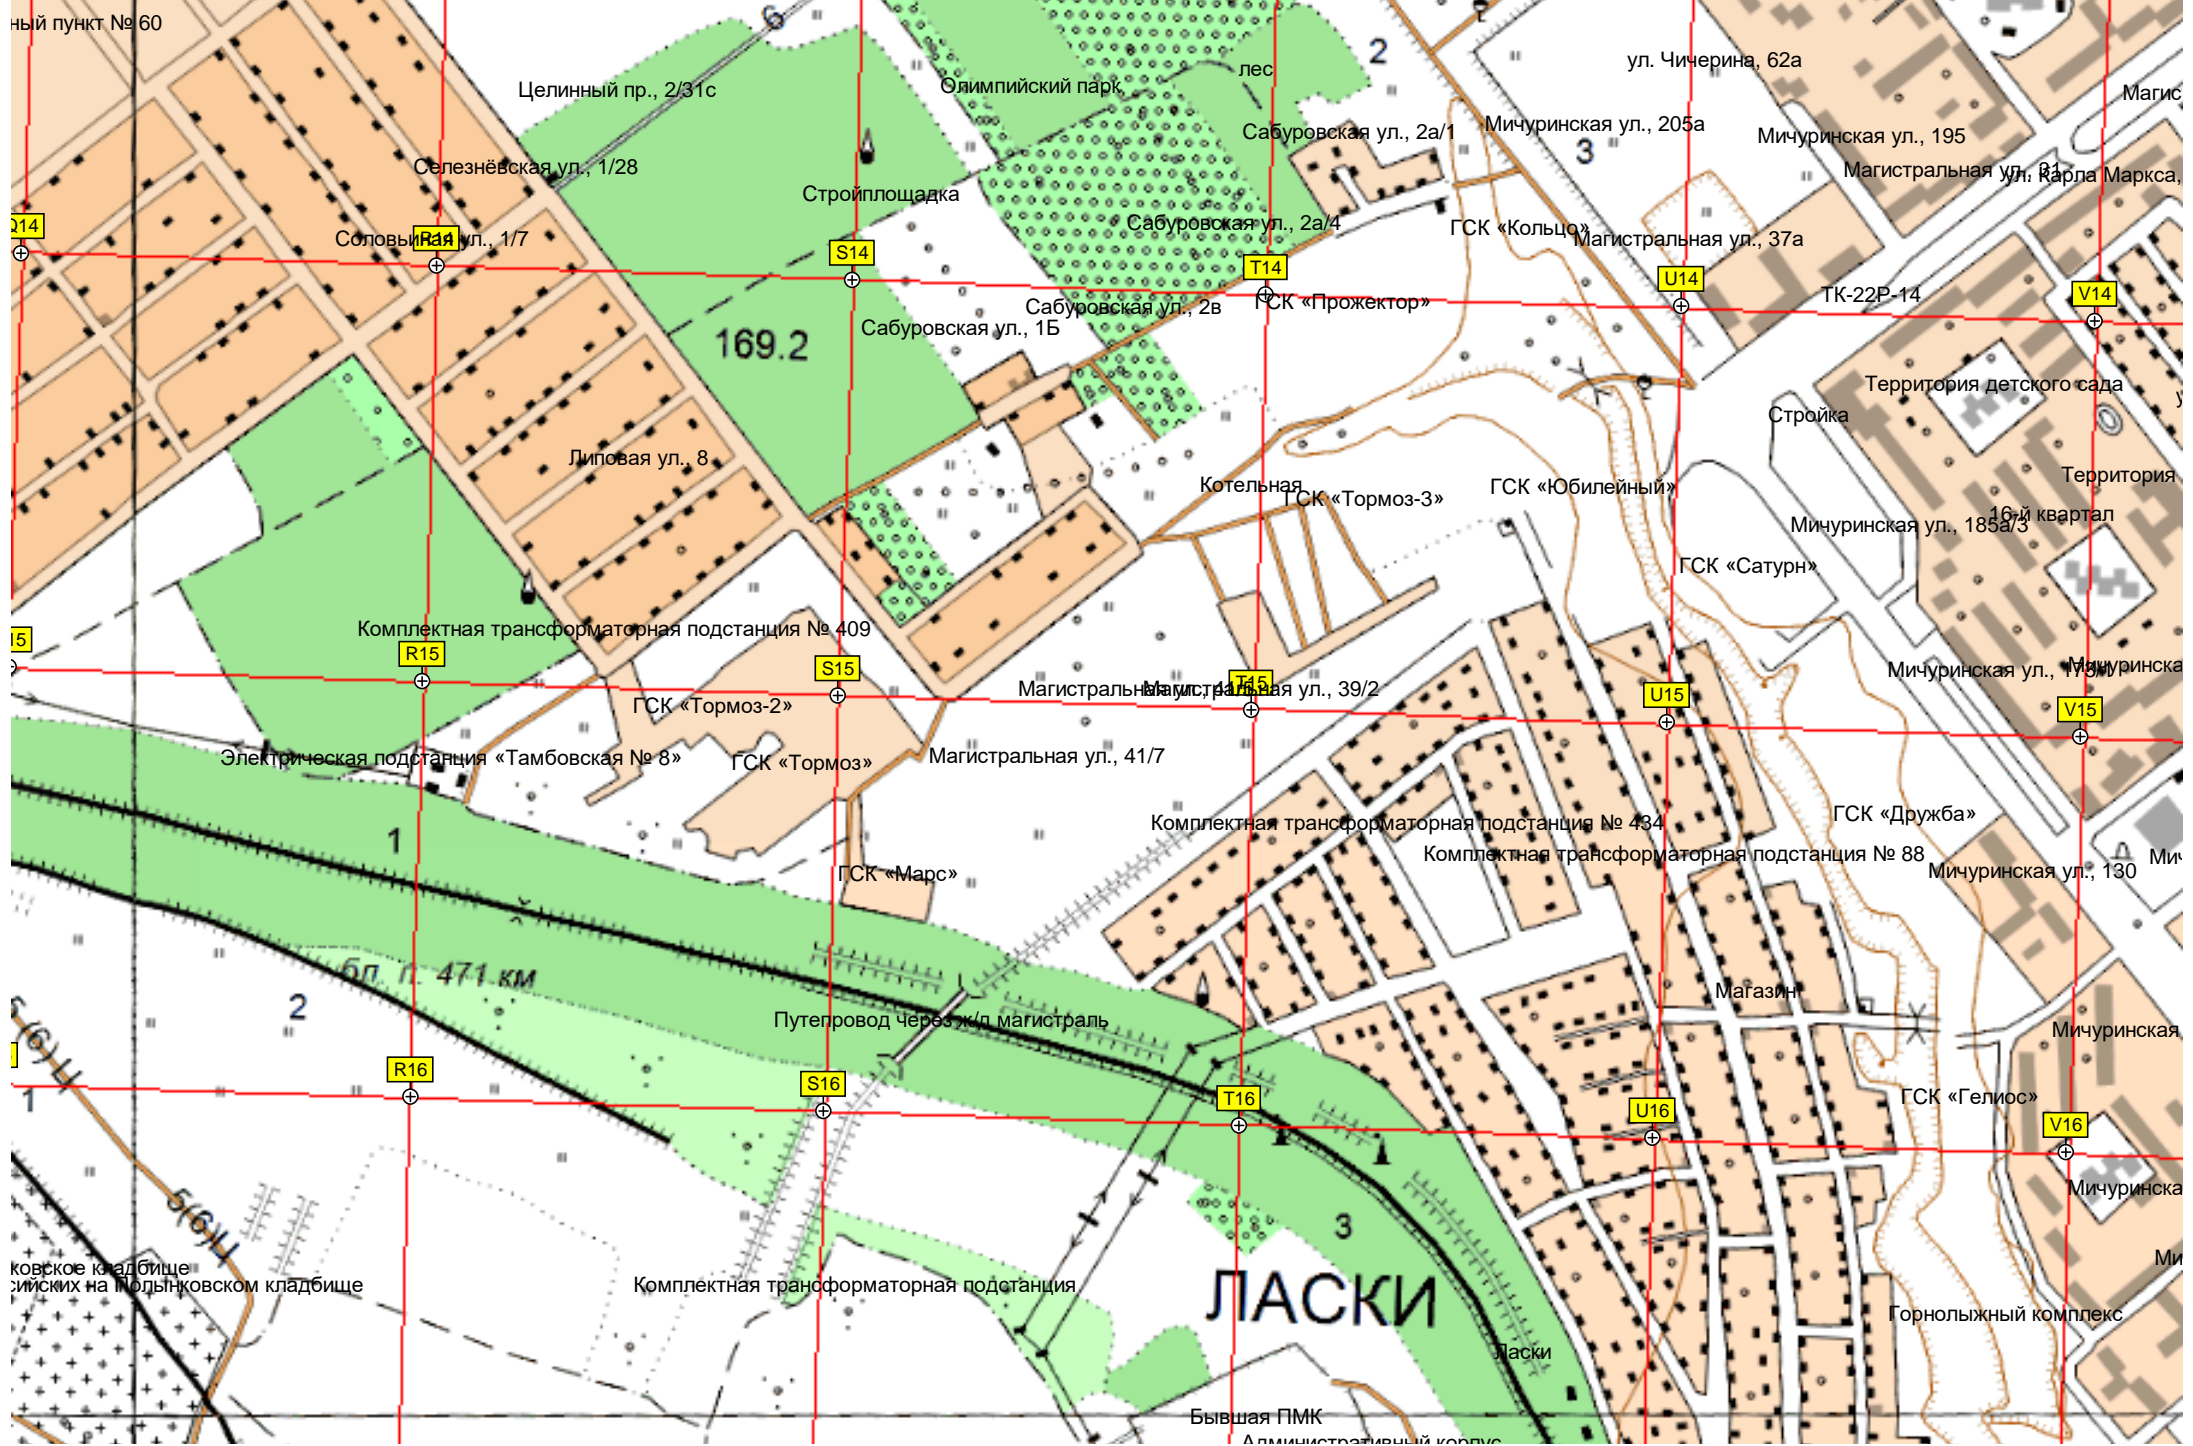

Пляж

Пяшколь

5850000

Пушкари

165.2

Магистральная ул., 8

Территория школы

Территория офтальмологической больницы