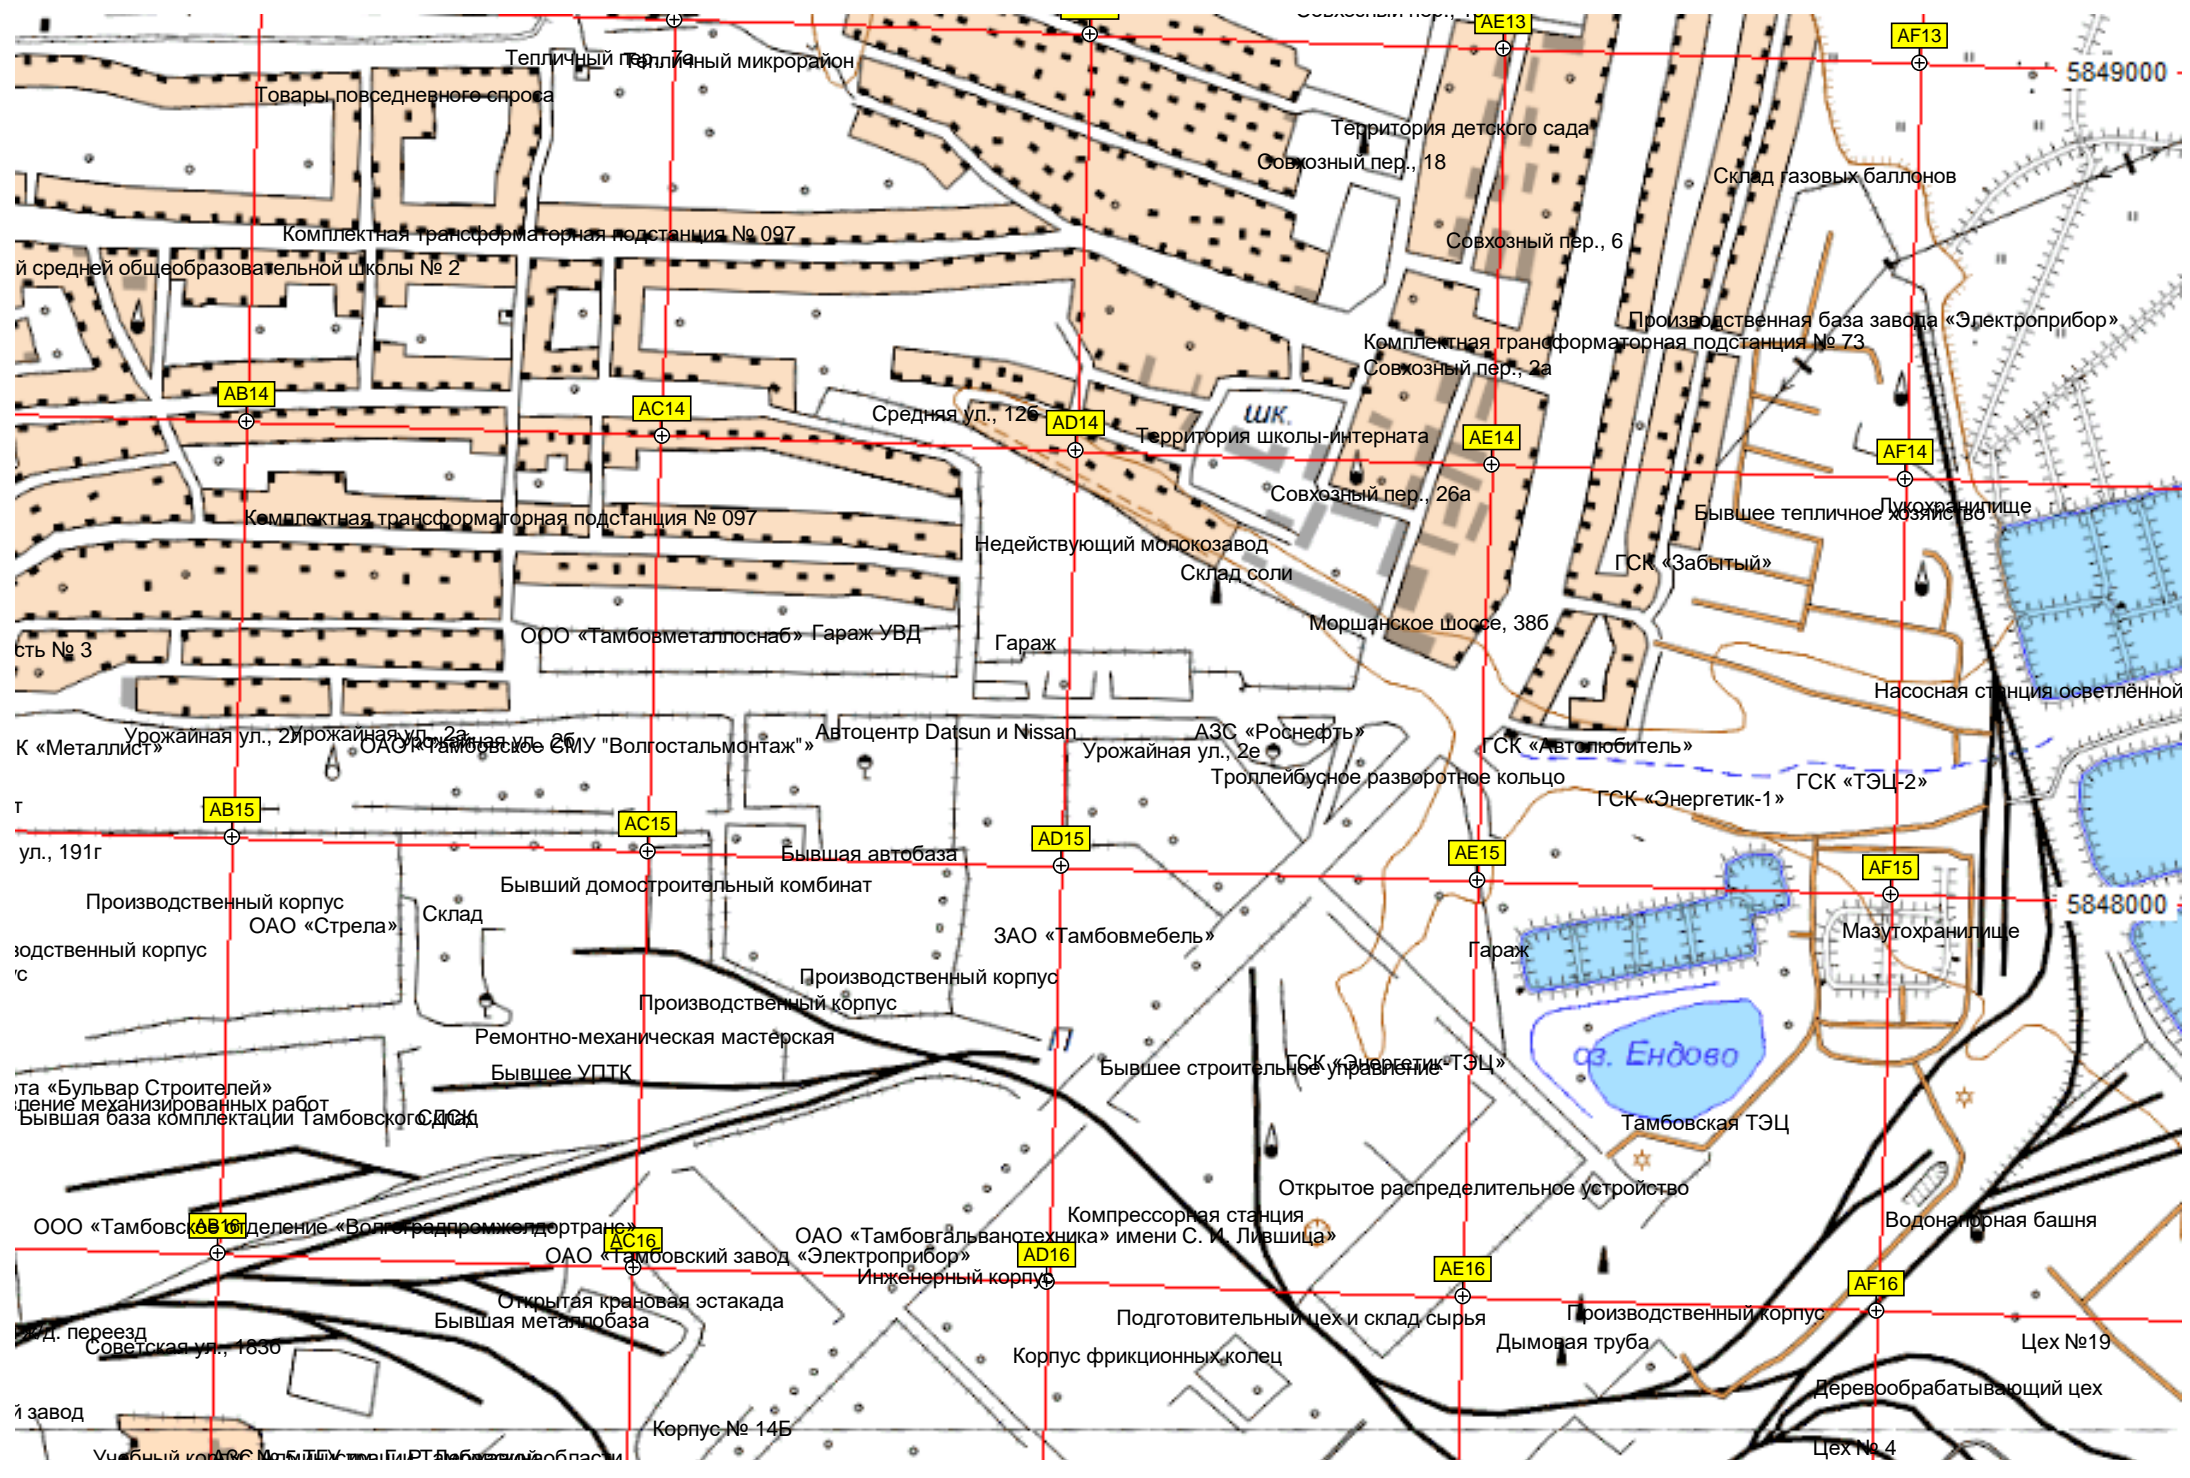

Y16

Z16

AA16

TK-1P-28

Базорегуляторный пункт № 26

Бывшее УПТК

5849000

5848000