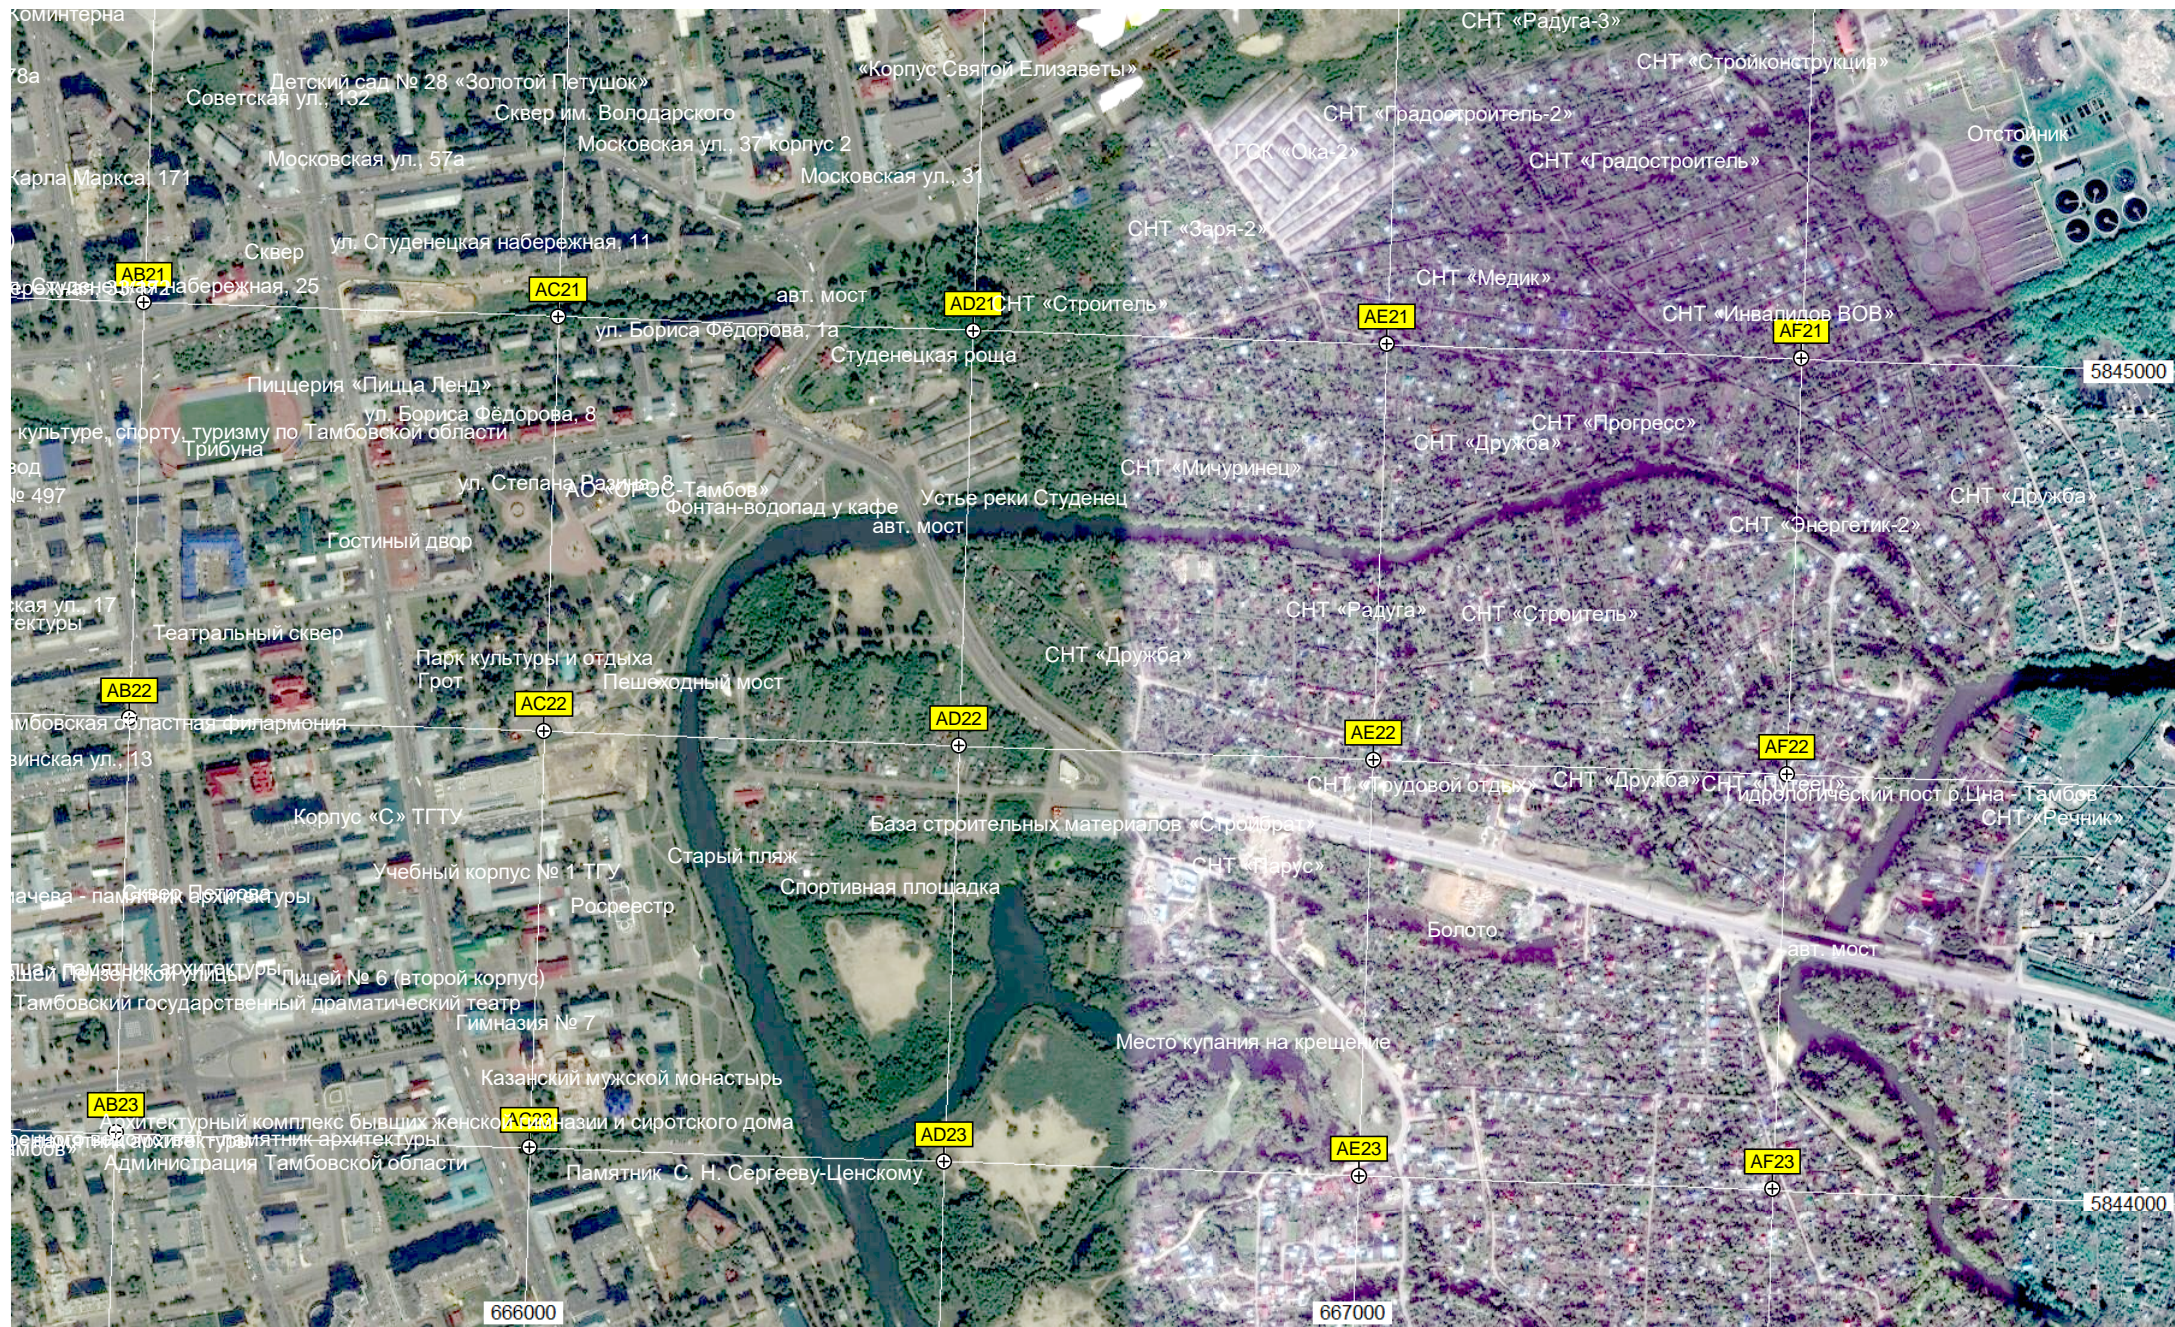

Коминтерна

8а

Карла Маркса, 171

архитектурный ансамбль набережная, 25

вод

де 497

ская ул. 17

амбовская областная филармония

винская ул. 13

ачева - памятник архитектуры

шей памятник архитектуры

Музей истории архитектуры

ММОВ»

Детский сад № 28 «Золотой Петушок»

Советская ул., 132

Московская ул., 57а

Сквер им. Володарского

Московская ул., 37 корпус 2

Московская ул., 31

ул. Студенческая набережная, 11

ул. Бориса Федорова, 1а

Пиццерия «Пицца Ленд»

ул. Бориса Федорова, 8

культуре, спорту, туризму по Тамбовской области

Трибуна

Гостинный двор

Театральный сквер

Парк культуры и отдыха

Корпус «С» ТГУ

Учебный корпус № 1 ТГУ

Пиццей № 6 (второй корпус)

Тамбовский государственный драматический театр

Гимназия № 7

Казанский мужской монастырь

Архитектурный комплекс бывших женской гимназии и сиротского дома

Администрация Тамбовской области

666000

«Корпус Святой Елизаветы»

Сквер им. Володарского

Московская ул., 37 корпус 2

Московская ул., 31

авт. мост

Студенческая роща

Устье реки Студенец

авт. мост

Пешеходный мост

База строительных материалов «Стройбрат»

Спортивная площадка

Казанский мужской монастырь

Памятник С. Н. Сергееву-Ценскому

667000

СНТ «Радуга-3»

СНТ «Стройконструкция»

СНТ «Градостроитель-2»

ГСК «Ока-2»

СНТ «Градостроитель»

Отстойник

СНТ «Заря-2»

СНТ «Медик»

СНТ «Инвалидов ВОВ»

СНТ «Прогресс»

СНТ «Дружба»

СНТ «Дружба»

СНТ «Энергетик-2»

СНТ «Радуга»

СНТ «Строитель»

СНТ «Дружба»

СНТ «Трудовой отдых»

СНТ «Дружба»

СНТ «Грица»

гидрологический пост р. Цна - Тамбов

СНТ «Речник»

СНТ «Нарус»

Болото

авт. мост

Место купания на крещение

СНТ «Трудовой отдых»

СНТ «Дружба»

СНТ «Грица»

5845000

5844000

667000