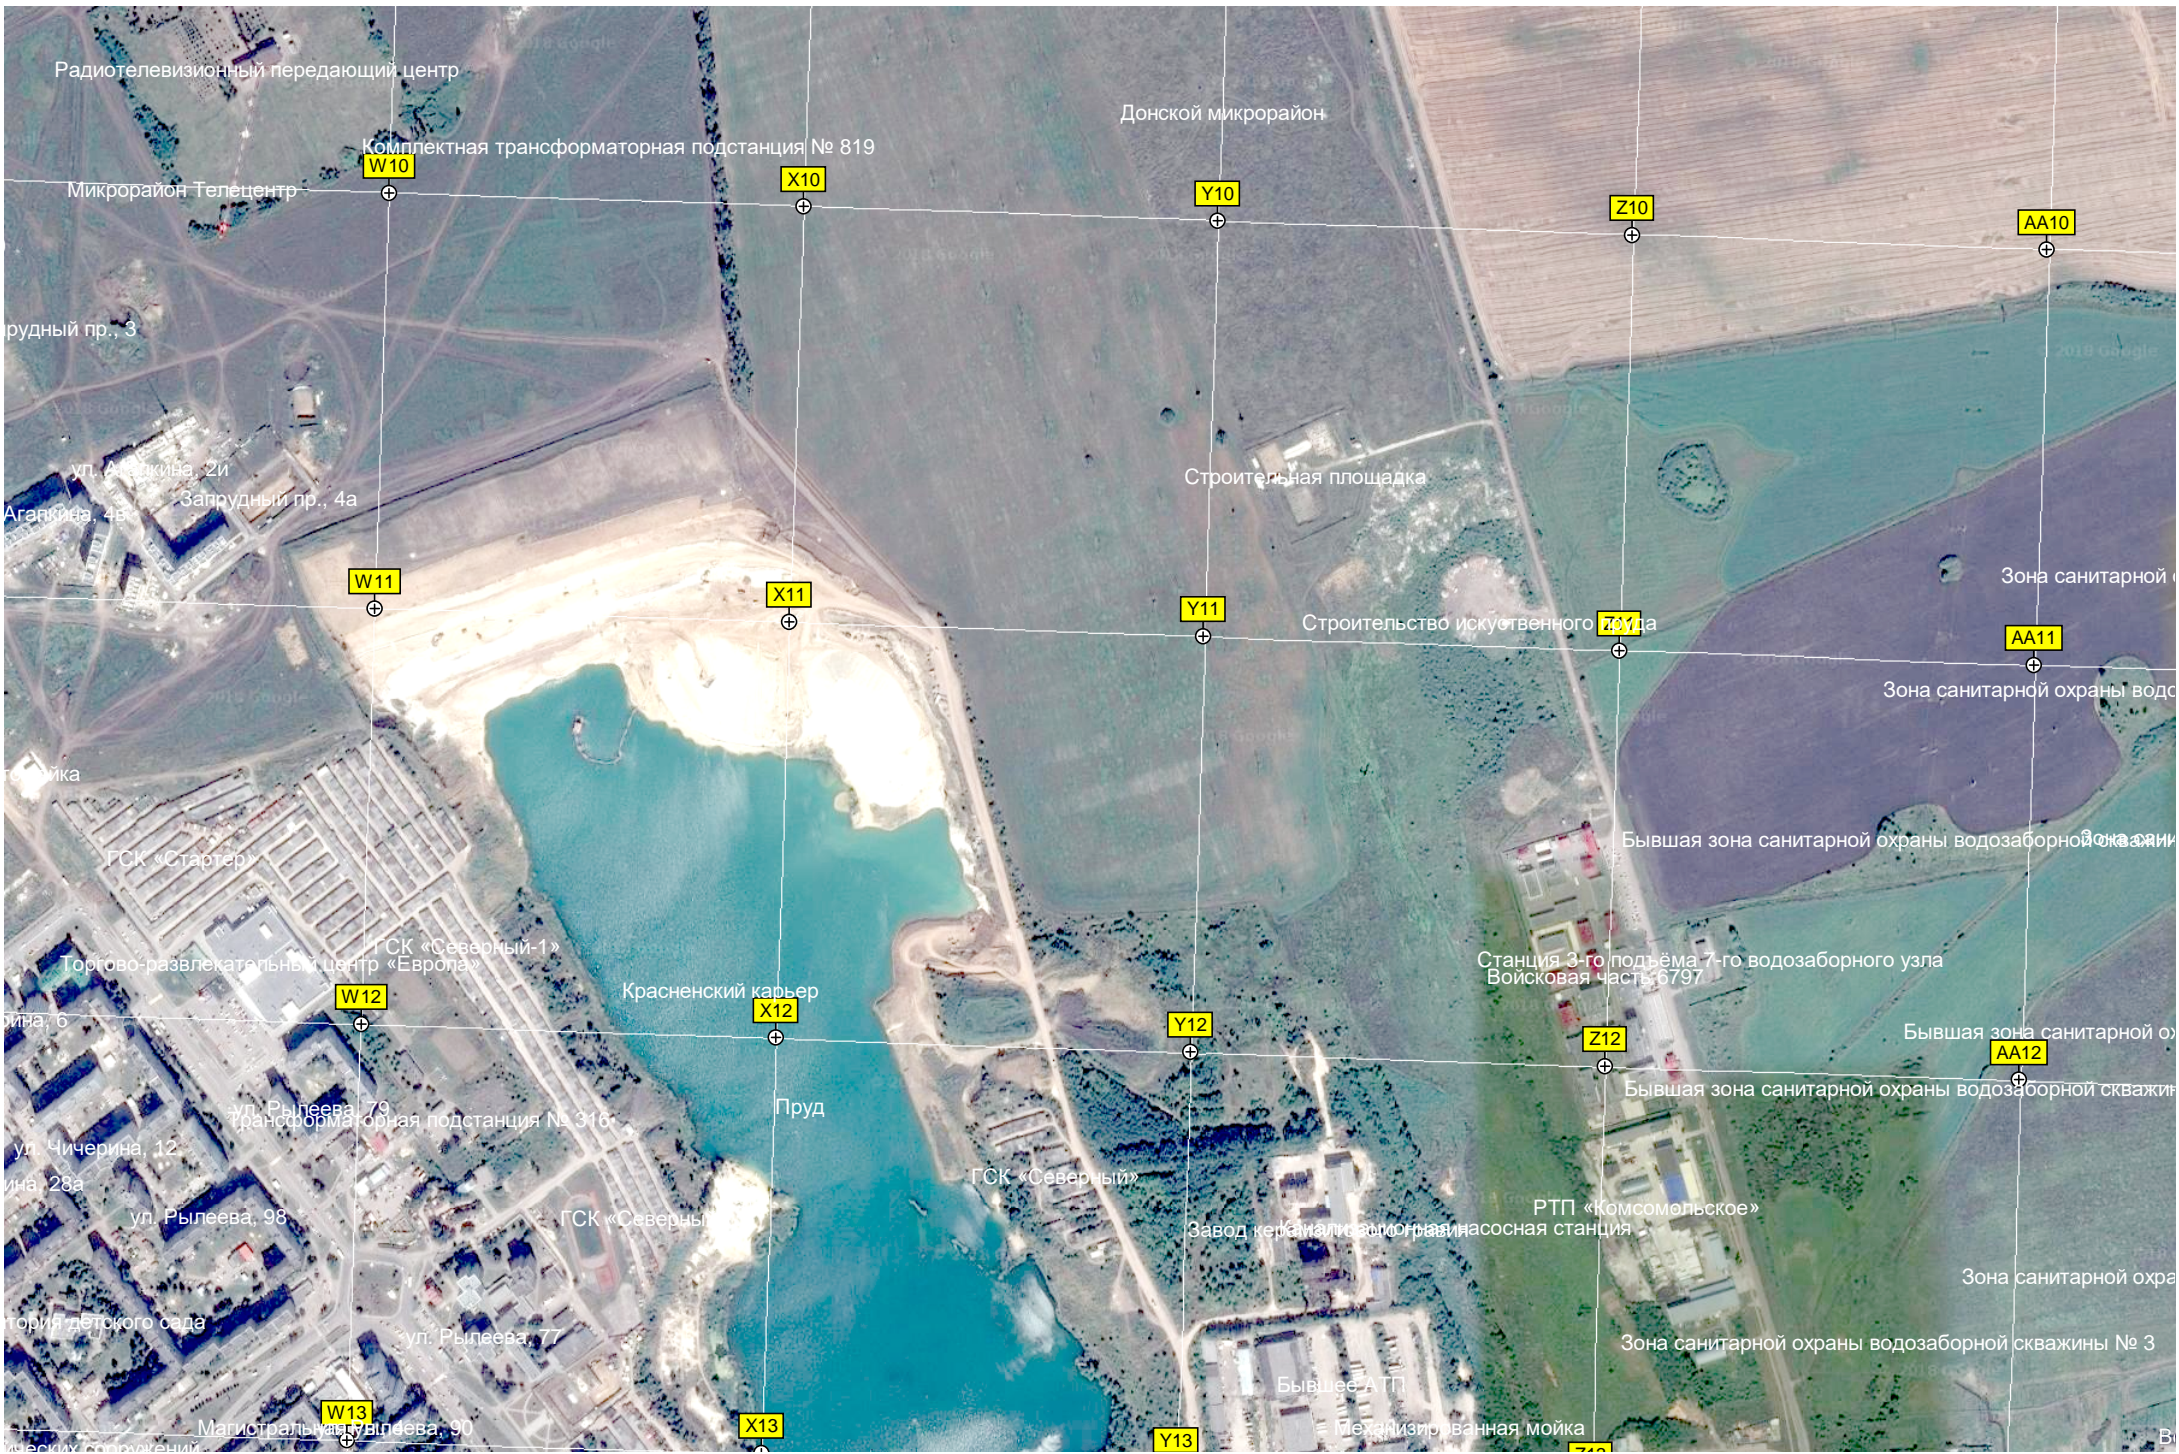

Солнечный микро...

Продукты 24 часа

Тургеневский ул., 2/82

Загородное отделение областной психиатрической больницы

трансформатор

Радиотелевизионный передающий центр

Донской микрорайон

Комплектная трансформаторная подстанция № 819