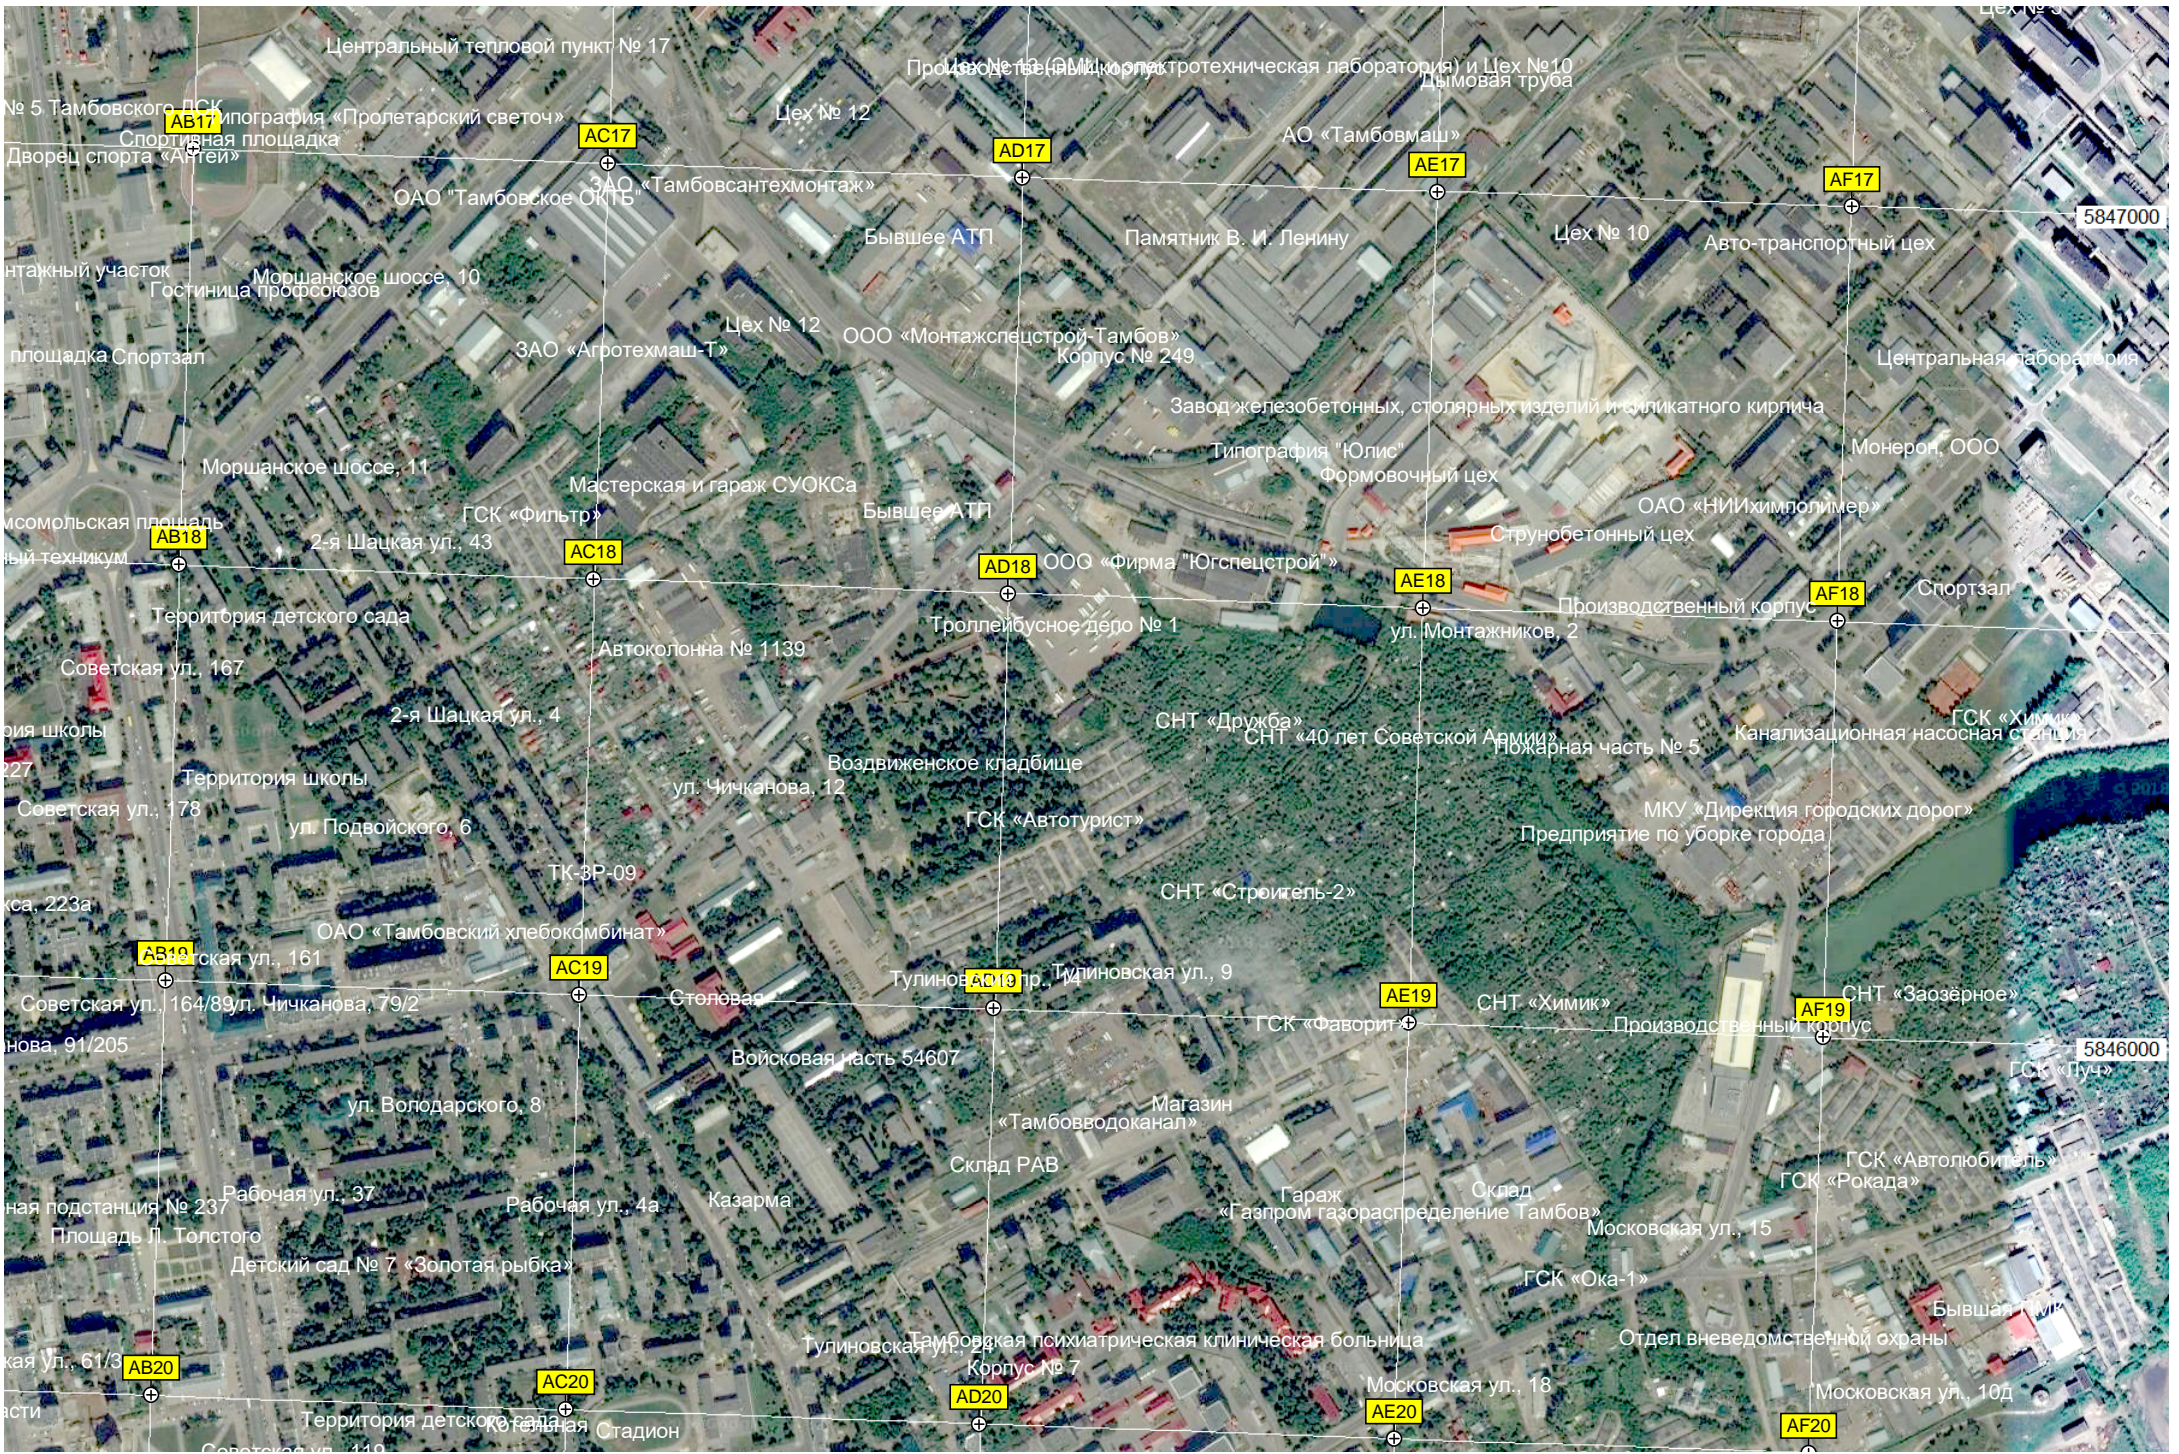

Центральный тепловой пункт № 17
№ 5 Тамбовского ДСК
Спортивная площадка
Дворец спорта «Антей»
Цех № 12
АО «Тамбовсантахмонтаж»
Цех № 10
Авто-транспортный цех
5847000
Моршанское шоссе, 10
Гостиница профсоюзов
Бывшее АТП
Памятник В. И. Ленину
Цех № 12
ООО «Тамбовское ОКПБ»
Бывшее АТП
ООО «Монтажспецстрой-Тамбов»
Корпус № 249
Завод железобетонных, стоечных изделий и силикатного кирпича
Типография «Юлис»
Формовочный цех
ОАО «НИИхимполимер»
Монерон, ООО
Центральная лаборатория
Моршанское шоссе, 11
Мастерская и гараж СУОКСа
Бывшее АТП
ООО «Фирма «Югспецстрой»
Струнбетонный цех
ОАО «НИИхимполимер»
Спортзал
ГСК «Фильтр»
2-я Шацкая ул., 43
Троллейбусное депо № 1
ул. Монтажников, 2
Производственный корпус
Спортзал
Советская ул., 167
Автоколонна № 1139
ул. Чичканова, 12
СНТ «Дружба»
СНТ «40 лет Советской Армии»
Канализационная насосная станция
ГСК «Химик»
2-я Шацкая ул., 4
Воздвиженское кладбище
Пожарная часть № 5
МКУ «Дирекция городских дорог»
Предприятие по уборке города
Советская ул., 178
Территория школы
ул. Подвойского, 6
ГСК «Автотурист»
СНТ «Строитель-2»
СНТ «Химик»
СНТ «Заозёрное»
ГСК «Пуч»
5846000
ГСК «Фаворит»
Производственный корпус
Тулиновская ул., 9
ГСК «Автотурист»
СНТ «Химик»
СНТ «Заозёрное»
ГСК «Пуч»
ул. Володарского, 8
Войсковая часть 54607
Магазин «Тамбовводоканал»
Склад РАВ
Гараж «Газпром газораспределение Тамбов»
Склад «Тамбов»
Московская ул., 15
ГСК «Автомобиль»
ГСК «Рокада»
Рабочая ул., 37
Рабочая ул., 4а
Казарма
Тулиновская ул., 61/3
Тамбовская психиатрическая клиническая больница
Корпус № 7
Московская ул., 18
ГСК «Ока-1»
Отдел вневедомственной охраны
Бывшая милиция
Территория детского сада
Стадион
Советская ул., 119