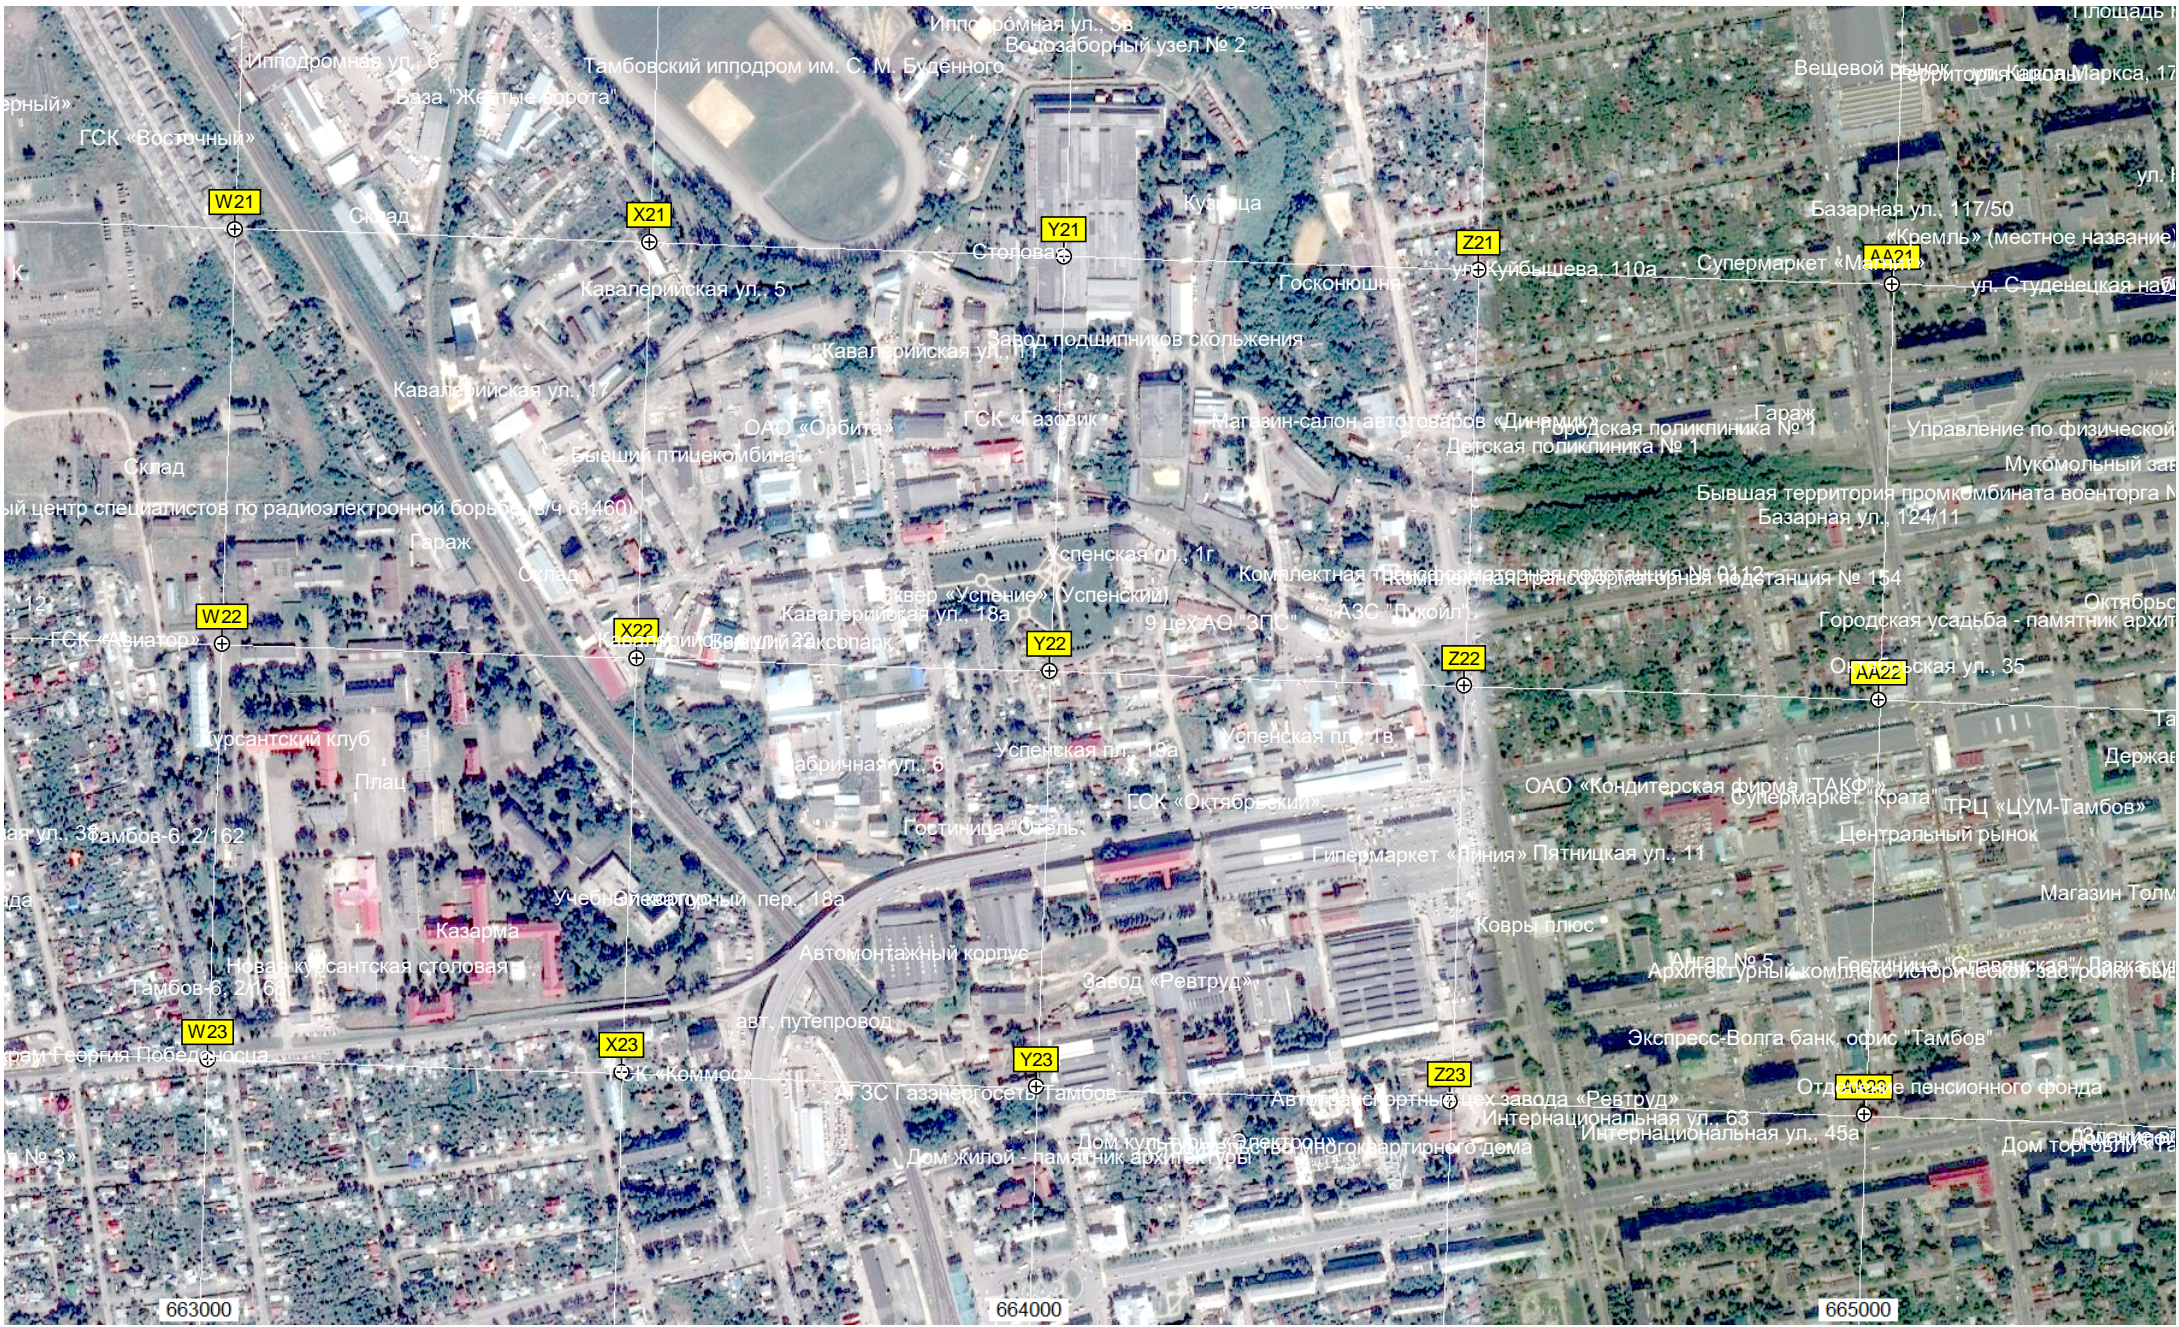

Q23

Пост ДПС

Ближняя приводная радиостанция с маркером (БРПМ)

658000

9000

660000

Ипподромная ул. 6
База "Желтые ворота"
Склад
ГСК «Восточный»
Склад
ГСК «Авиатор»
Курсантский клуб
Площадь
Новая курсантская столовая
Тамбов-6, 2/162
Тамбов-6, 2/163
Тамбов-6, 2/164
Трамвайная линия № 3
663000