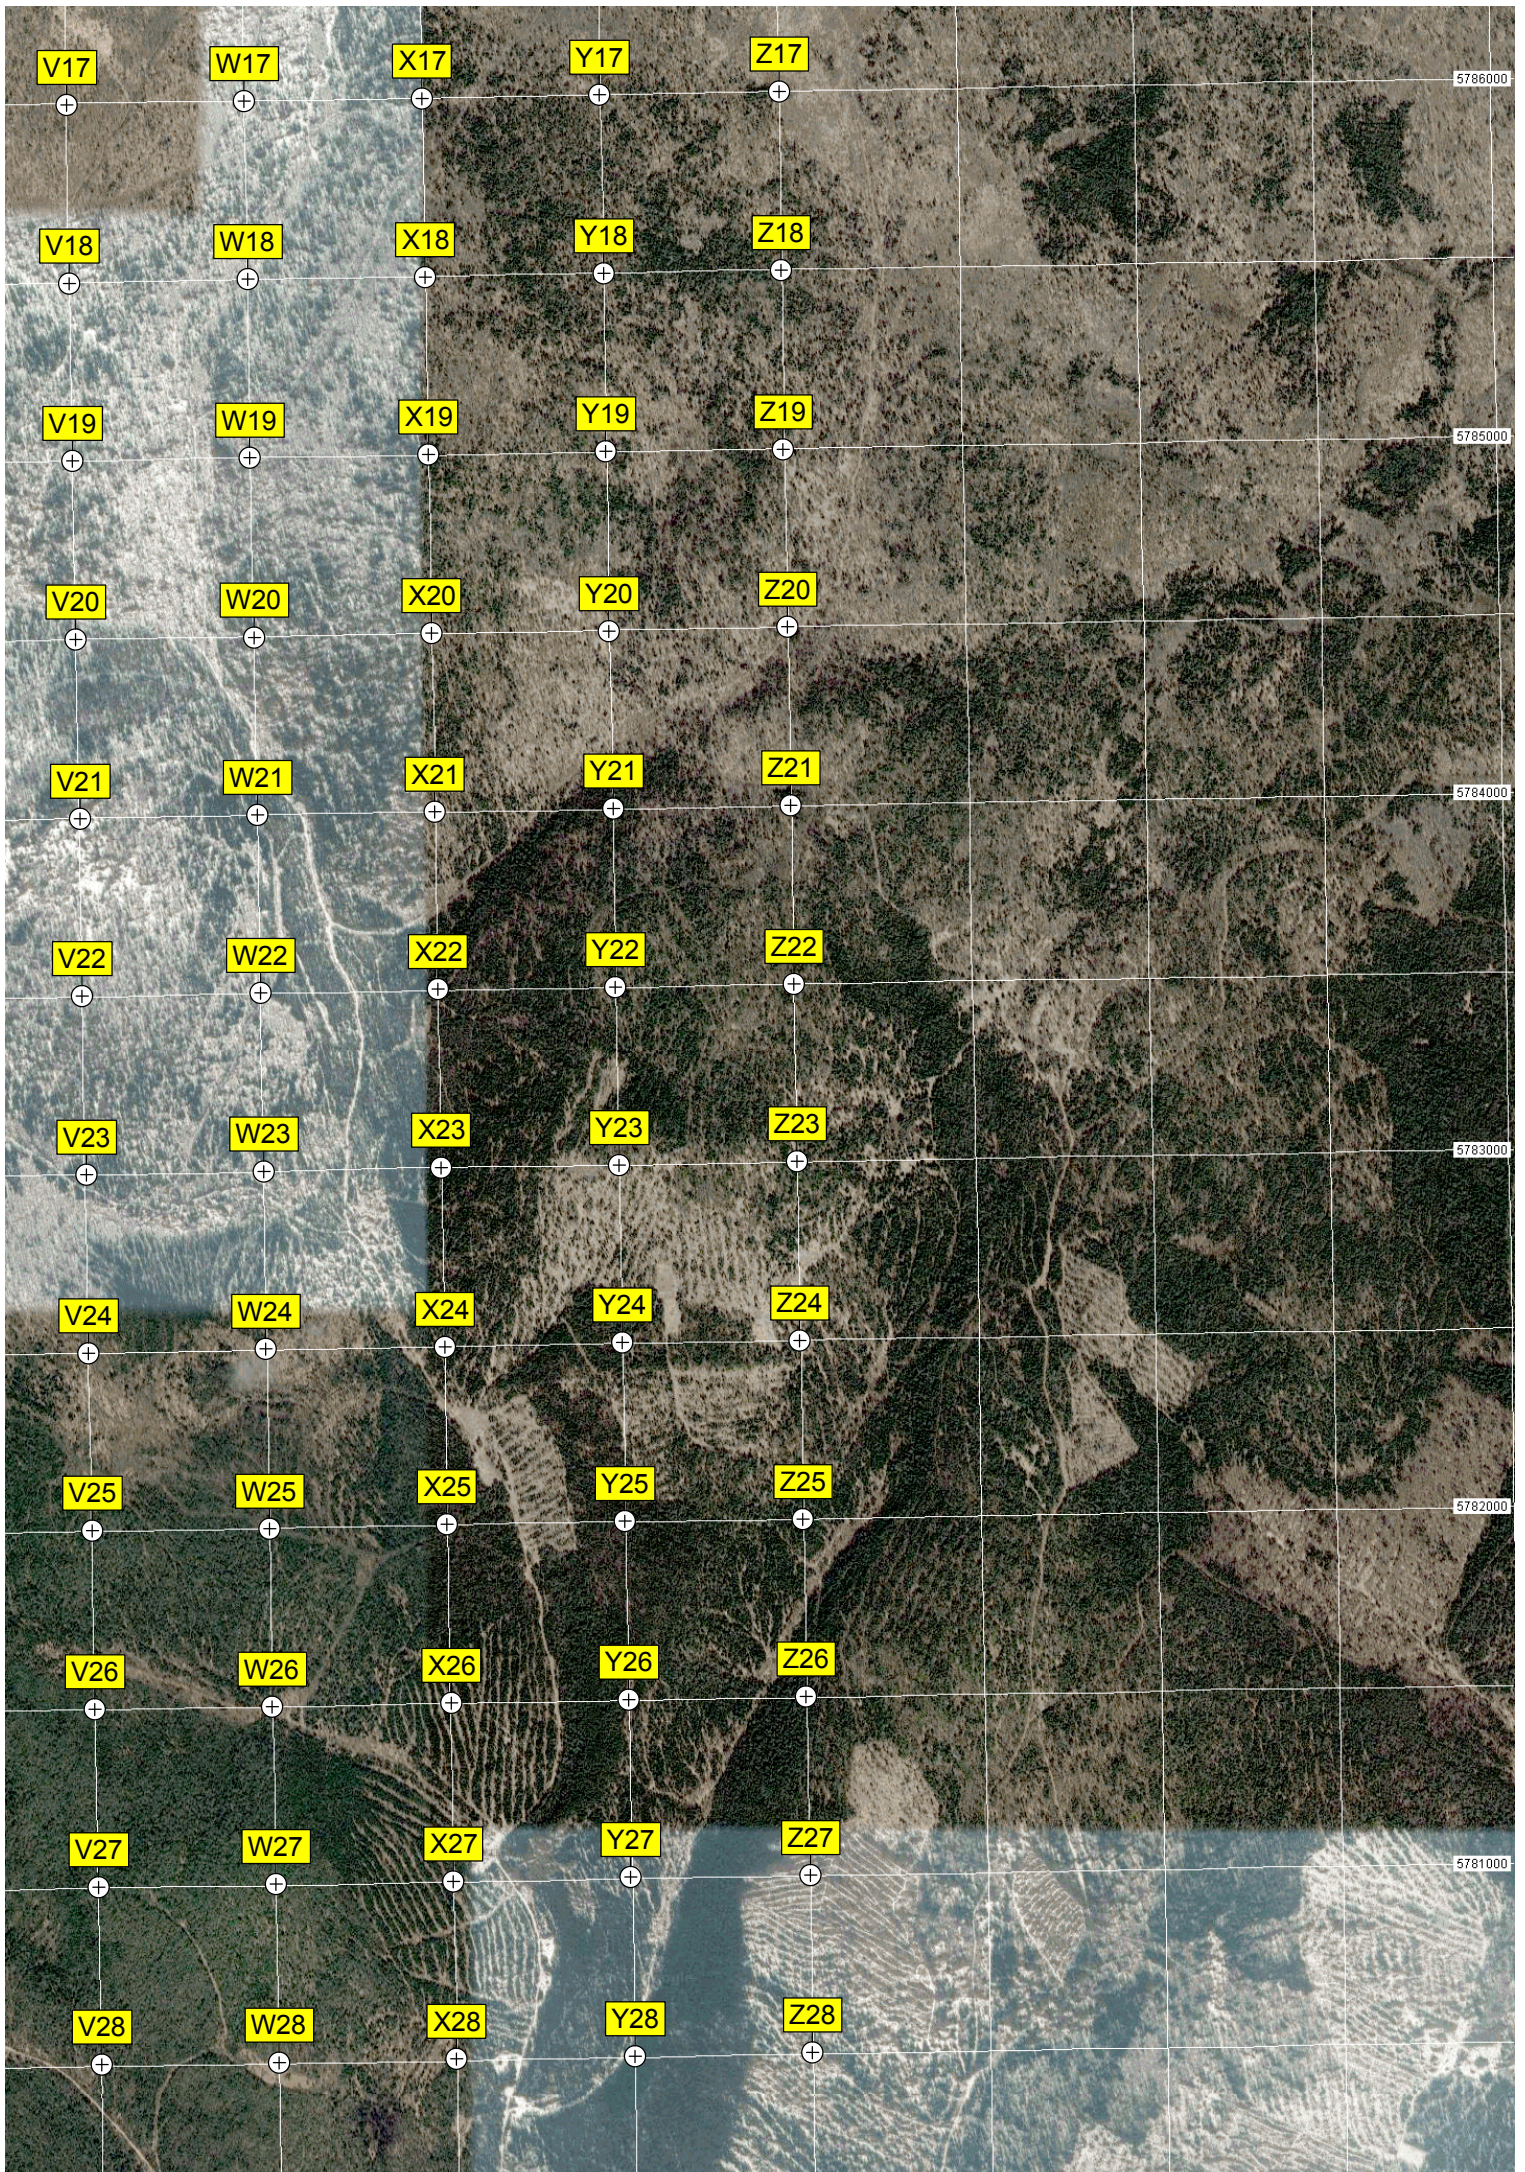

T16

U16

Бывший аэродромный городок
Позиции ЗРК С-75

5786000

5785000

5784000

5783000

5782000