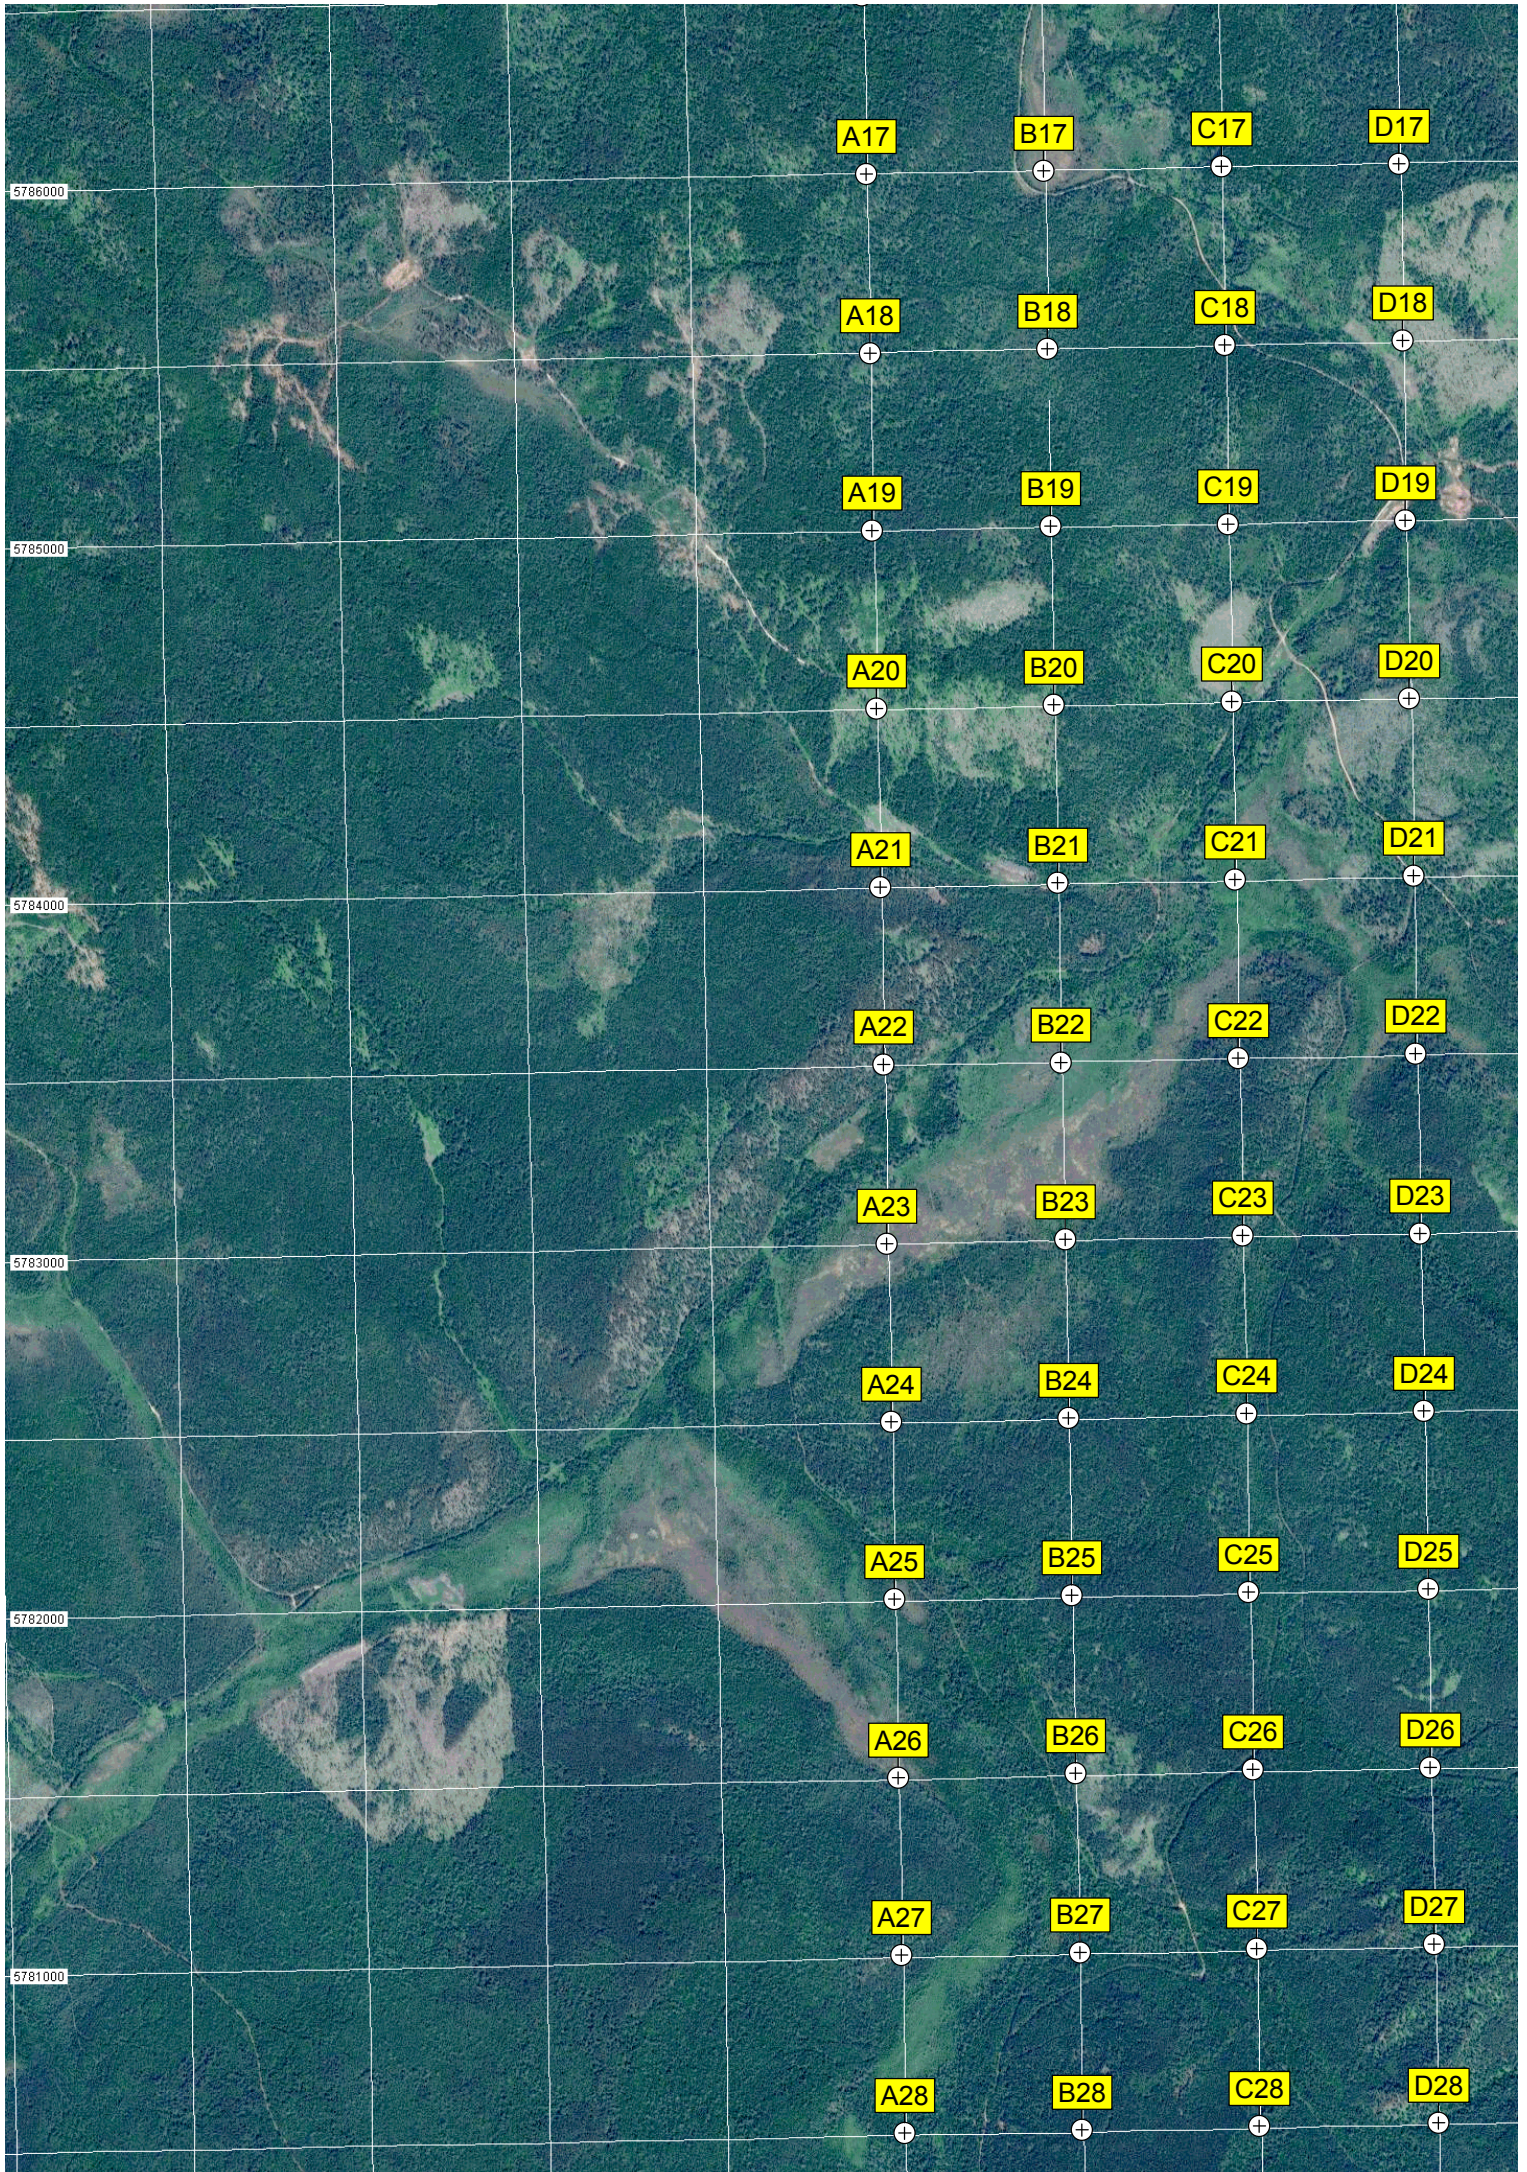

02000

403000

404000

405000

406000

E10

F10

G10

T15

U15

N16

O16

P16

Q16

R16

S16

T16

U16

Бывший аэродромный городок
Позиции ЗРК С-75

5786000

5785000

5784000

5783000

5782000