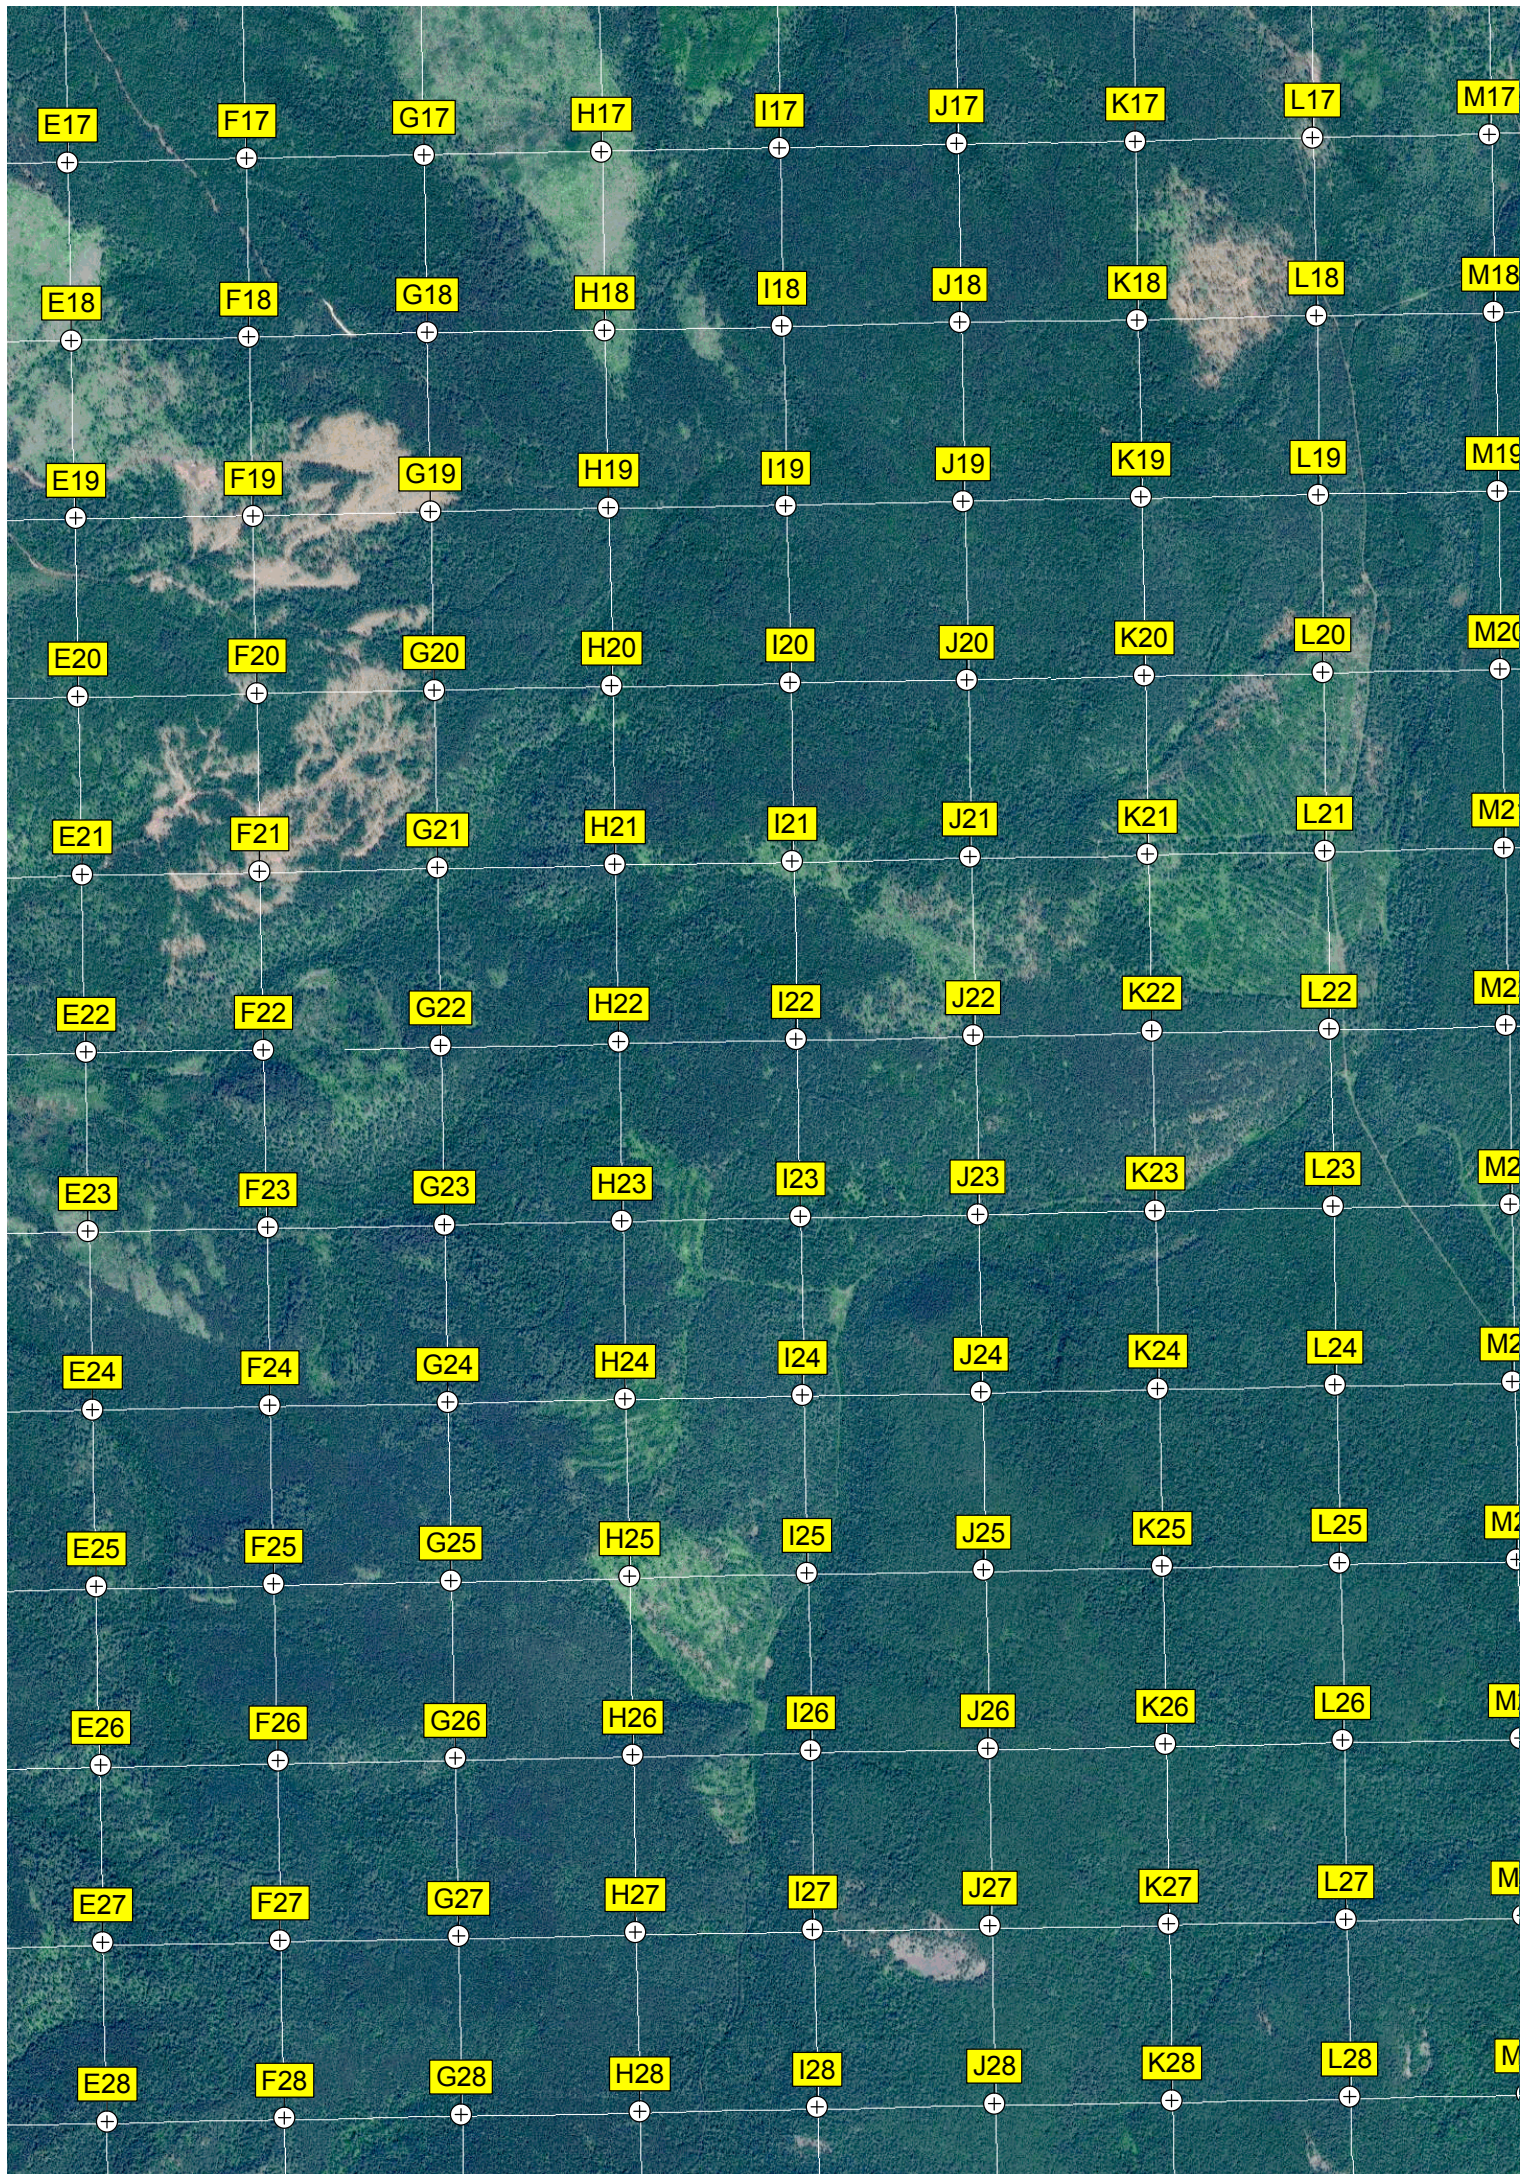

T15

U15

N16

O16

P16

Q16

R16

S16

T16

U16

Бывший аэродромный городок
Позиции ЗРК С-75

5786000

5785000

5784000

5783000

5782000