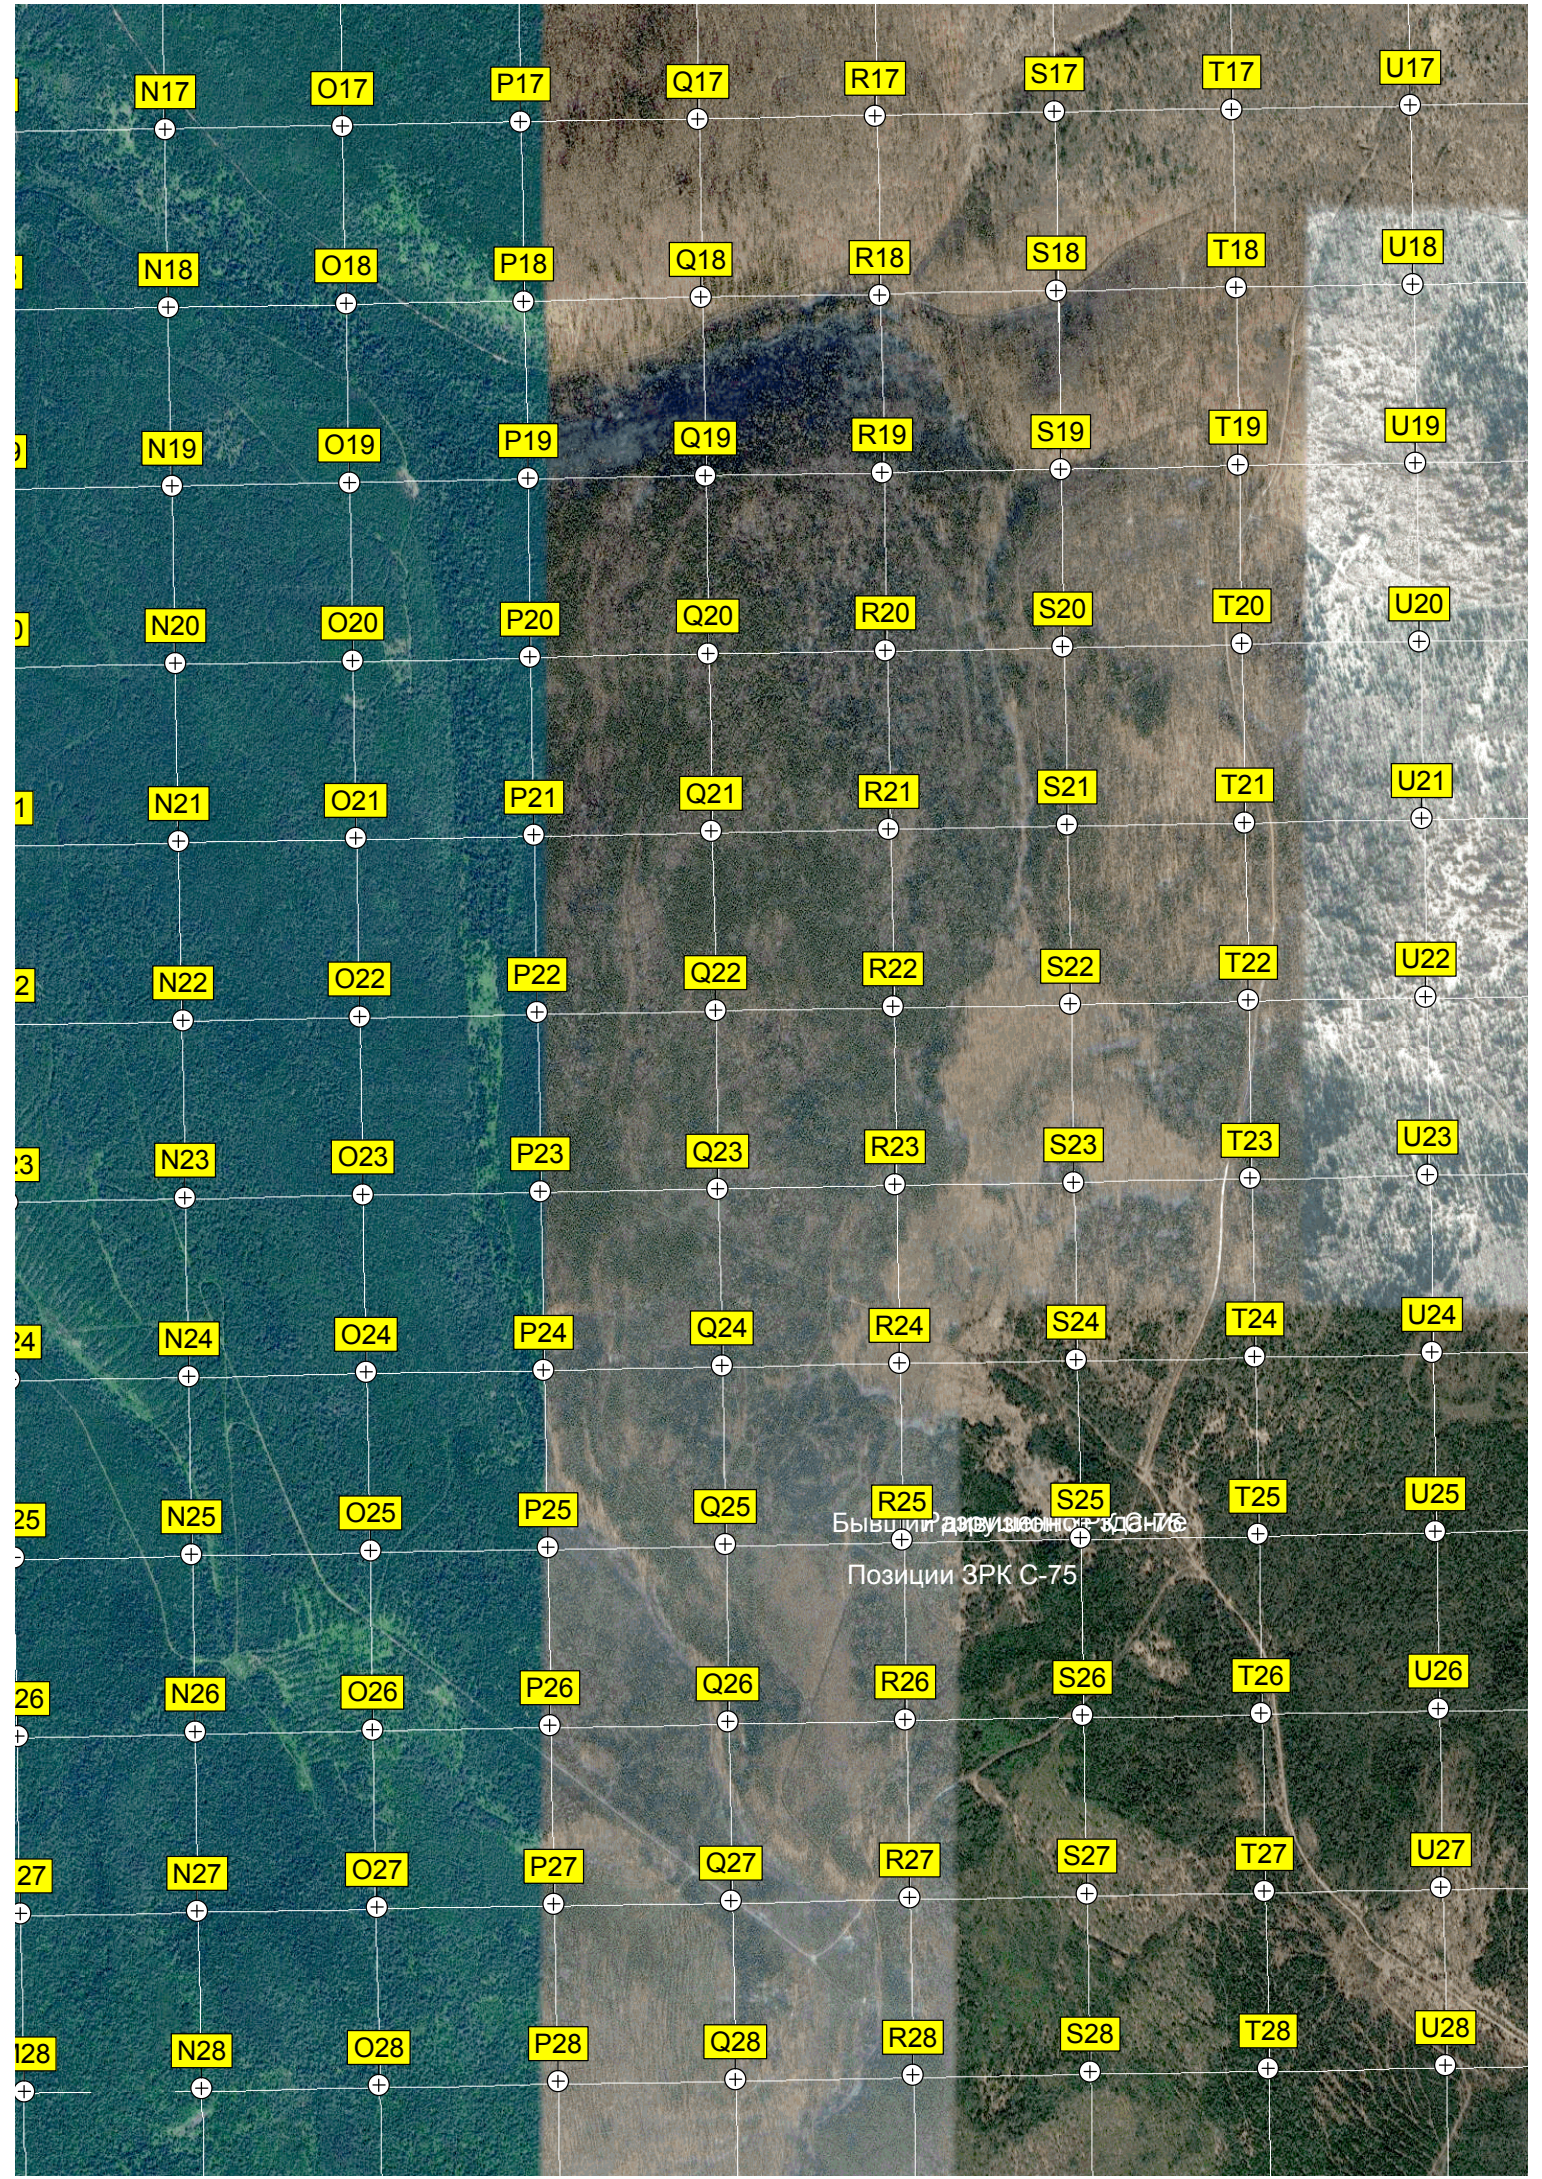

02000

403000

404000

405000

406000

E10

F10

G10

T15

U15

N16

O16

P16

Q16

R16

S16

T16

U16

Бывший аэродромный городок
Позиции ЗРК С-75

5786000

5785000

5784000

5783000

5782000