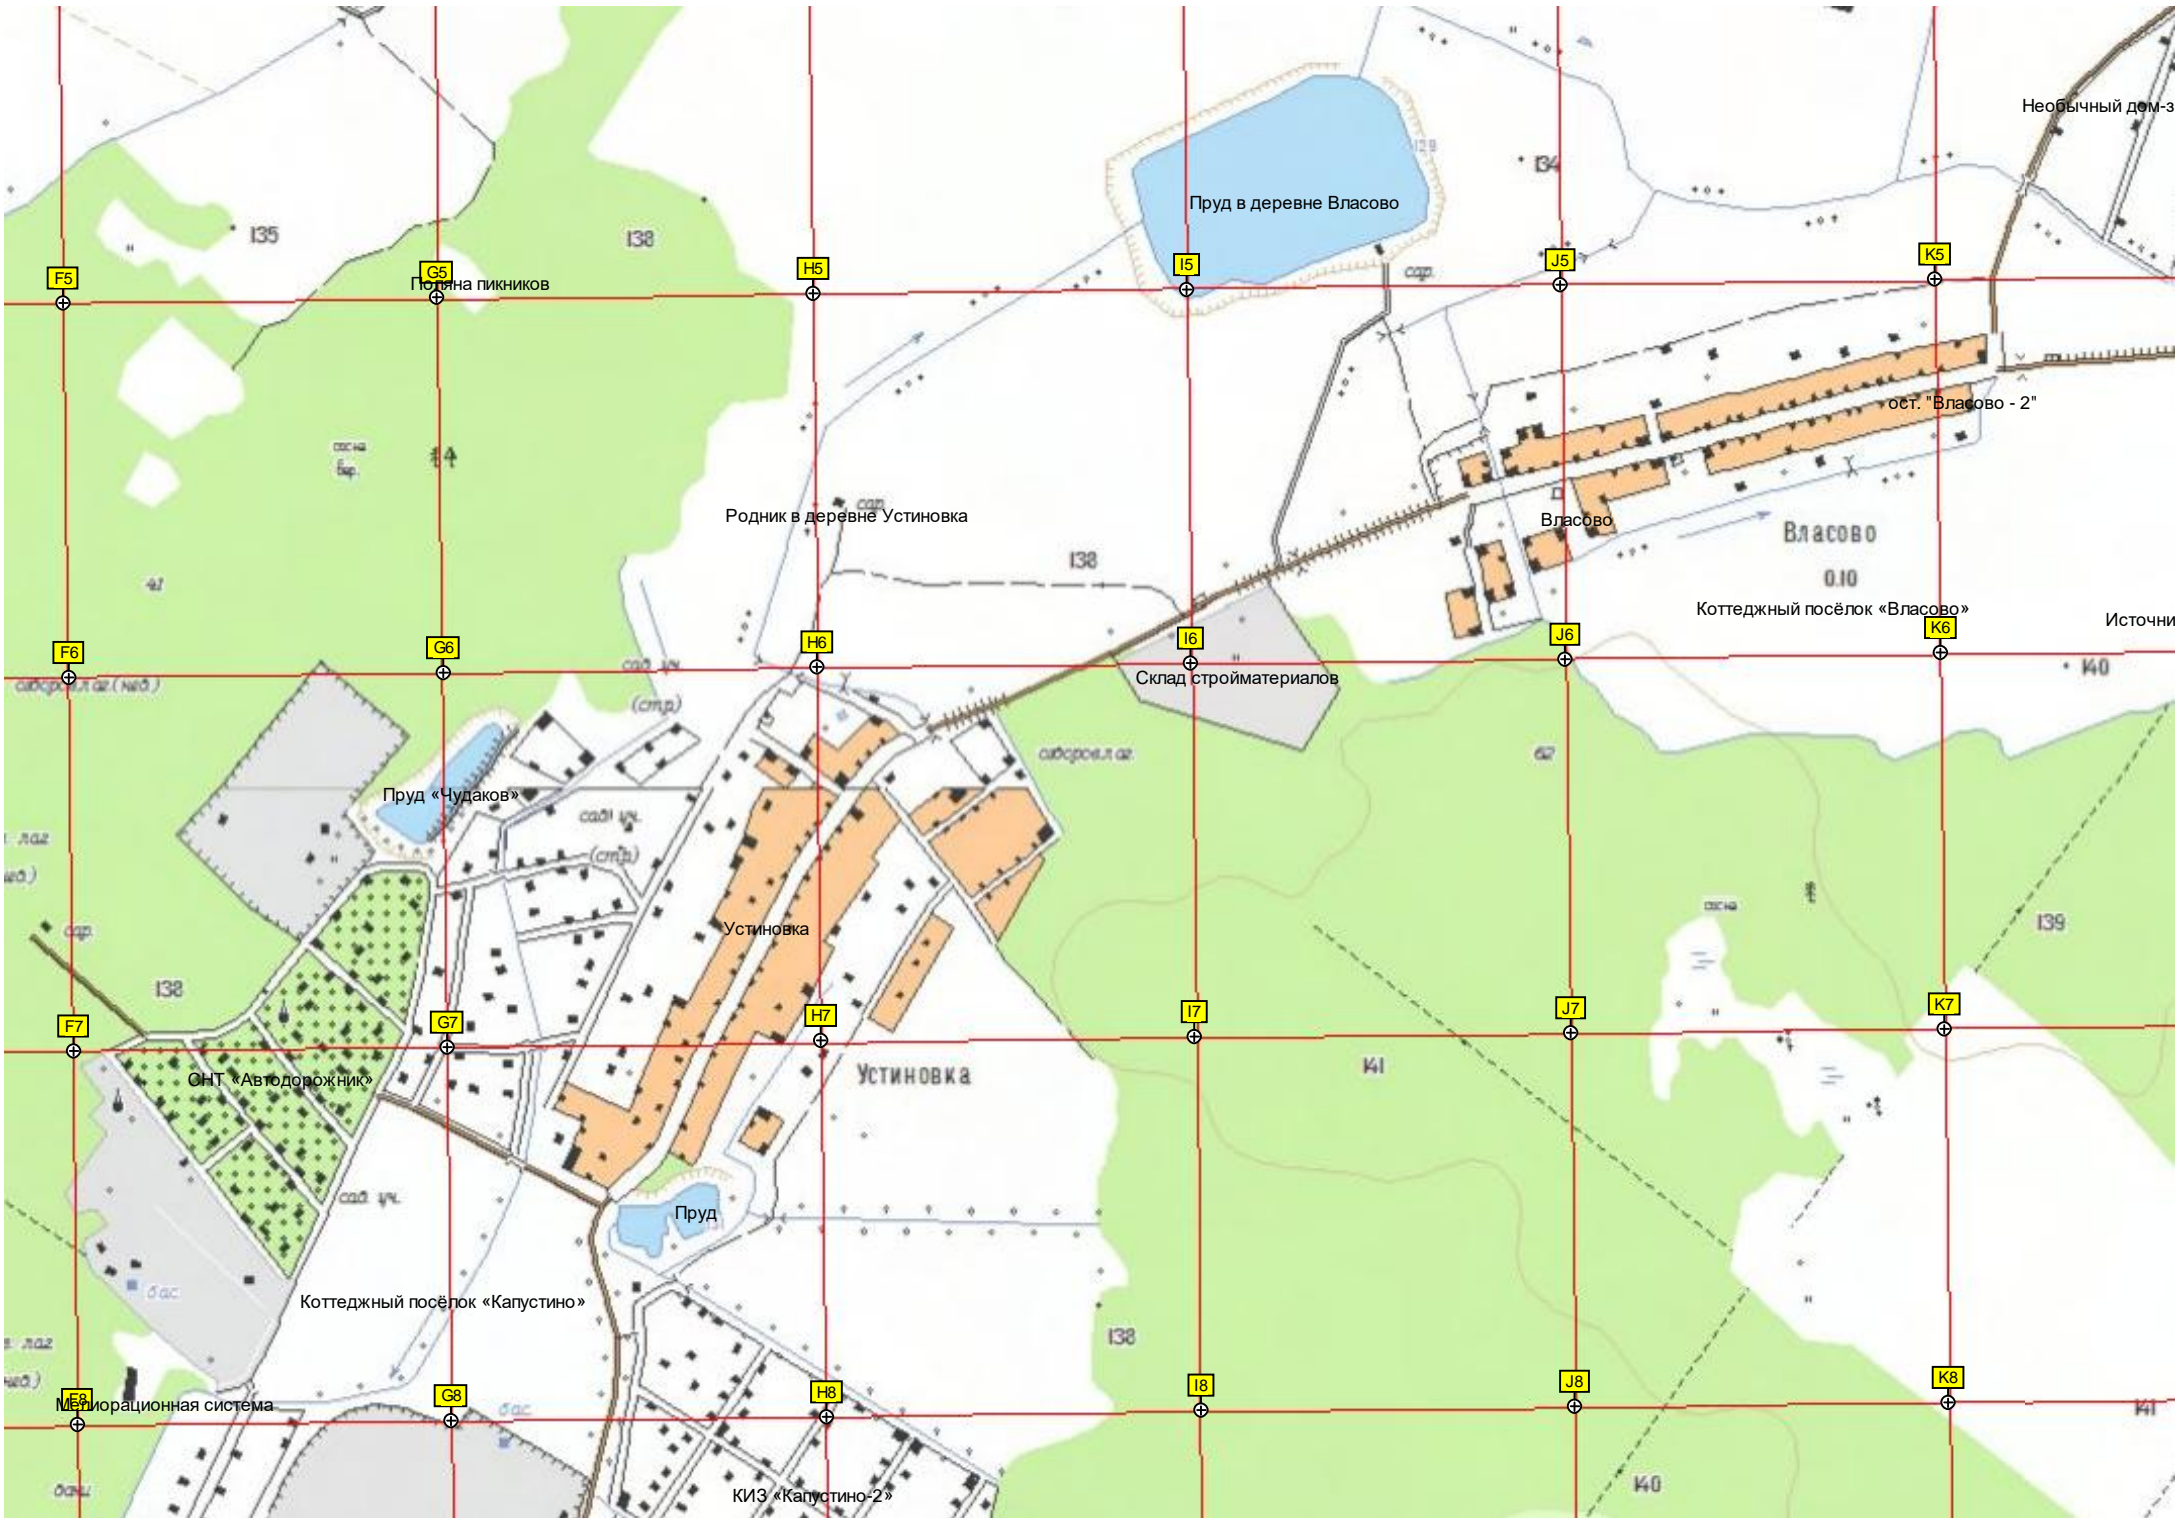

Необычный дом-3

Пруд в деревне Власово

Площадка пикников

ост. "Власово - 2"

Родник в деревне Устиновка

Власово

Власово

Коттеджный посёлок «Власово»

Источни

Склад стройматериалов

Пруд «Чудаков»

Устиновка

Устиновка

ОНТ «Автодорожник»

Пруд

Коттеджный посёлок «Капустино»

Мелиорационная система

КИЗ «Капустино-2»