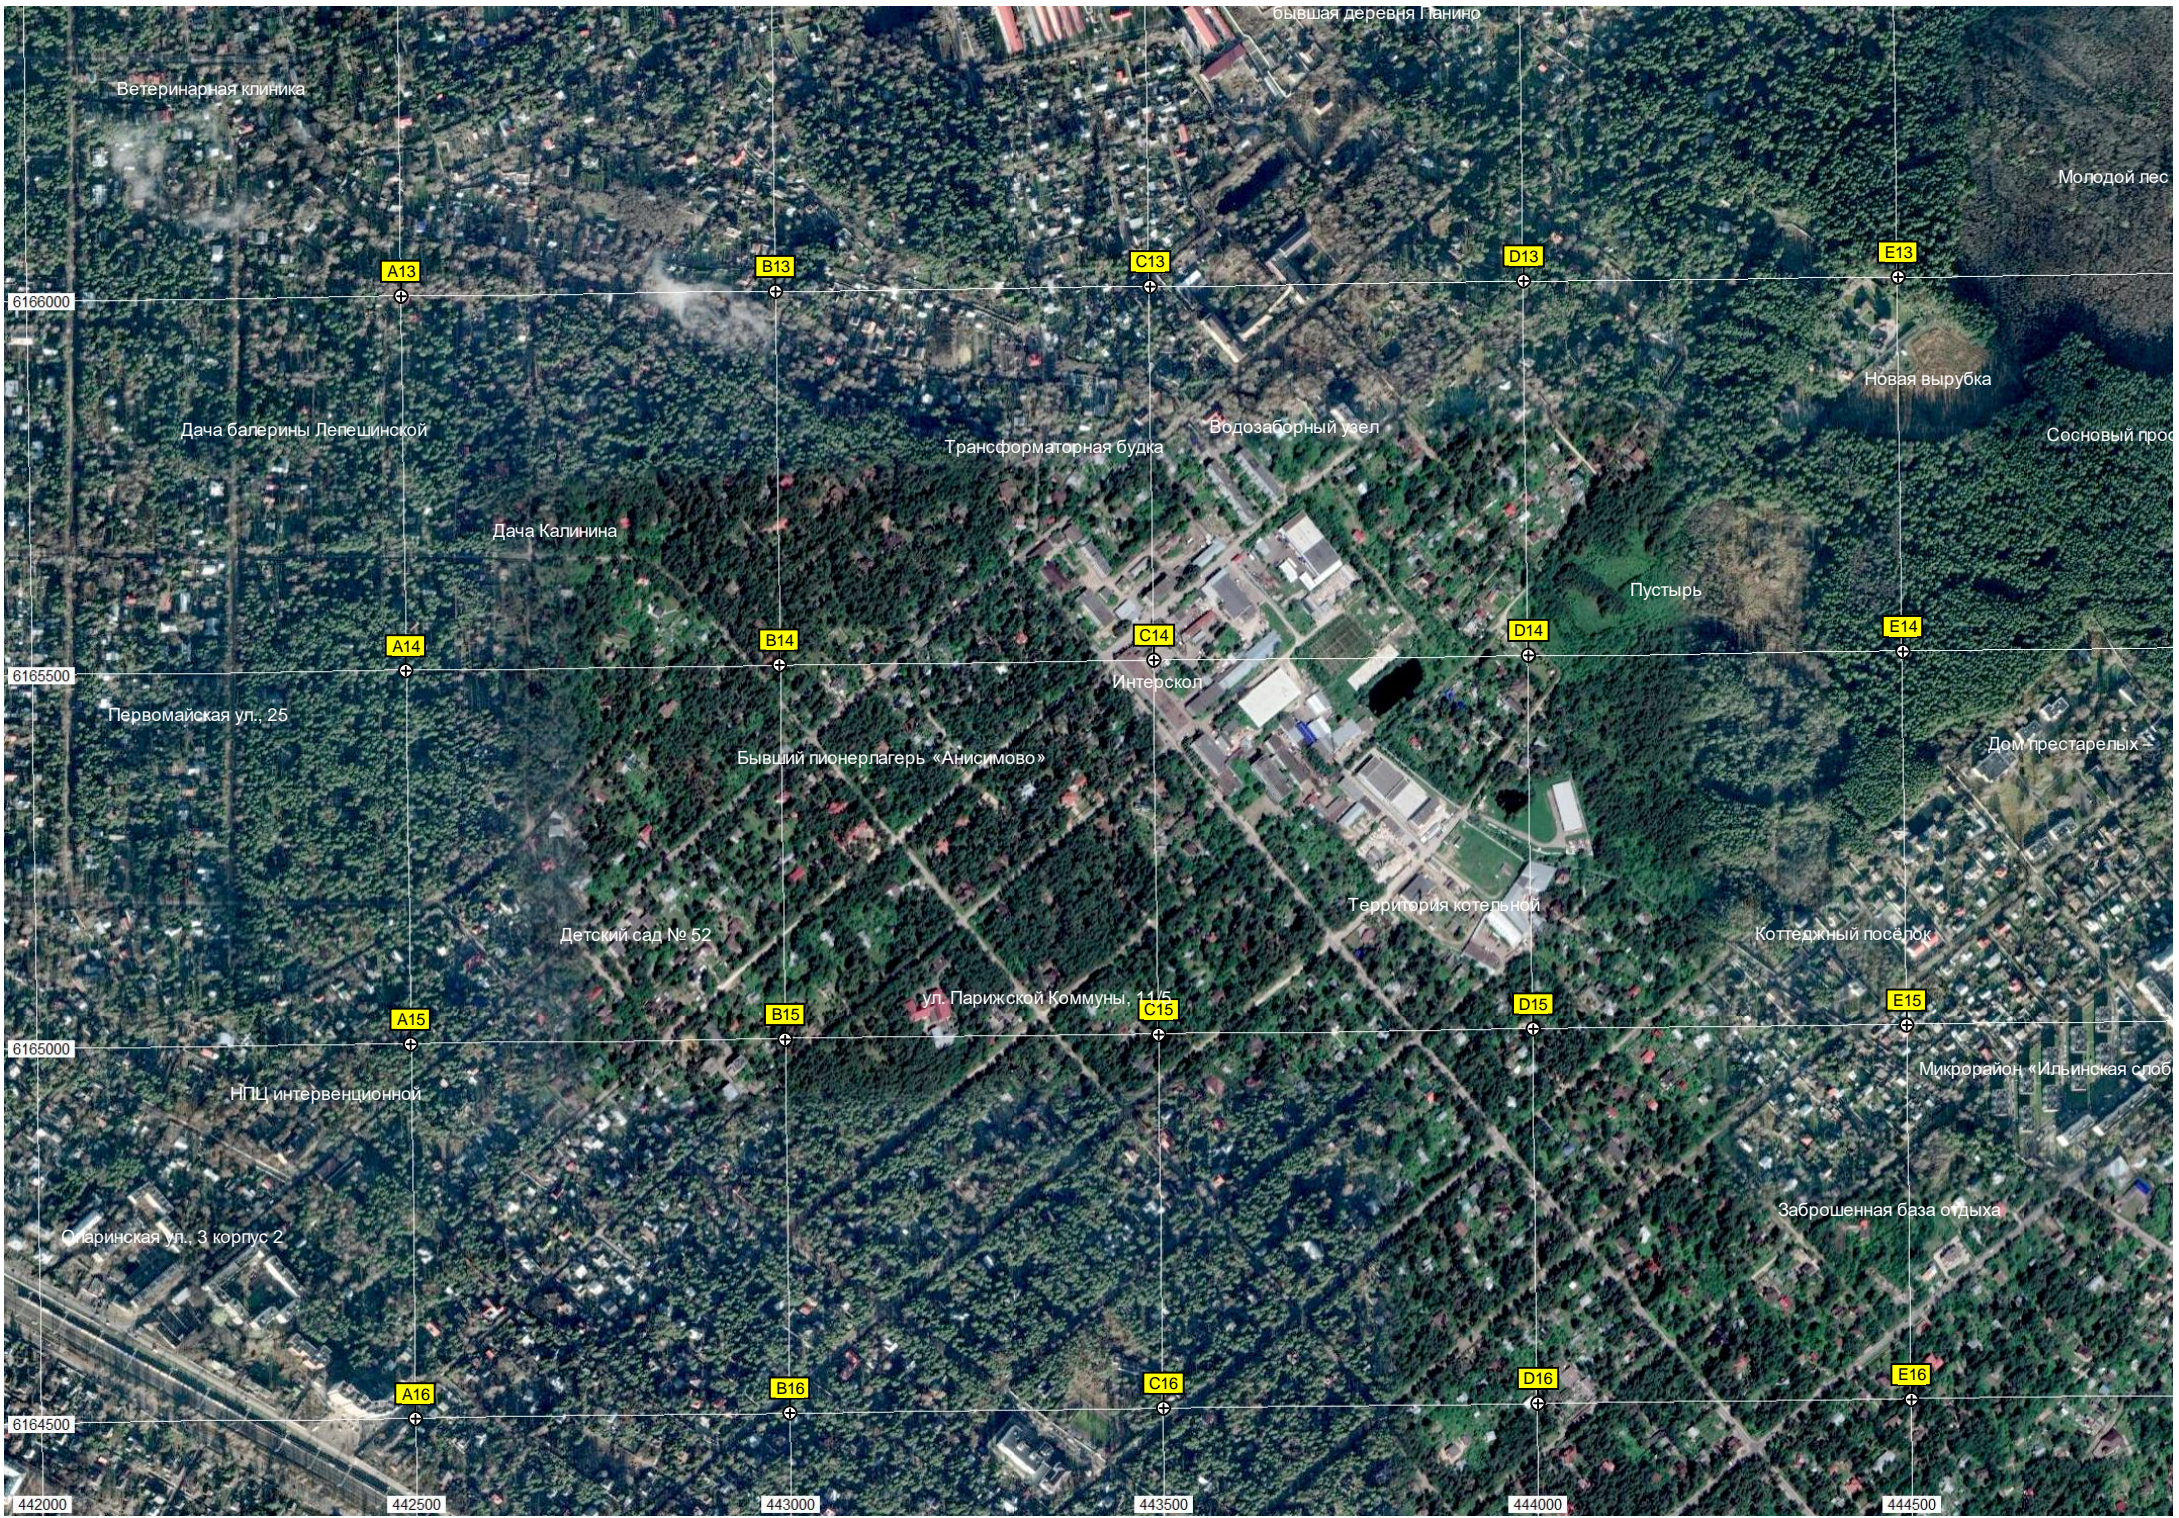

O12

P12

Q12

Лесная ул., 11

СНТ «Крона»

на месте вырубки

Заболоченный участок

Небольшой пруд

Пруд

ек

"Сосна как кресло"

Поляна на границе леса

Недействующее очистные

Продуктовый магазин

Территория дома культуры

Коллектив индивидуальных