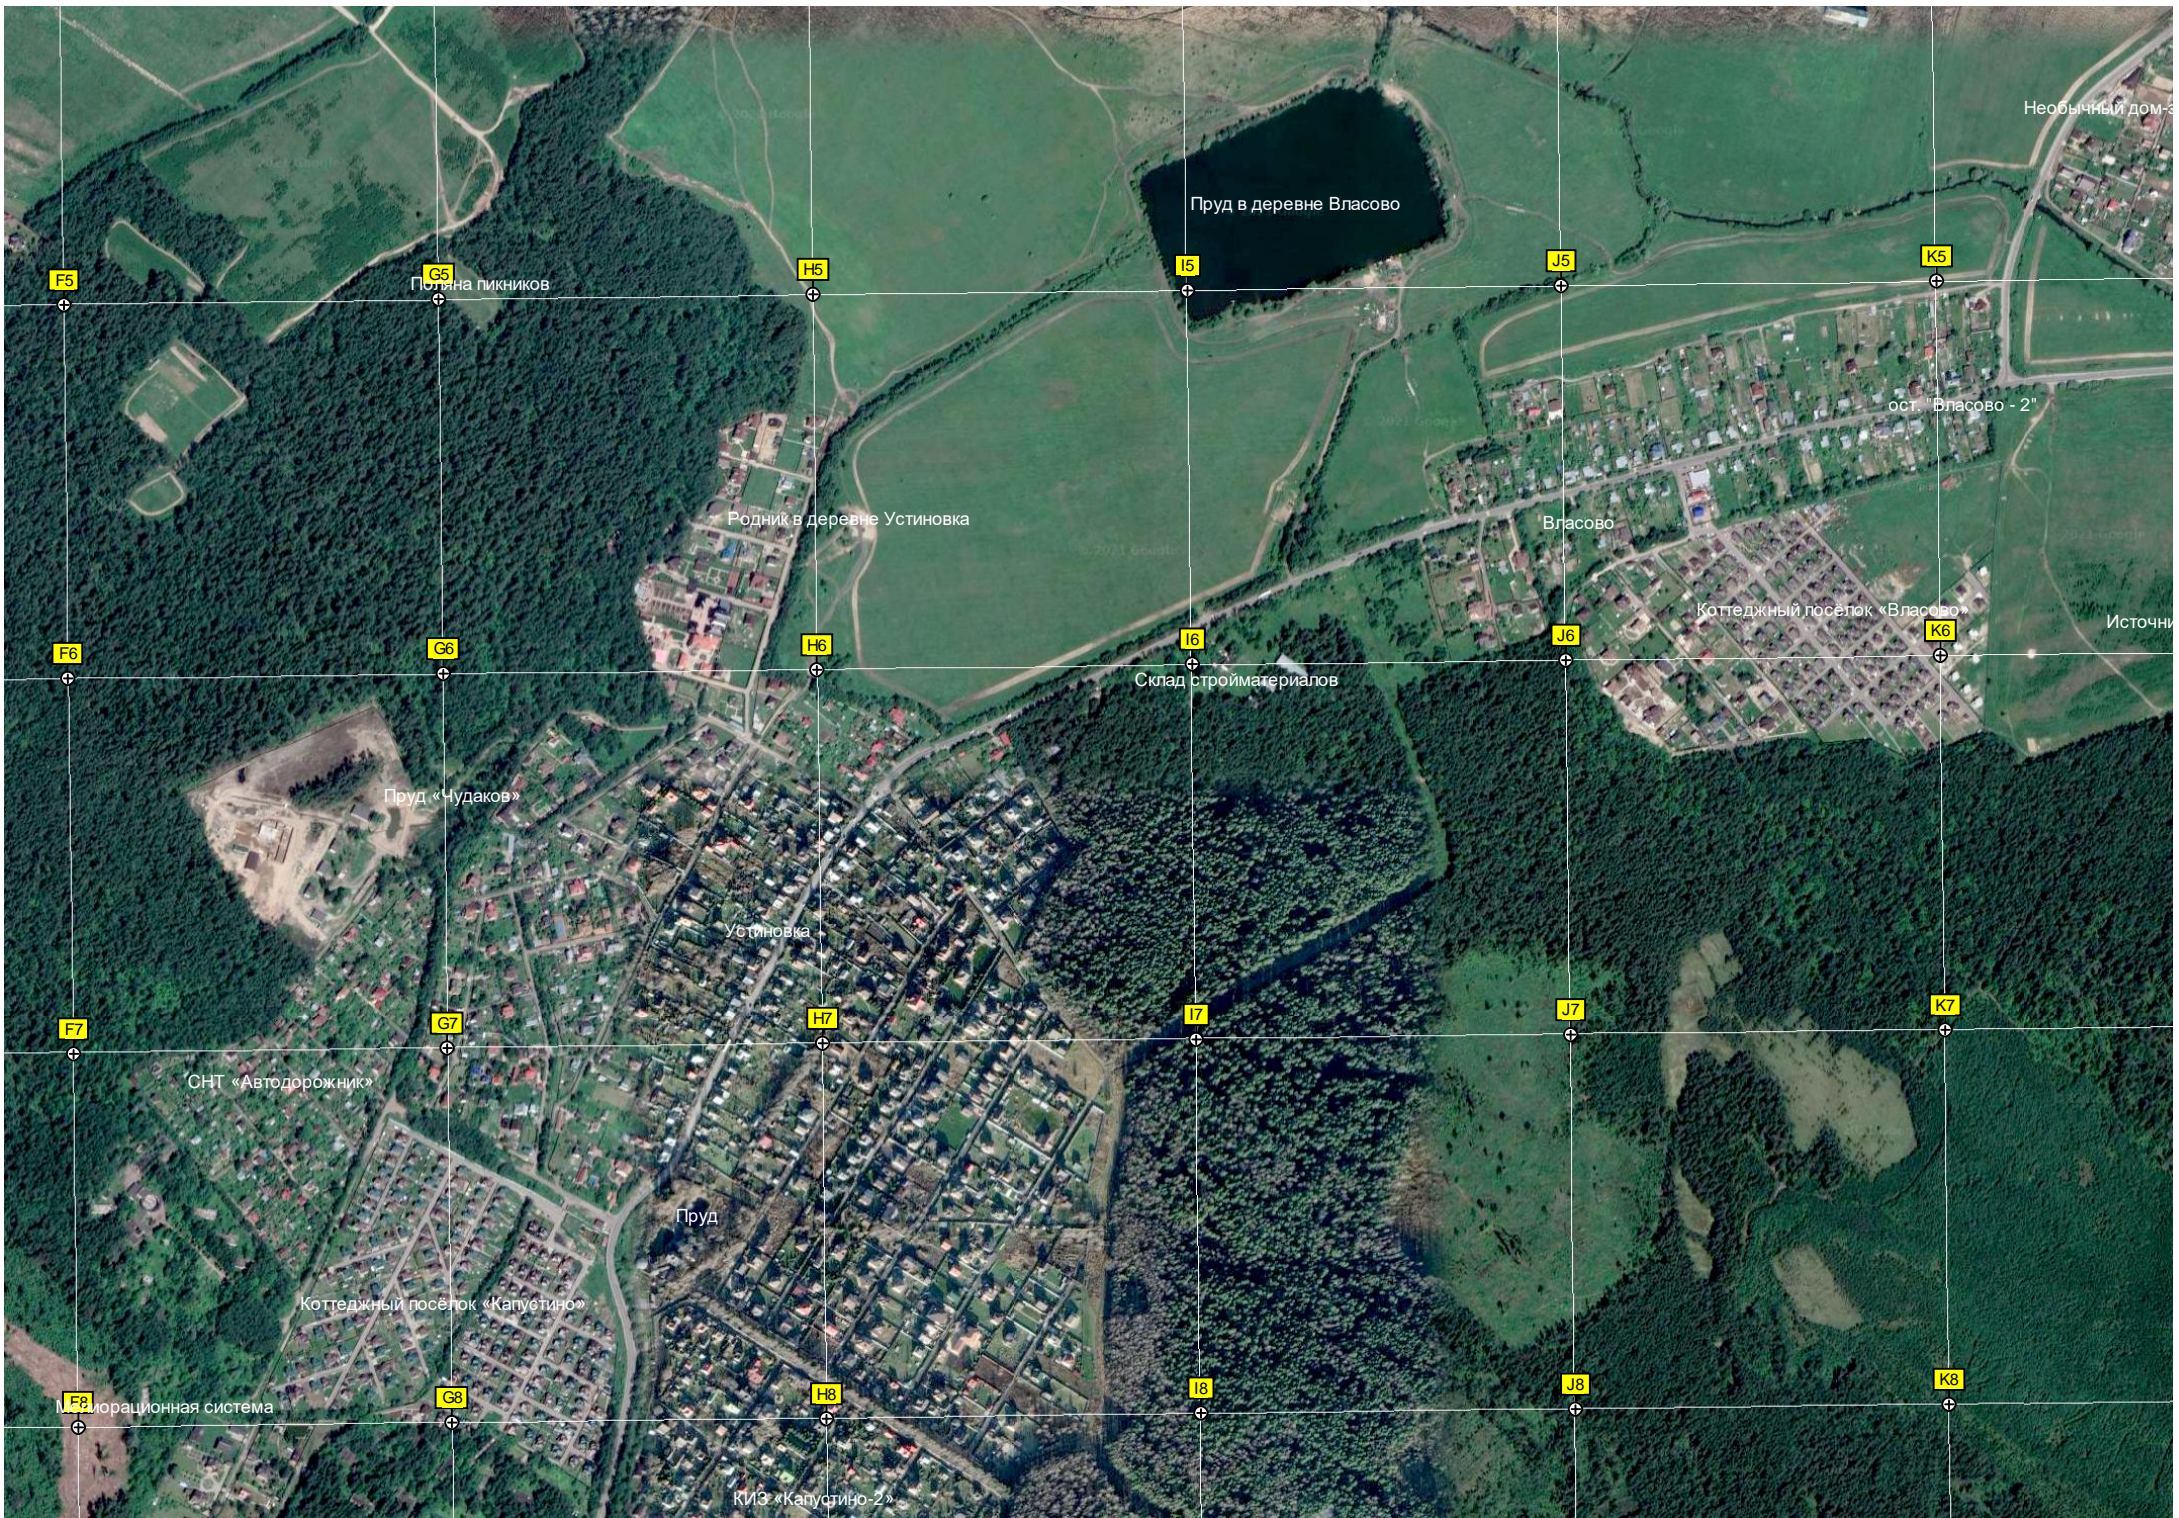

B8

C8

D8

E8

Свалка

Вырубка

КП «Лесной»

Территория Озёрной школы

СНТ «Лесной уголок»

СНТ «Дар»

Остолы заброшенных зданий

Коттеджный посёлок

домик у озера

ДОМ

Коттеджный посёлок «Валди»
заболоченный пруд

Вырубка