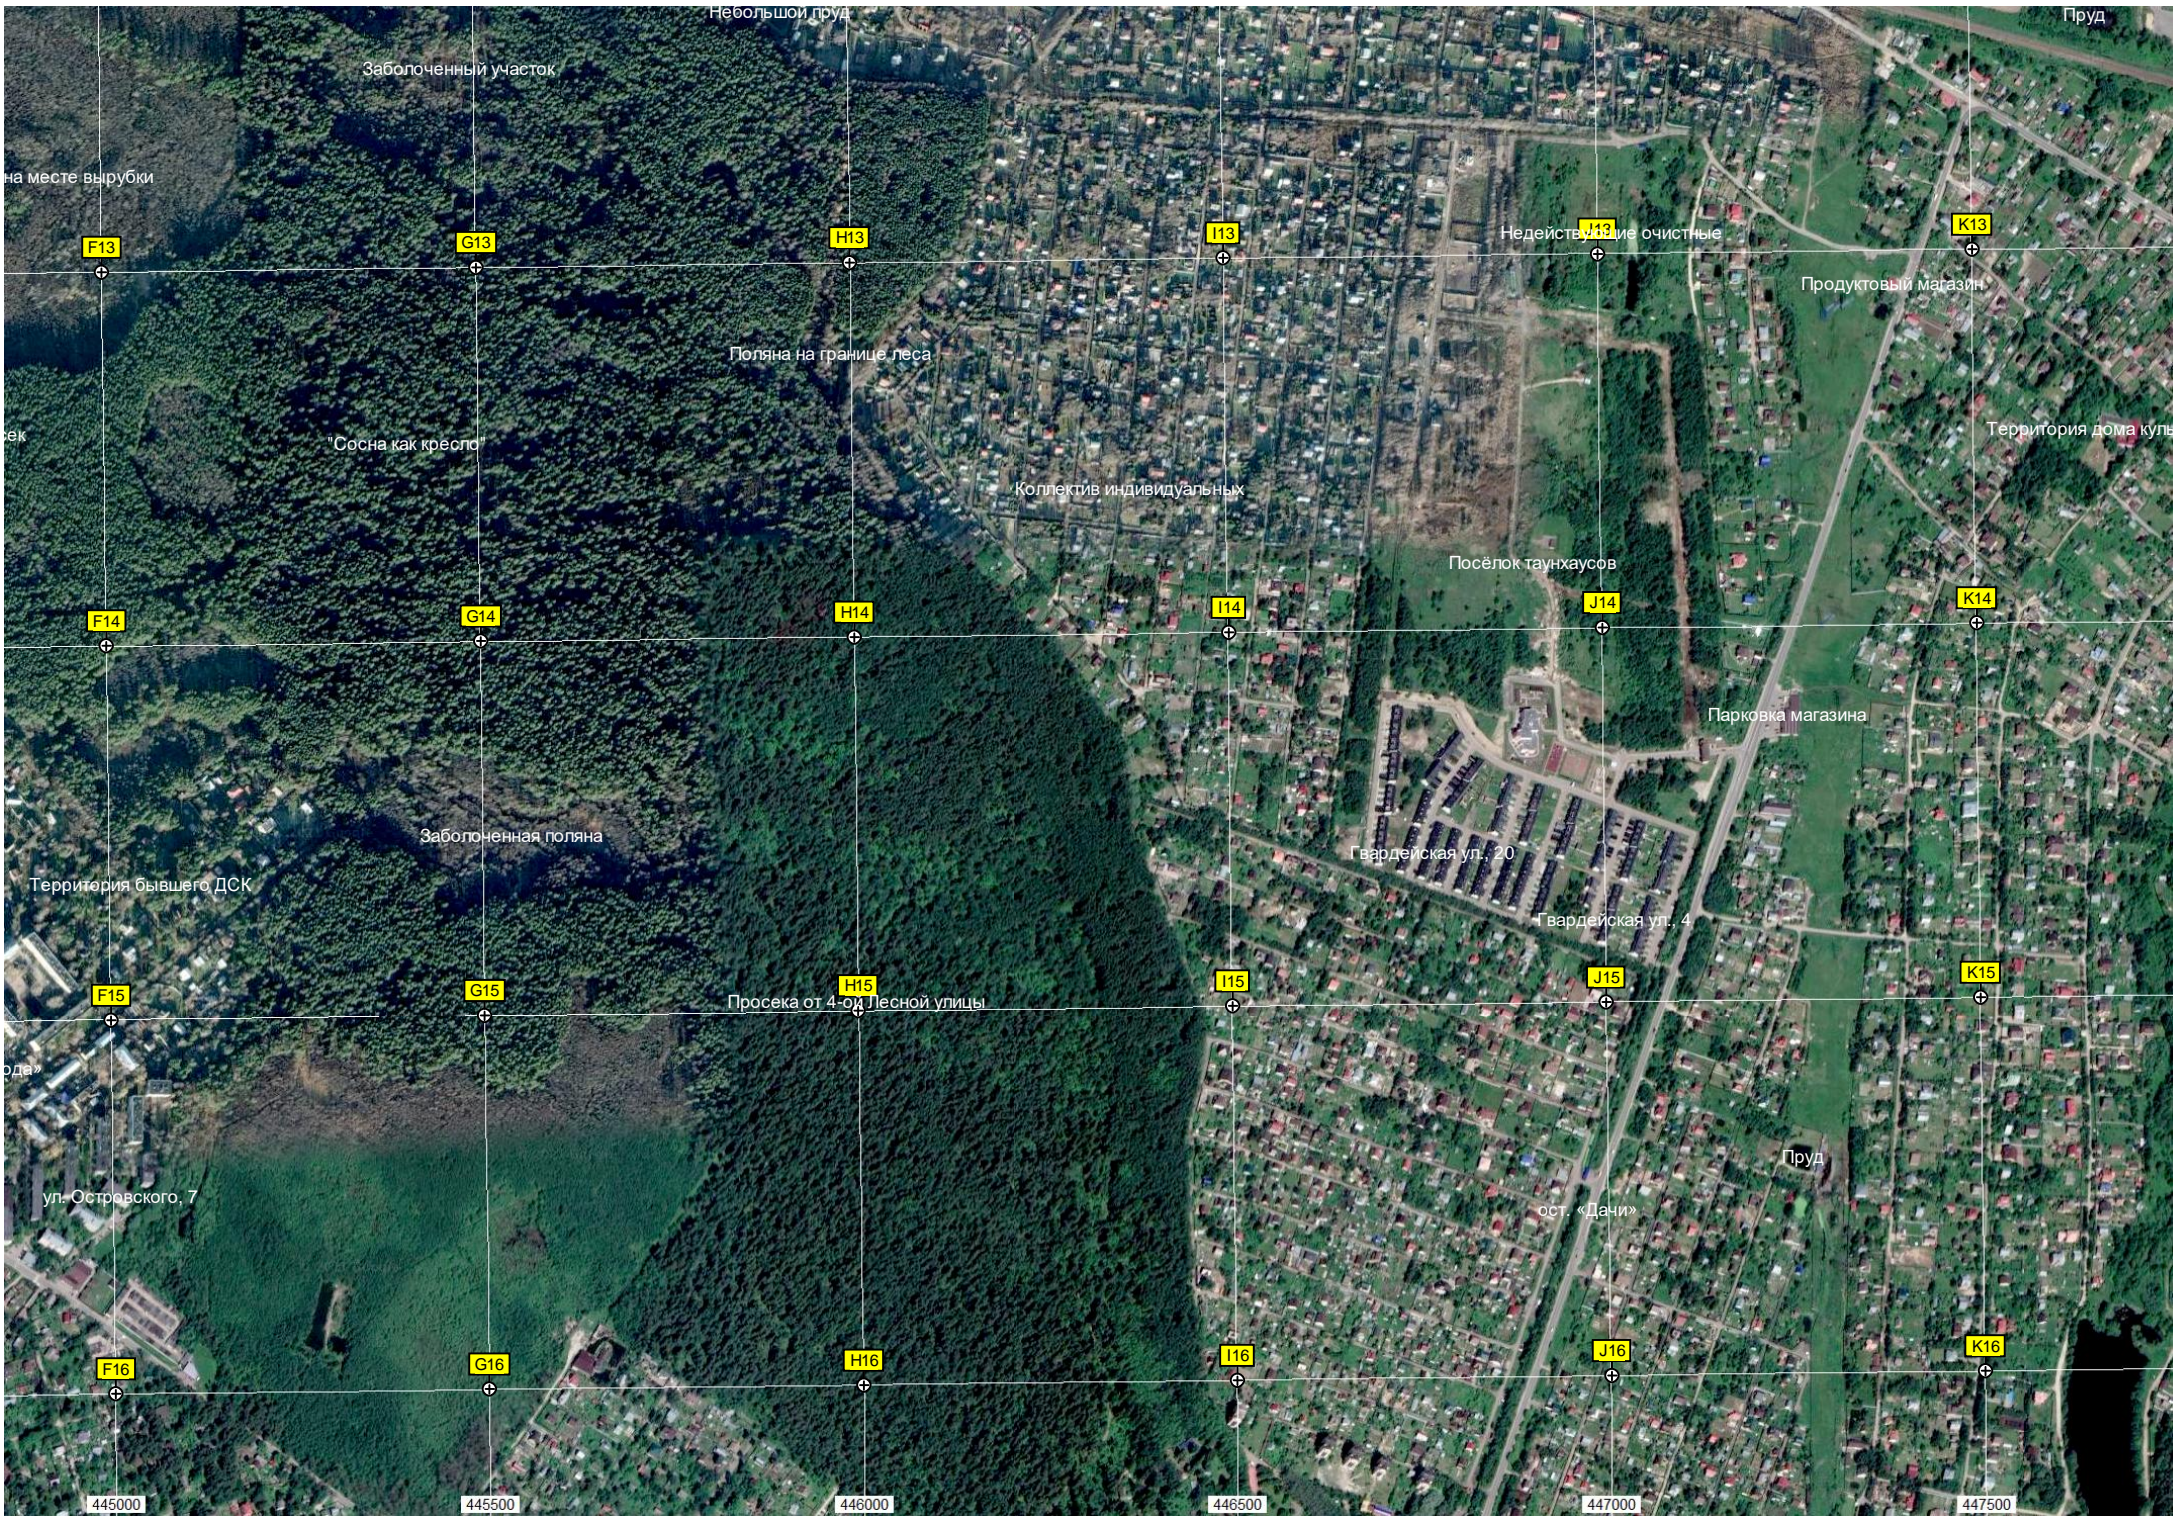

O12

P12

Q12

Лесная ул., 11

СНТ «Крона»

на месте вырубки

Заболоченный участок

Небольшой пруд

Пруд

ек

"Сосна как кресло"

Поляна на границе леса

Недействующее очистные

Продуктовый магазин

Территория дома культуры

Коллектив индивидуальных