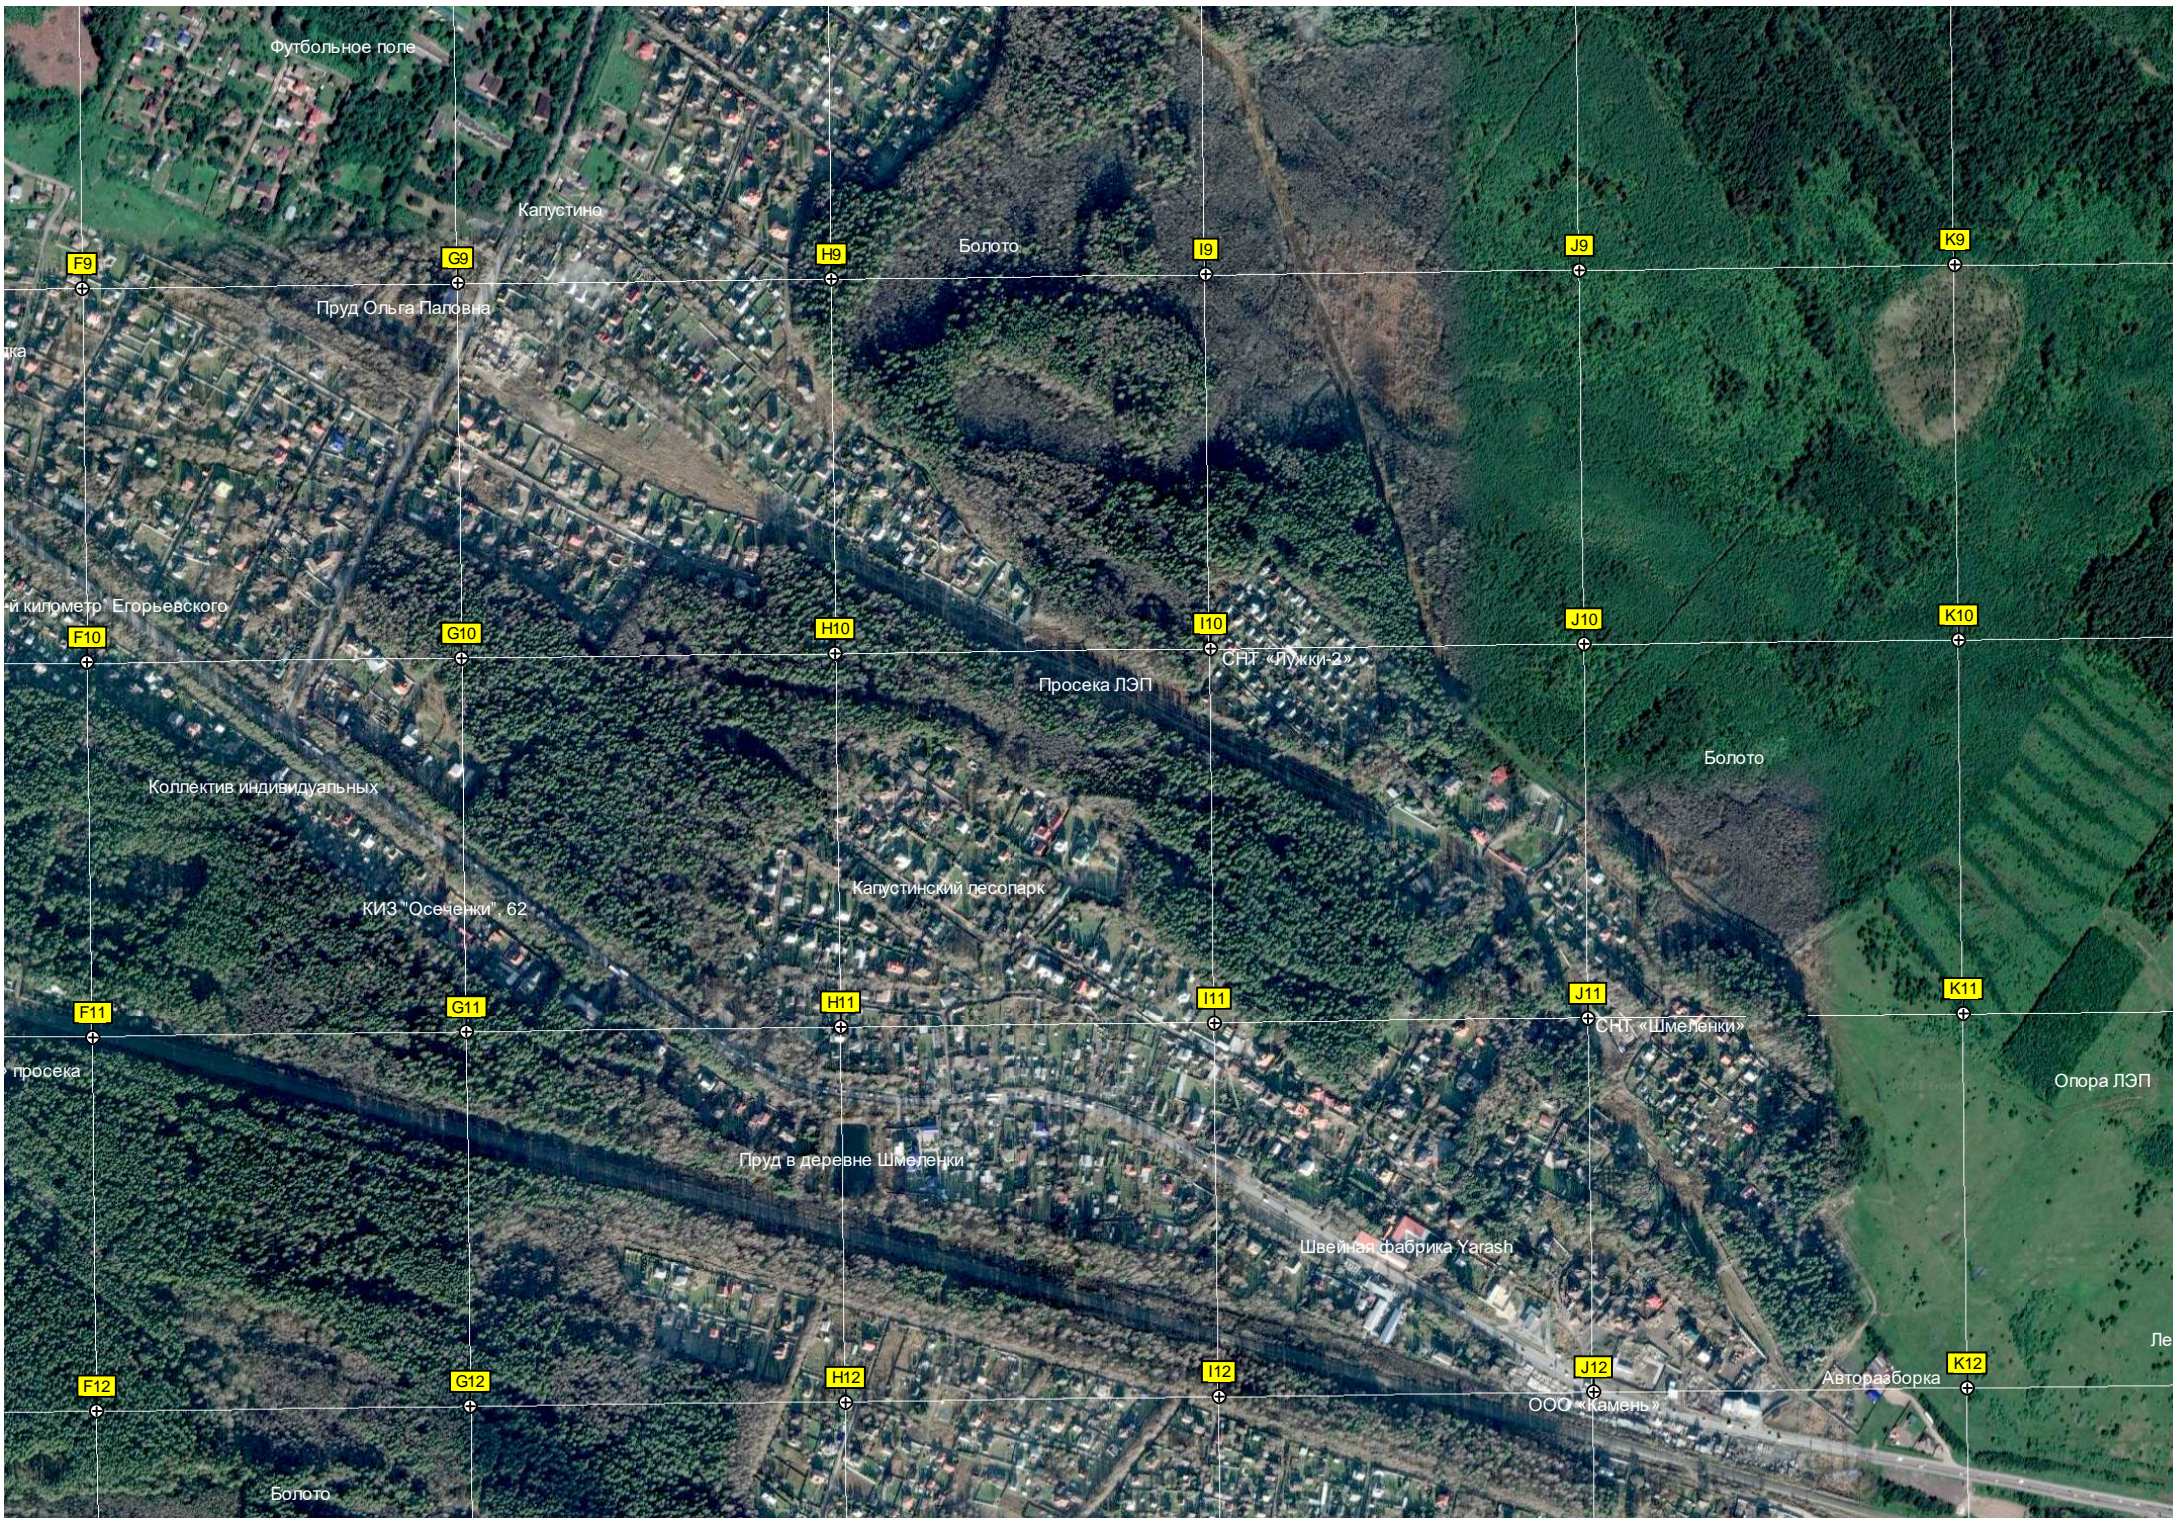

Футбольное поле

Капустино

Болото

Пруд Ольга Павловна

и километр Егорьевского

Просека ЛЭП

СНТ «Лужки-2»

Коллектив индивидуальных

КИЗ "Осеченки" 62

Капустинский песопарк

Болото

просека

Пруд в деревне Шмеленки

Швейная фабрика Yarash

Опора ЛЭП

Болото

ООО «Камень»

Автораборка

Ле