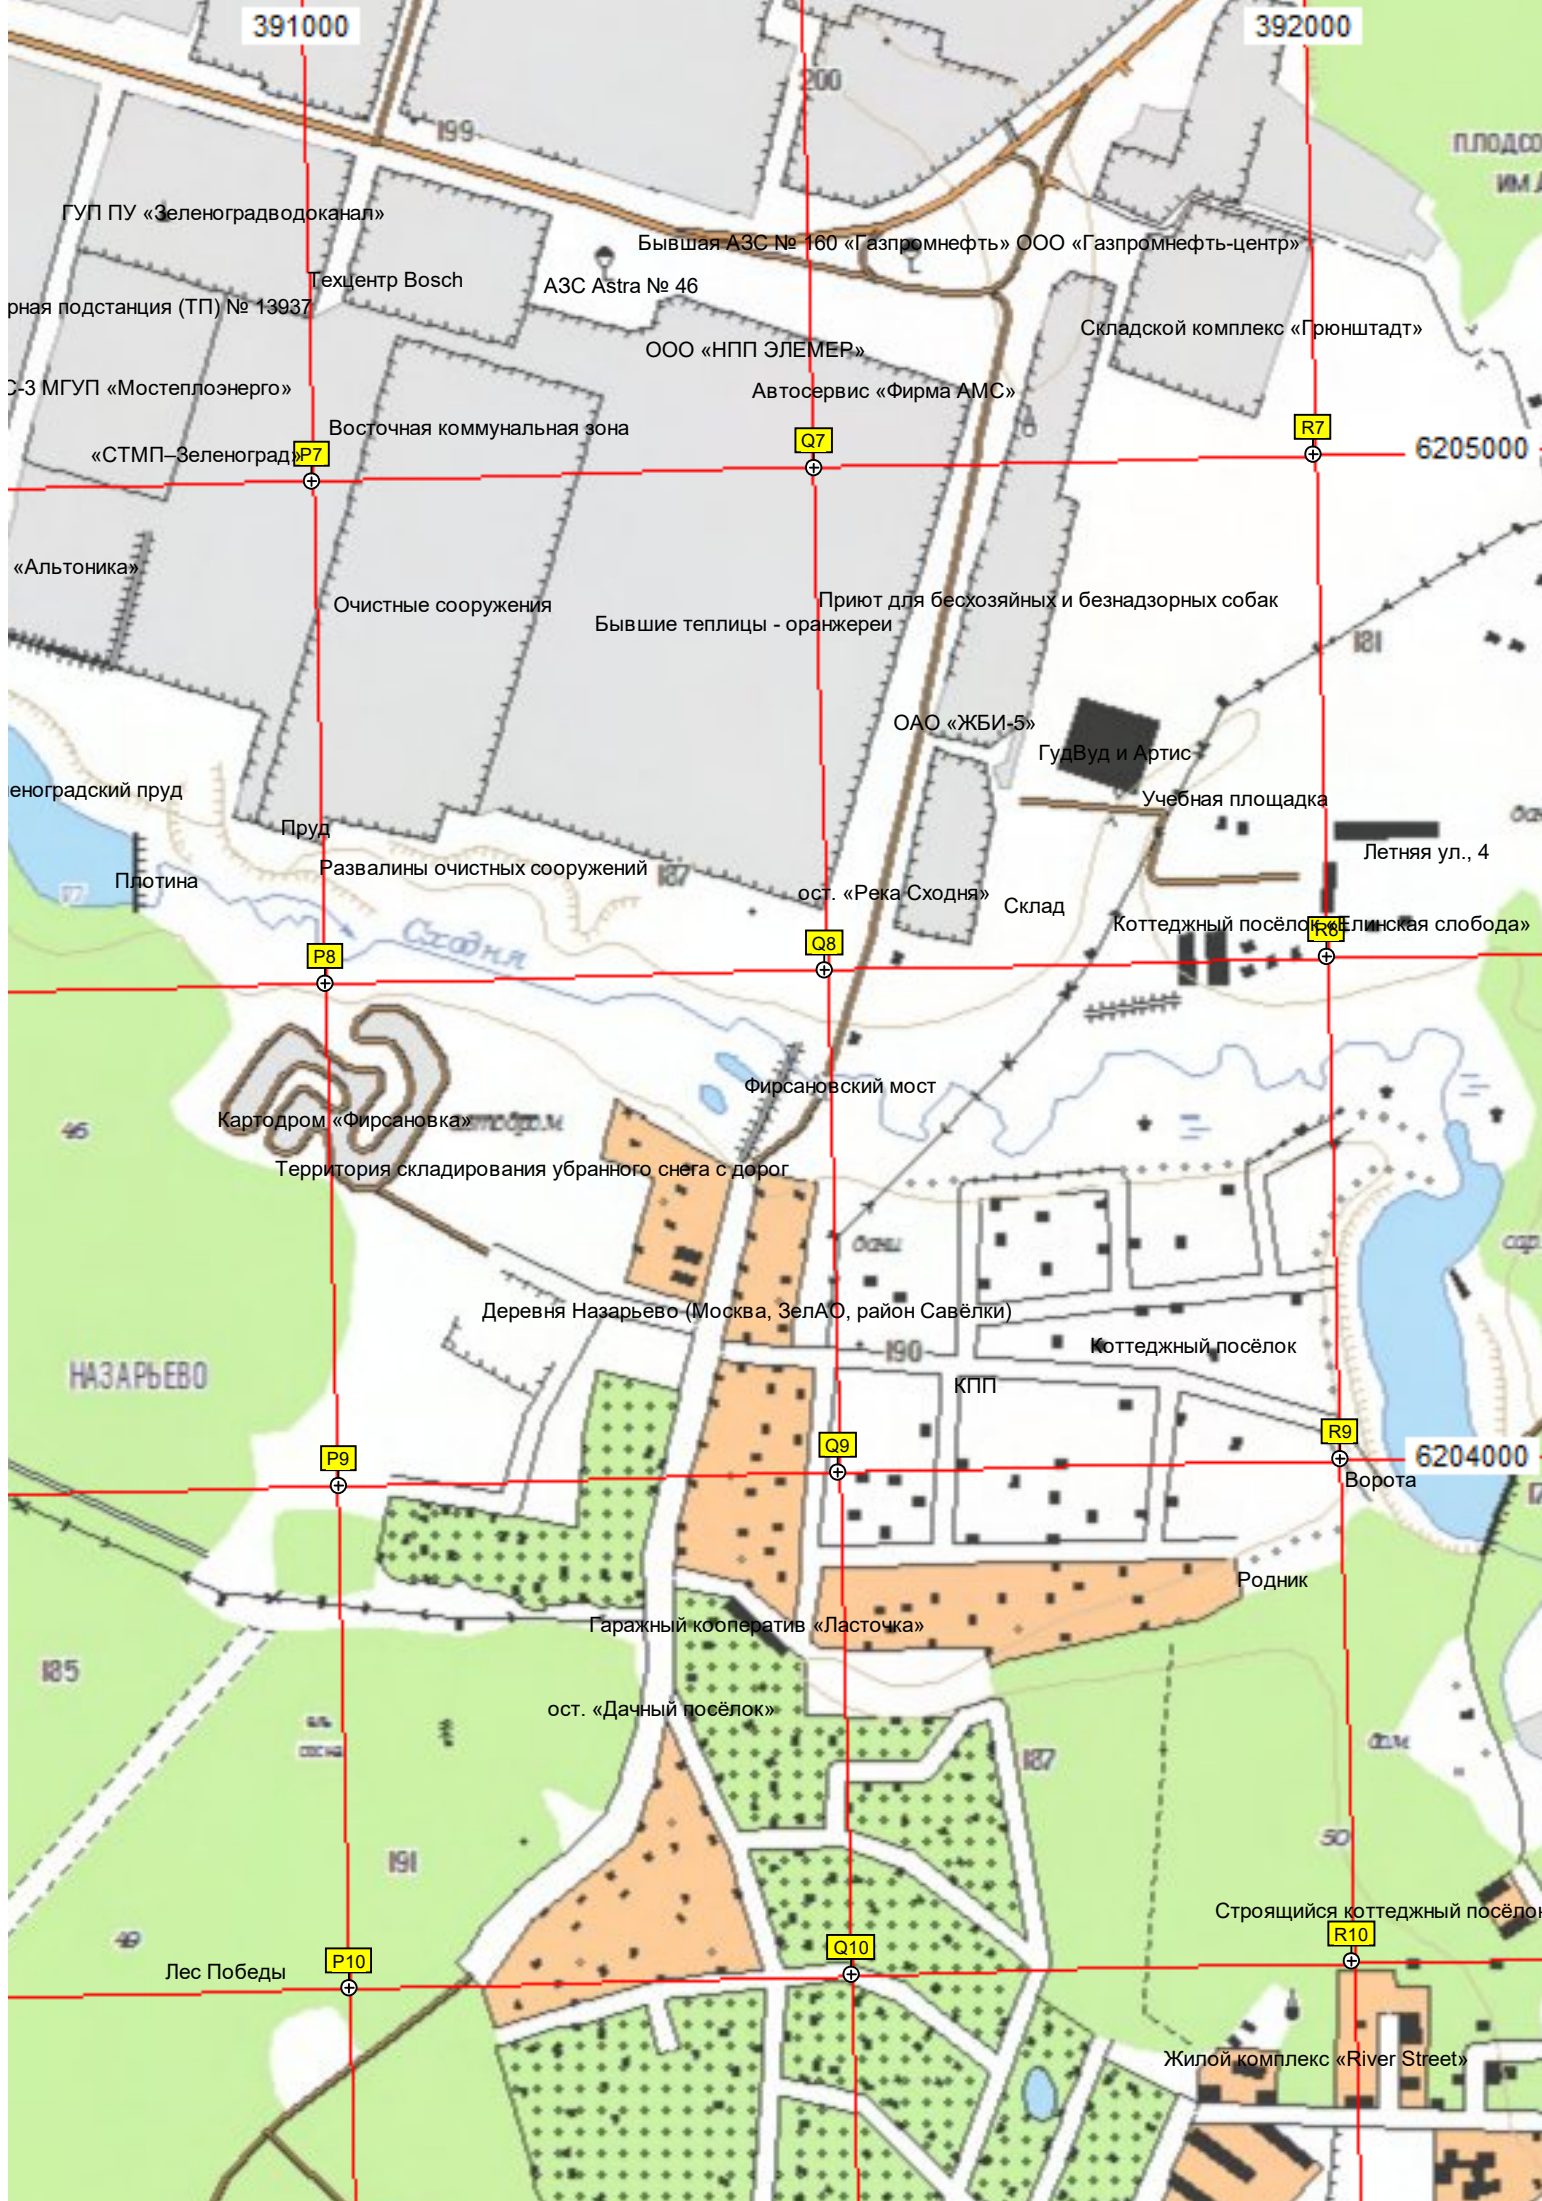

Приравочная станция для собак

Конный туристический клуб «Фирсановка»

M10

N10

O10

двух неизвестных солдат времен ВОВ

391000

392000