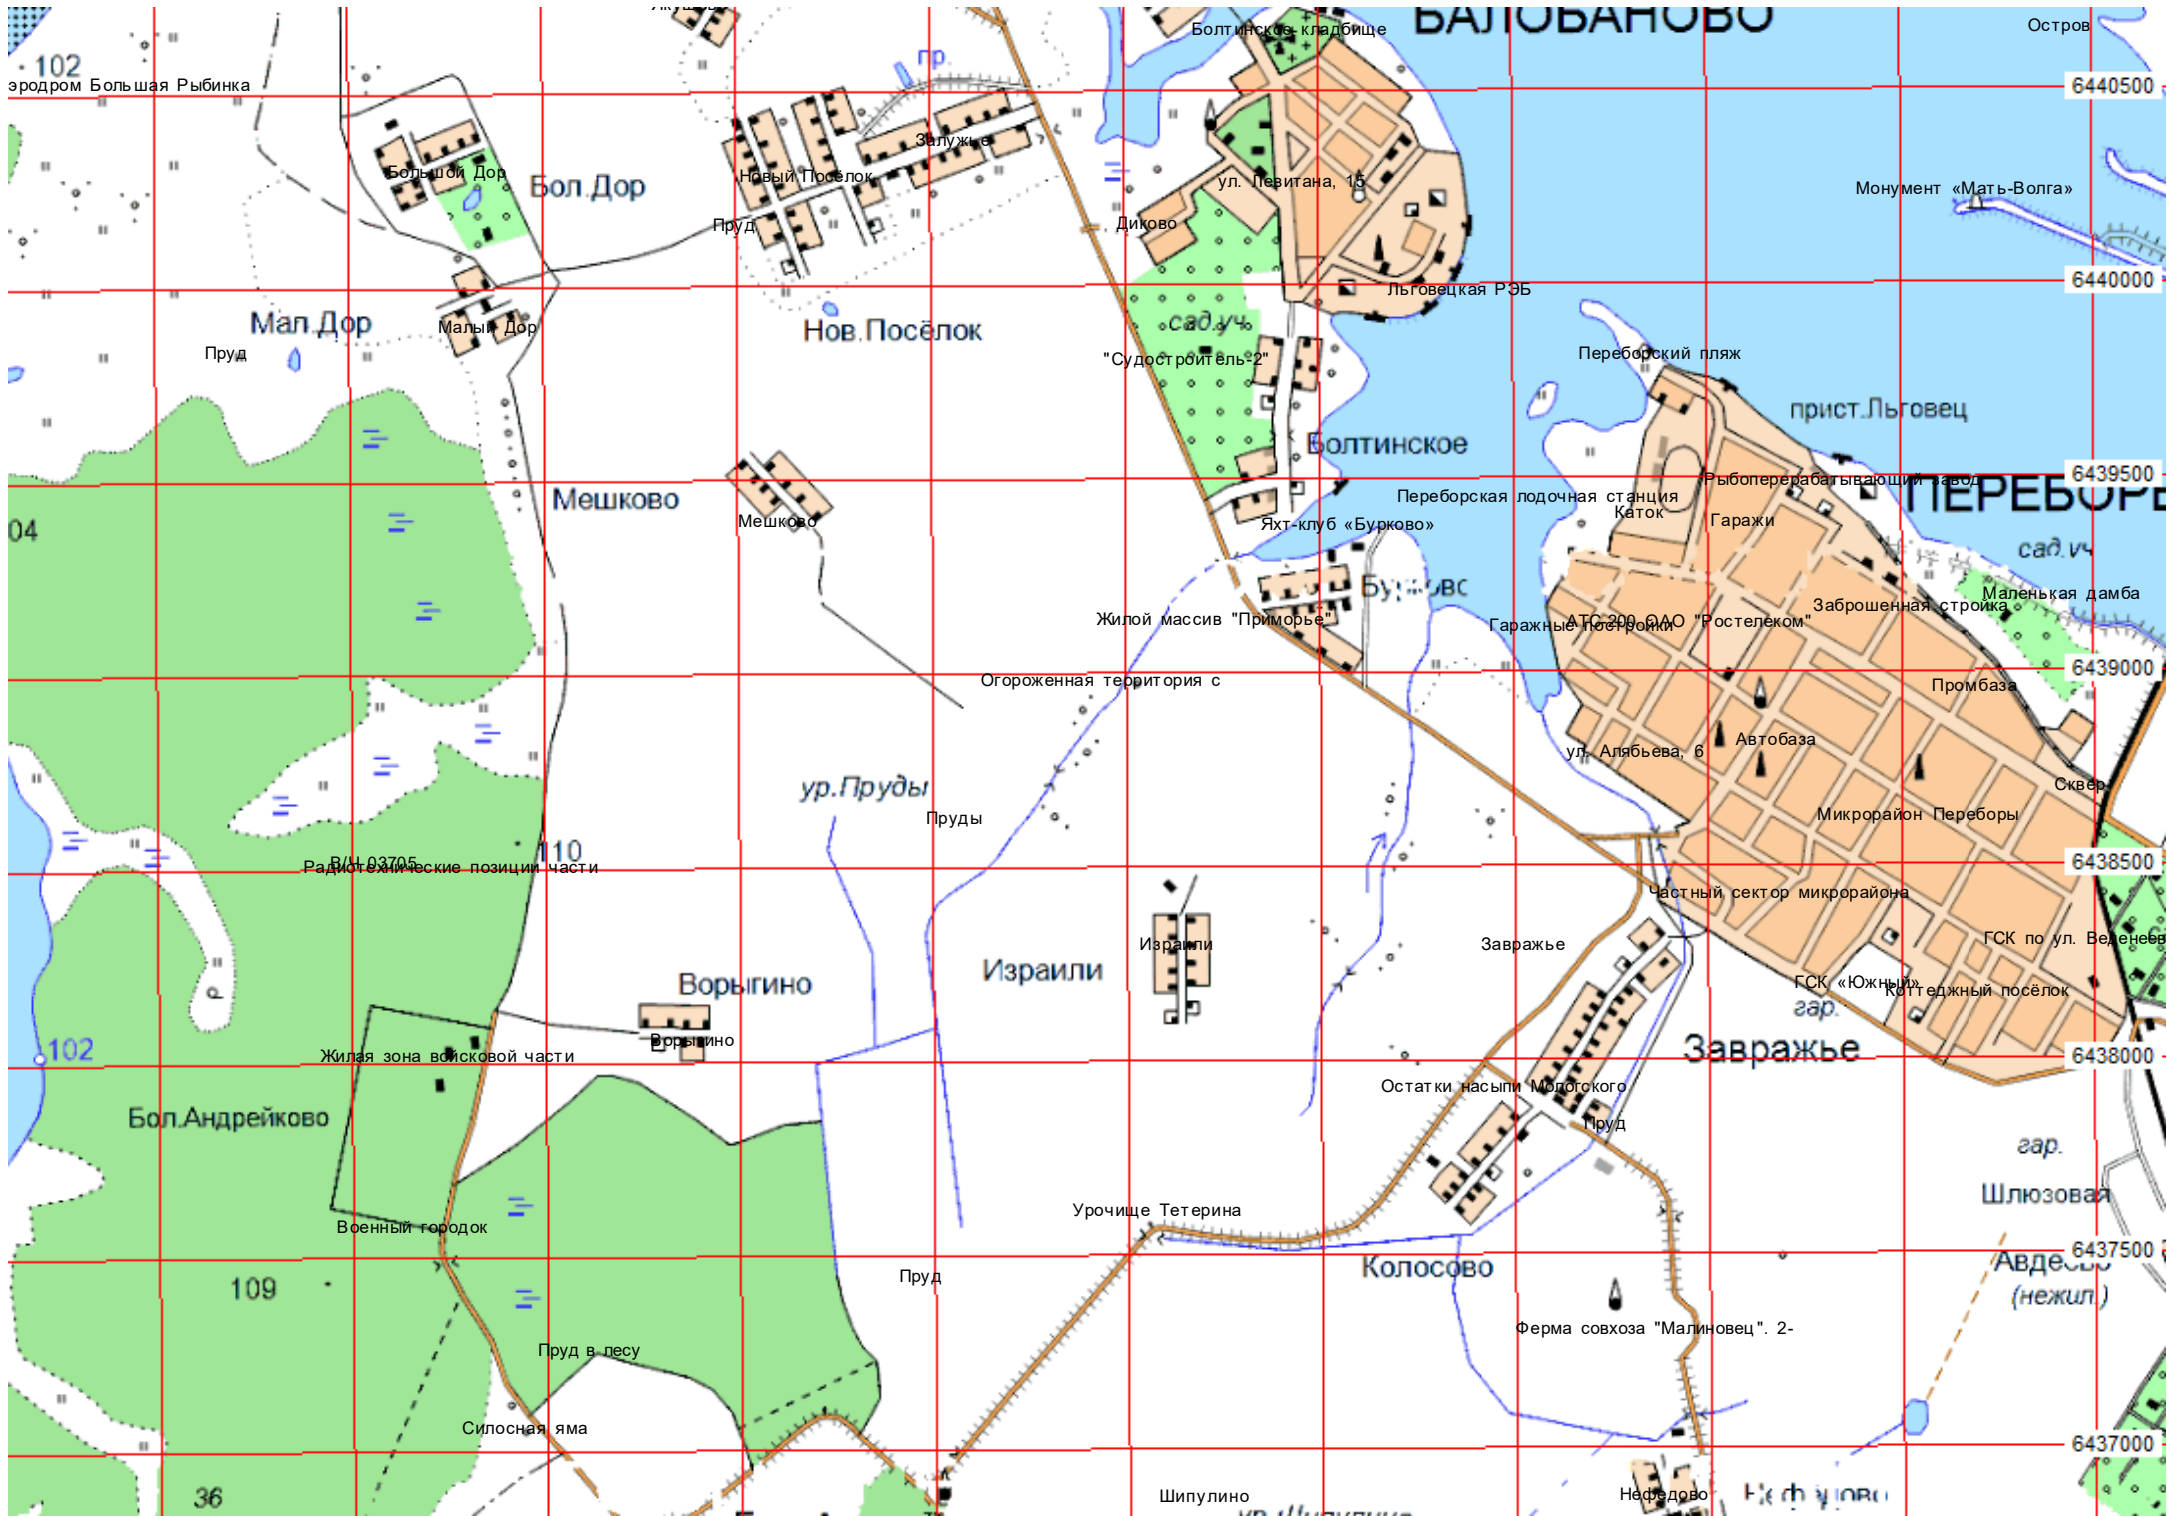

Гришино

Санино (нежил.)

Санино

Урочище Березово

ур. Верхнево

Лютново (нежил.)

Лютново

Доргушино (нежил.)

Урочище Гришино

База отдыха «Коприно»

Коттеджный поселок «Коприно»

Ясенево

Коровниково

Коровниково

Урочище Коприно

Заброшенный водозаборный узел