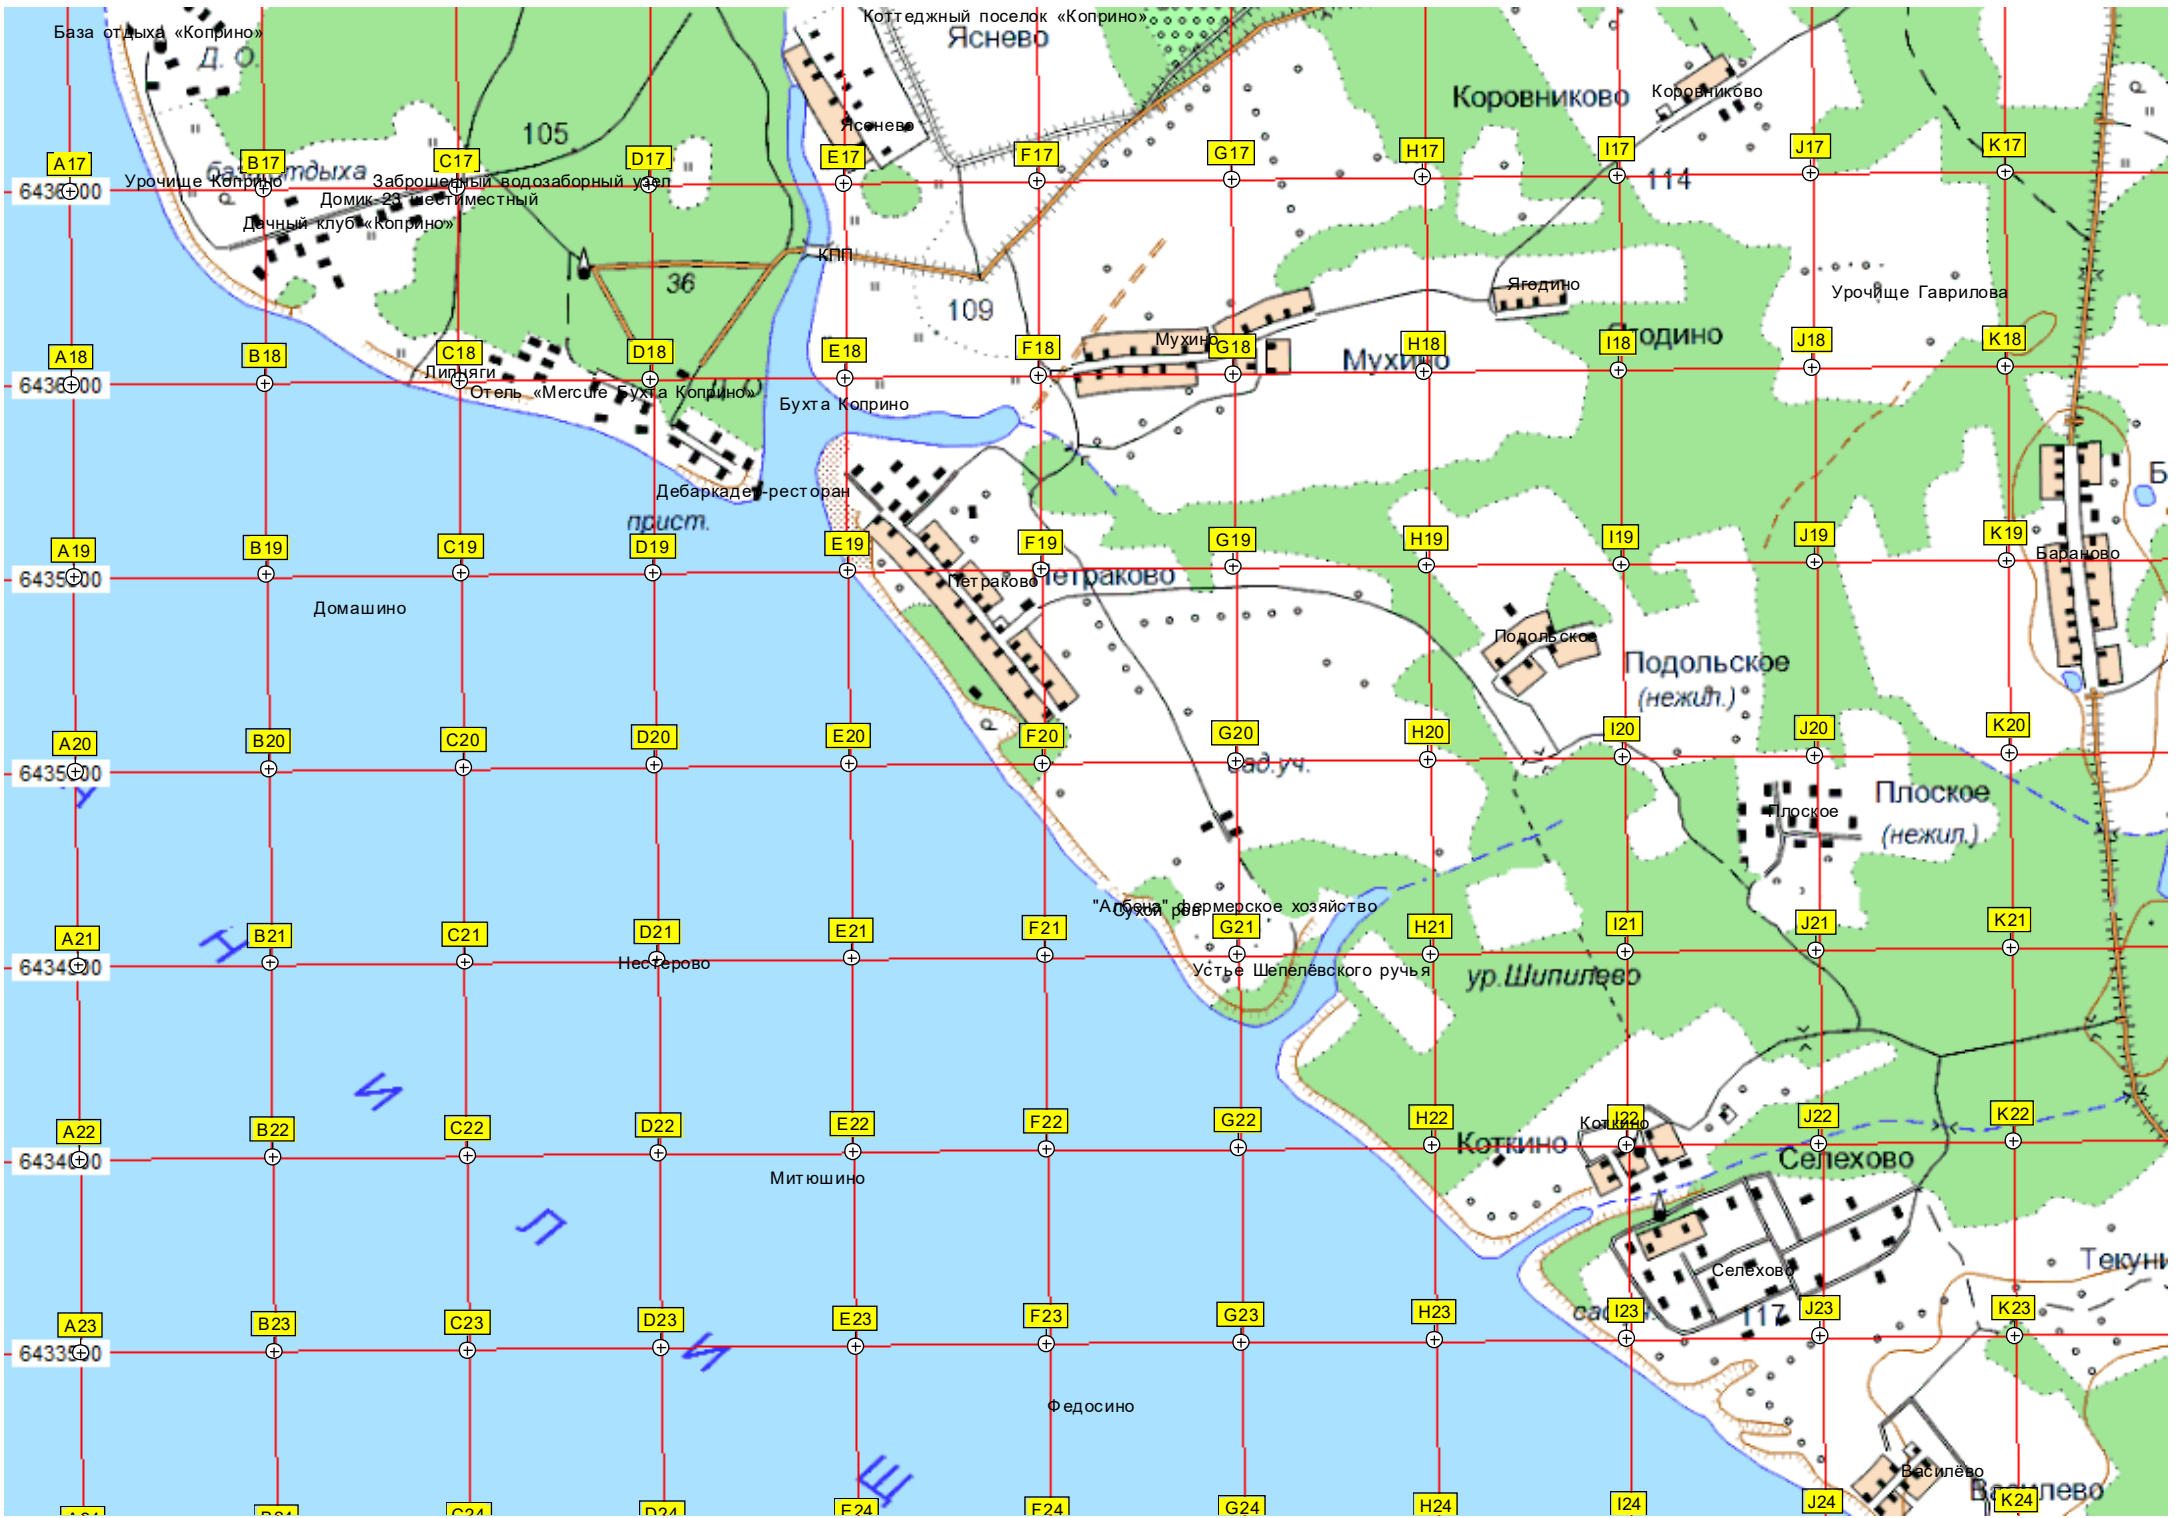

Гришино

Санино (нежил.)

Санино

Урочище Березово

ур. Верхнево

Лютново (нежил.)

Лютново

Доргушино (нежил.)

Урочище Гришино

База отдыха «Коприно»

Коттеджный поселок «Коприно»

Ясенево

Коровниково

Коровниково

Урочище Коприно

Заброшенный водозаборный узел