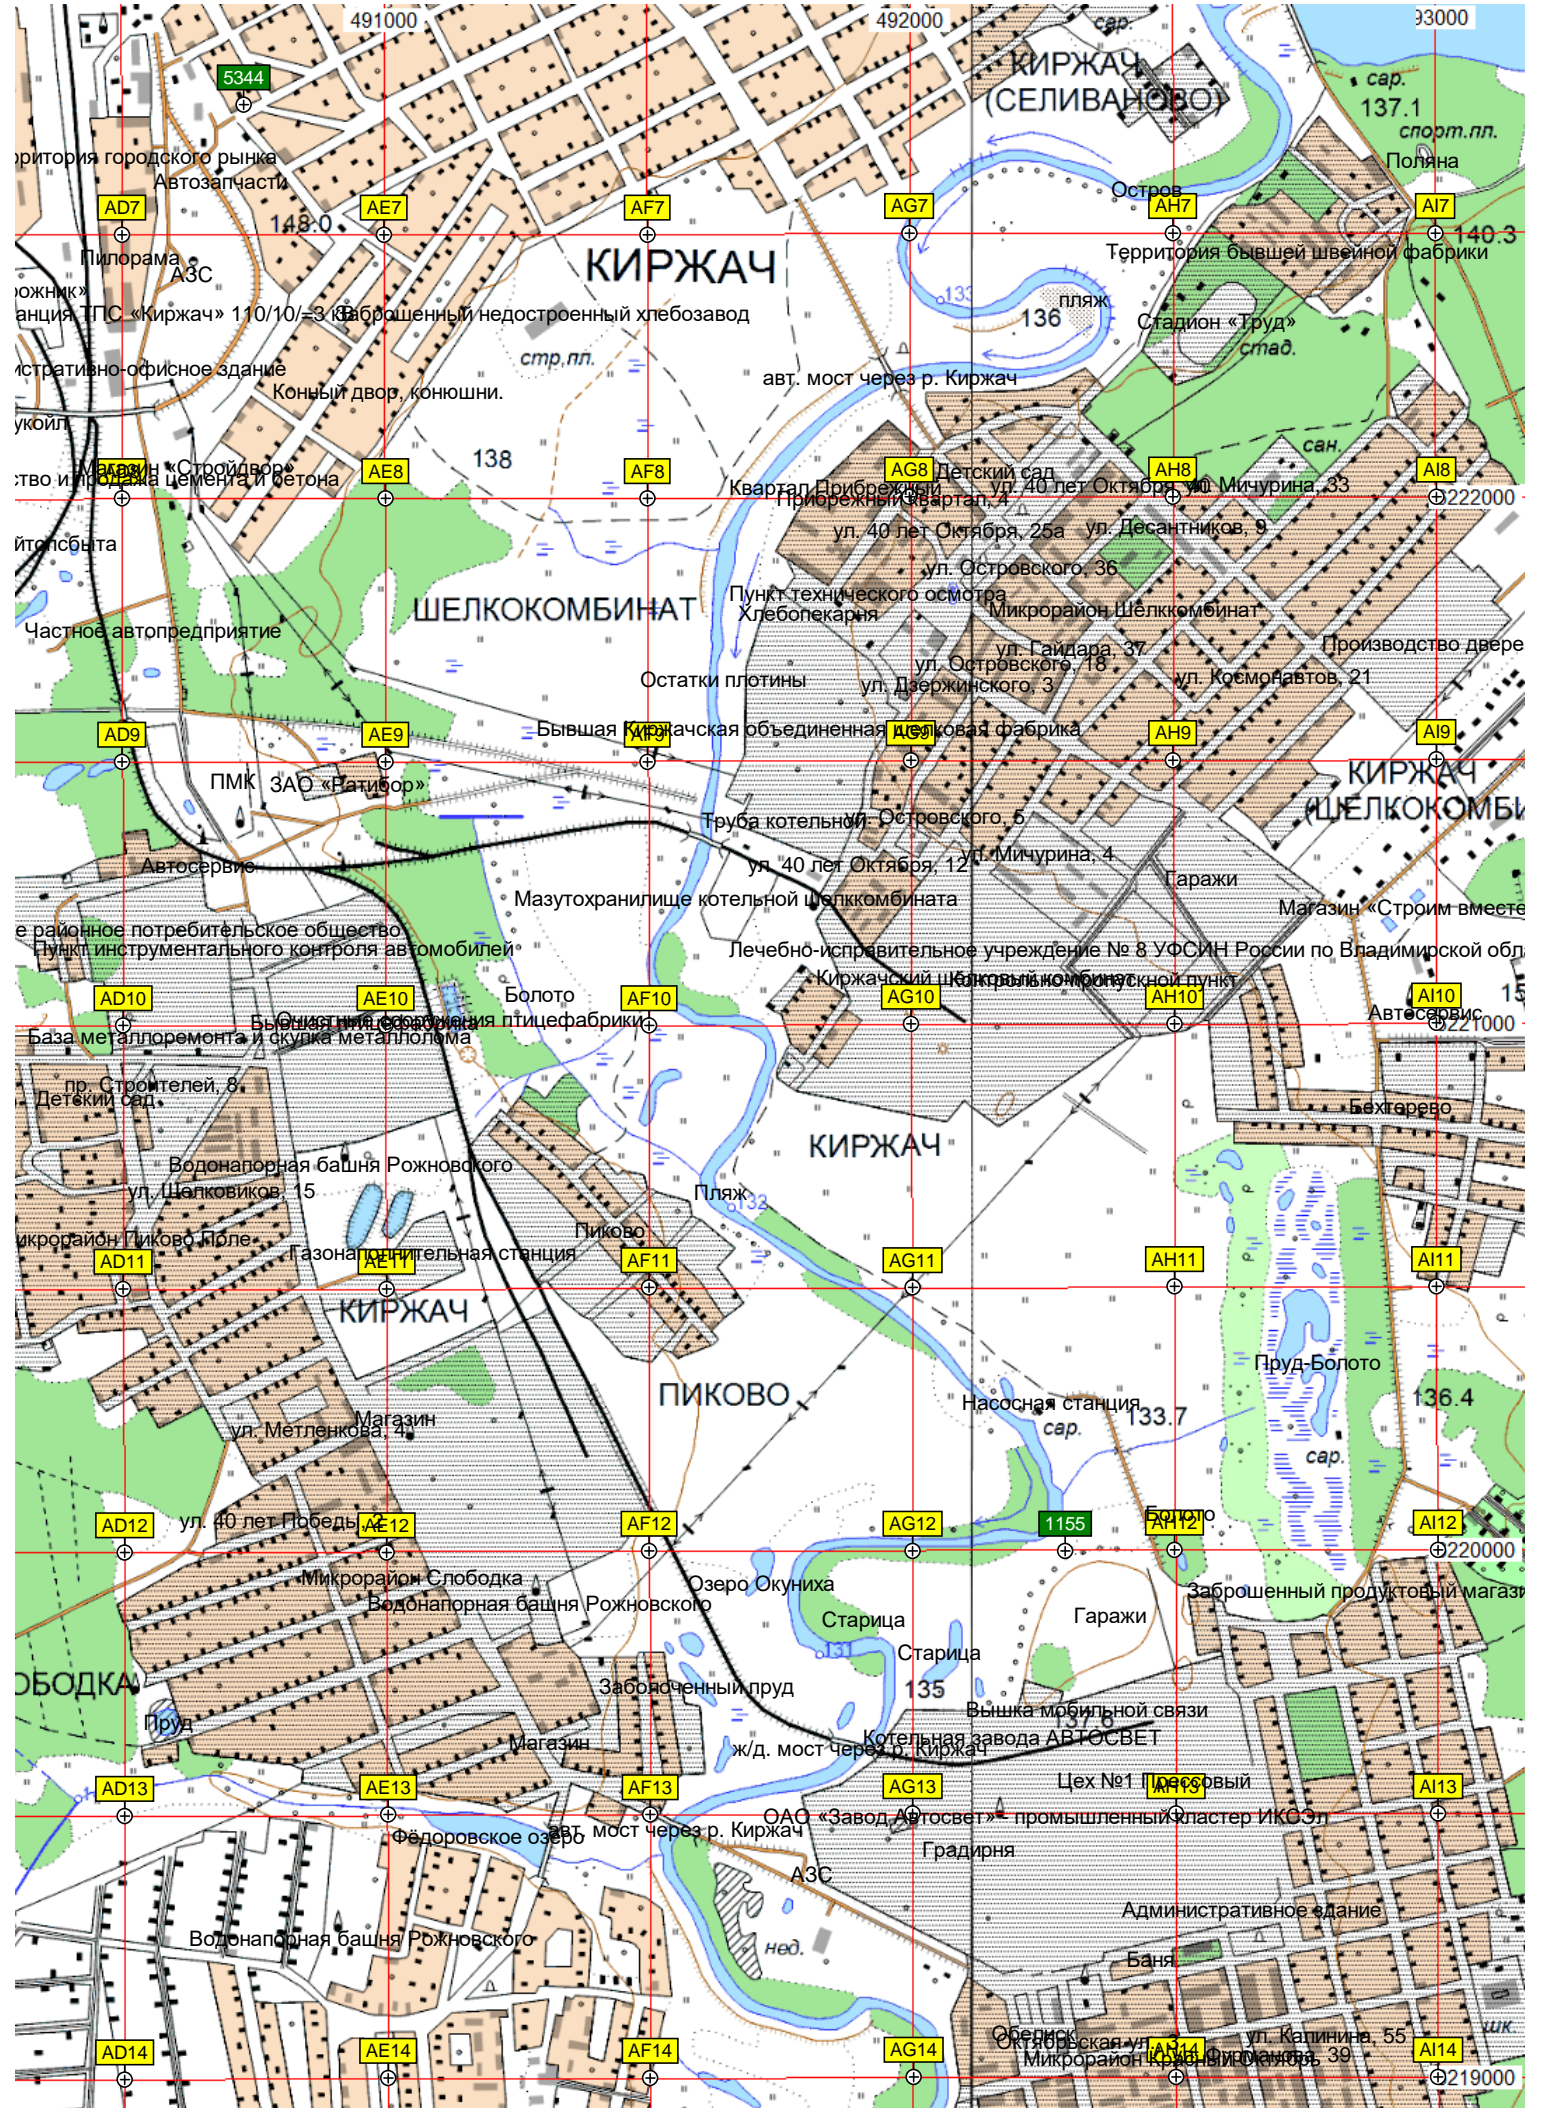

территория городского рынка
Автозапчасти

Пилорама
АЗС

административно-офисное здание
Конный двор, конюшни.

завод и цеха
Цемент и бетона

Частное автопредприятие

ПМК ЗАО «Ратбор»

Автосервис

районное потребительское общество
Пункт инструментального контроля автомобилей

База металлоремонта и скрутка металлолома

ул. Строителей, 8
Детский сад

Водонапорная башня Рожновского
ул. Шелковиков, 15

Микрорайон Пиково-Поле

ул. Метленкова, 4
Магазин

ул. 40 лет Победы

Микрорайон Слободка
Водонапорная башня Рожновского

Пруд

Федоровское озеро

Водонапорная башня Рожновского

Водонапорная башня Рожновского

Обелиск

Киржач

Заброшенный недостроенный хлебозавод

авт. мост через р. Киржач

Квартал Прибрежный

Пункт технического осмотра
Хлебопекарня

Остатки плотины

Бывшая киржачская объединенная цеховая фабрика

Труба котельной Островского, 5

Мазутохранилище котельной Шелкокомбината

Болото

Пляж

Пиково

Пиково

Озеро Окуниха

Водонапорная башня Рожновского

Заброшенный пруд

ж/д. мост через р. Киржач

ОАО «Завод Автосвет»

Водонапорная башня Рожновского

Обелиск

Киржач (Селиваново)

пляж

авт. мост через р. Киржач

Детский сад

Хлебопекарня

Остатки плотины

Бывшая киржачская объединенная цеховая фабрика

Труба котельной Островского, 5

Мазутохранилище котельной Шелкокомбината

Лечебно-исправительное учреждение № 8 УФСИН России по Владимирской обл.

Пляж

Пиково

Пиково

Озеро Окуниха

Водонапорная башня Рожновского

Заброшенный пруд

ж/д. мост через р. Киржач

ОАО «Завод Автосвет»

Водонапорная башня Рожновского

Обелиск

Остров

Территория бывшей швейной фабрики

авт. мост через р. Киржач

Детский сад

Хлебопекарня

Остатки плотины

Бывшая киржачская объединенная цеховая фабрика

Труба котельной Островского, 5

Мазутохранилище котельной Шелкокомбината

Лечебно-исправительное учреждение № 8 УФСИН России по Владимирской обл.

Пляж

Пиково

Пиково

Озеро Окуниха

Водонапорная башня Рожновского

Заброшенный пруд

ж/д. мост через р. Киржач

ОАО «Завод Автосвет»

Водонапорная башня Рожновского

Обелиск