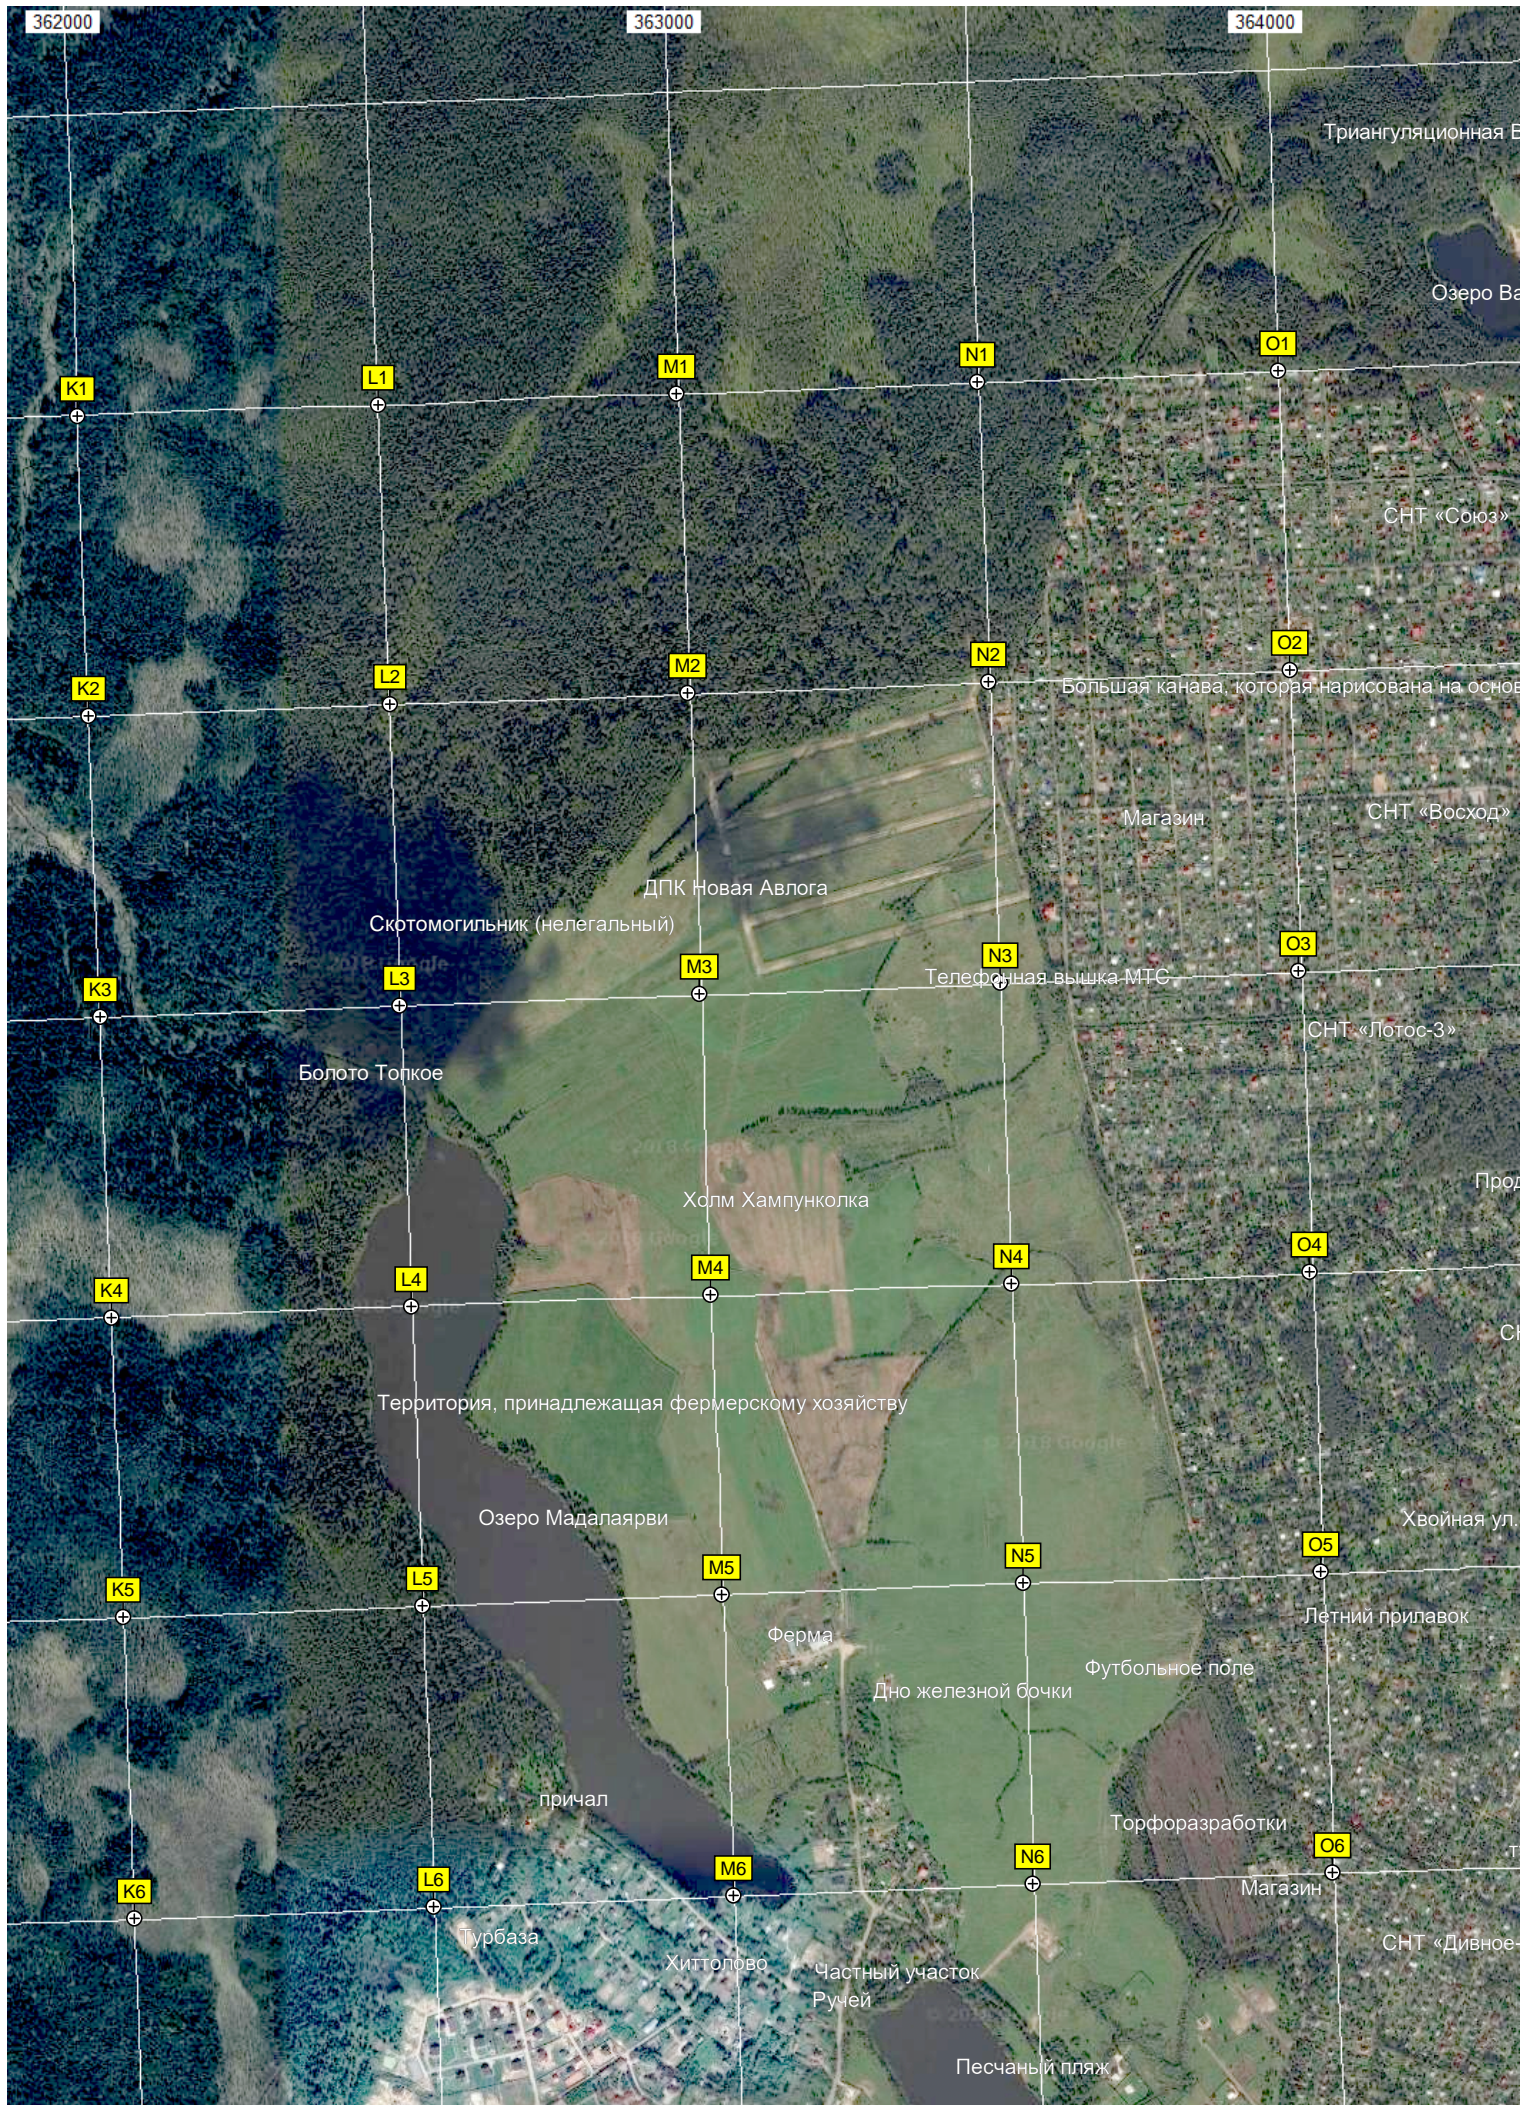

G1

H1

I1

J1

д. станция Пери

Выкорчеванный бульдозерами лес

Управление дело

Песчаный карьер

I5

J5

F6

G6

H6

I6

J6

61

Песчаный карьер

Склад

Канавы

Пляж "Венеция"

Коса

Озеро Людное

Мост