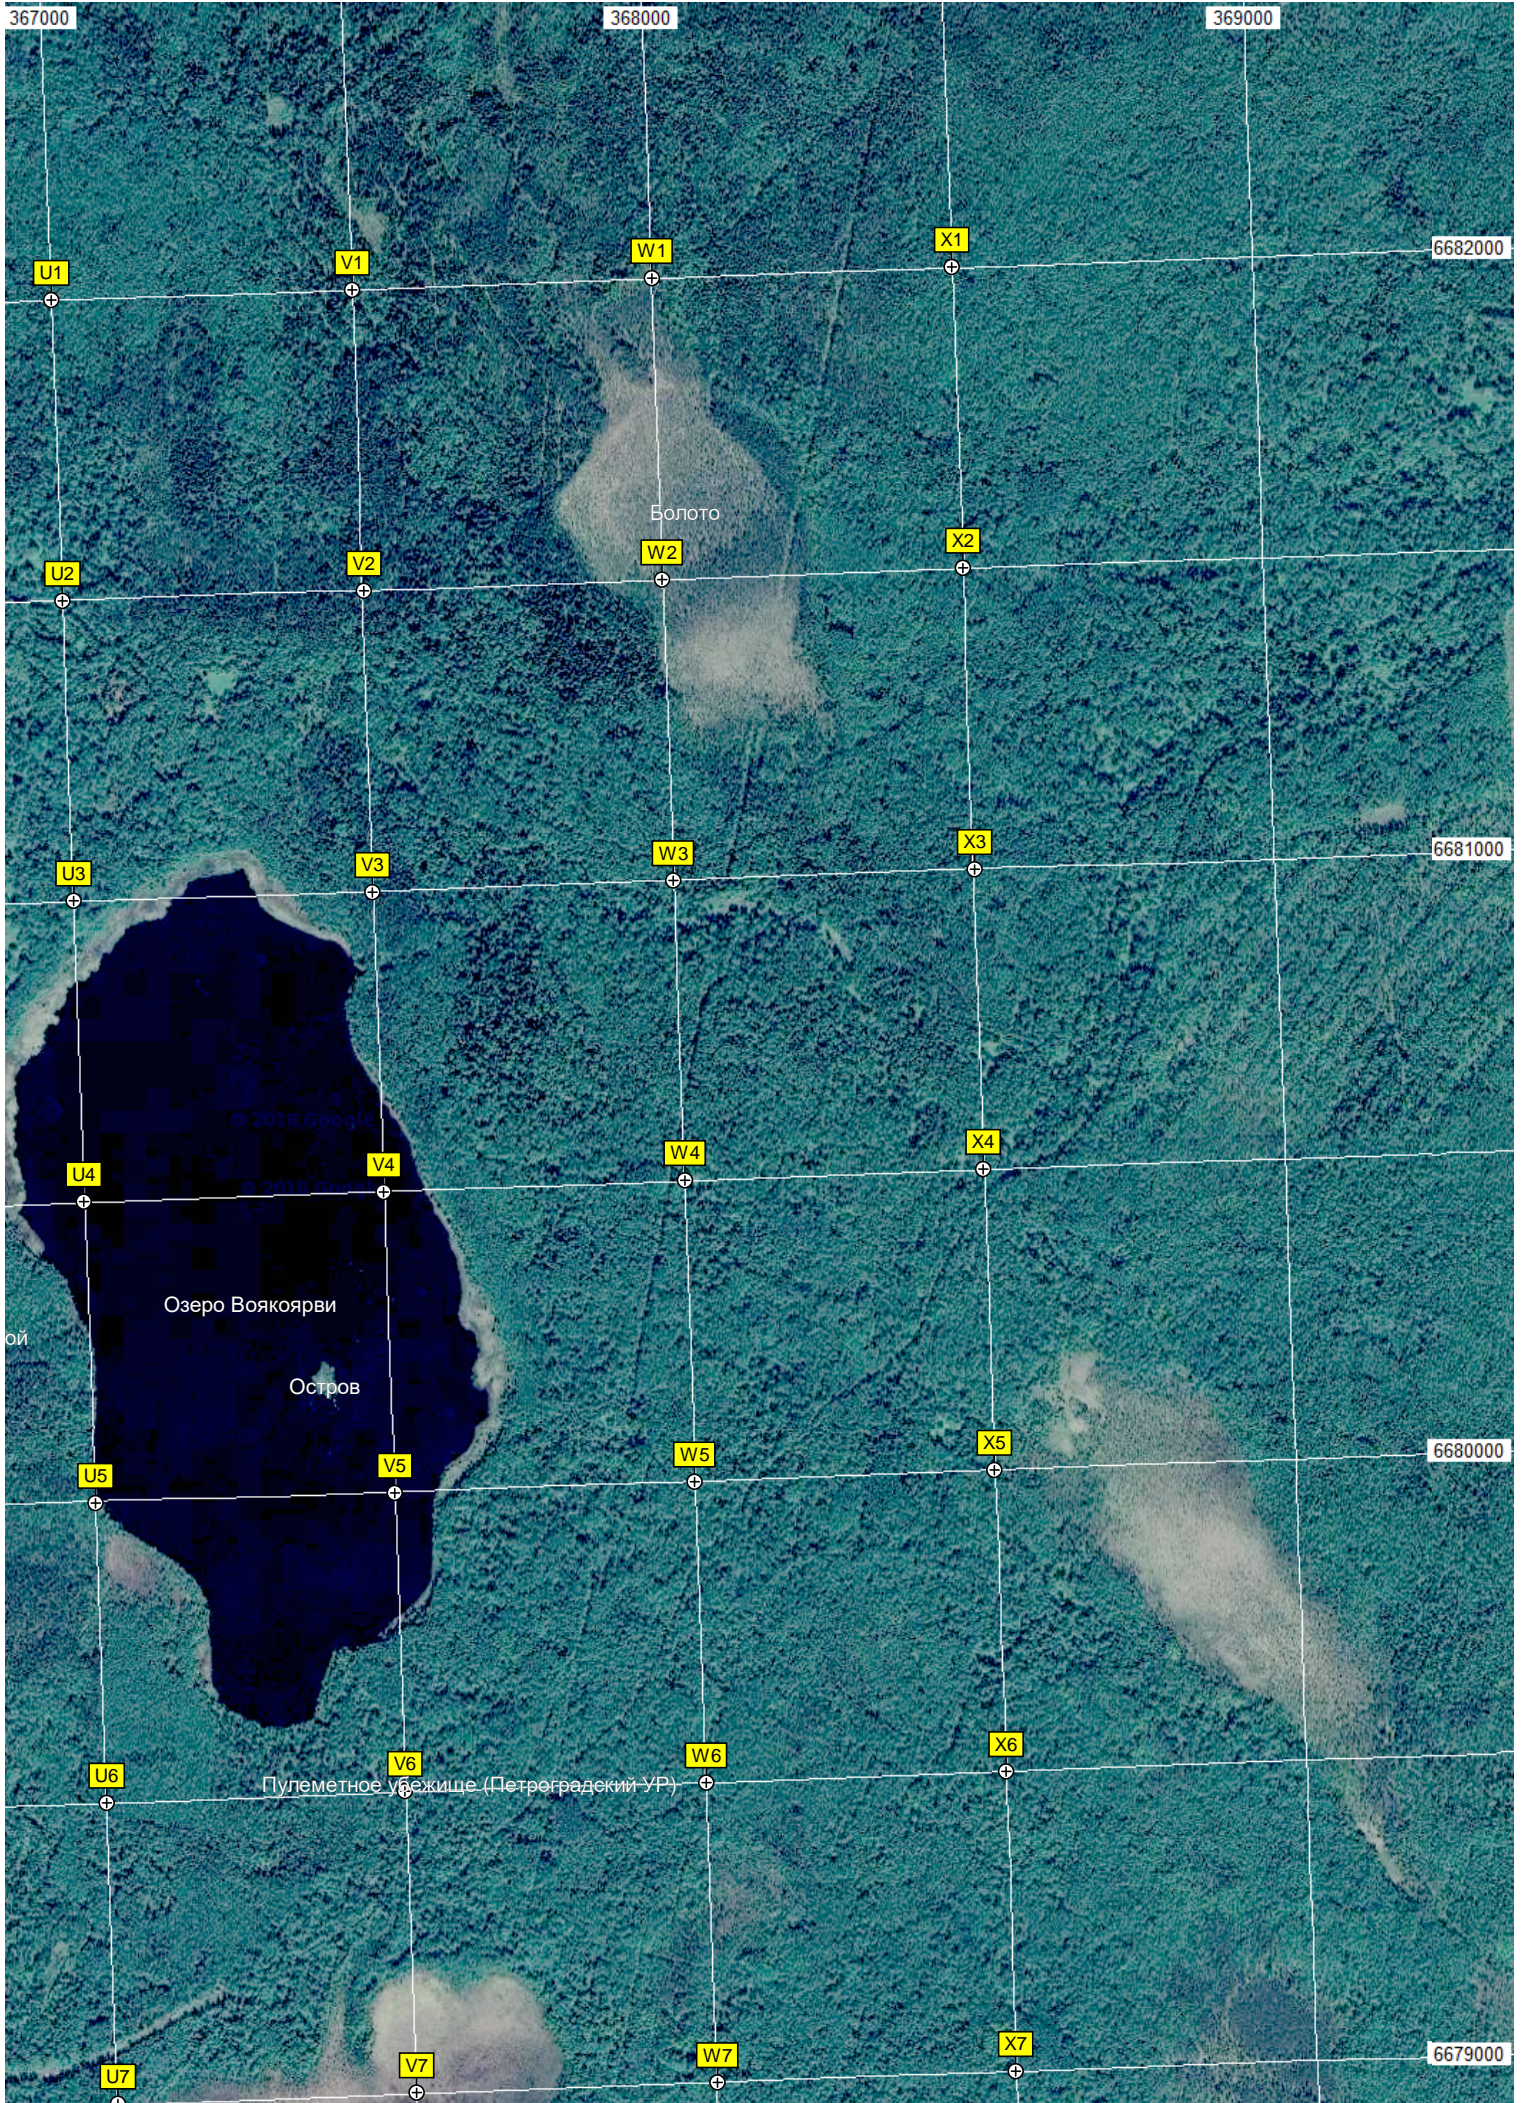

G1

H1

I1

J1

д. станция Пери

Выкорчеванный бульдозерами лес

Управление дело

Песчаный карьер

Озеро Топкое

СНТ «Хрустальное»

Пруд

Колодец

СНТ «Дружное-3»

Водоём

Пожарный водоём

улик

СНТ «Радужное»

уч. 2

СНТ «Защита»

СНТ «Гириконд»

Самодельное перекрытие проезда к озеру

Кавголовское озеро

Болото-плавун

Малиновые горки

Песчаный карьер

Склад

Канавы

Пляж "Венеция"

Коса

Озеро Людное

Мост