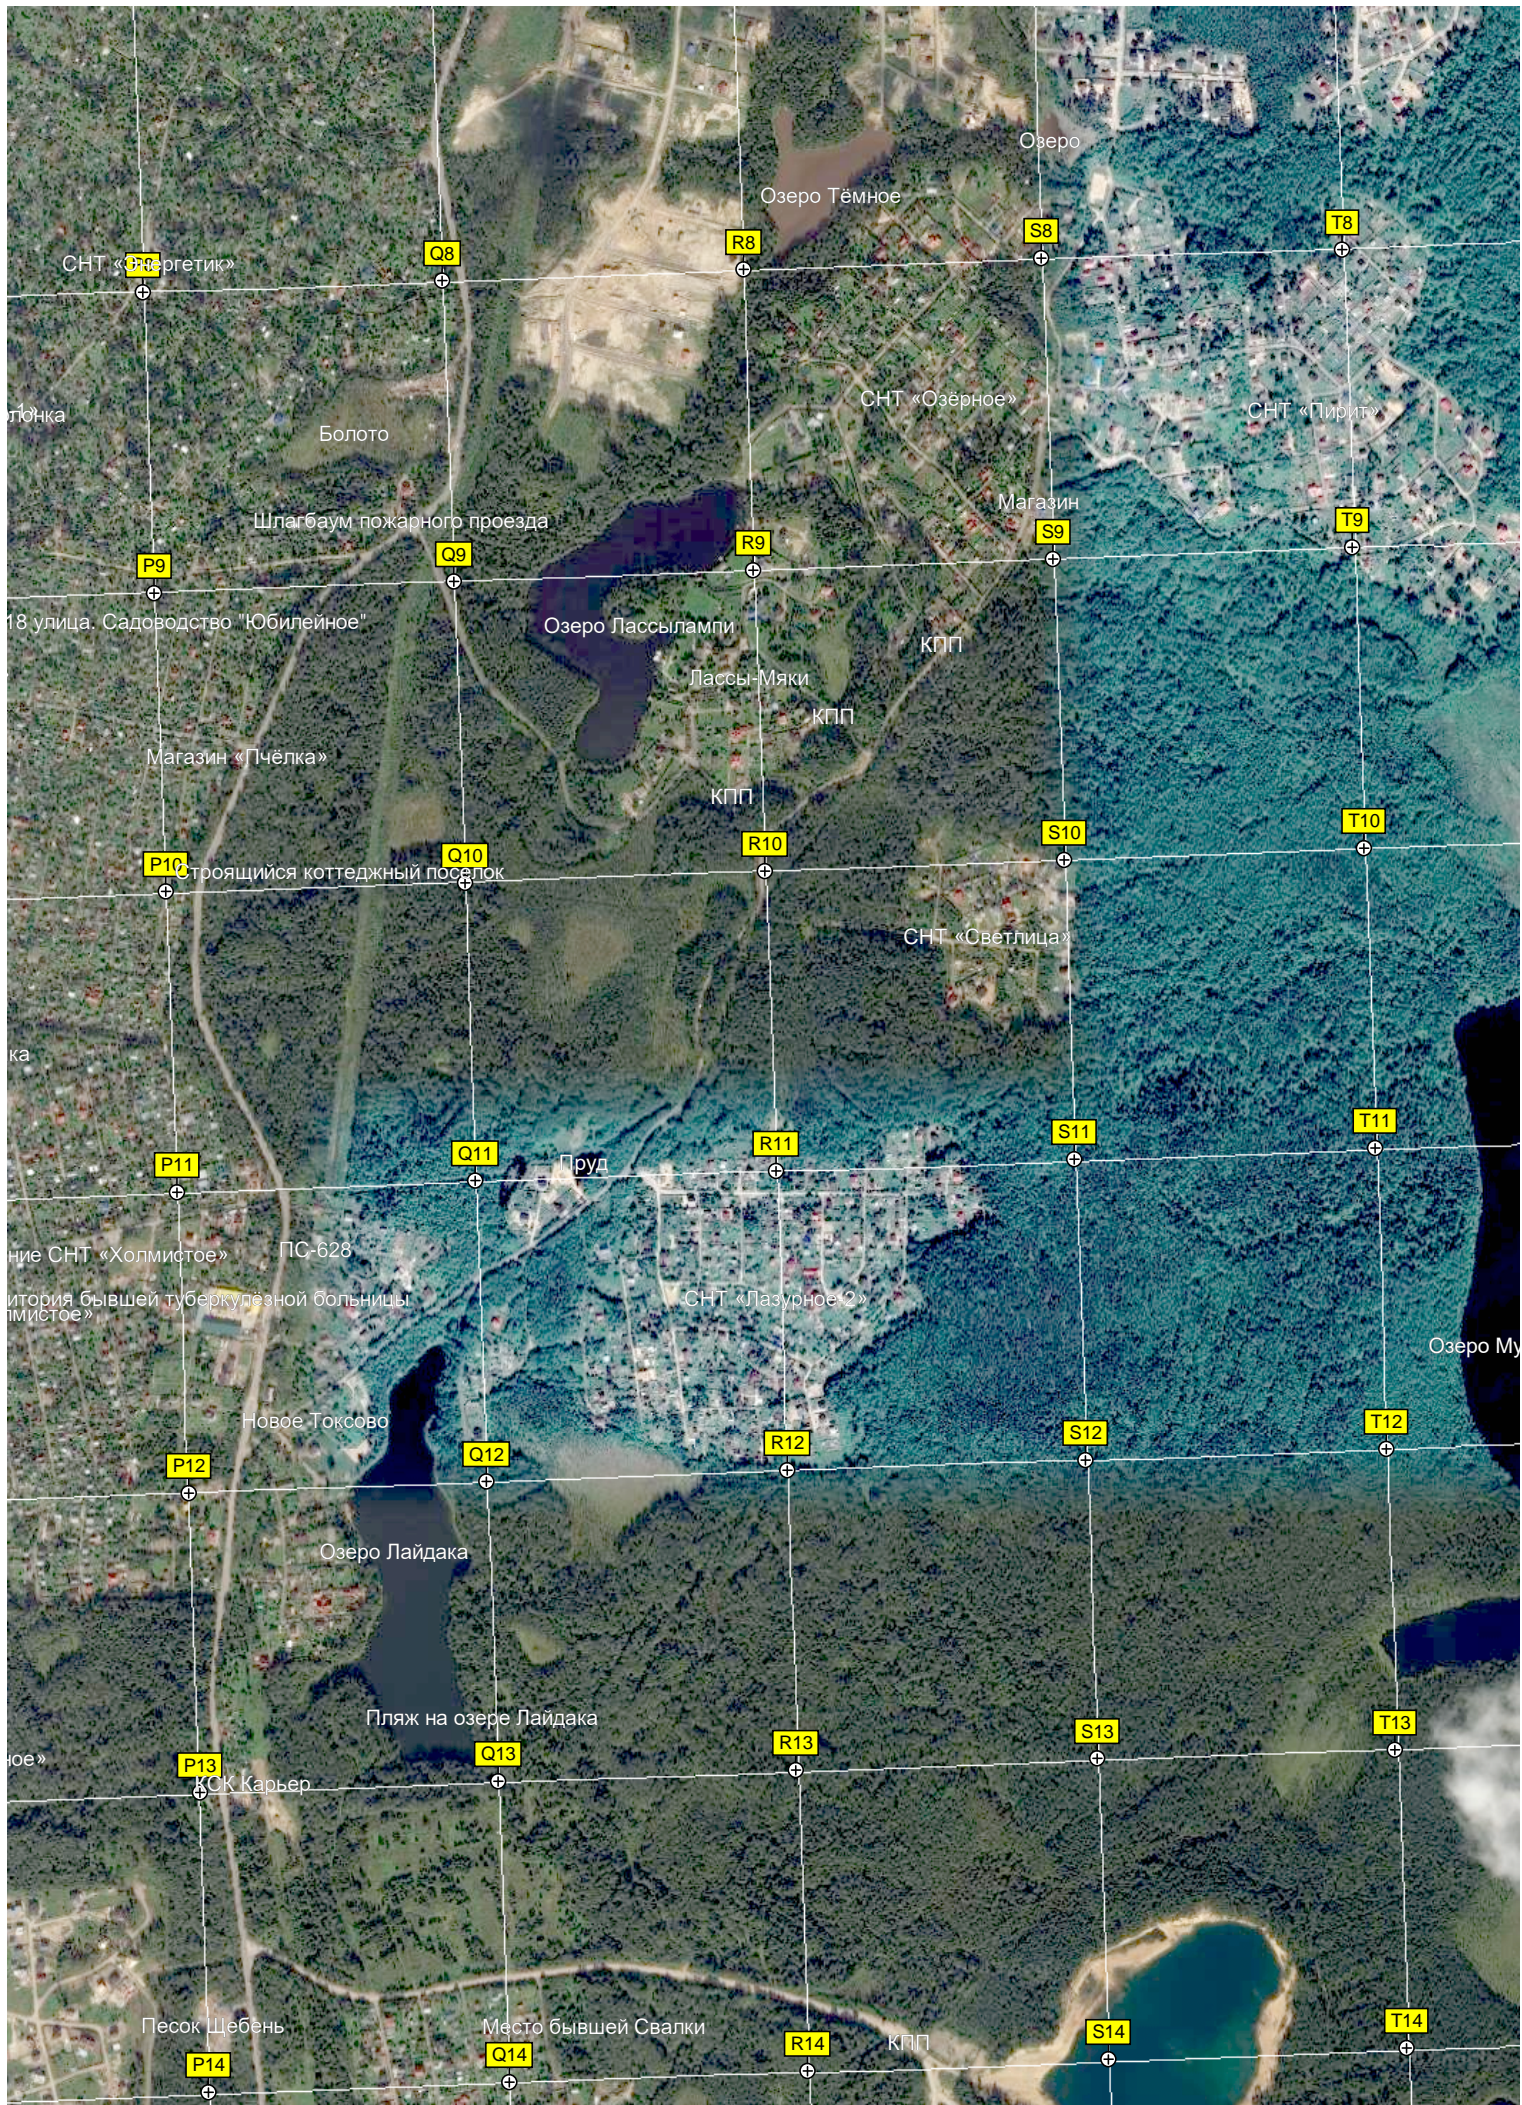

G1

H1

I1

J1

д. станция Пери

Выкорчеванный бульдозерами лес

Управление дело

Песчаный карьер

Озеро Топкое

СНТ «Хрустальное»

Пруд

Колодец

СНТ «Дружное-3»

Водоём

Пожарный водоём

улик

СНТ «Радужное»

уч. 2

СНТ «Защита»

СНТ «Гириконд»

Самодельное перекрытие проезда к озеру

Кавголовское озеро

Болото-плавун

Малиновые горки

Песчаный карьер

Склад

Канавы

Пляж "Венеция"

Коса

Озеро Людное

Мост