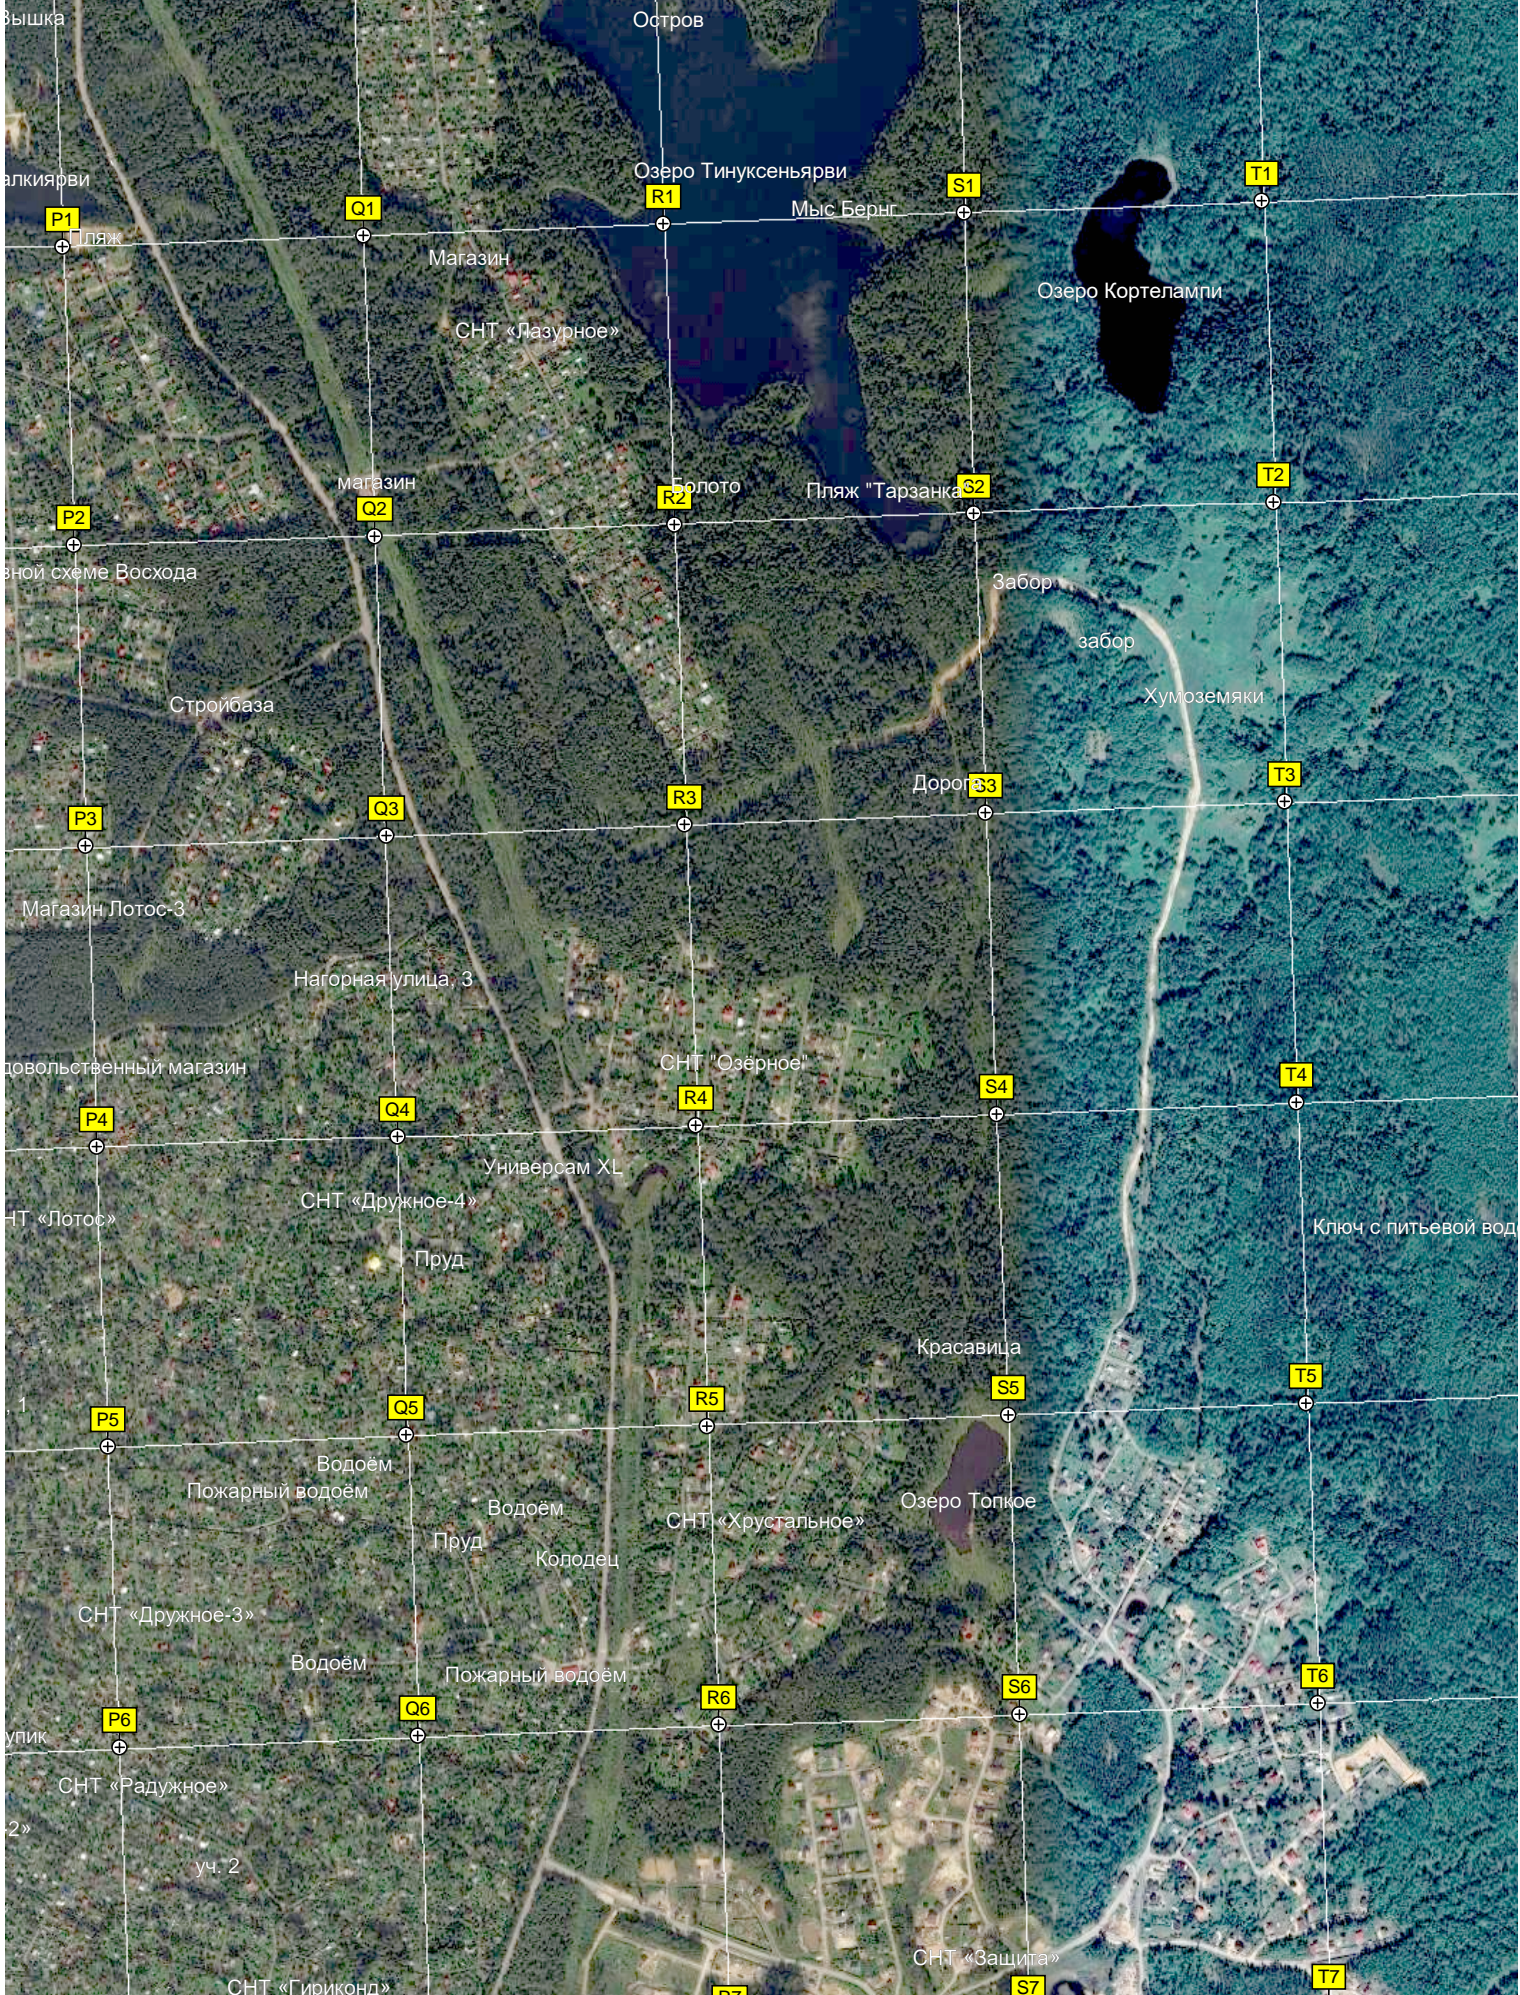

365000

366000

Остров

Озеро Тинуксеньярви

Мыс Бернг

Озеро Кортелампи

Магазин

СНТ «Лазурное»

магазин

Болото

Пляж "Тарзанка"

Стройбаза

Забор

забор

Хумоземьяки

Дорога

Магазин Лотос-3

Нагорная улица, 3

СНТ "Озёрное"

Универсам XL

СНТ «Дружное-4»

Пруд

Ключ с питьевой вод

Красавица

Озеро Топкое

СНТ «Хрустальное»

Пруд

Колодец

СНТ «Дружное-3»

Водоём

Пожарный водоём

улик

СНТ «Радужное»

уч. 2

СНТ «Защита»

СНТ «Гириконд»