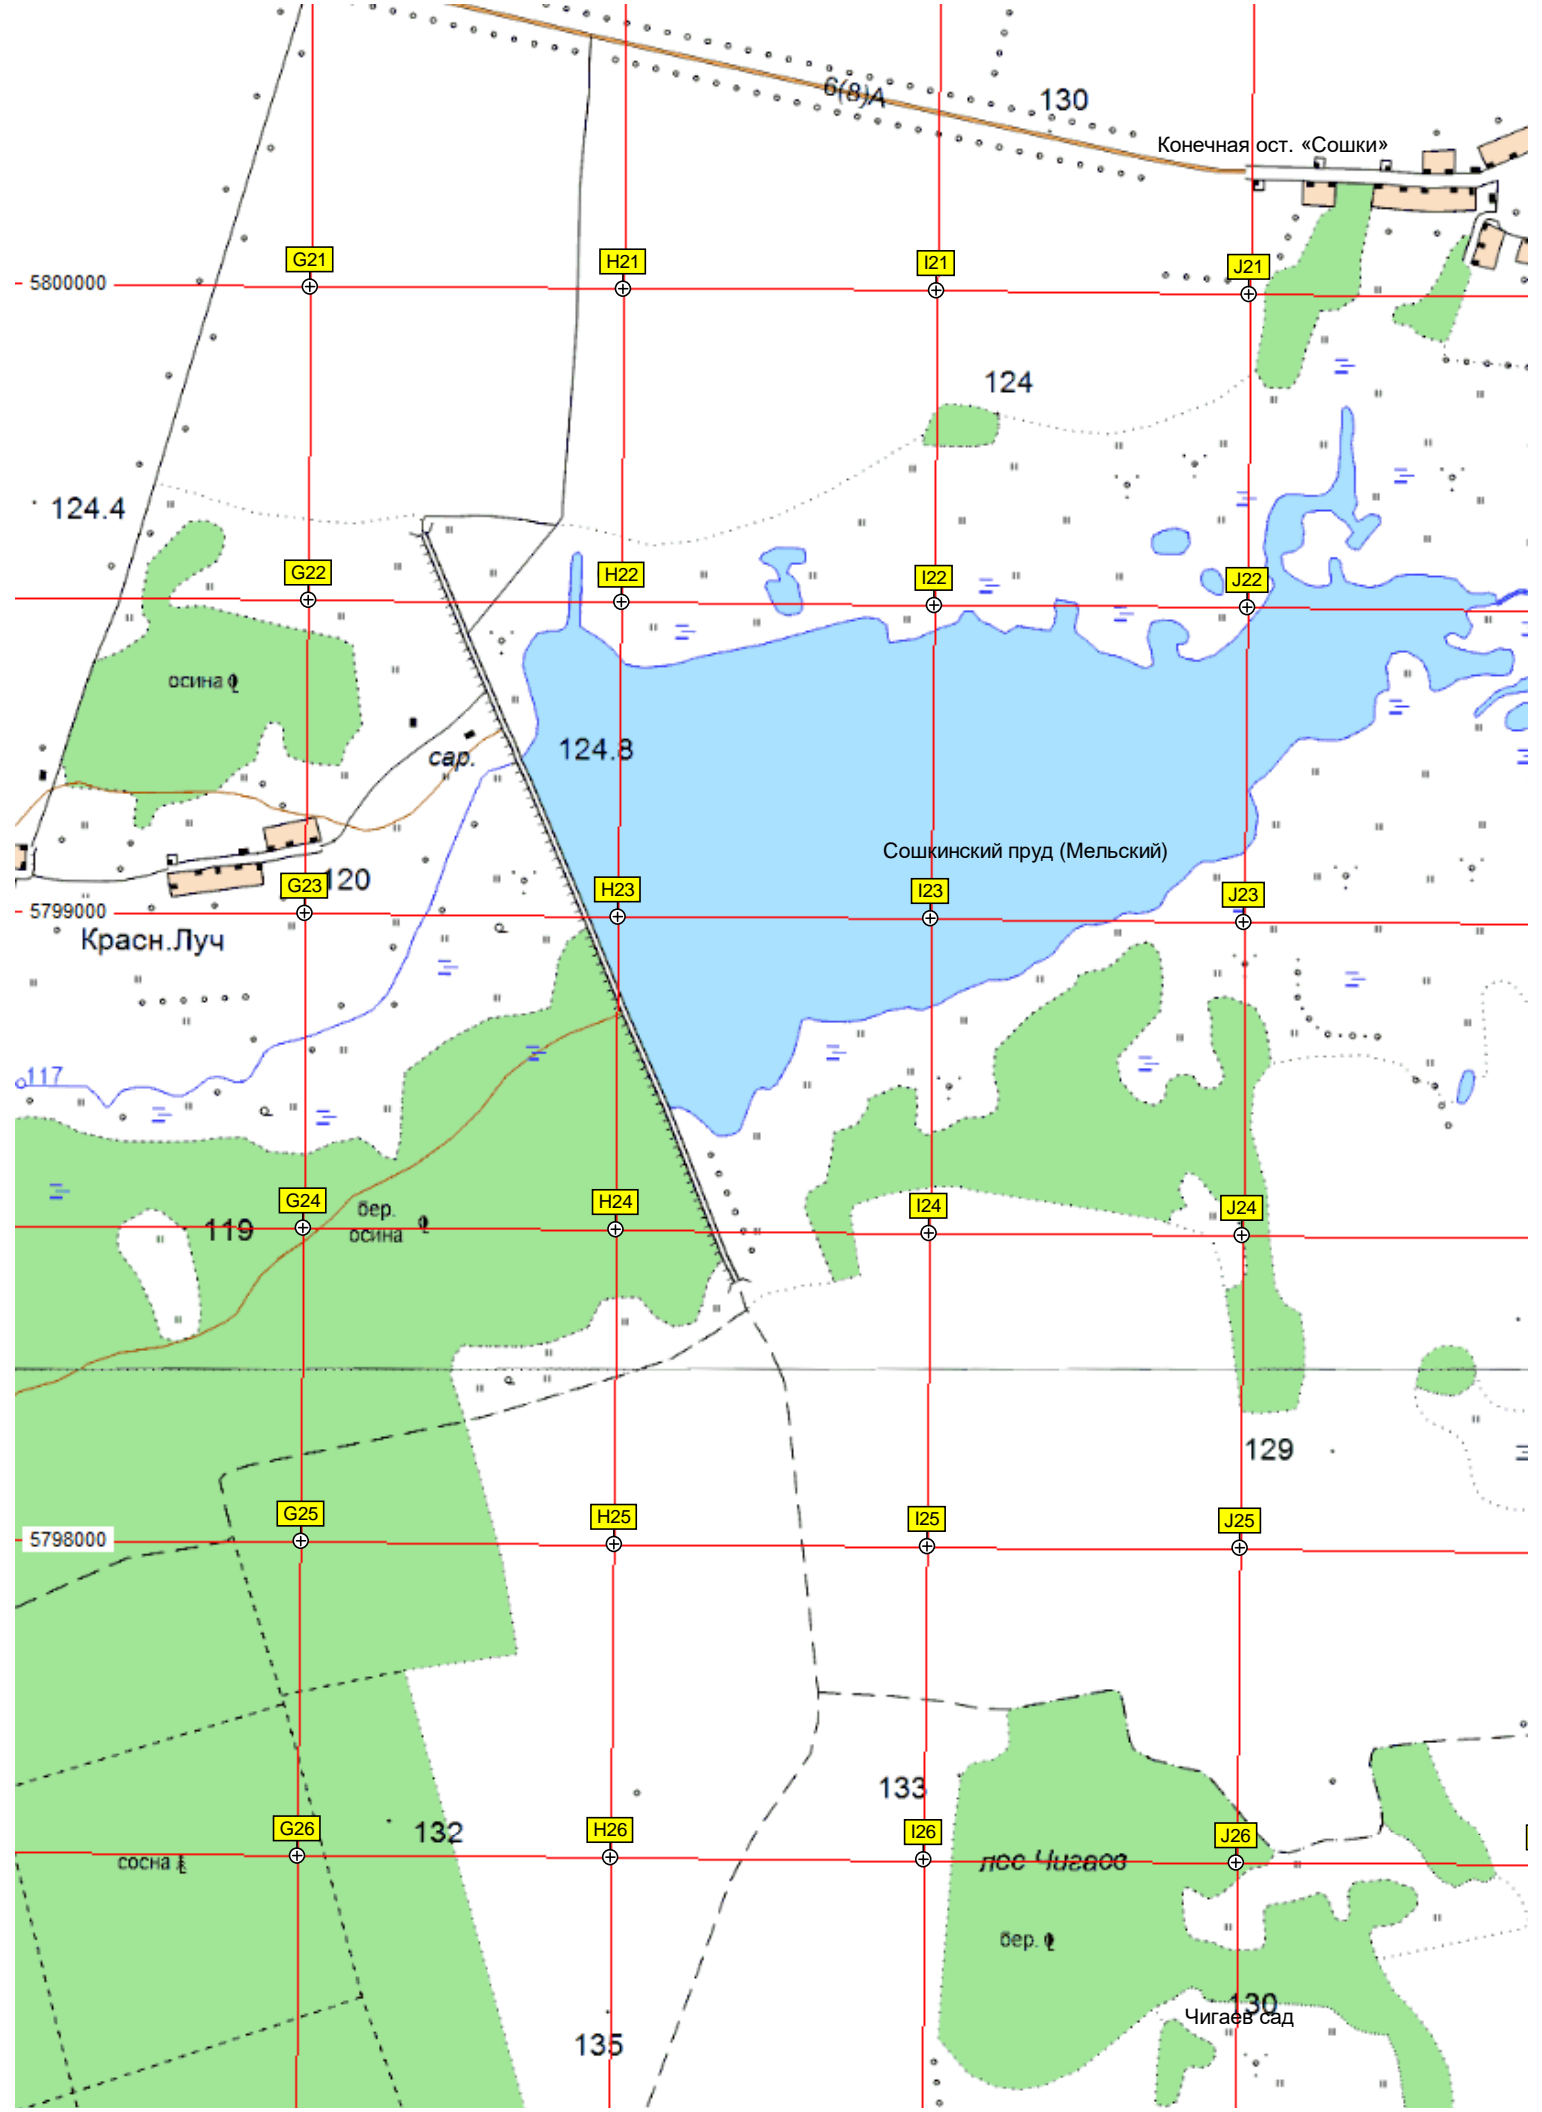

150.6

5(9)кв

6(8)А

130

Конечная ост. «Сошки»

5800000

G21

H21