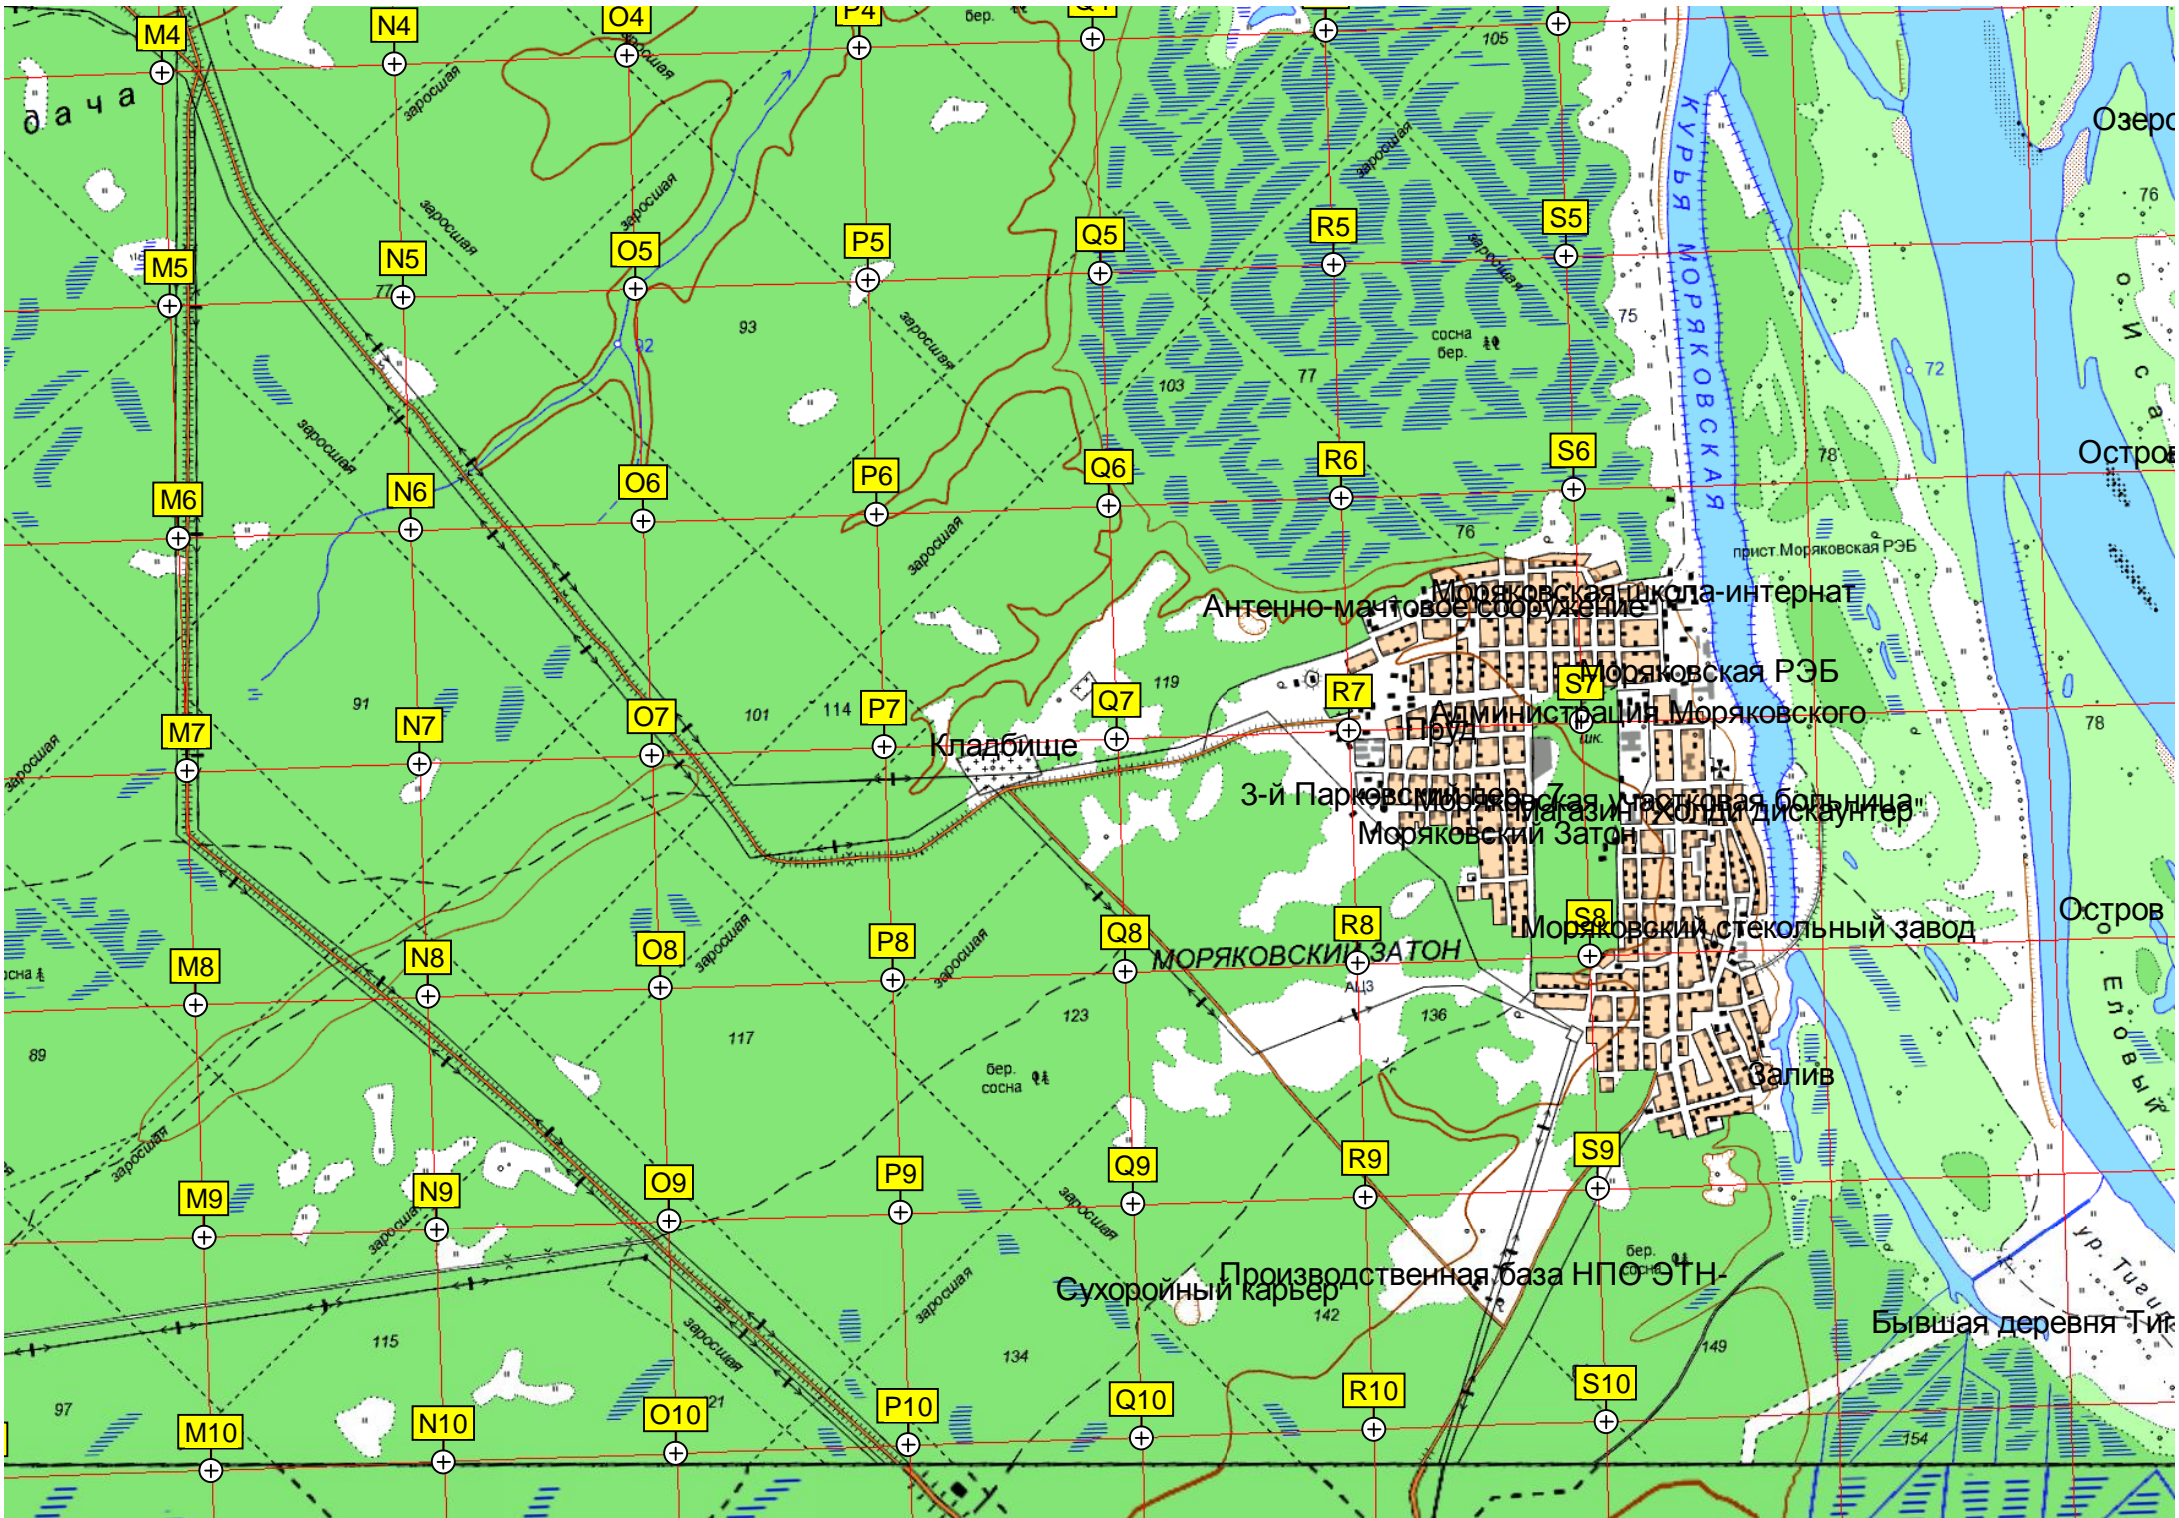

прист. Иштан Нагорн

прист. Самусьская РЗБ

осина бер.

Речная у

Киж

Камыше

Заброшенные оч

Озеро Ташкан

Пристан

Самусьский

Сеговский

д а ч а

Озеро

Остров

Остров

Бывшая деревня Тик