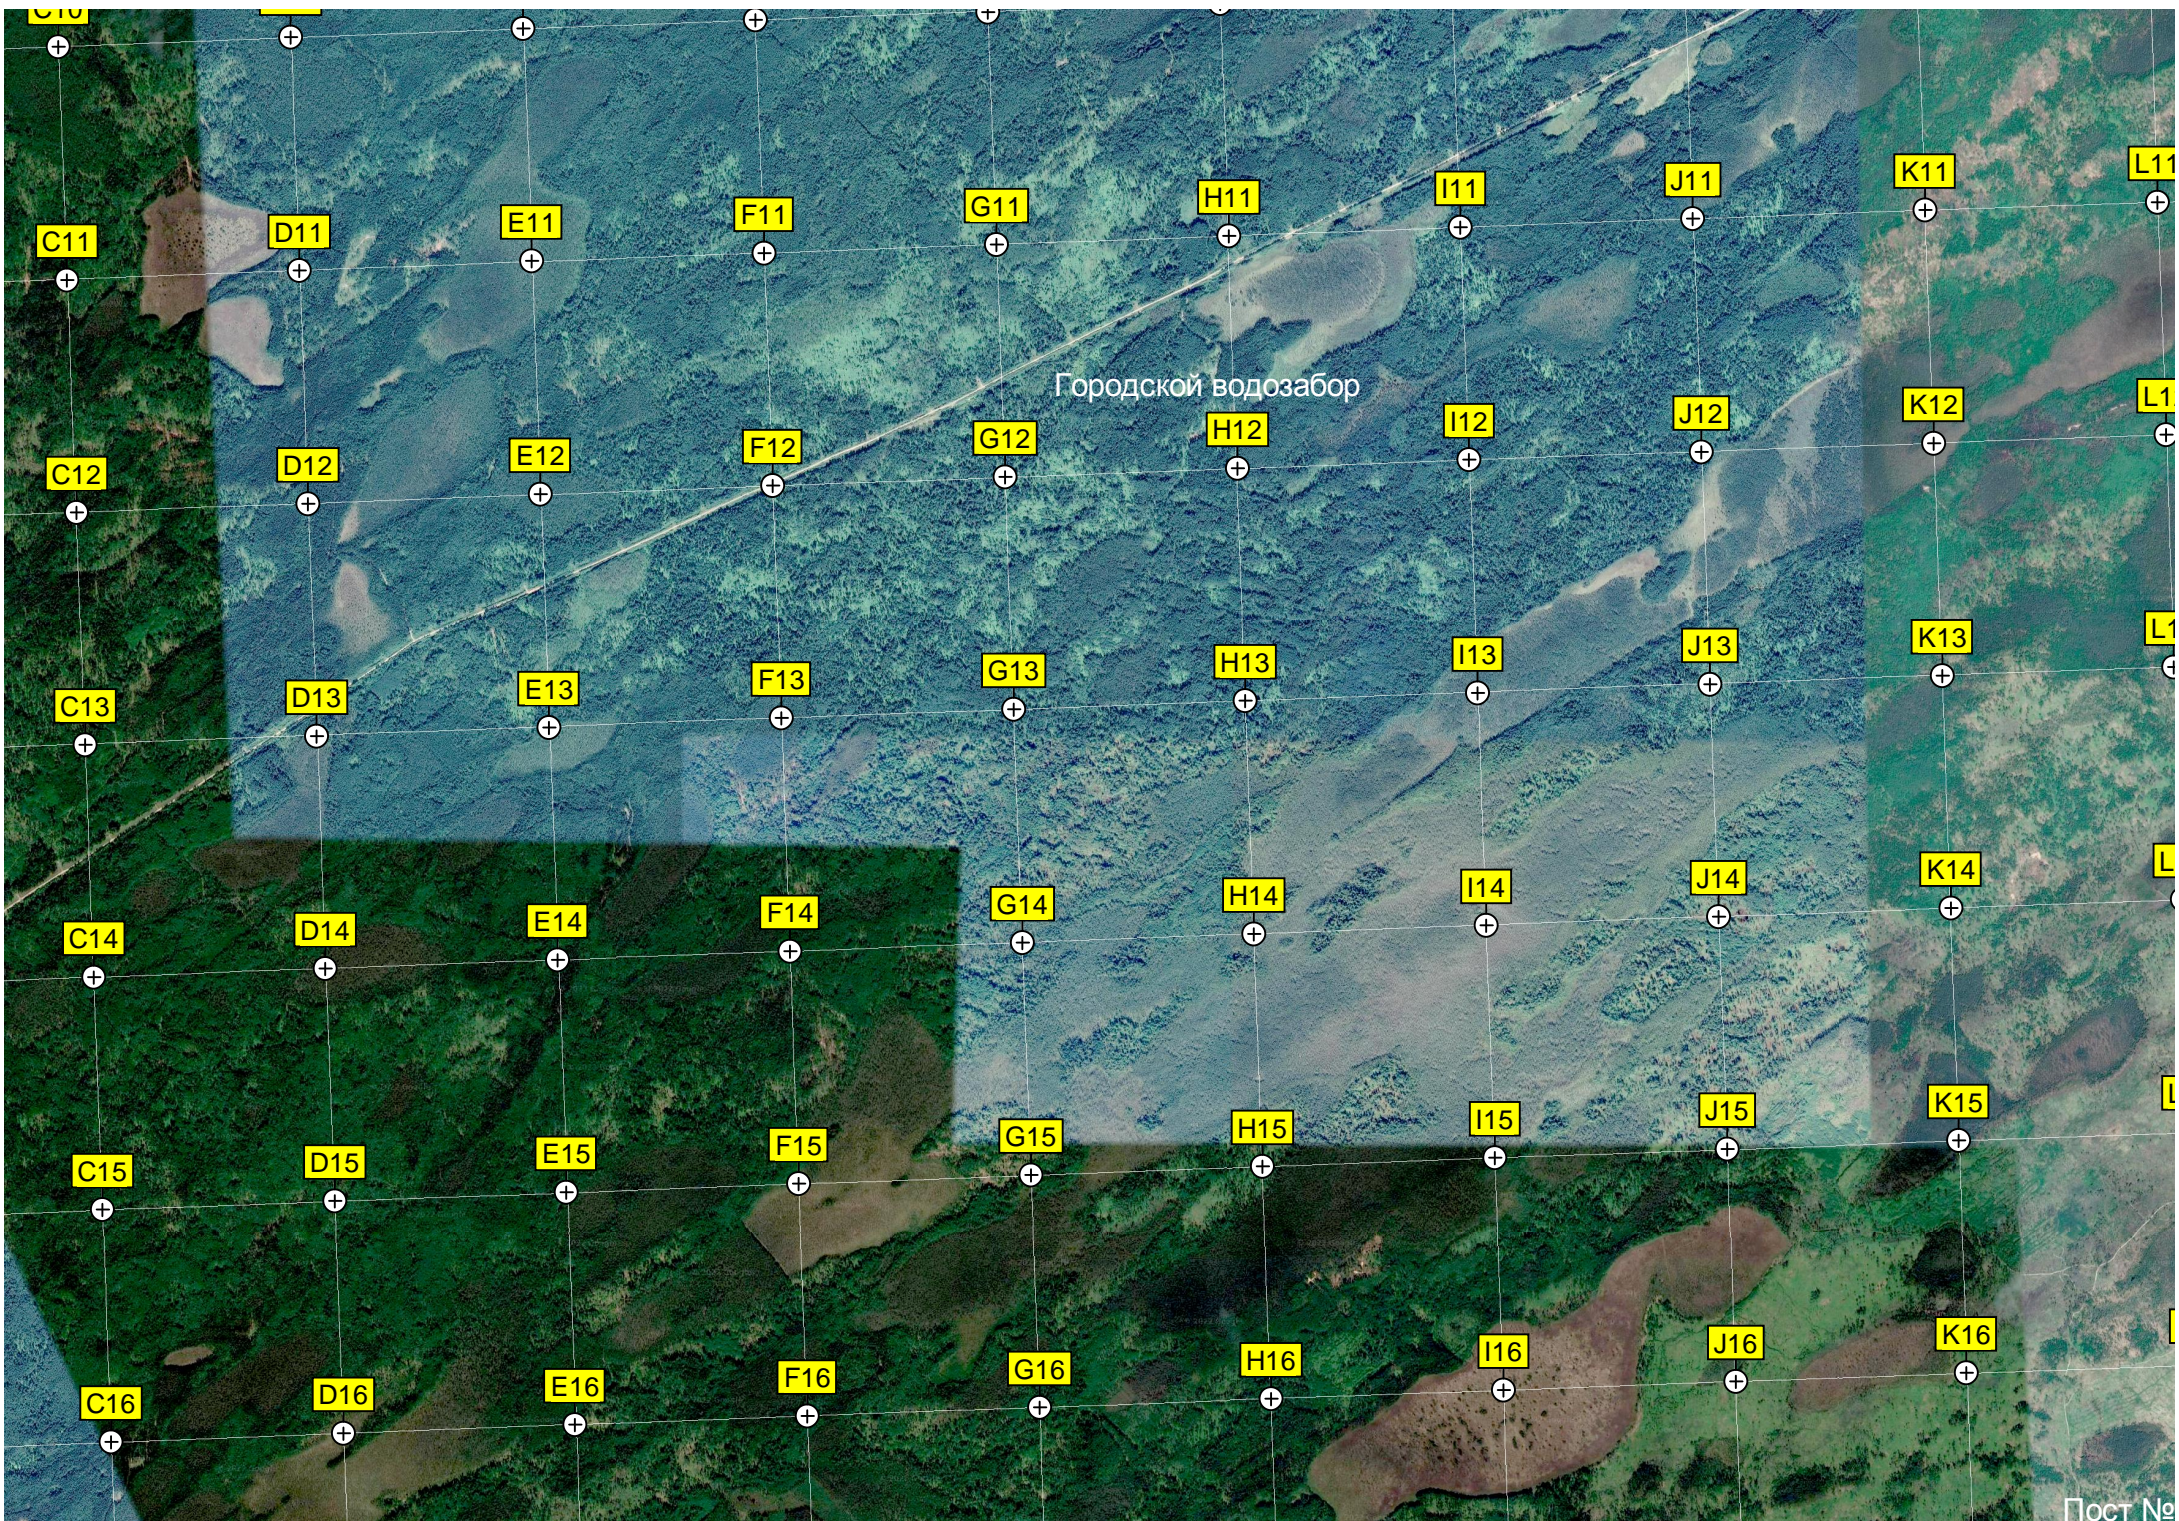

A15

B15

A16

B16

Городской водозабор

Озеро

Остров Нарвильковский
Поросская протока

я ПС