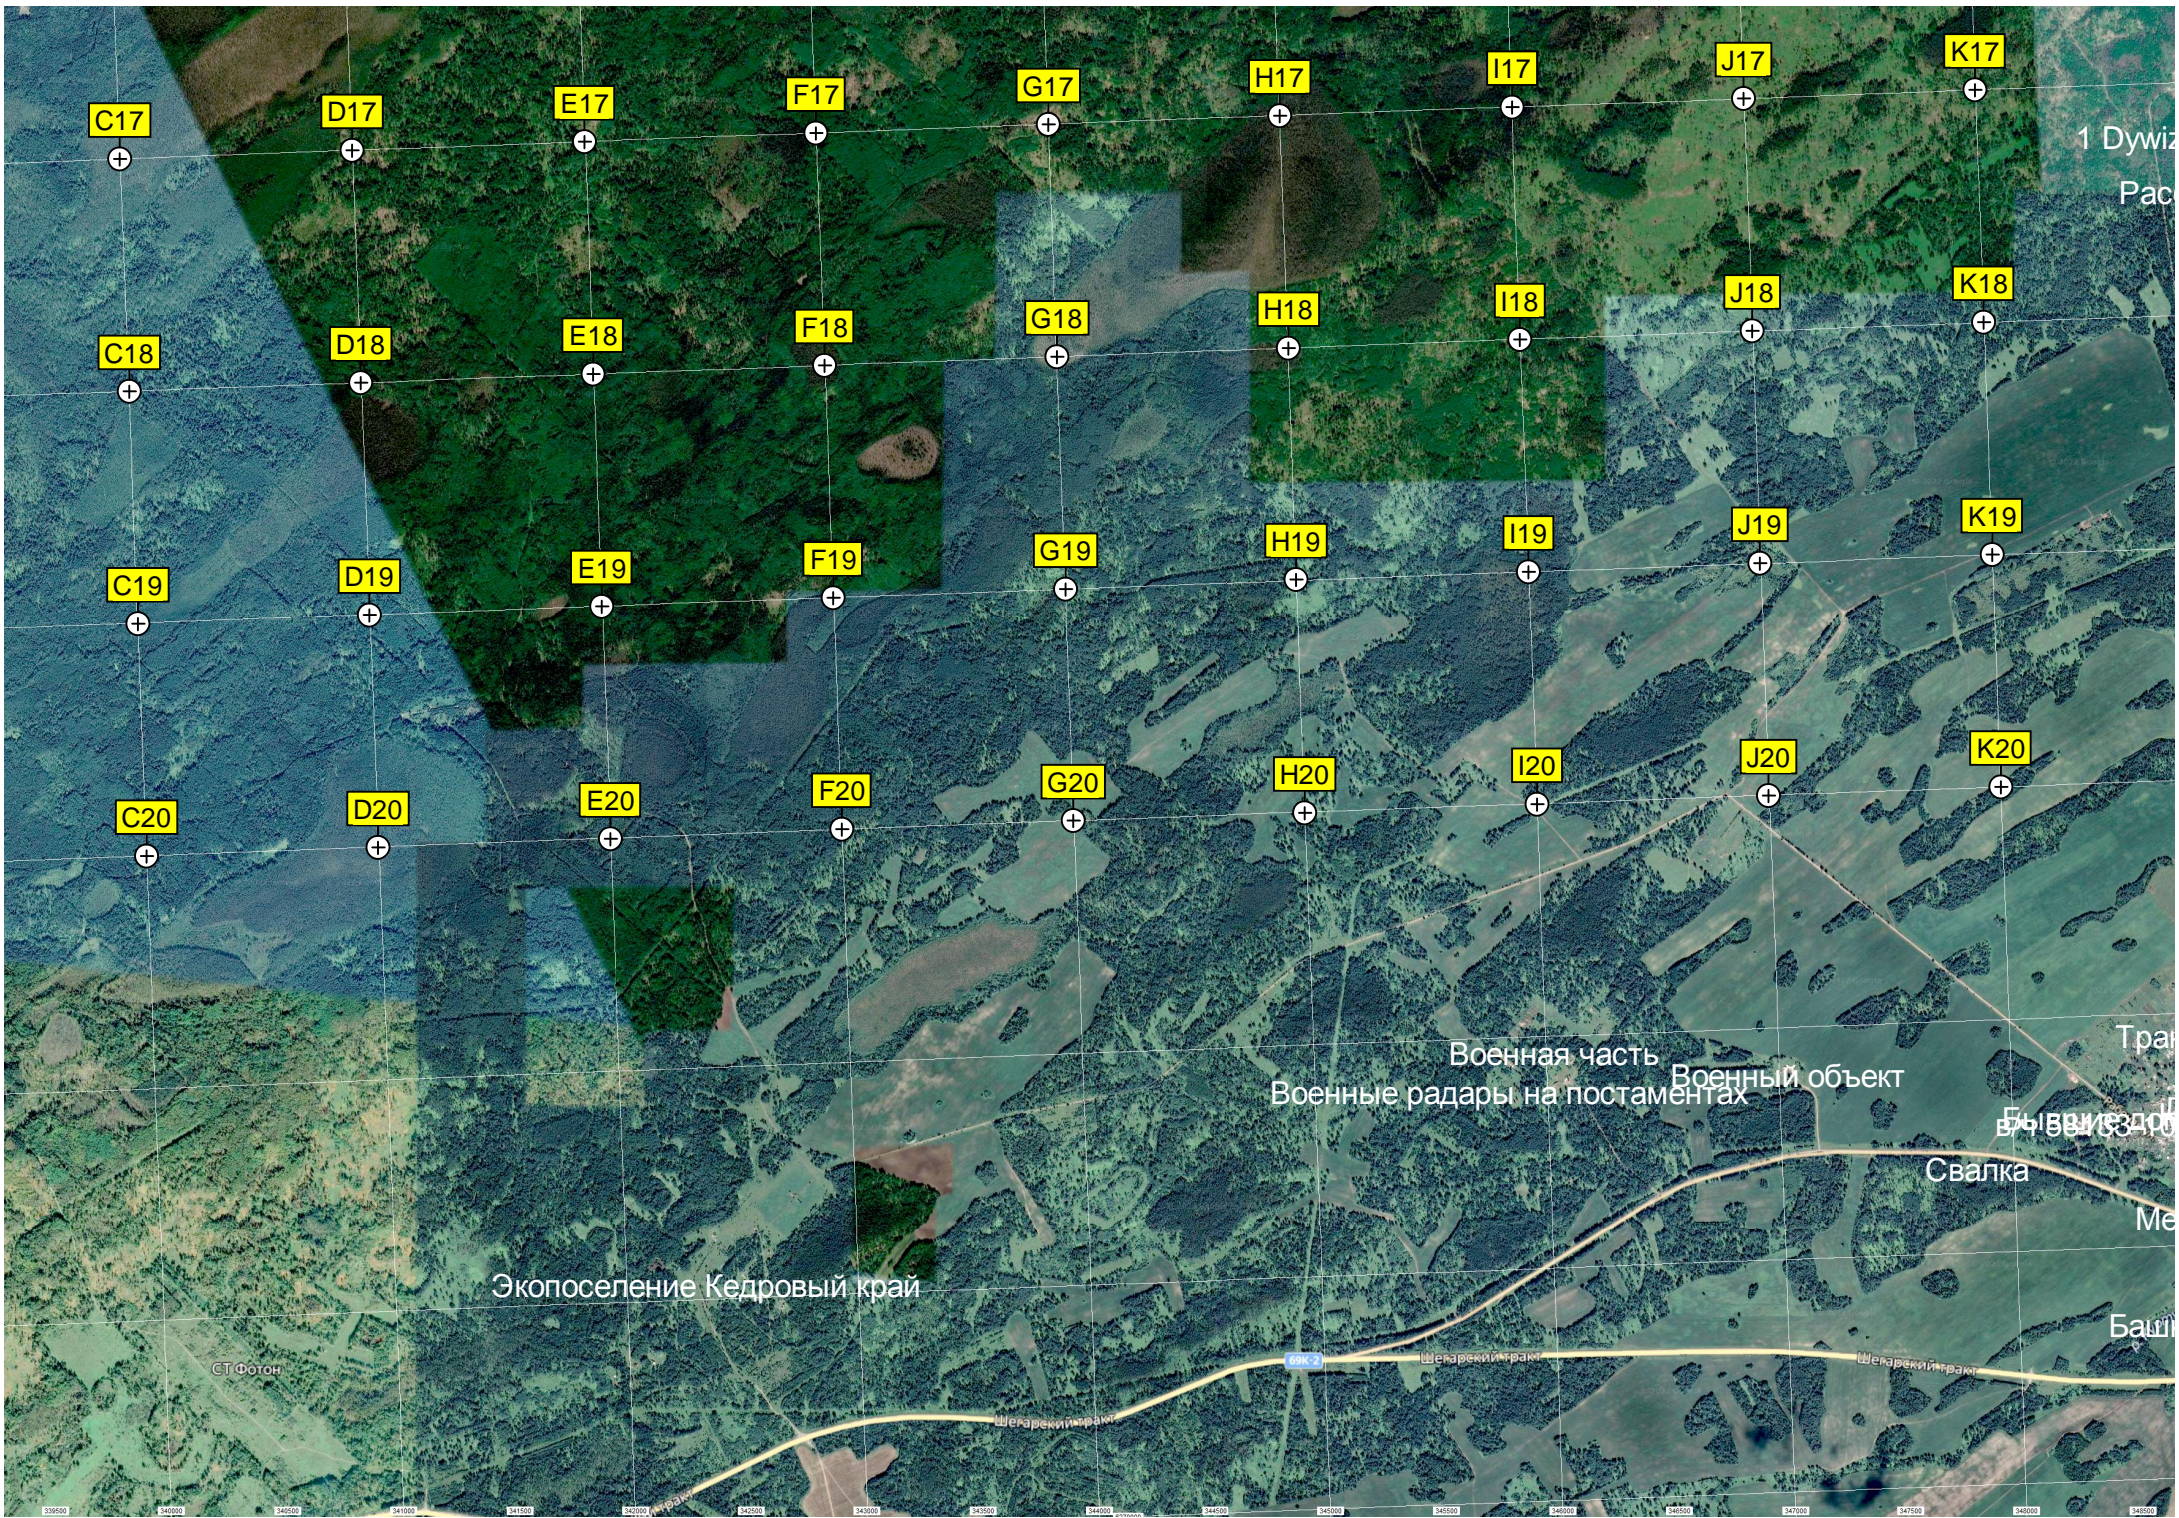

C17

D17

E17

F17

G17

H17

I17

J17

K17

C18

D18

E18

F18

G18

H18

I18

J18

K18

C19

D19

E19

F19

G19

H19

I19

J19

K19

C20

D20

E20

F20

G20

H20

I20

J20

K20

Военная часть
Военные радары на постаментах
Военный объект

Свалка

Экопоселение Кедровый край

Шегарский тракт

Шегарский тракт

СТ. Фотон

Бывш. водоем

Тран...

Ме...

Баши

1 Dywiz
Pac

339500 340000 340500 341000 341500 342000 342500 343000 343500 344000 344500 345000 345500 346000 346500 347000 347500 348000 348500