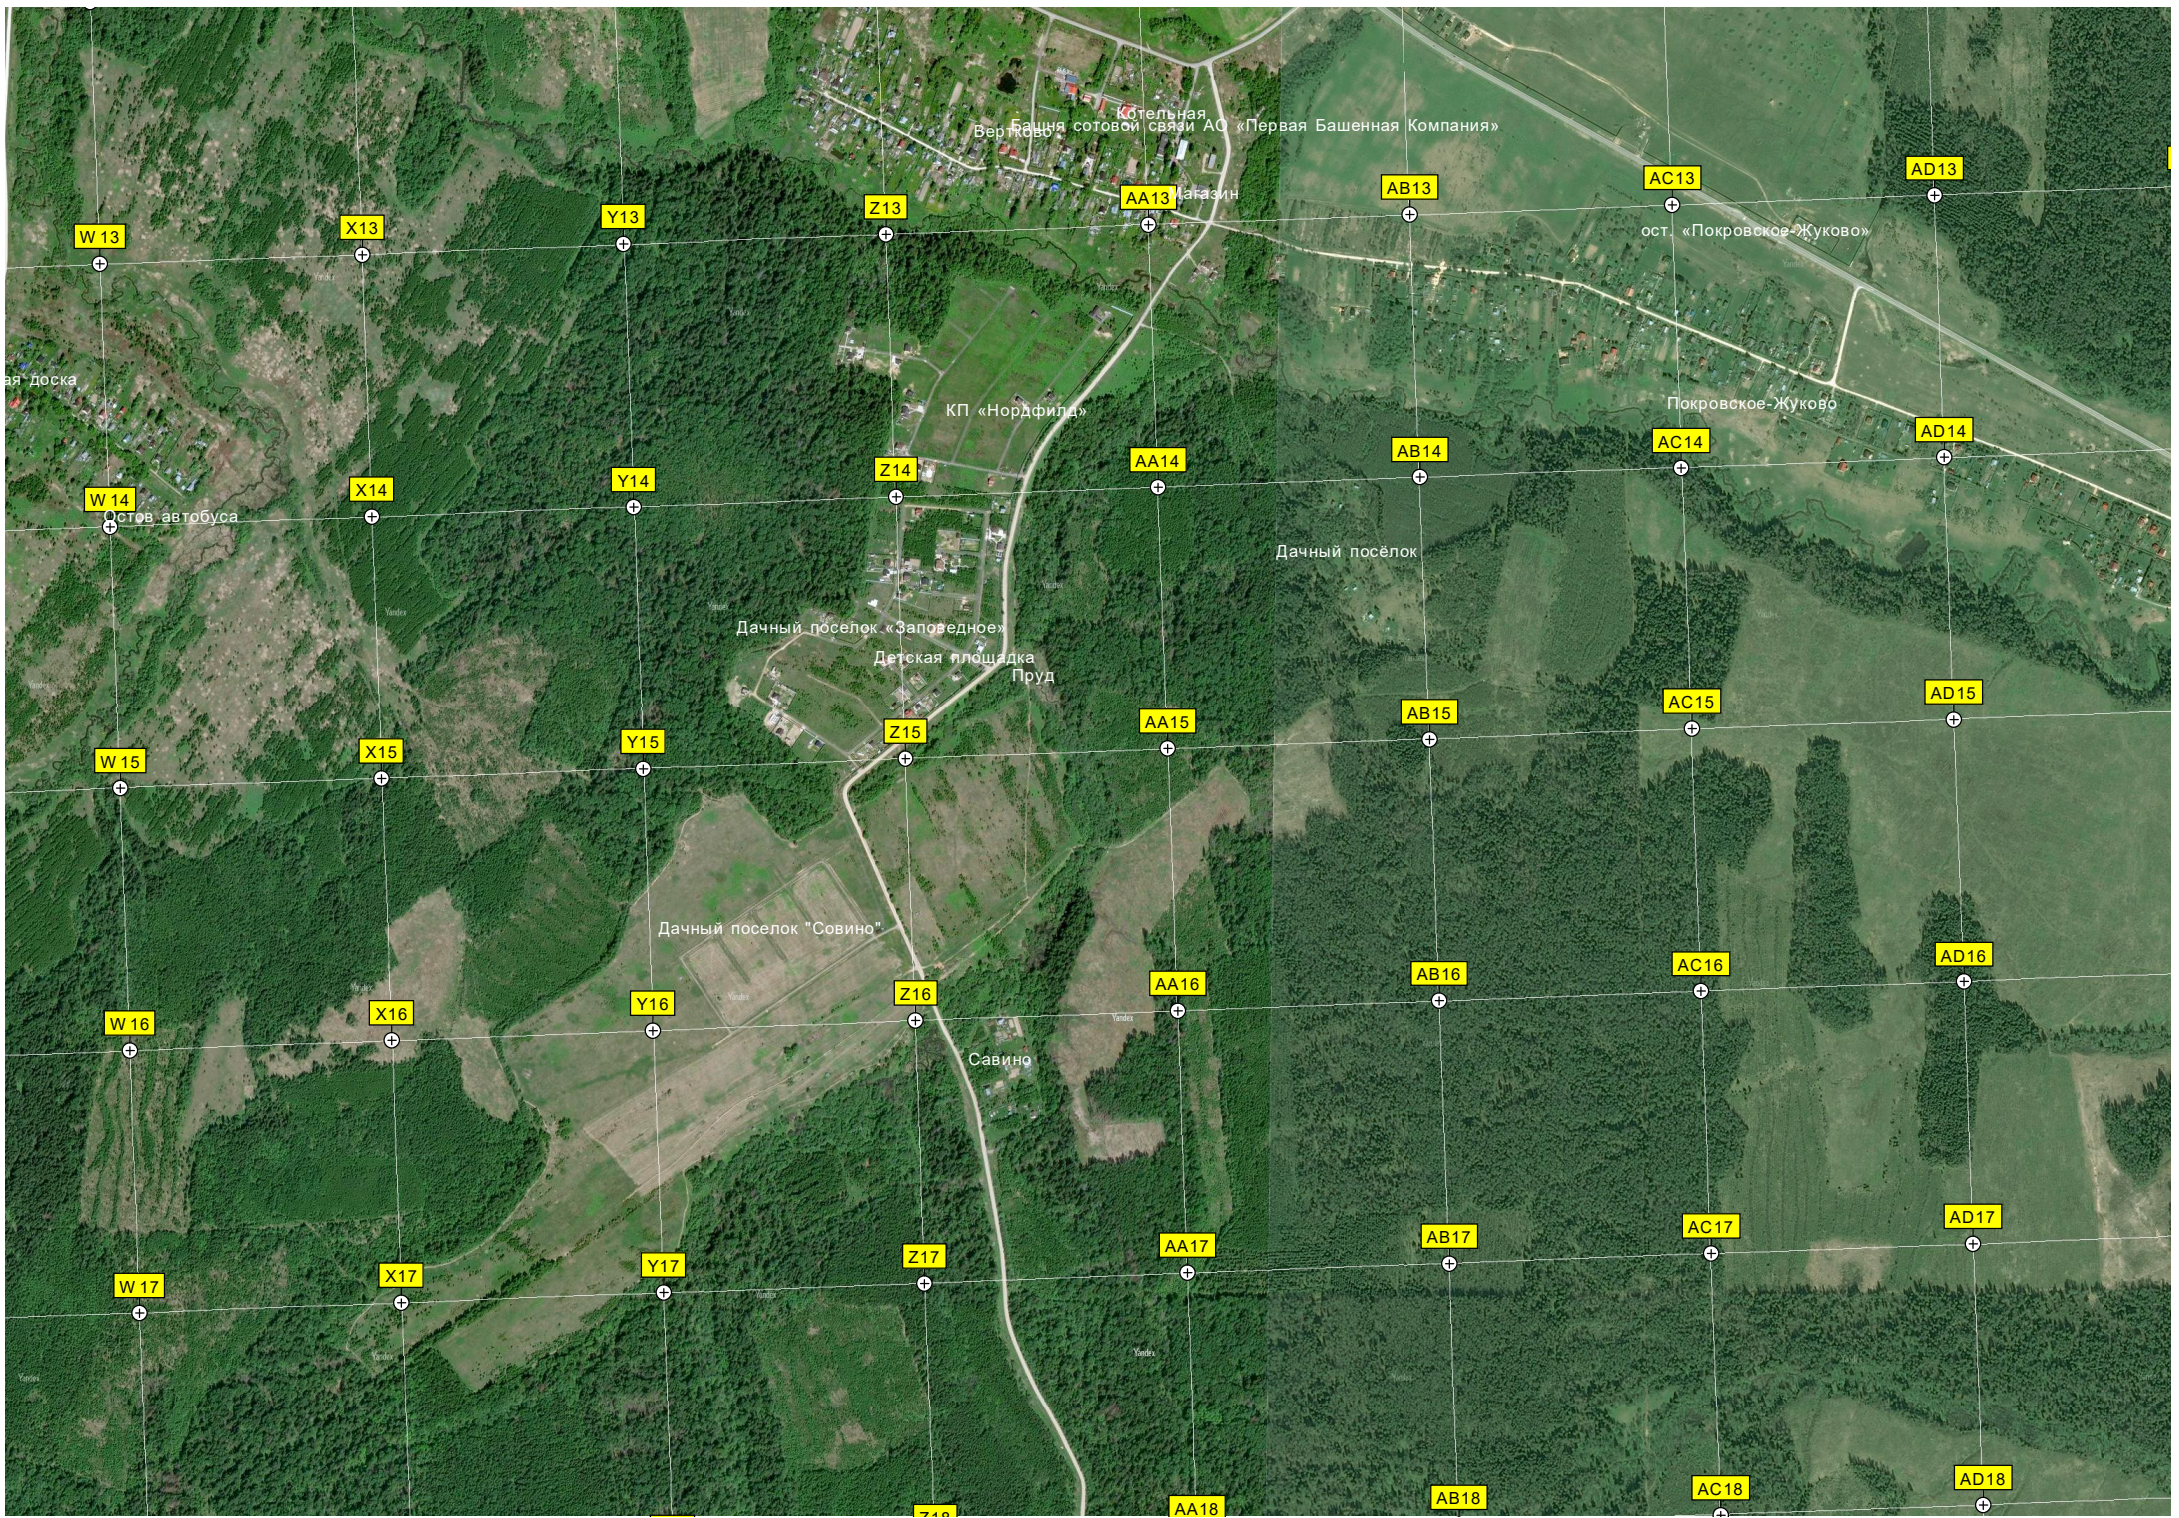

Котельная
Верховье
Башня сотовой связи АО «Первая Башенная Компания»

Магазин

КП «Нордфилд»

Дачный посёлок «Заповедное»
Детская площадка
Пруд

Дачный посёлок «Совино»

Савино

Дачный посёлок

Покровское-Жуково

ост. «Покровское-Жуково»

W 13

X 13

Y 13

Z 13

AA 13

AB 13

AC 13

AD 13

W 14

X 14

Y 14

Z 14

AA 14

AB 14

AC 14

AD 14

W 15

X 15

Y 15

Z 15

AA 15

AB 15

AC 15

AD 15

W 16

X 16

Y 16

Z 16

AA 16

AB 16

AC 16

AD 16

W 17

X 17

Y 17

Z 17

AA 17

AB 17

AC 17

AD 17

Z 18

AA 18

AB 18

AC 18

AD 18