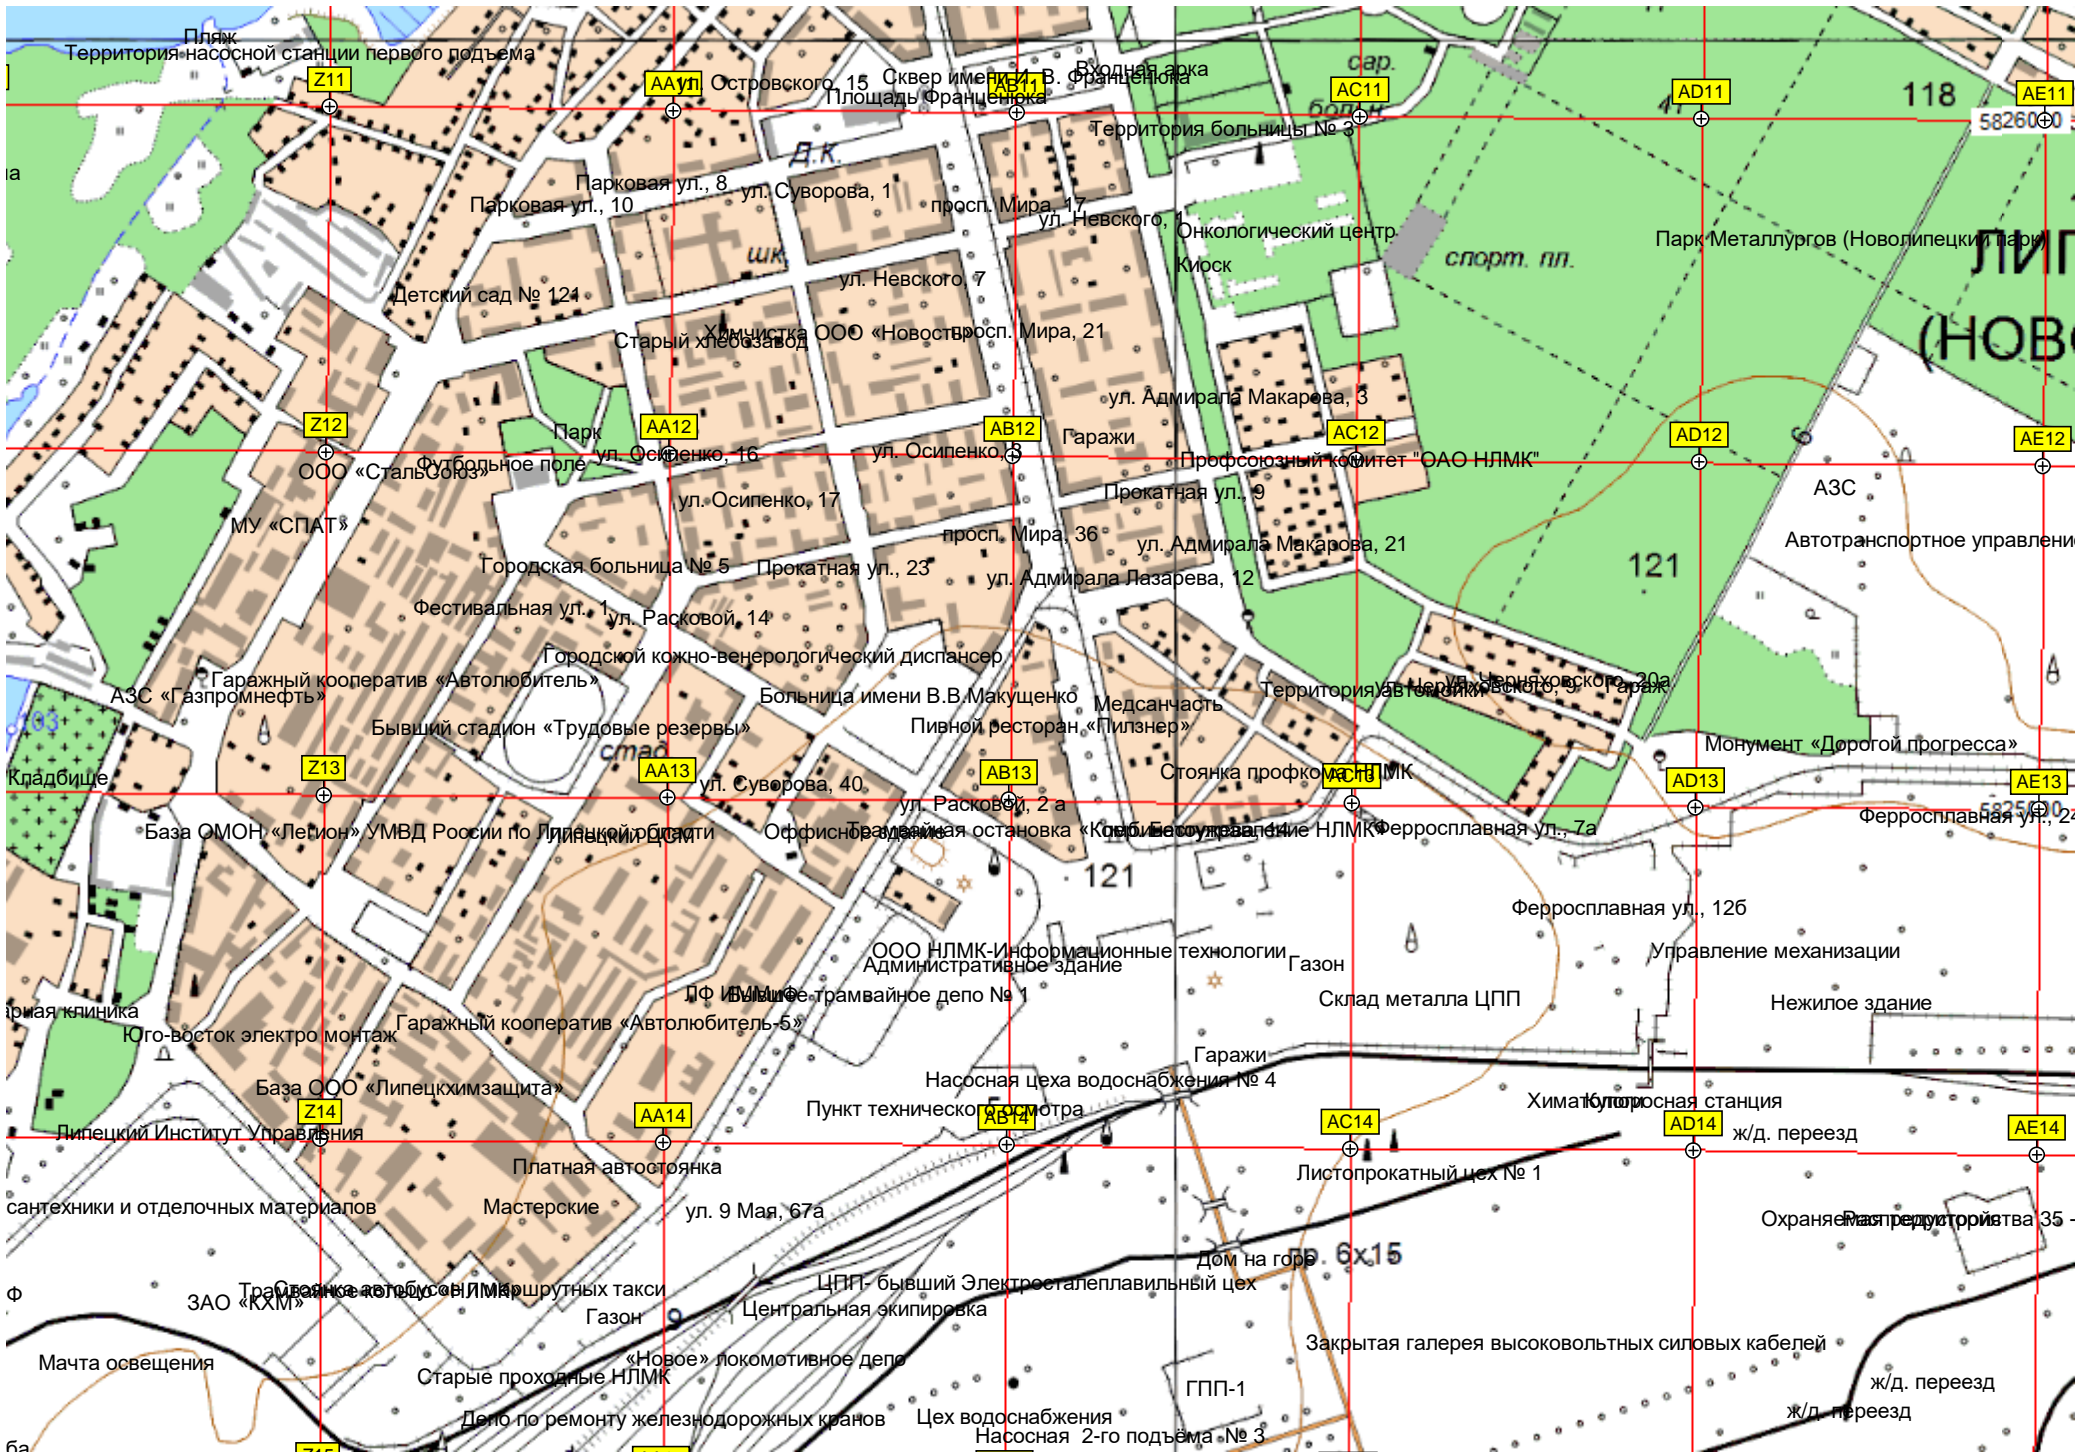

Газон
Спортивная площадка
Футбольное поле ЛГТУ
Автосервис
АЗС «Руспетрол»
Елецкое шоссе
ул. Хренникова, 1
ул. Хренникова, 5
ул. Осканова, 7
Исток реки Липовка
Гаражный кооператив «Ладушка»
Липецк лада
ООО Су-11 Липецкстрой-Л
Завод ЖБИ СУ-11
Валадняя котельная
Мазутные баки
Половетский сортир (выход из шахты)