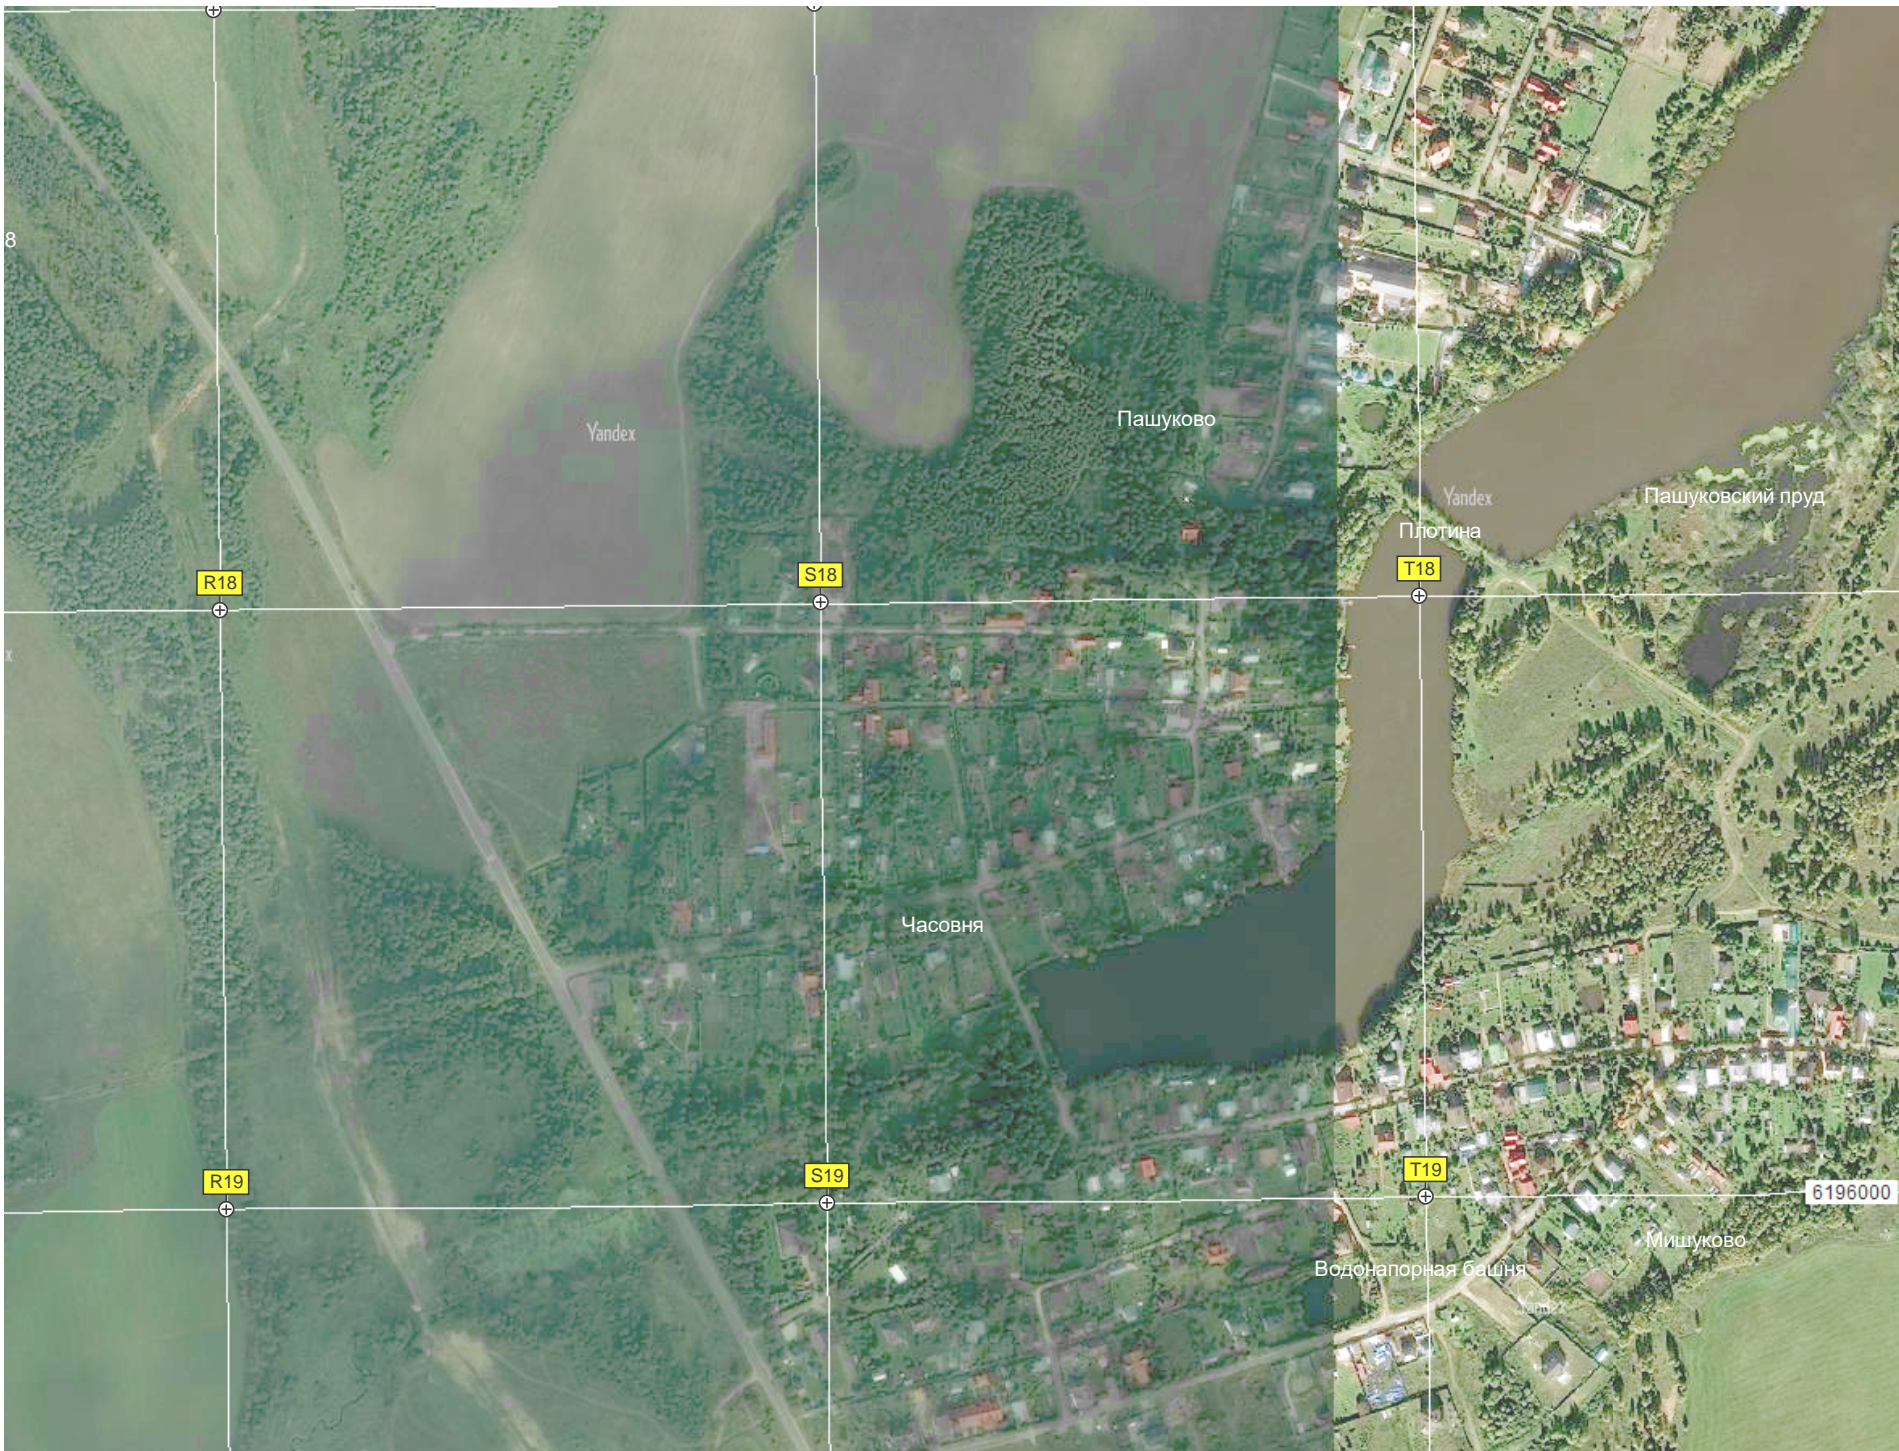

Часовня

Yandex

Пруд в парке усадьбы Лопухиных "Савинское"

8

R18

S18

T18

R19