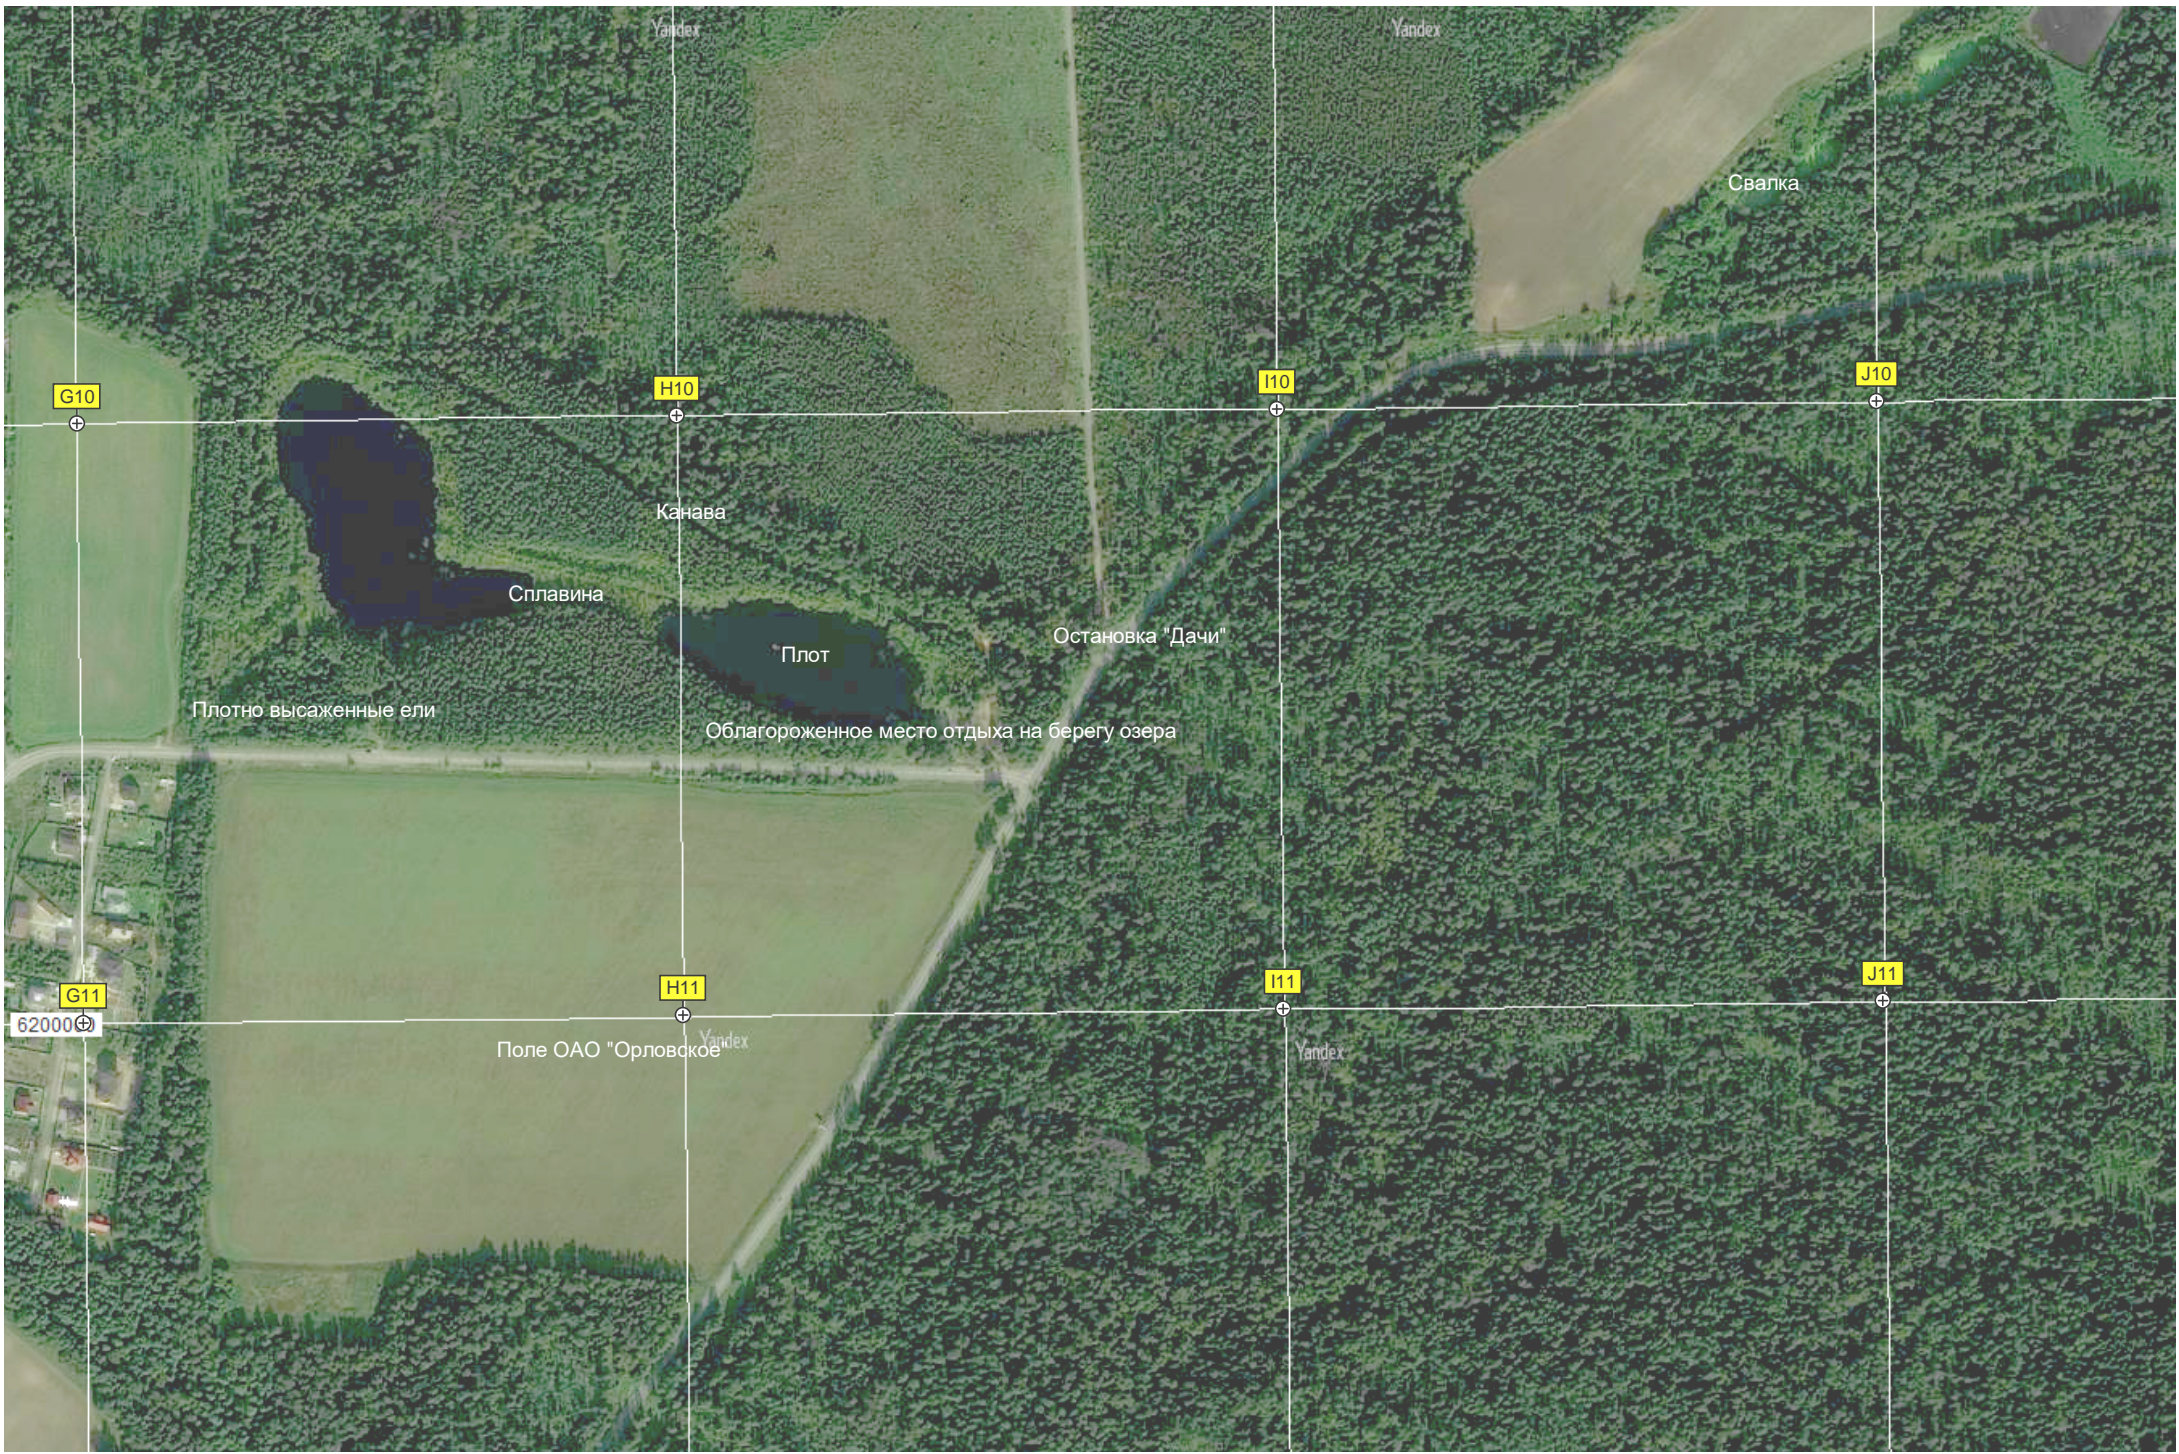

Yandex

Yandex

Свалка

G10

H10

I10

J10

Канавка

Сплавина

Плот

Остановка "Дачи"

Плотно высаженные ели

Облагороженное место отдыха на берегу озера

G11

H11

I11

J11

62000

Поле ОАО "Орловское"

Yandex

Yandex