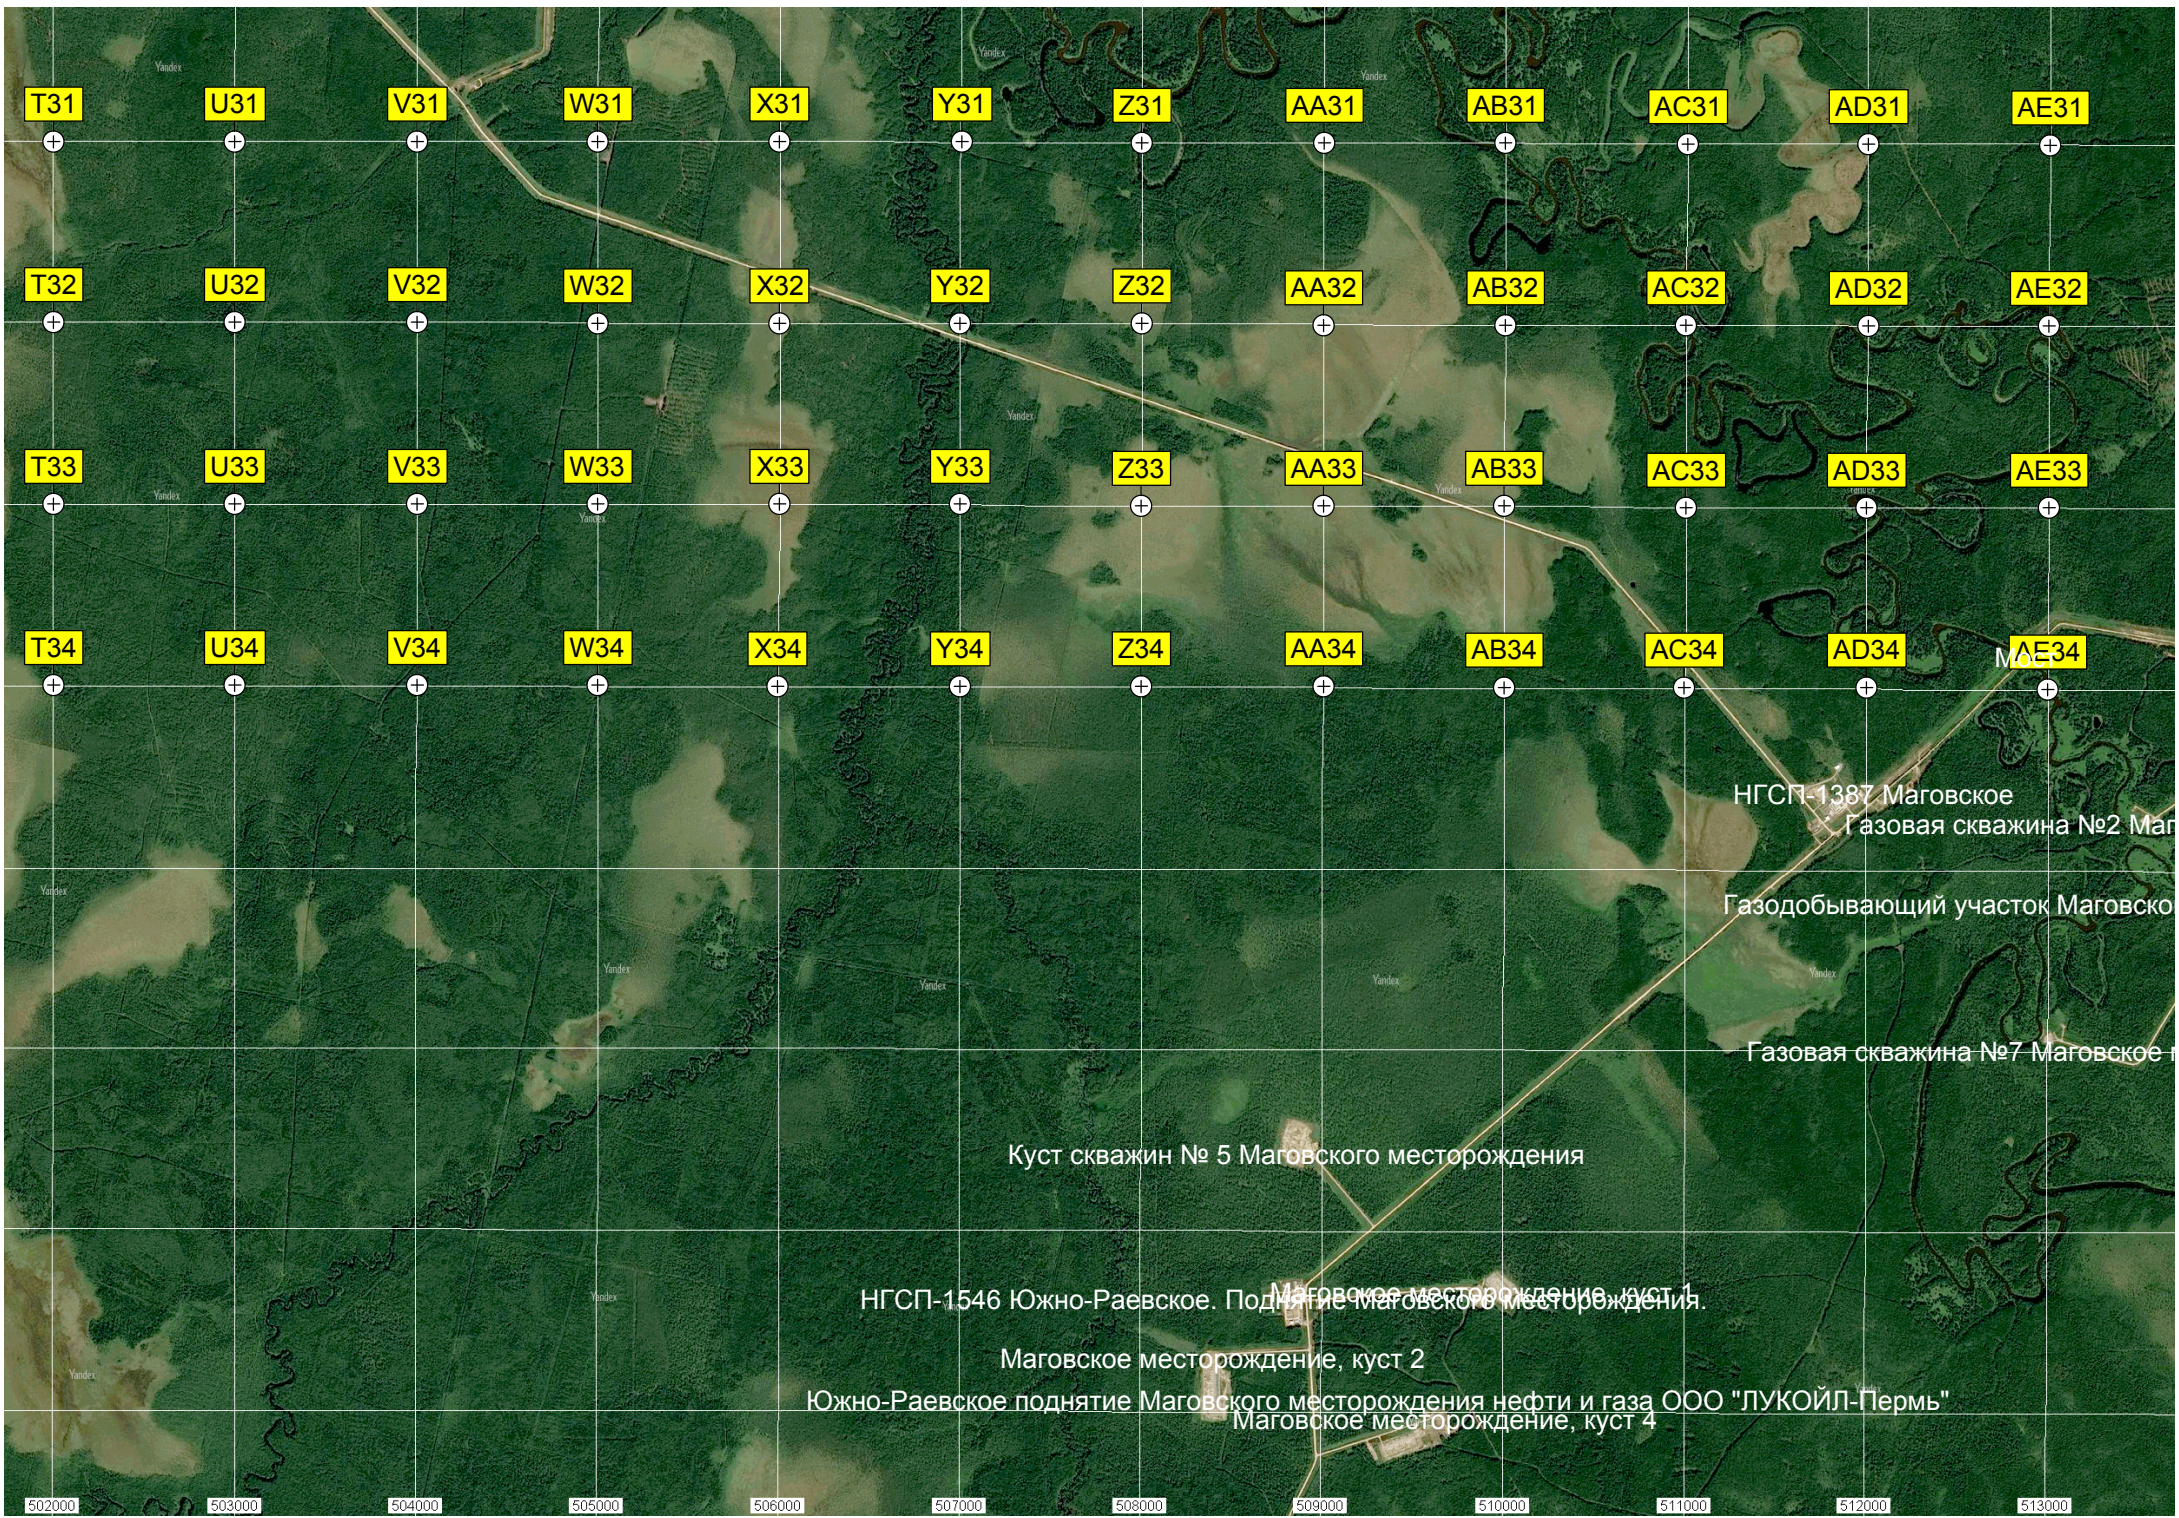

T31

U31

V31

W31

X31

Y31

Z31

AA31

AB31

AC31

AD31

AE31

T32

U32

V32

W32

X32

Y32

Z32

AA32

AB32

AC32

AD32

AE32

T33

U33

V33

W33

X33

Y33

Z33

AA33

AB33

AC33

AD33

AE33

T34

U34

V34

W34

X34

Y34

Z34

AA34

AB34

AC34

AD34

AE34

НГСП-1387 Маговское
Газовая скважина №2 Маг

Газодобывающий участок Маговское

Газовая скважина №7 Маговское

Куст скважин № 5 Маговского месторождения

НГСП-1546 Южно-Раевское. Поднятие Маговское месторождение, куст 1

Маговское месторождение, куст 2

Южно-Раевское поднятие Маговского месторождения нефти и газа ООО "ЛУКОЙЛ-Пермь"
Маговское месторождение, куст 4

502000 503000 504000 505000 506000 507000 508000 509000 510000 511000 512000 513000