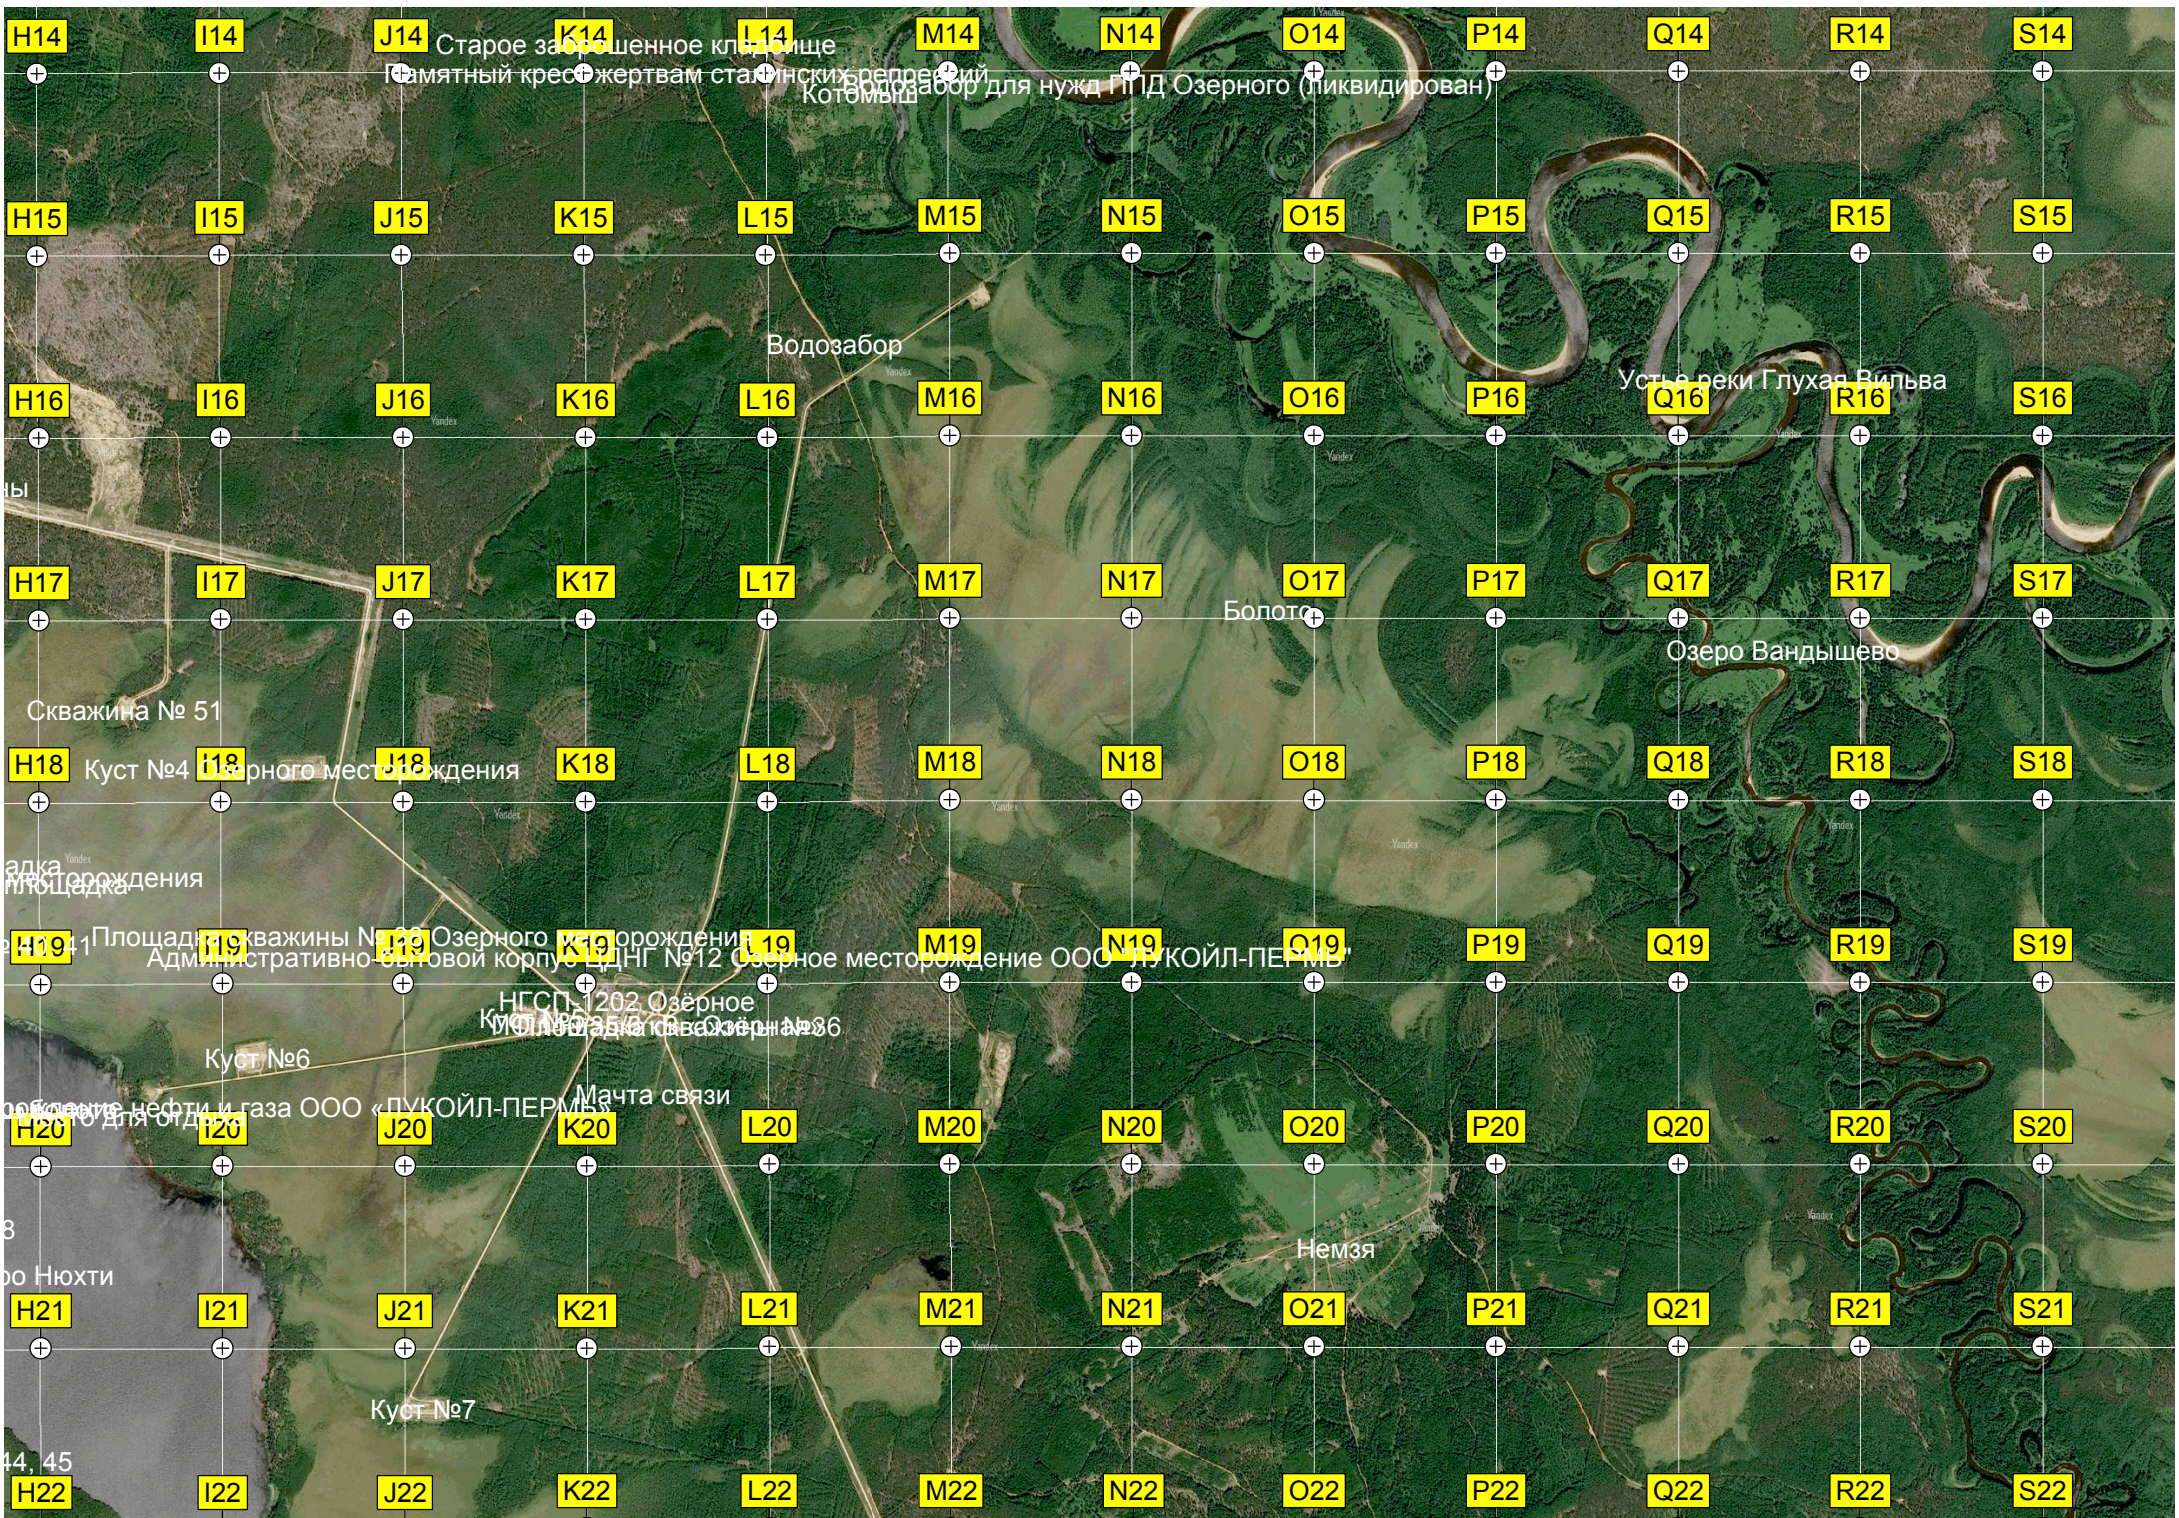

H14

I14

J14

K14

L14

M14

N14

O14

P14

Q14

R14

S14

H15

I15

J15

K15

L15

M15

N15

O15

P15

Q15

R15

S15

H16

I16

J16

K16

L16

M16

N16

O16

P16

Q16

R16

S16

H17

I17

J17

K17

L17

M17

N17

O17

P17

Q17

R17

S17

H18

I18

J18

K18

L18

M18

N18

O18

P18

Q18

R18

S18

H19

I19

J19

K19

L19

M19

N19

O19

P19

Q19

R19

S19

H20

I20

J20

K20

L20

M20

N20

O20

P20

Q20

R20

S20

H21

I21

J21

K21

L21

M21

N21

O21

P21

Q21

R21

S21

H22

I22

J22

K22

L22

M22

N22

O22

P22

Q22

R22

S22

Старое заброшенное кладбище

Памятный крест жертвам сталинских репрессий

Водозабор для нужд ГПД Озерного (ликвидирован)

Водозабор

Устье реки Глухая Вильва

Болото

Озеро Вандышево

Скважина № 51

Куст №4 Озерного месторождения

Площадка скважины № 68 Озерного месторождения

Административно-бытовой корпус ЦДНГ №12 Озерное месторождение ООО «ЛУКОЙЛ-ПЕРМЬ»

НГСП-1202 Озерное месторождение ООО «ЛУКОЙЛ-ПЕРМЬ»

Куст №6

Мачта связи

Немзя

Куст №7