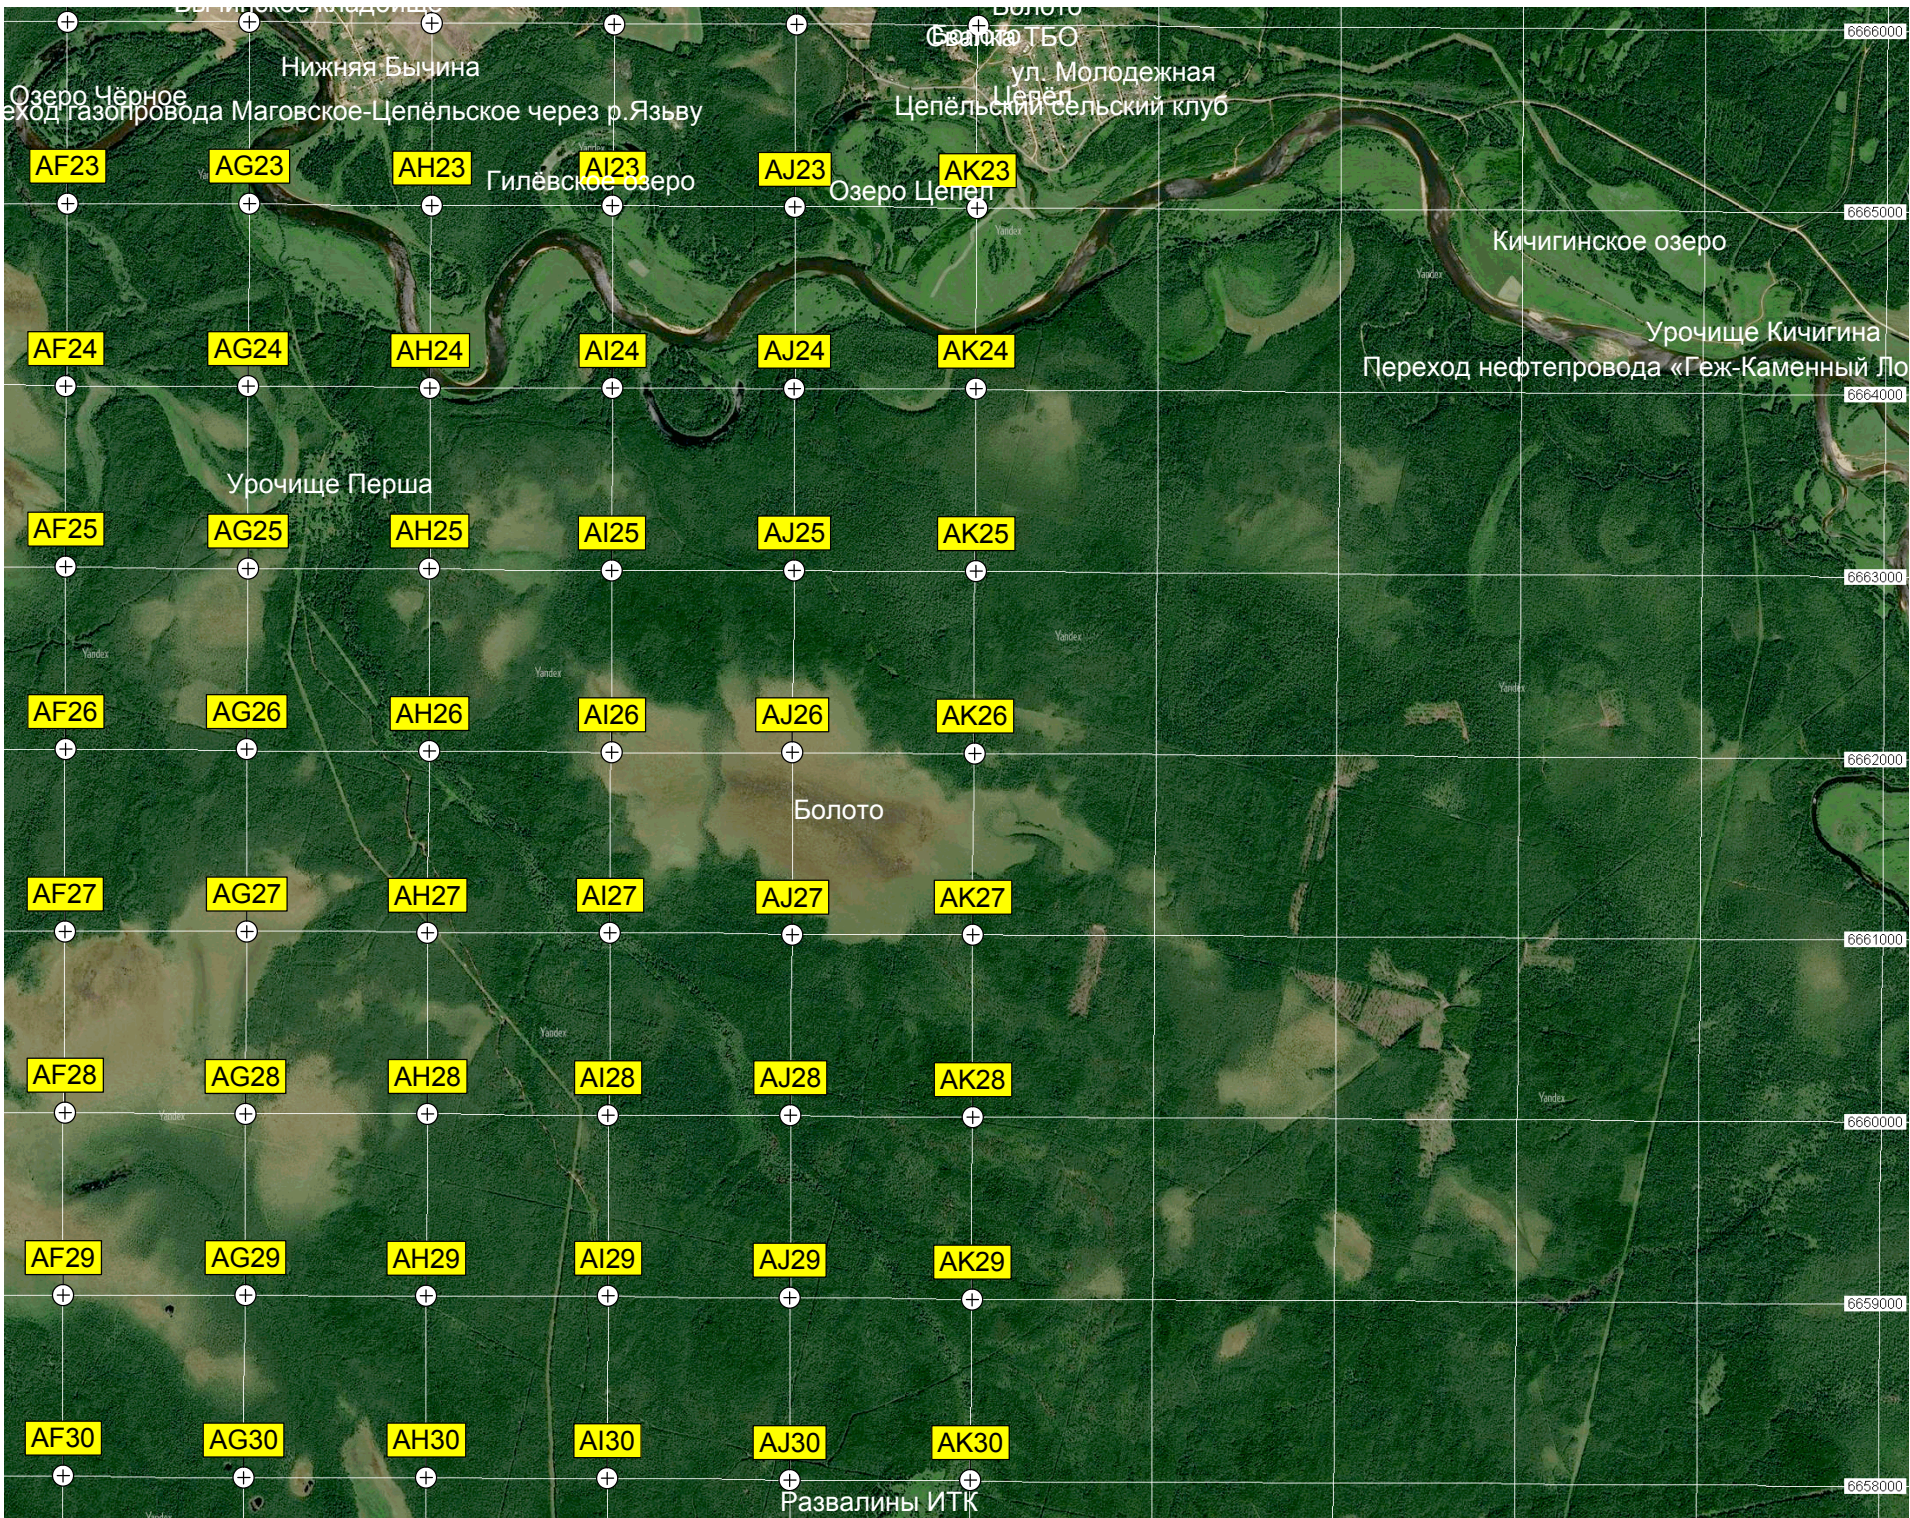

Куст № 2 Гагаринского месторождения

Брод

Бивуаки

Первоуральское месторождение ТПП-РиТЭК-«УралОйл»

Первоуральского месторождения

Урочище Мысья

Первоуральское

Вгитинское кладбище
Озеро Черное
Нижняя Бычина
Маговское-Цепельское через р. Язвуву