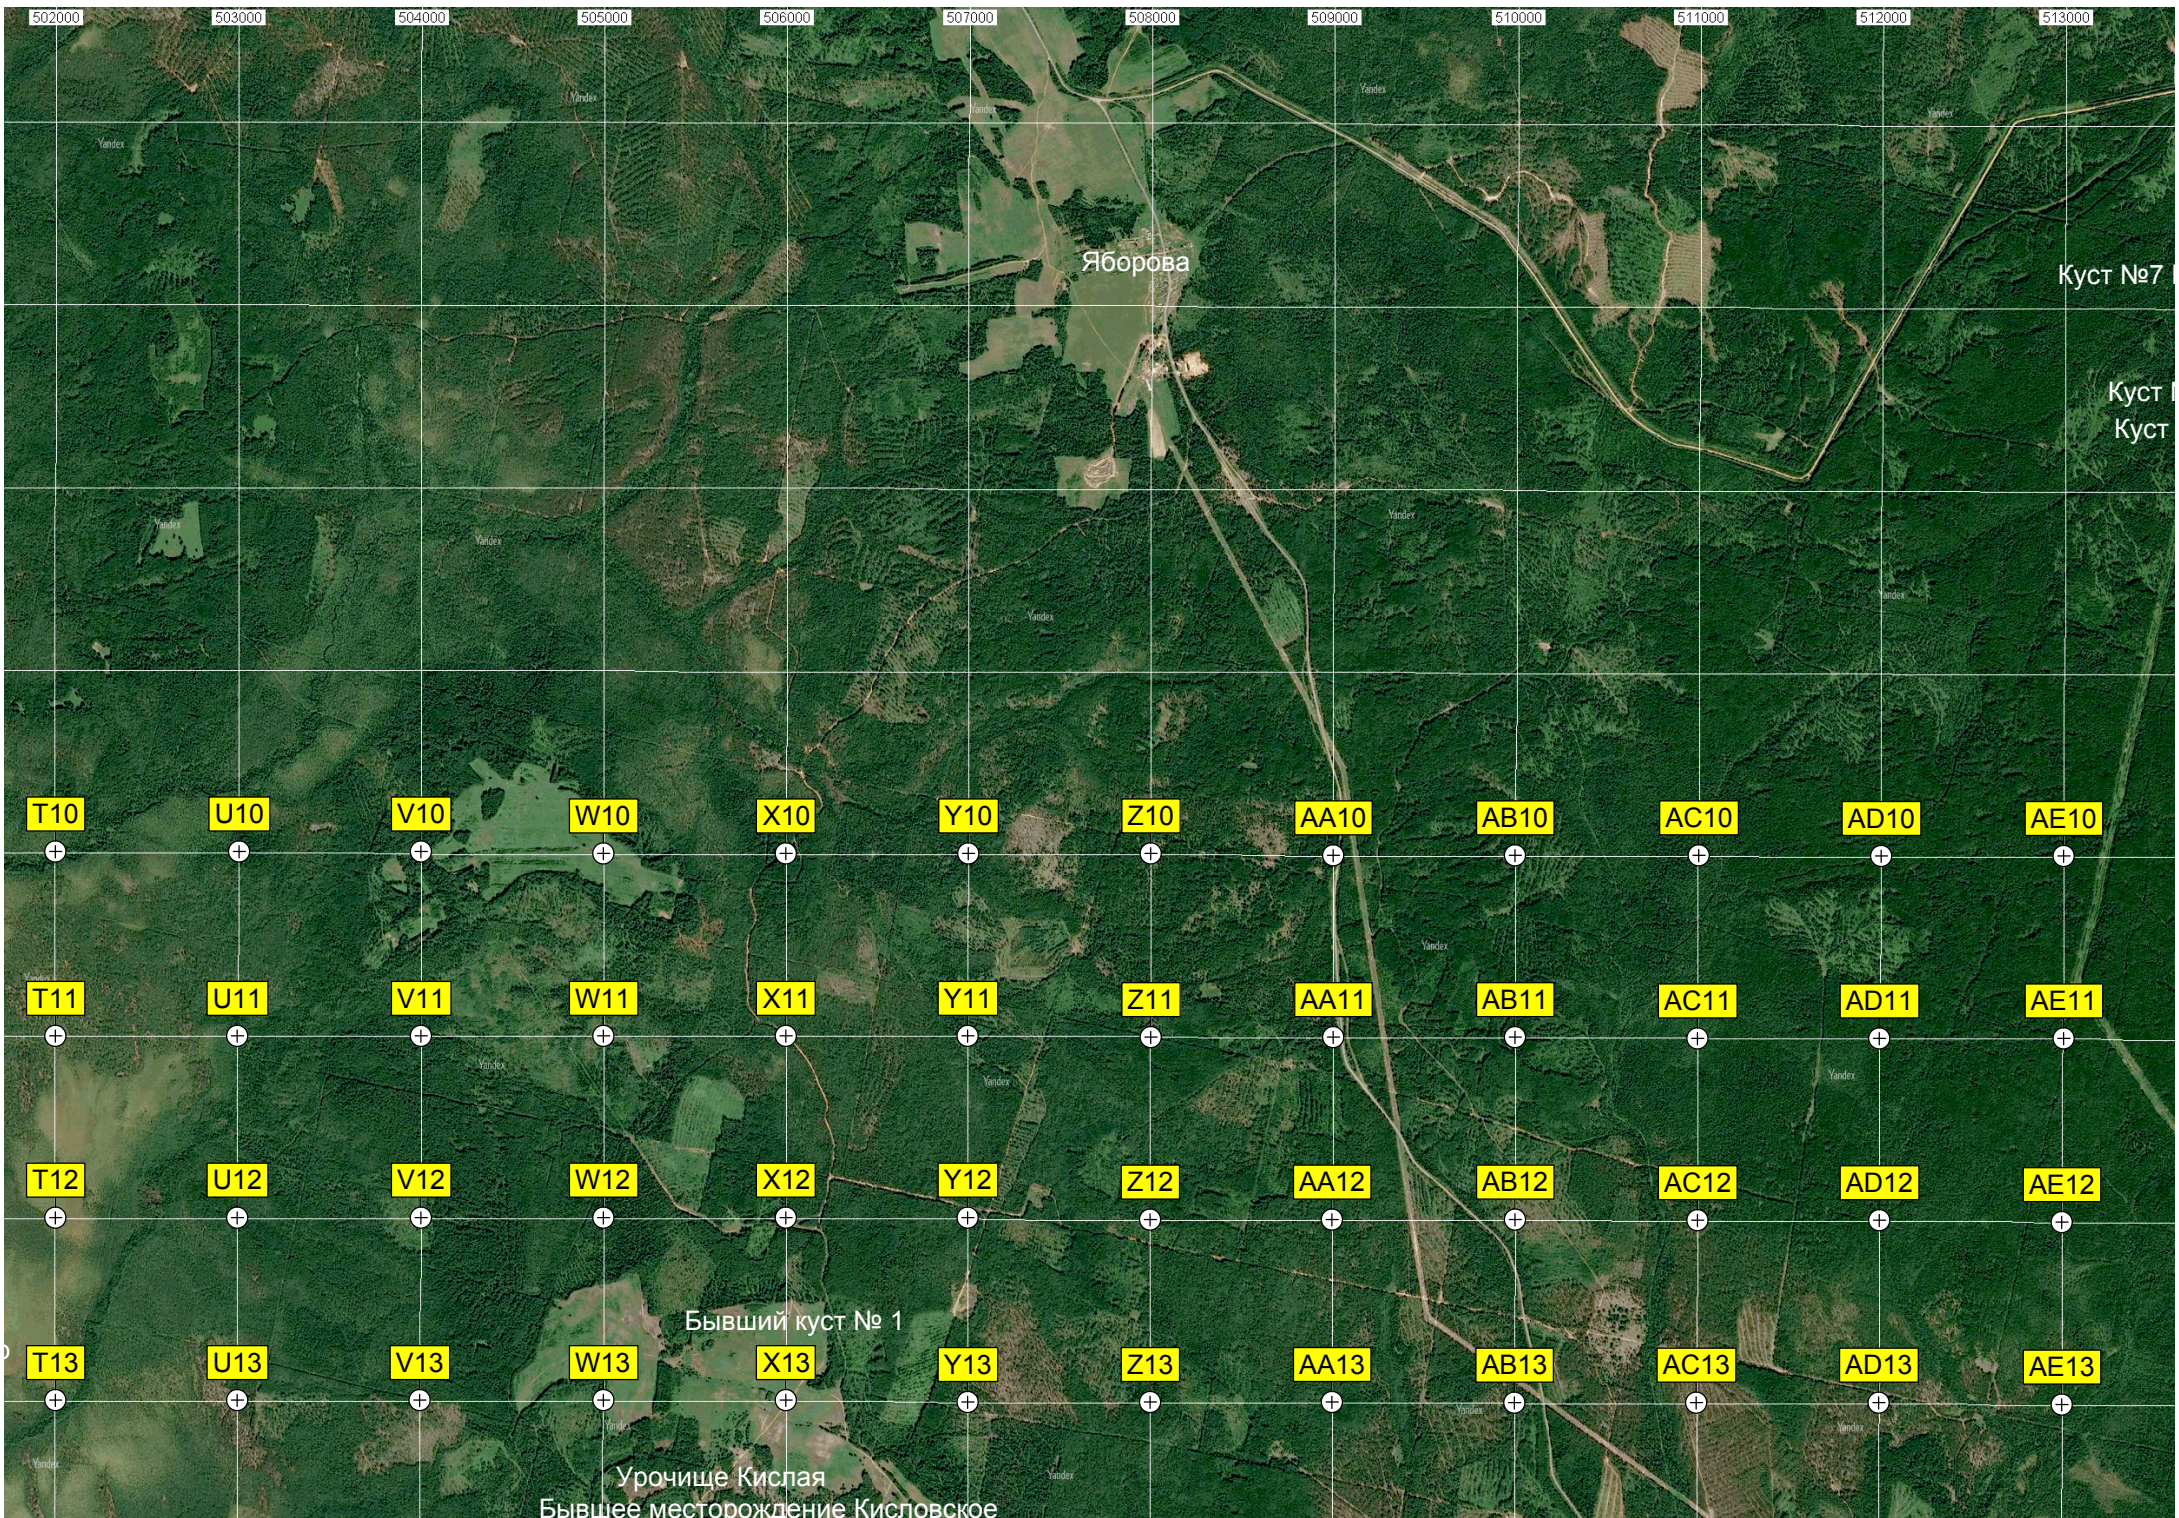

Яборова

Куст №7

Куст
Куст

T10 U10 V10 W10 X10 Y10 Z10 AA10 AB10 AC10 AD10 AE10

T11 U11 V11 W11 X11 Y11 Z11 AA11 AB11 AC11 AD11 AE11

T12 U12 V12 W12 X12 Y12 Z12 AA12 AB12 AC12 AD12 AE12

T13 U13 V13 W13 X13 Y13 Z13 AA13 AB13 AC13 AD13 AE13

Бывший куст № 1

Урочище Кислая
Бывшее месторождение Кисловское