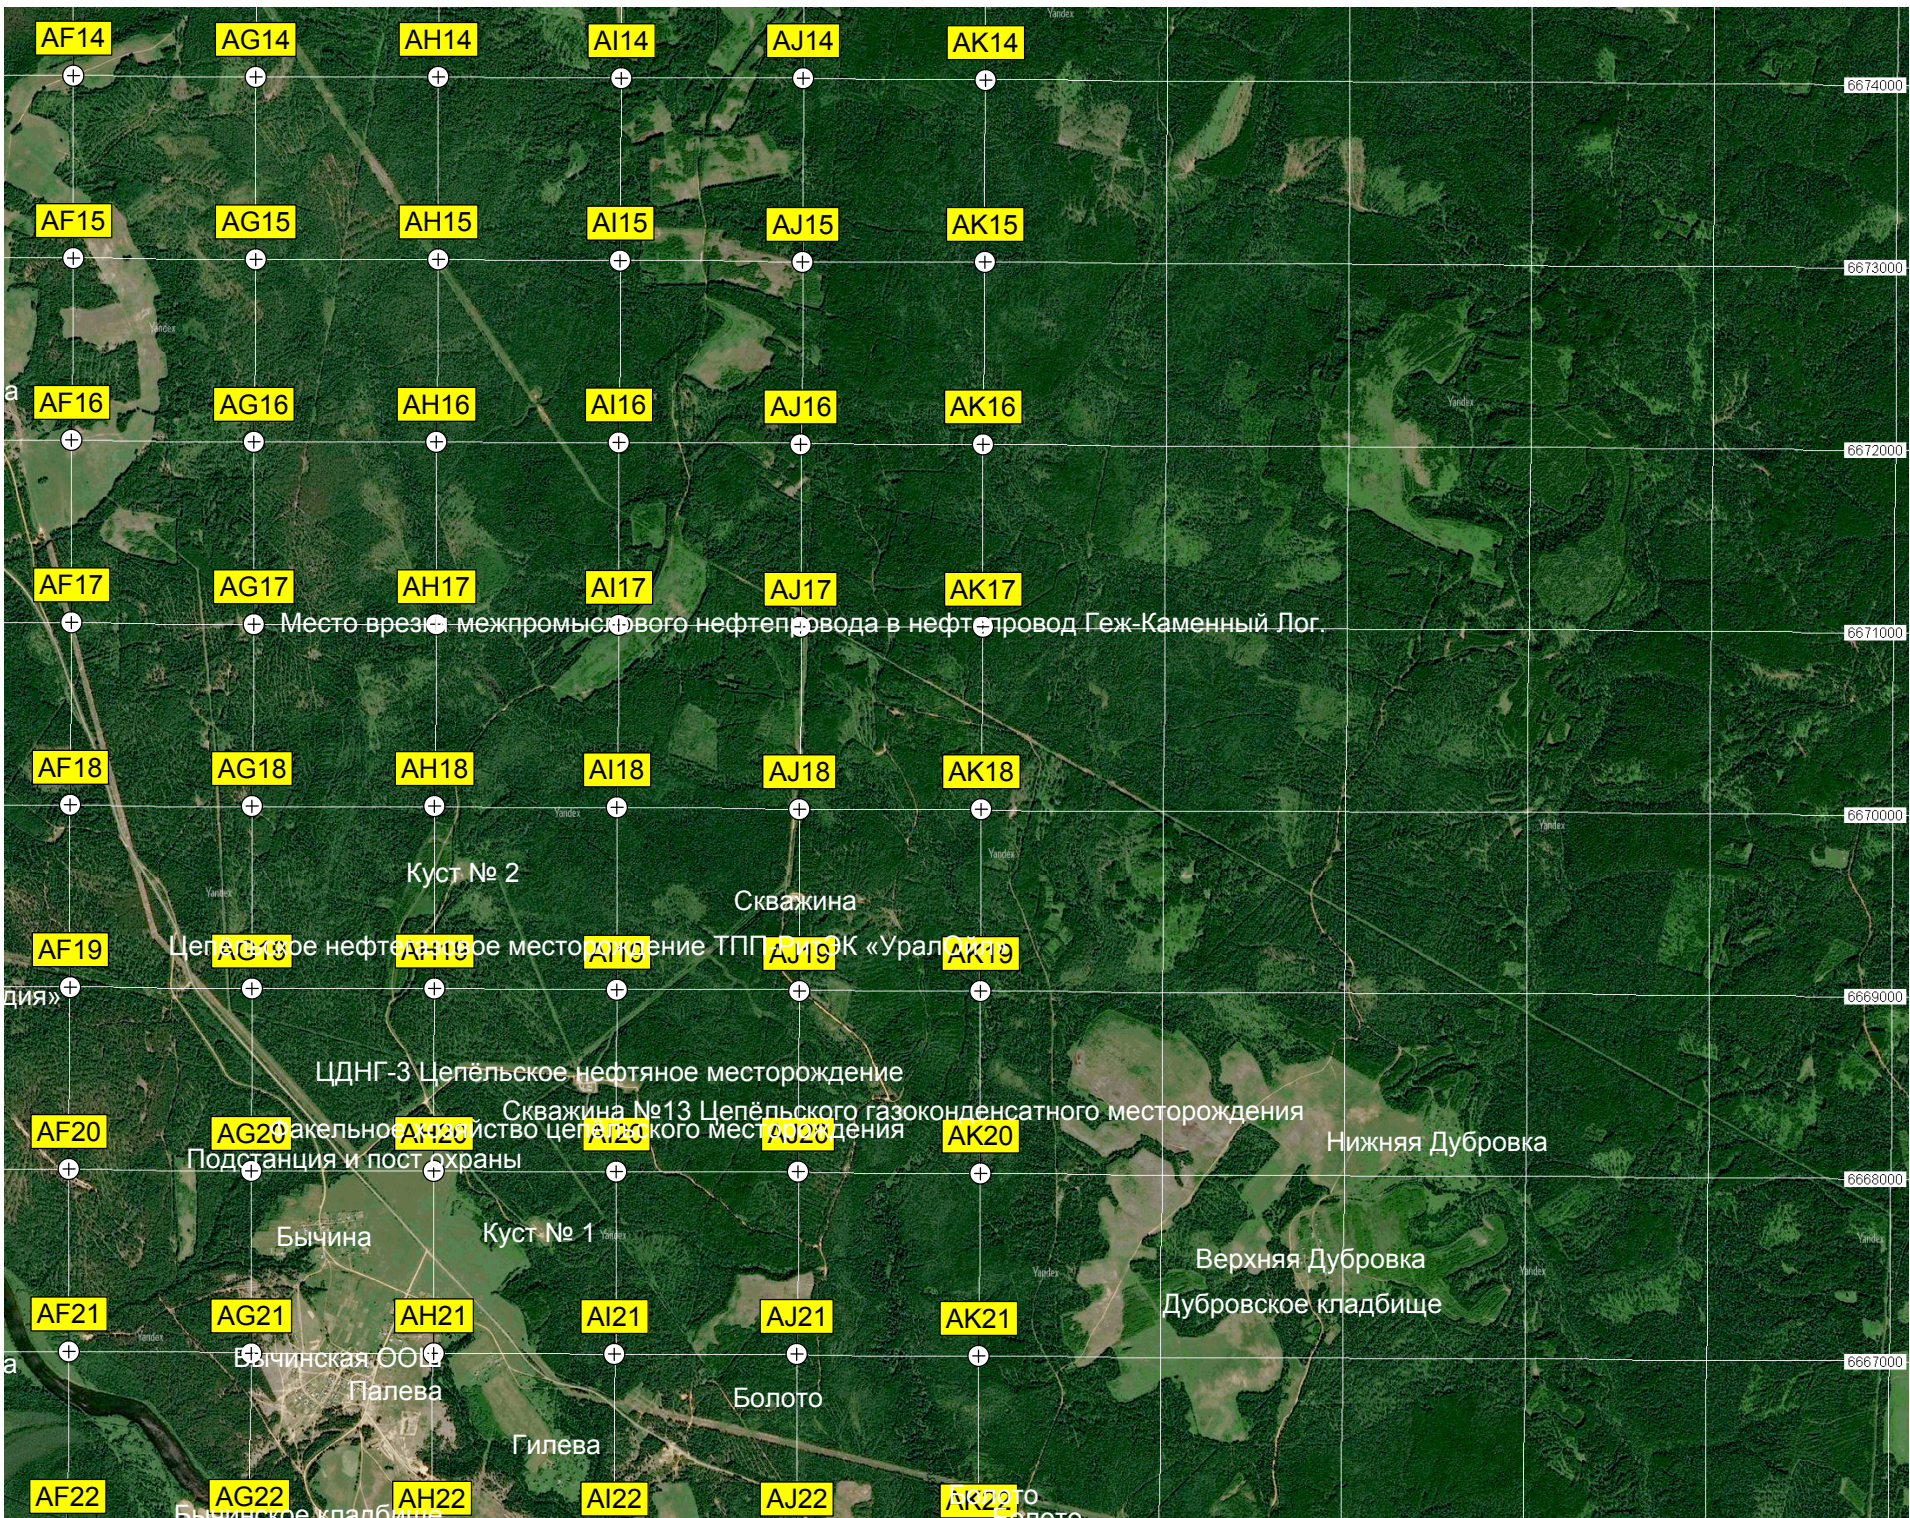

Бывший куст № 2

Изба, на устье Нырри

Урочище Мохова

База отдыха «Сурдия»

Устье реки Сурдия

Озеро Новое

Озеро Вахта

Место врезки межпромыслового нефтепровода в нефтепровод Геж-Каменный Лог.