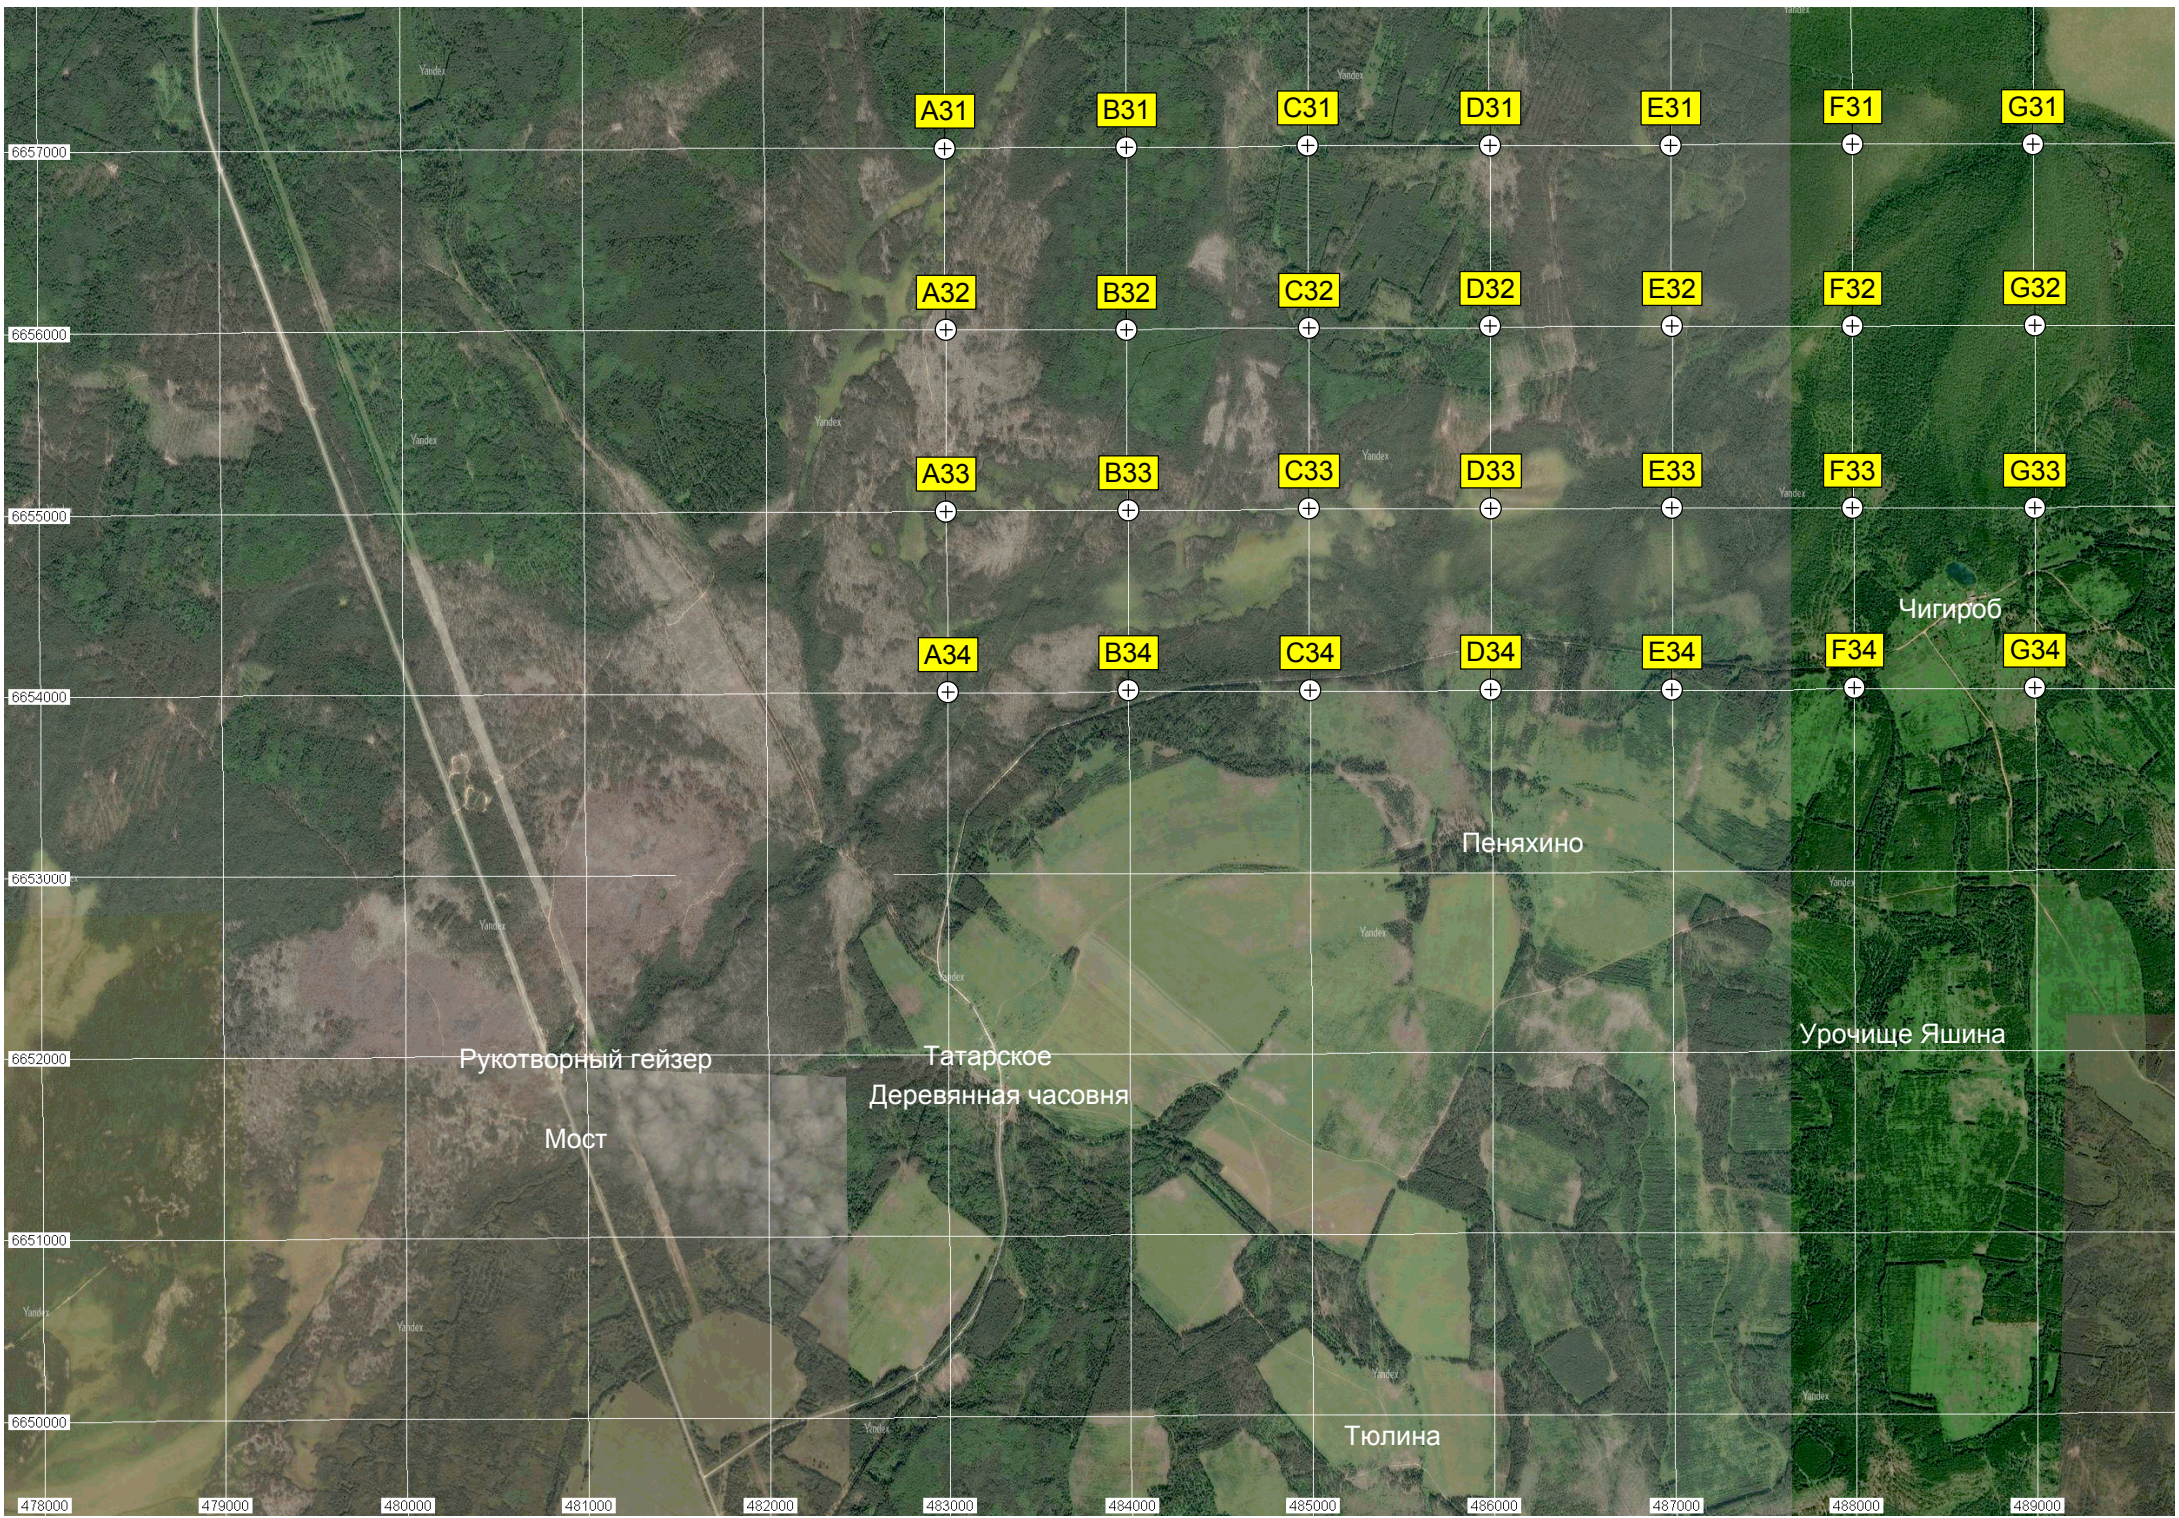

A31

B31

C31

D31

E31

F31

G31

A32

B32

C32

D32

E32

F32

G32

A33

B33

C33

D33

E33

F33

G33

A34

B34

C34

D34

E34

F34

G34

Рукотворный гейзер

Мост

Татарское
Деревянная часовня

Пеняхино

Тюлина

Урочище Яшина

Чигироб

6657000

6656000

6655000

6654000

6653000

6652000

6651000

6650000

478000

479000

480000

481000

482000

483000

484000

485000

486000

487000

488000

489000