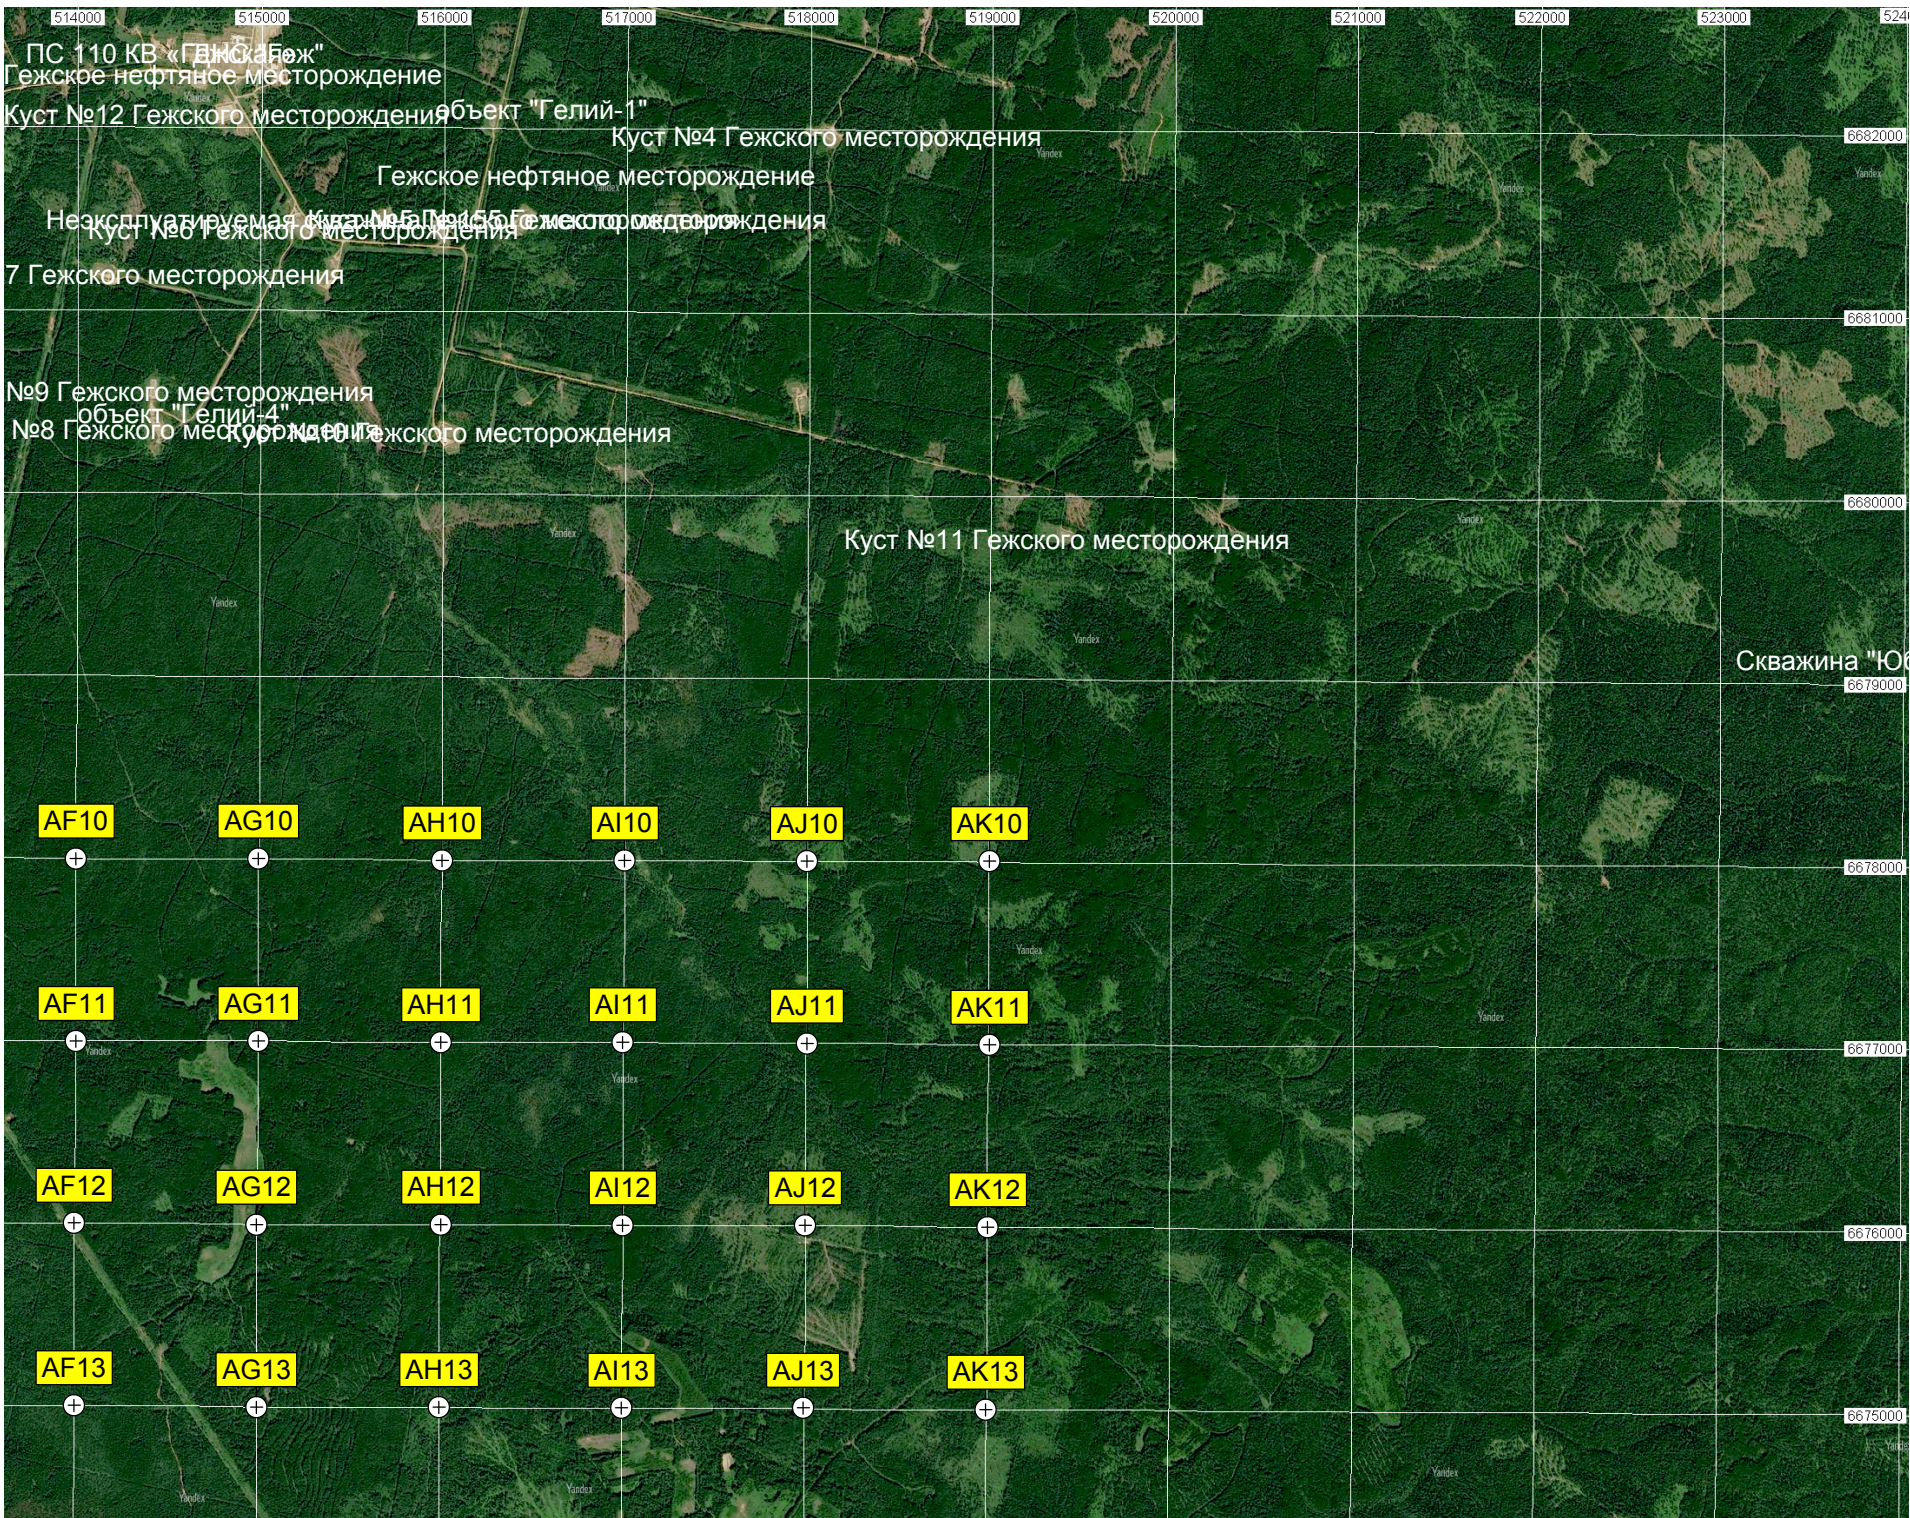

ДОЛ "Орлёнок"

Гидрологическая станция р. Язьва

Село Нижняя Язьва

Нижняя Язьва

Подстанция на Озёрное месторождение

Пост охраны карьер

МОСТ

Гать

Кисловское болото

Яборова

Куст №7

Куст
Куст

T10 U10 V10 W10 X10 Y10 Z10 AA10 AB10 AC10 AD10 AE10

T11 U11 V11 W11 X11 Y11 Z11 AA11 AB11 AC11 AD11 AE11

T12 U12 V12 W12 X12 Y12 Z12 AA12 AB12 AC12 AD12 AE12

T13 U13 V13 W13 X13 Y13 Z13 AA13 AB13 AC13 AD13 AE13

Бывший куст № 1

Урочище Кислая
Бывшее месторождение Кисловское

514000 515000 516000 517000 518000 519000 520000 521000 522000 523000 524000

ПС 110 КВ «ГВЭС «Баж»
Гежское нефтяное месторождение

Куст №12 Гежского месторождения объект "Гелий-1"