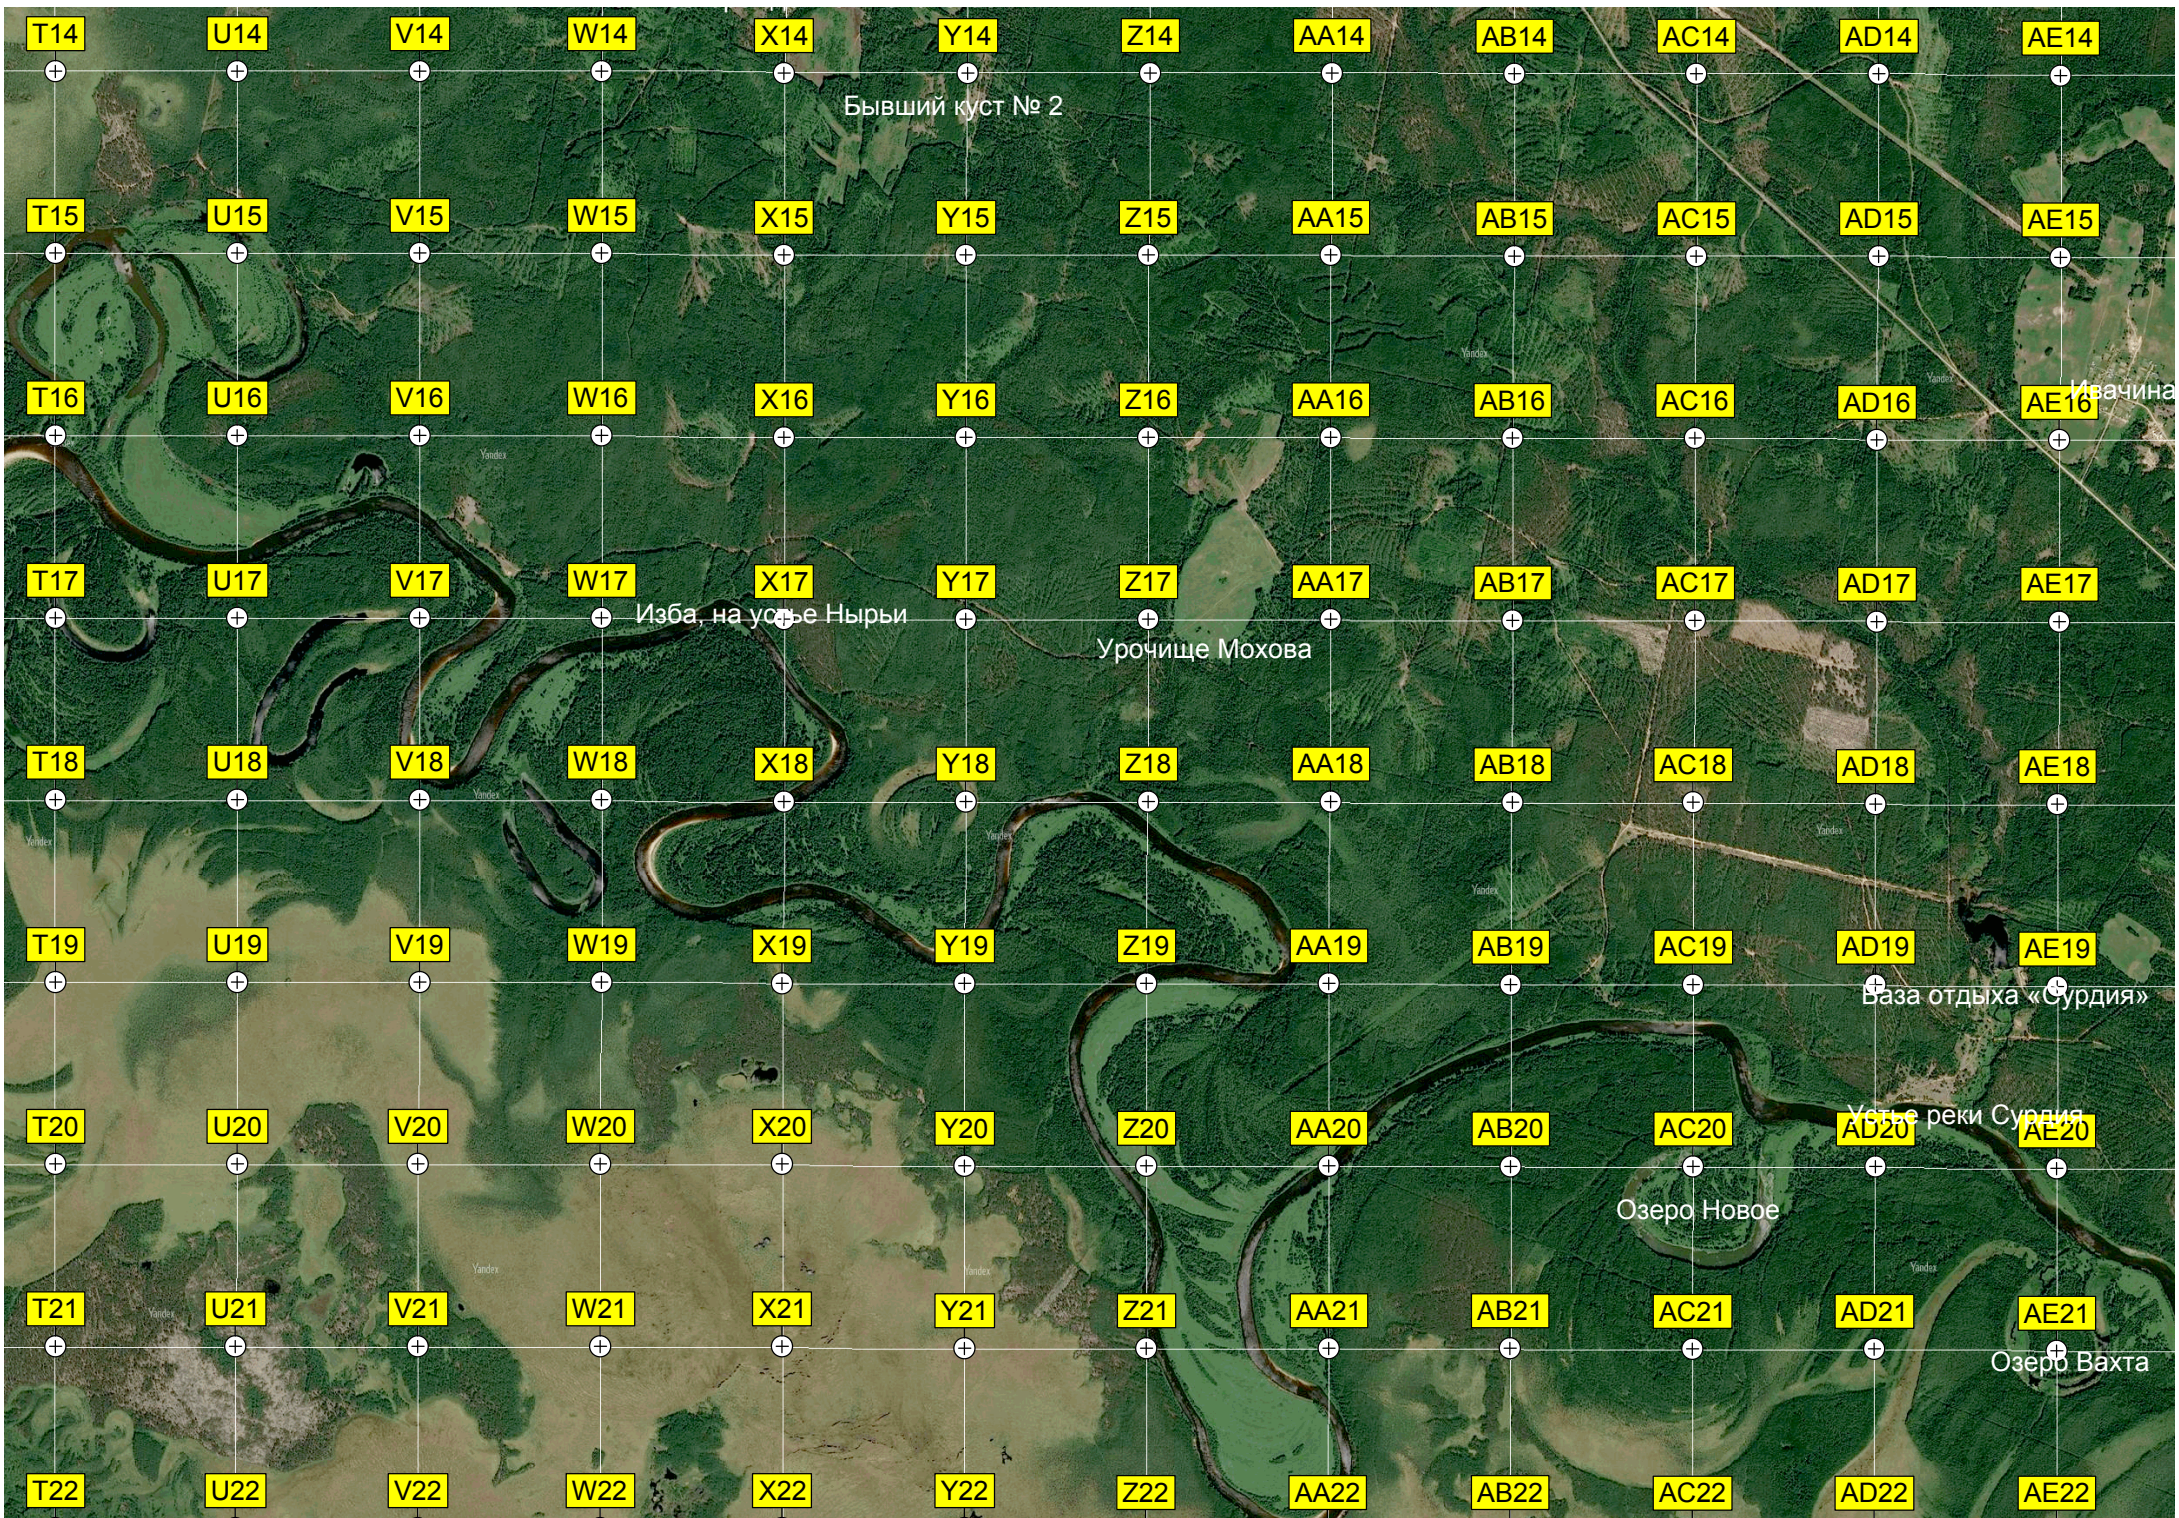

T14

U14

V14

W14

X14

Y14

Z14

AA14

AB14

AC14

AD14

AE14

T15

U15

V15

W15

X15

Y15

Z15

AA15

AB15

AC15

AD15

AE15

T16

U16

V16

W16

X16

Y16

Z16

AA16

AB16

AC16

AD16

AE16

T17

U17

V17

W17

X17

Y17

Z17

AA17

AB17

AC17

AD17

AE17

T18

U18

V18

W18

X18

Y18

Z18

AA18

AB18

AC18

AD18

AE18

T19

U19

V19

W19

X19

Y19

Z19

AA19

AB19

AC19

AD19

AE19

T20

U20

V20

W20

X20

Y20

Z20

AA20

AB20

AC20

AD20

AE20

T21

U21

V21

W21

X21

Y21

Z21

AA21

AB21

AC21

AD21

AE21

T22

U22

V22

W22

X22

Y22

Z22

AA22

AB22

AC22

AD22

AE22

Бывший куст № 2

Изба, на устье Нырри

Урочище Мохова

База отдыха «Сурдия»

Устье реки Сурдия

Озеро Новое

Озеро Вахта