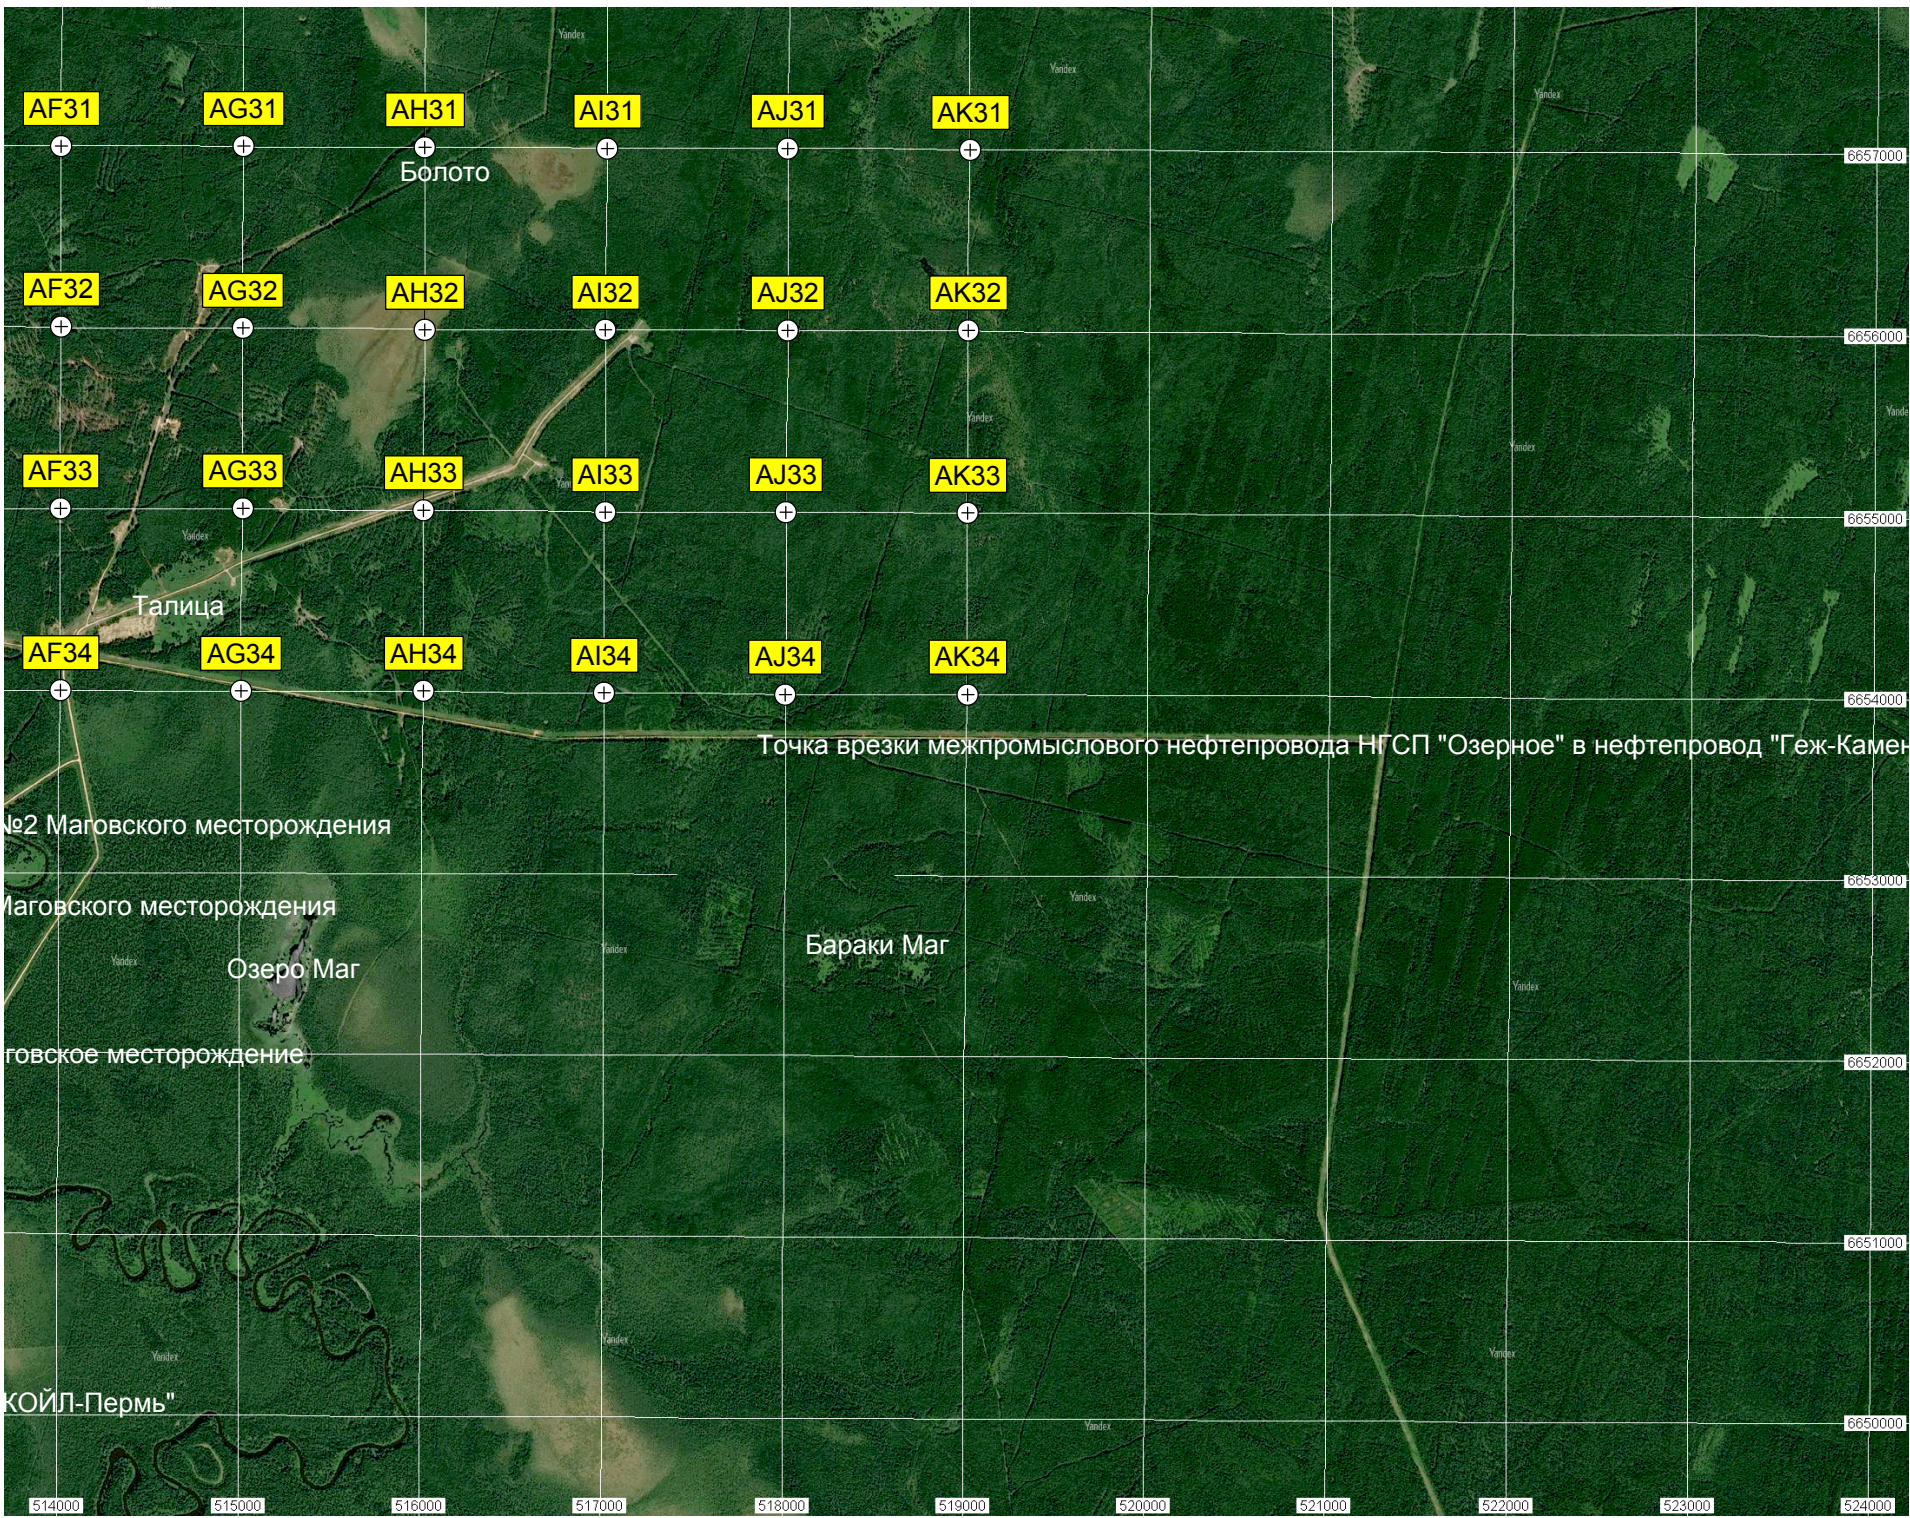

AF31

AG31

AH31

AI31

AJ31

AK31

Болото

AF32

AG32

AH32

AI32

AJ32

AK32

AF33

AG33

AH33

AI33

AJ33

AK33

Талица

AF34

AG34

AH34

AI34

AJ34

AK34

Точка врезки межпромыслового нефтепровода НГСП "Озерное" в нефтепровод "Геж-Камен"

№2 Маговского месторождения

Маговского месторождения

Озеро Маг

Баракы Маг

говское месторождение

КОЙЛ-Пермь"

514000 515000 516000 517000 518000 519000 520000 521000 522000 523000 524000

6657000
6656000
6655000
6655000
6654000
6653000
6652000
6651000
6650000