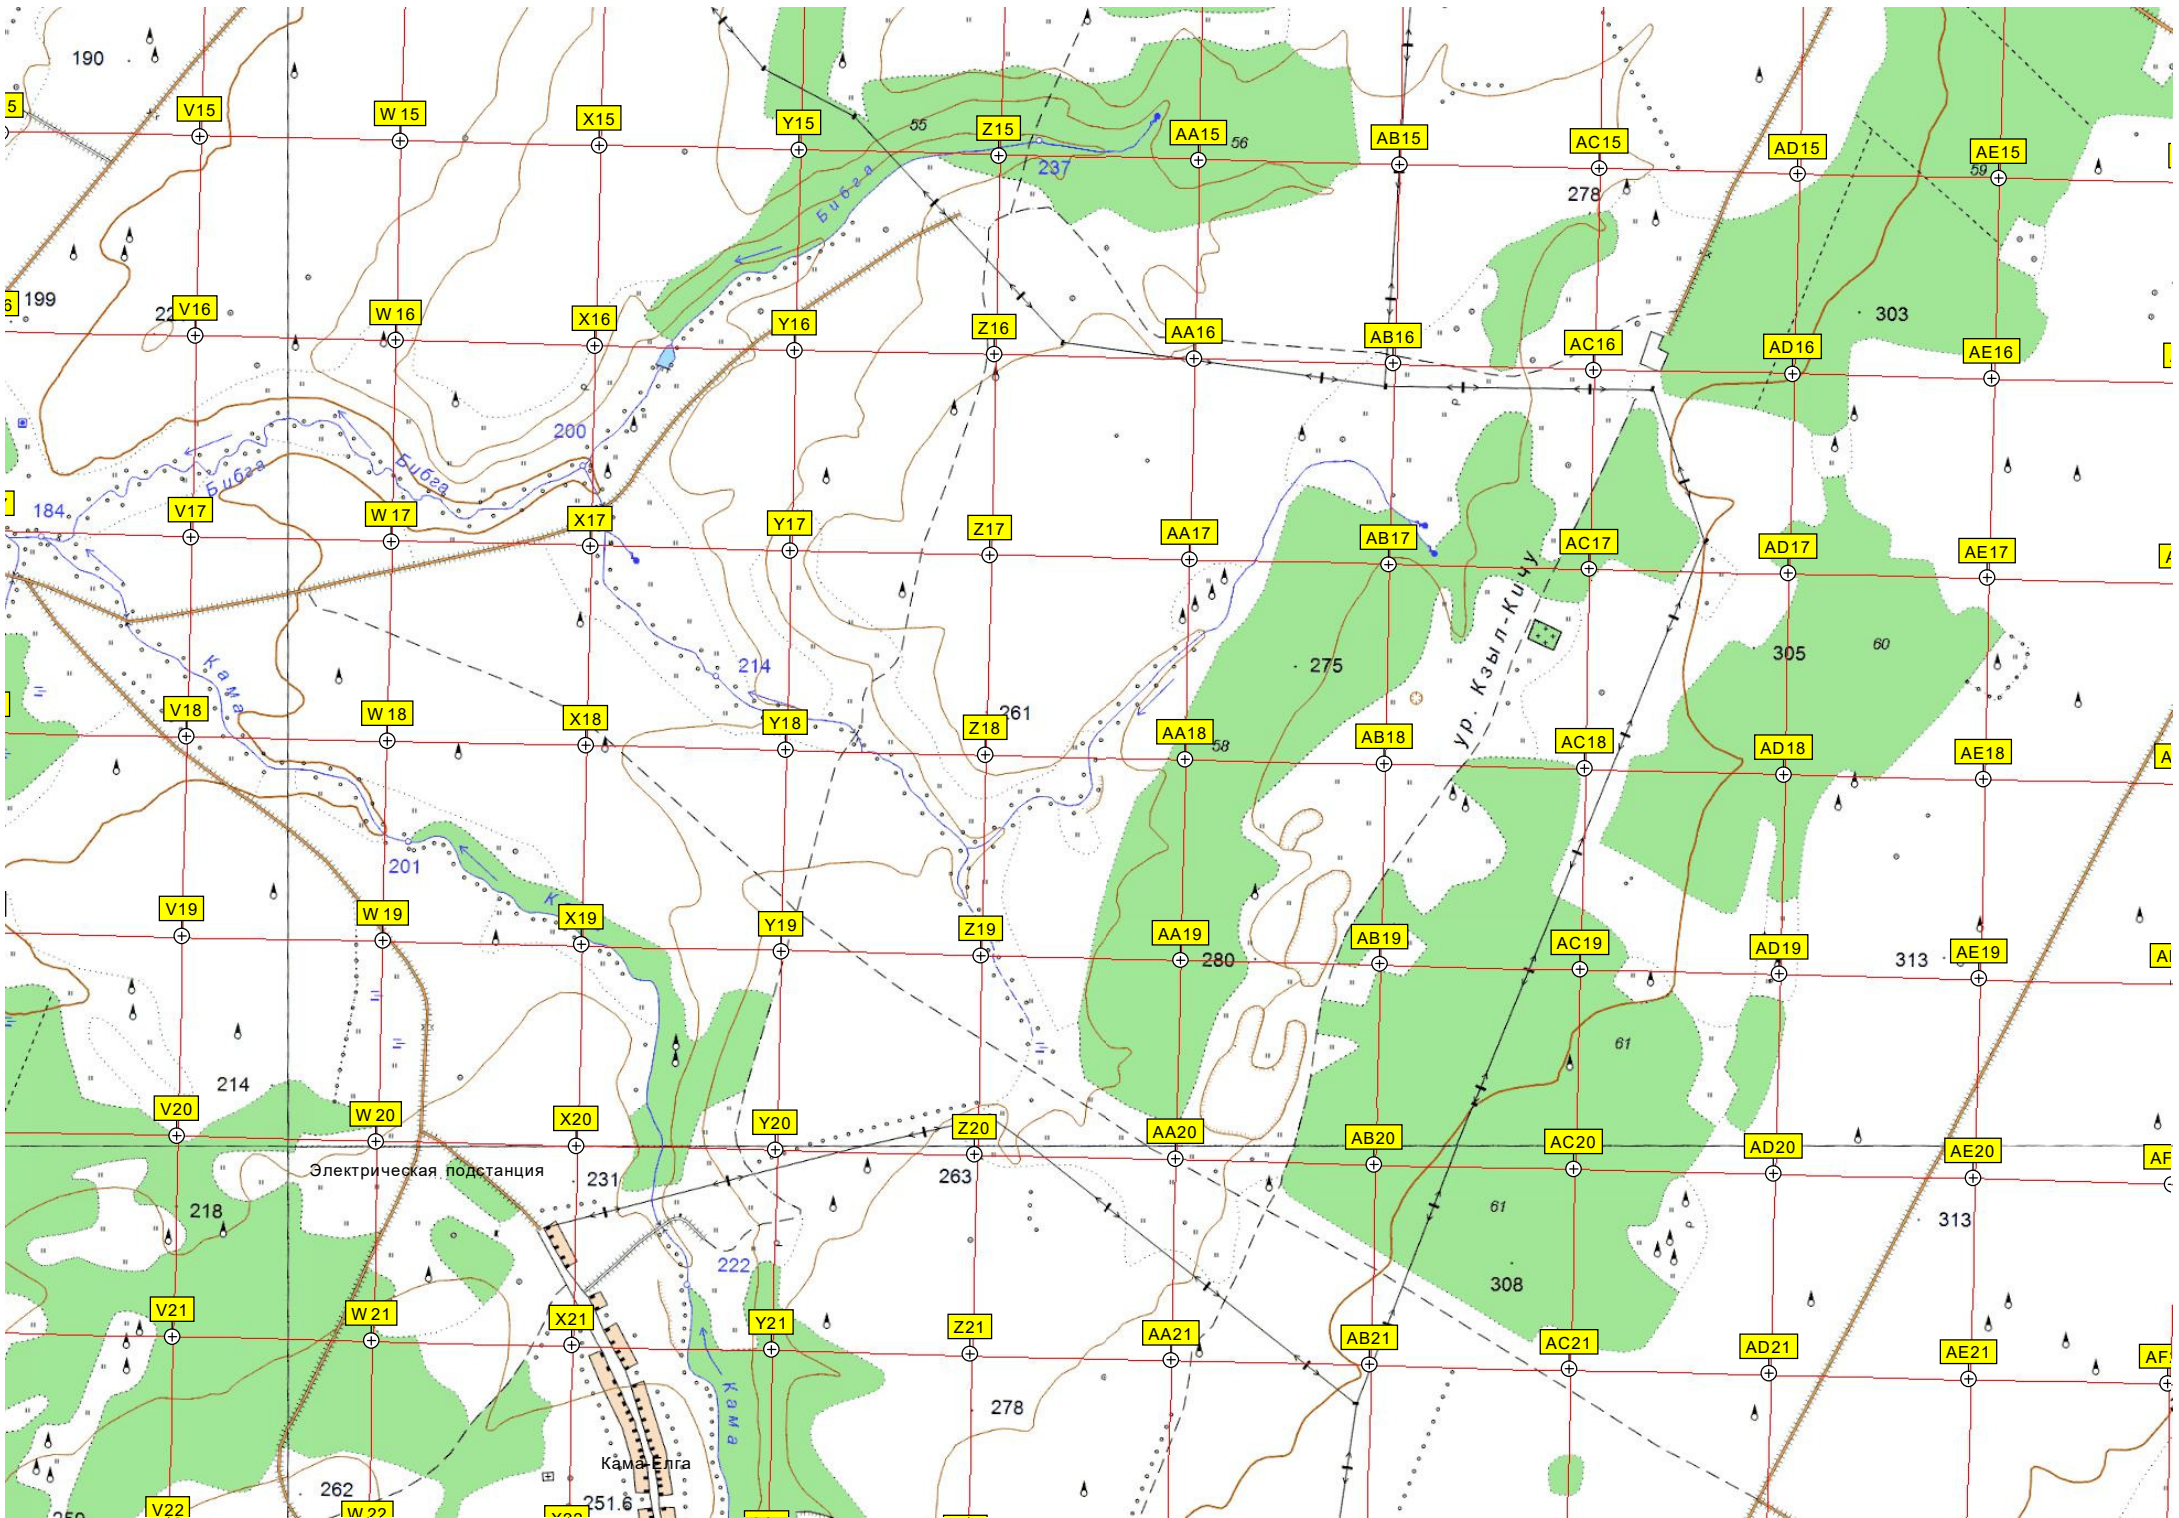

ур. Кзылтау

A15 B15 C15 D15 E15 F15 G15 H15 I15 J15
A16 B16 C16 D16 E16 F16 G16 H16 I16 J16
A17 B17 C17 D17 E17 F17 G17 H17 I17 J17
A18 B18 C18 D18 E18 F18 G18 H18 I18 J18
A19 B19 C19 D19 E19 F19 G19 H19 I19 J19
A20 B20 C20 D20 E20 F20 G20 H20 I20 J20
A21 B21 C21 D21 E21 F21 G21 H21 I21 J21
A22 B22 C22 D22 E22 F22 G22 H22 I22 J22

102
101
103
105
110
149
156
158
207
214
217
227
255
257
258
275
281
283
284
286
299
71

ур. Кзылтау
береза
сосна
береза
осина

Базовая станция сотовой связи (МТС)