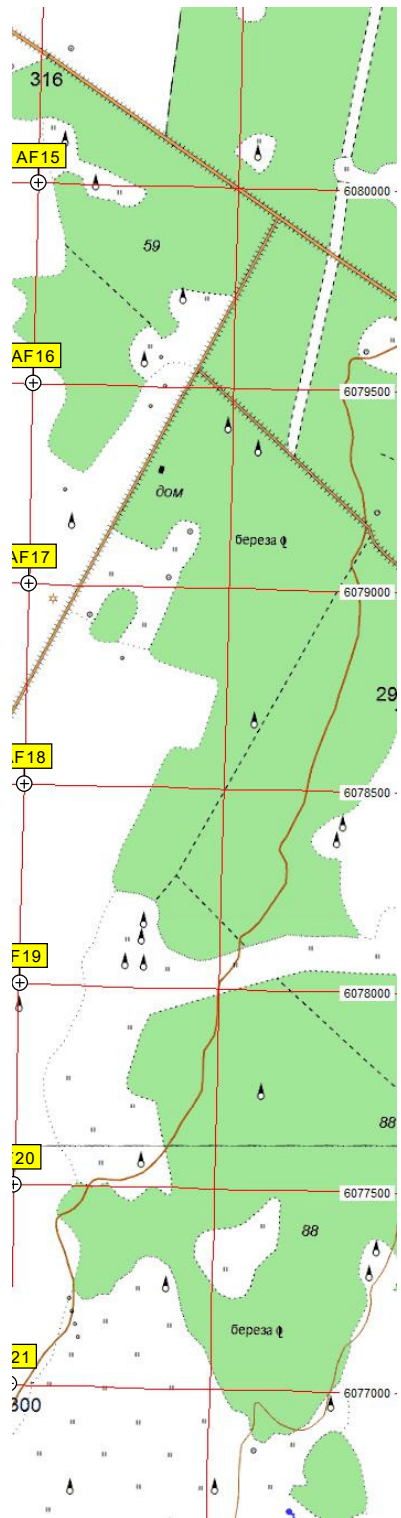

6080000
104
-6079500
ИЖ.МАКТАМА
-6079000
-6078500
-6078000
14
-6077500
-6077000
-6076500

ИЖ.МАКТАМА

ая аэродромно-посадочная полоса, ВПП 15/33
Аэродром Нижняя Мактама

Отстойники

тепл.

Факельная установка

Факельная установка

ур. Кзылтау

A15 B15 C15 D15 E15 F15 G15 H15 I15 J15
A16 B16 C16 D16 E16 F16 G16 H16 I16 J16
A17 B17 C17 D17 E17 F17 G17 H17 I17 J17
A18 B18 C18 D18 E18 F18 G18 H18 I18 J18
A19 B19 C19 D19 E19 F19 G19 H19 I19 J19
A20 B20 C20 D20 E20 F20 G20 H20 I20 J20
A21 B21 C21 D21 E21 F21 G21 H21 I21 J21
A22 B22 C22 D22 E22 F22 G22 H22 I22 J22

102
101
103
105
110
149
156
158
207
214
217
227
255
257
258
275
281
283
284
286
299
71

ур. Кзылтау
береза
сосна
береза
осина

Базовая станция сотовой связи (МТС)