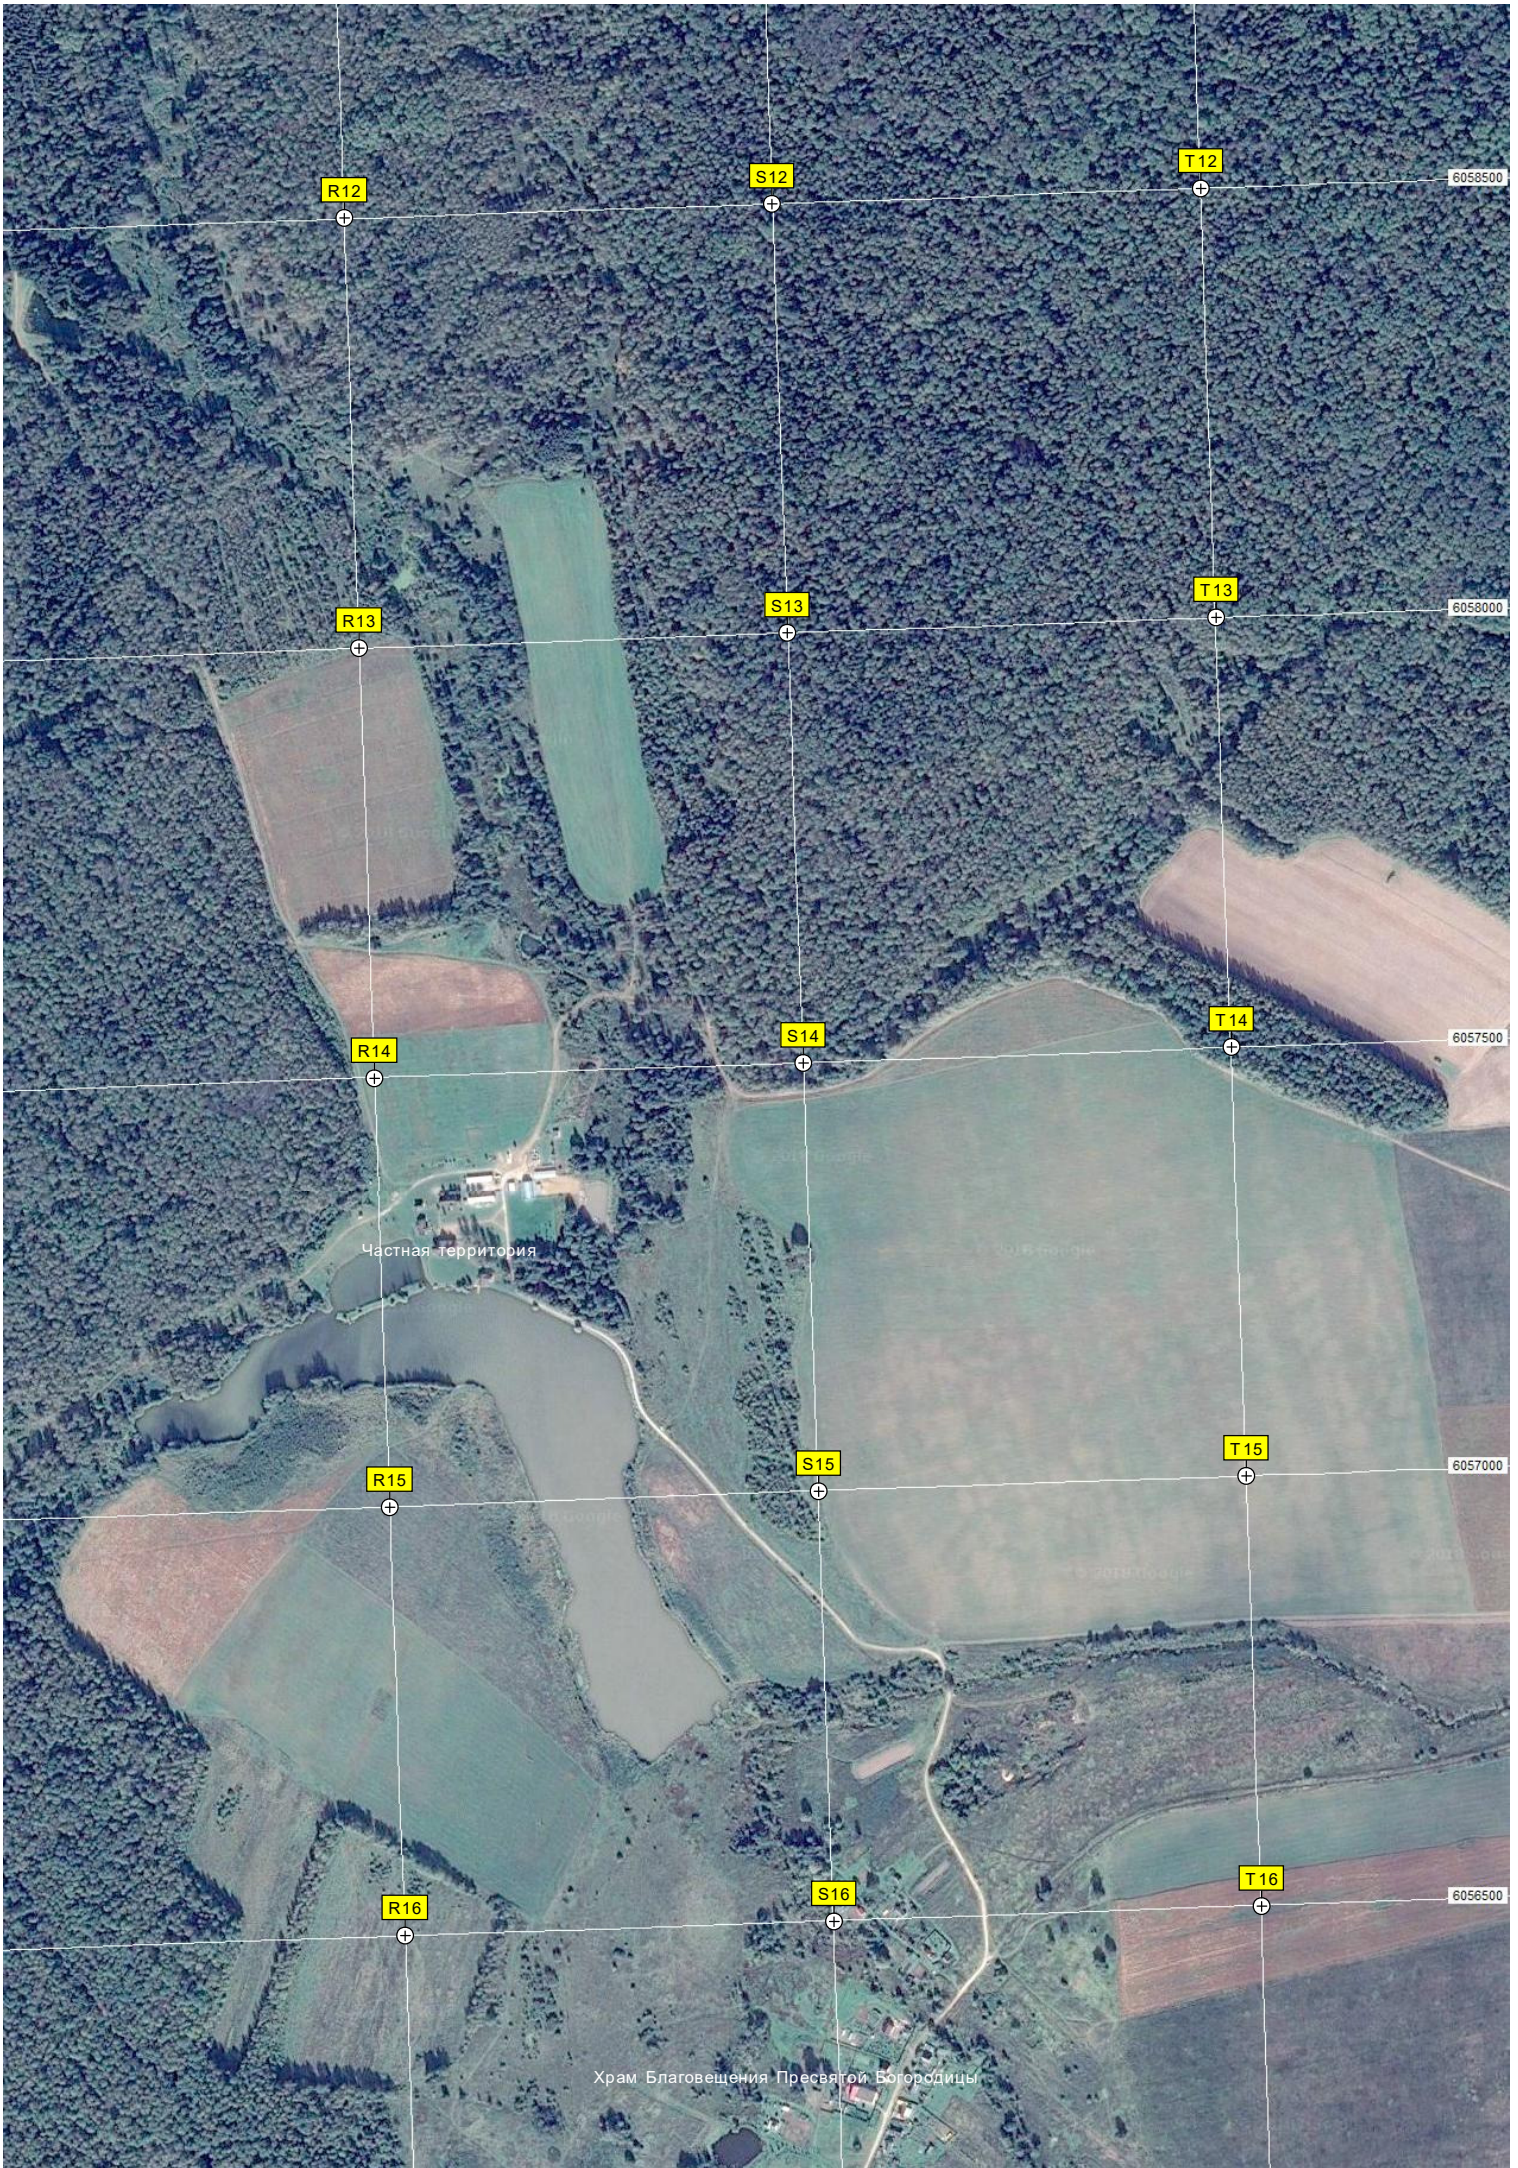

R12

S12

T12

6058500

R13

S13

T13

6058000

R14

S14

T14

6057500

R15

S15

T15

6057000

R16

S16

T16

6056500

Частная территория

Храм Благовещения Пресвятой Богородицы