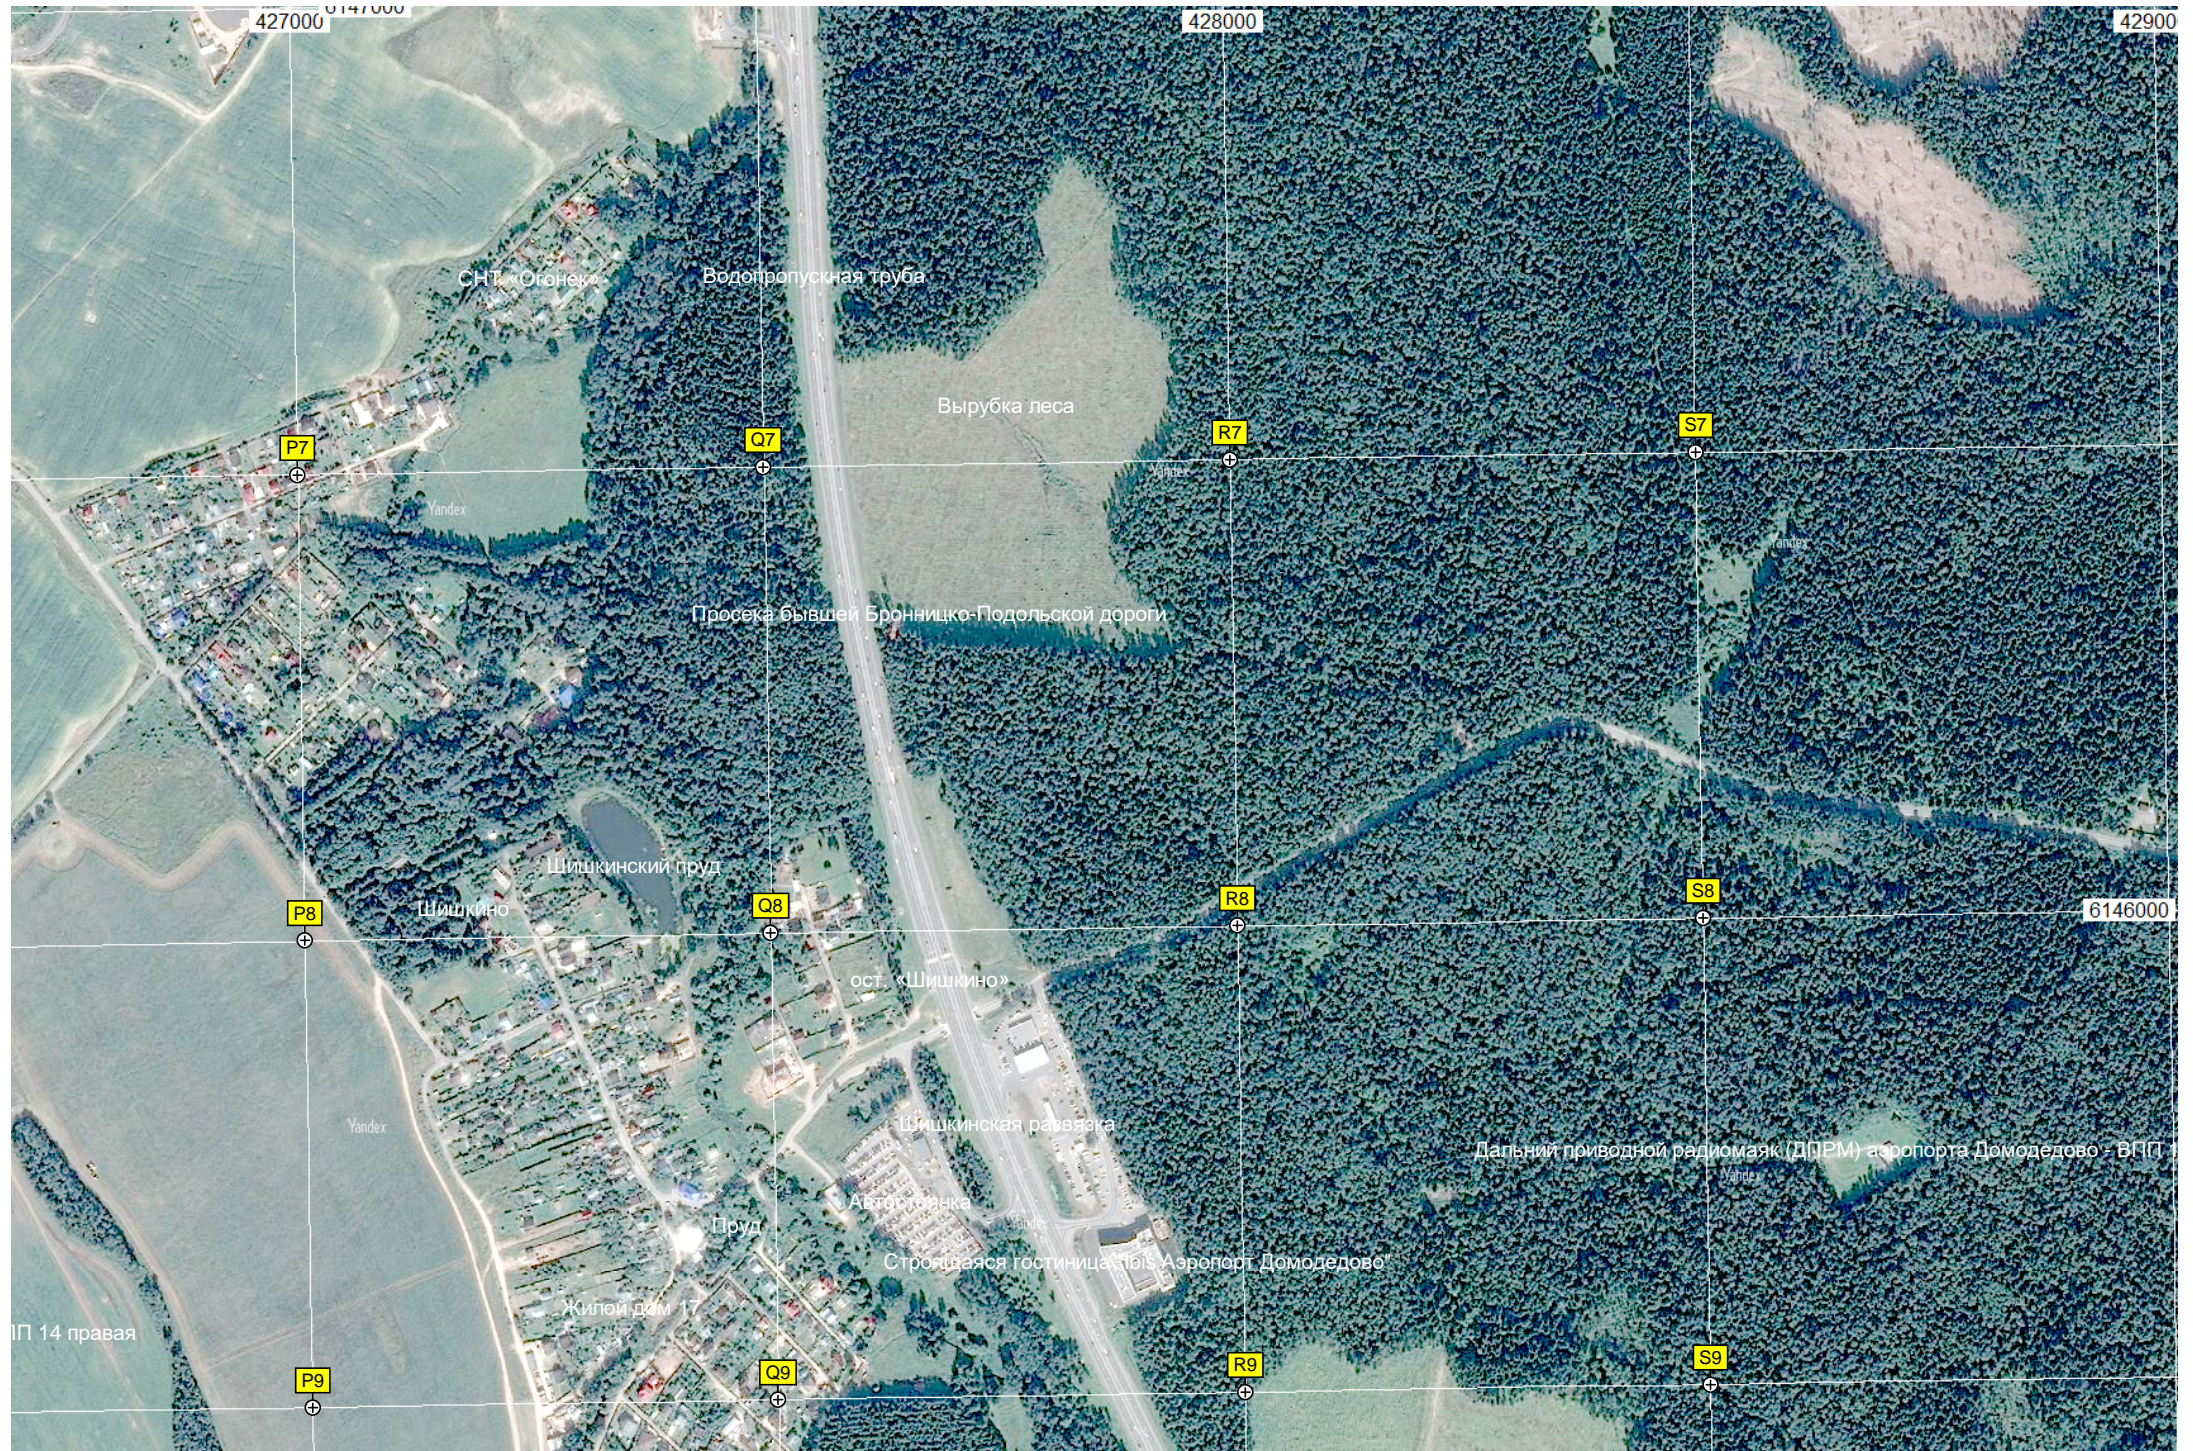

427000

6147000

428000

42900

СНТ «Огонек»

Водоотпускная труба

Вырубка леса

P7

Автостоянка

Всероссийский

Поляна турслетов

Опора ЛЭП

Опора ЛЭП

Опора ЛЭП

Болото

ово