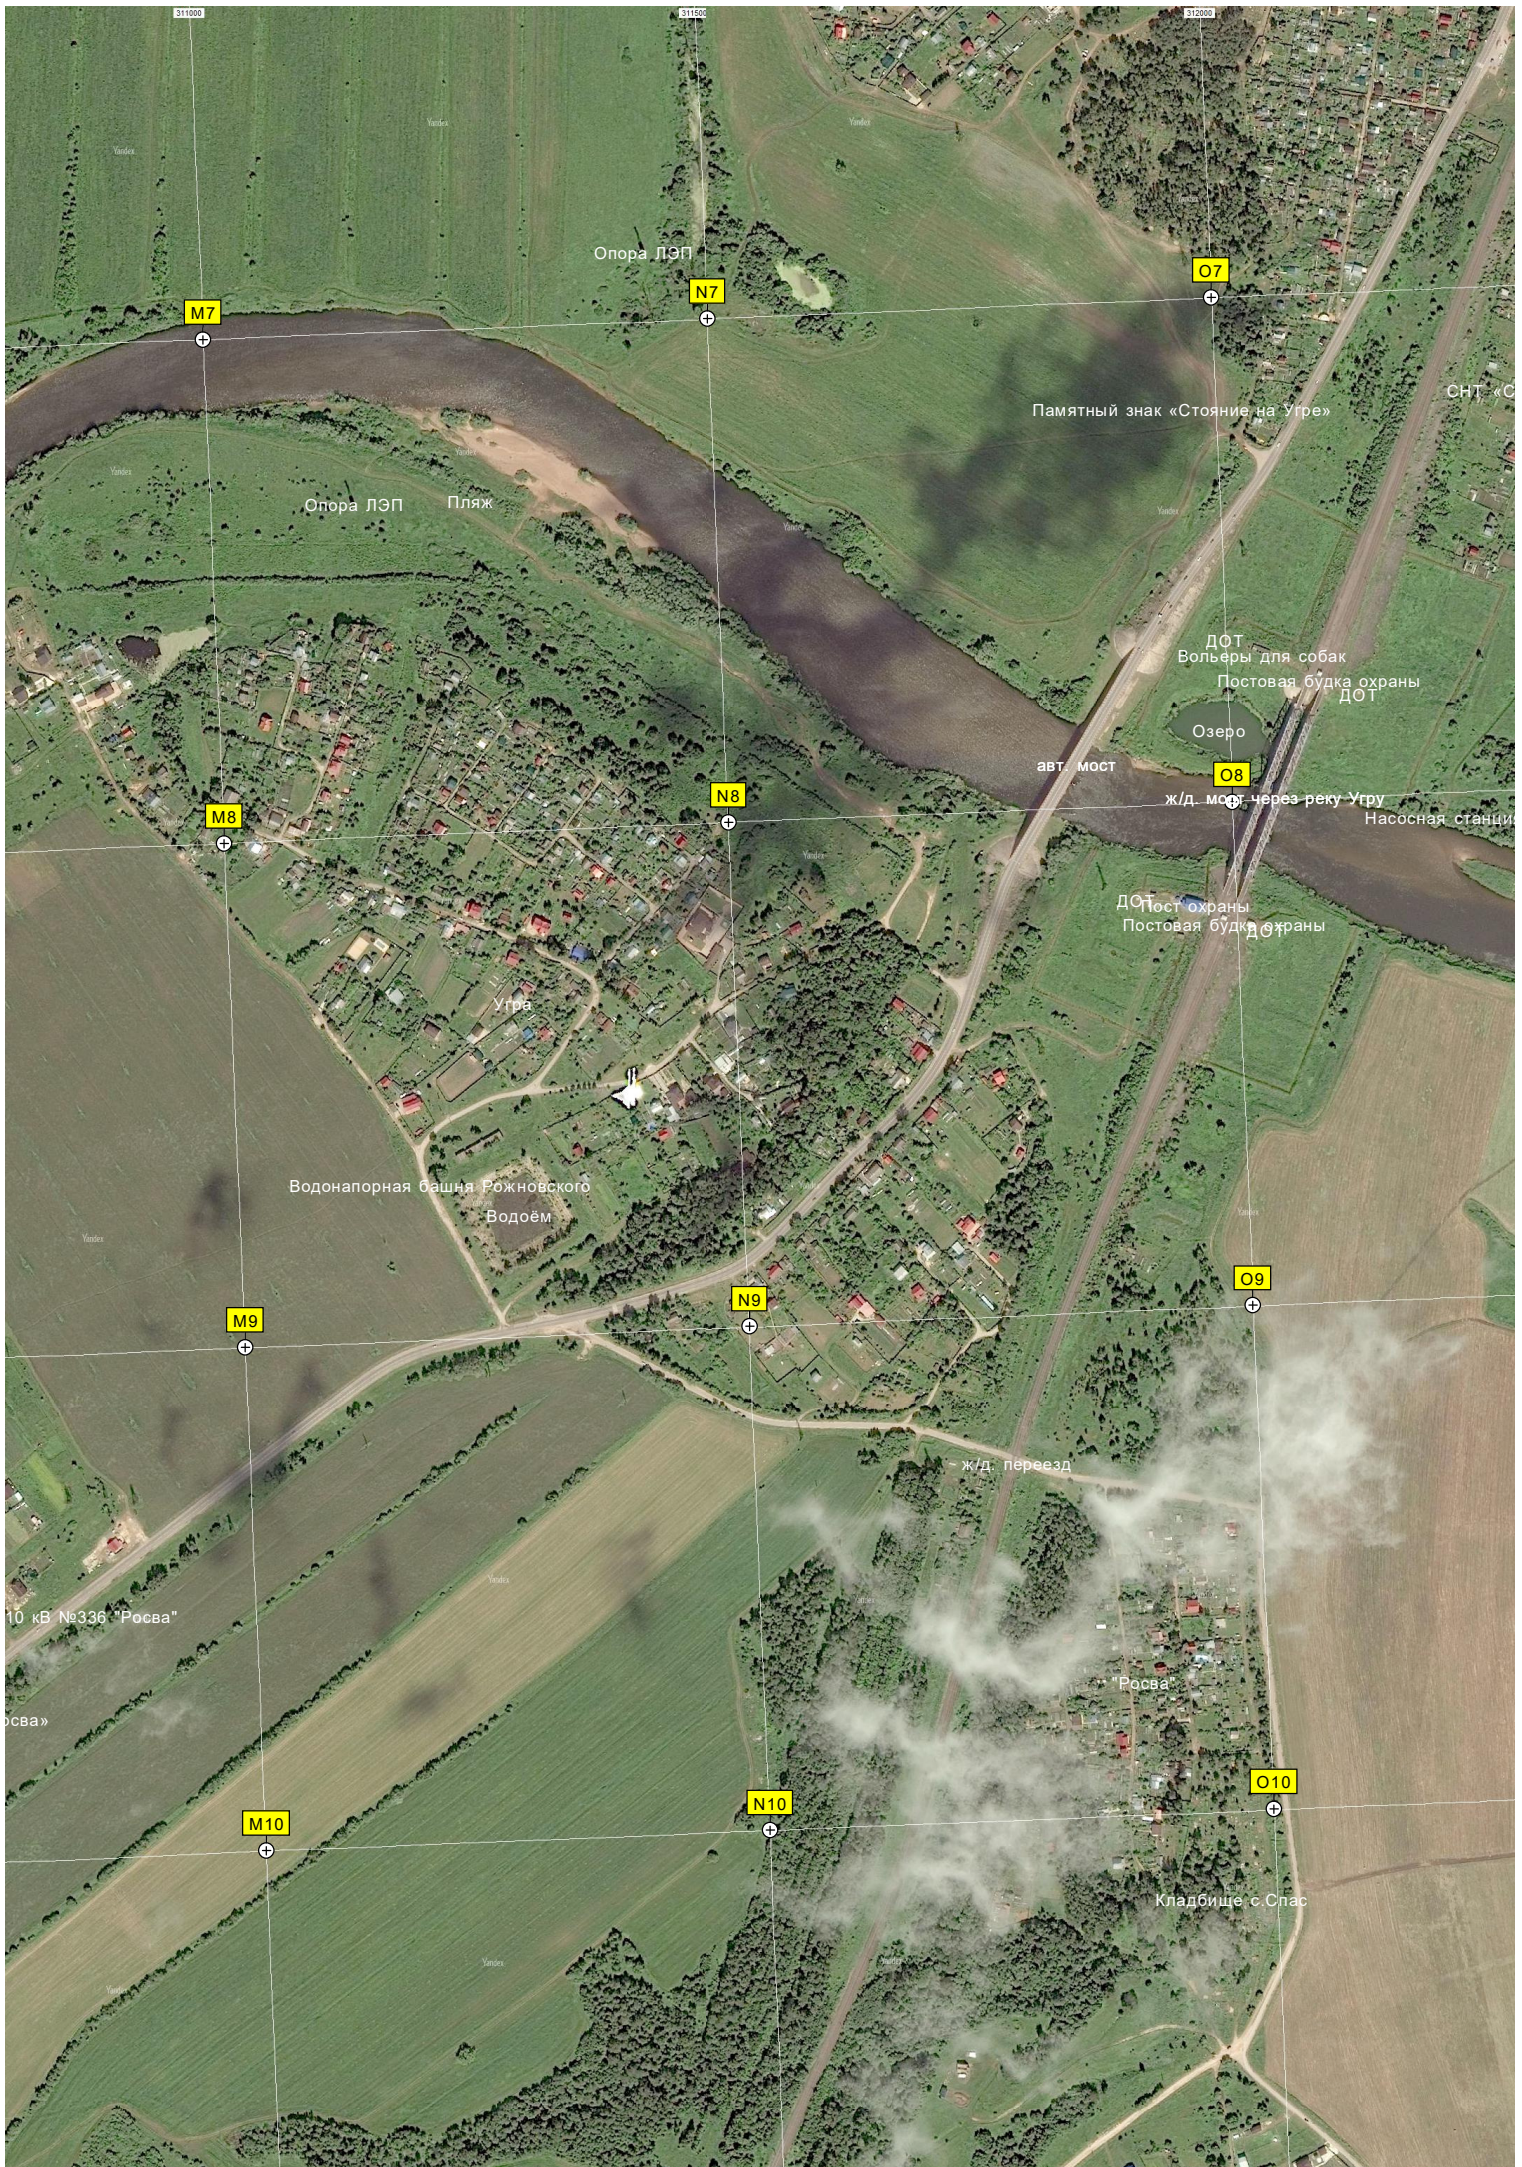

Стоянка автомобилей

Ремонтная мастерская совхоза

Электрическая подстанция (ПС) 110/35/

Водонапорная башня Рожновского

ост. «Поворот Росва»

ост. «Поворот Росва»

311000

311000

312000

Опора ЛЭП

M7

N7

O7

Памятный знак «Стояние на Угре»

СНТ «С

Опора ЛЭП