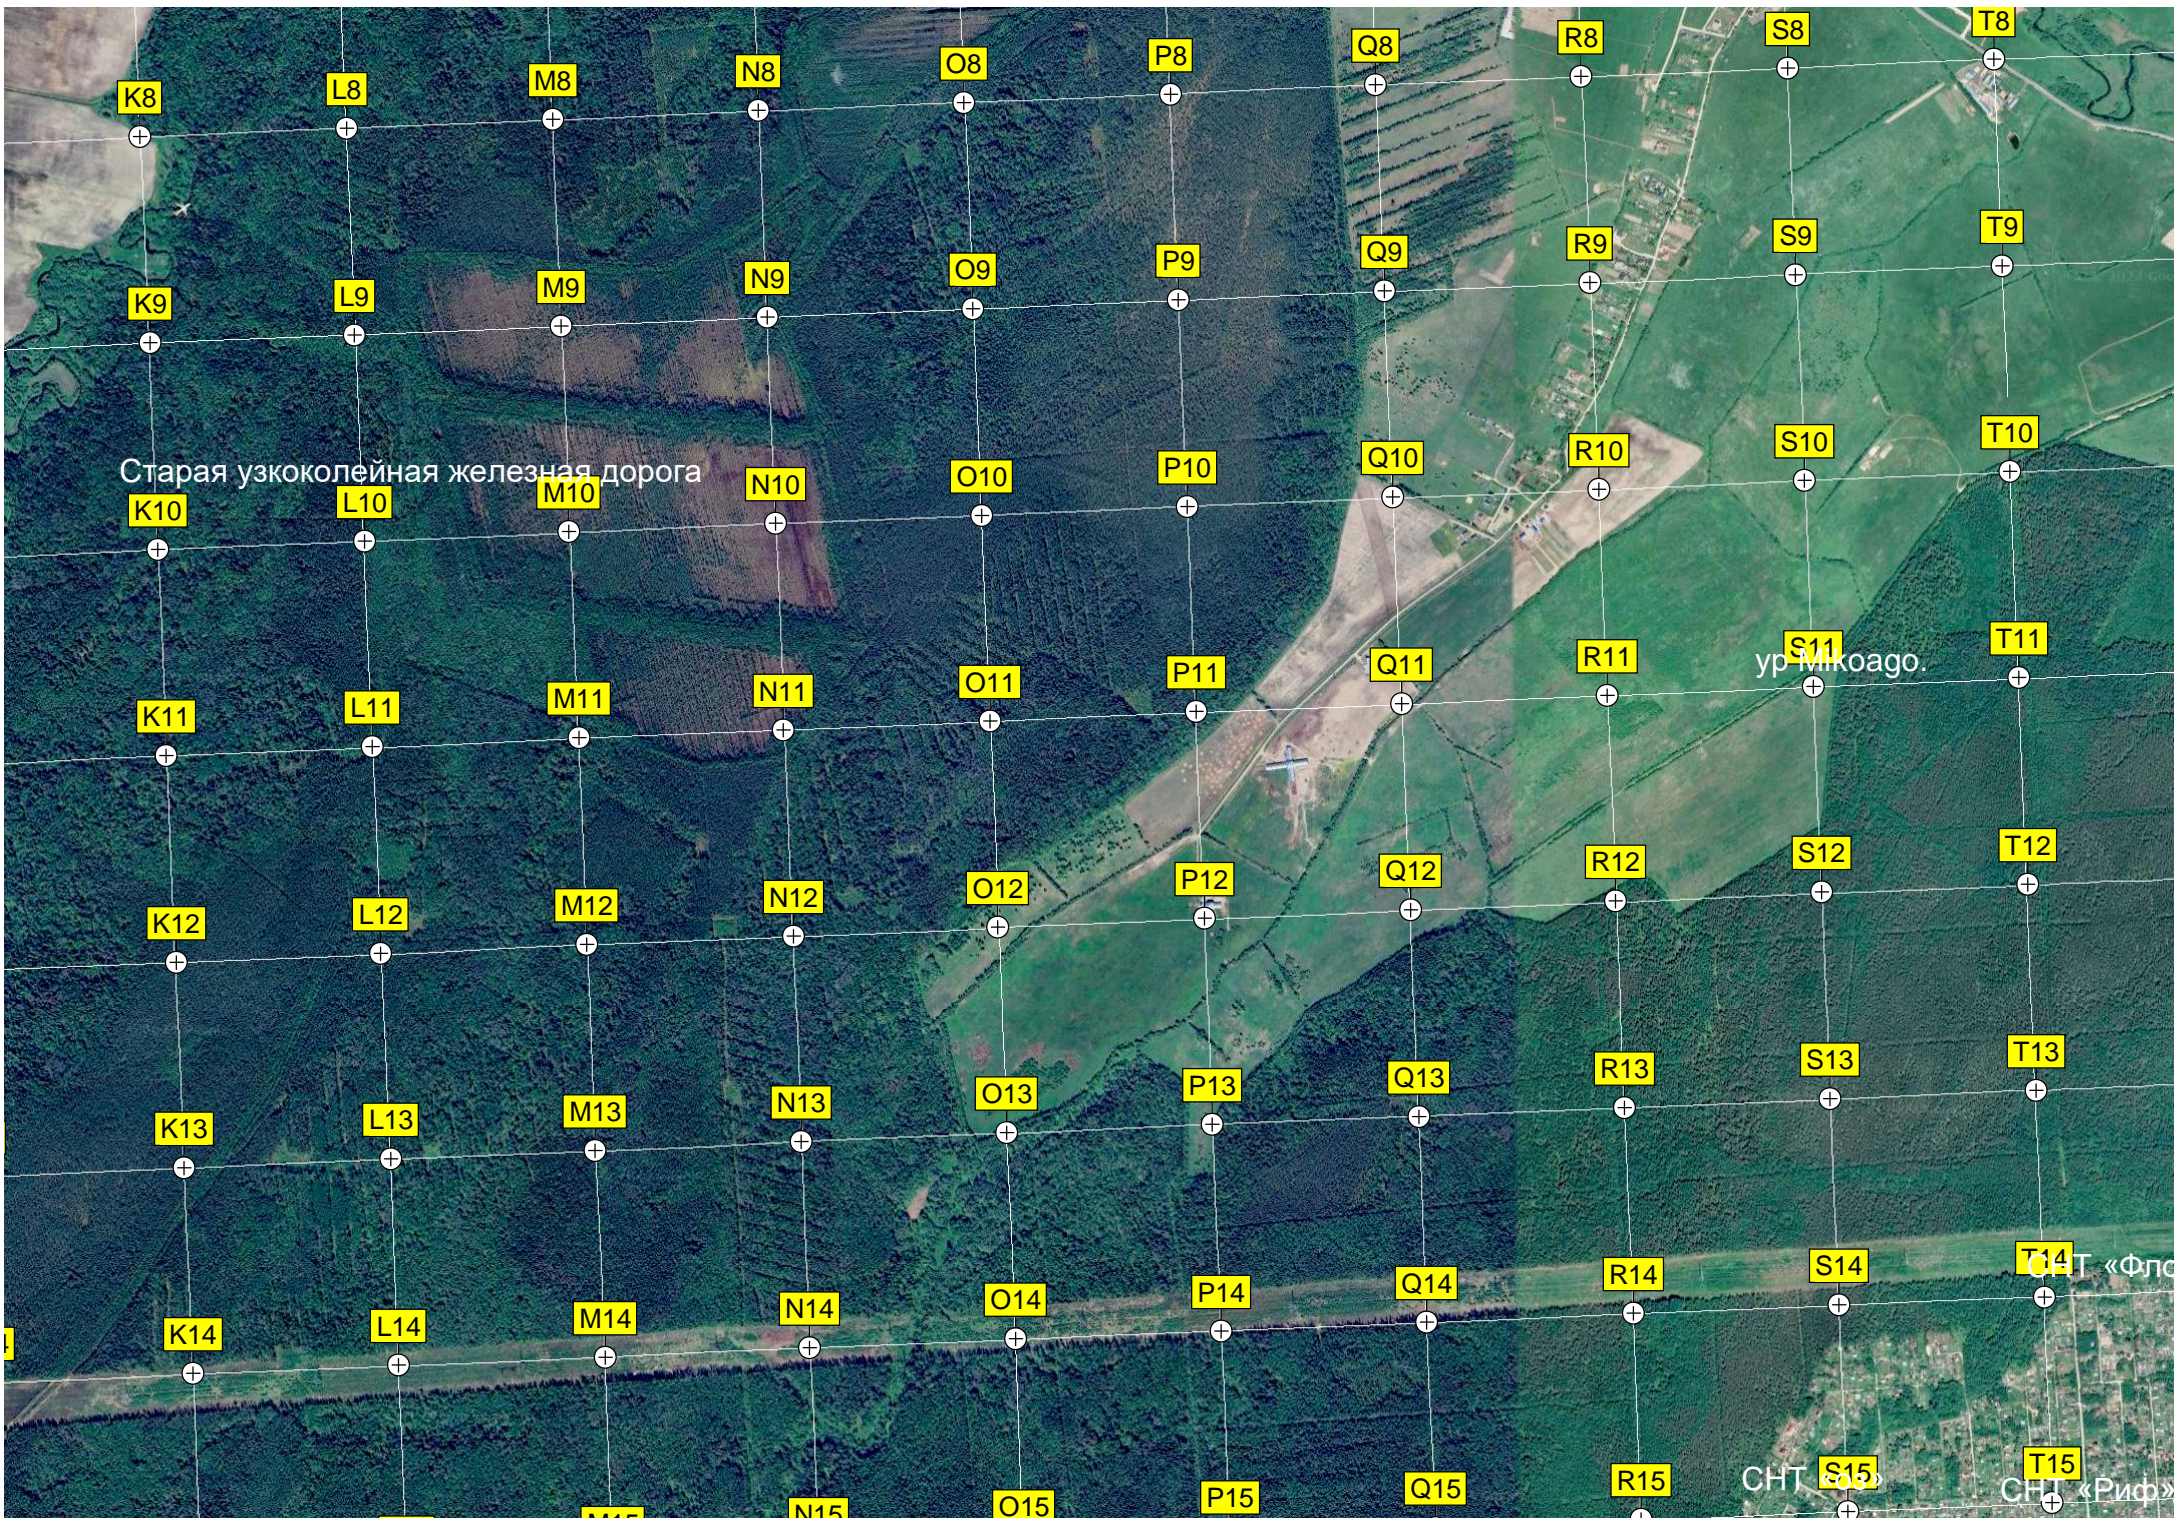

Воскресенское кладбище

ТП

Свалка мусора

Частный дом

Водонапорная бащарковная терр.

Суйда

Сельскохозяйственное поле

Тропинка

Информационный щит  
Огороды

Гаражи

Устье р. Кооринки

Мельница

СНТ «Новое»

СНТ «Егерское»

Старая узкоколейная железная дорога

ур. Микоаго.

СНТ "Автомобилист"

СНТ "Кобринское"

Бывшие конюшни Ганнибала

I22

Переход через Заборский ручей.

бол.

лесничества (до)

пос. Ново...

СНТ «ЛенОблСтрой»

Электрическая подстанция ПС и Ручей 35/10 кВ «Ухта»

СНТ «Сражек»

ТП

СНТ «Белогорка»

СНТ «Ухта» массив «Ухта»

Свалка полигон

поля