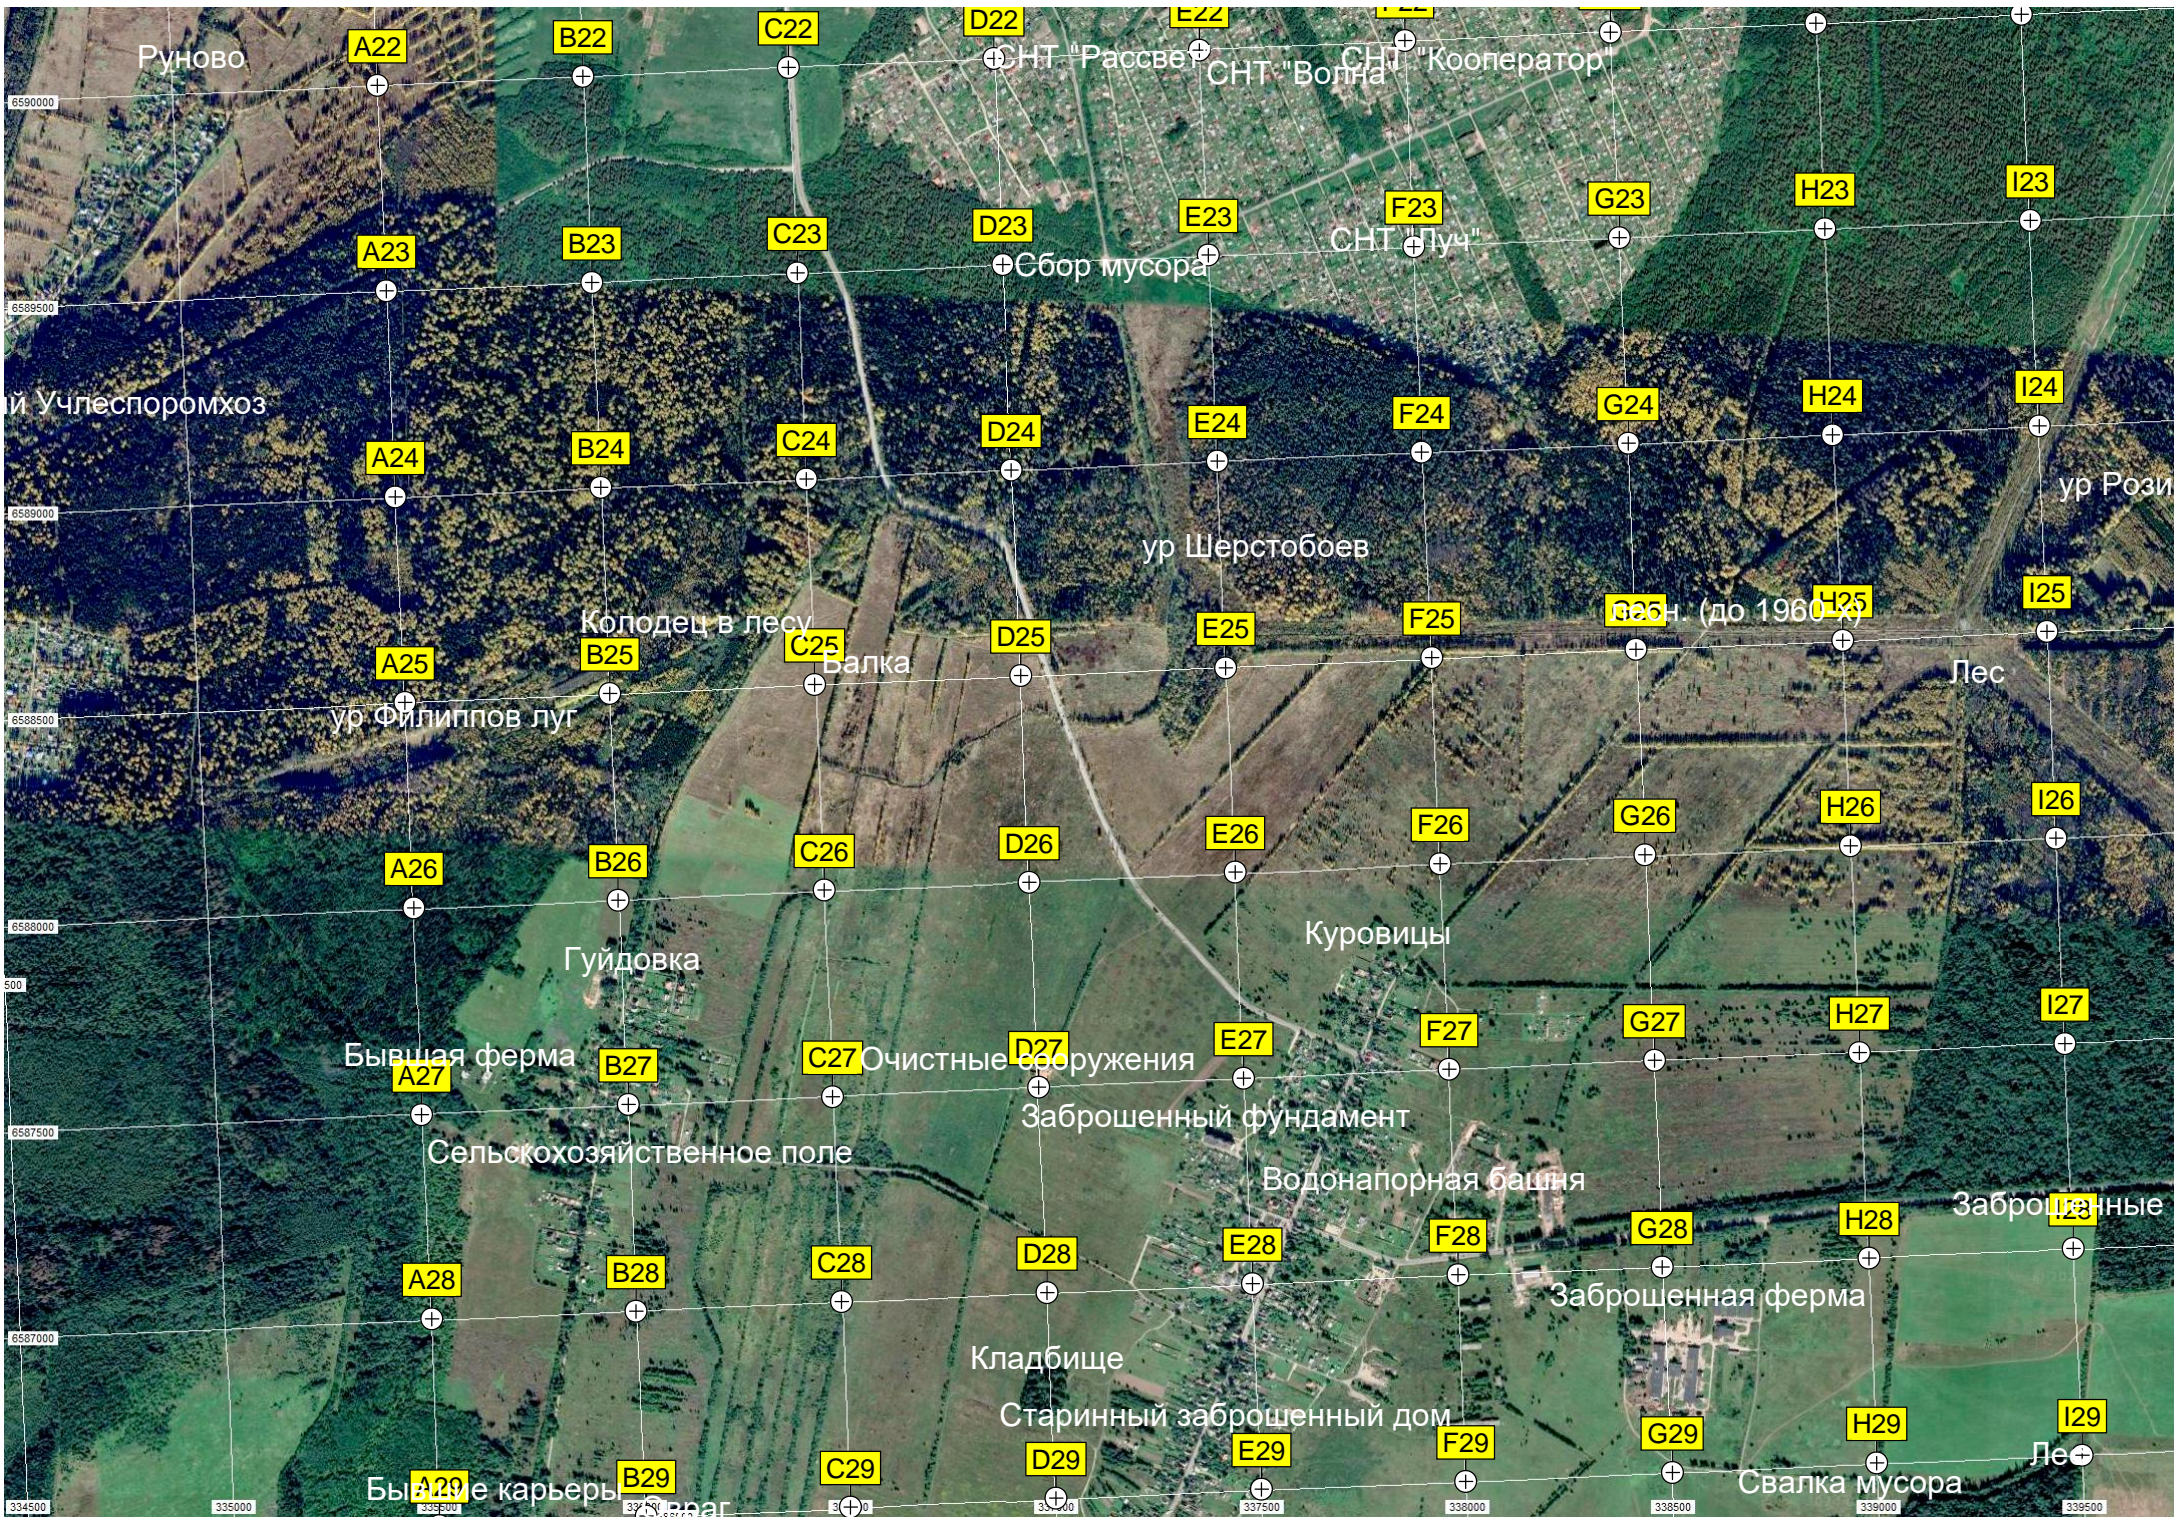

Свалка мусора

Сквер

СНТ "Буревестник-3"

ур Романово Пожарный водоём

Остатки старой узкоколейки

ООПТ "Карташевский ельник"

Родник

Кобринское кладбище

СНТ "Автомобилист"

СНТ "Кобринское"

Бывшие конюшни Ганнибала

I22

Переход через Заборский ручей.

бол.

лесничества (до)

пос. Ново...

СНТ «ЛенОблСтрой»

Электрическая подстанция ПС и Ручей 35/10 кВ «Ухта»

СНТ «Сражек»

ТП

СНТ «Белогорка»

СНТ «Ухта» массив «Ухта»

Свалка полигон

поля