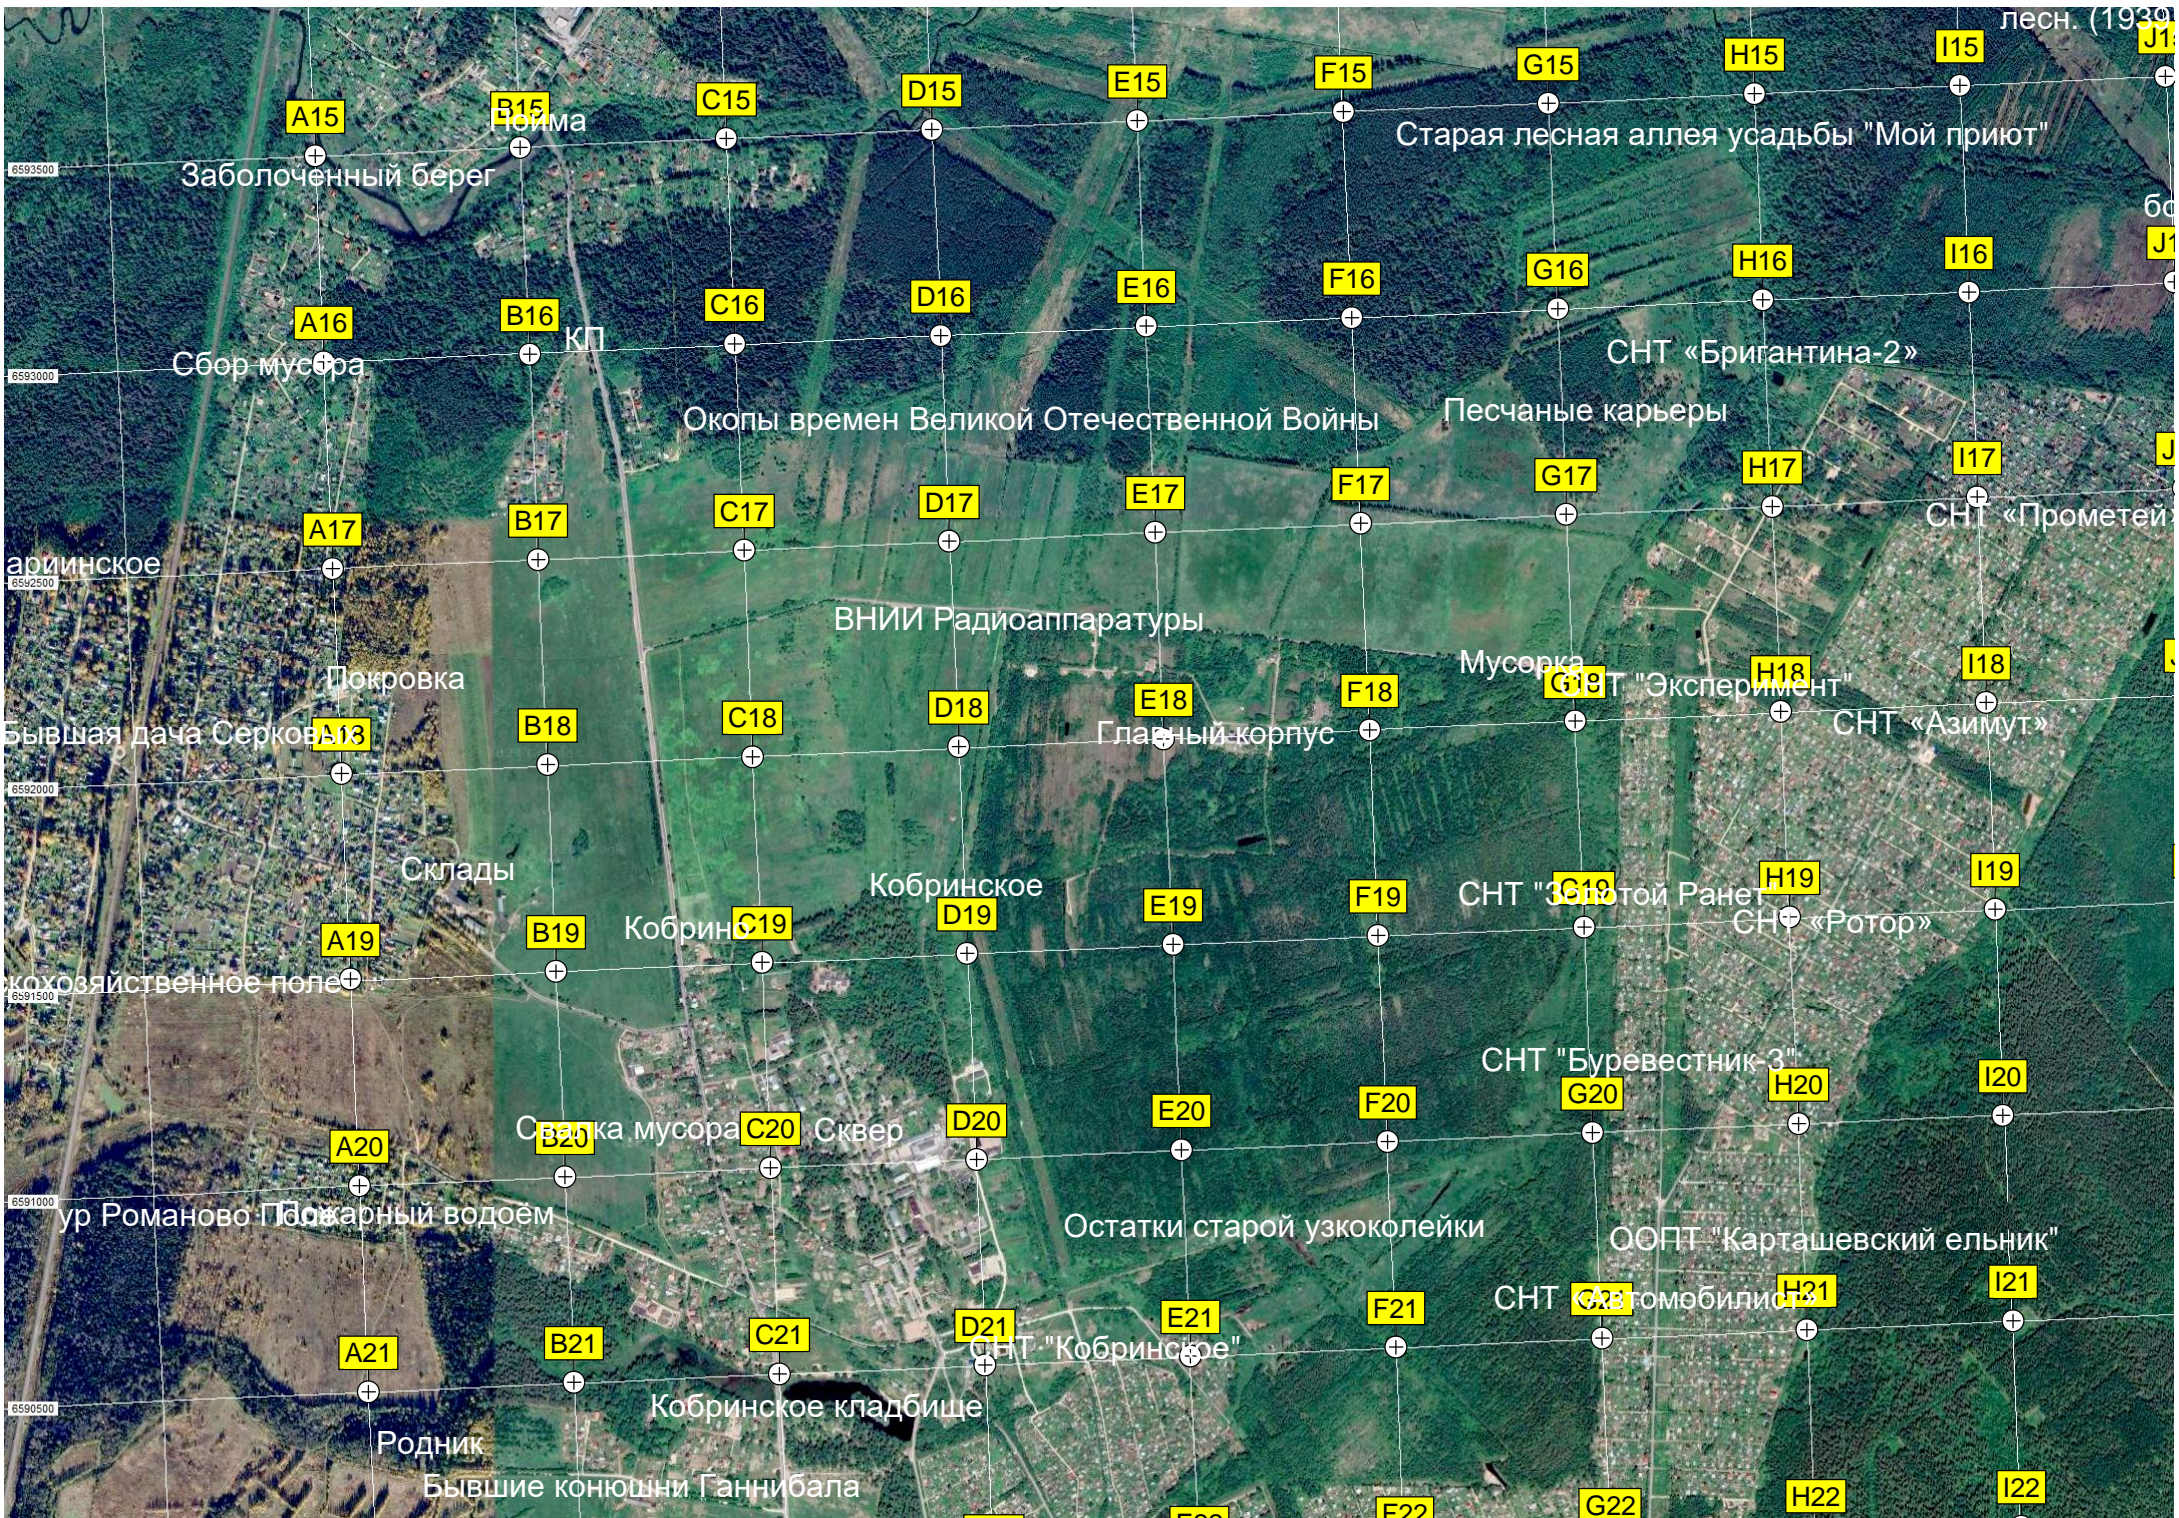

Воскресенское кладбище

ТП

Свалка мусора

Частный дом

Водонапорная бащарковная терр.

Суйда

Сельскохозяйственное поле

Тропинка

Информационный щит  
Огороды

Гаражи

Устье р. Кооринки

Мельница

СНТ «Новое»

СНТ «Егерское»

Старая узкоколейная железная дорога

ур. Микоаго.

СНТ «Фло»

СНТ «Фло»

СНТ «Риф»

лесн. (1930)

6593500

6593000

6592500

6592000