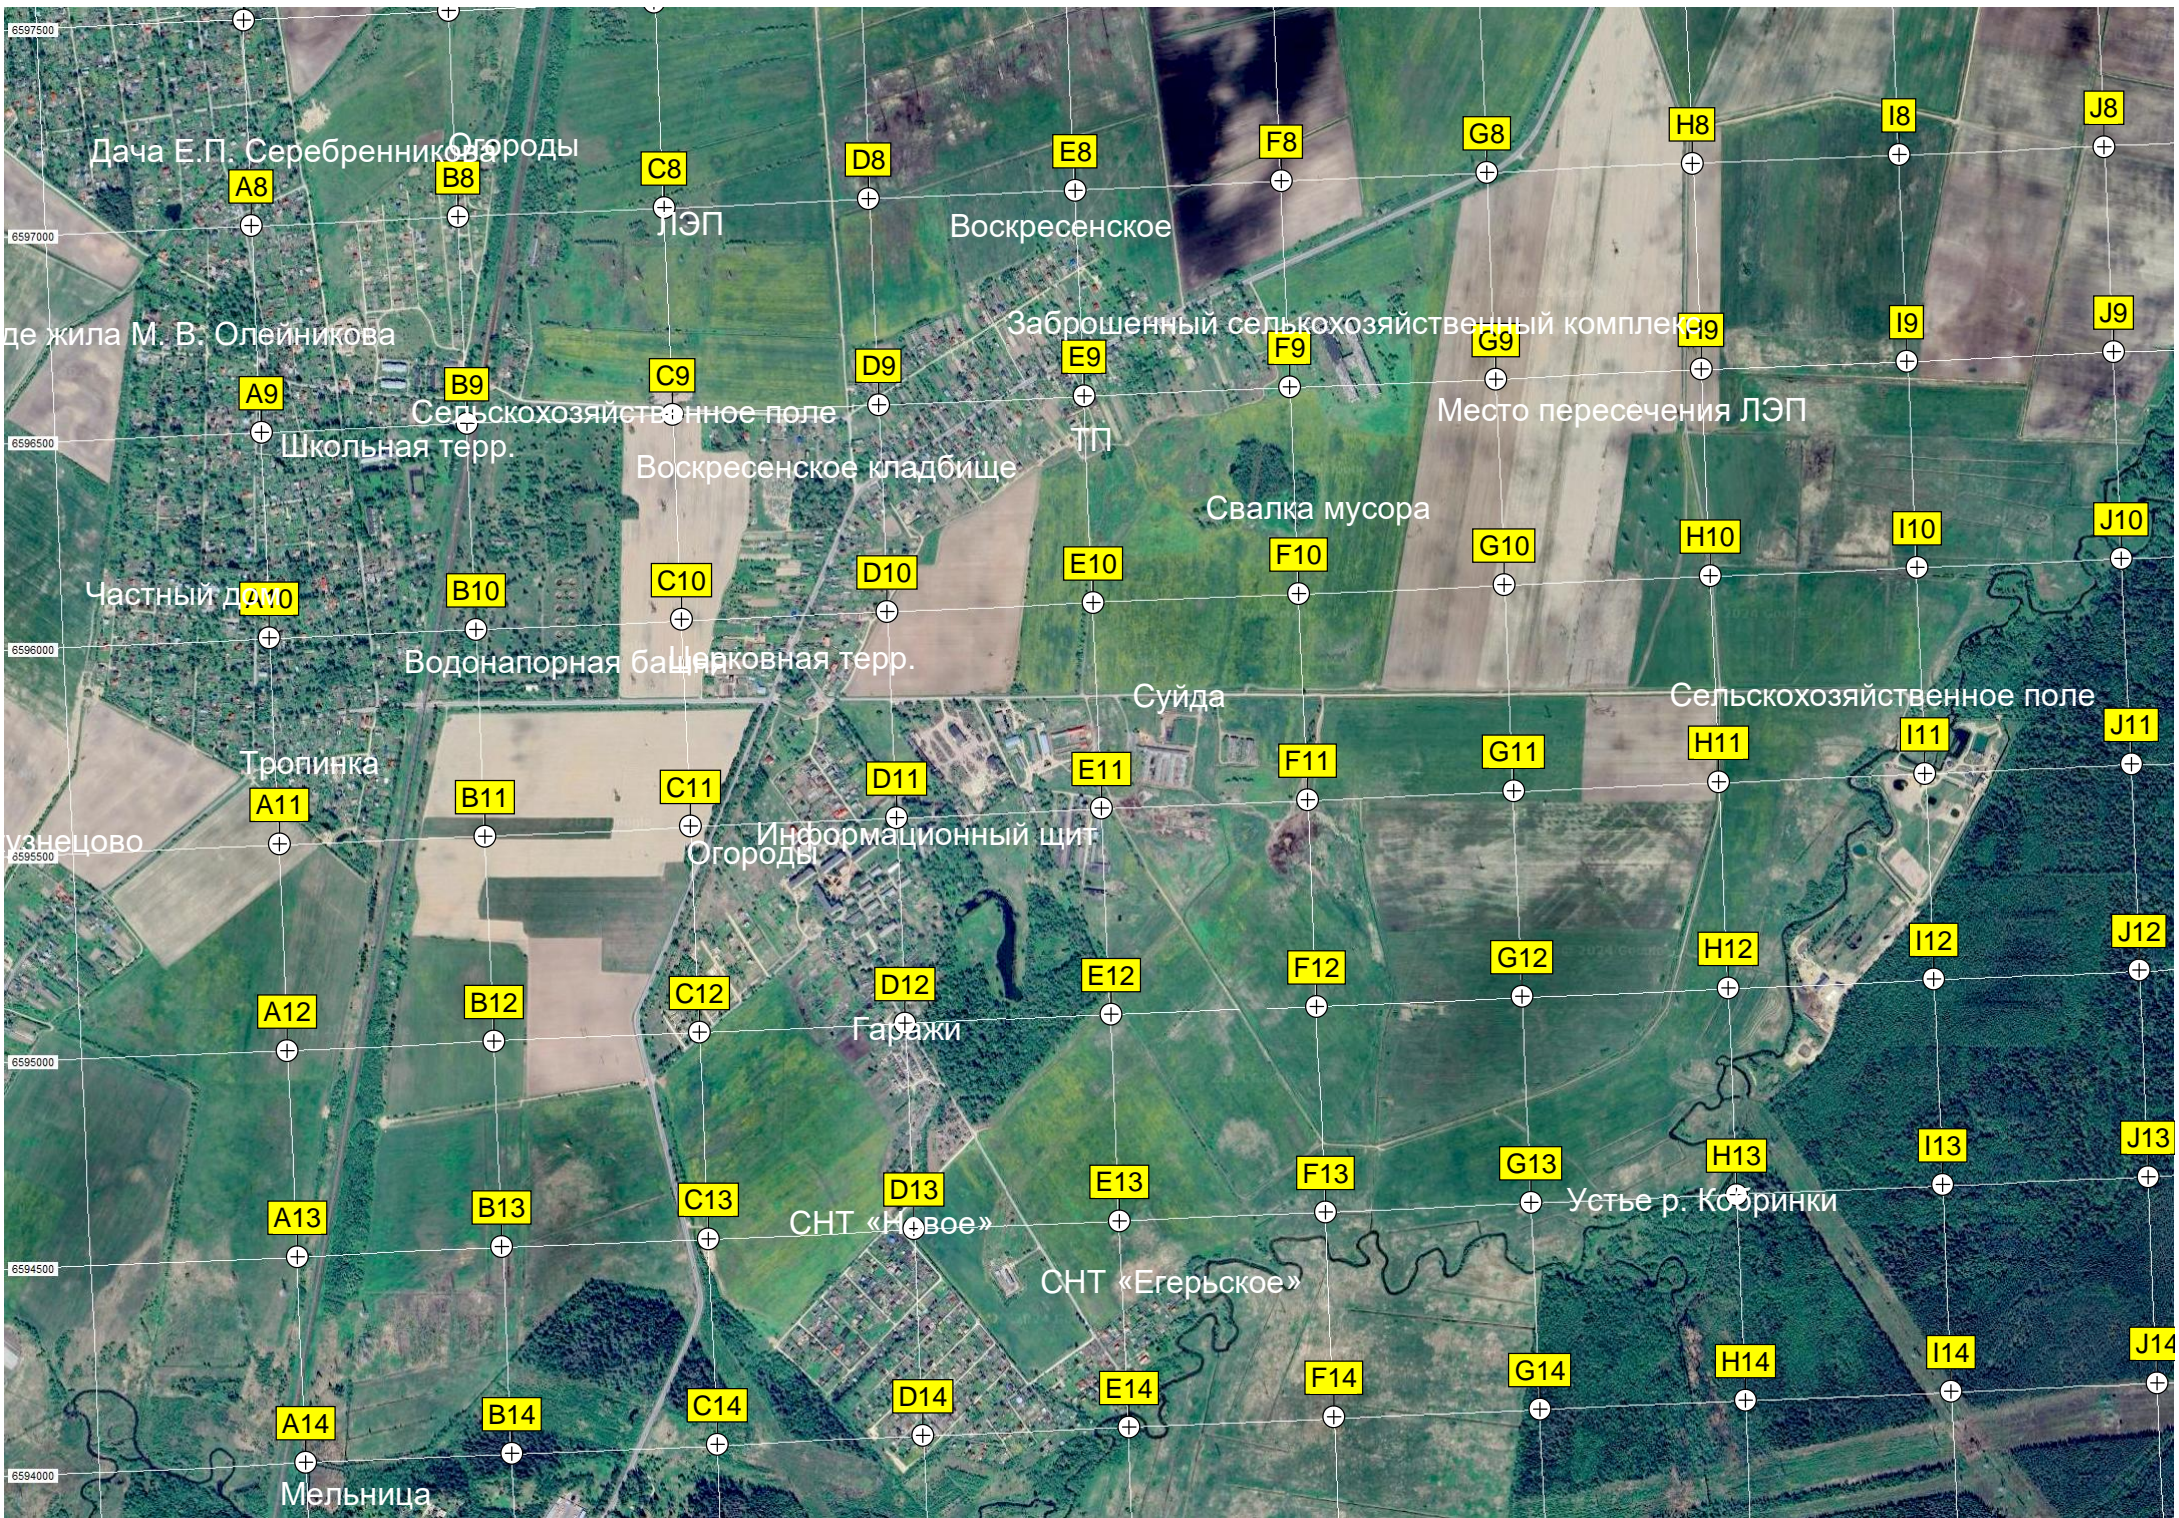

B6

C6

D6

E6

F6

G6

H6

I6

J6

Дача Е. П. Серебренникова

Огороды

Воскресенское

Заброшенный сельскохозяйственный комплекс

Место пересечения ЛЭП

Сельскохозяйственное поле

Школьная терр.

Воскресенское кладбище

ТП

Свалка мусора

Частный дом

Водонапорная бащарковная терр.

Суйда

Сельскохозяйственное поле

Тропинка