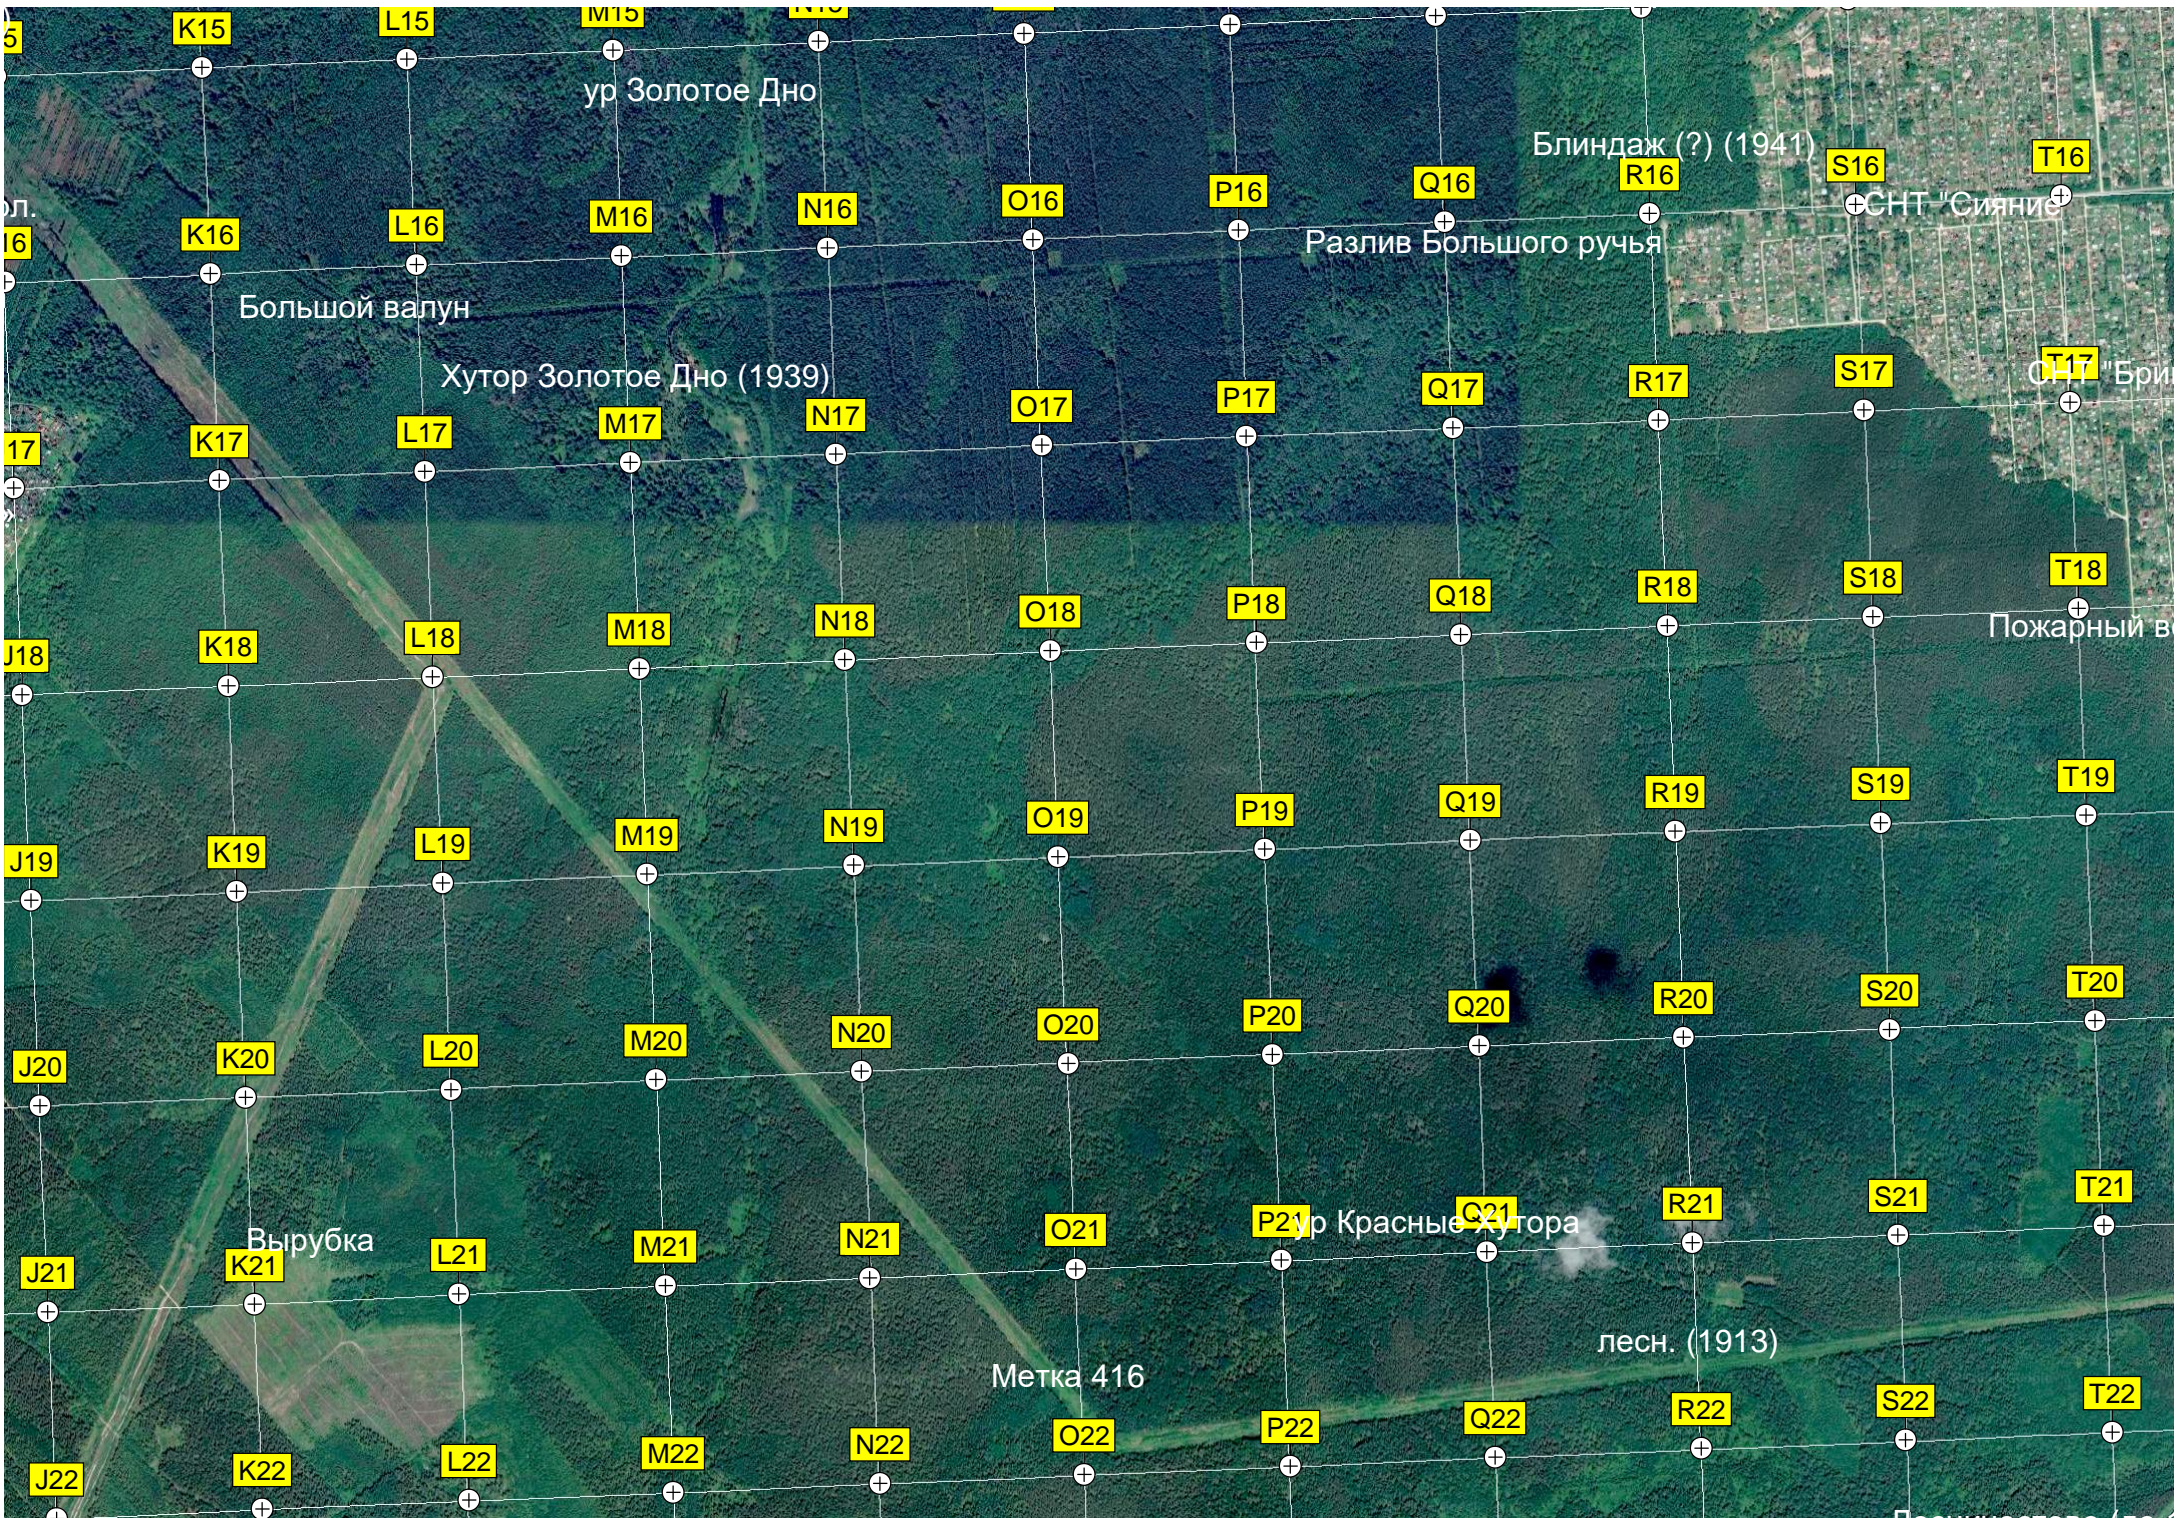

СНТ «Бригантина-2»

Окопы времен Великой Отечественной Войны

Песчаные карьеры

аринское

ВНИИ Радиоаппаратуры

Шокровка

Мусорка

Бывшая дача Серковой

Свалка мусора

Сквер

СНТ "Буревестник-3"

ур Романово Пожарный водоём

Остатки старой узкоколейки

ООПТ "Карташевский ельник"

Родник

Кобринское кладбище

СНТ "Автомобилист"

СНТ "Кобринское"

Бывшие конюшни Ганнибала

I22

Переход через Заборский ручей.

бол.

лесничества (до)

пос. Ново...

СНТ «ЛенОблСтрой»

Электрическая подстанция ПС и Ручей 35/10 кВ «Ухта»

СНТ «Сражек»

ТП

СНТ «Белогорка»

СНТ «Ухта» массив «Ухта»

Свалка полигон

поля