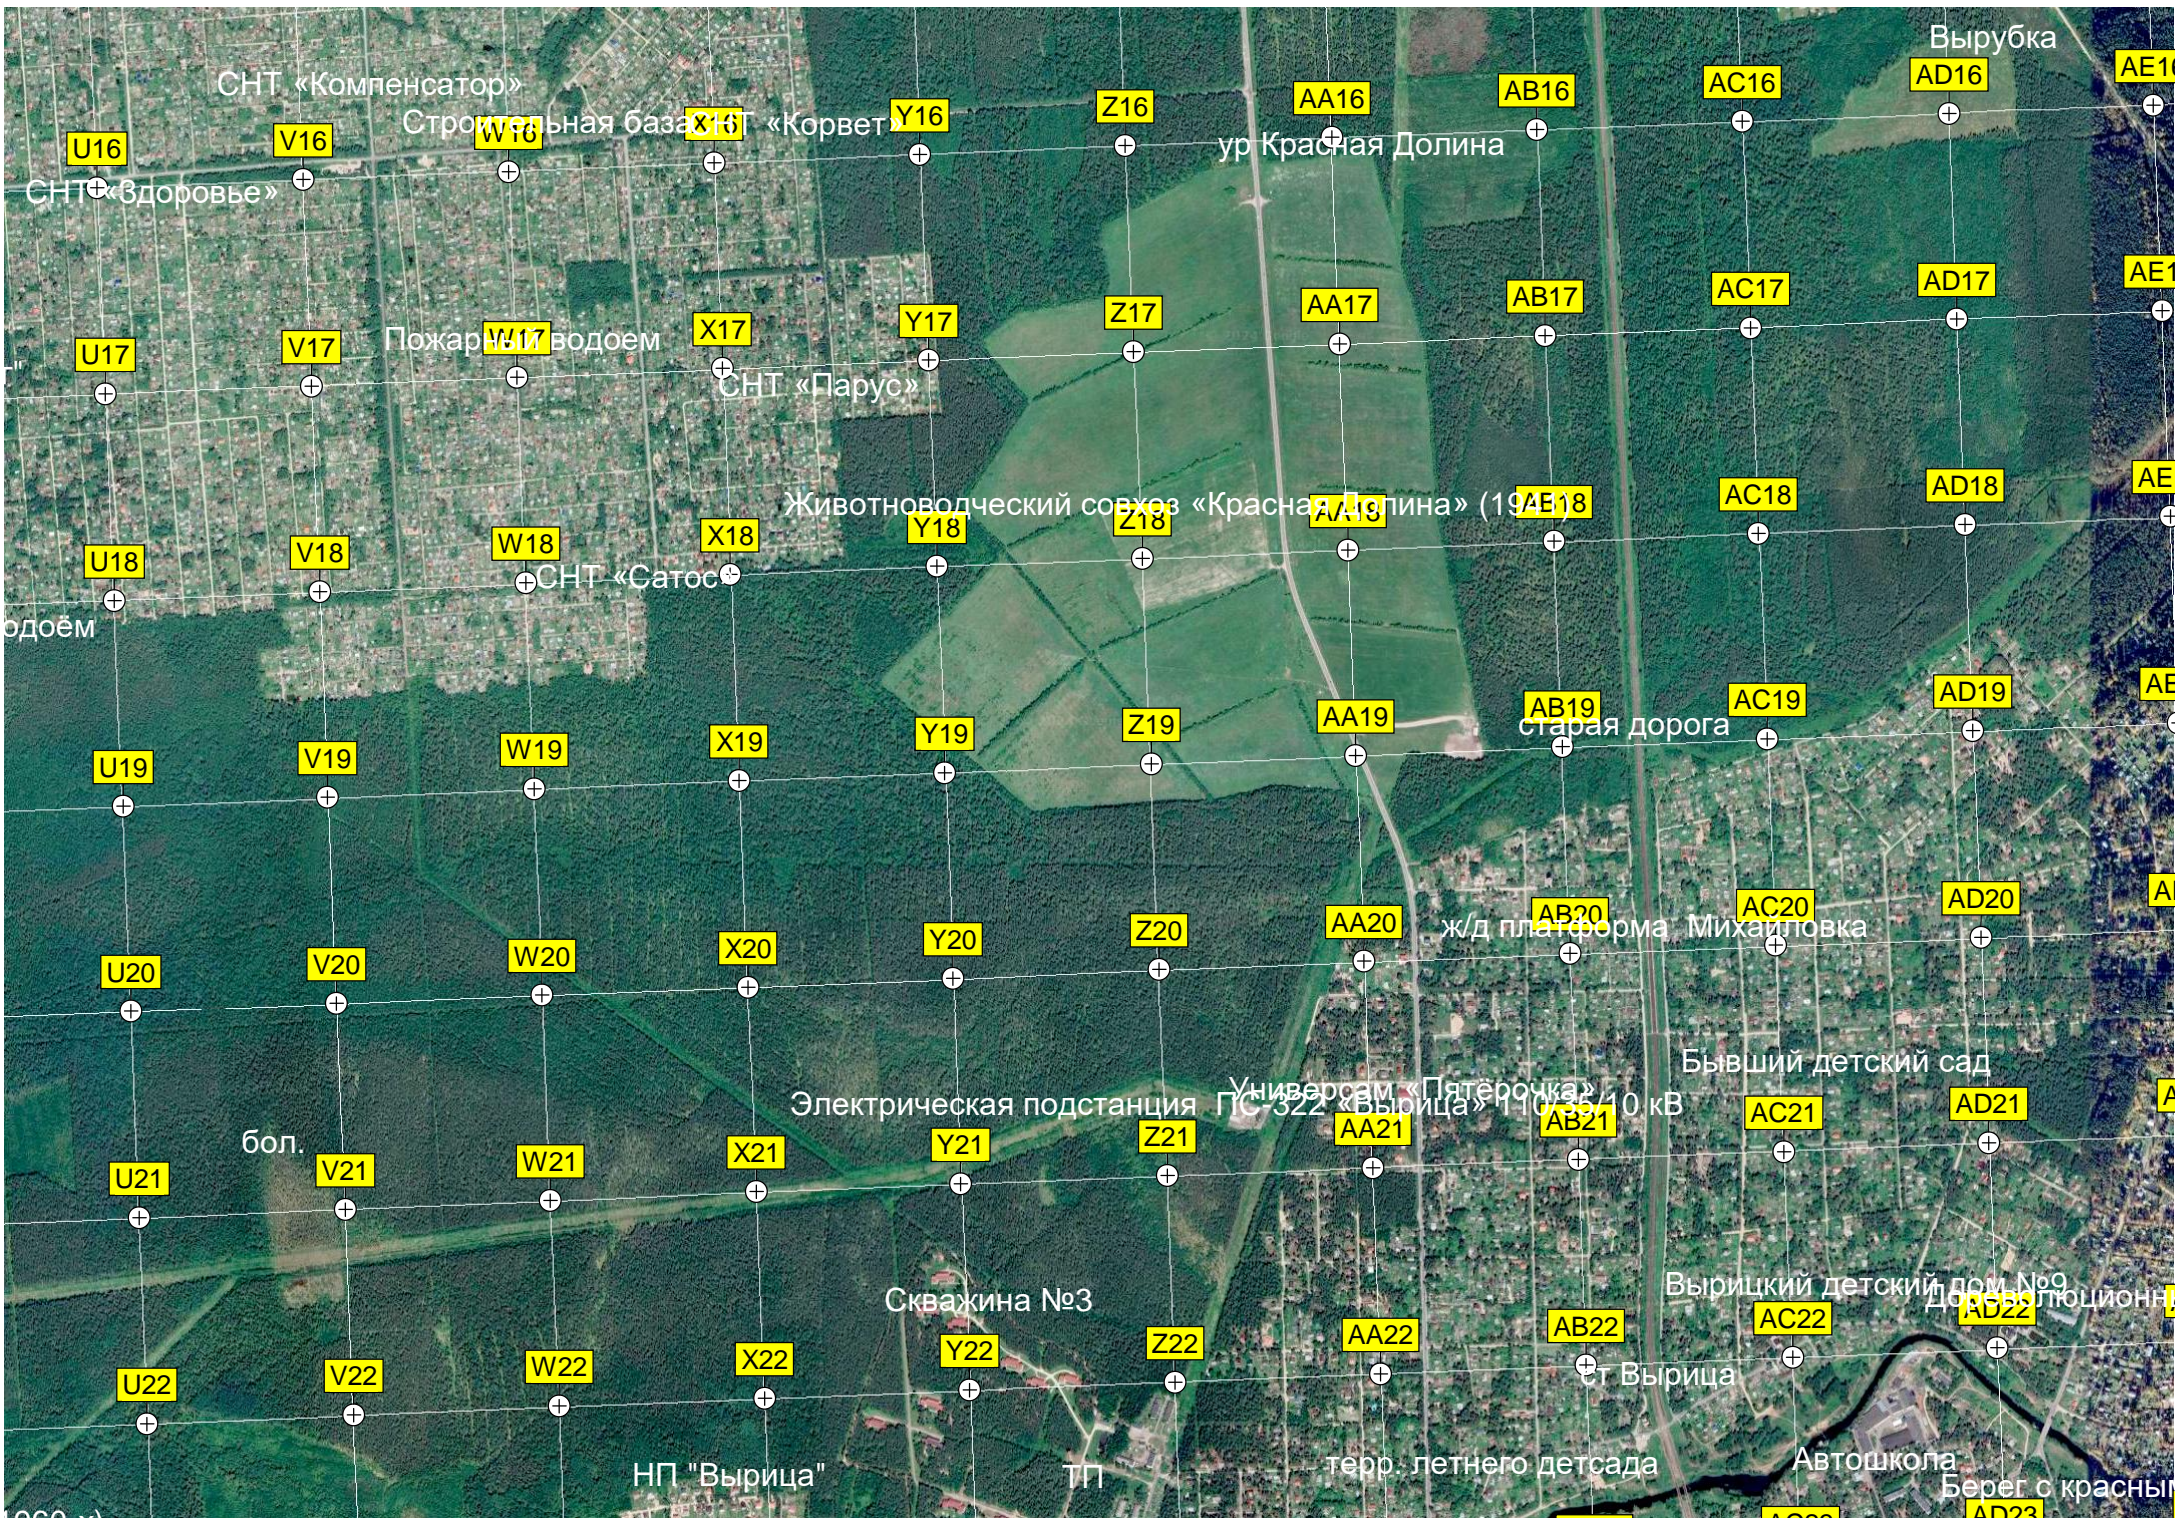

СНТ «Бригантина-2»

Окопы времен Великой Отечественной Войны

Песчаные карьеры

аринское

ВНИИ Радиоаппаратуры

Шокровка

Мусорка

Бывшая дача Серковой

Свалка мусора

Сквер

СНТ "Буревестник-3"

ур Романово Пожарный водоём

Остатки старой узкоколейки

ООПТ "Карташевский ельник"

Родник

Кобринское кладбище

СНТ "Автомобилист"

СНТ "Кобринское"

Бывшие конюшни Ганнибала

I22

Переход через Заборский ручей.

бол.

лесничества (до)

пос. Ново...

СНТ «ЛенОблСтрой»

Электрическая подстанция ПС и Ручей 35/10 кВ «Ухта»

СНТ «Сражек»

ТП

СНТ «Белогорка»

СНТ «Ухта» массив «Ухта»

Свалка полигон

поля