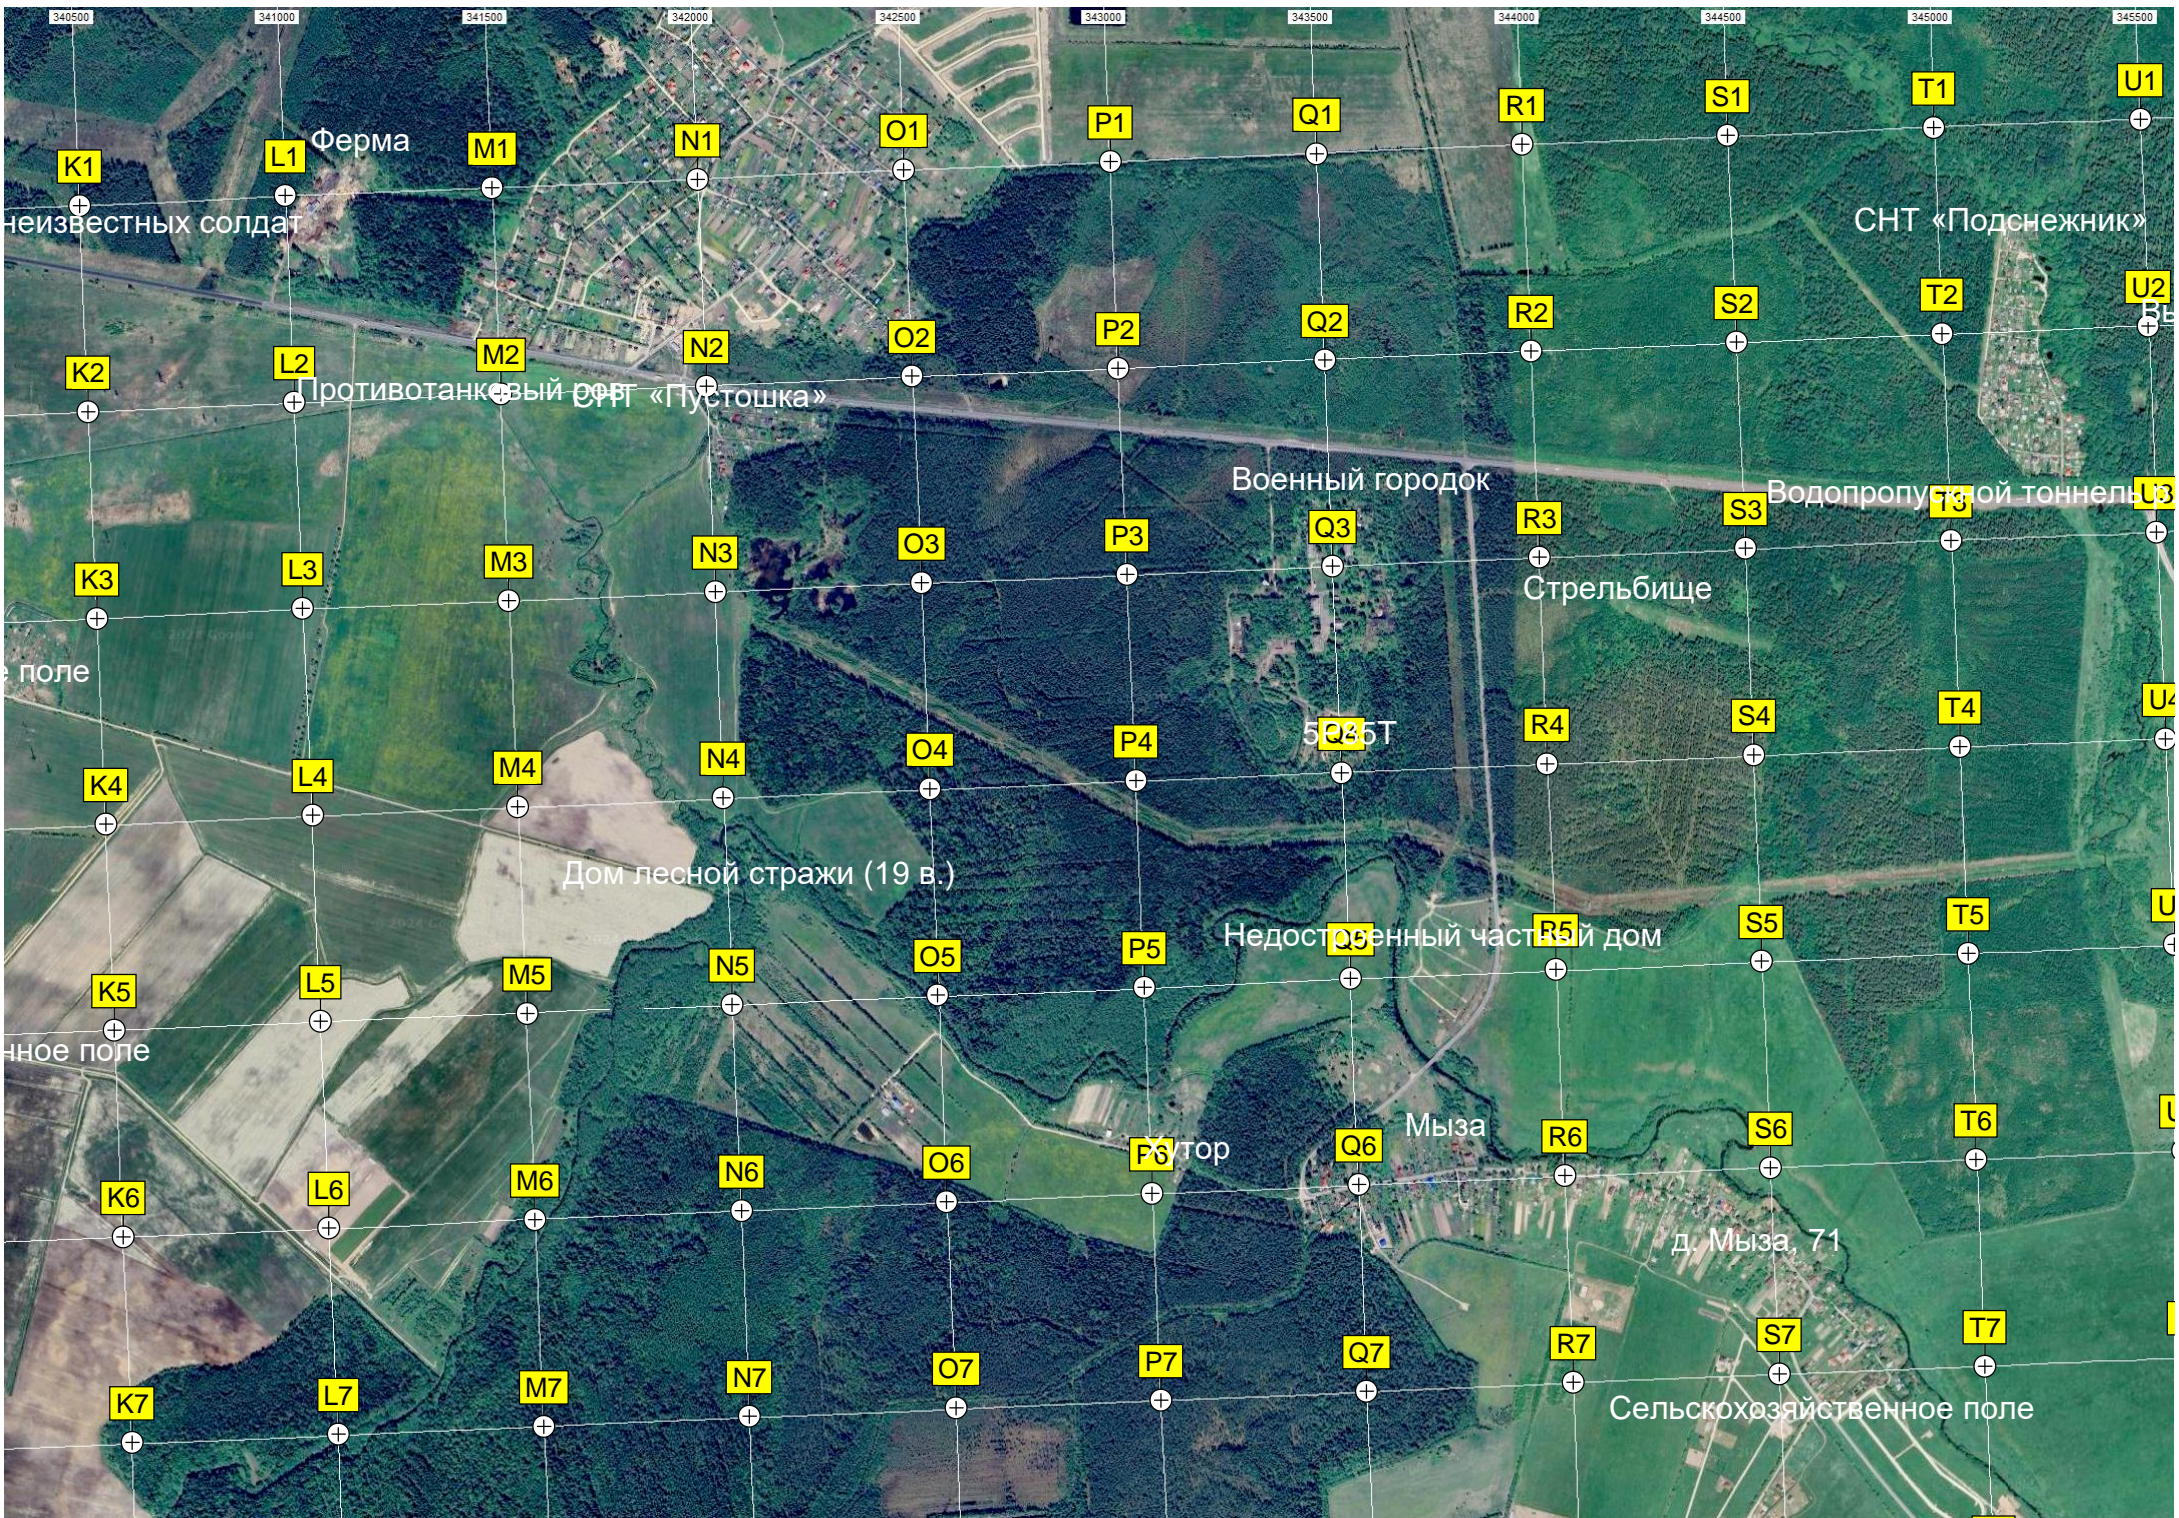

B6

C6

D6

E6

F6

G6

H6

I6

J6

Дача Е. П. Серебренникова

Огороды

Воскресенское

Заброшенный сельскохозяйственный комплекс

Место пересечения ЛЭП

Сельскохозяйственное поле

Школьная терр.

Воскресенское кладбище

ТП

Свалка мусора

Частный дом

Водонапорная бащарковная терр.

Суйда

Сельскохозяйственное поле

Тропинка

СНТ "Автомобилист"

СНТ "Кобринское"

Бывшие конюшни Ганнибала

I22

Переход через Заборский ручей.

бол.

лесничества (до)

пос. Ново...