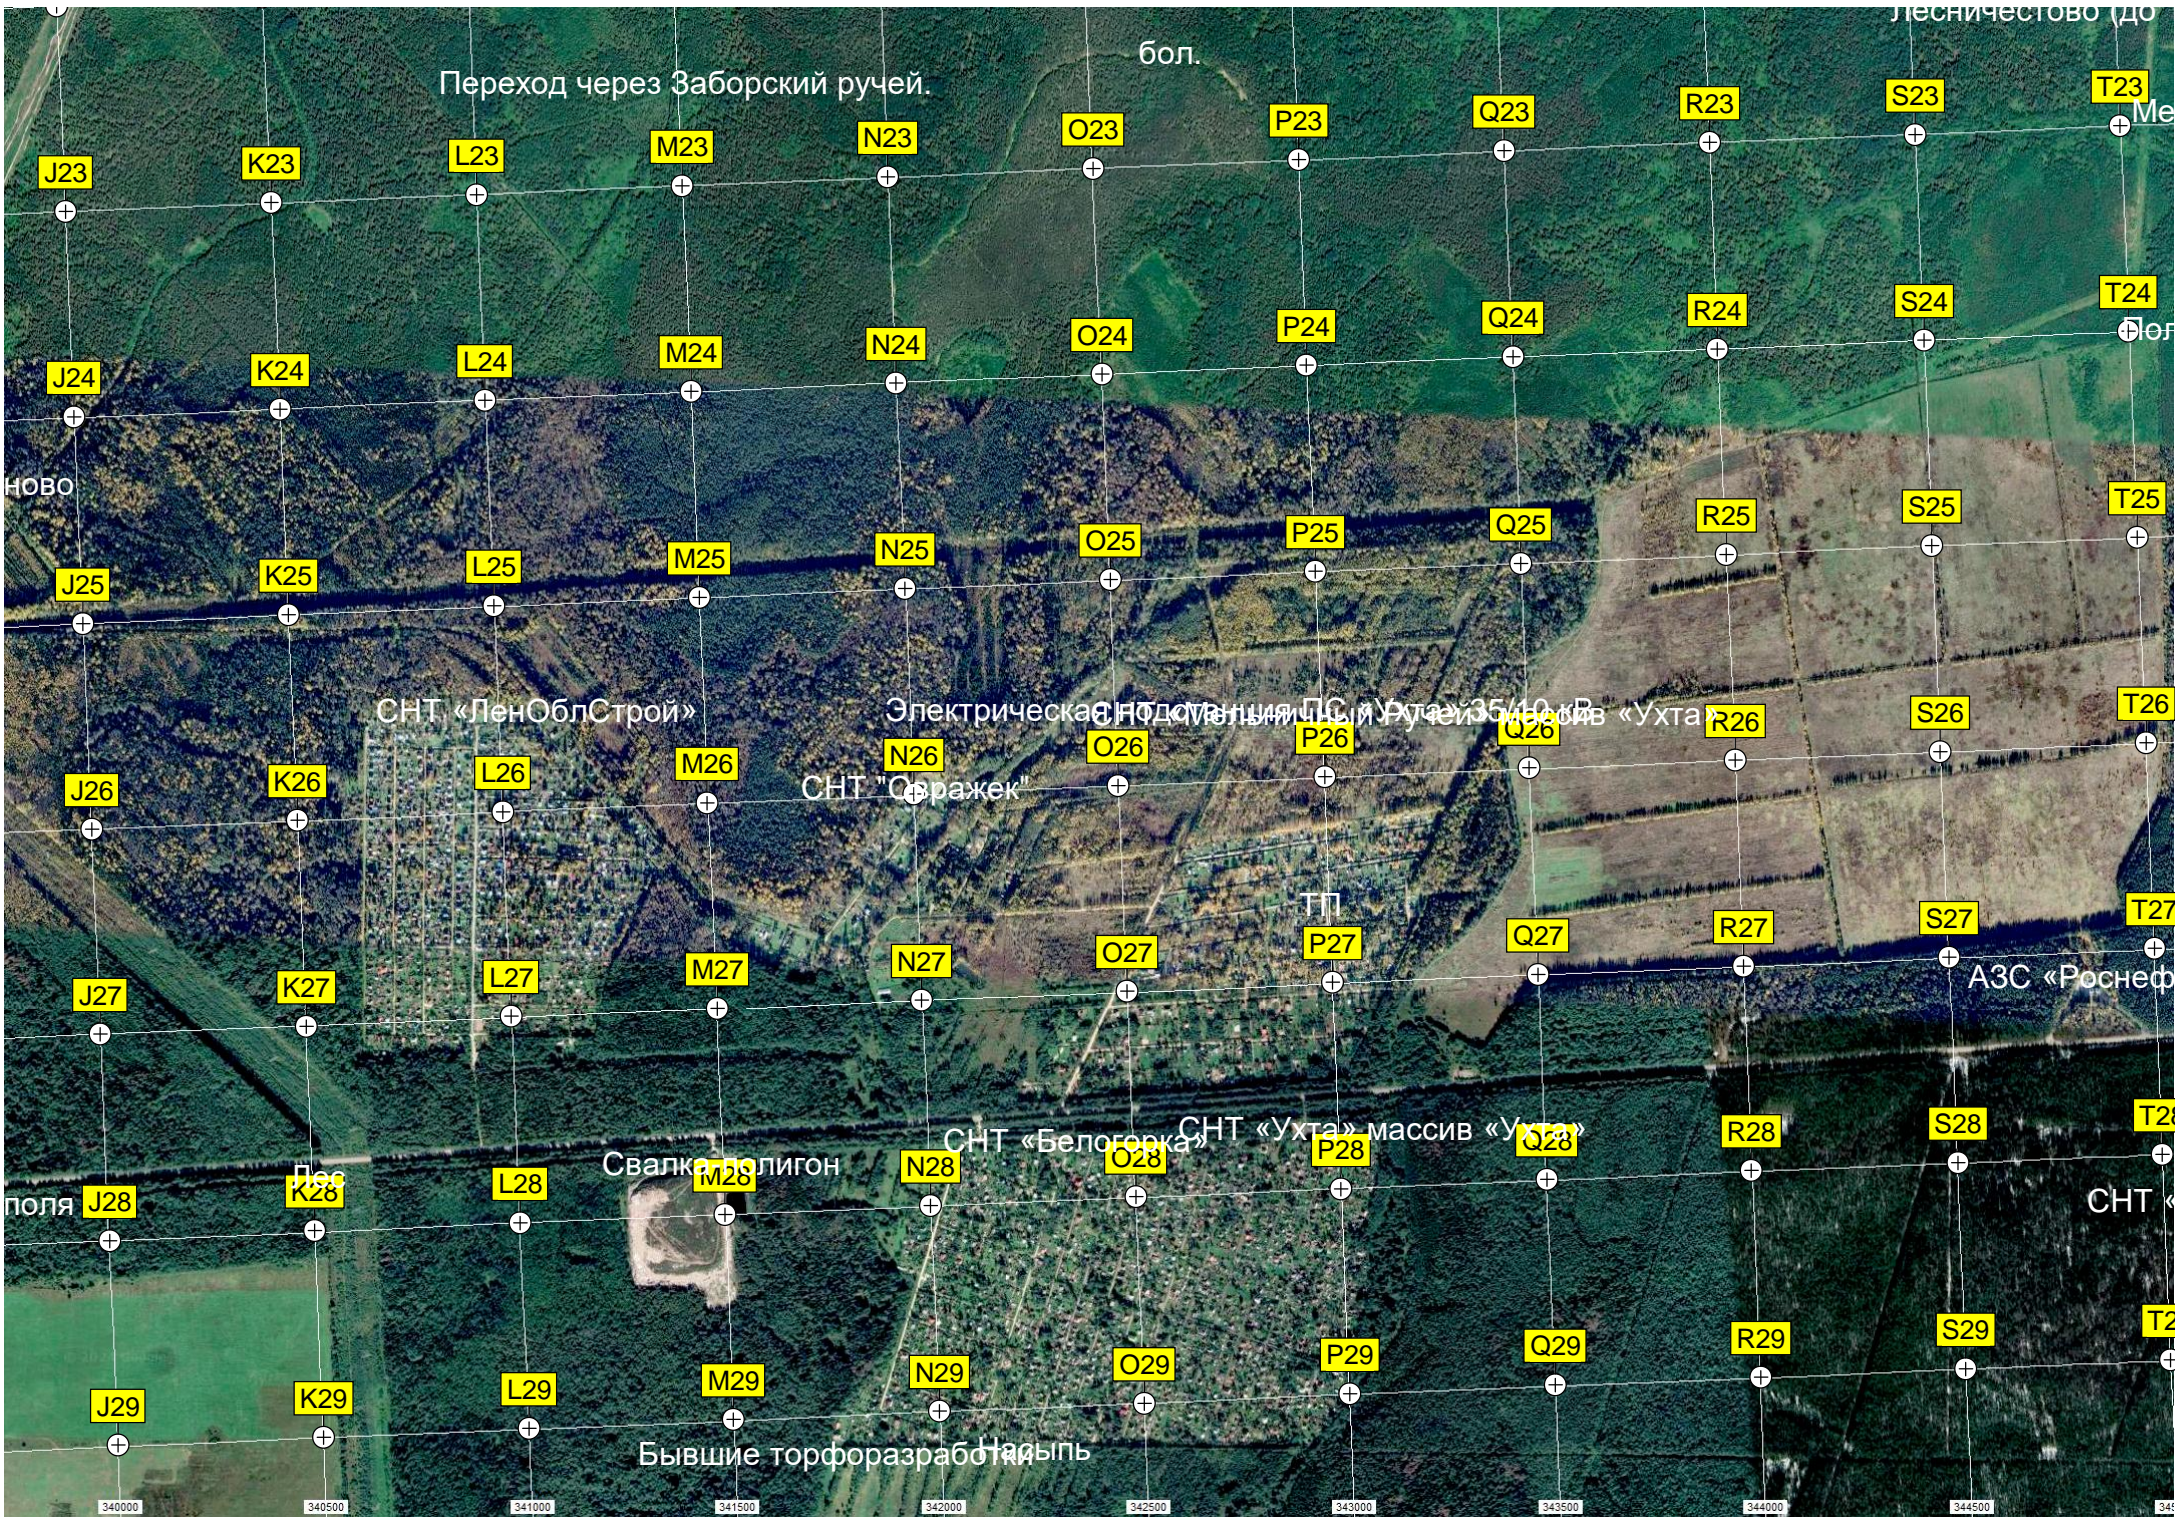

Свалка мусора

Сквер

СНТ "Буревестник-3"

ур Романово Пожарный водоём

Остатки старой узкоколейки

ООПТ "Карташевский ельник"

Родник

Кобринское кладбище

СНТ "Автомобилист"

СНТ "Кобринское"

Бывшие конюшни Ганнибала

I22

Переход через Заборский ручей.

бол.

лесничества (до)

пос. Ново...

СНТ «ЛенОблСтрой»

Электрическая подстанция ПС и Ручей 35/10 кВ «Ухта»

СНТ «Сражек»

ТП

СНТ «Белогорка»

СНТ «Ухта» массив «Ухта»

Свалка полигон

поля