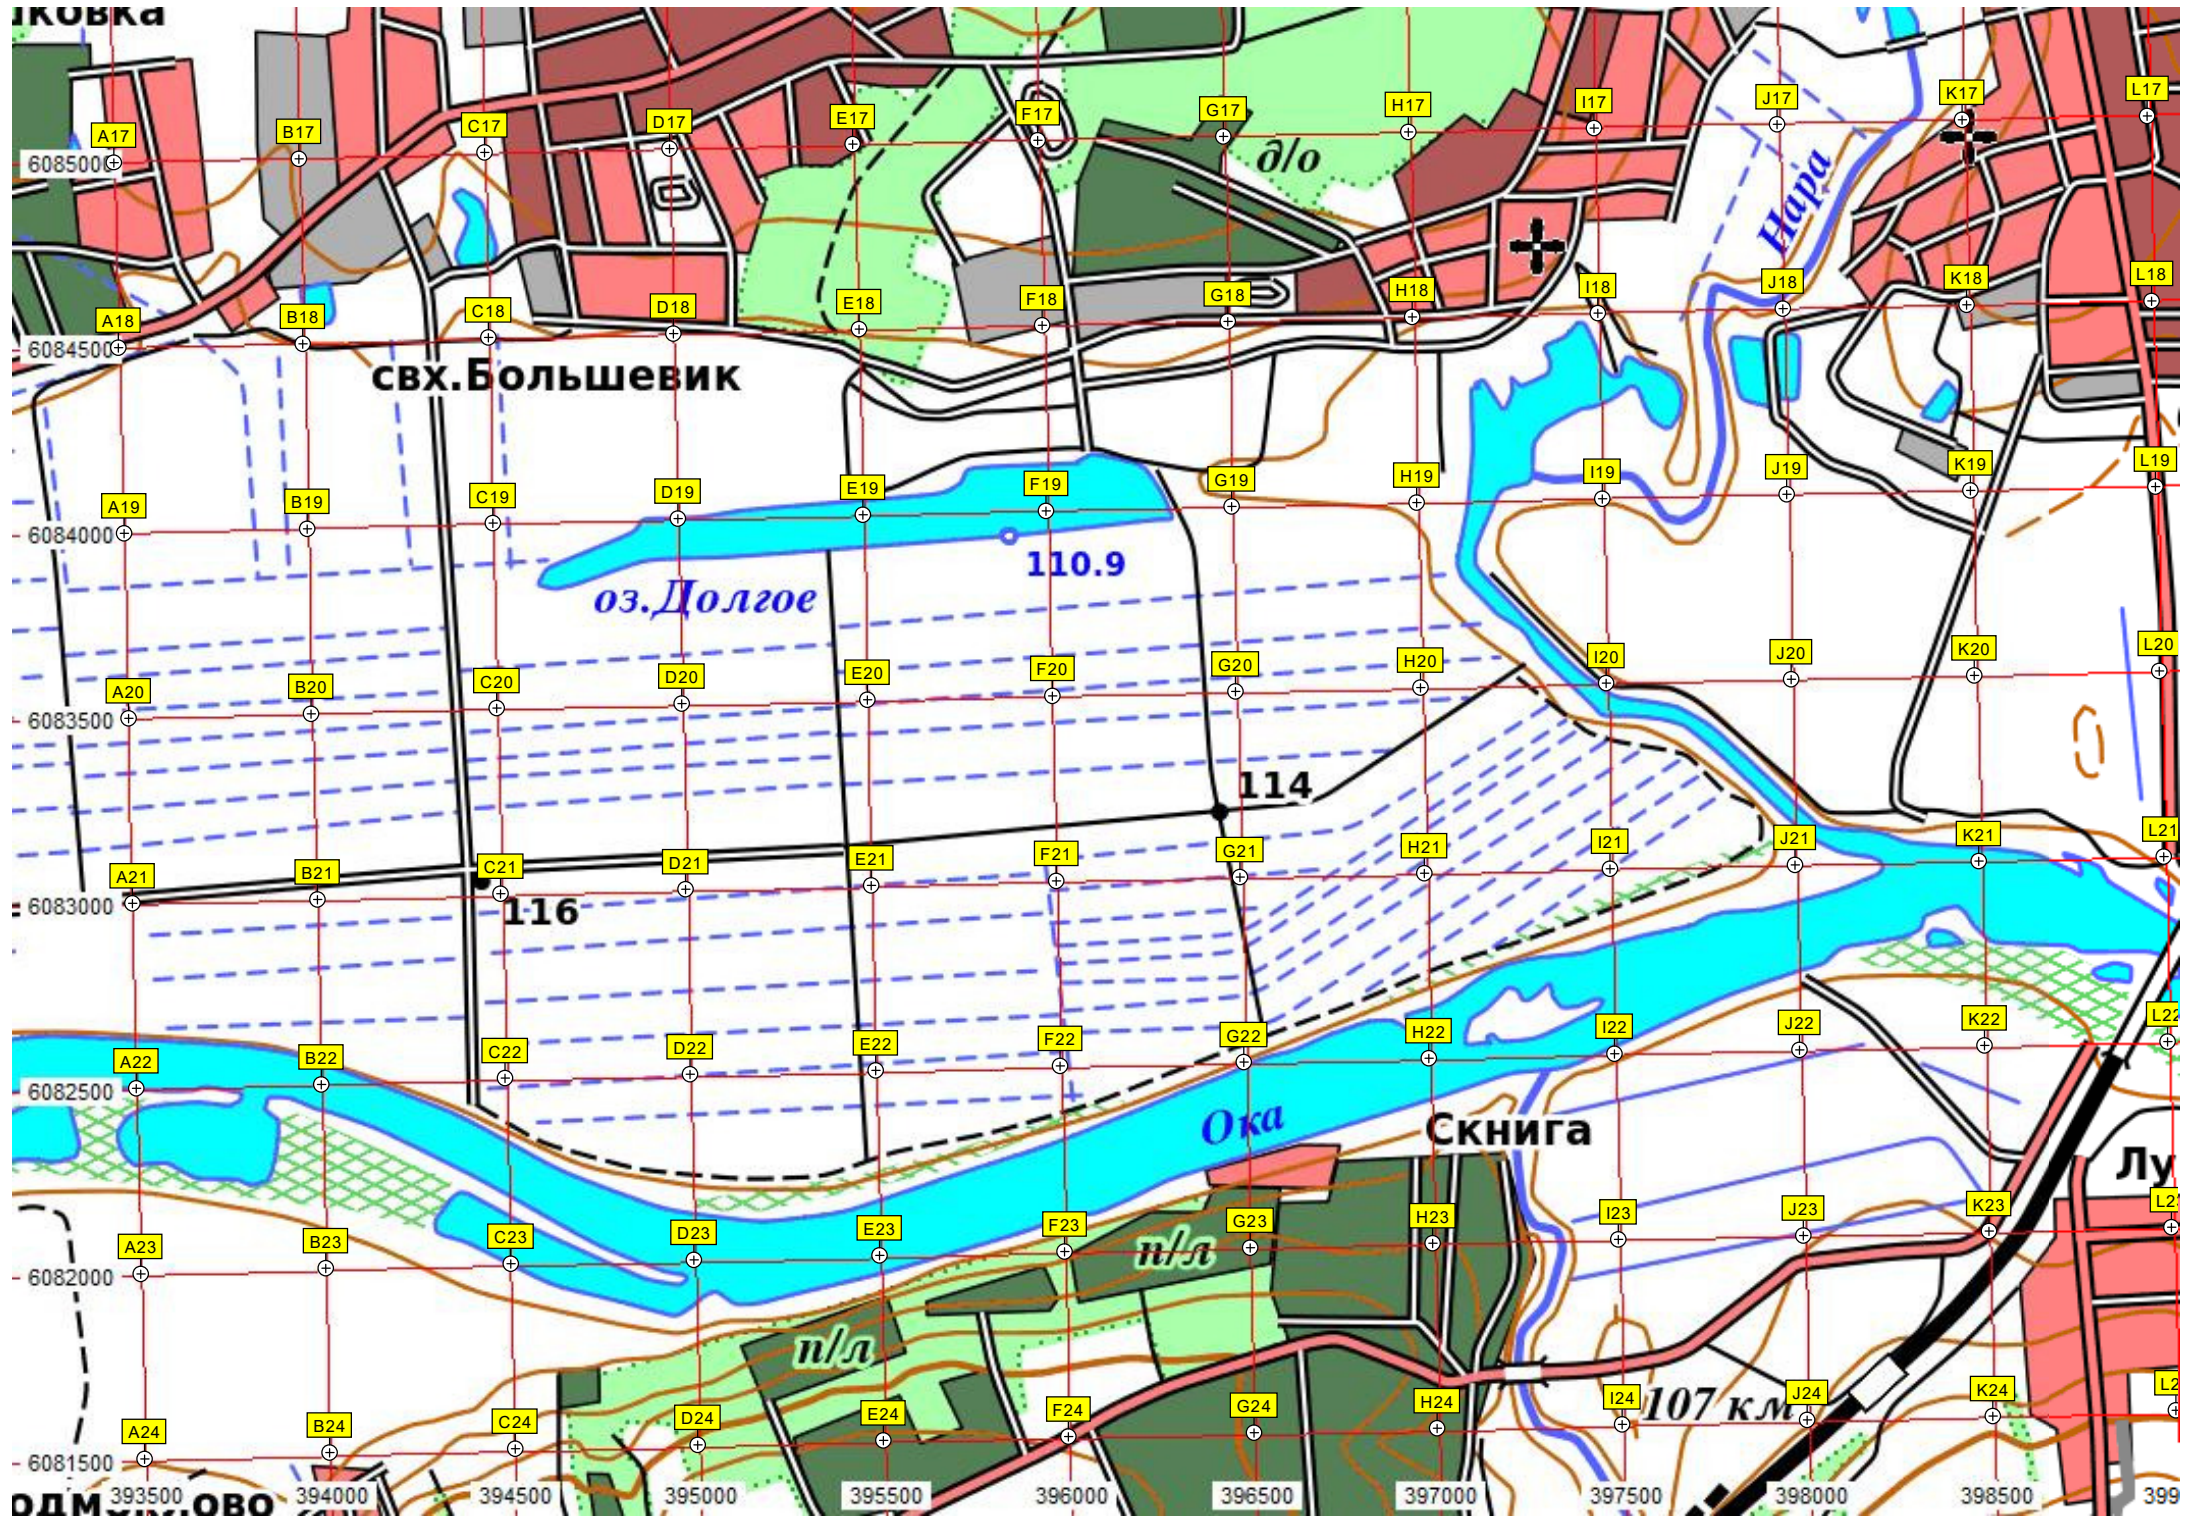

п/л

КОВКА

свх. Большевик

оз. Долгое

110.9

114

116

Ока