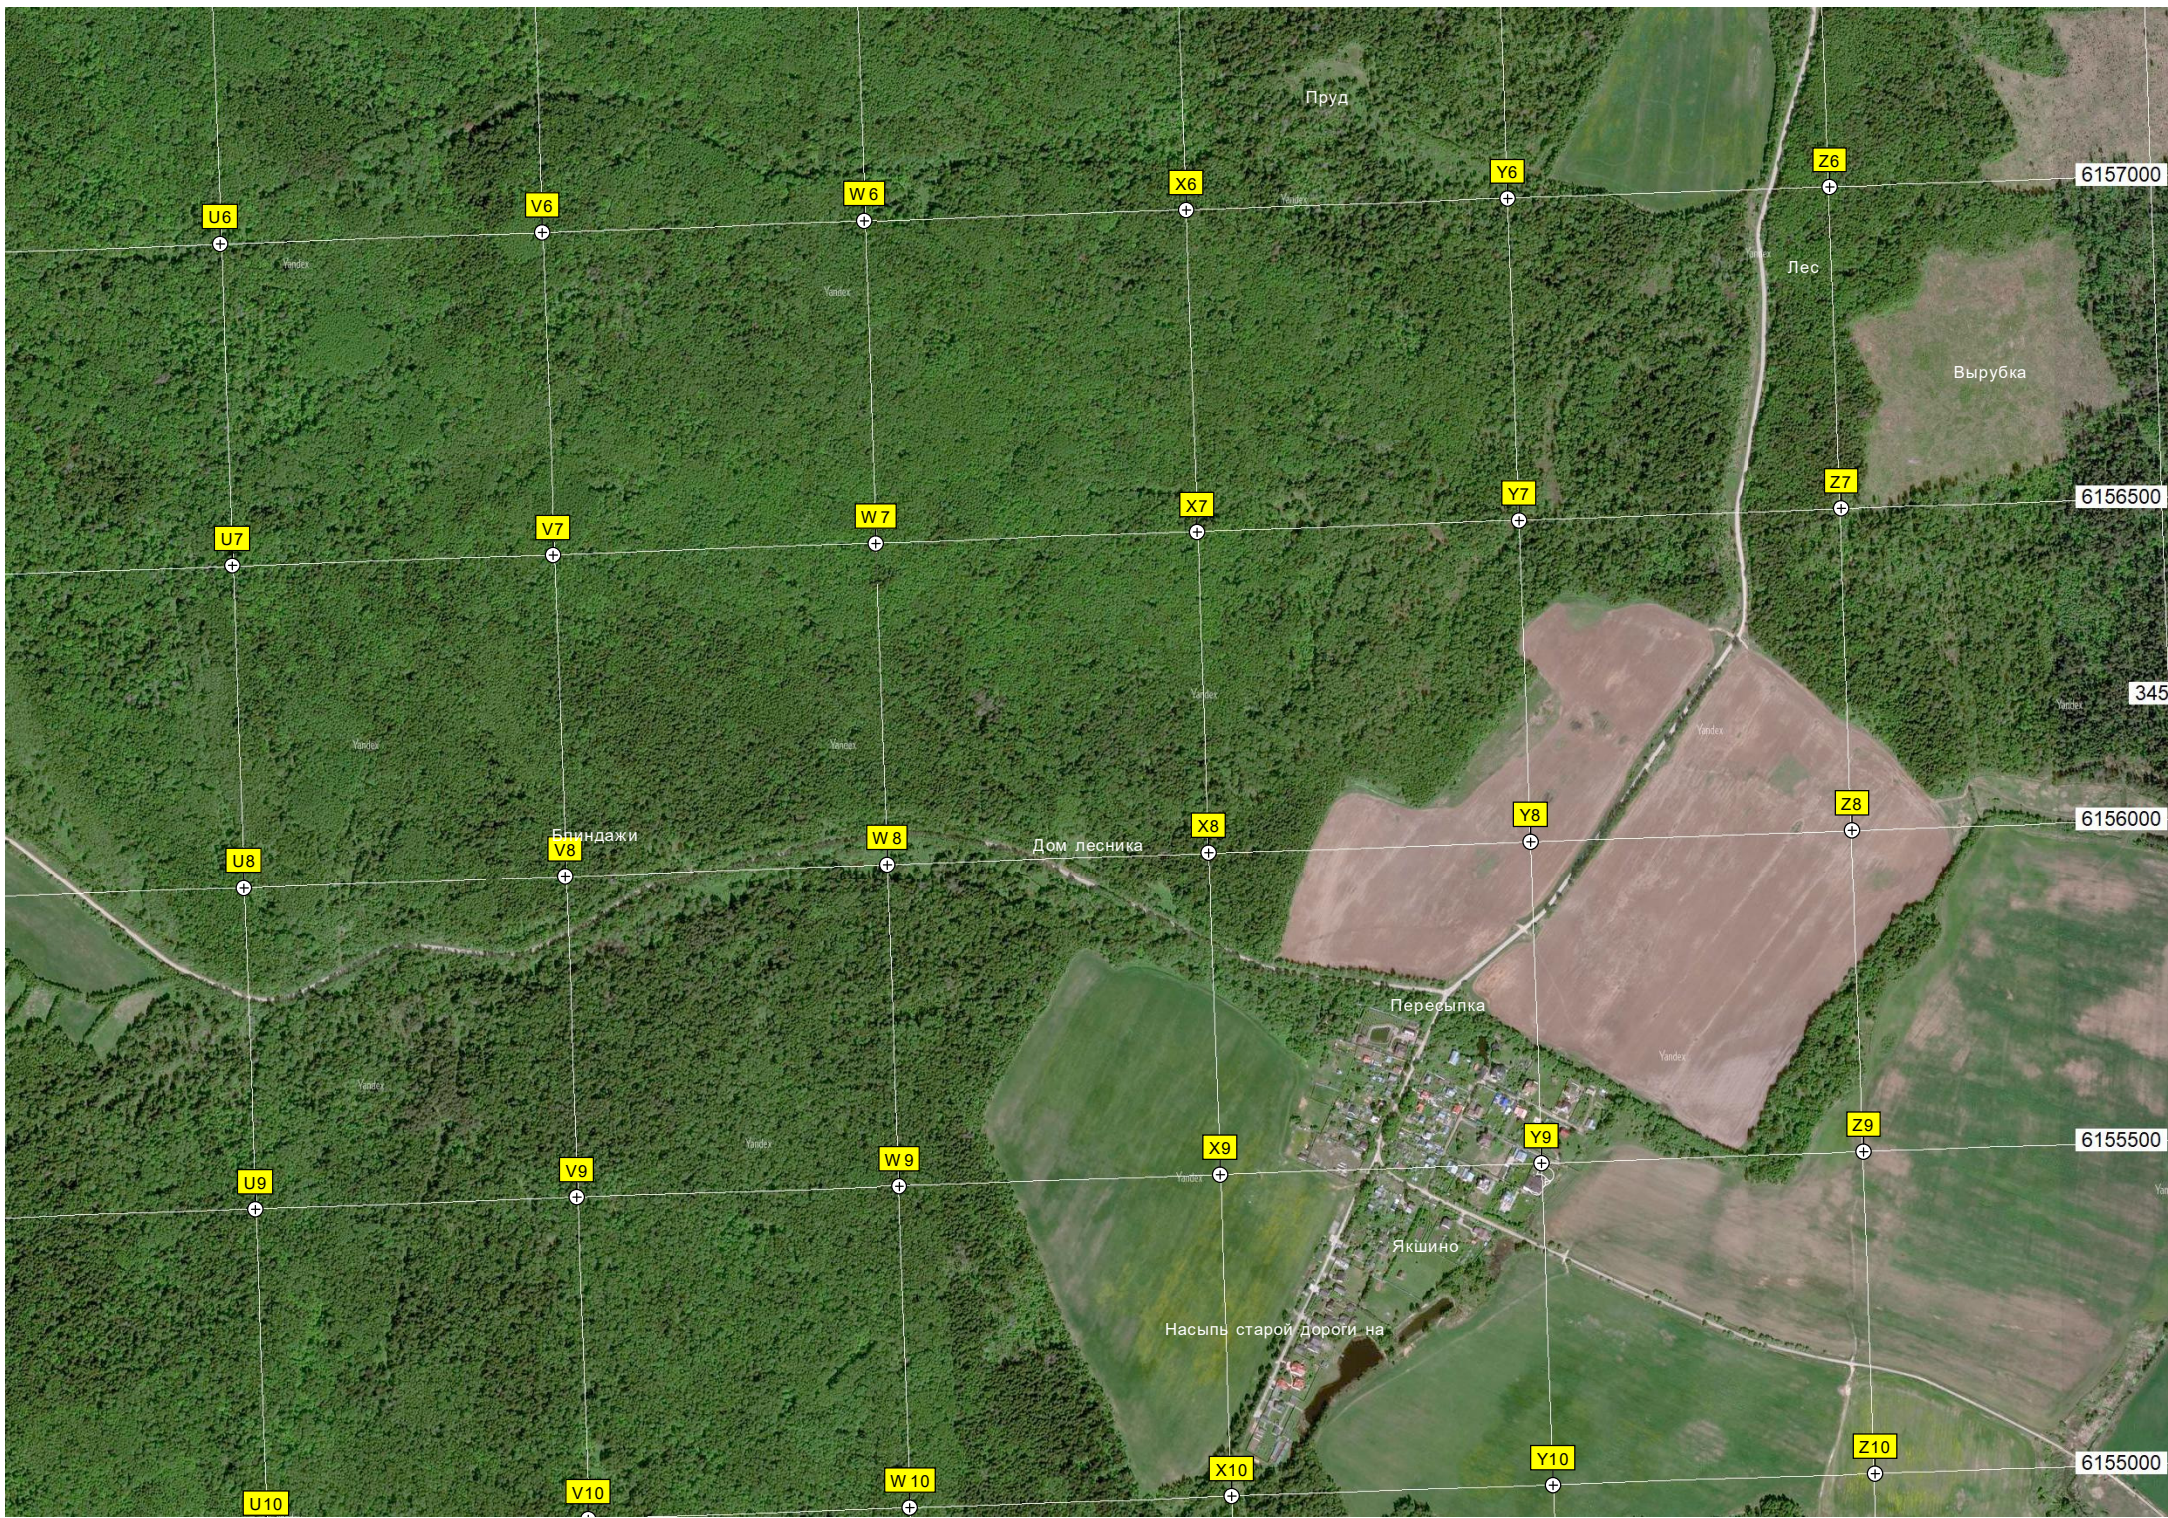

Территория бывшего

Анашкино

Вырубка

Здесь до сер. 1920-х гг.

Старые артиллерийские позиции

Болотце

Коллектор

Грибовская участковая больница

Фермерское хозяйство

СНТ «Дубрава»

СНТ «Ласное»

СНТ «Ново-Усадково»

СОК «Березка»

Очистные сооружения

Лесопосадки

Урочище Купля