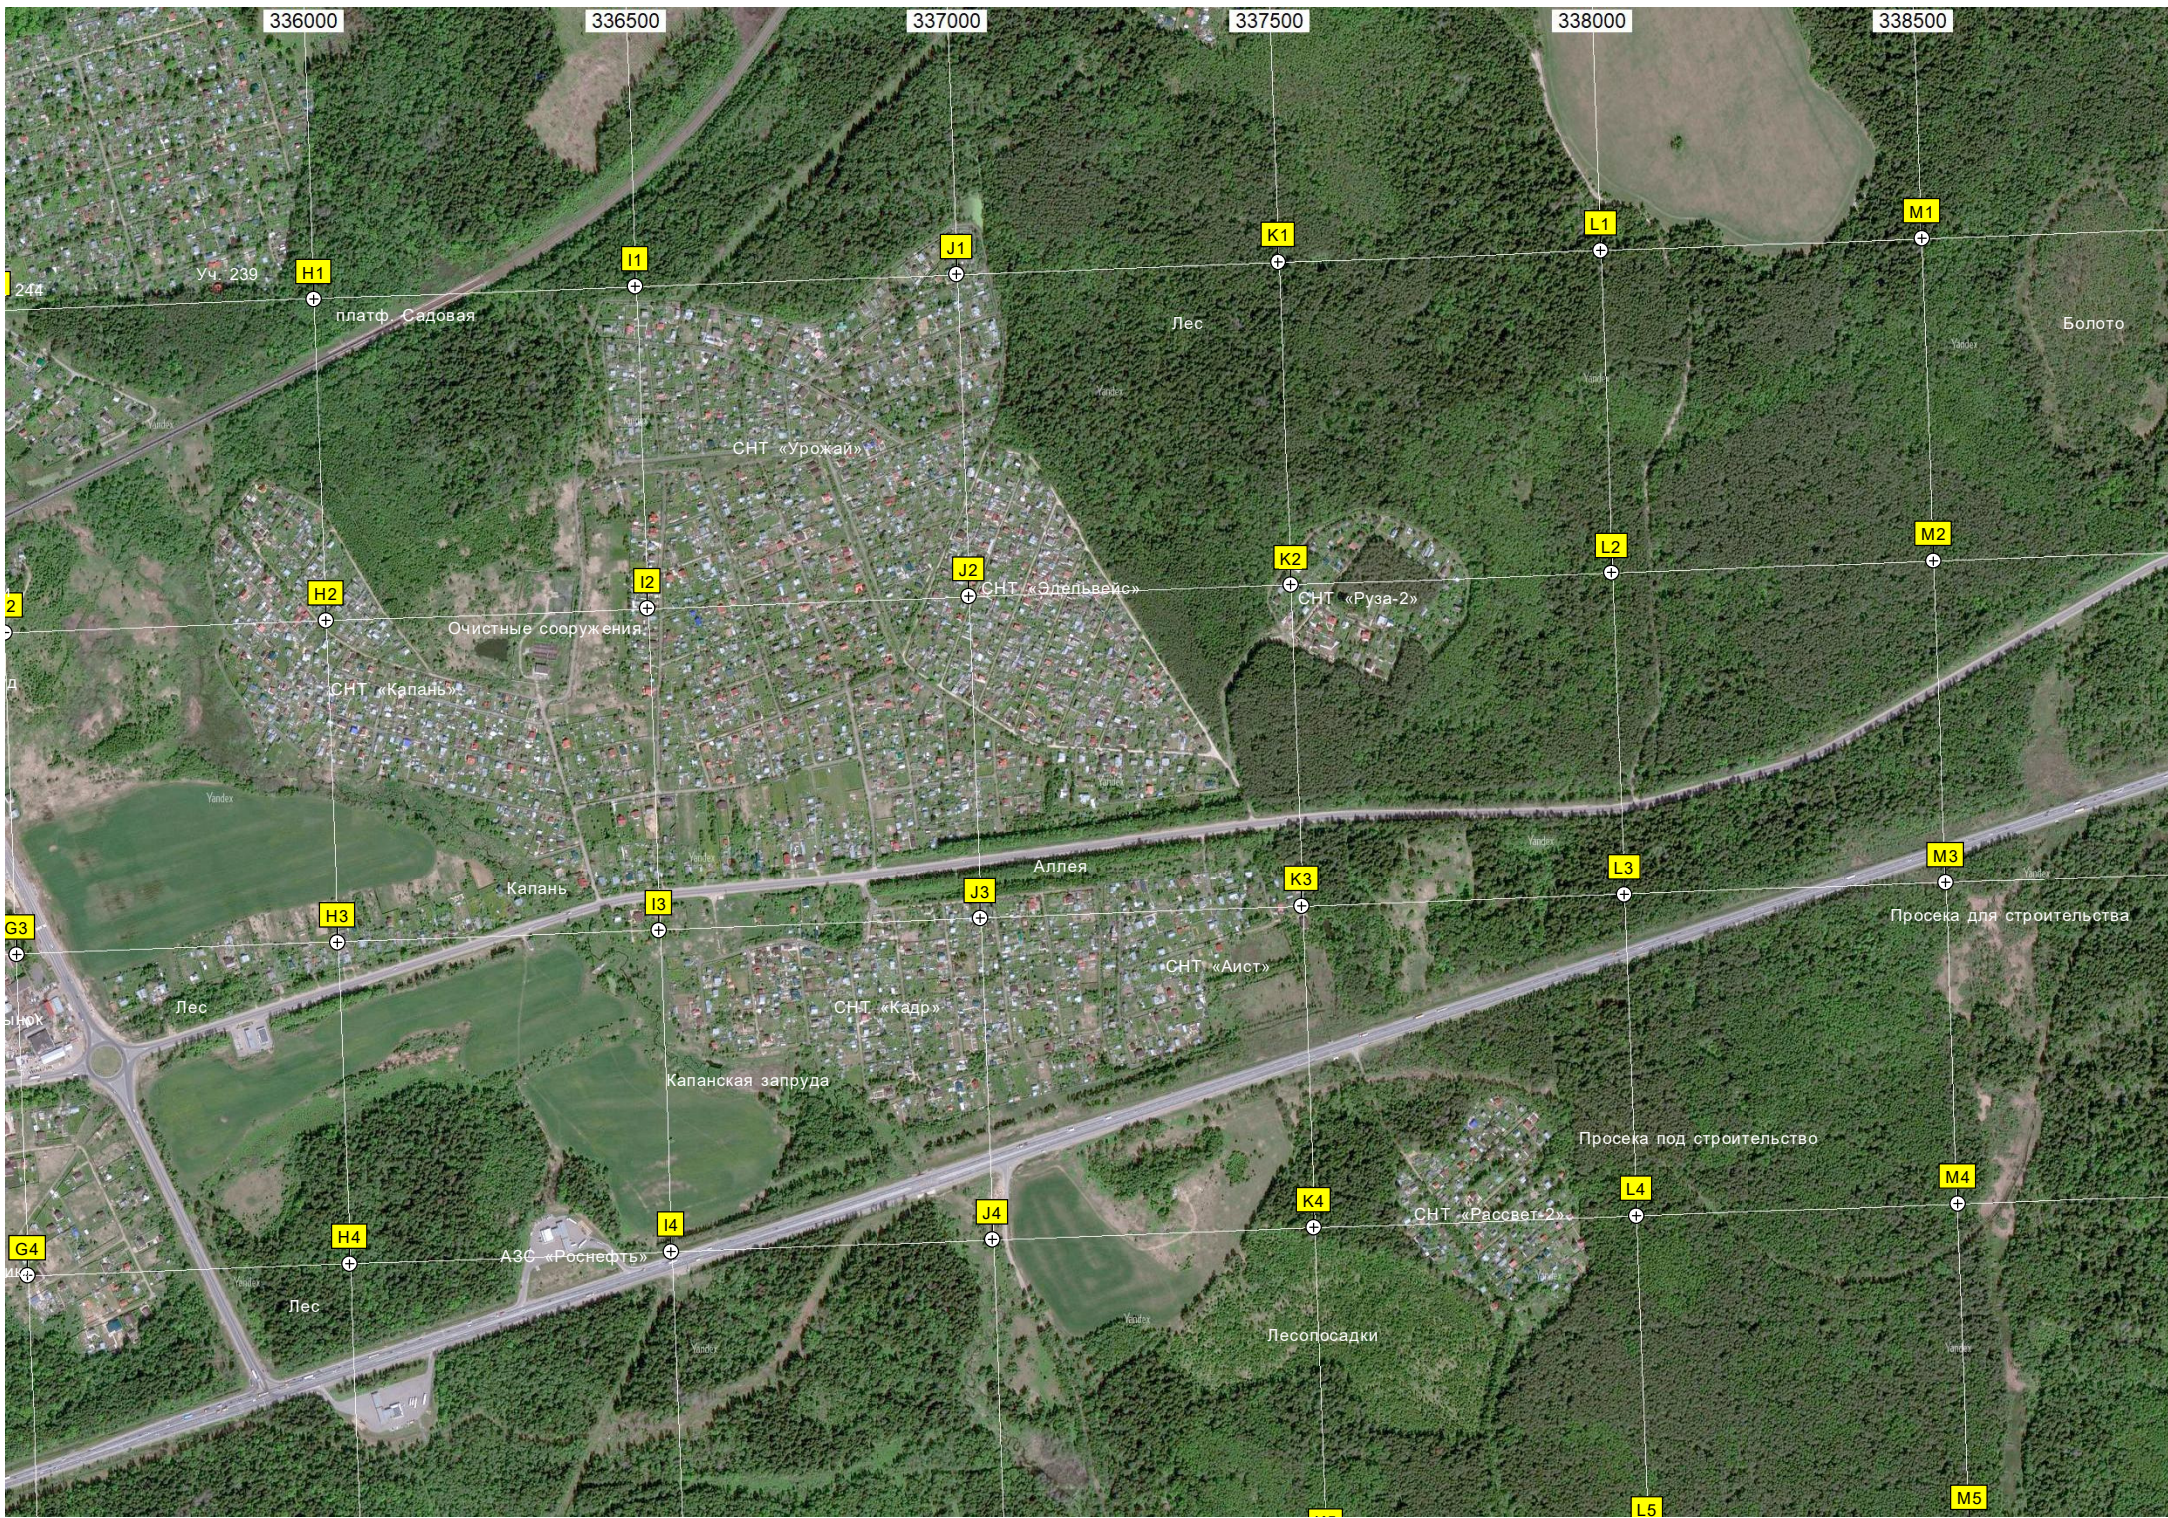

336000

336500

337000

337500

338000

338500

H1

I1

J1

K1

L1

M1

H2

I2

J2

K2

L2

M2

H3

I3

J3

K3

L3

M3

H4

I4

J4

K4

L4

M4

L5

M5

Уч. 239

платф. Садовая

СНТ «Урожай»

Лес

Болото

СНТ «Эдельвейс»

СНТ «Руза-2»

СНТ «Капань»

Очистные сооружения

Капань

Аллея

Просека для строительства

СНТ «Аист»

СНТ «Кадр»

Капанская заграда

Просека под строительство

АЗС «Роснефть»

СНТ «Рассвет-2»

Лесопосадки

Лес

244

2

G3

G4

СНТ

СНТ