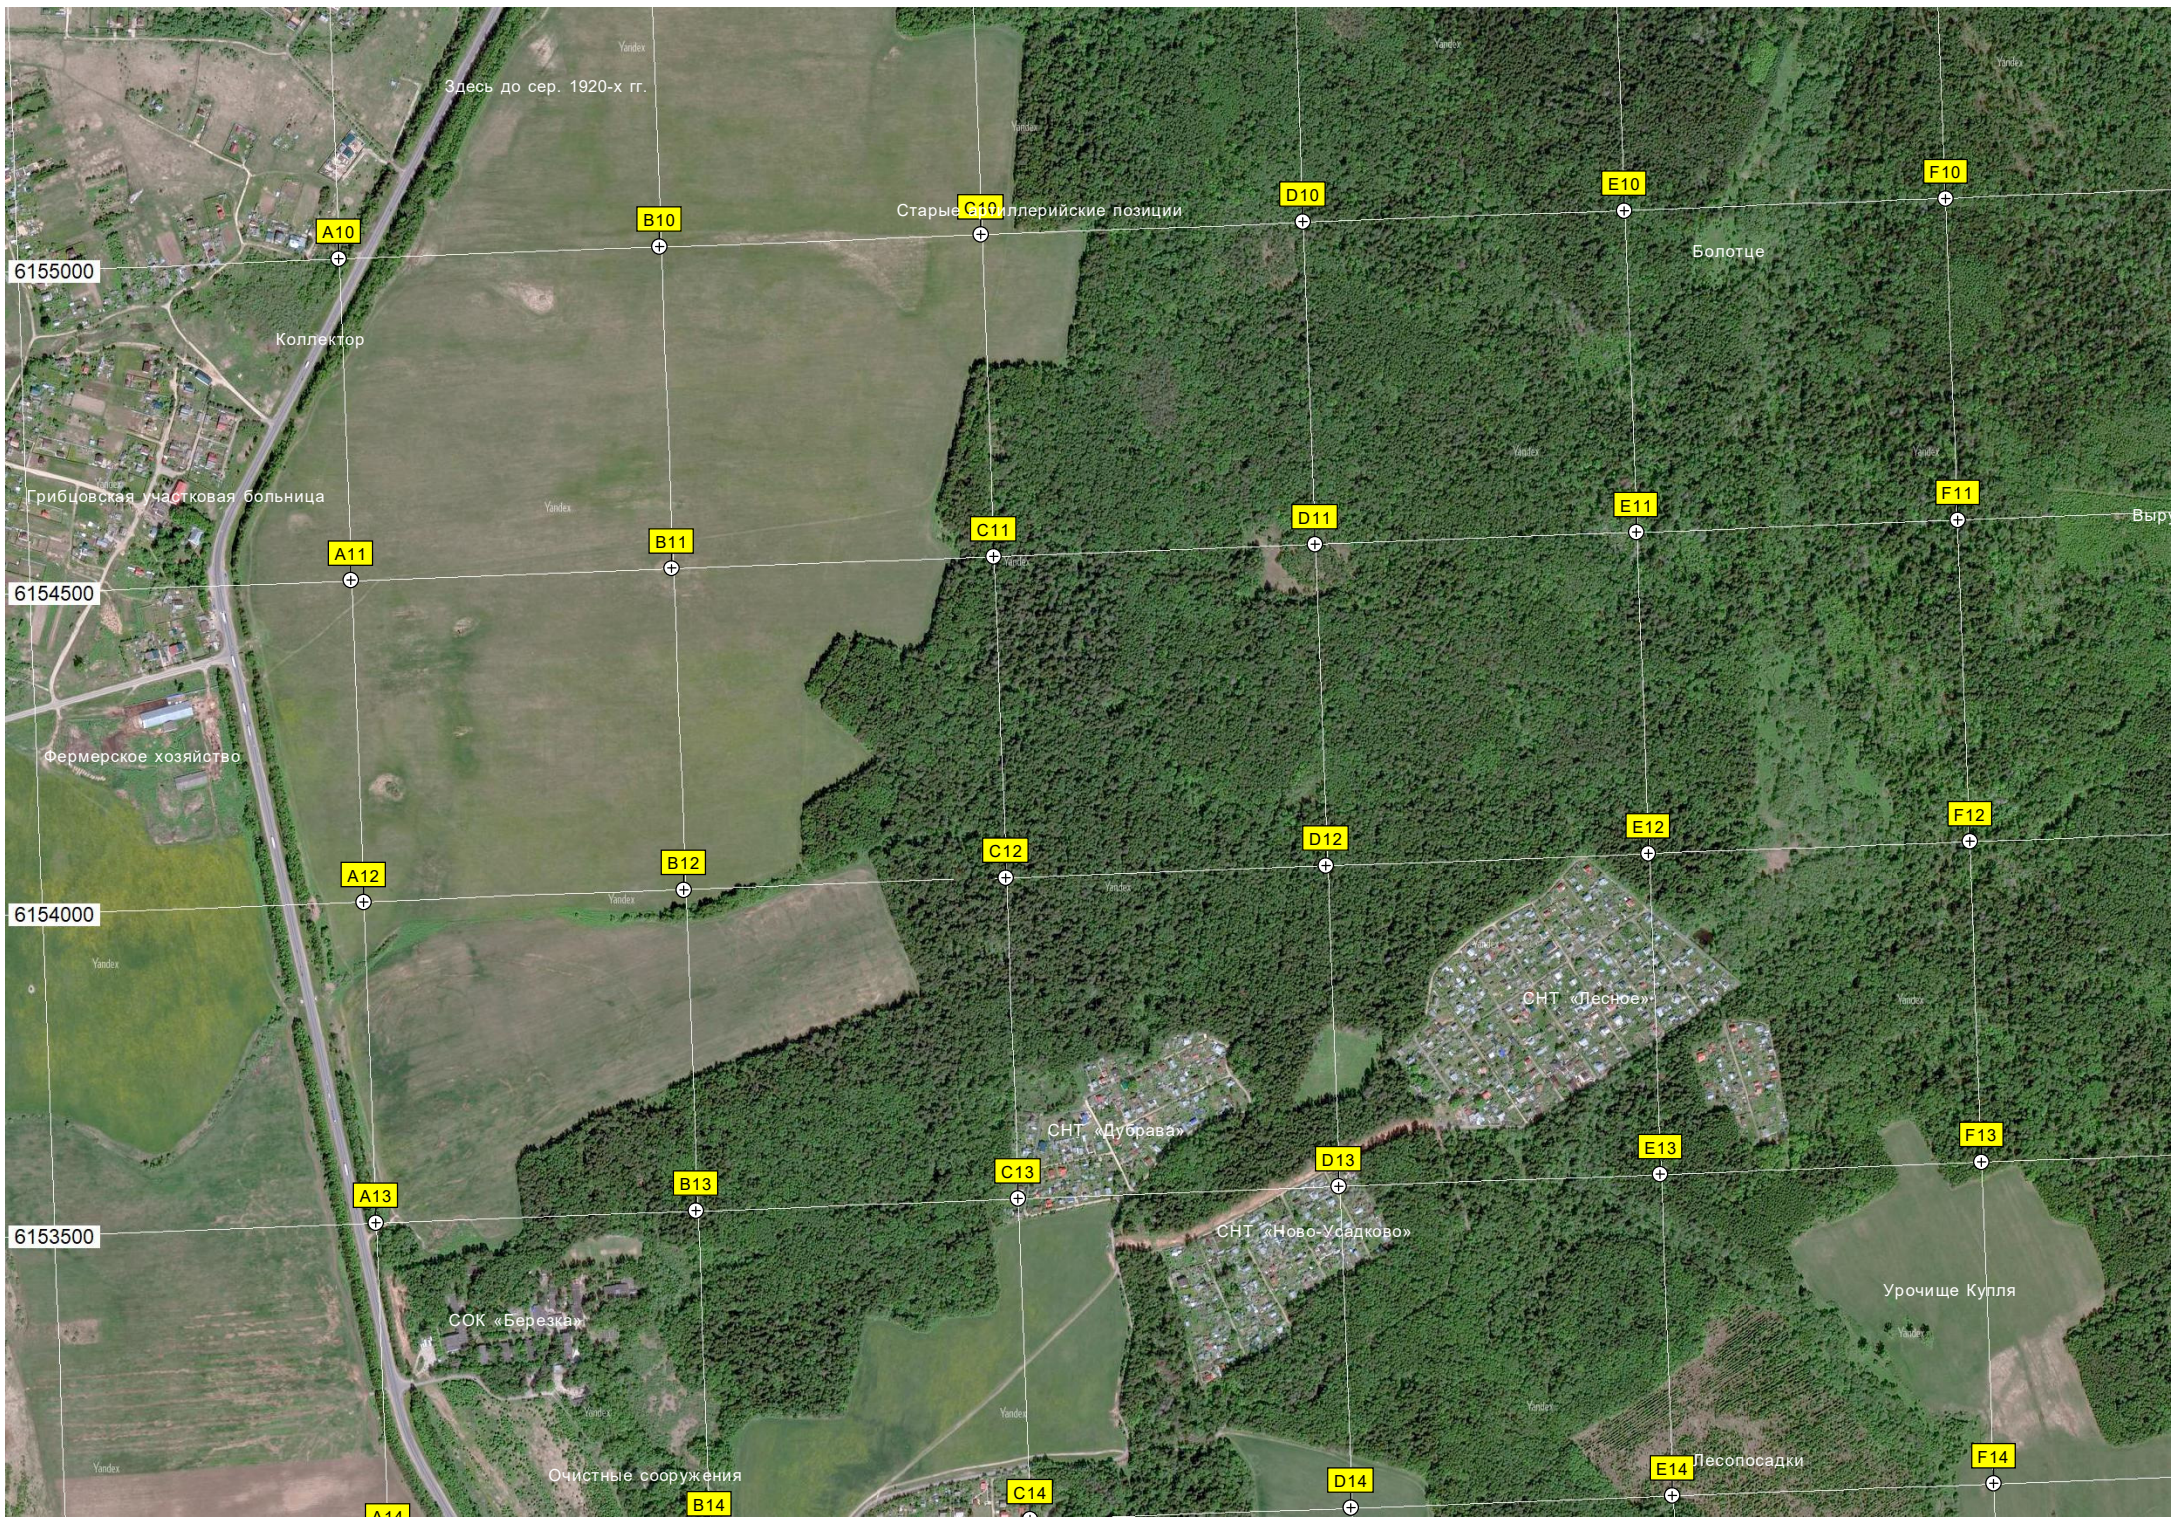

Территория бывшего

Анашкино

Вырубка

Здесь до сер. 1920-х гг.

Старые артиллерийские позиции

Болотце

Коллектор

Грибовская участковая больница

Фермерское хозяйство

СНТ «Дубрава»

СНТ «Ласное»

СНТ «Ново-Усадково»

СОК «Березка»

Очистные сооружения

Лесопосадки

Урочище Купля