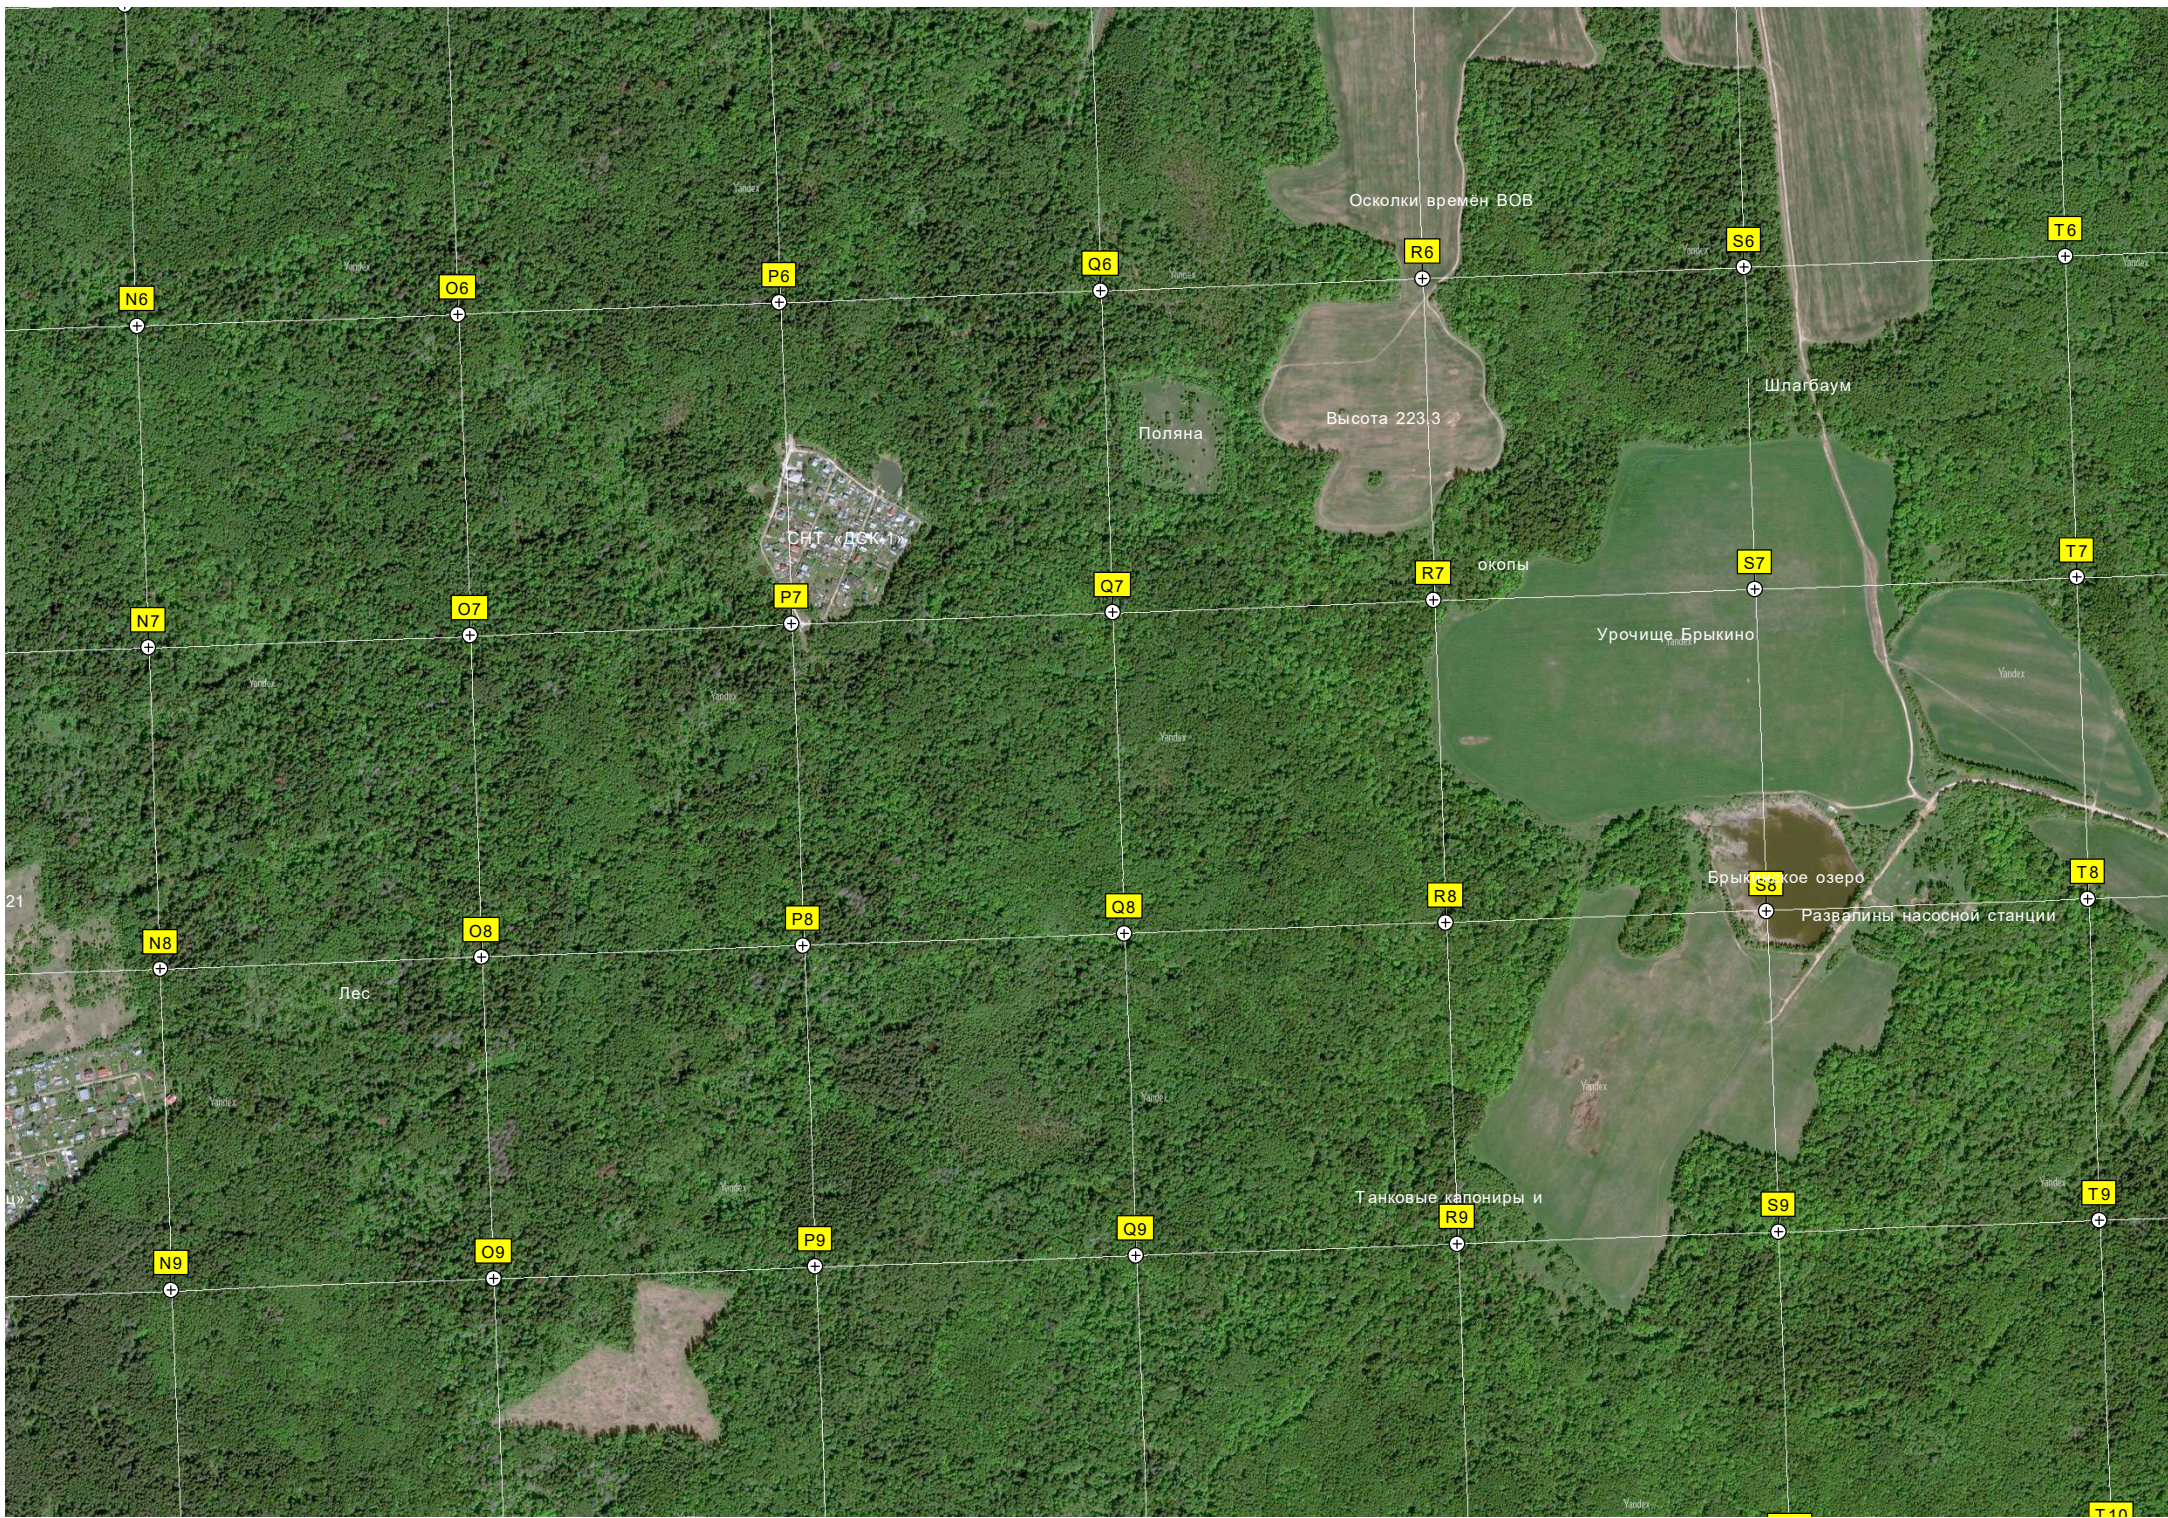

Лесопосадки

Вырубка

Хомяки

ДСК «Хомяки»

Лес

Колок

Бывший п/л «Звездочка»

Болотце

Место падения МиГ

СНТ «Нарские пруды»

д. Анашкино, ГП-3

Болотце

Лесопосадки

Болотце

СНТ «Щербаково»

Колок

Территория бывшего

Анашкино

Вырубка

Здесь до сер. 1920-х гг.

Старые артиллерийские позиции

Болотце

Коллектор

Грибовская участковая больница

Фермерское хозяйство

СНТ «Дубрава»

СНТ «Ласное»

СНТ «Ново-Усадково»

СОК «Березка»

Очистные сооружения

Лесопосадки

Урочище Купля