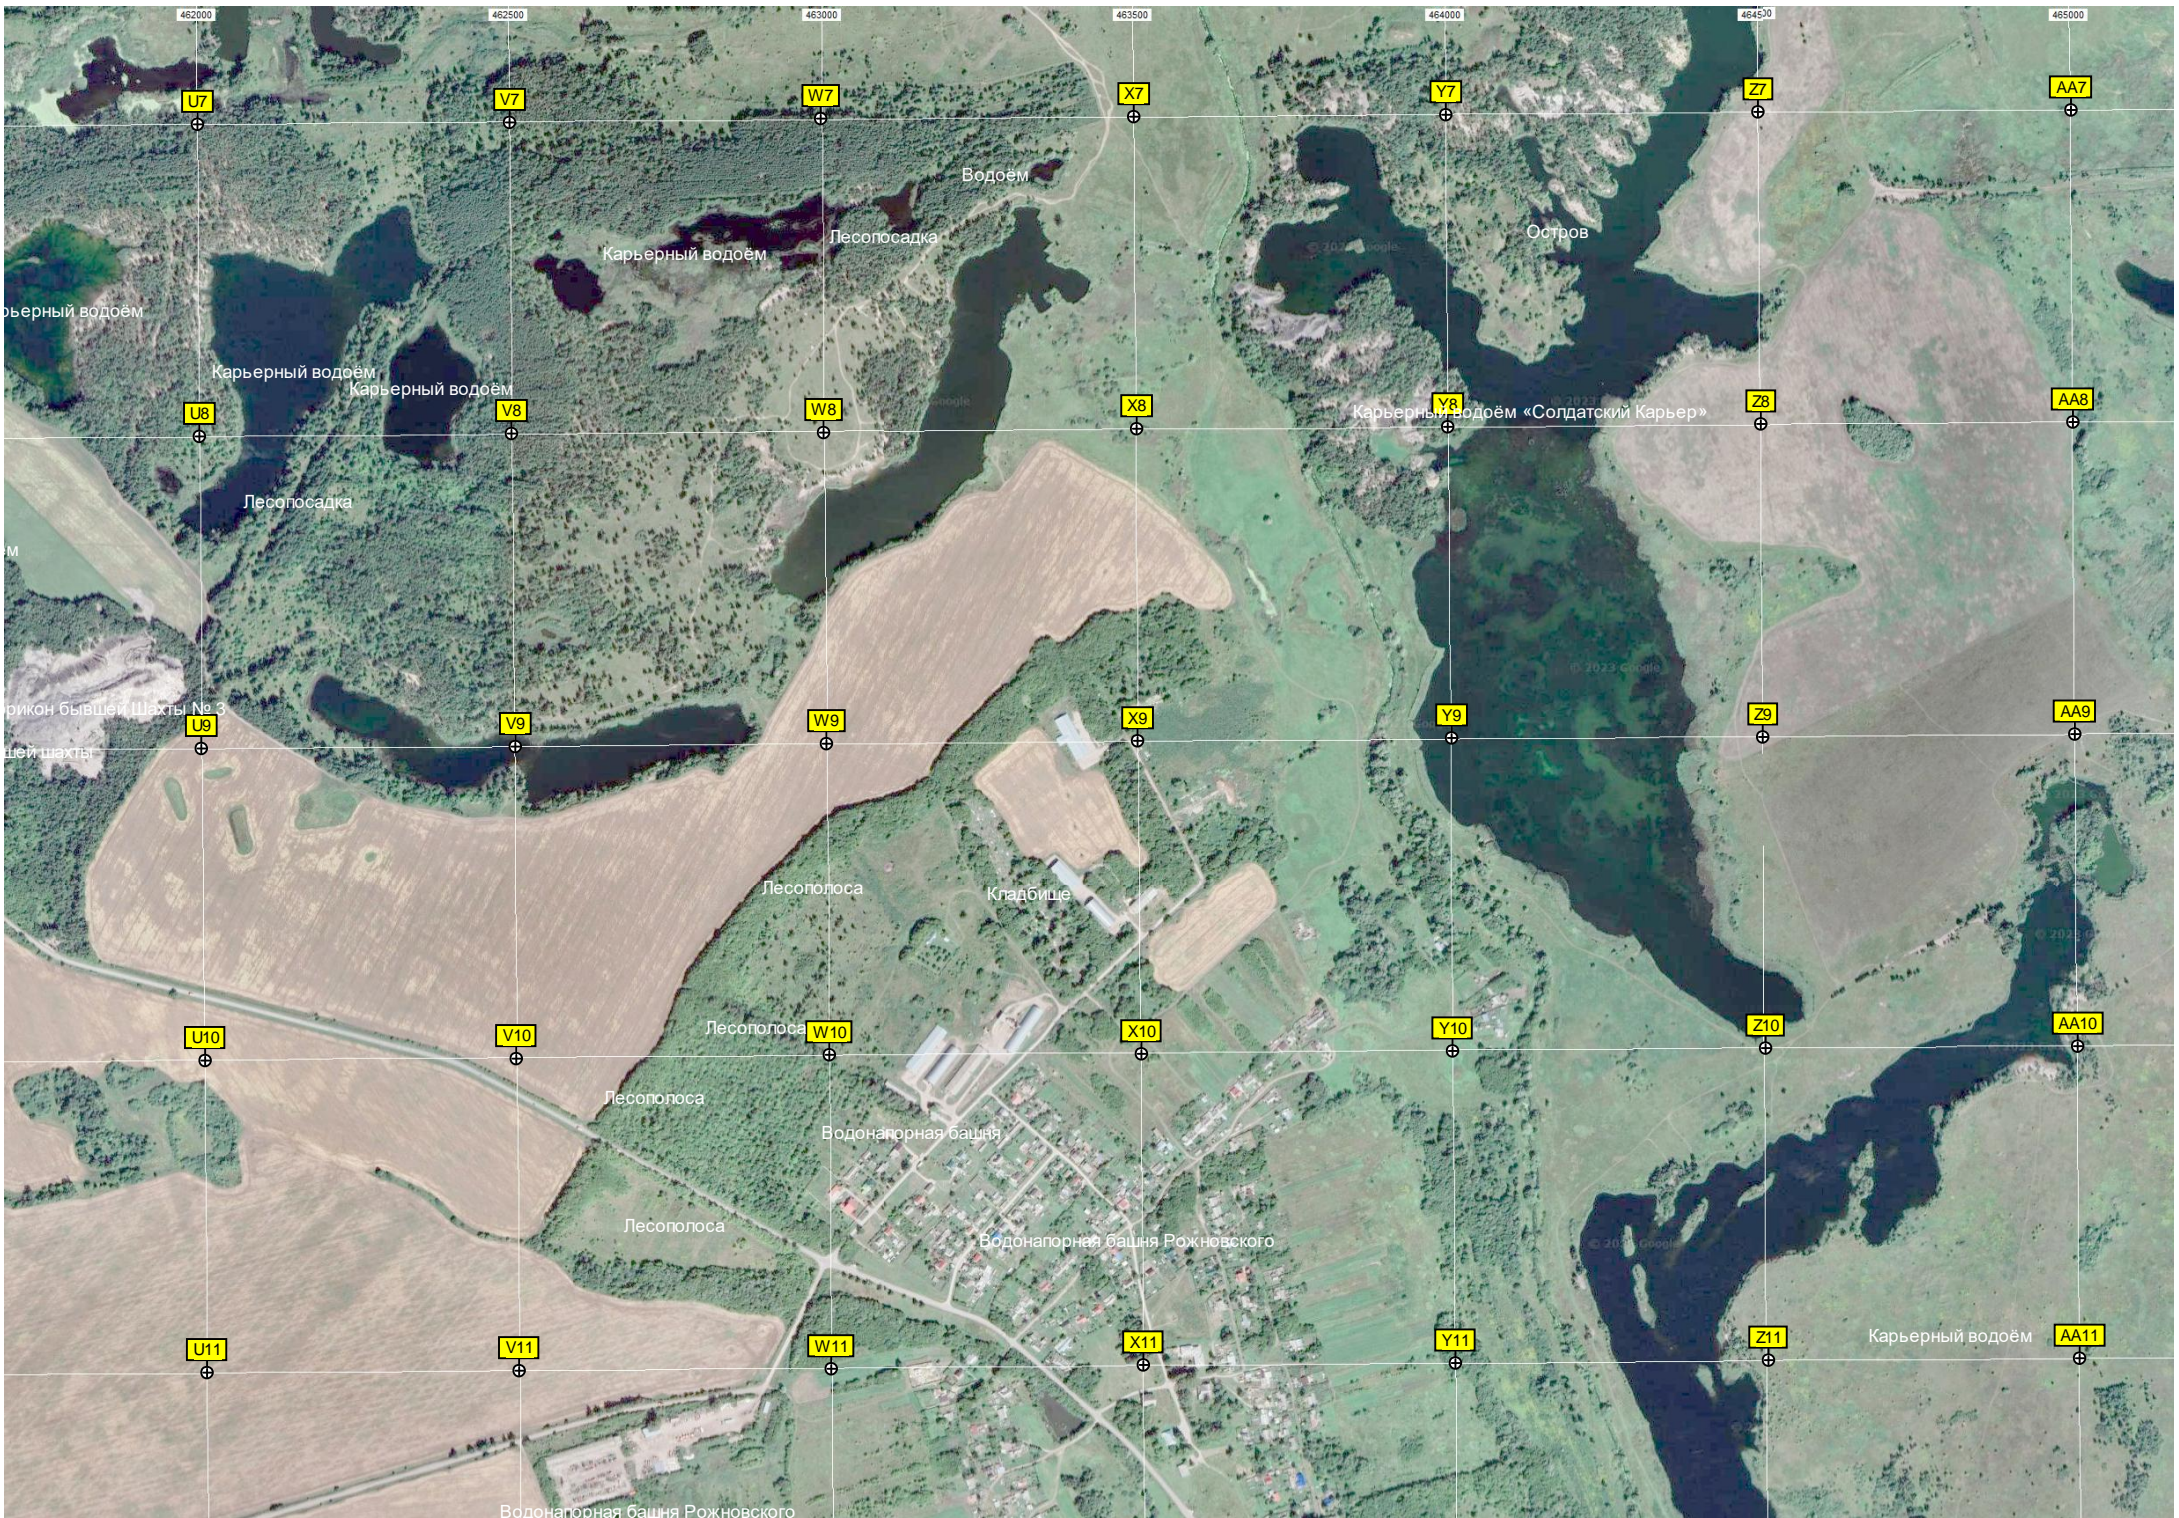

Зарастающий пруд

© 2023 Google

© 2023 Google

© 2023 Google

462000

462500

463000

463500

Z7

AA7

Водоём

Карьерный водоём

Лесопосадка

Остров

Карьерный водоём

Карьерный водоём