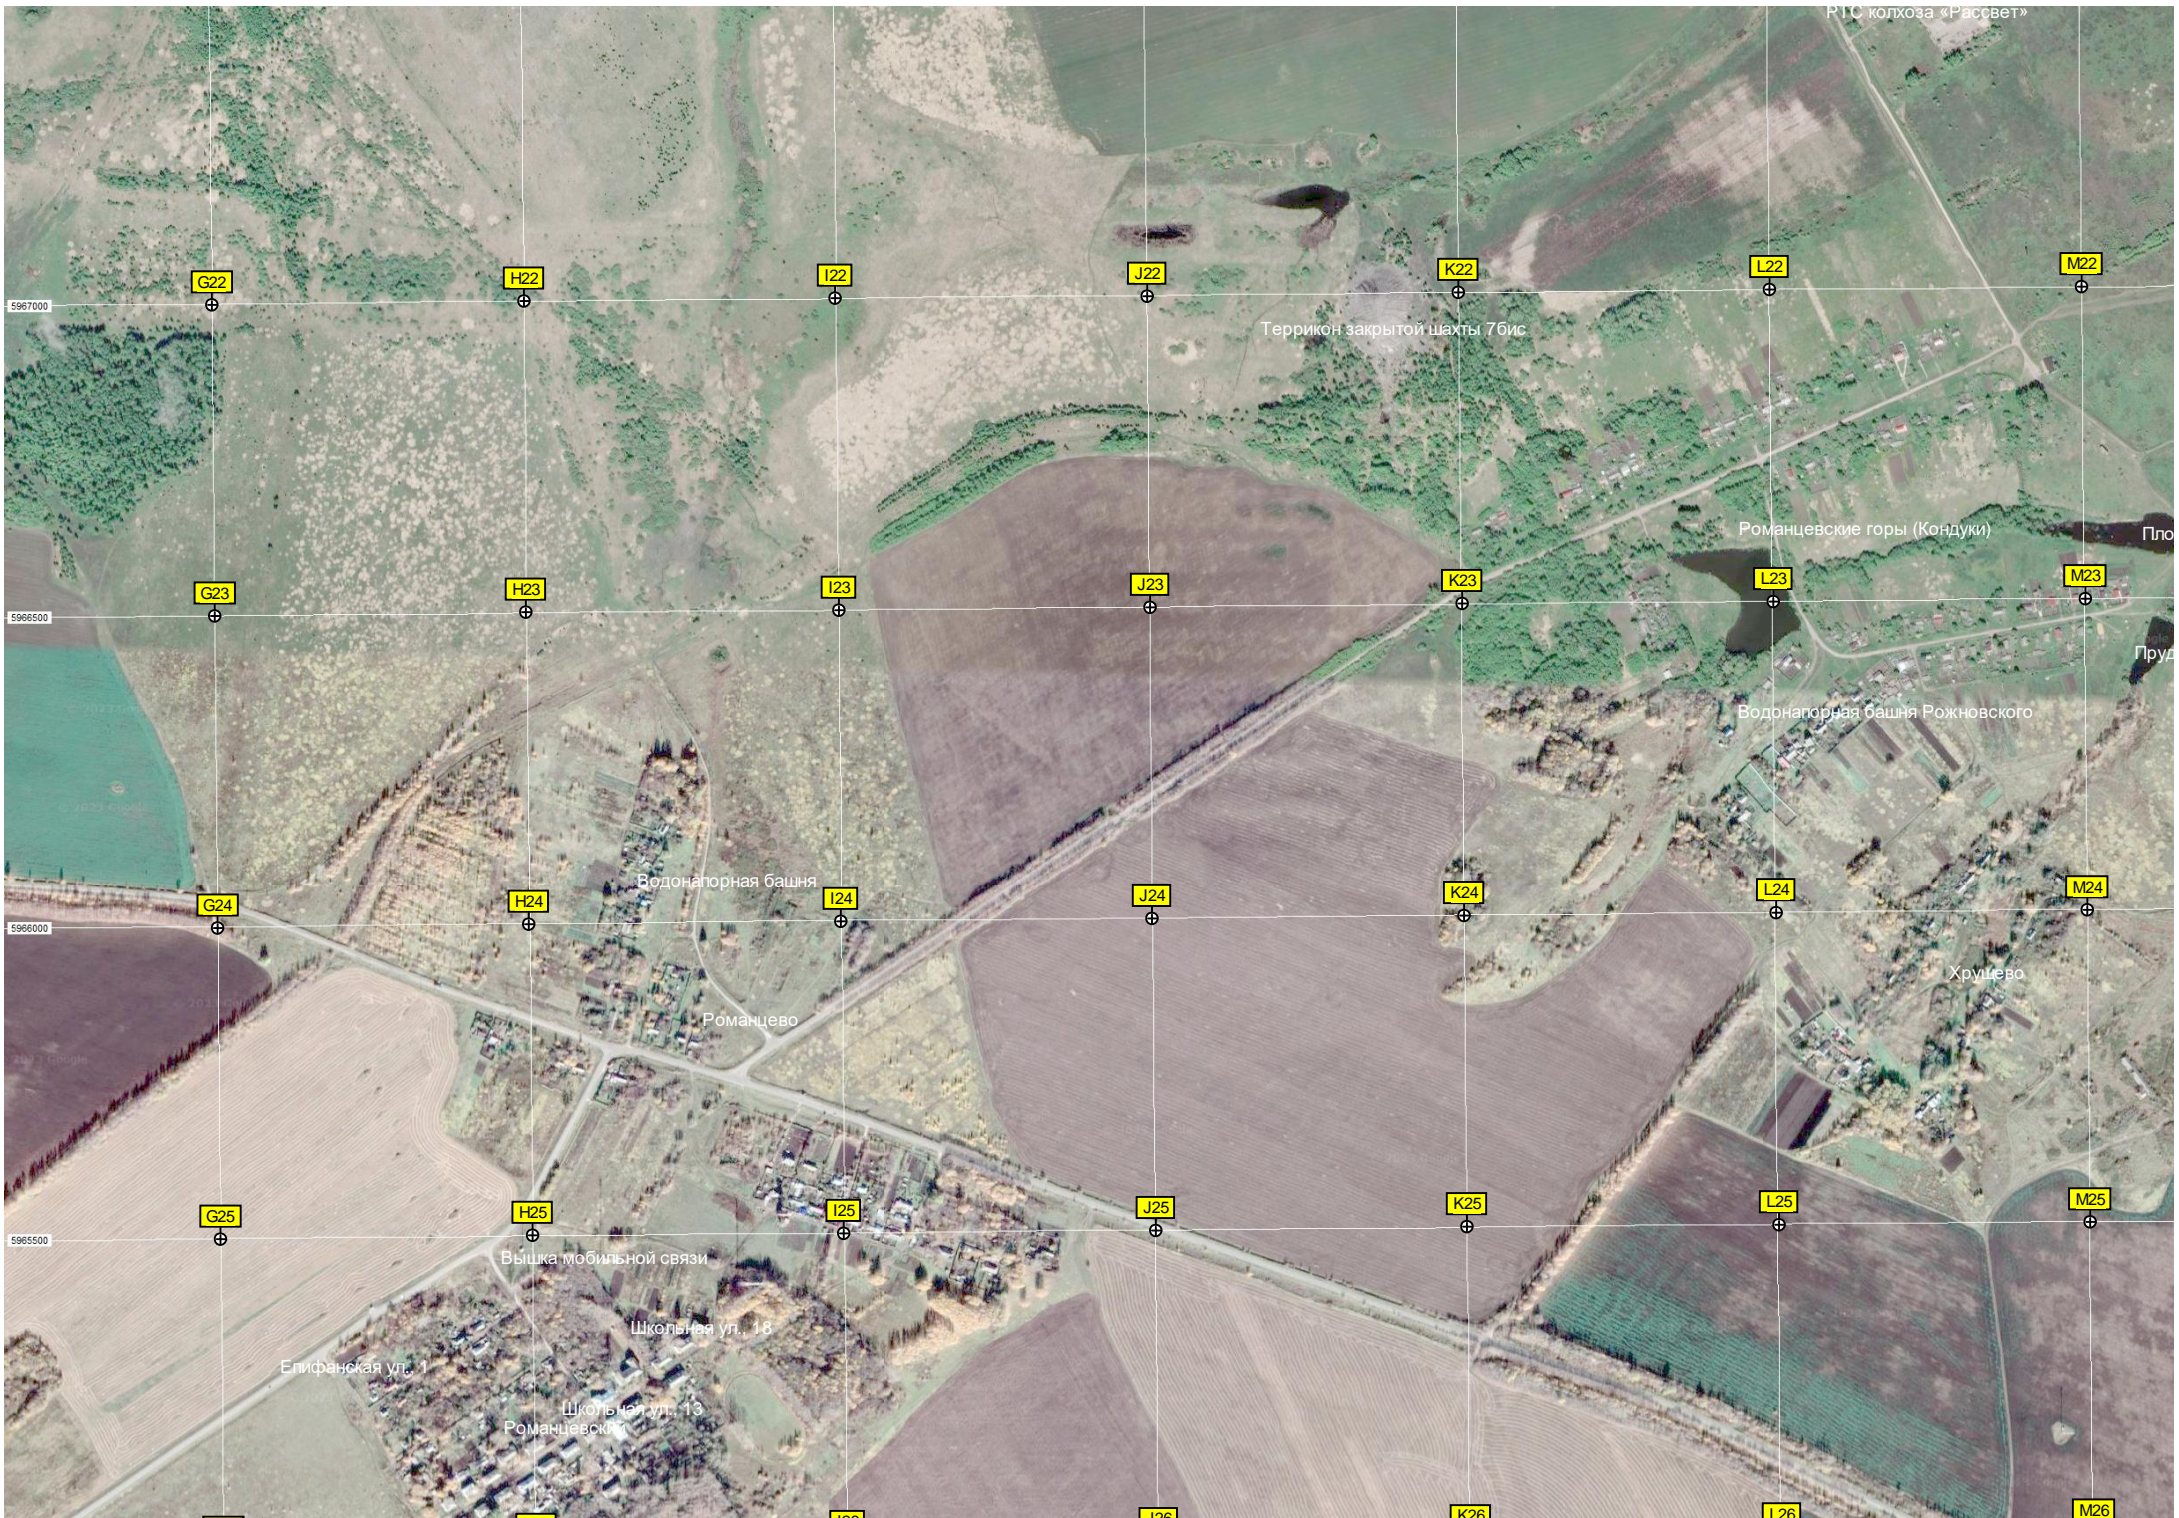

AD21

AE21

AF21

5967500

БЫЙ

ПТО колхоза «Рассвет»

Террикон закрытой шахты 7бис

Романцевские горы (Кондуки)