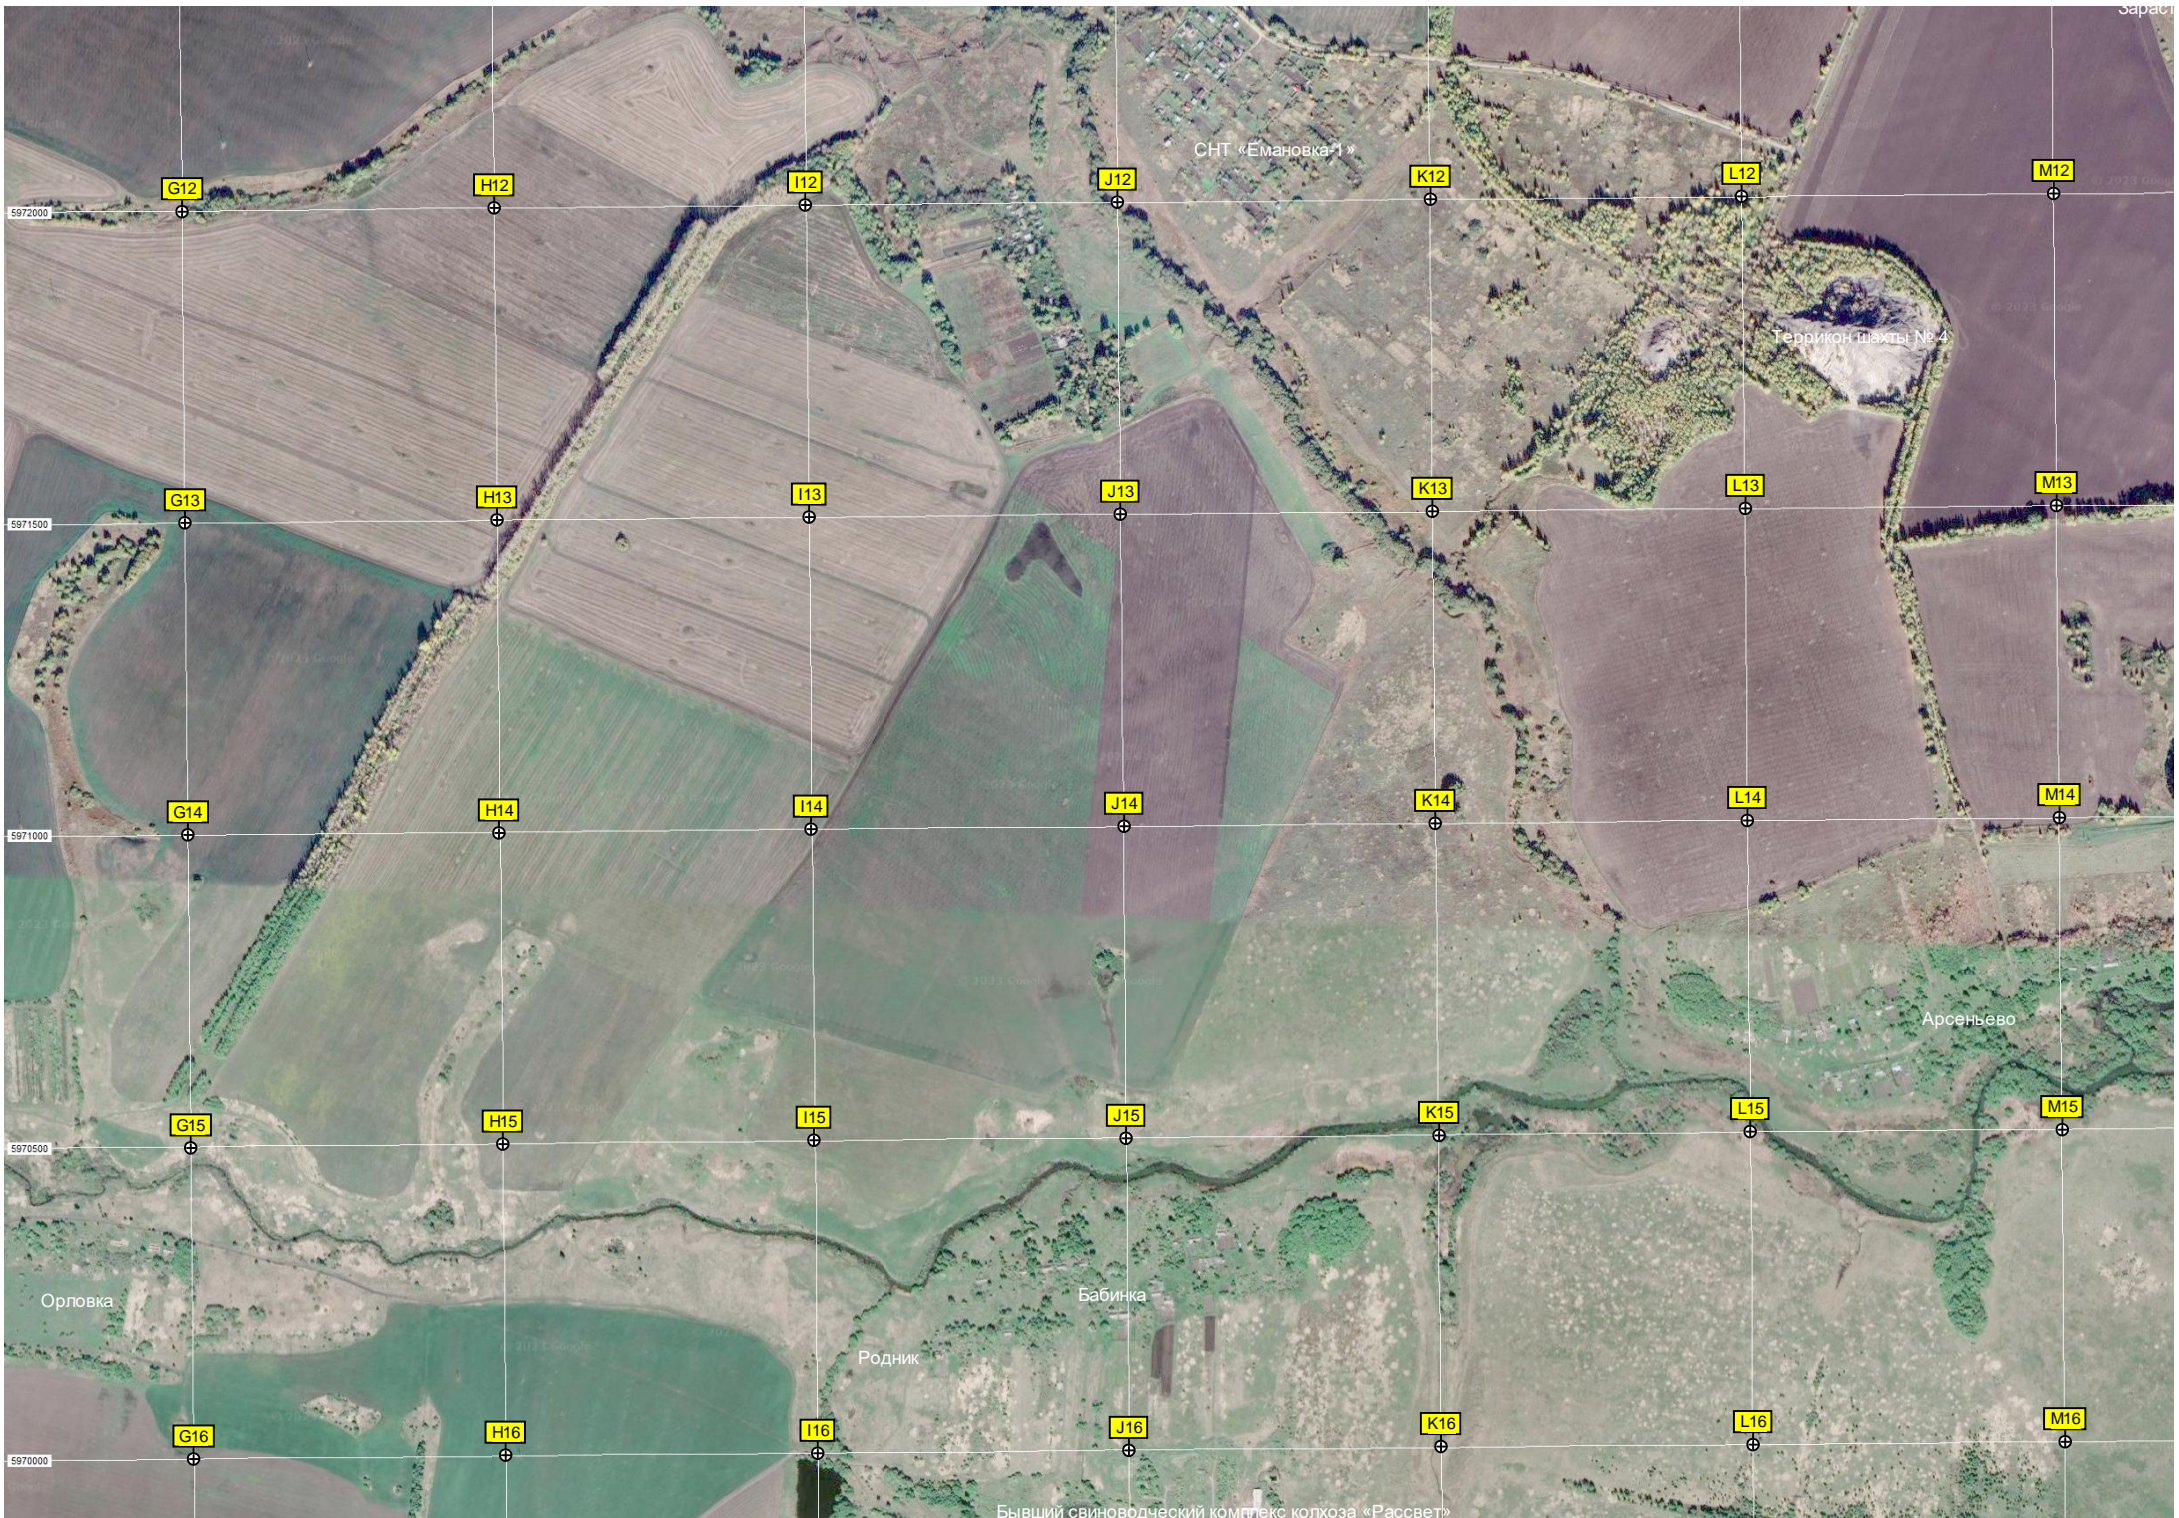

Y11

Z11

AA11

Карьерный водоём

Водонапорная башня Рожновского

СХТ «Емановка*1»

Террикон Шахты № 4

Арсеньево