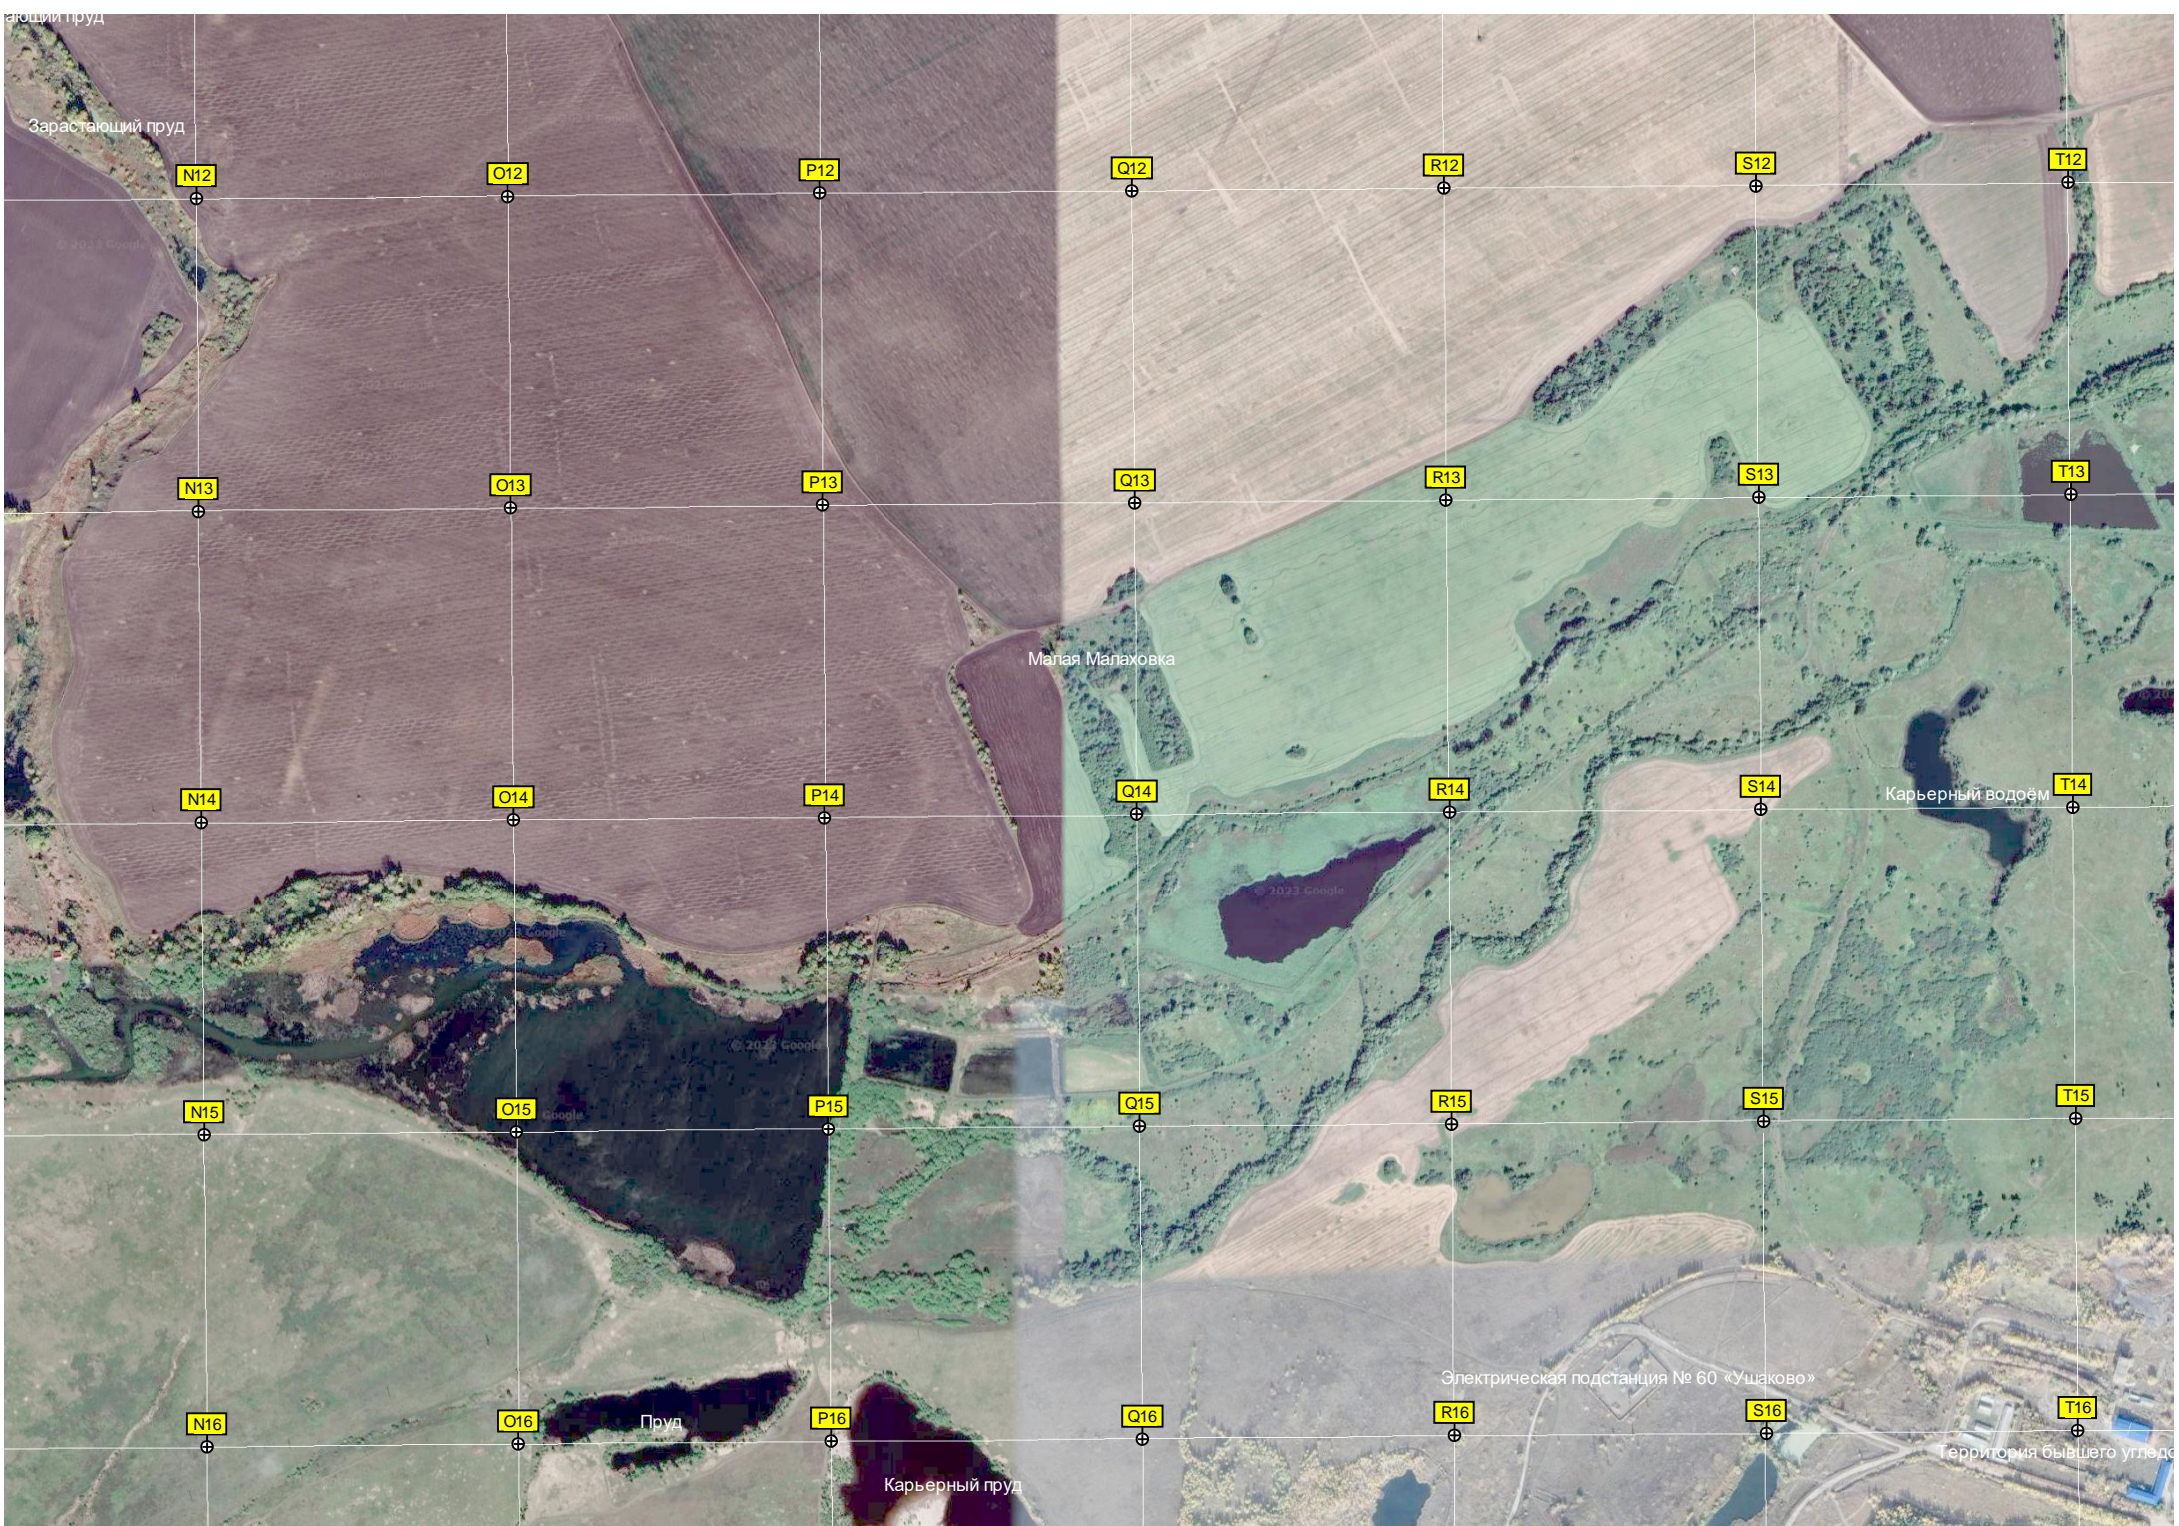

Зарастающий пруд

Зарастающий пруд

N12

O12

P12

Q12

R12

S12

T12

N13

O13

P13

Q13

R13

S13

T13

N14

O14

P14

Q14

R14

S14

T14

Малая Малаховка

Карьерный водоём

N15

O15

P15

Q15

R15

S15

T15

N16

O16

P16

Q16

R16

S16

T16

Пруд

Карьерный пруд

Электрическая подстанция № 60 «Ушаково»

Территория бывшего угле...