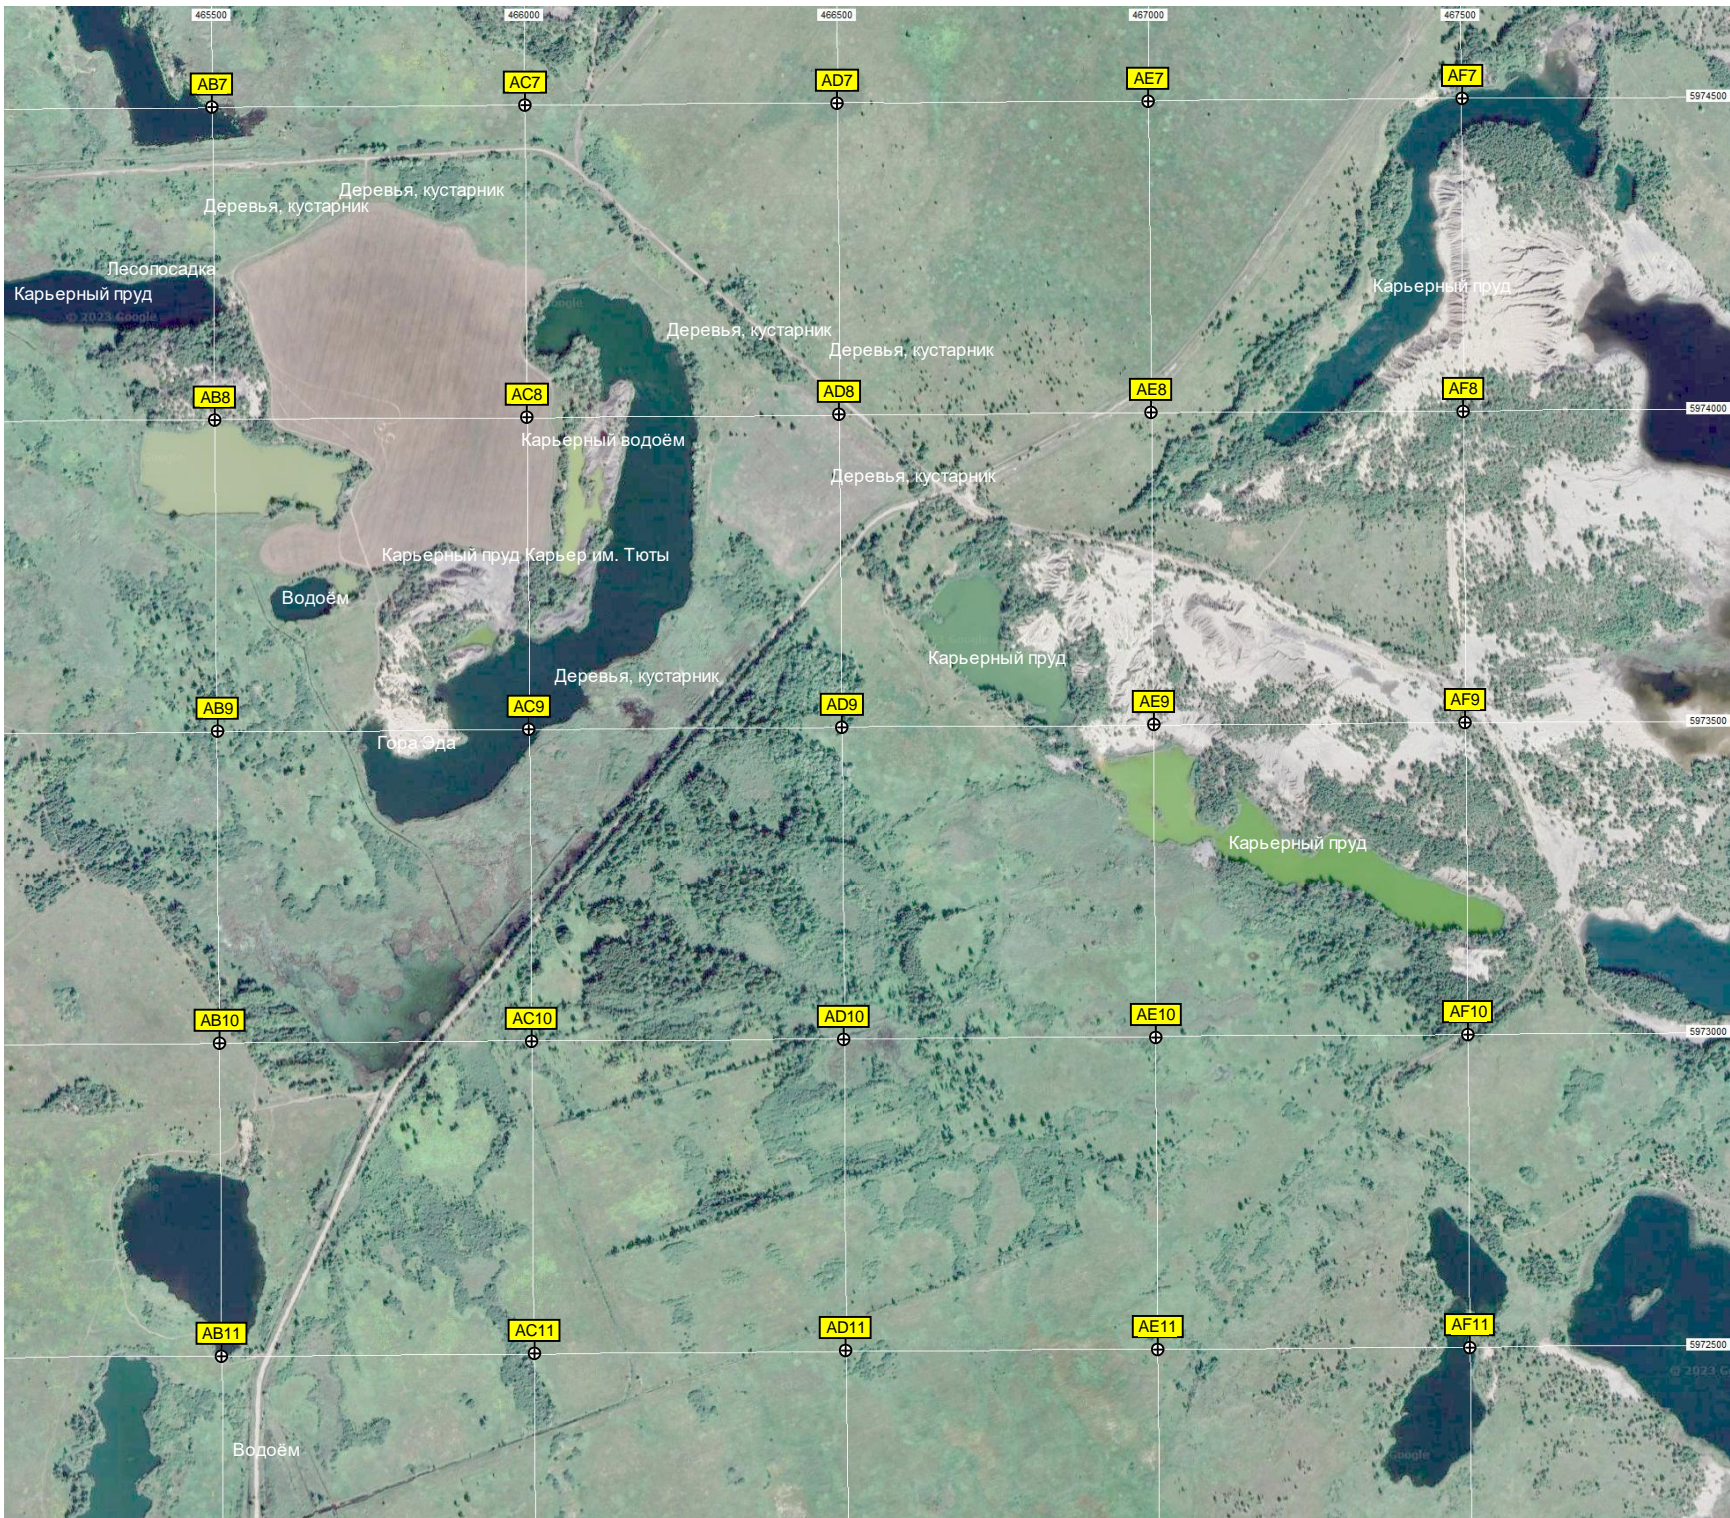

Лесополоса

Лесополоса

Водонапорная башня

Водонапорная башня Рожновского

U11

V11

W11

X11

Y11

Z11

AA11

Карьерный водоём

Водонапорная башня Рожновского

СХТ «Емановка*1»

Террикон Шахты № 4

Арсеньево