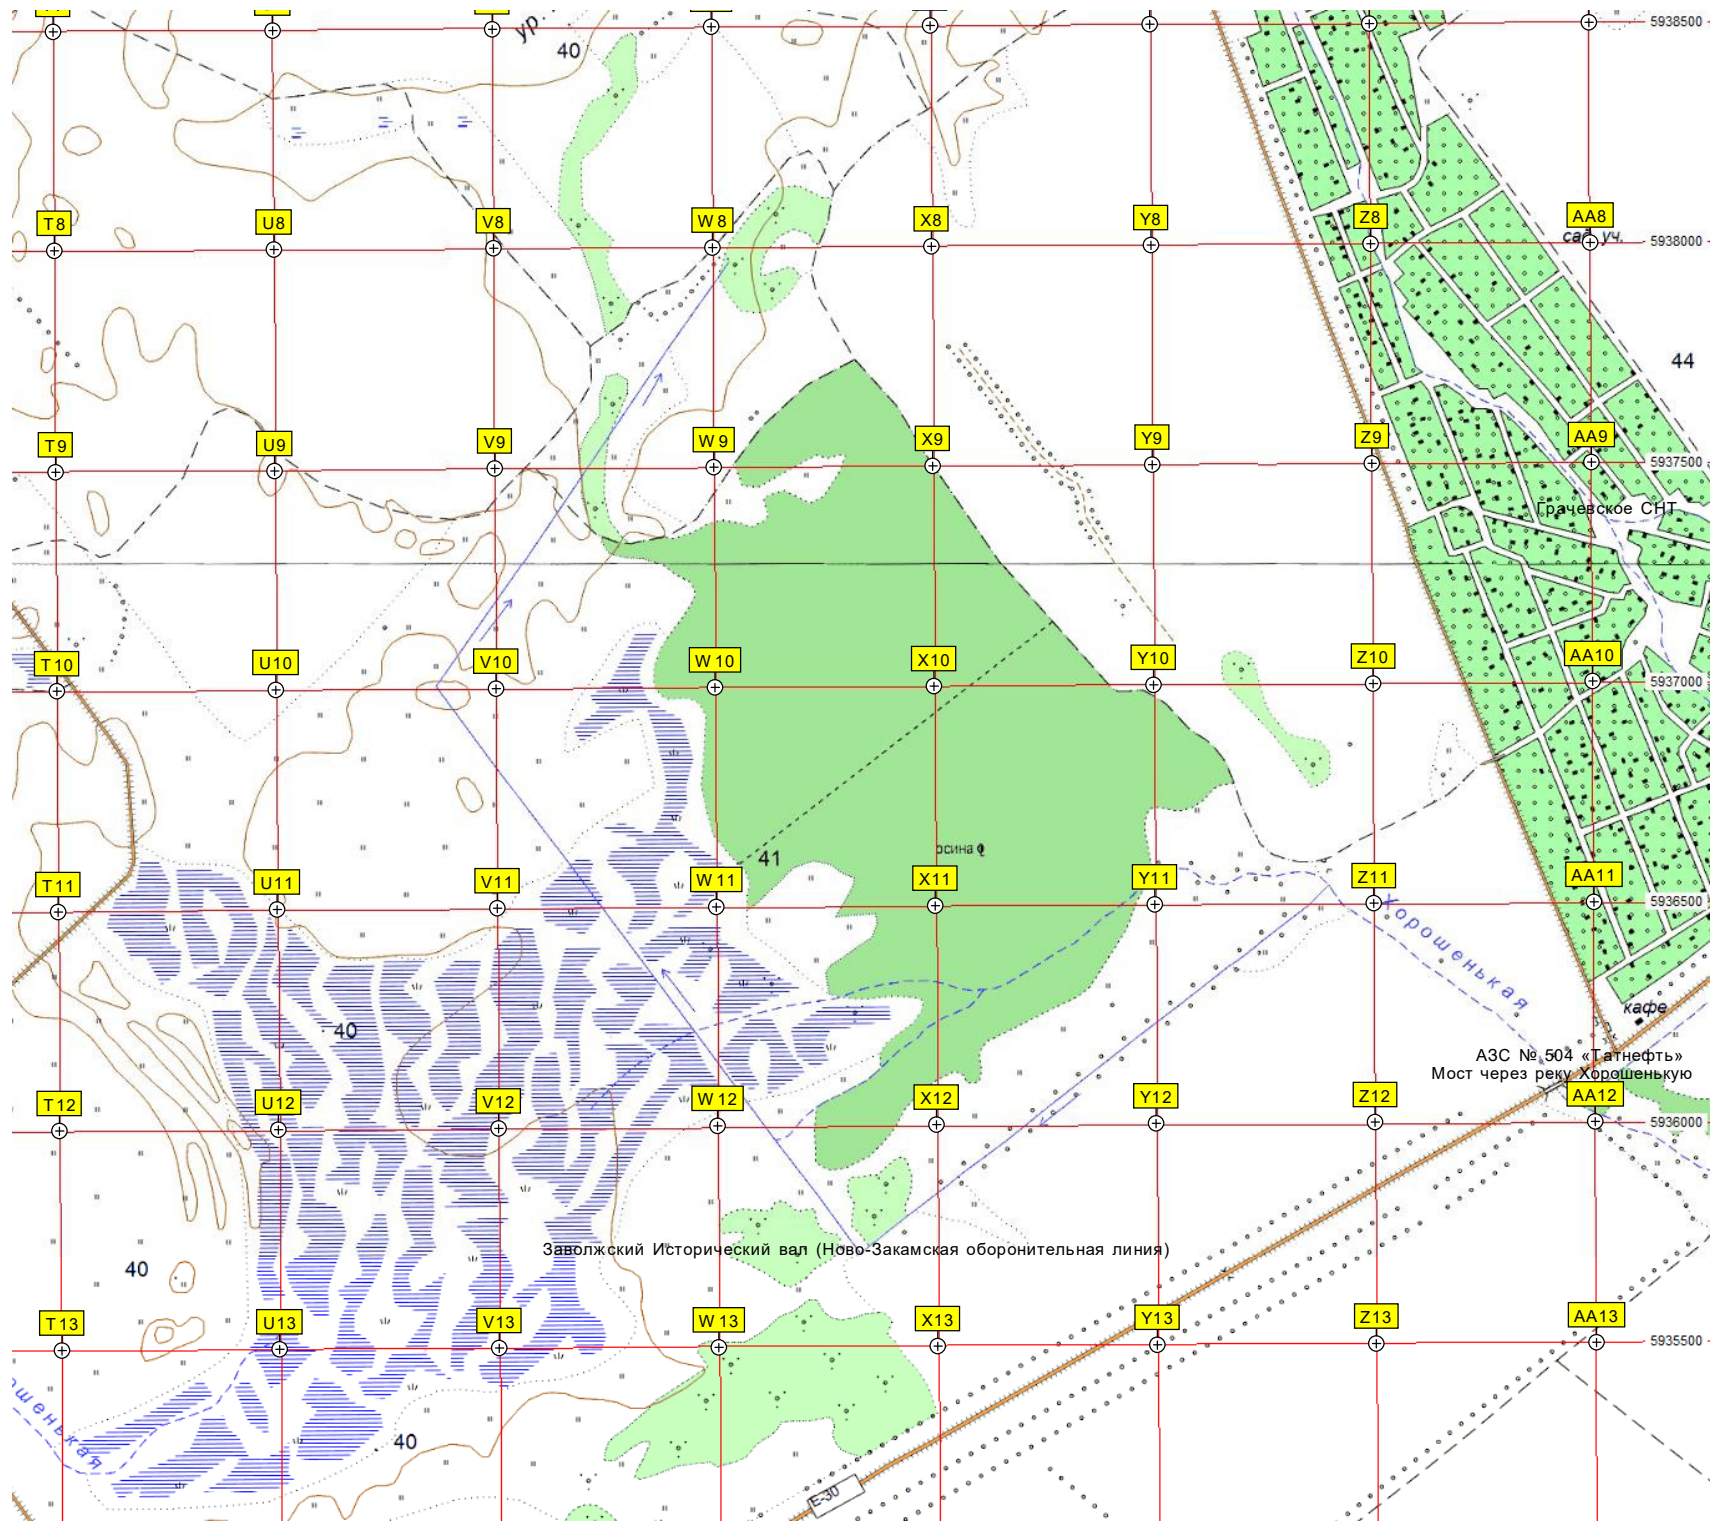

000

5935000
5934500
5934000
5933500
5933000
5932500
5932000

A14 B14 C14 D14 E14 F14 G14 H14 I14
A15 B15 C15 D15 E15 F15 G15 H15 I15
A16 B16 C16 D16 E16 F16 G16 H16 I16
A17 B17 C17 D17 E17 F17 G17 H17 I17
A18 B18 C18 D18 E18 F18 G18 H18 I18
A19 B19 C19 D19 E19 F19 G19 H19 I19
A20 B20 C20 D20 E20 F20 G20 H20 I20

Озеро Рачье
Сред Солонцовка

Черонтаево

Ур. Местный Облив

Кривое Озеро

Болото

Урочище Ильмень

Ильмень

Верхнее Солонцовское

Сад
Солонцовка

Заволжский исторический вал

J14

K14

L14

M14

N14

O14