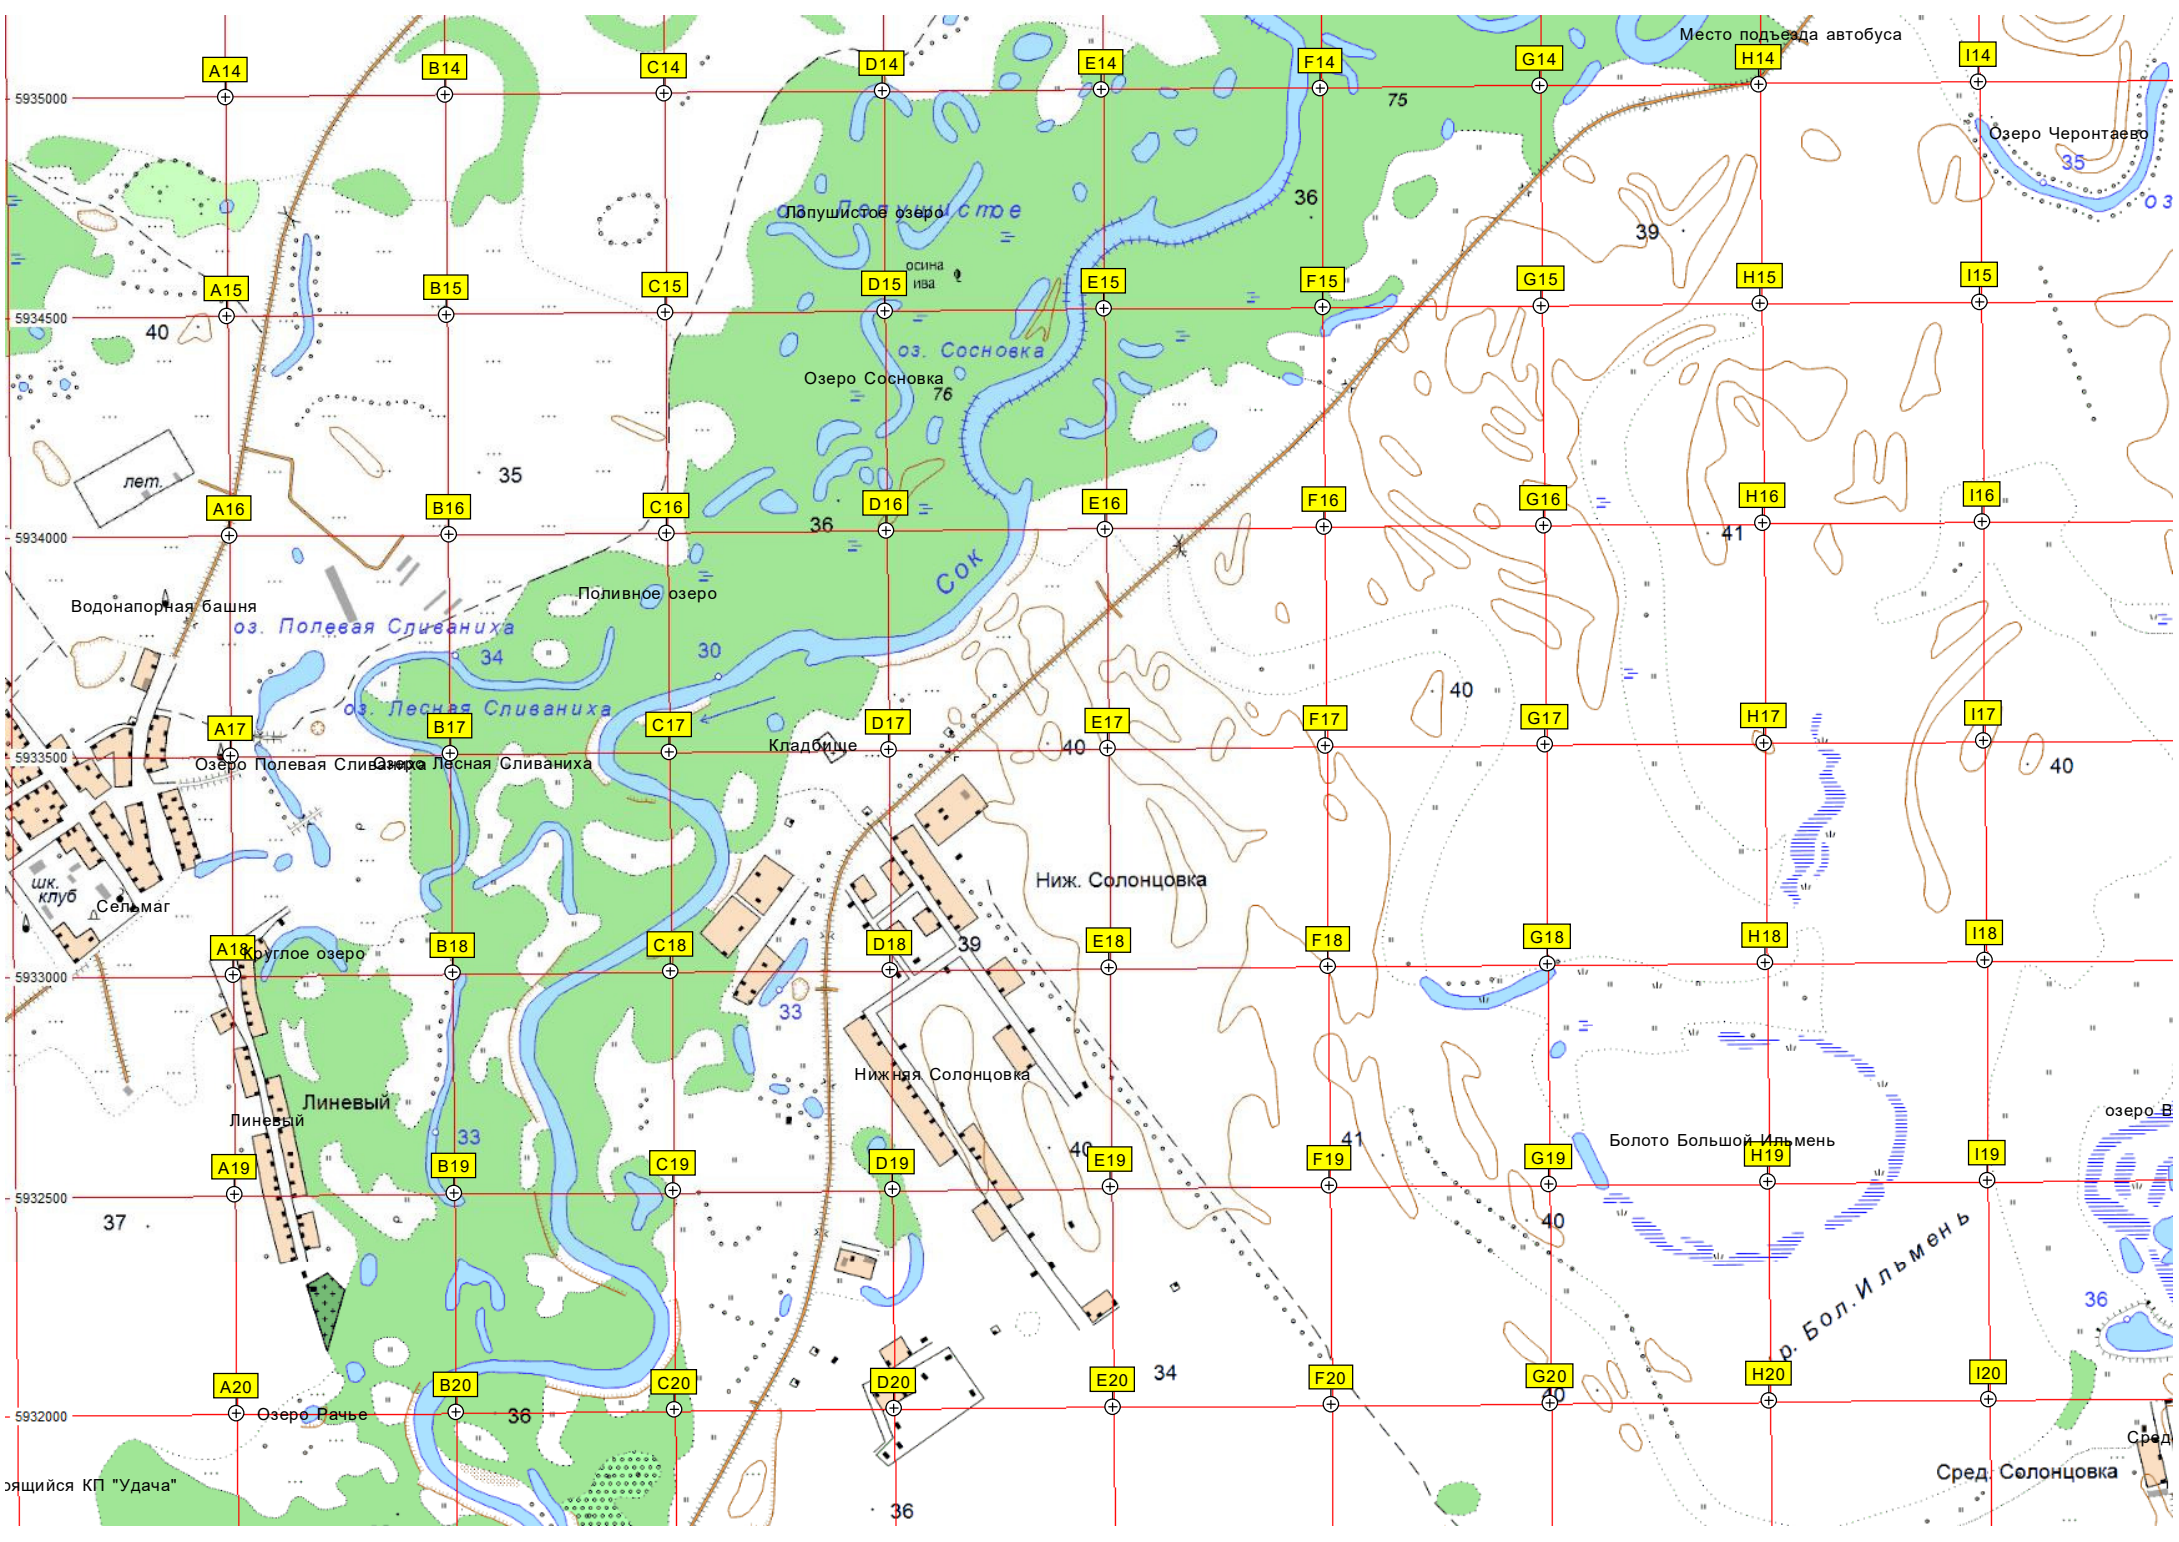

5935000
5934500
5934000
5933500
5933000
5932500
5932000

A14 B14 C14 D14 E14 F14 G14 H14 I14
A15 B15 C15 D15 E15 F15 G15 H15 I15
A16 B16 C16 D16 E16 F16 G16 H16 I16
A17 B17 C17 D17 E17 F17 G17 H17 I17
A18 B18 C18 D18 E18 F18 G18 H18 I18
A19 B19 C19 D19 E19 F19 G19 H19 I19
A20 B20 C20 D20 E20 F20 G20 H20 I20

Озеро Рачье
Сред Солонцовка