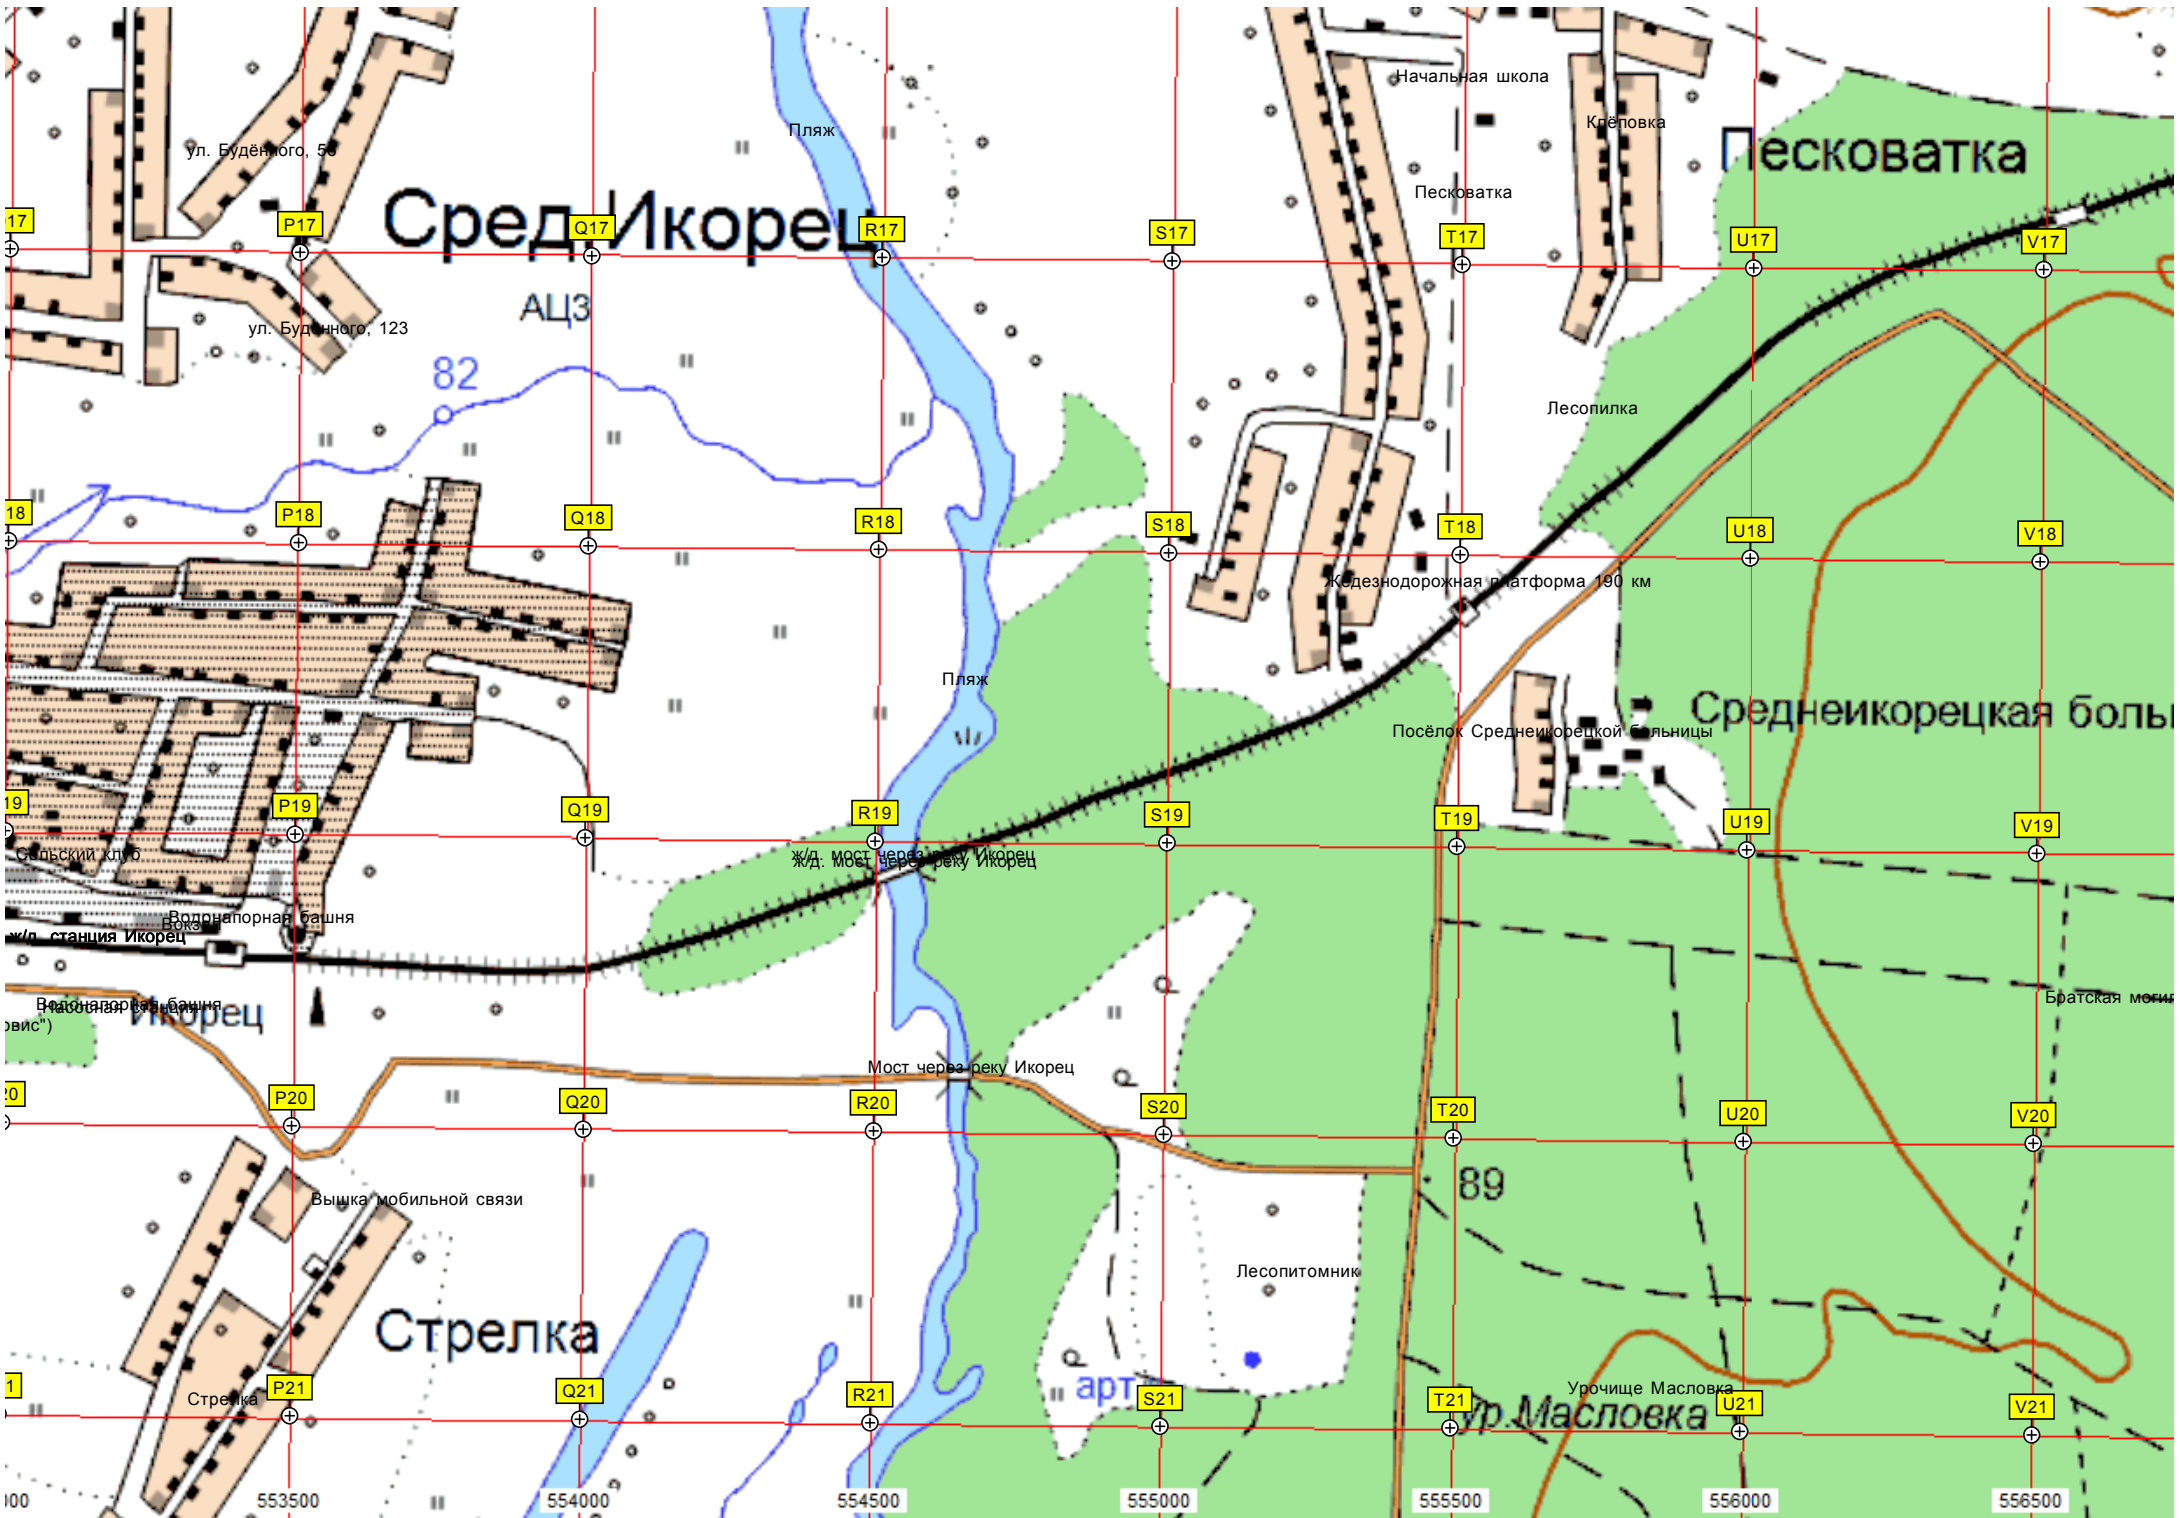

Сред Икорец

Песковатка

Среднеикорецкая больница

Стрелка

Ур. Масловка

ул. Будённого, 56

ул. Будённого, 123

Начальная школа

Креповка

Песковатка

Лесопилка

Железнодорожная платформа 190 км

Посёлок Среднеикорецкой больницы

Спортивный клуб

Водонапорная башня

Водонапорная башня

Вышка мобильной связи

Лесопитомник

Урочище Масловка

Пляж

Пляж

Ж/д. мост через реку Икорец

Мост через реку Икорец

Братская межа

17

P17

Q17

R17

S17

T17

U17

V17

18

P18

Q18

R18

S18

T18

U18

V18

19

P19

Q19

R19

S19

T19

U19

V19

20

P20

Q20

R20

S20

T20

U20

V20

21

P21

Q21

R21

S21

T21

U21

V21

82

89

100

553500

554000

554500

555000

555500

556000

556500