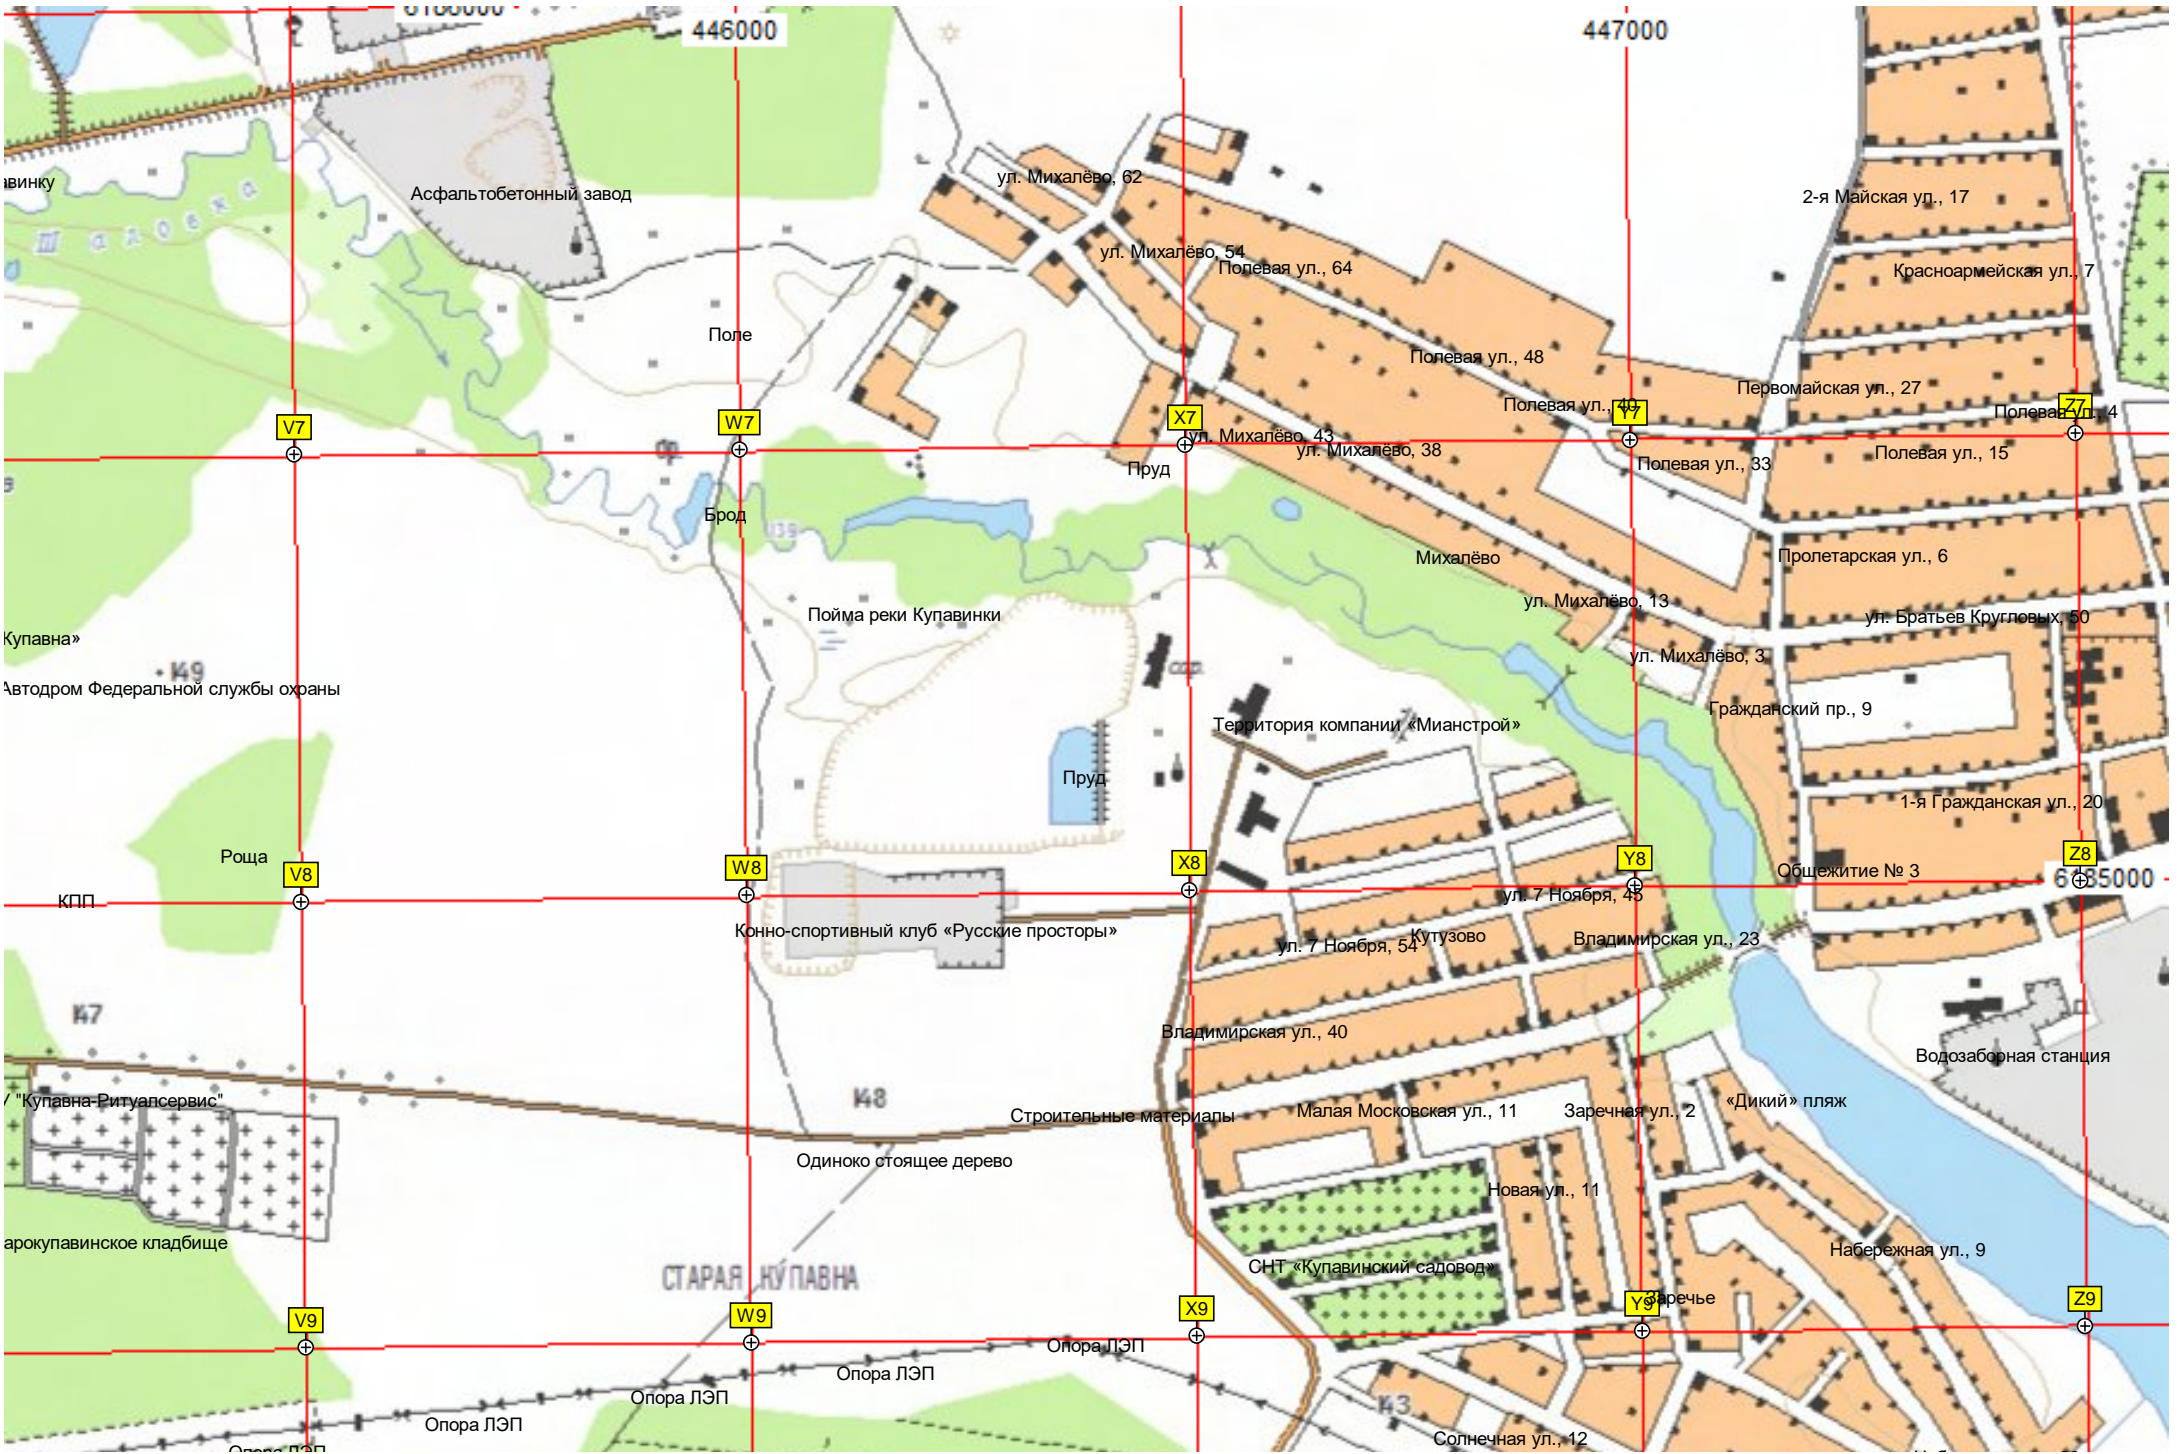

Купавинку

Асфальтобетонный завод

ул. Михалёво, 62

ул. Михалёво, 54

Полевая ул., 64

2-я Майская ул., 17

Красноармейская ул., 7

Поле

Полевая ул., 48

Первомайская ул., 27

V7

W7

X7

Y7

Z7

Брод

ул. Михалёво, 43

ул. Михалёво, 38

Полевая ул., 33

Полевая ул., 15

Купавна

Пойма реки Купавинки

Михалёво

ул. Михалёво, 13

ул. Братьев Кругловых, 50

Автодром Федеральной службы охраны

К49

Территория компании «Мианстрой»

ул. Михалёво, 3

Гражданский пр., 9

Роща

V8

W8

X8

Y8

Z8

КПП

Конно-спортивный клуб «Русские просторы»

ул. 7 Ноября, 45

Общешитие № 3

635000

К47

ул. 7 Ноября, 54

Владимирская ул., 23

1-я Гражданская ул., 20

«Купавна-Ритуалсервис»

К48

Строительные материалы

Владимирская ул., 40

Малая Московская ул., 11

Заречная ул., 2

Водозаборная станция

арокупавинское кладбище

Одиноко стоящее дерево

«Дикий» пляж

Новая ул., 11

Набережная ул., 9

СТАРАЯ КУПАВНА

СНТ «Купавинский садовод»

Заречье

V9

W9

X9

Y9

Z9

Опора ЛЭП

Опора ЛЭП

Опора ЛЭП

Опора ЛЭП

Опора ЛЭП

Солнечная ул., 12