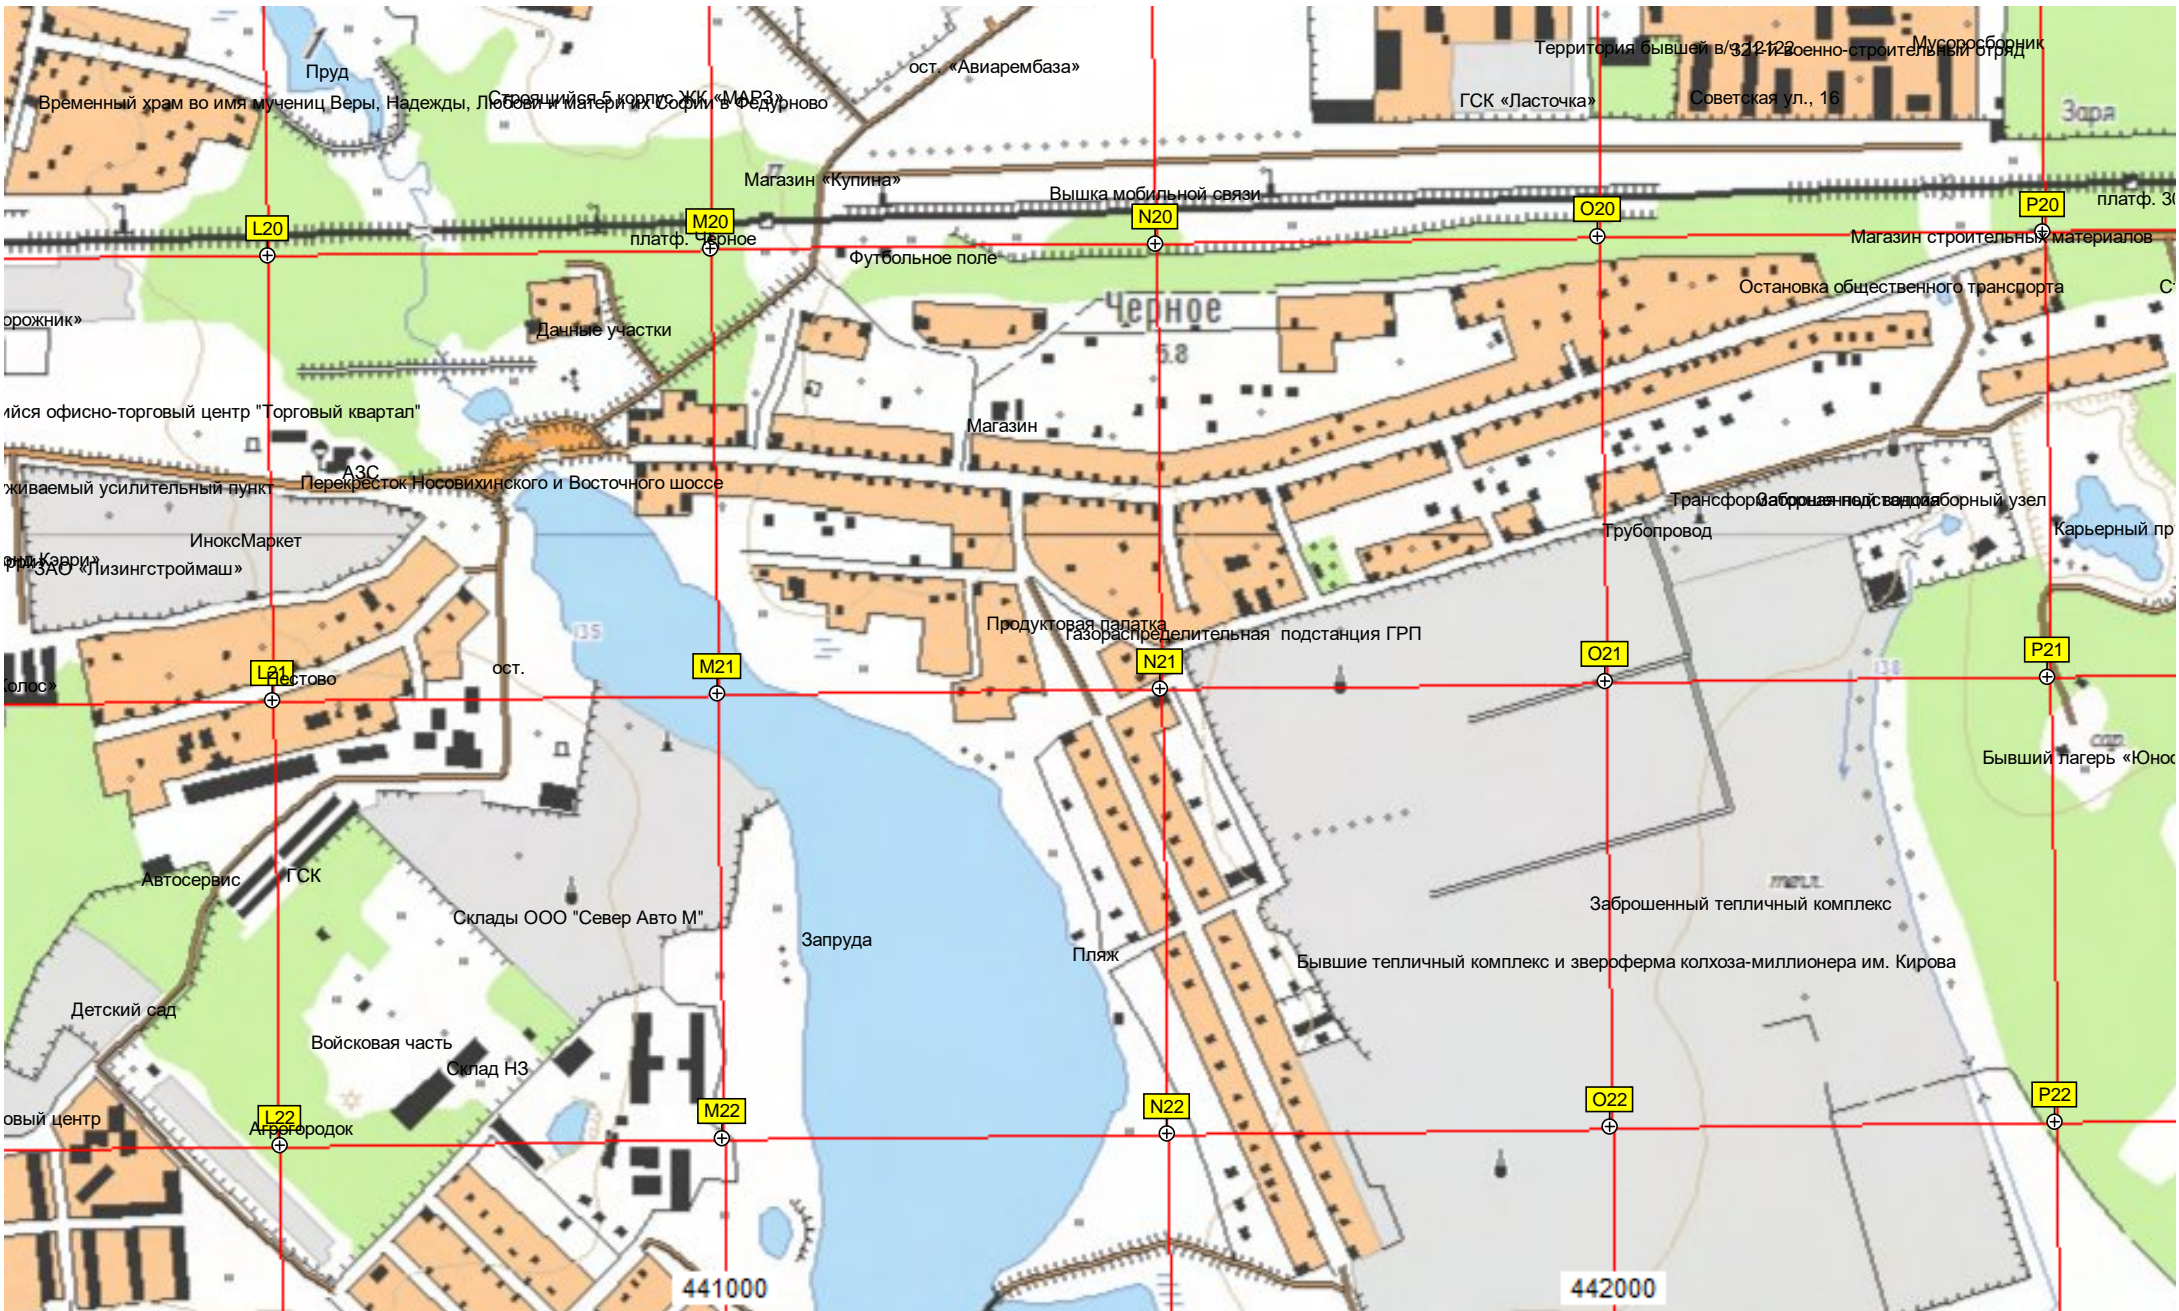

Болото

Пруд СНТ «Зазерье»

1. Ленина, 2/9
5. Общешитие
Московская ул., 23

Полигон Московского гидрометеорологического института

618000
ИЗ
ЭЛЕКТРОГ

Временный храм во имя мучениц Веры, Надежды, Любови и матери их Софии в Федурново