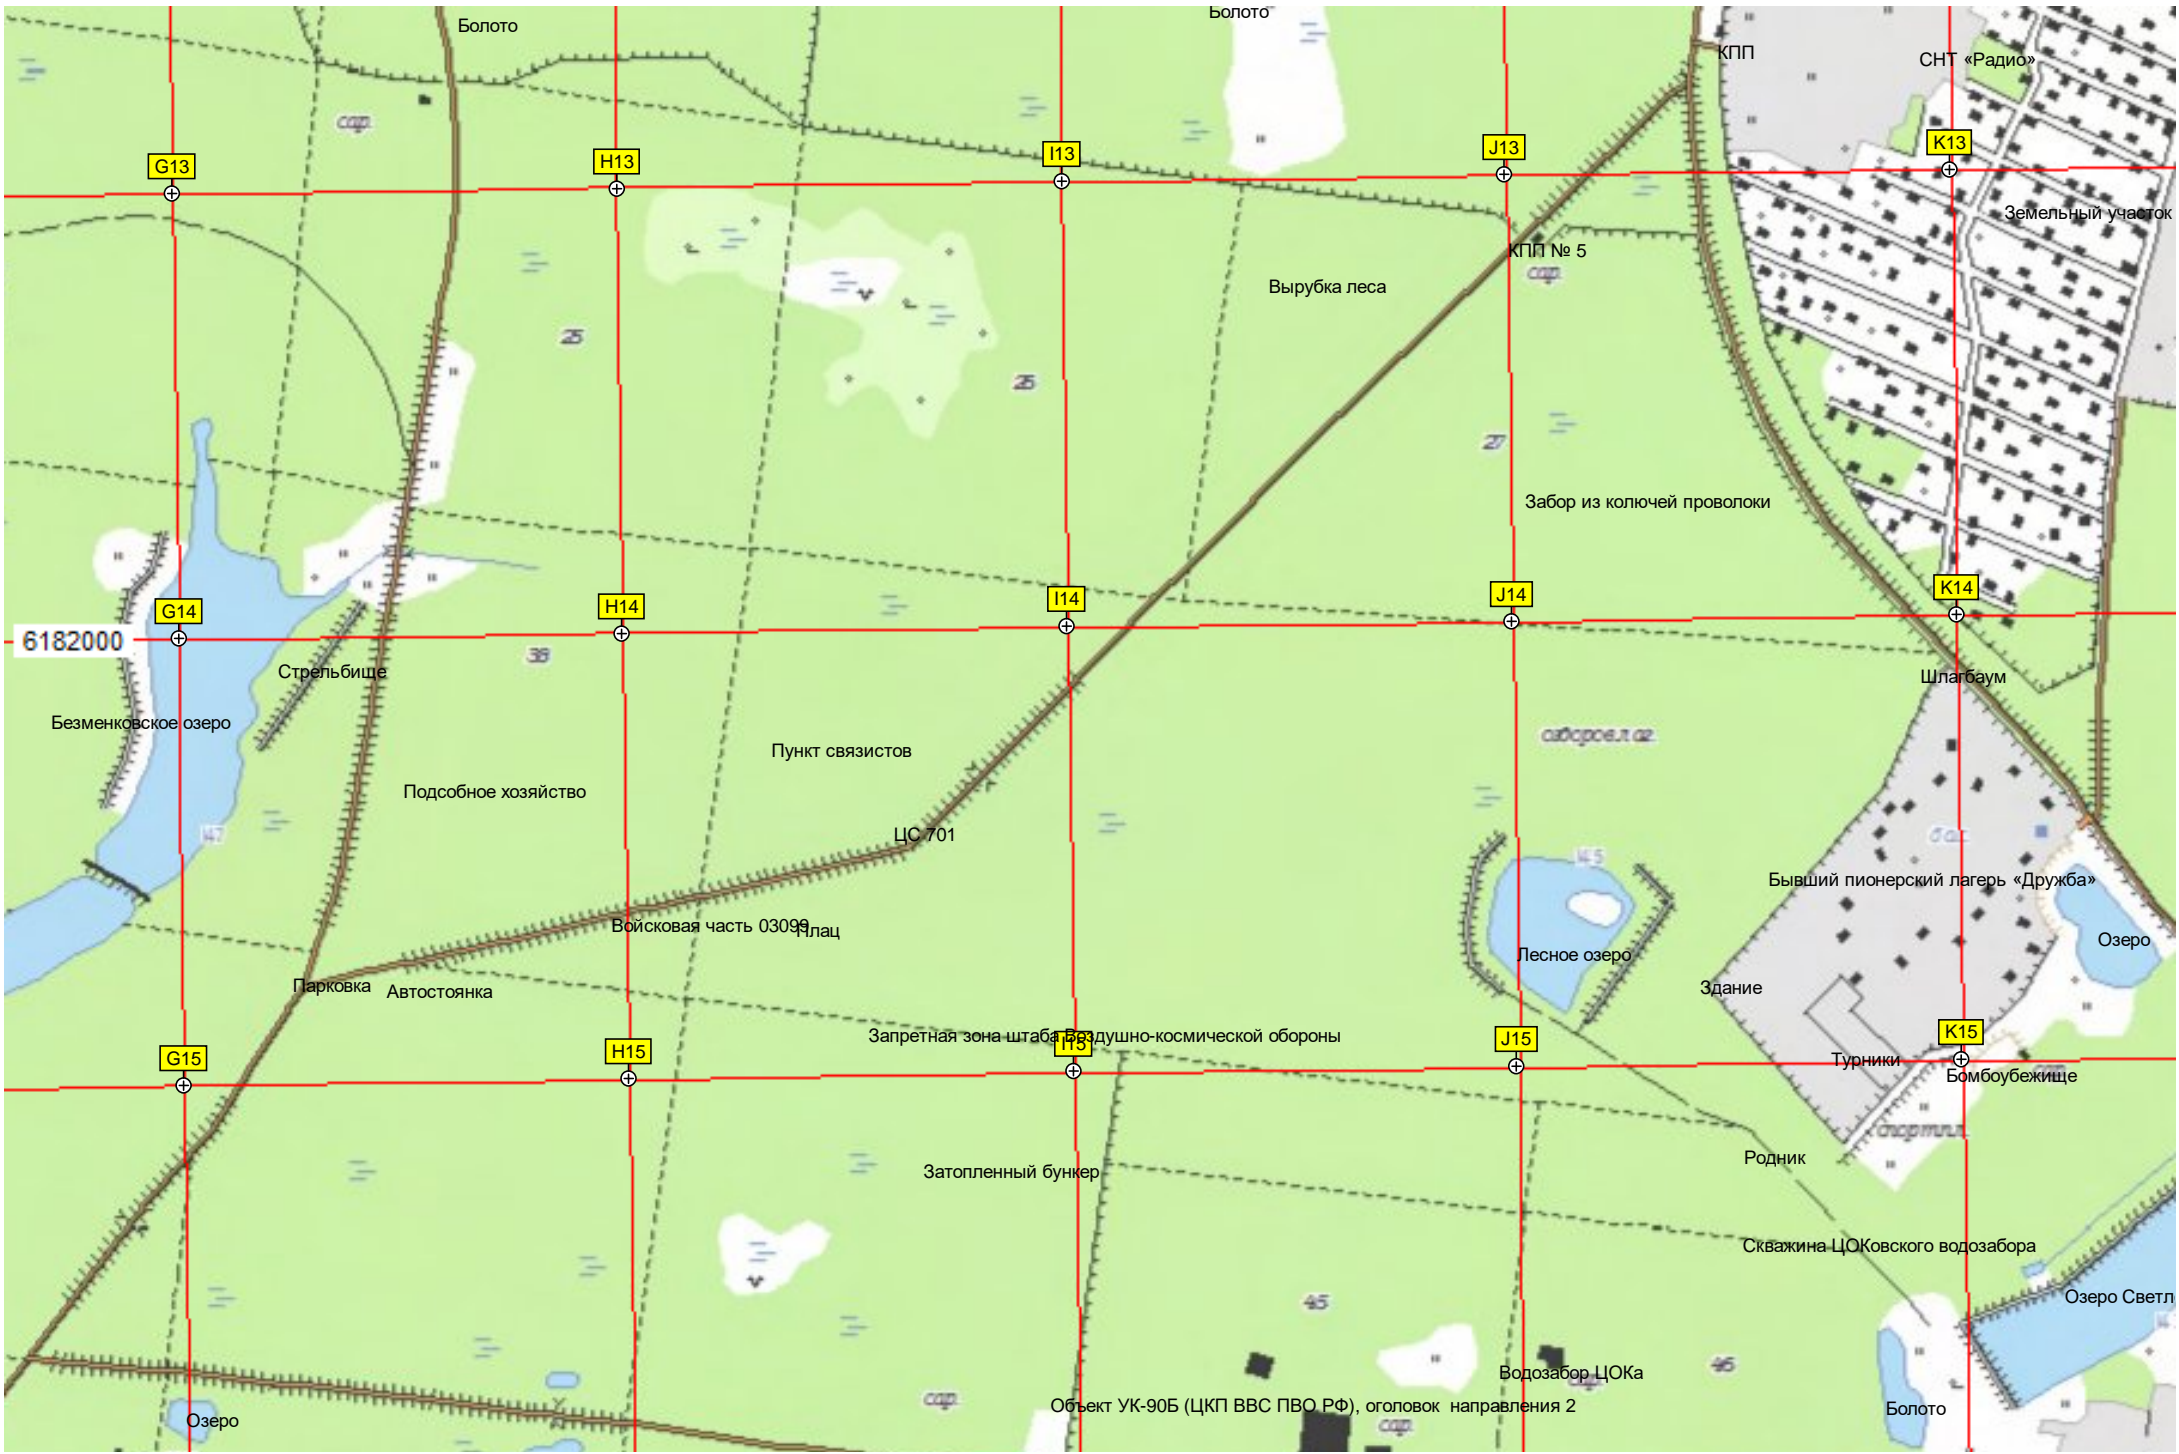

6182000

G13

H13

I13

J13

K13

G14

H14

I14

J14

K14

G15

H15

I15

J15

K15

Болото

Болото

КПП

СНТ «Радио»

Земельный участок

Вырубка леса

КПП № 5

Забор из колючей проволоки

Стрельбище

Безменковское озеро

Подсобное хозяйство

Пункт связистов

ЦС 701

Войсковая часть 03099

Площ

Парковка

Автостоянка

Запретная зона штаба Воздушно-космической обороны

Лесное озеро

Бывший пионерский лагерь «Дружба»

Озеро

Здание

Турники

Бомбоубежище

Затопленный бункер

Родник

Скважина ЦОКовского водозабора

Озеро Светл

Озеро

Объект УК-90Б (ЦКП ВВС ПВО РФ), оголовок направления 2

Водозабор ЦОКа

Болото