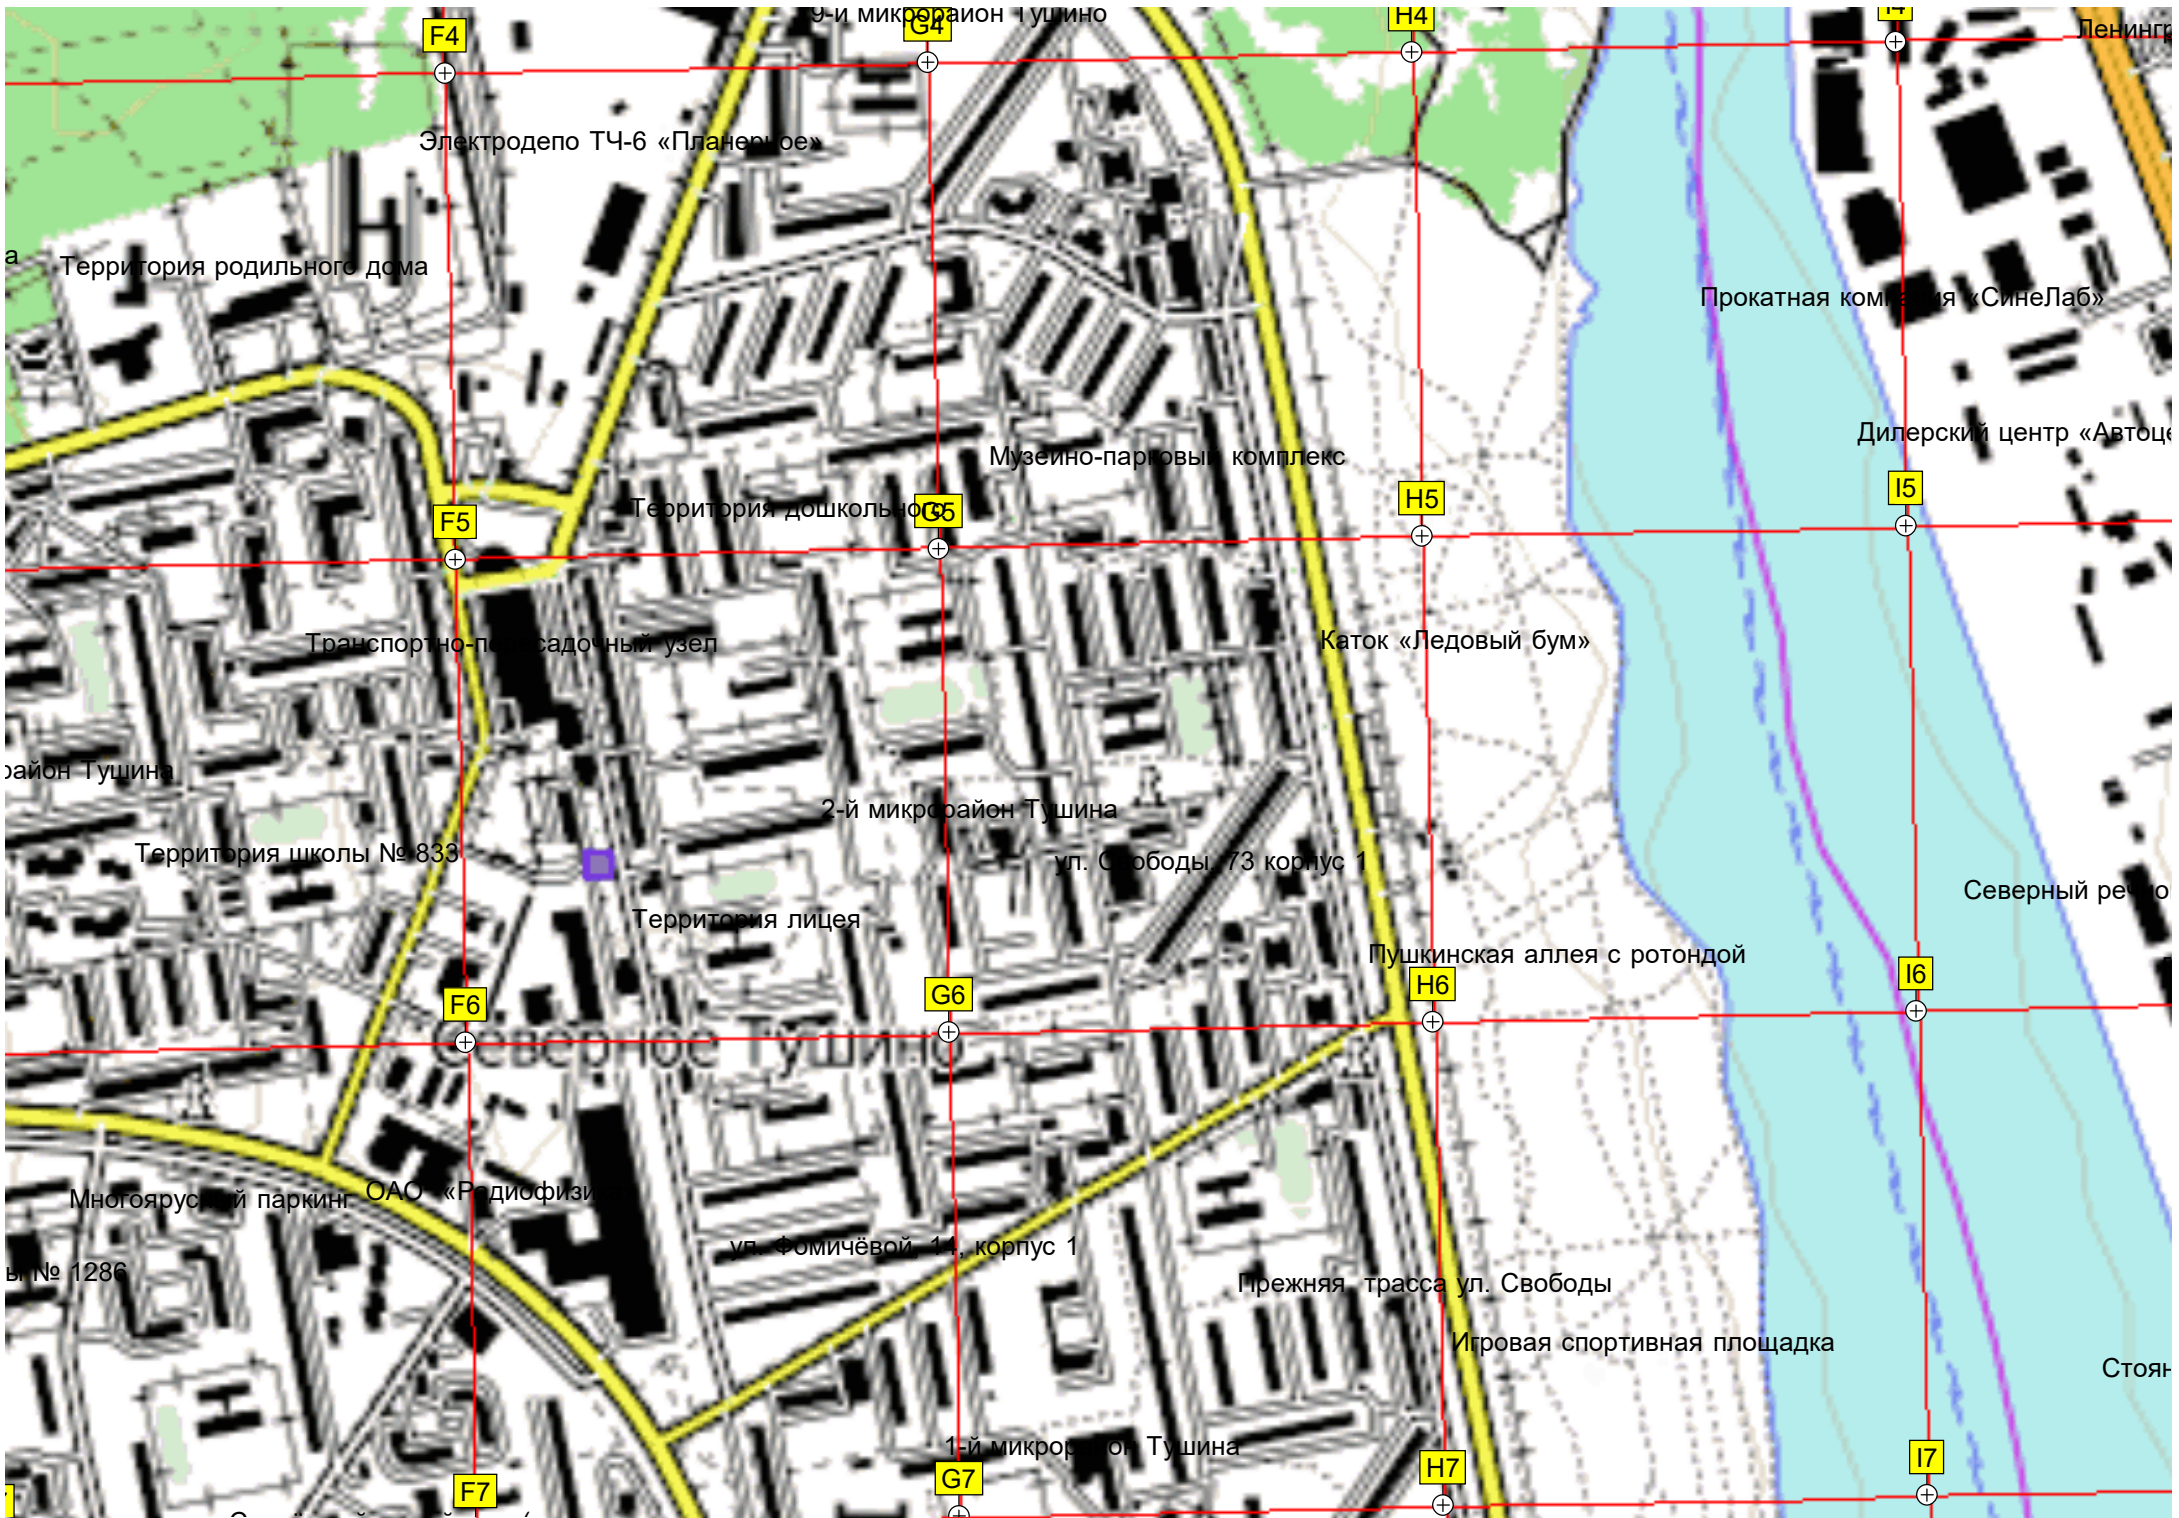

1- микрорайон Химки-Ховрино

Снесенный жилой дом (ул.

4-й микрорайон Тушина

ул. Героев Панфиловцев, 3

ул. Героев Панфиловцев, 6

Воднолыжная лебёдка

Здесь протекал ручей

Здесь был Захарковский овраг

бульвар Яна Райниса, 4 корпус 1

бульвар Яна Райниса, 4 корпус 1

Здесь проходило Сходенское

Химкинский бульвар, 7 корпус 1

Пристань Захарково

Сквер

9-й микрорайон Тушина

12-й «А» микрорайон Тушино

Трансформаторная подстанция

Российская церковь христиан
ка Горodenка

На этом месте располагался пруд

10-й микрорайон Тушина

Лодочна

кое водохранилище

Парадный вход в парк Дружбы

Причал №1
Парк Северного речного вокзала

Территория муниципалитета

Флотская ул., 2

Площадка для вождения ОСТС МАИ

4-й «А» микрорайон Химок

Строящаяся вторая очередь

довые

Площадки неработающей водной

Воздушный переход ЛЭП