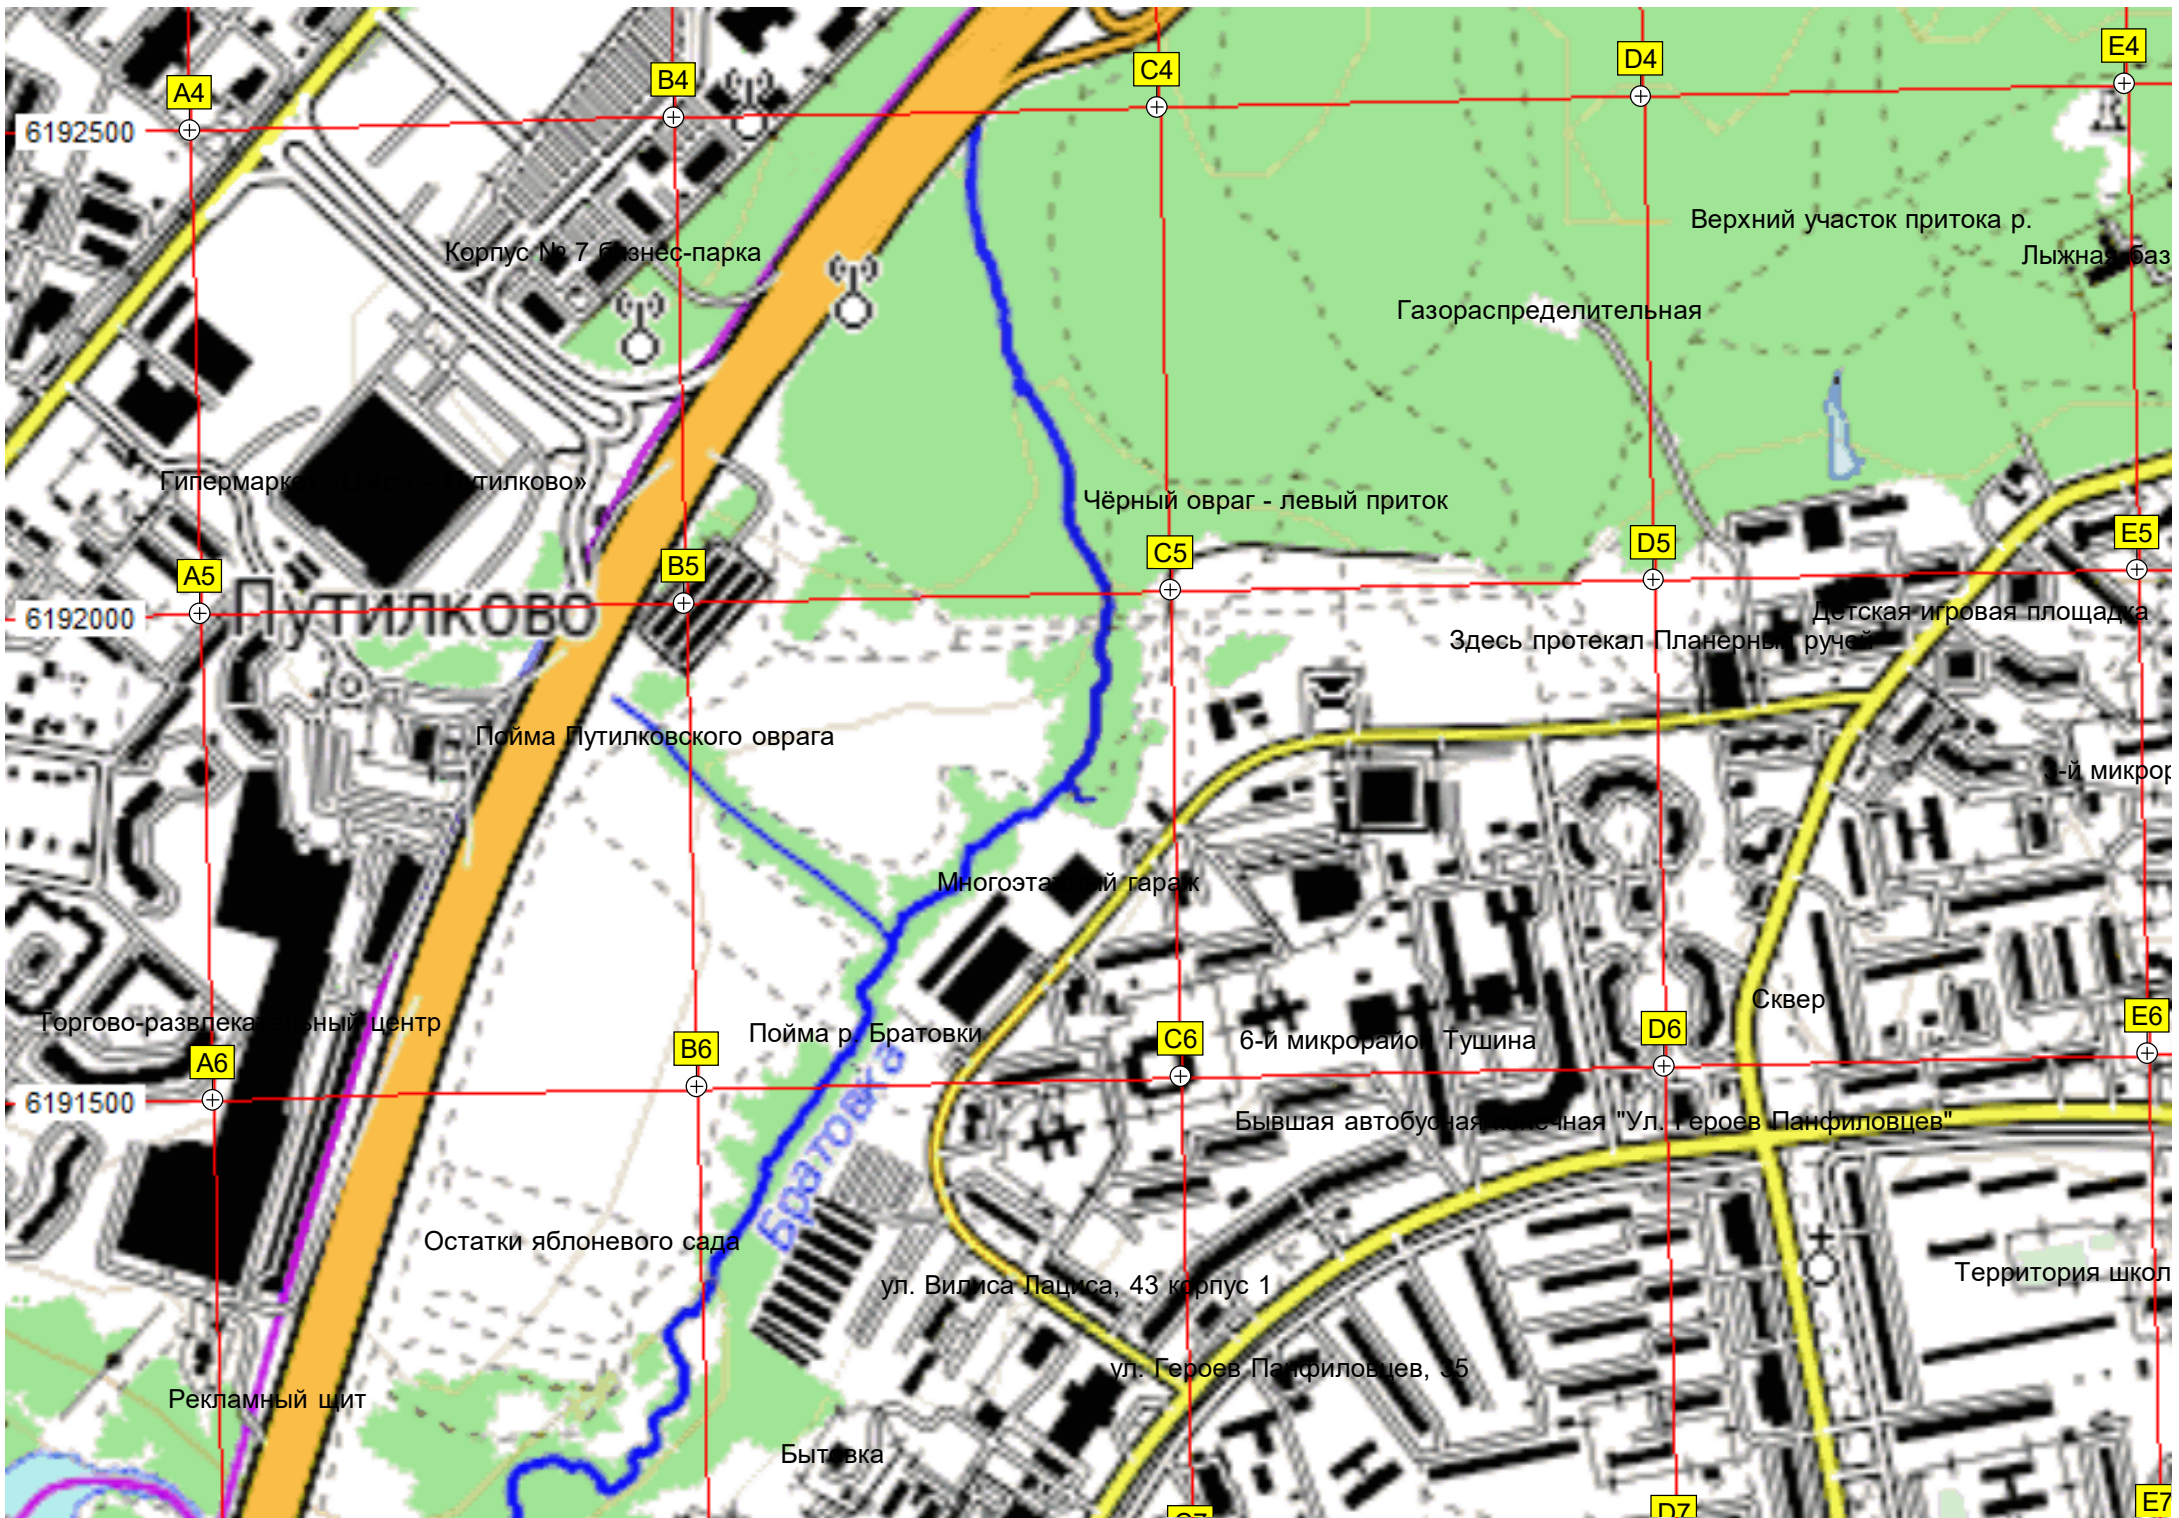

1- микрорайон Химки-Ховрино

Снесенный жилой дом (ул.

4-й микрорайон Тушина

ул. Героев Панфиловцев, 3

ул. Героев Панфиловцев, 6

Воднолыжная лебёдка

Здесь протекал ручей

Здесь был Захарковский овраг

бульвар Яна Райниса, 4 корпус 1

бульвар Яна Райниса, 4 корпус 1

Здесь проходило Сходенское

Химкинский бульвар, 7 корпус 1

Пристань Захарково

Сквер

9-й микрорайон Тушина

12-й «А» микрорайон Тушино

Трансформаторная подстанция

Российская церковь христиан
ка Горodenка

На этом месте располагался пруд

10-й микрорайон Тушина

Лодочна

кое водохранилище

Парадный вход в парк Дружбы

Причал №1
Парк Северного речного вокзала

Территория муниципалитета

Флотская ул., 2

Площадка для вождения ОСТС МАИ

4-й «А» микрорайон Химок

Строящаяся вторая очередь

довые

Площадки неработающей водной

Воздушный переход ЛЭП