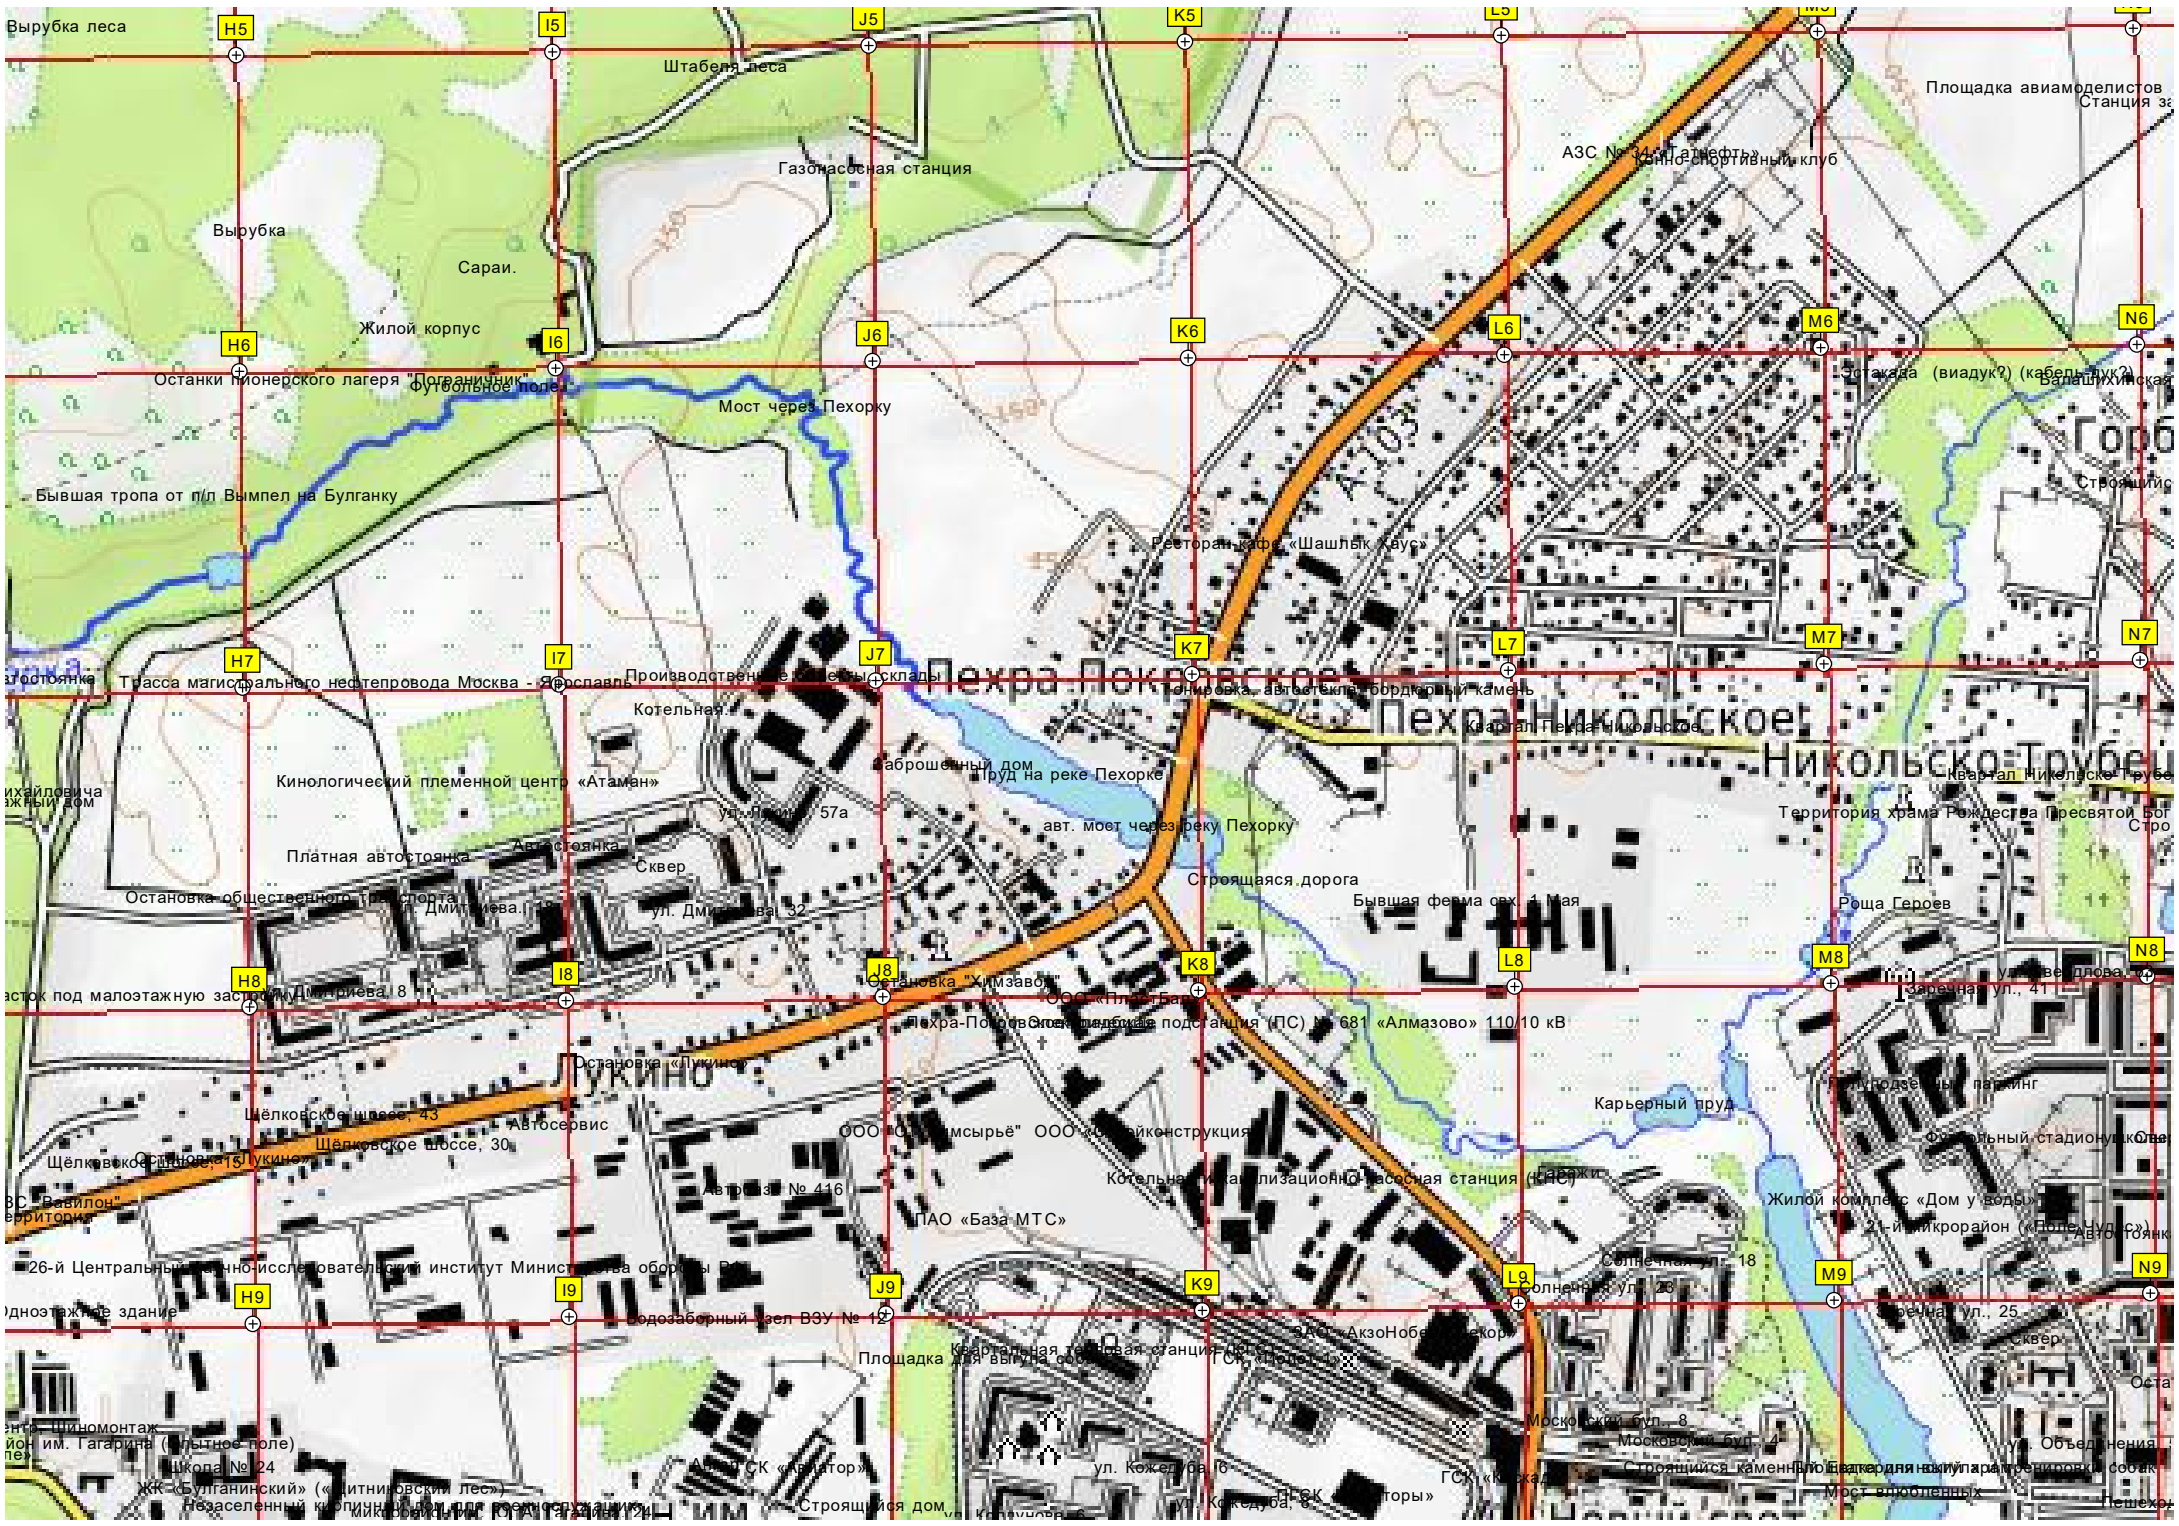

Болото, один из возможных истоков реки Пехорки

Перекресток кварталов 6-7-12-11

Вырубка леса

H5

I5

J5

K5

L5