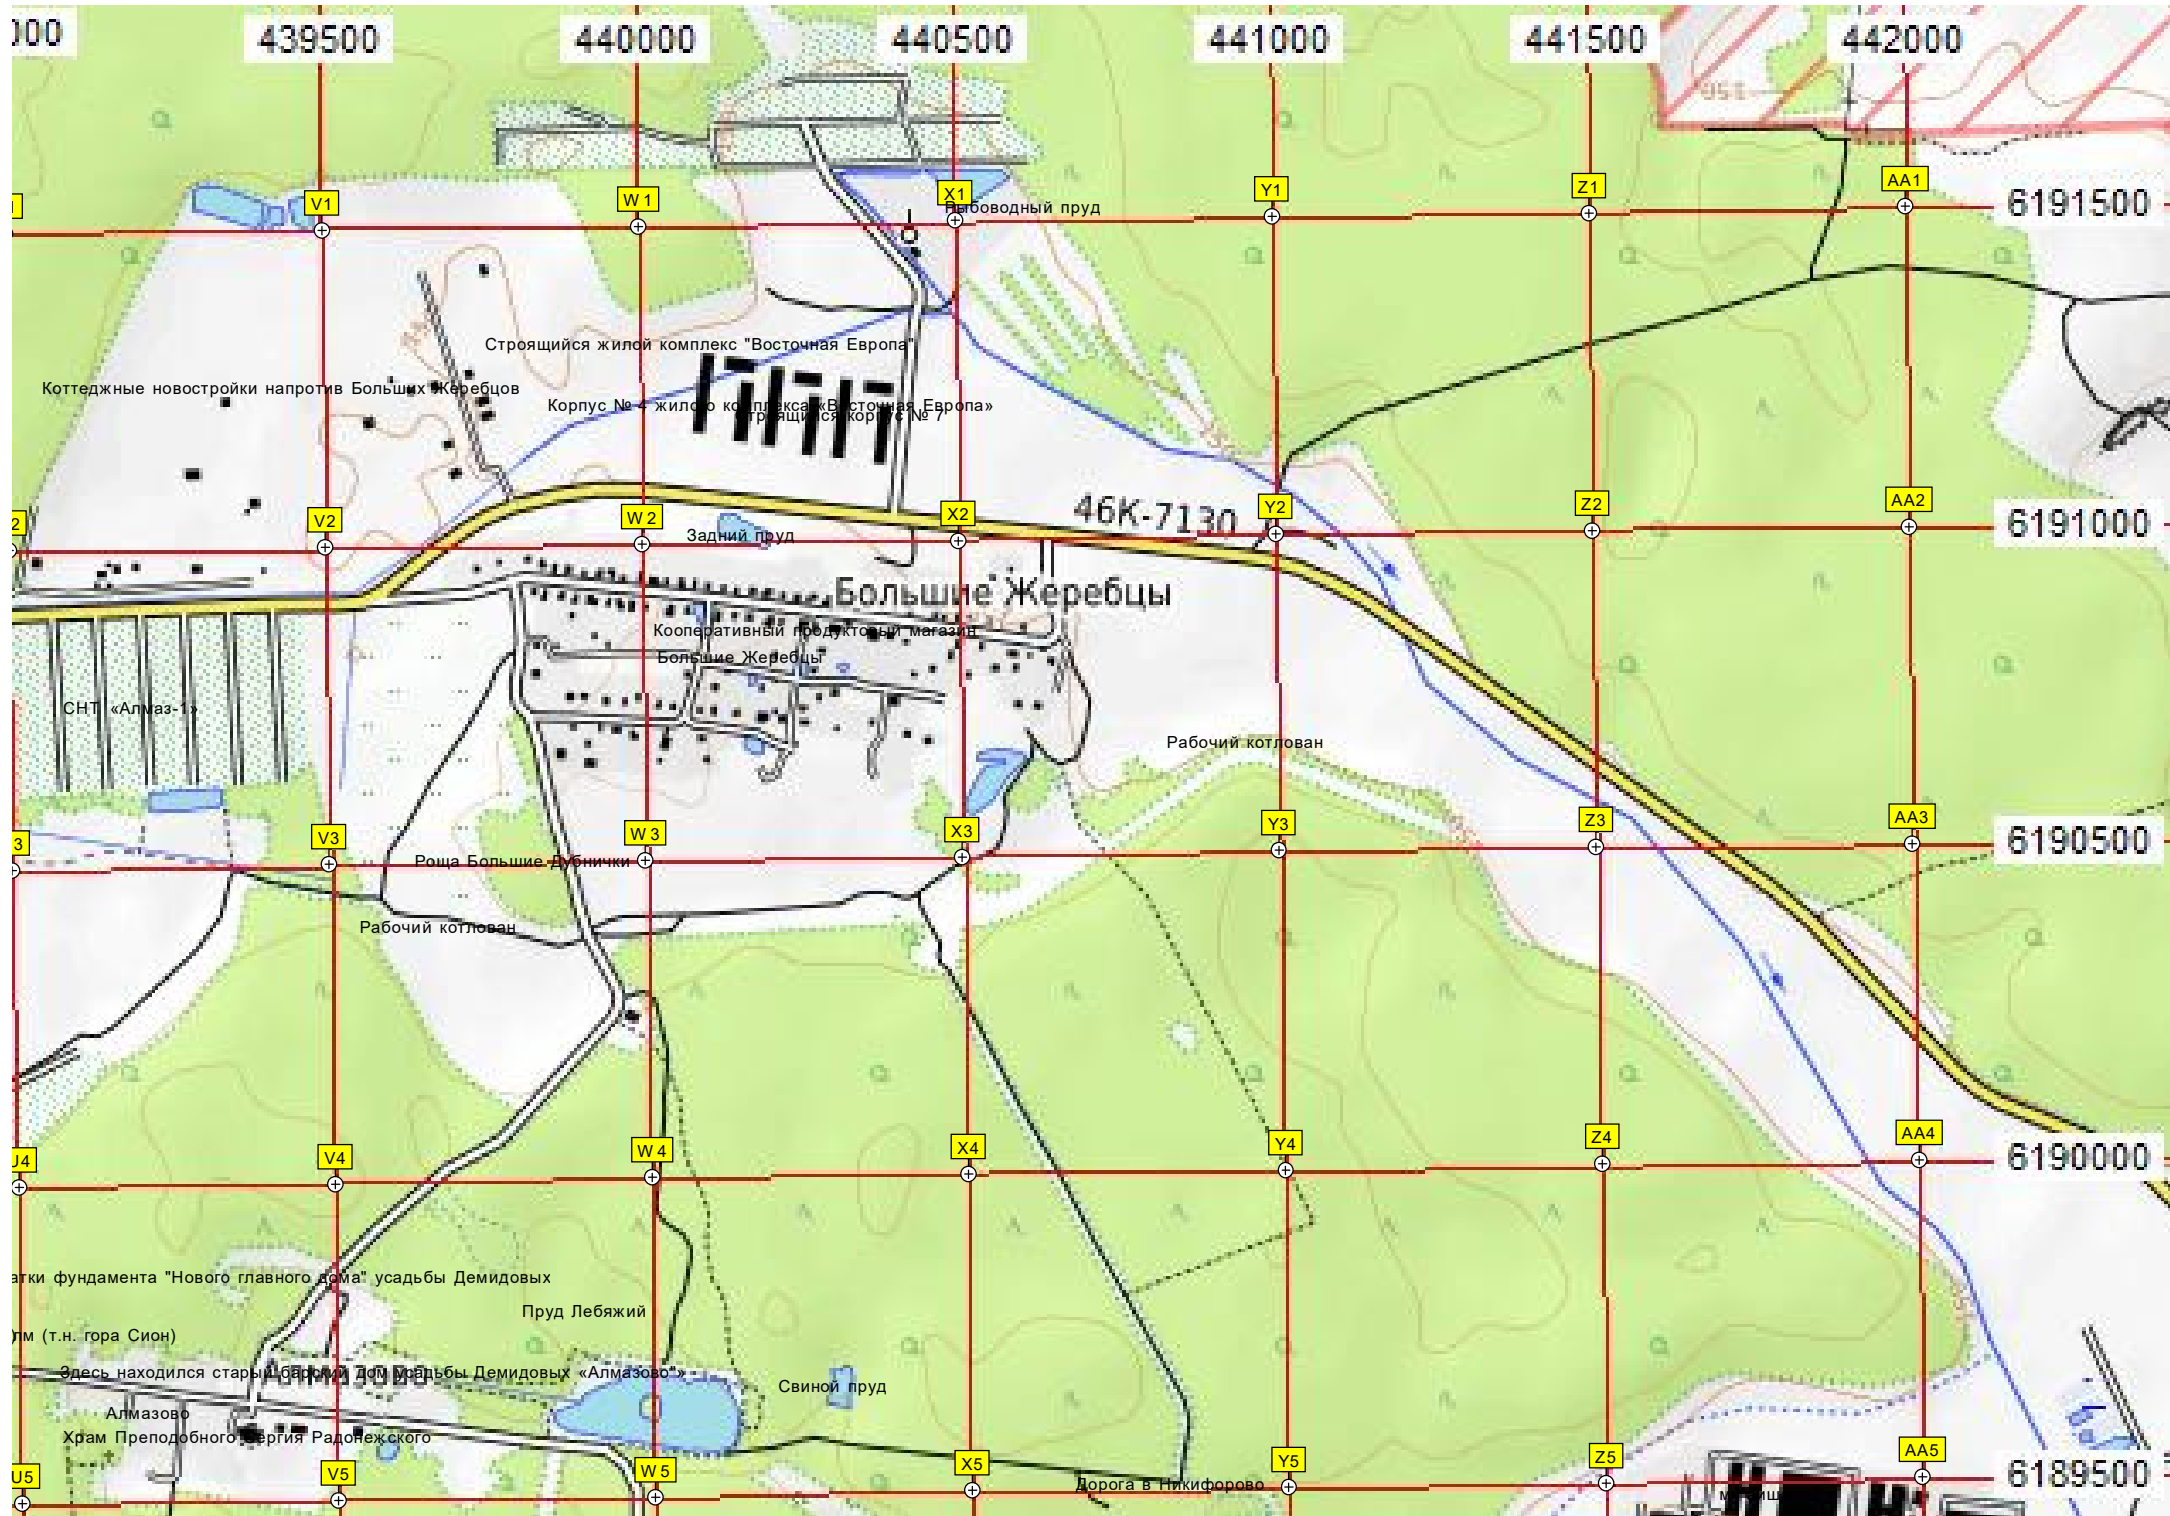

A4
6190000

B4

C4

D4

E4

F4

G4

Заболоченная территория

Болото, один из возможных истоков реки Пехорки

Перекресток кварталов 6-7-12-11

Вырубка леса

H5

I5

J5

K5

L5

M5

N5

Штабеля леса

Газонасосная станция

АЗС № 34 (д. Пехорка) Спортивный клуб

Площадка авиамоделистов
Станция за

Вырубка

Сараи.