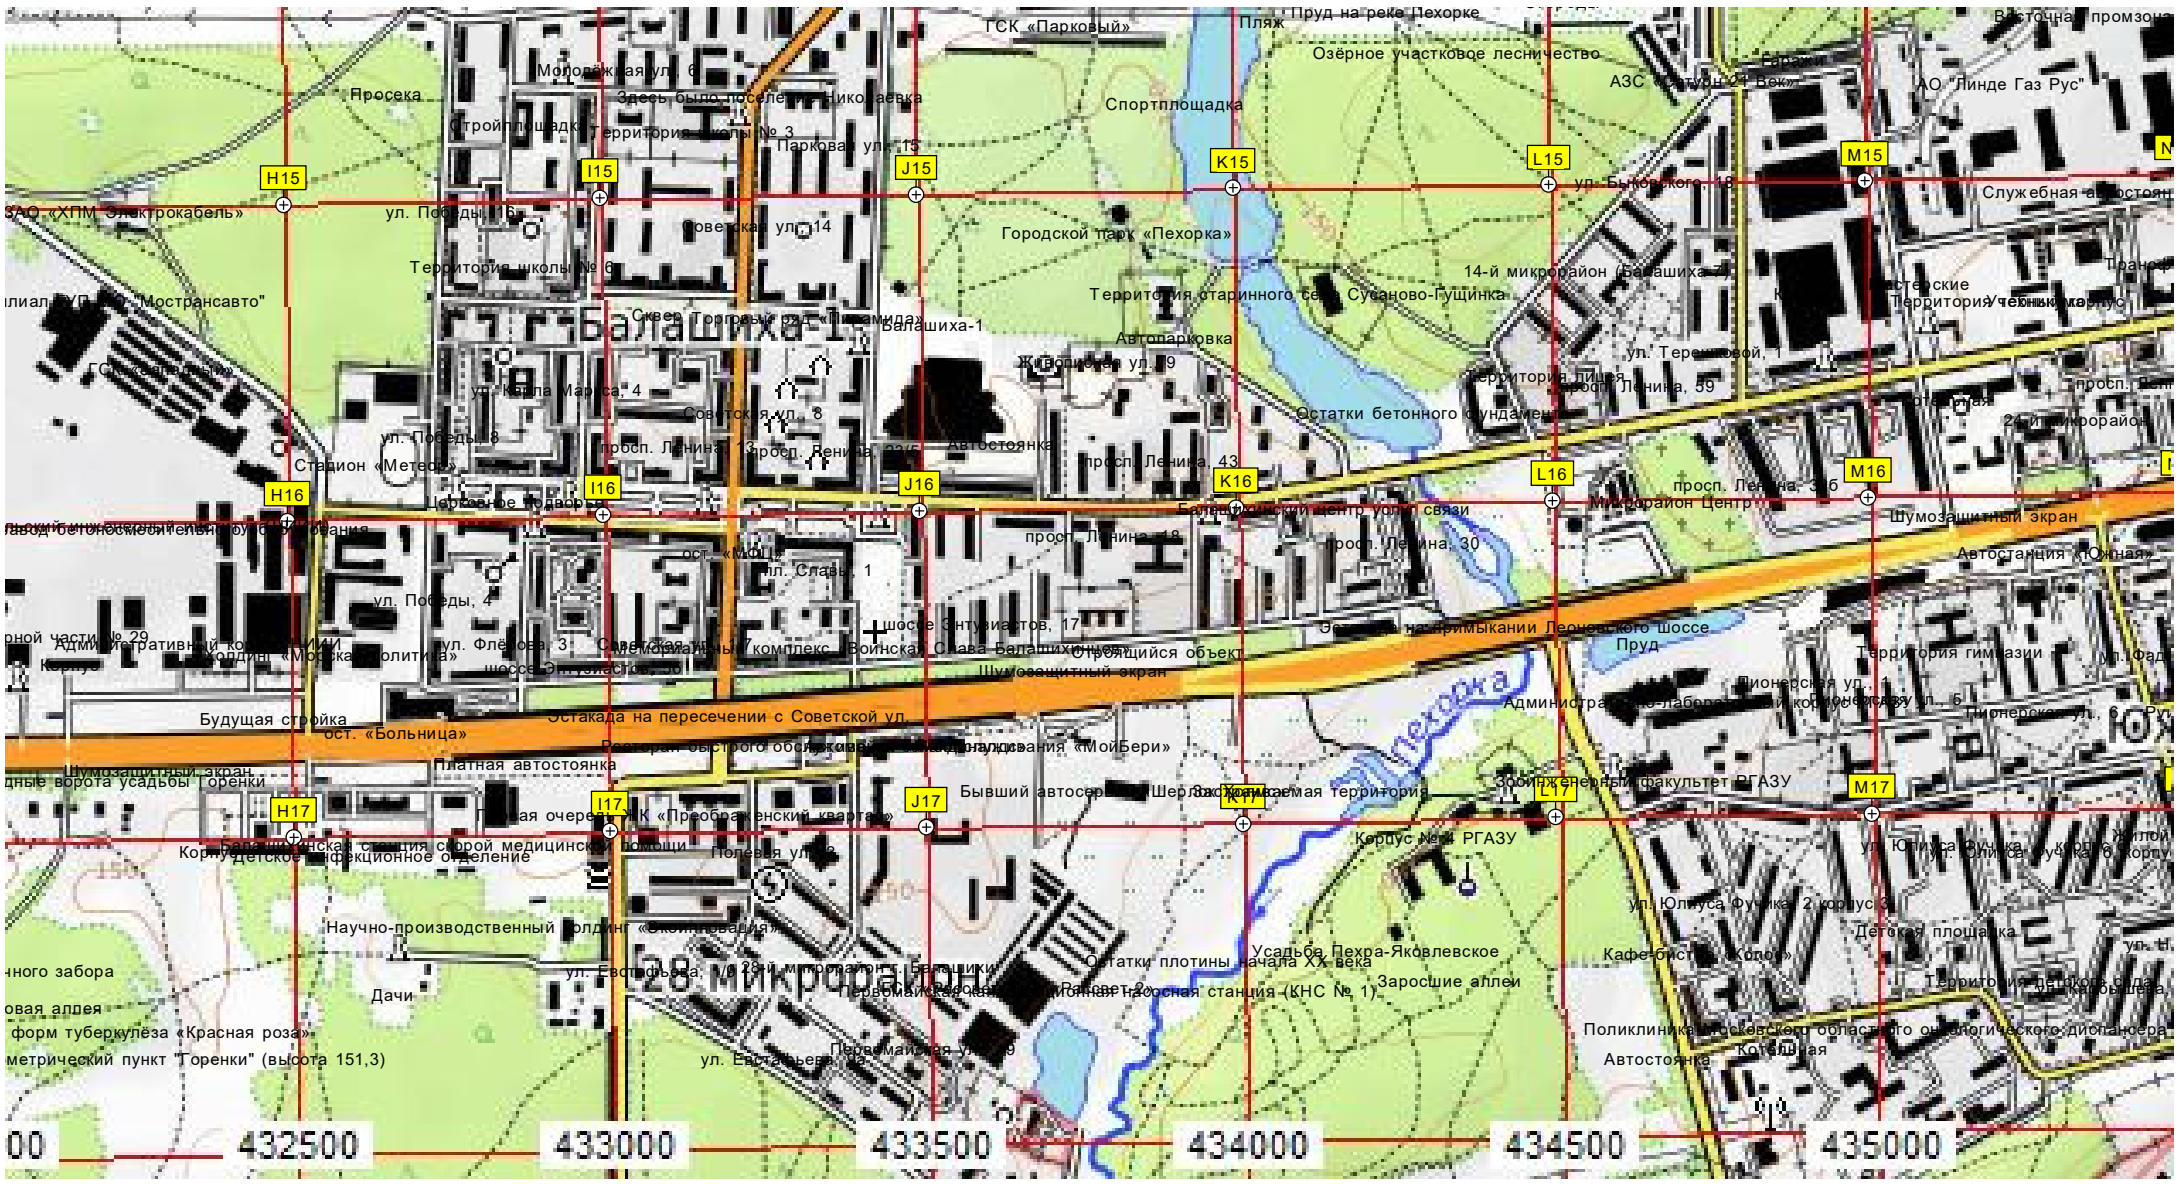

00 432500 433000 433500 434000 434500 435000