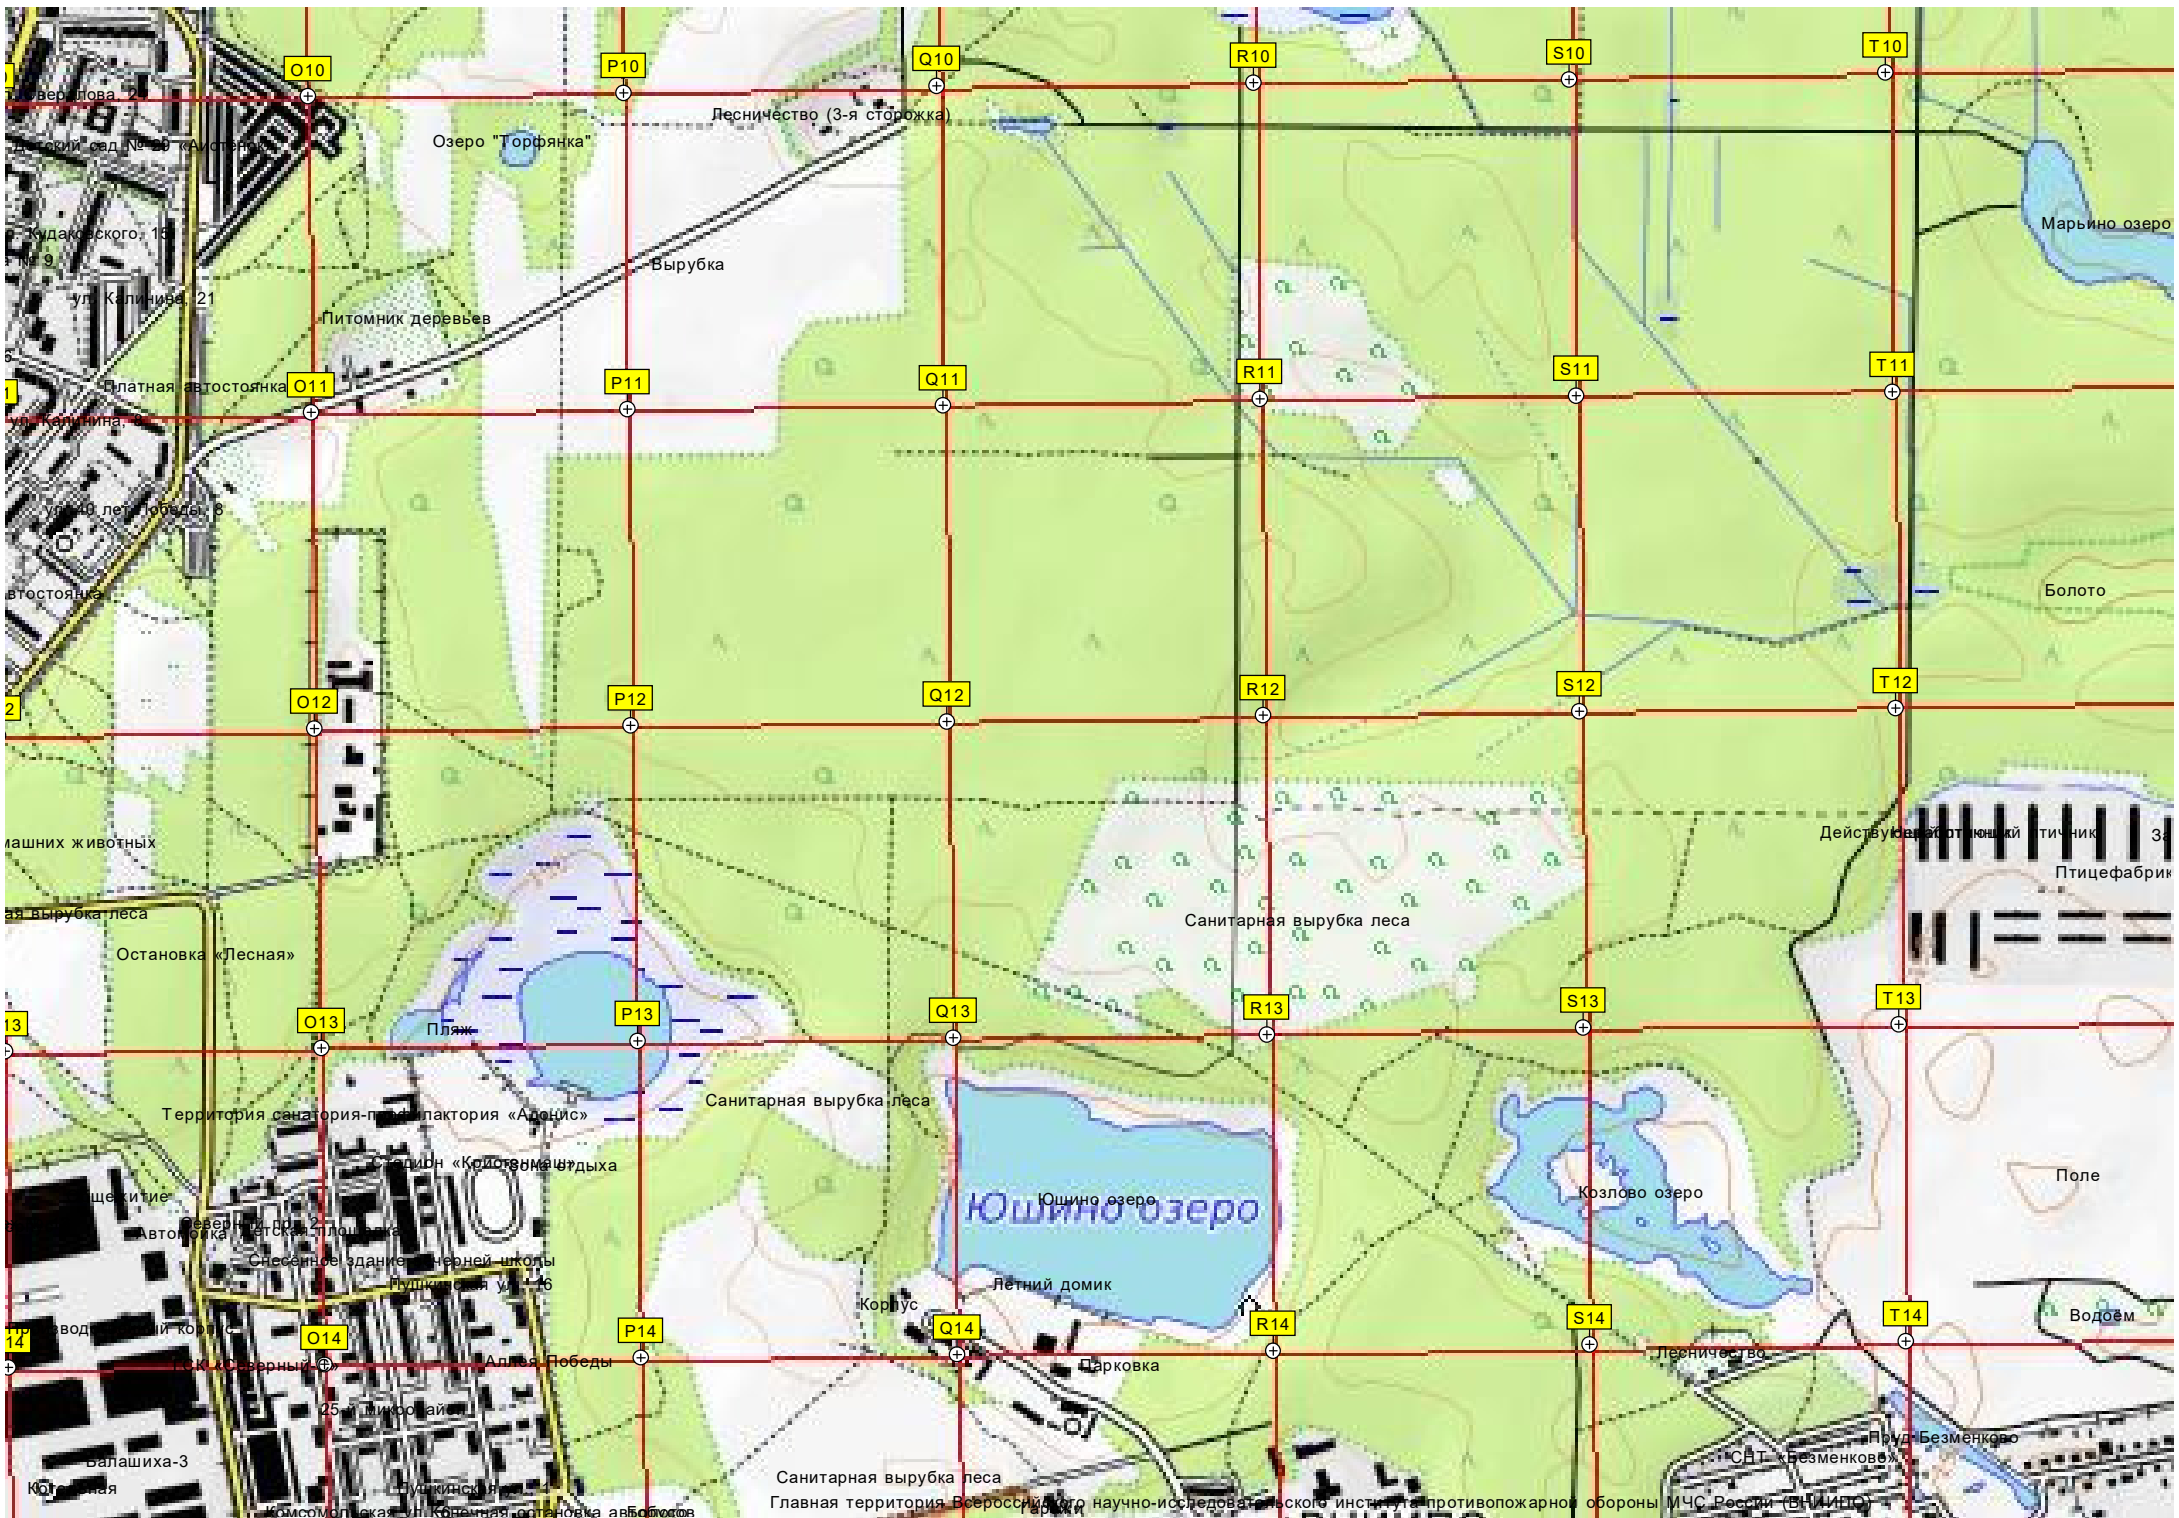

Верхова 2
Лесхозный сад № 20 «Аисты»
Жуковского, 18
№ 9
ул. Калинина, 21
Платная автостоянка
ул. Калинина, 21
ул. Лейбманов, 8
Автостоянка
машинных животных
Лесная вырубка
Остановка «Лесная»
Территория санатория-процедурная «Арексис»
Щебенчатое
Автомобильная стоянка
Специальное здание черной школы
Пушкинская ул. 46
Водостокный корпус
ул. К.С. Северный
25-й жилищный район
Балашиха-3
Котельная

Озеро Торфянка
Лесничество (3-я сторожка)
Вырубка
Питомник деревьев
Санитарная вырубка леса
Пляж
Санитарная вырубка леса
Санатория-процедурная «Арексис»
Стадион «Колосовича»
Корпус
Аллея Победы
Санитарная вырубка леса
Главная территория Всероссийского научно-исследовательского института противопожарной обороны МЧС России (ВНИИПО)

Юшино озеро
Летний домик
Птицефабрика
Действующий рабочий птичник
Поле
Водоём
Пруд Безменковский
Пруд Безменковский

Козлово озеро
Лесничество

Марьино озеро
Болото

СДП «Безменковский»

O10
O11
O12
O13
O14

P10
P11
P12
P13
P14

Q10
Q11
Q12
Q13
Q14

R10
R11
R12
R13
R14

S10
S11
S12
S13
S14

T10
T11
T12
T13
T14