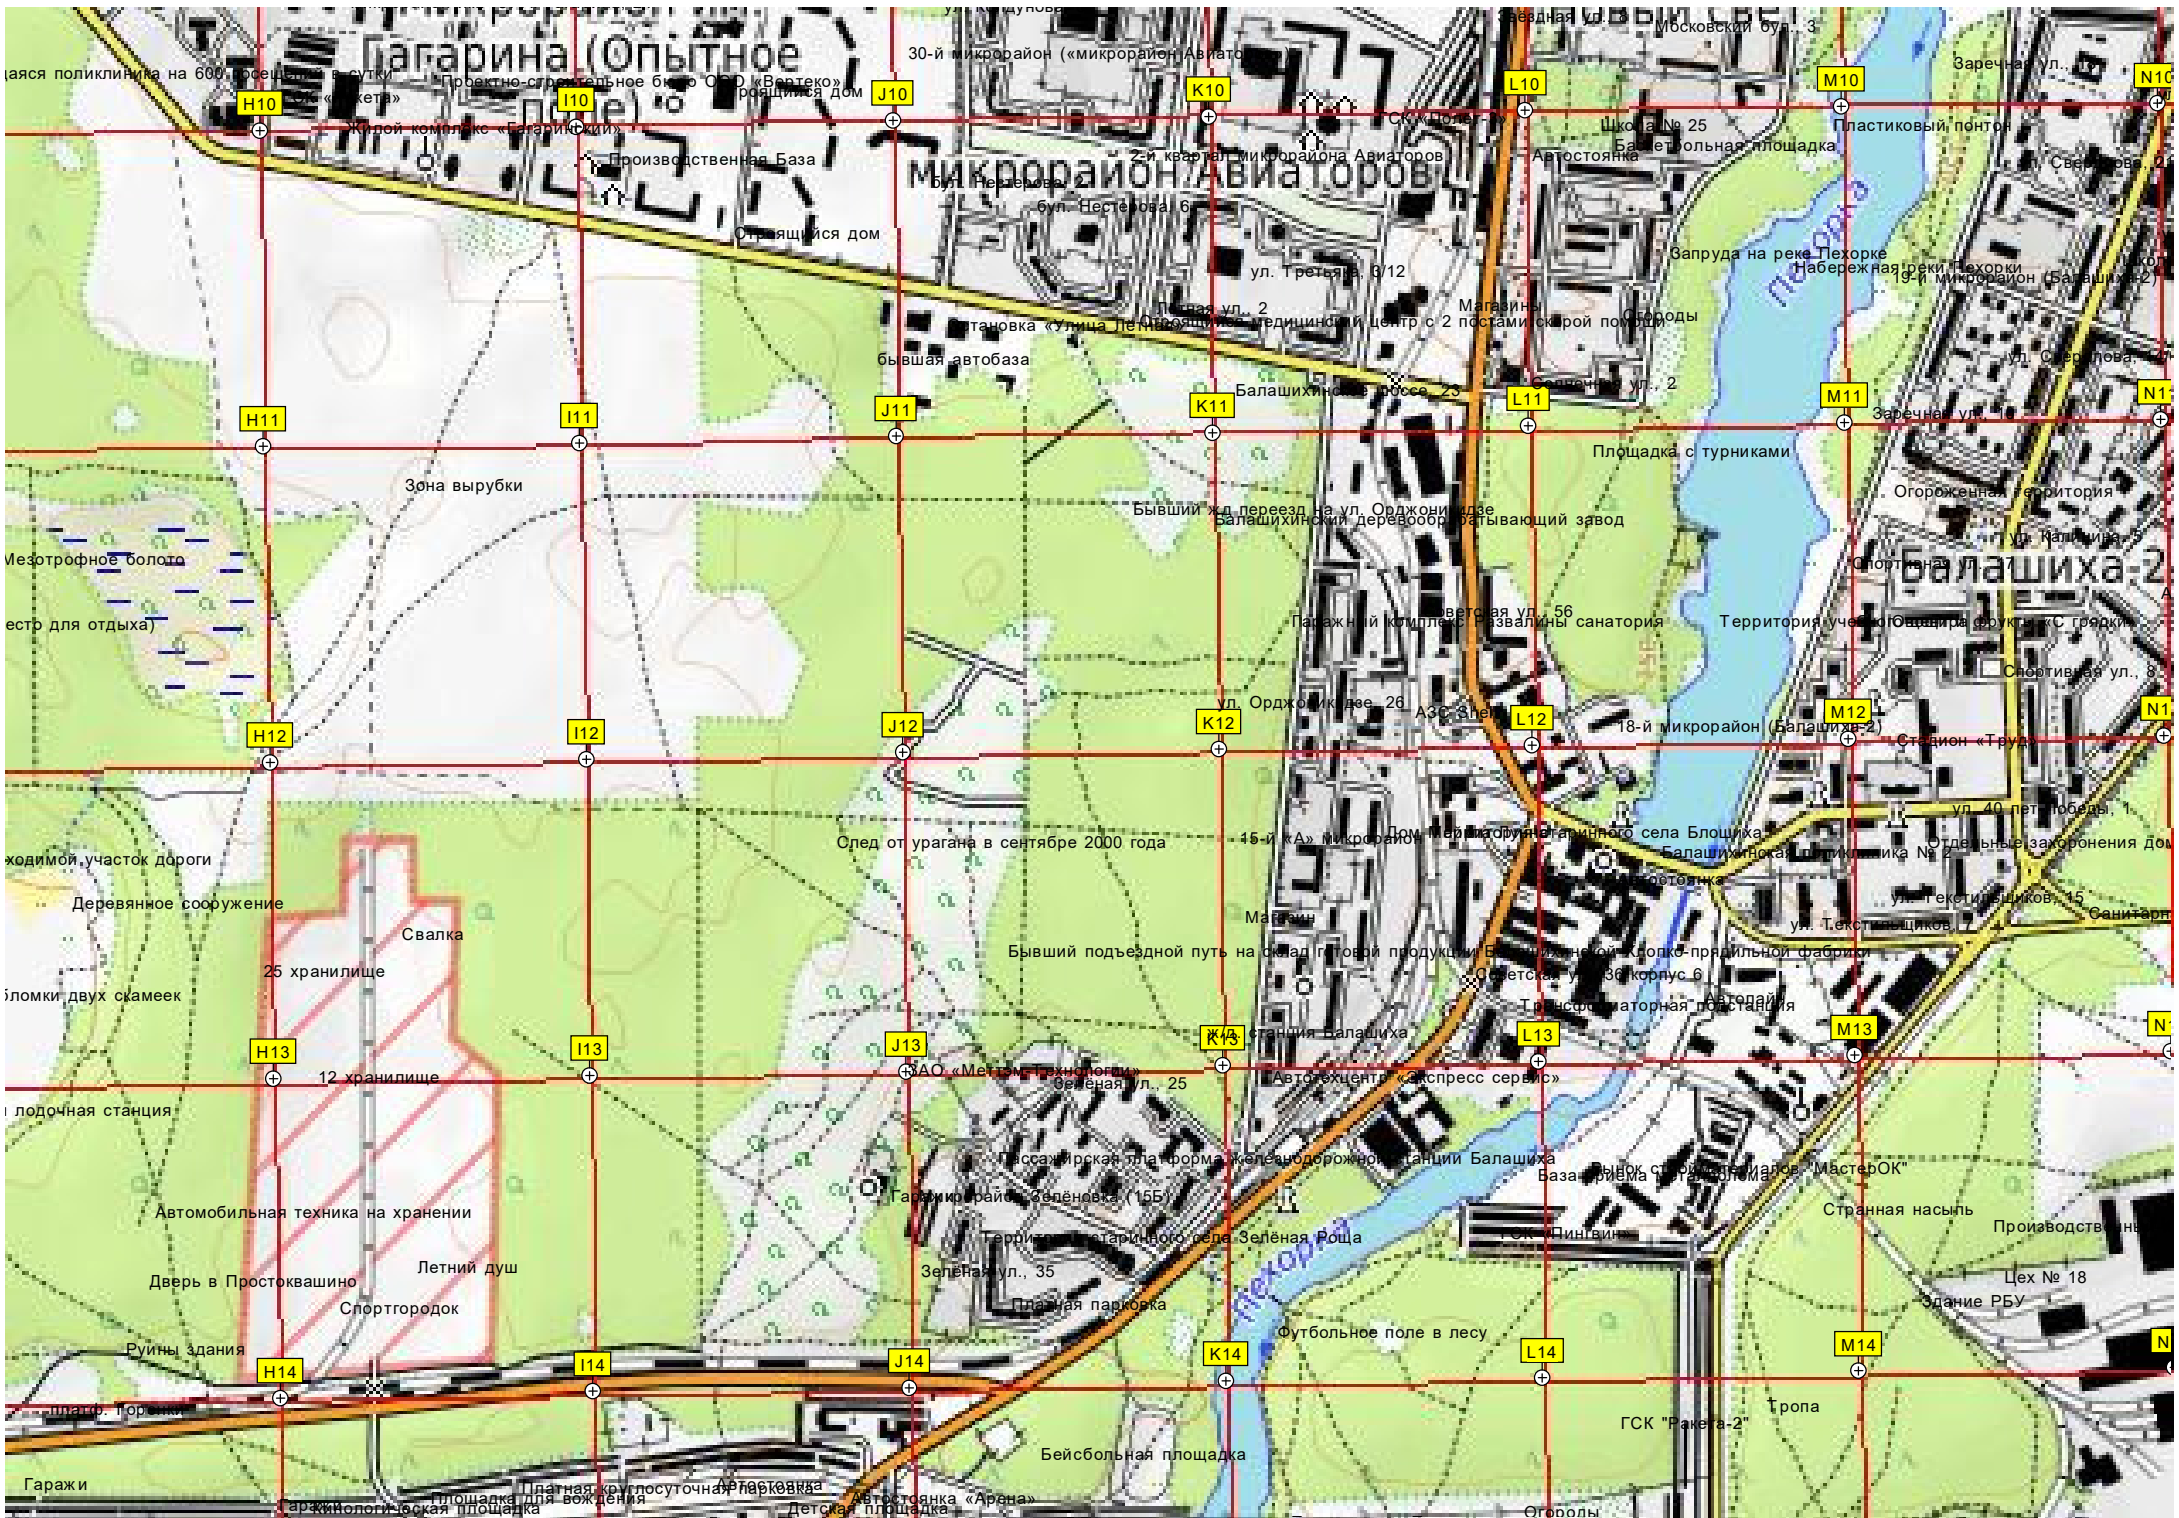

аяся поликлиника на 600 человек в сутки
Жилой комплекс «Балашки-2»
Проектно-строительное бюро ООО «Вентеко»
Жилой комплекс «Балашки-2»
Производственная База
Старый дом
Зона вырубki
Мезотрофное болото
есть для отдыха)
ходимой участок дороги
Деревянное сооружение
Свалка
25 хранилище
ломки двух скамеек
лодочная станция
Автомобильная техника на хранении
Дверь в Простоквашино
Рuinы здания
Гаражи

агарина (Опытное)
30-й микрорайон («микрорайон Авиато
бульвар Нестерова 2
бульвар Нестерова 6
Старый дом
станков «улица Лебедева»
бывшая автобаза
Зона вырубki
Бывший жд. переезд на ул. Орджоникидзе
Бывший завод
Парадный комплекс «Развалены санатория
ул. Орджоникидзе 26
45-й «А» микрорайон микрорайон старинного села Балашиха
Бывший подъездной путь на склад готовой продукции Б
Станция Балашиха
ЖАО «Металлургический»
Пассажирская платформа железнодорожной станции Балашиха
Гаражи микрорайон Зелёная Роща (15Б)
территория старинного села Зелёная Роща
Зелёная ул. 35
Пляжная парковка
Бейсбольная площадка

ул. Третьяя 0/12
улица ул. 2
улица ул. 2
Балашихинская улица 23
ул. Орджоникидзе 26
45-й «А» микрорайон микрорайон старинного села Балашиха
Станция Балашиха
ЖАО «Металлургический»
Пассажирская платформа железнодорожной станции Балашиха
Гаражи микрорайон Зелёная Роща (15Б)
территория старинного села Зелёная Роща
Зелёная ул. 35
Пляжная парковка
Бейсбольная площадка

Московский бул. 3
Заречная ул.
Пластиковый понтон
Светловый
Школа № 25
Баскетбольная площадка
Автостоянка
Запруда на реку Пехорке
Набережная реки Пехорки
19-й микрорайон (Балашиха-2)
ул. Светлова
Заречная ул.
Огороженная территория
ул. Калашникова
Спортивная
Территория участка Южная (ручка «С. грехи»
Спортивная ул. 8
18-й микрорайон (Балашиха-2)
Станция «Труда»
ул. 40 лет победы 1
ул. Текстильщиков 15
Санитарп
Автостоянка
Трансформаторная подстанция
Базар «Визит»
Магнит «МастерОК»
Странная насыль
Производственная
Цех № 18
Здание РБУ
ГСК «Ракета-2»
Тропа
Огороды

детская площадка
Автостоянка «Арена»
детская площадка