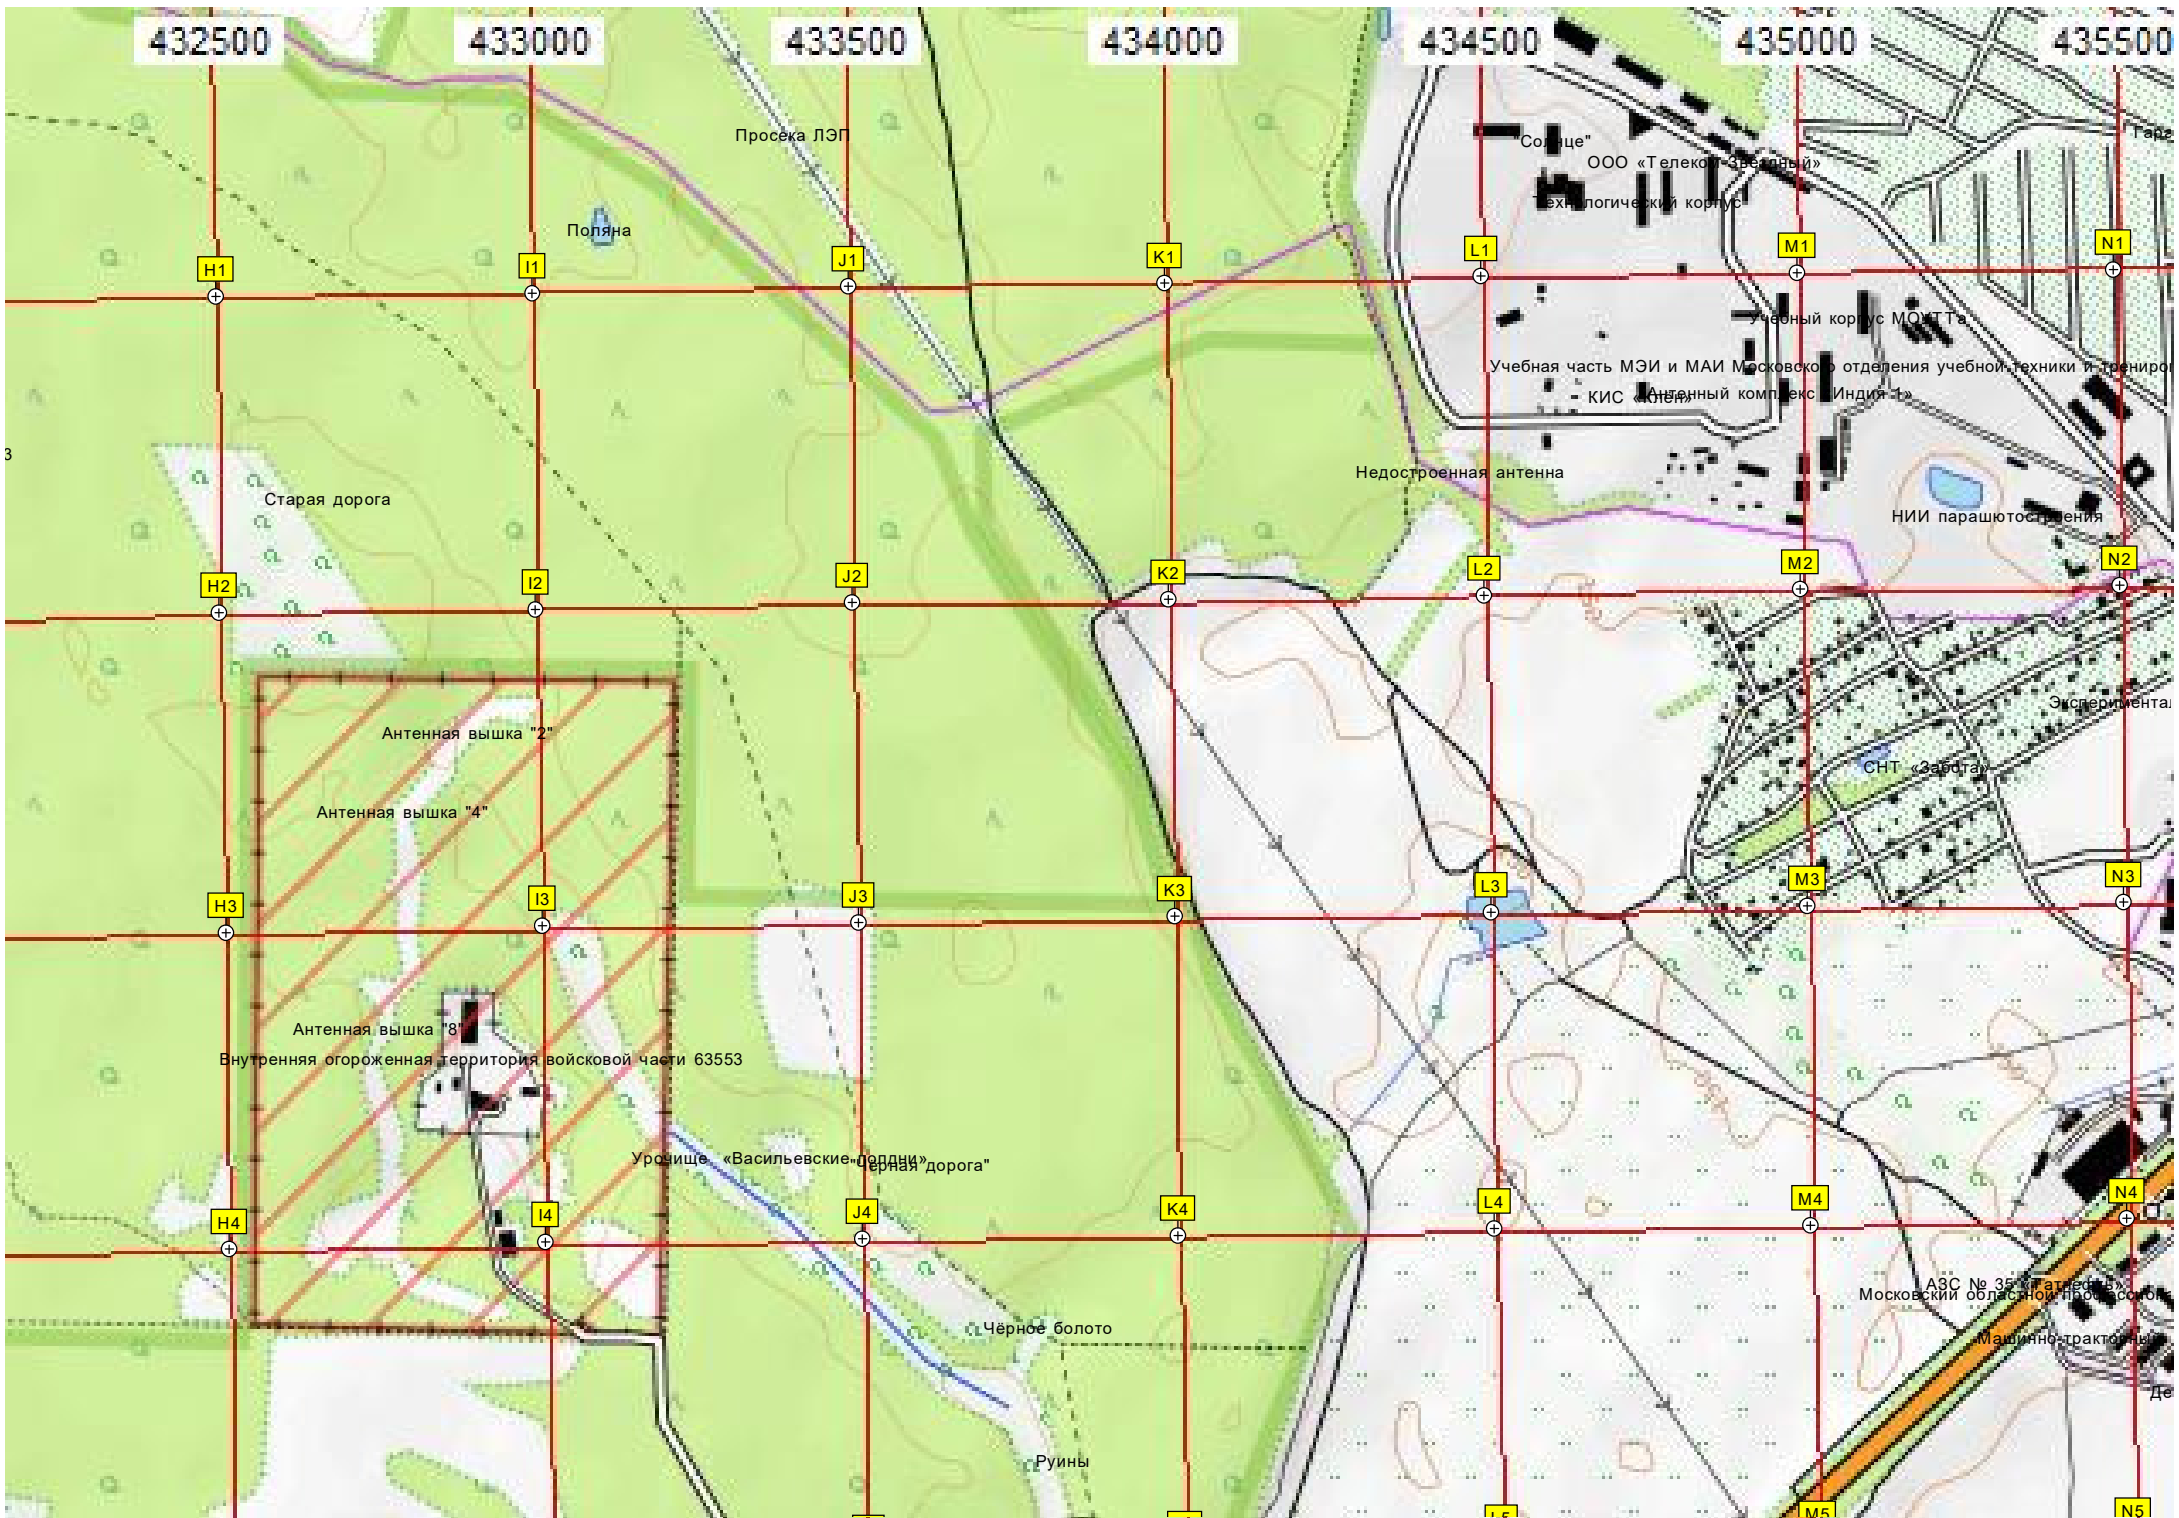

A4
6190000

B4

C4

D4

E4

F4

G4

Заболоченная территория

Болото, один из возможных истоков реки Пехорки

Перекресток кварталов 6-7-12-11

Вырубка леса

H5

I5

J5

K5

L5

M5

N5

Штабеля леса

Газонасосная станция

АЗС № 34 (д. Пехорка) Спортивный клуб

Площадка авиамоделистов
Станция за

Вырубка

Сараи.