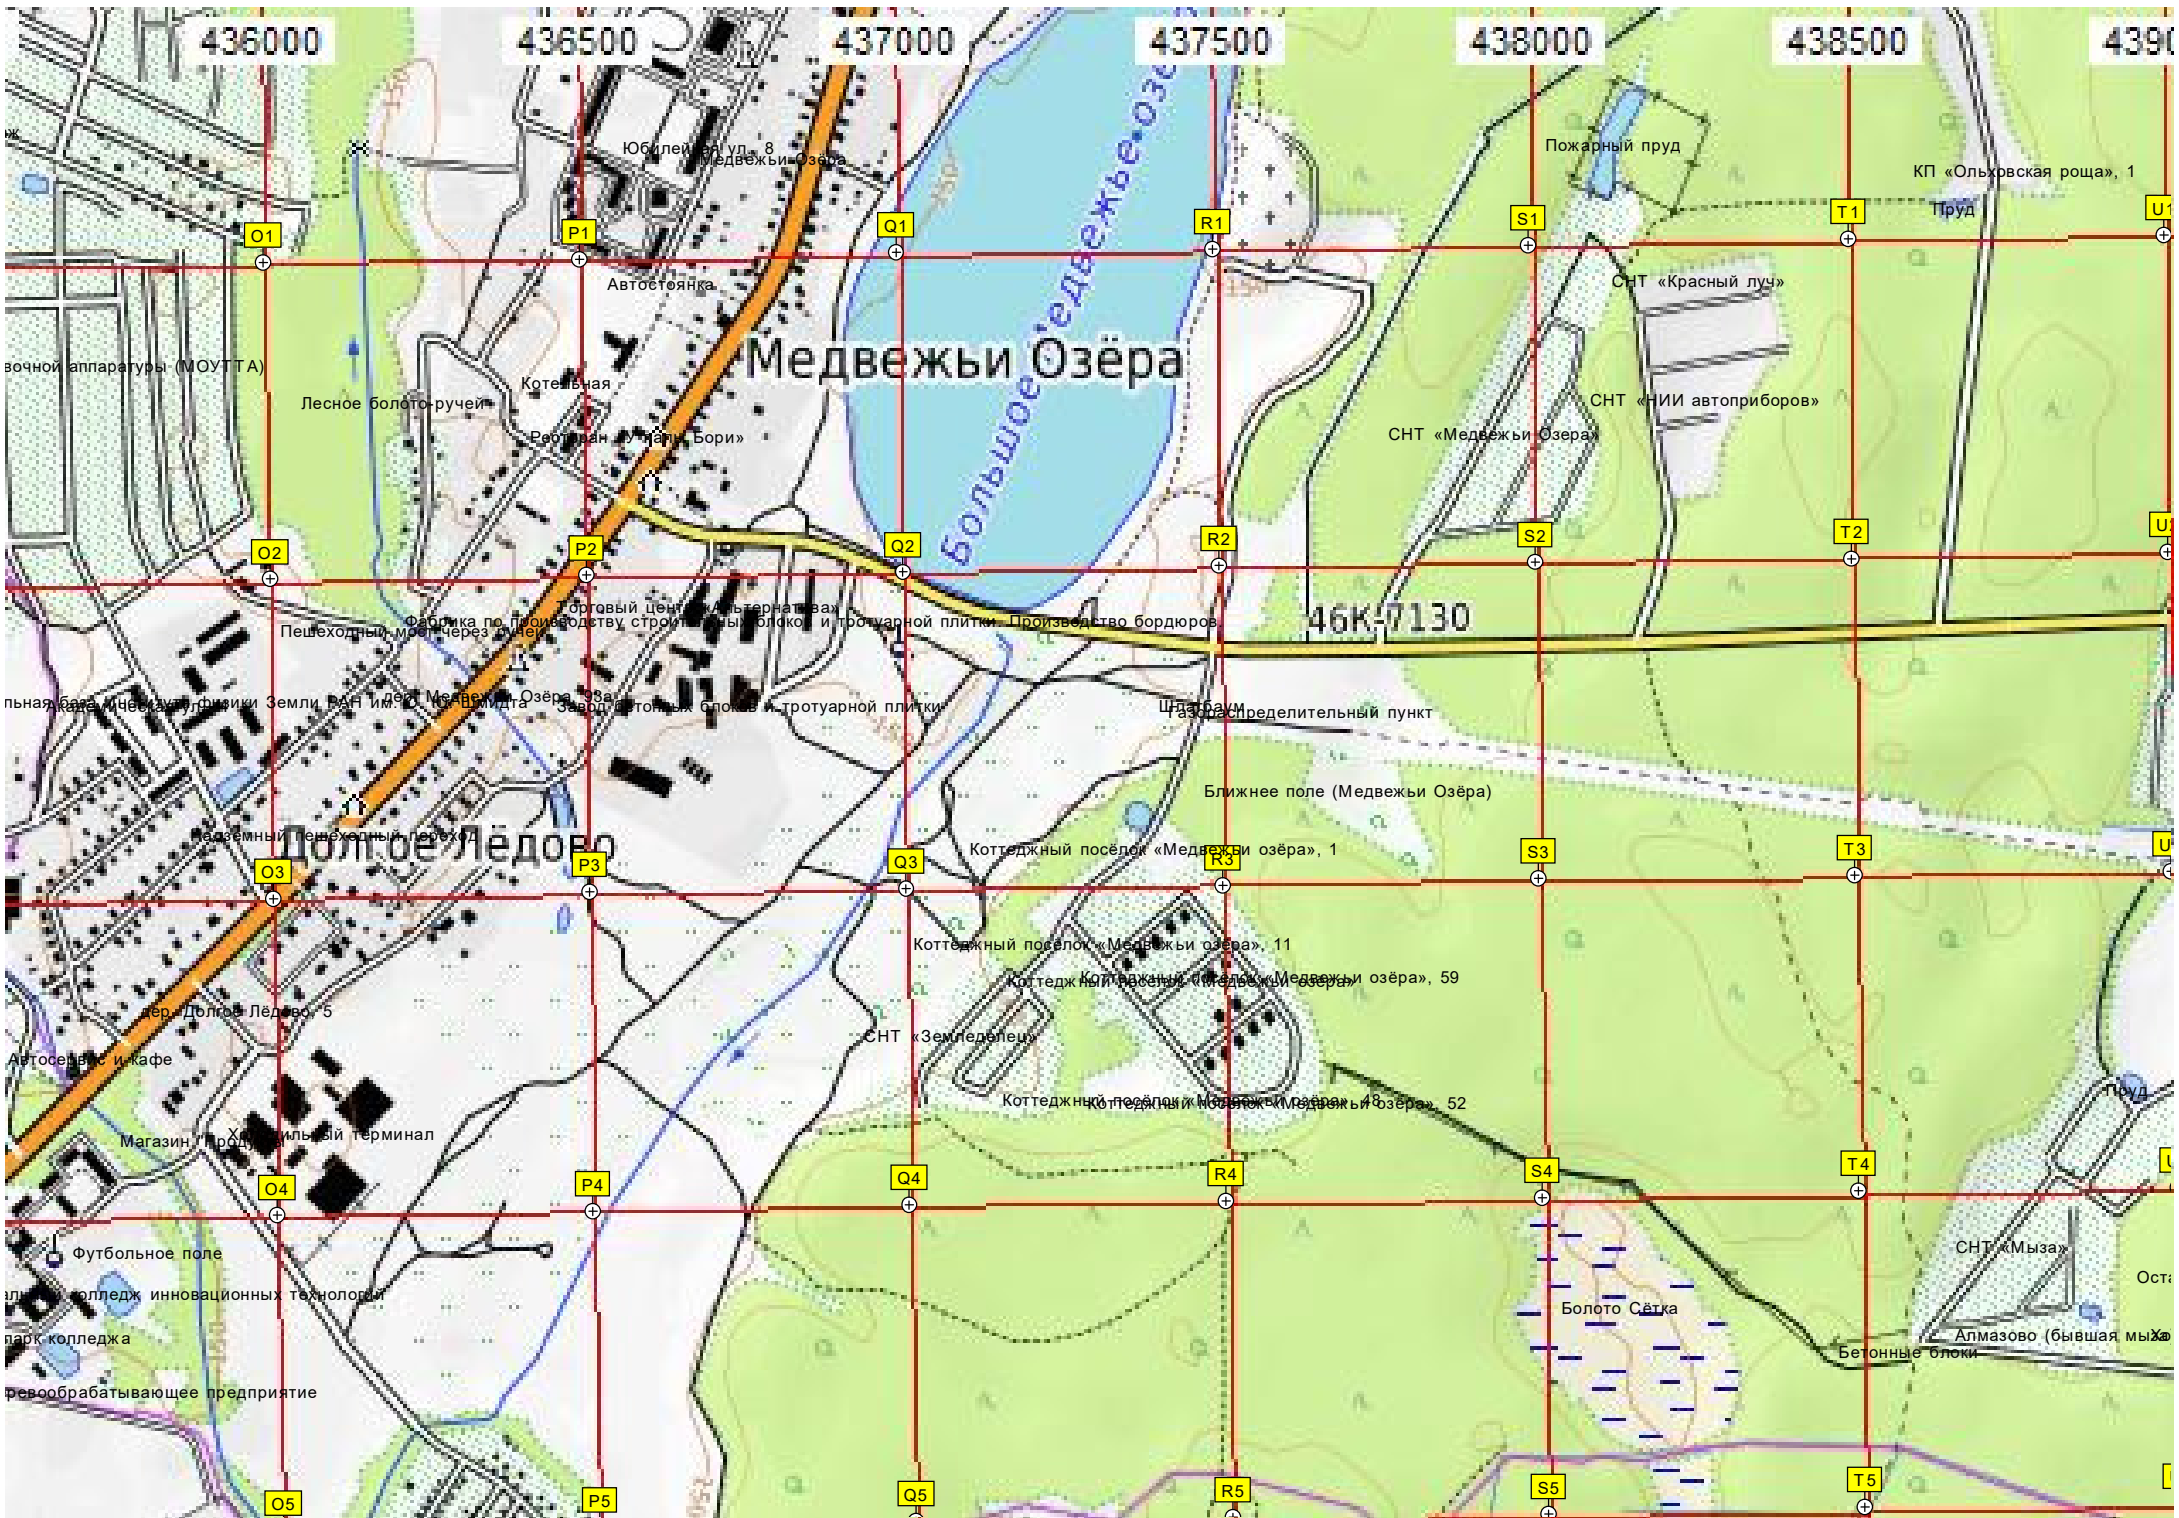

Болото, один из возможных истоков реки Пехорки

Перекресток кварталов 6-7-12-11

Вырубка леса

H5

I5

J5

K5

L5