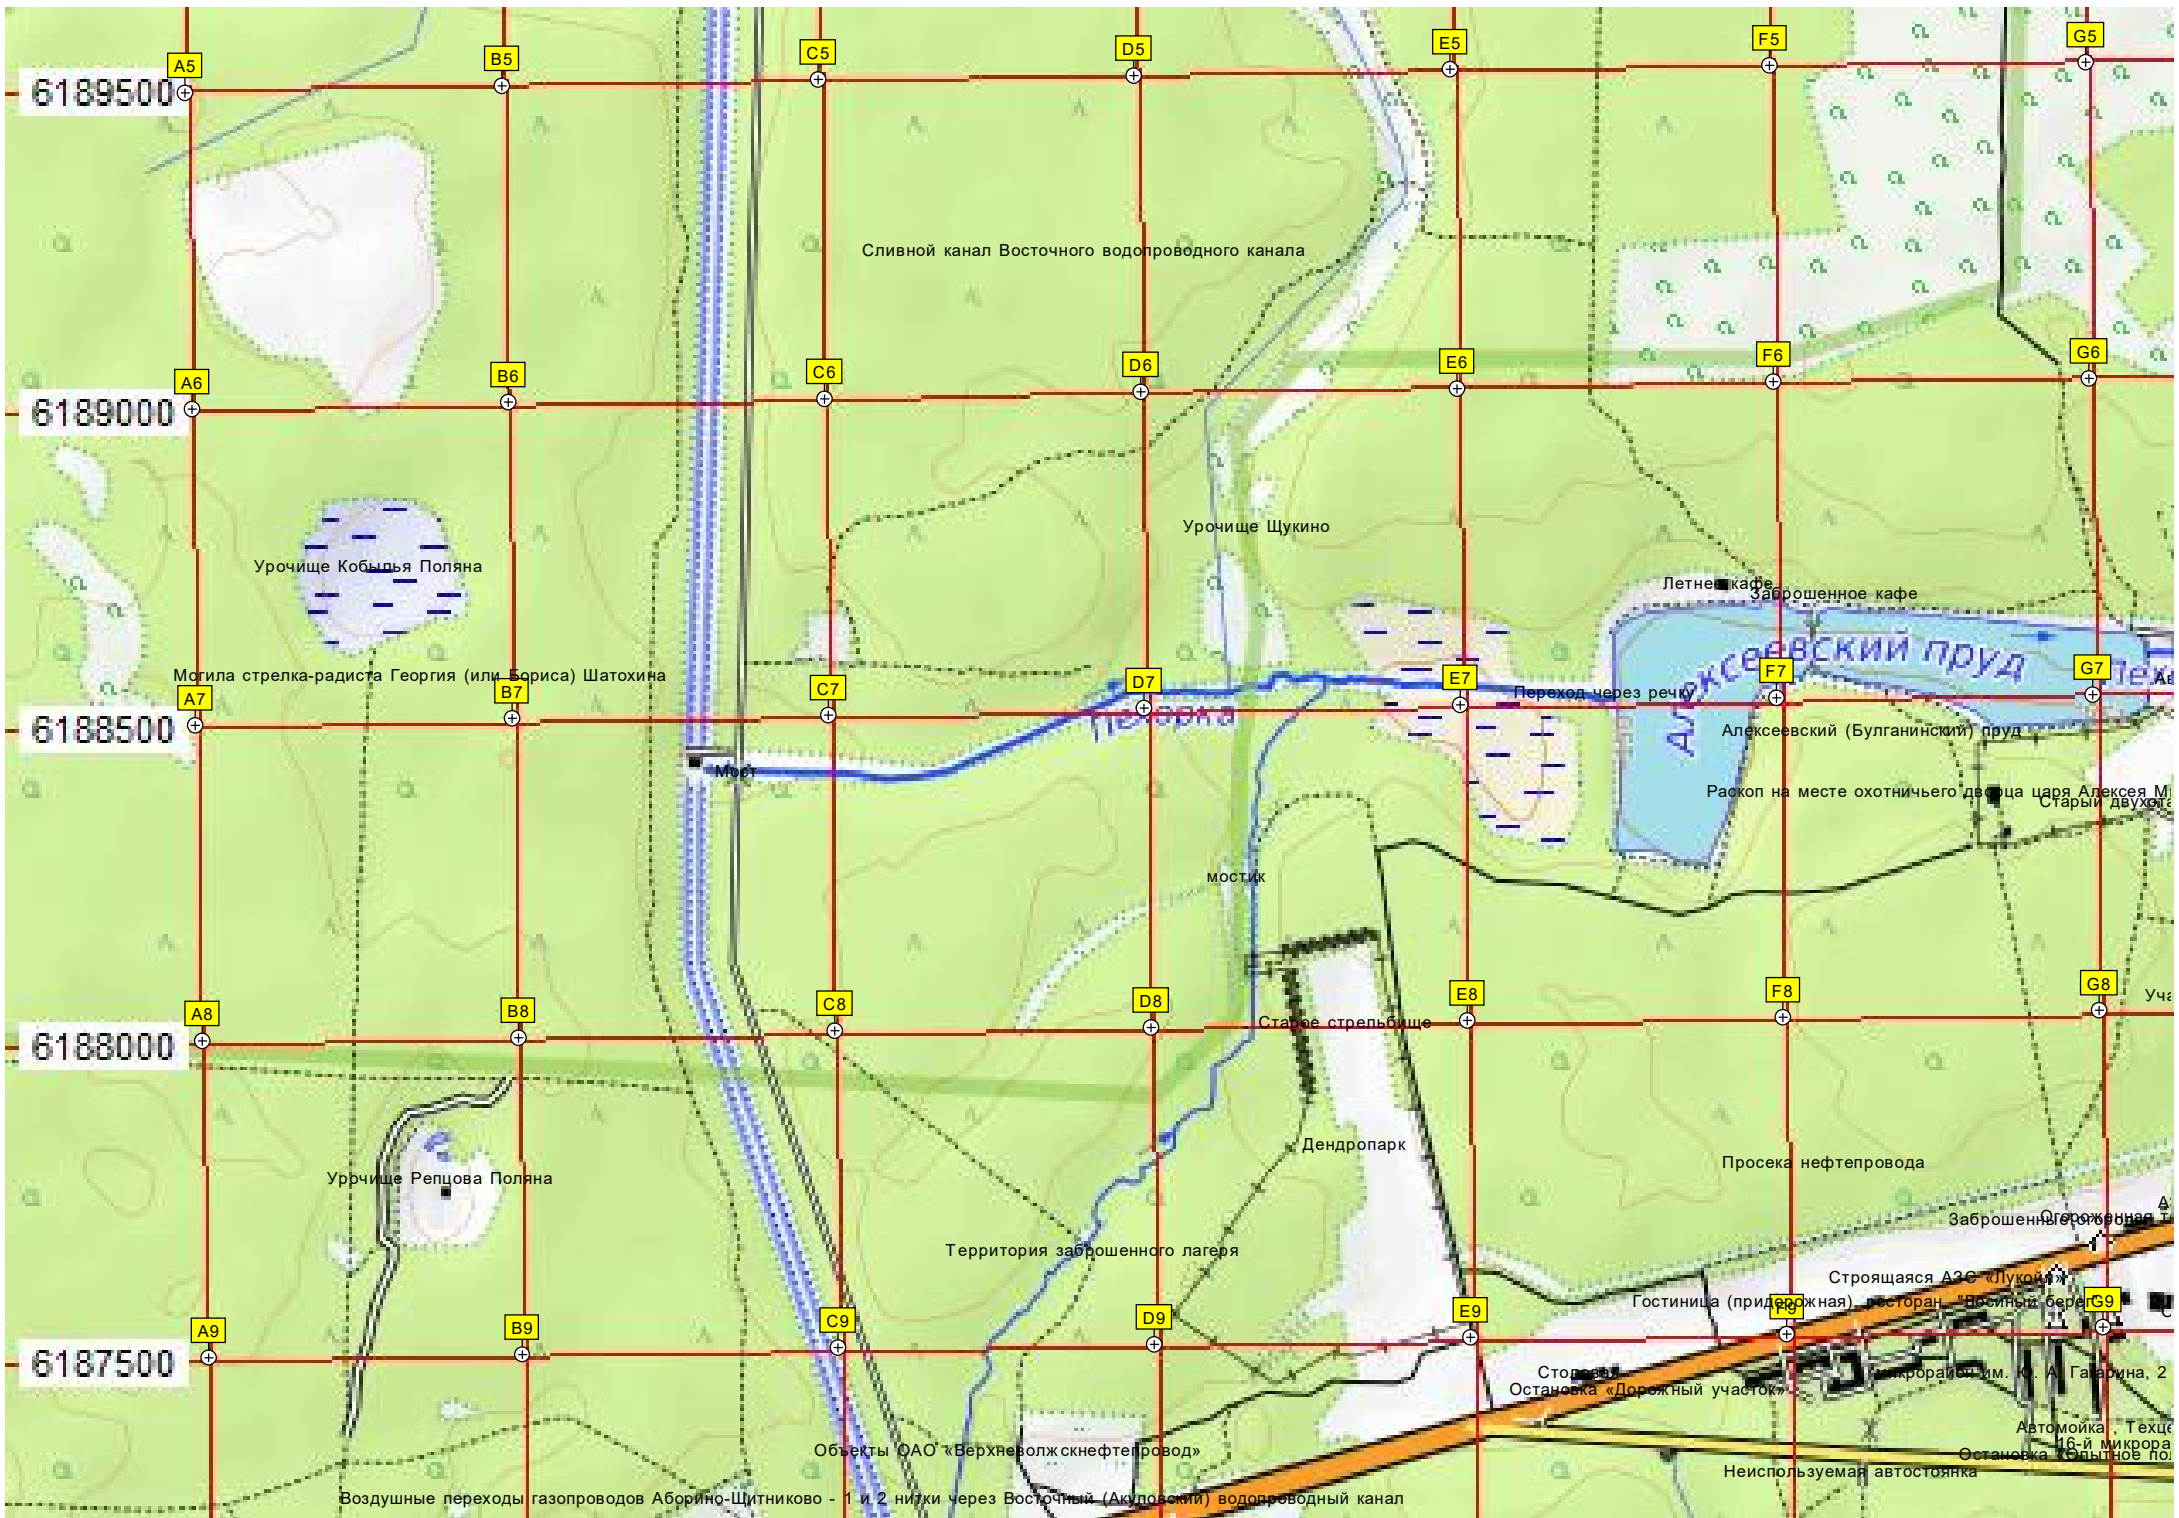

A4
6190000

B4

C4

D4

E4

F4

G4

Заболоченная территория

Болото, один из возможных истоков реки Пехорки

Перекресток кварталов 6-7-12-11

Вырубка леса

H5

I5

J5

K5

L5

M5

N5

Штабеля леса

Газонасосная станция

АЗС № 34 (д. Пехорка) Спортивный клуб

Площадка авиамоделистов
Станция за

Вырубка

Сараи.