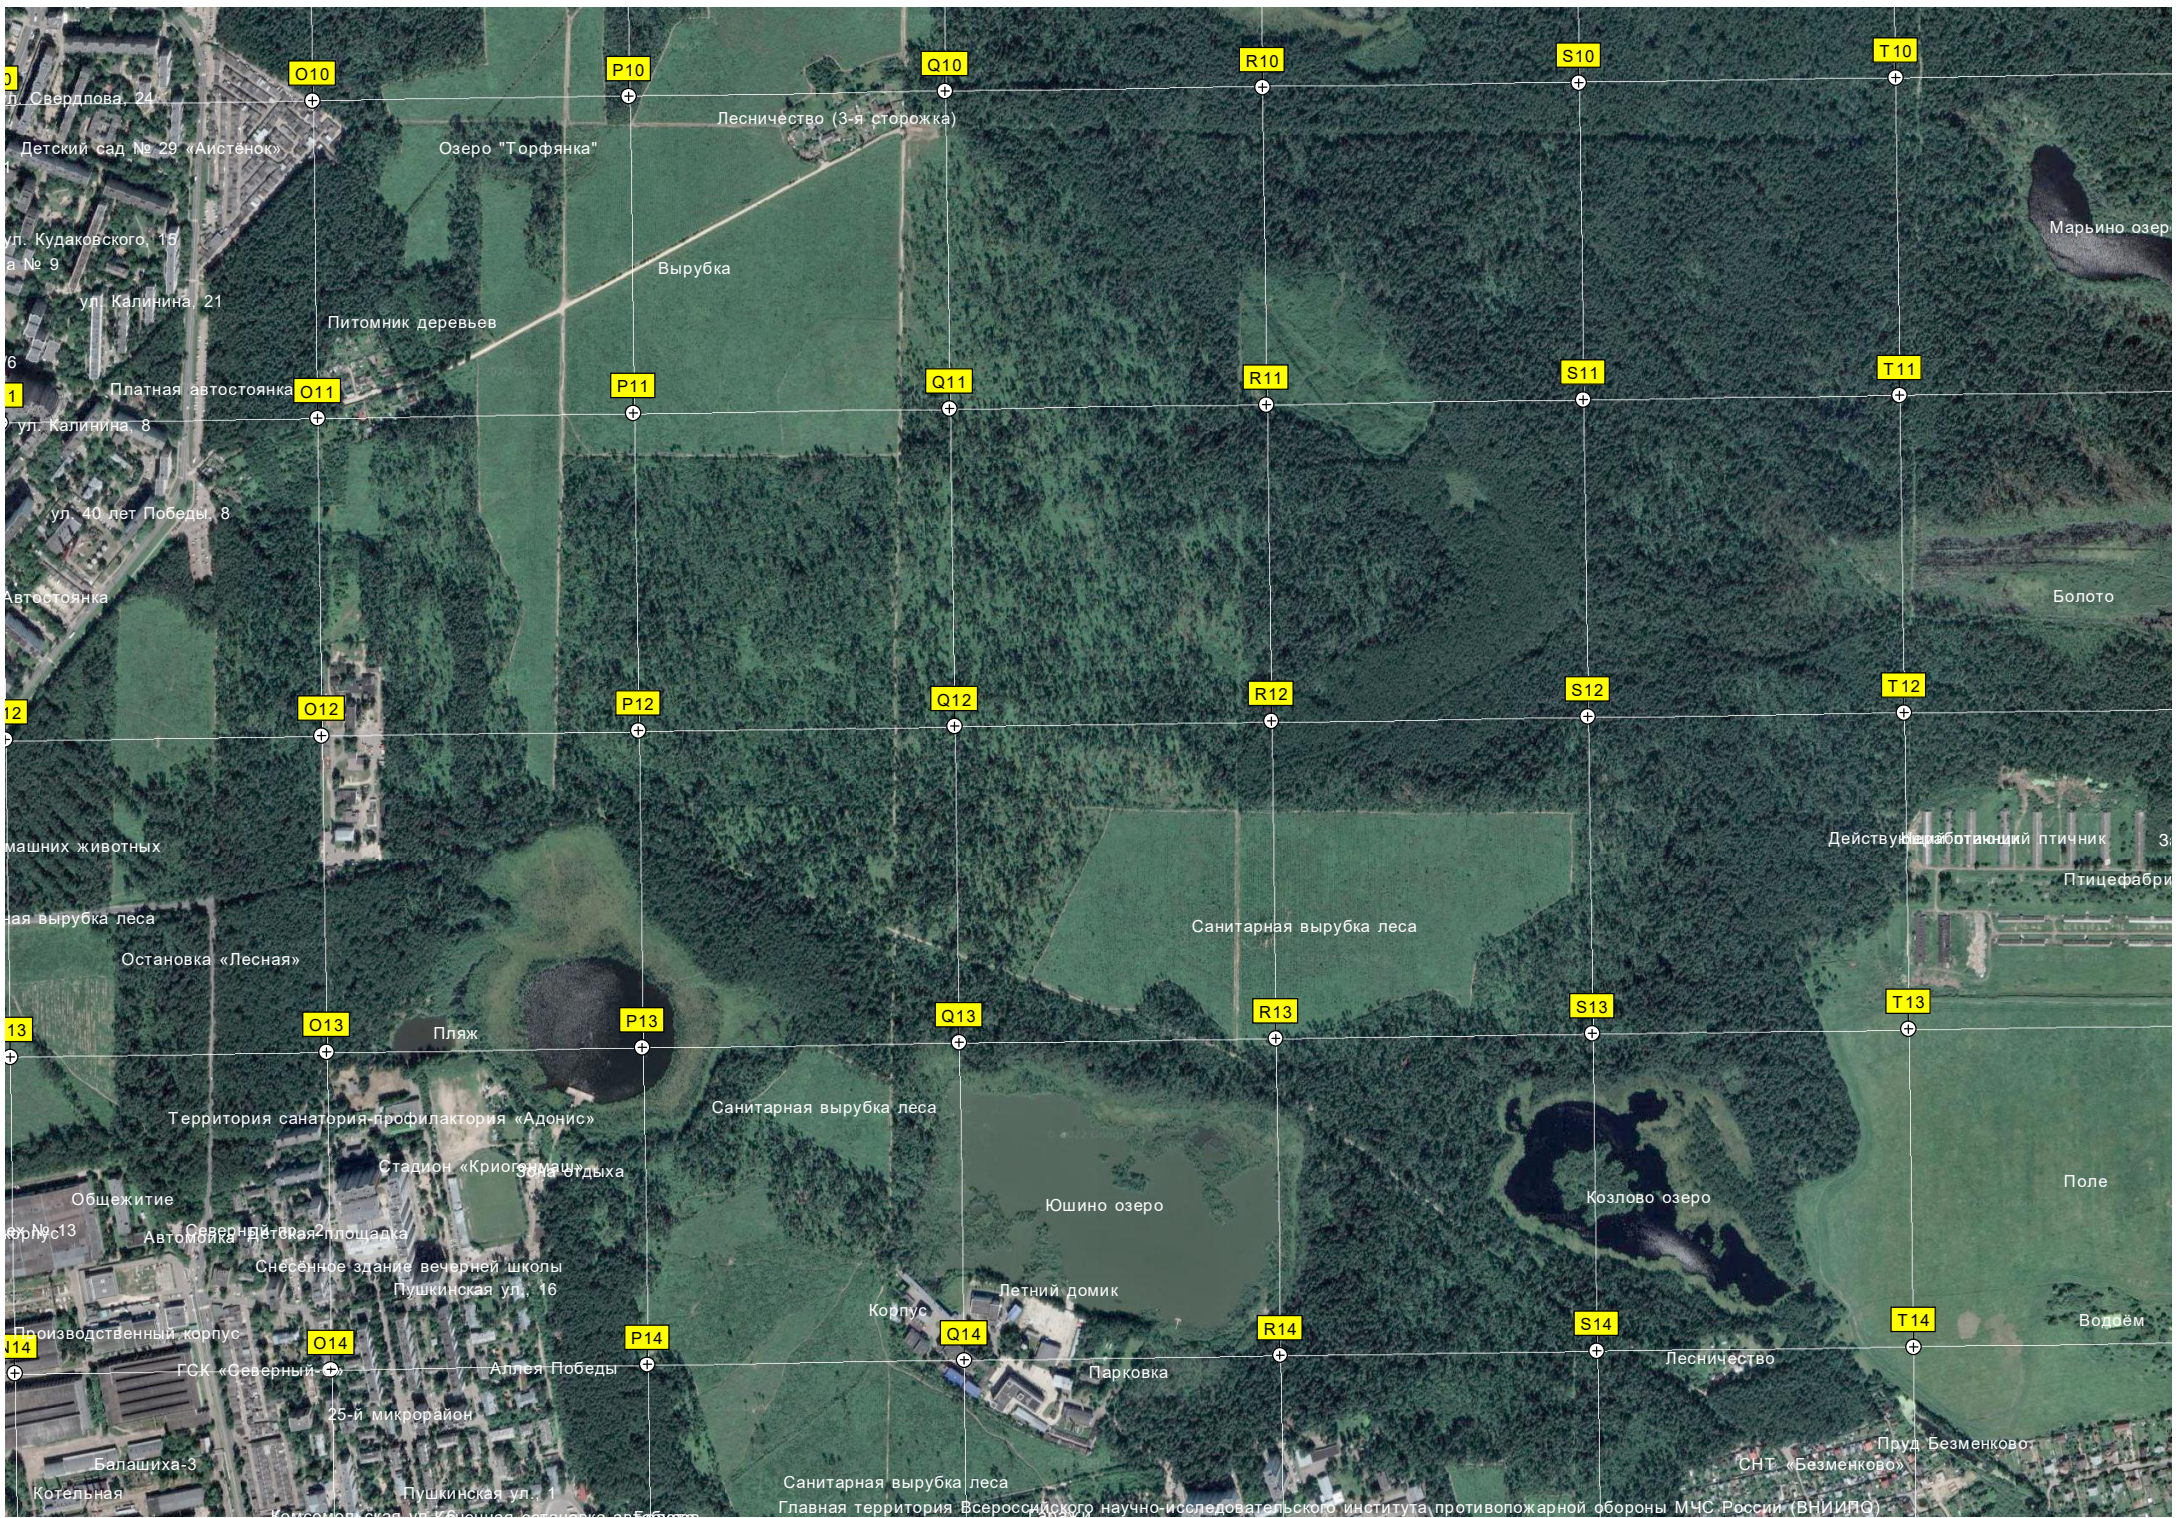

ул. Свердлова, 24

Детский сад № 29 «Аистенок»

ул. Кудакосского, 15
а № 9

ул. Калинина, 21

Платная автостоянка

ул. Калинина, 8

ул. 40 лет Победы, 8

Автостоянка

машных животных

ная вырубка леса

Остановка «Лесная»

Пляж

Территория санатория-профилактория «Адонис»

Общежитие

Автомобильная площадка

Снесенное здание вечерней школы

Пушкинская ул., 16

Производственный корпус

ГСК «Северный»

Балашиха-3

Котельная

Озеро "Торфянка"

Питомник деревьев

Остановка «Лесная»

Территория санатория-профилактория «Адонис»

Общежитие

Автомобильная площадка

Снесенное здание вечерней школы

Пушкинская ул., 16

Производственный корпус

ГСК «Северный»

Балашиха-3

Котельная

Лесничество (3-я сторожка)

Вырубка

Санитарная вырубка леса

Санитарная вырубка леса

Юшино озеро

Летний домик

Парковка

Санитарная вырубка леса

Главная территория Всероссийского научно-исследовательского института противопожарной обороны МЧС России (ВНИИПО)

Лесничество (3-я сторожка)

Вырубка

Санитарная вырубка леса

Санитарная вырубка леса

Юшино озеро

Летний домик

Парковка

Санитарная вырубка леса

Лесничество (3-я сторожка)

Вырубка

Санитарная вырубка леса

Санитарная вырубка леса

Юшино озеро

Летний домик

Парковка

Санитарная вырубка леса

Лесничество (3-я сторожка)

Вырубка

Санитарная вырубка леса

Санитарная вырубка леса

Юшино озеро

Летний домик

Парковка

Санитарная вырубка леса

Лесничество (3-я сторожка)

Вырубка

Санитарная вырубка леса

Санитарная вырубка леса

Юшино озеро

Летний домик

Парковка

Санитарная вырубка леса

Марьино озеро

Болото

Действующий птичник

Птицефабрика

Поле

Водоем

Пруд Безменково

СНТ «Безменково»