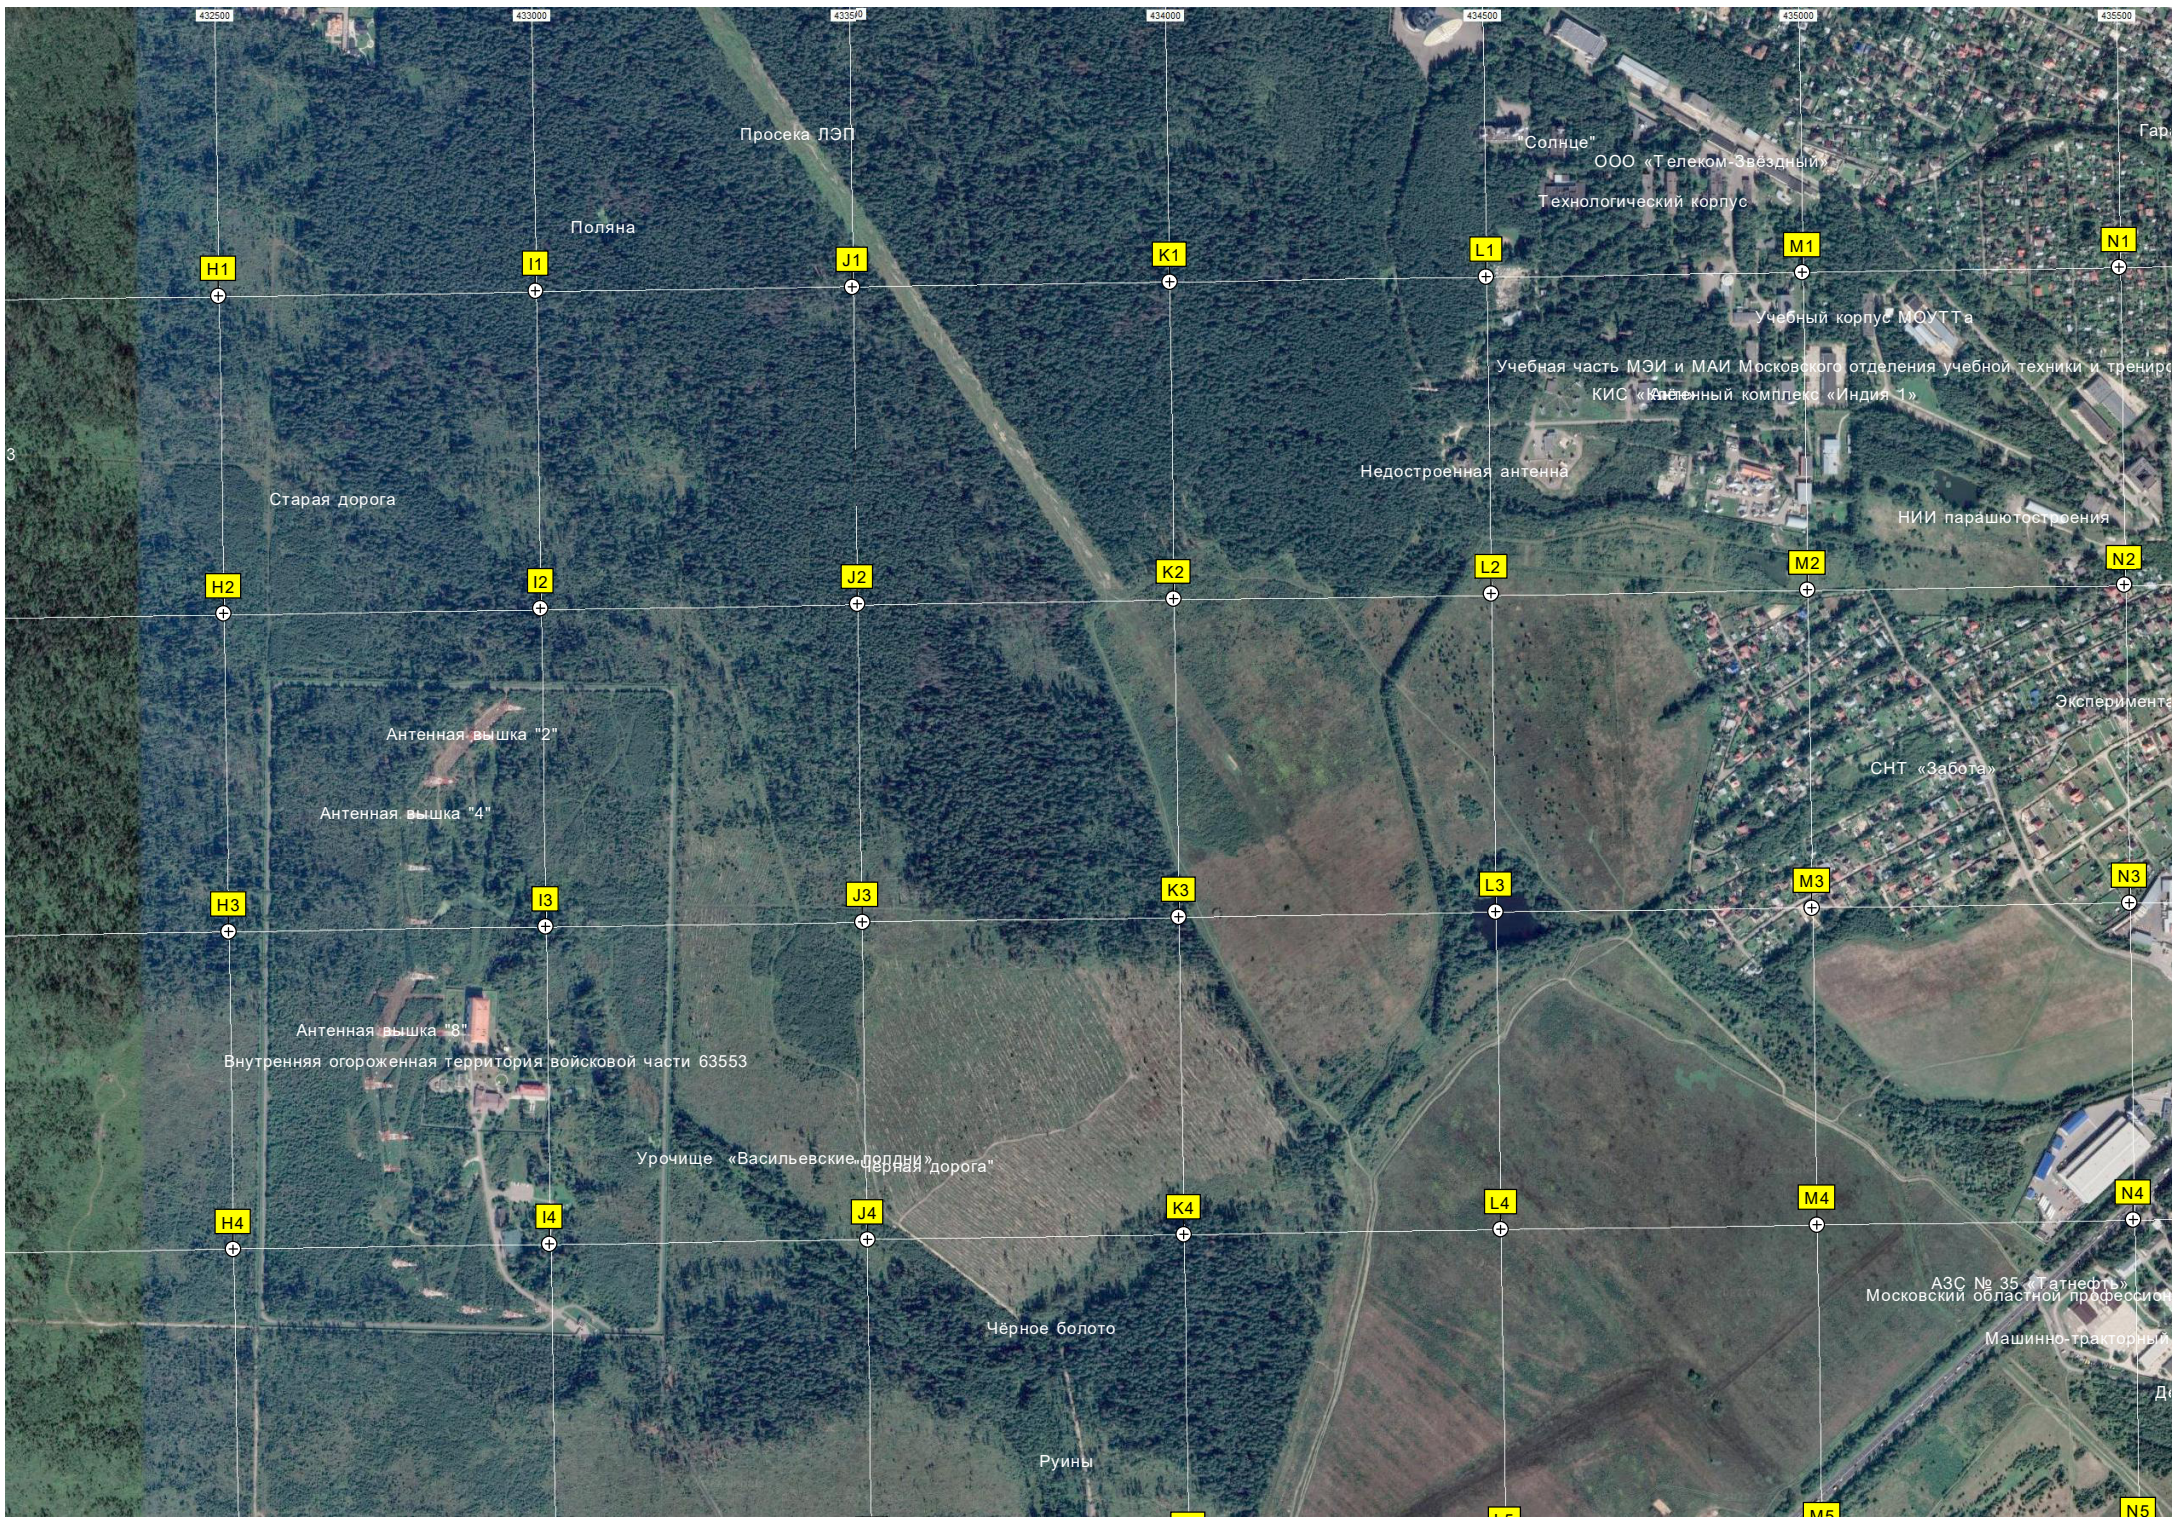

Переправа через Кабаний ручей

Соборная полянка для пикников

Сохранившийся участок Хомутовской дороги

Перекресток кварталов 6-7-12-1

Заболоченная поляна

Заболоченная территория

Болото, один из возможных истоков реки Пехорки