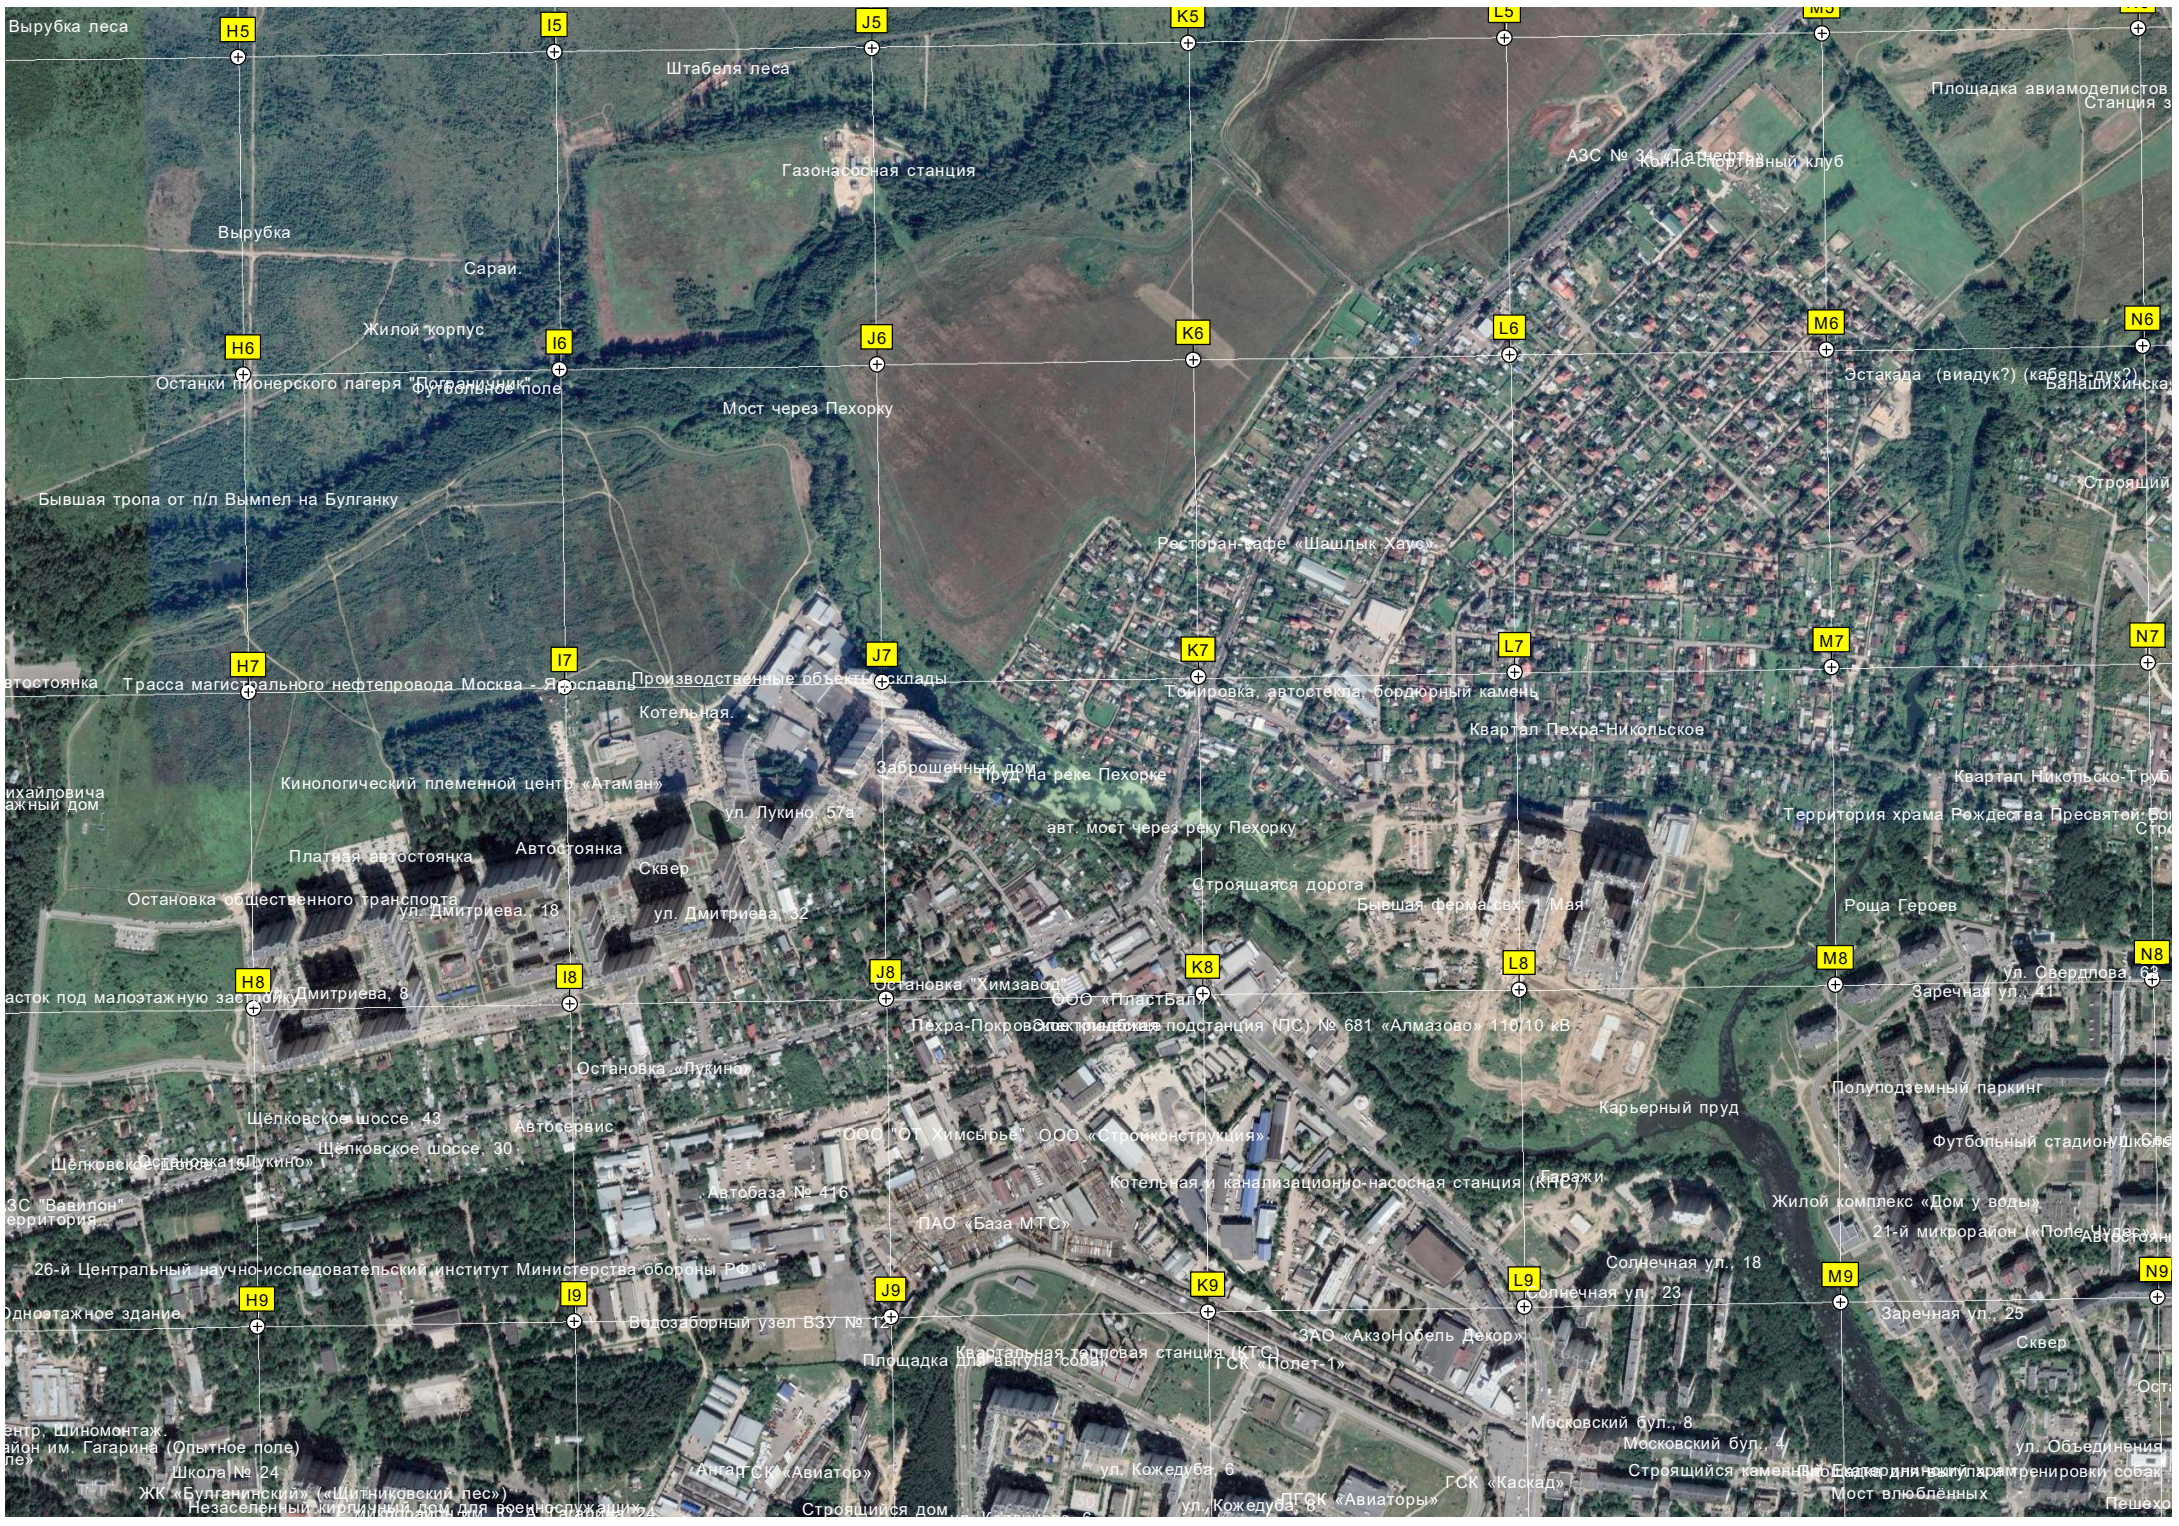

Заброшенное стрельбище

Строющаяся АЗС «Лукойл»
Гостиница (прилегающая) ресторан «Лосиный берег»

Столовая
Остановка «Дорожный участок»

микрорайон им. Ю. А. Гагарина, 2

Объекты ОАО «Верхневолжскнефтепровод»

Автомойка, Техц
16-й микрора
Остановка «Опытное по

Воздушные переходы газопроводов Аборино-Щитниково - 1 и 2 нитки через Восточный (Акуловский) водопроводный канал

Неиспользуемая автостоянка

Вырубка леса