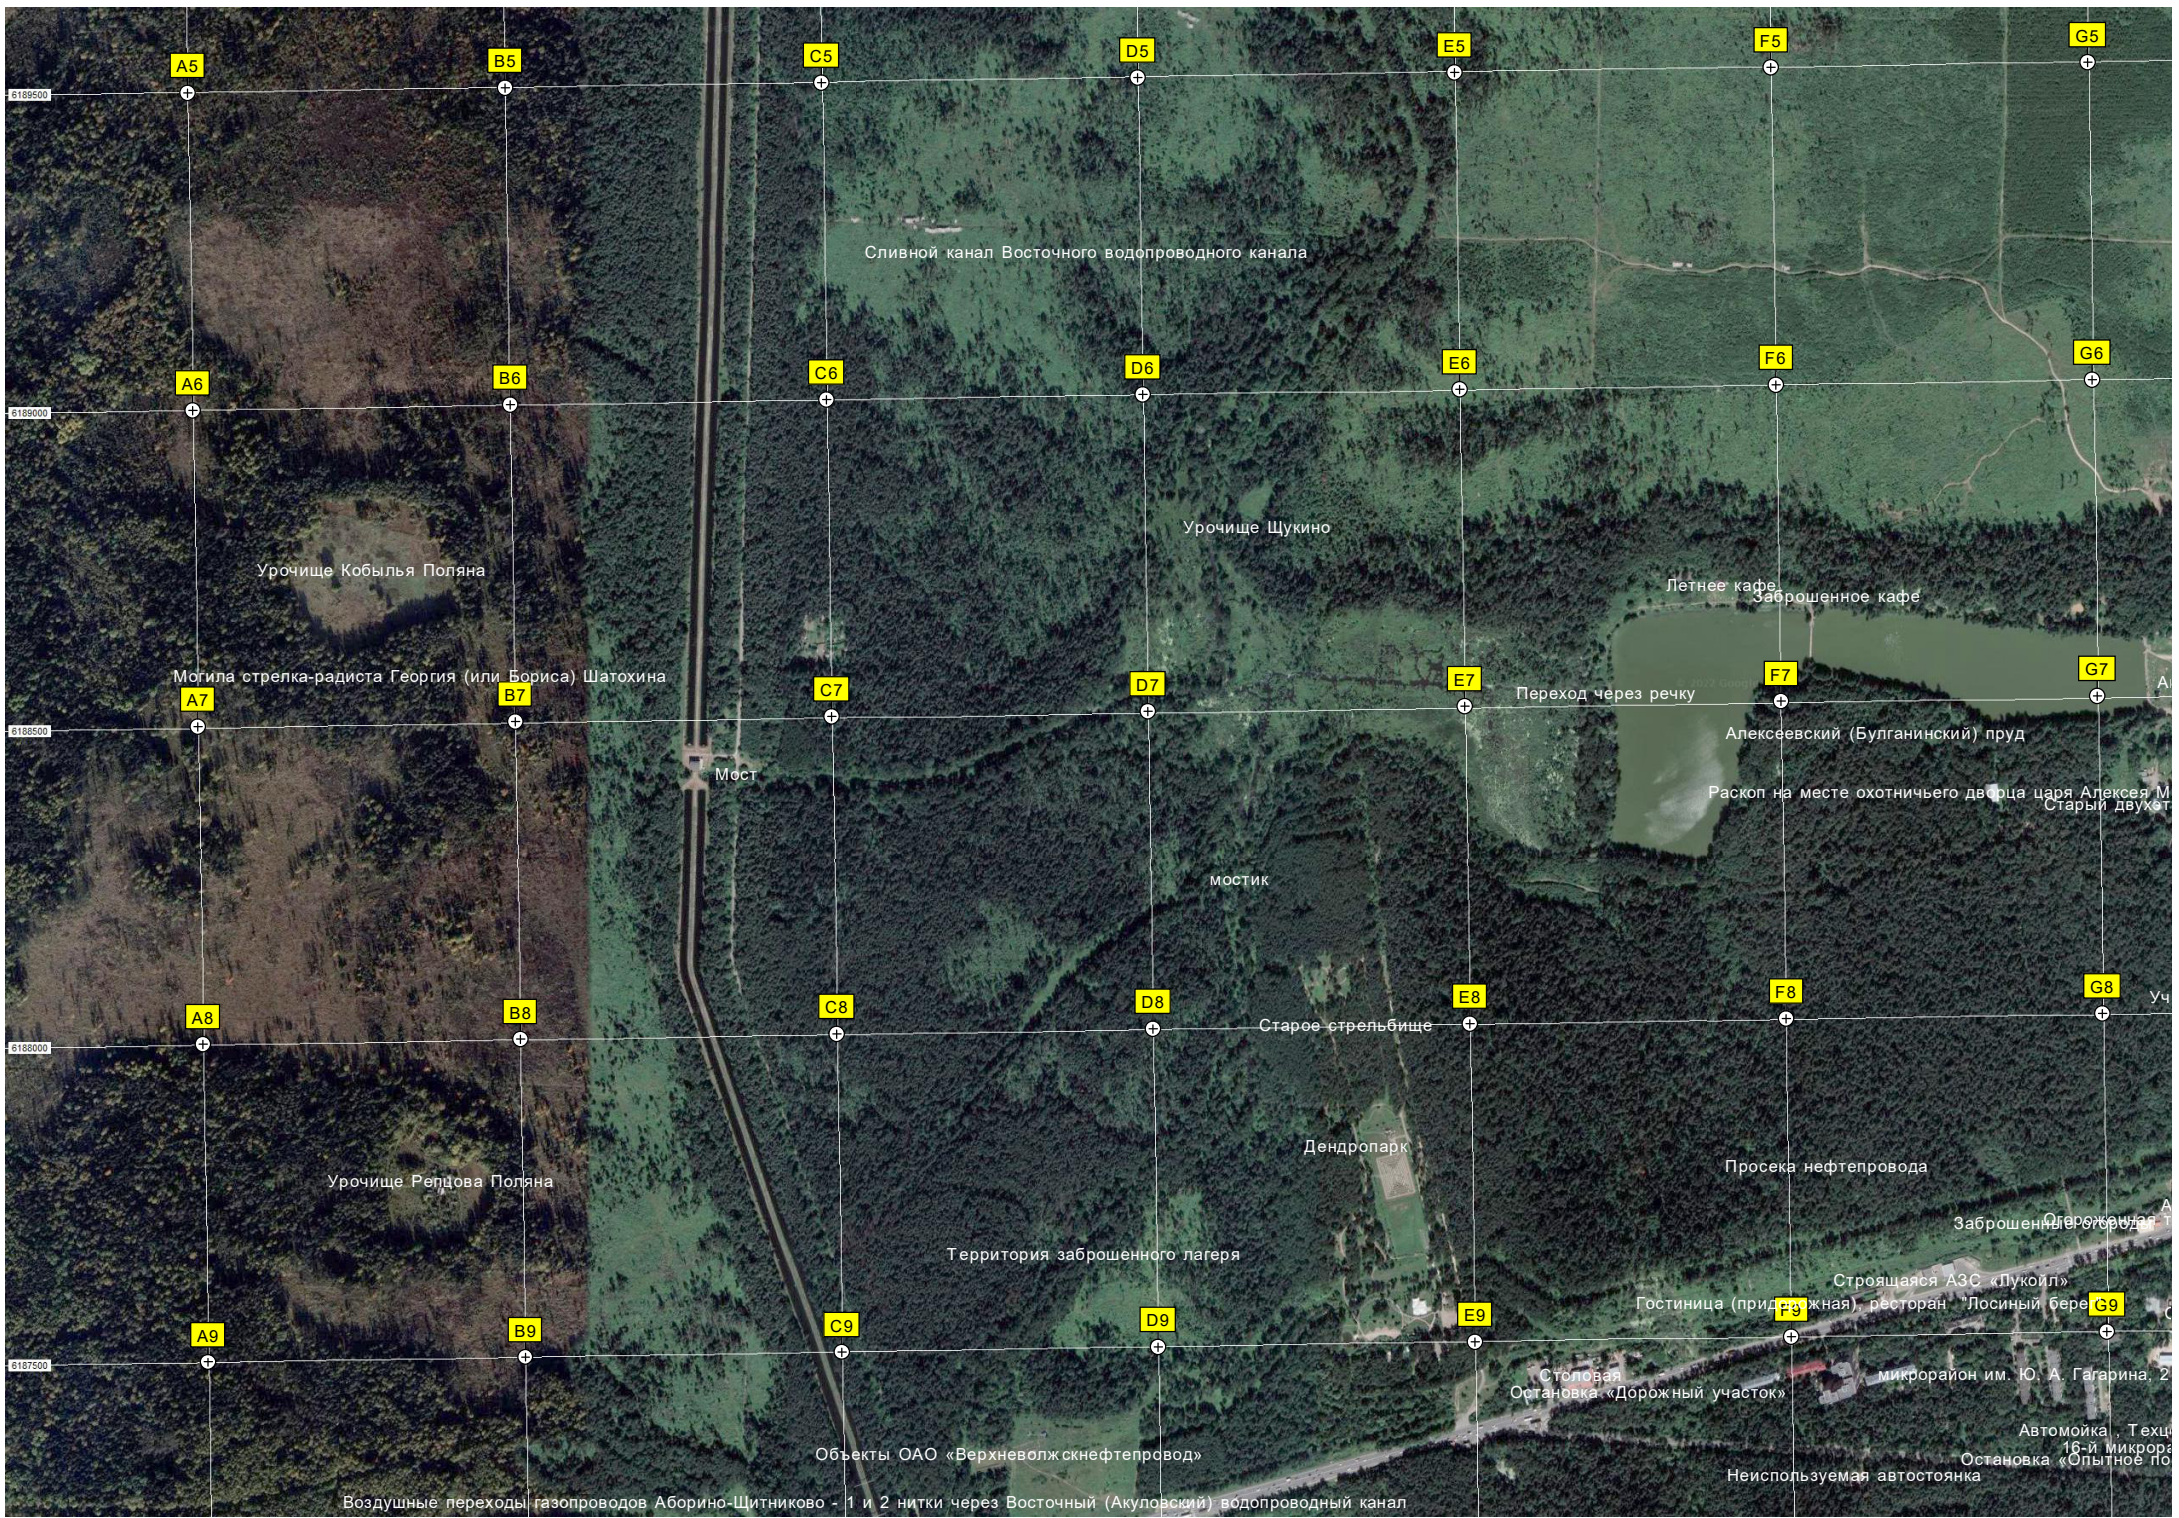

A5

B5

C5

D5

E5

F5

G5

8189500

Сливной канал Восточного водопроводного канала

A6

B6

C6

D6

E6

F6

G6

8189000

Урочище Кобылья Поляна

Урочище Щукино

Летнее кафе
Заброшенное кафе

Могила стрелка-радиста Георгия (или Бориса) Шатохина

A7

B7

C7

D7

E7

F7

G7

8188500

Мост

Переход через реку

Алексеевский (Булганинский) пруд

Раскол на месте охотничьего двора царя Алексея М
Старый двухот

МОСТИК

A8

B8

C8

D8

E8

F8

G8

8188000

Старое стрельбище

Урочище Репцова Поляна

Дендропарк

Просека нефтепровода

A9

B9

C9

D9

E9

F9

G9

8187500

Территория заброшенного лагеря

Заброшенное стрельбище

Строющаяся АЗС «Лукойл»
Гостиница (прилегающая) ресторан «Лосиный берег»

Столовая
Остановка «Дорожный участок»

микрорайон им. Ю. А. Гагарина, 2

Объекты ОАО «Верхневолжскнефтепровод»

Автомойка, Техц
16-й микрора
Остановка «Опытное по

Воздушные переходы газопроводов Аборино-Щитниково - 1 и 2 нитки через Восточный (Акуловский) водопроводный канал

Неиспользуемая автостоянка