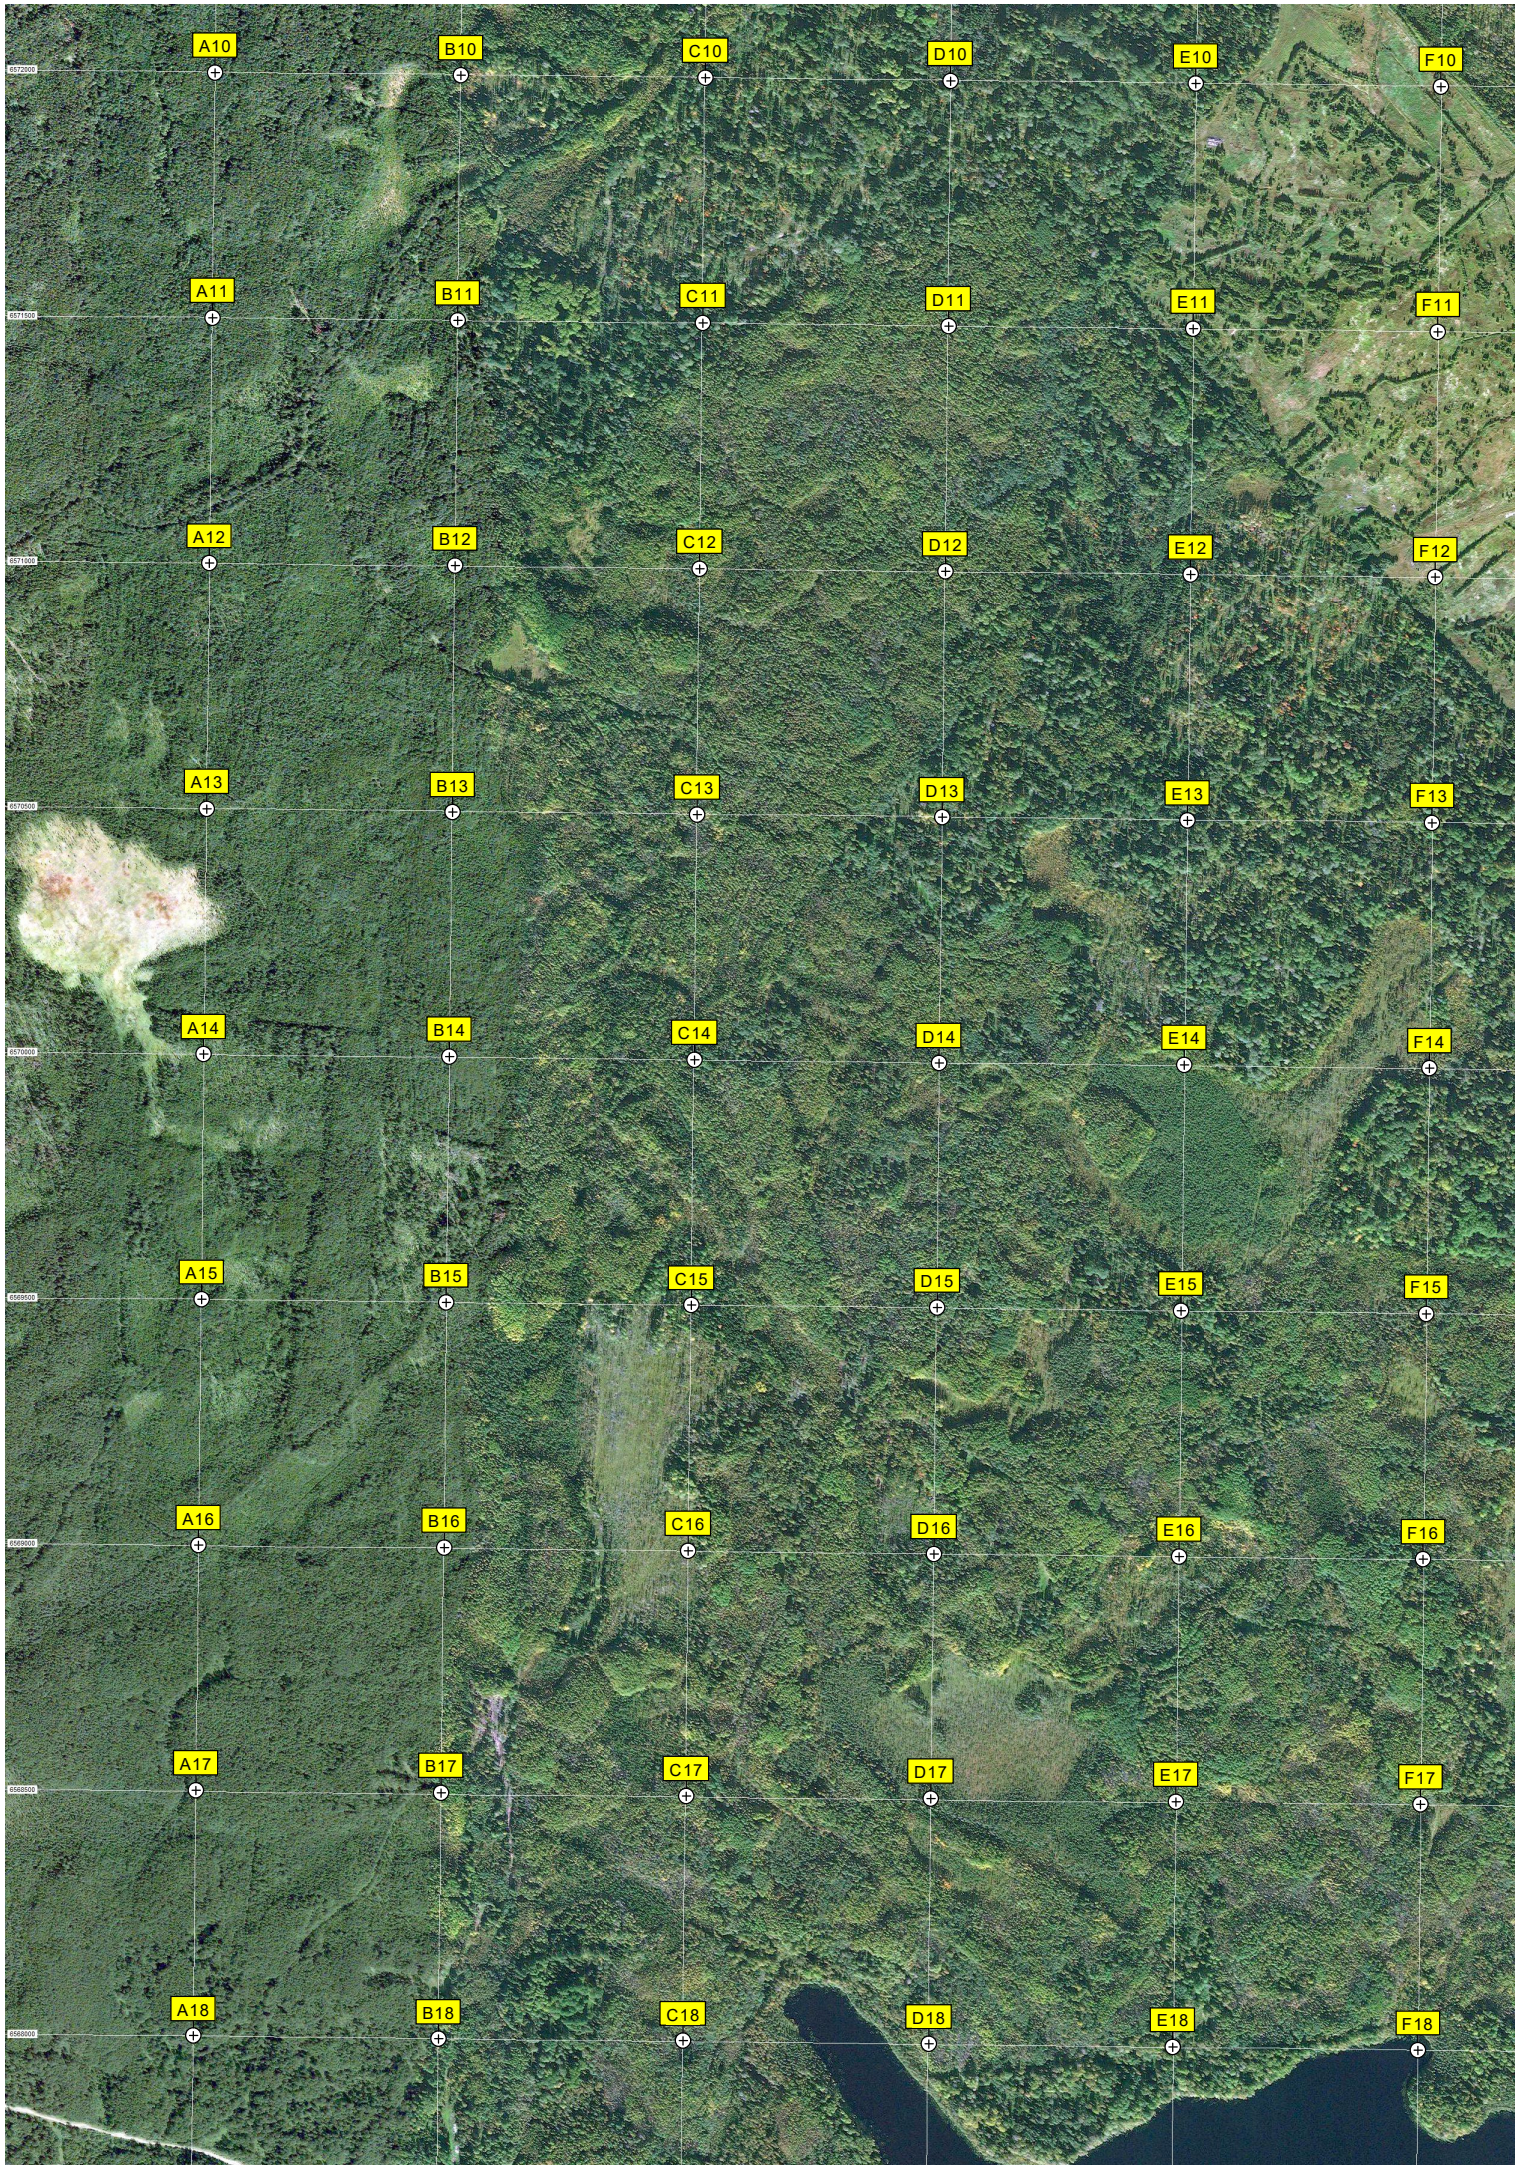

Карьер Рудника № 19 (Котовское месторождение)

Урочище Сироткина мельница

G10

H10

I10

J10

K10

L10

G11

H11

I11

J11

K11

L11

G12

H12

K18

L18

Урочище Степаново

Водопад на ручье впадающем в р.Рагуша

Место для стоянки на реке Рагуше.

Усадьба Большой

автомост через ручей в реку Рагуша

Туристический лагерь на Рагуше
река уходит под камни в землю