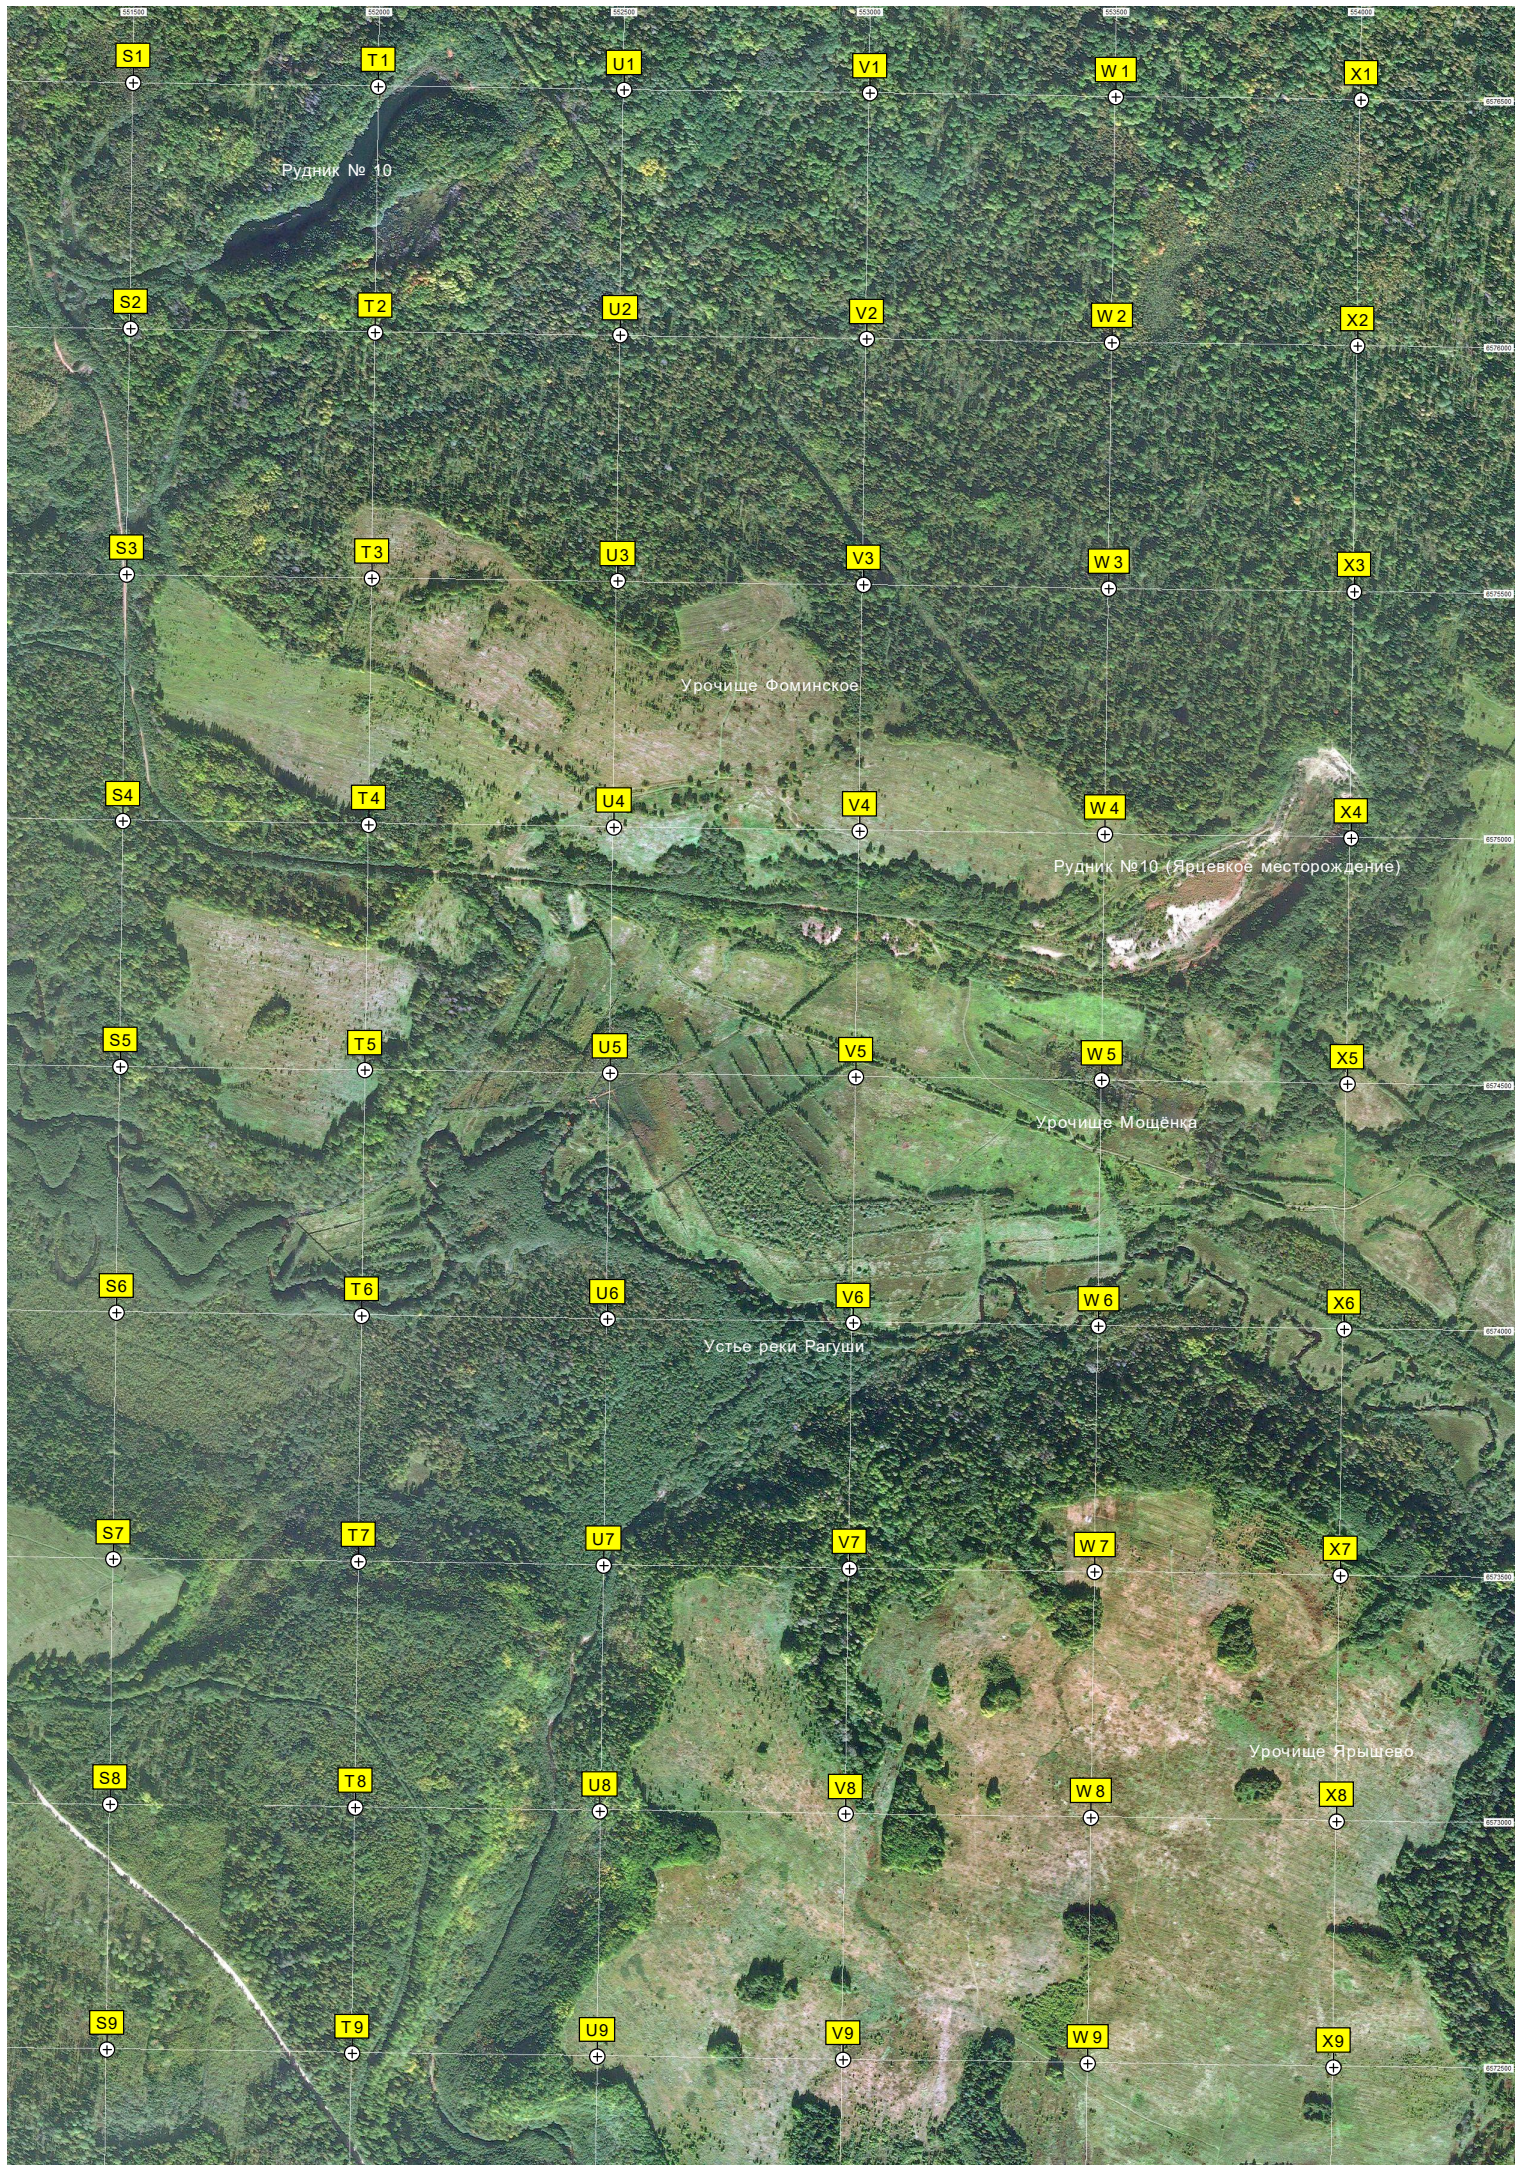

Карьер Рудника № 19 (Котовское месторождение)

Урочище Сироткина мельница

G10

H10

I10

J10

K10

L10

G11

H11

I11

J11

K11

L11

G12

H12

K18

L18

Урочище Степаново

Водопад на ручье впадающем в р.Рагуша

Место для стоянки на реке Рагуше.

Усадьба Большой

автомост через ручей в реку Рагуша

Туристический лагерь на Рагуше
река уходит под камни в землю