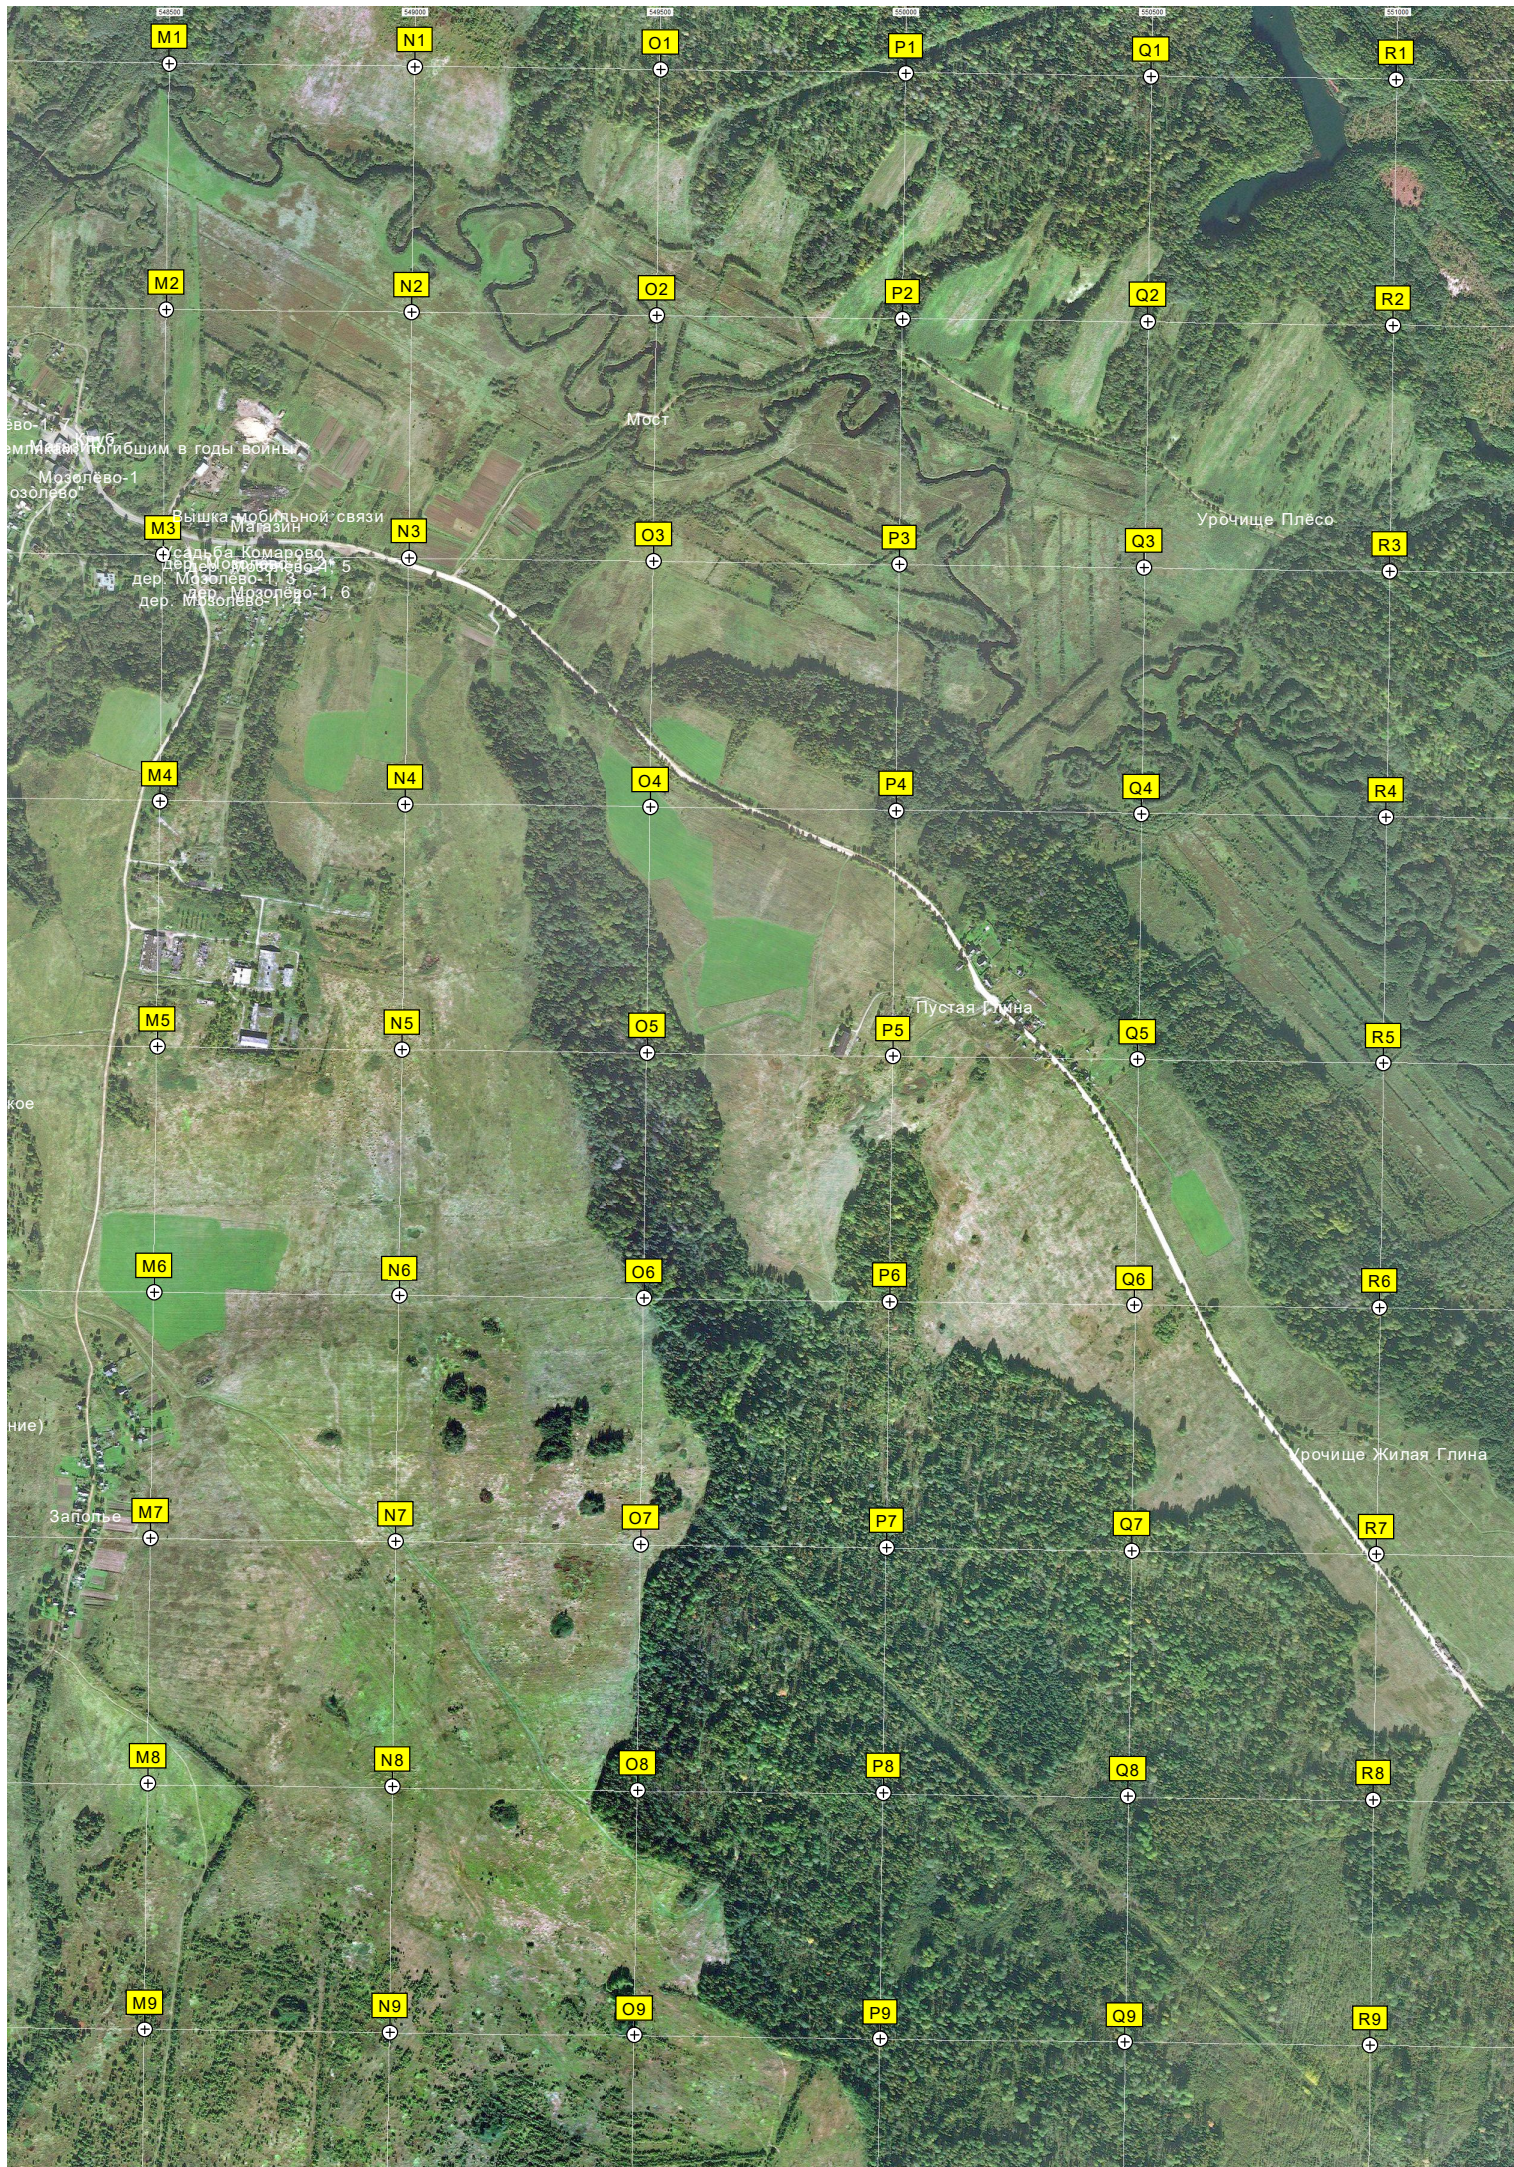

Карьер Рудника № 19 (Котовское месторождение)

Урочище Сироткина мельница

G10

H10

I10

J10

K10

L10

G11

H11

I11

J11

K11

L11

G12

H12

K18

L18

Урочище Степаново

Водопад на ручье впадающем в р.Рагуша

Место для стоянки на реке Рагуше.

Усадьба Большой

автомост через ручей в реку Рагуша

Туристический лагерь на Рагуше
река уходит под камни в землю