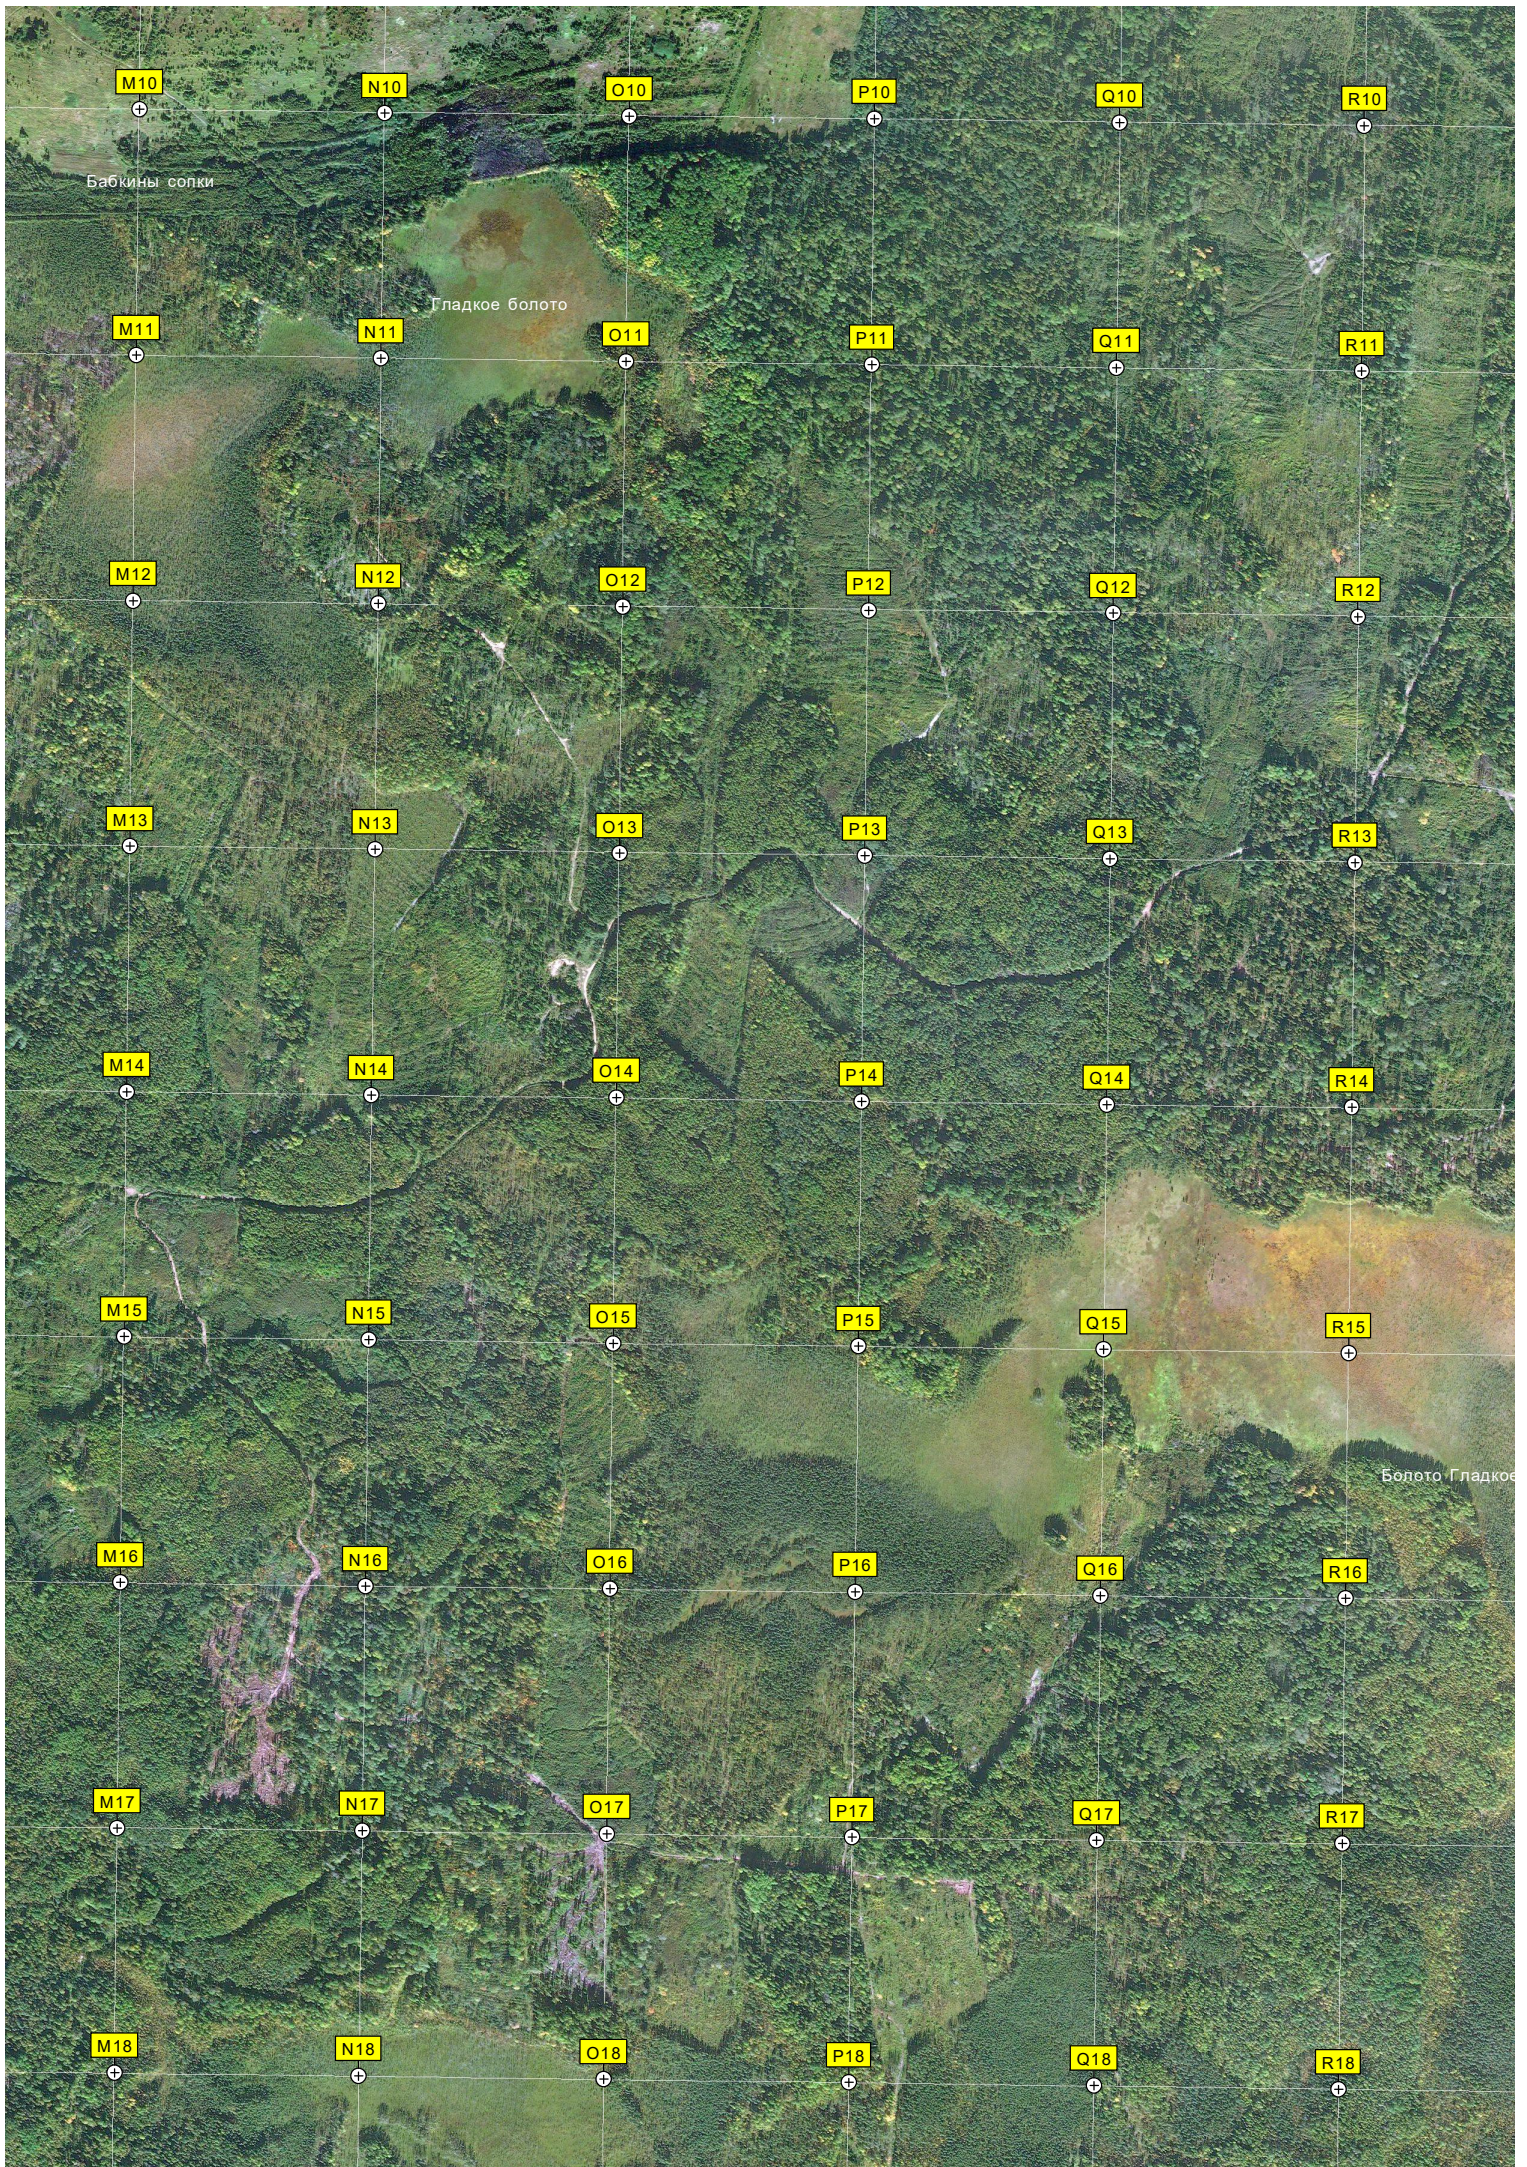

Карьер Рудника № 19 (Котовское месторождение)

Урочище Сироткина мельница

G10

H10

I10

J10

K10

L10

I17

J17

K17

L17

G18

H18

I18

J18

K18

L18

Урочище Степаново

Водопад на ручье впадающем в р.Рагуша

Место для стоянки на реке Рагуше.

Усадьба Большой

автомост через ручей в реку Рагуша

Туристический лагерь на Рагуше
река уходит под камни в землю