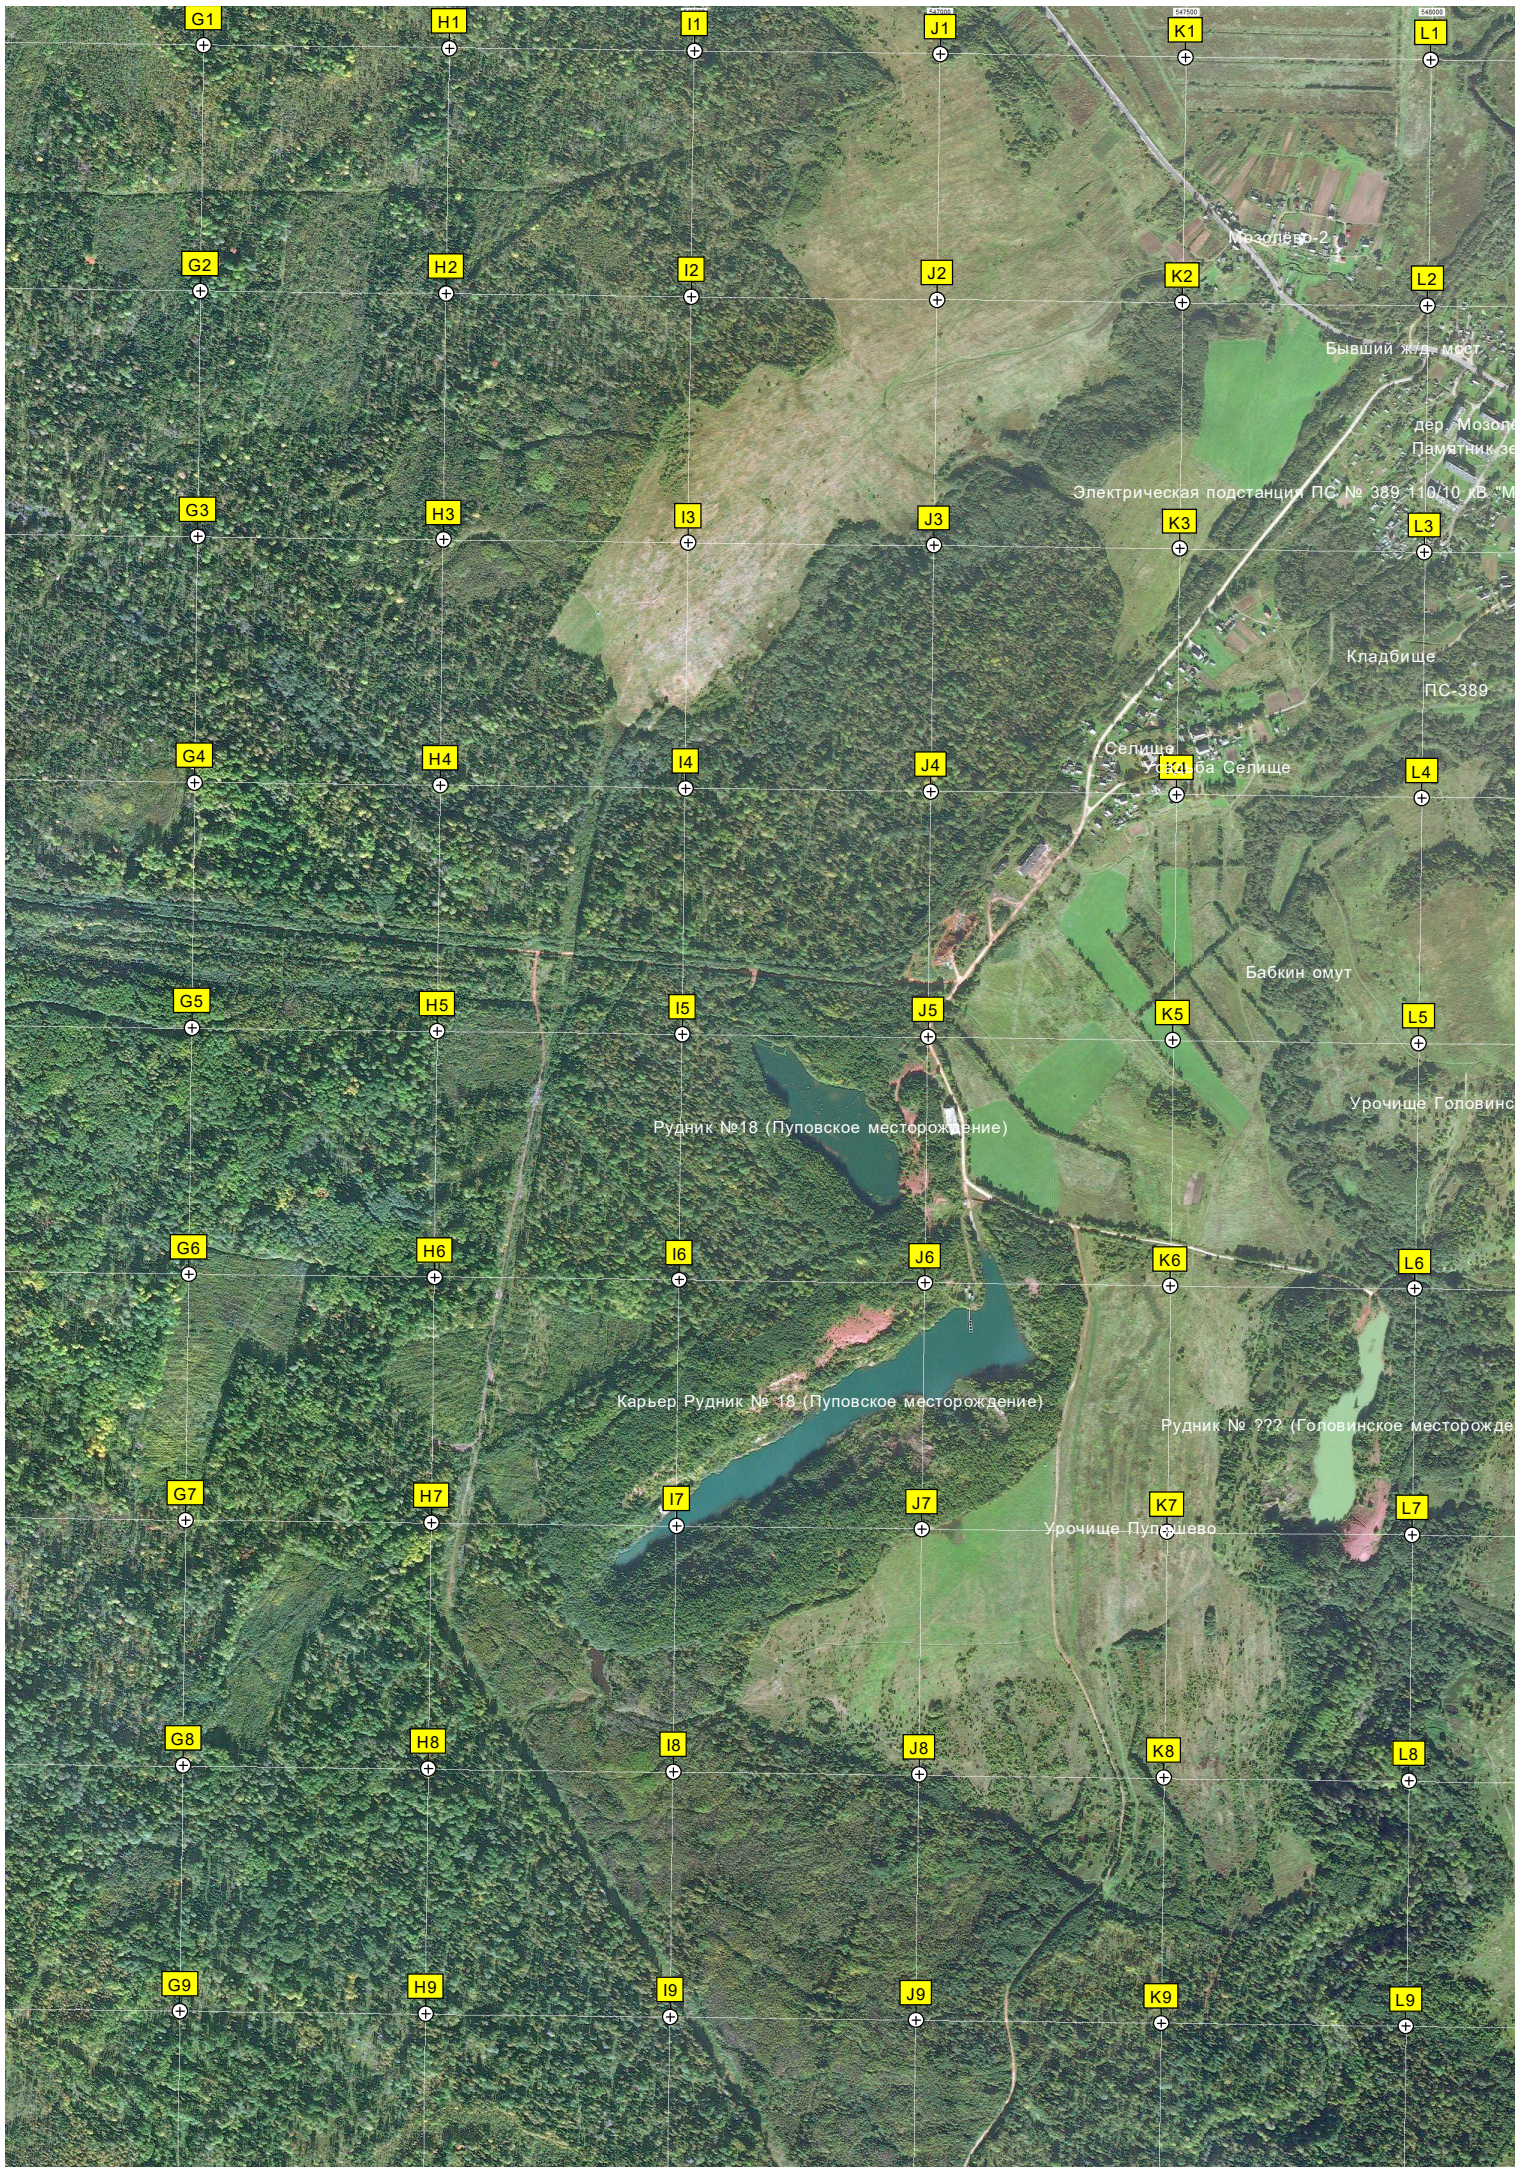

Карьер Рудника № 19 (Котовское месторождение)

Урочище Сироткина мельница

G10

H10

I10

J10

K10

L10

G11

H11

I11

J11

K11

L11

G12

H12

K18

L18

Урочище Степаново

Водопад на ручье впадающем в р.Рагуша

Место для стоянки на реке Рагуше.

Усадьба Большой

автомост через ручей в реку Рагуша

Туристический лагерь на Рагуше
река уходит под камни в землю