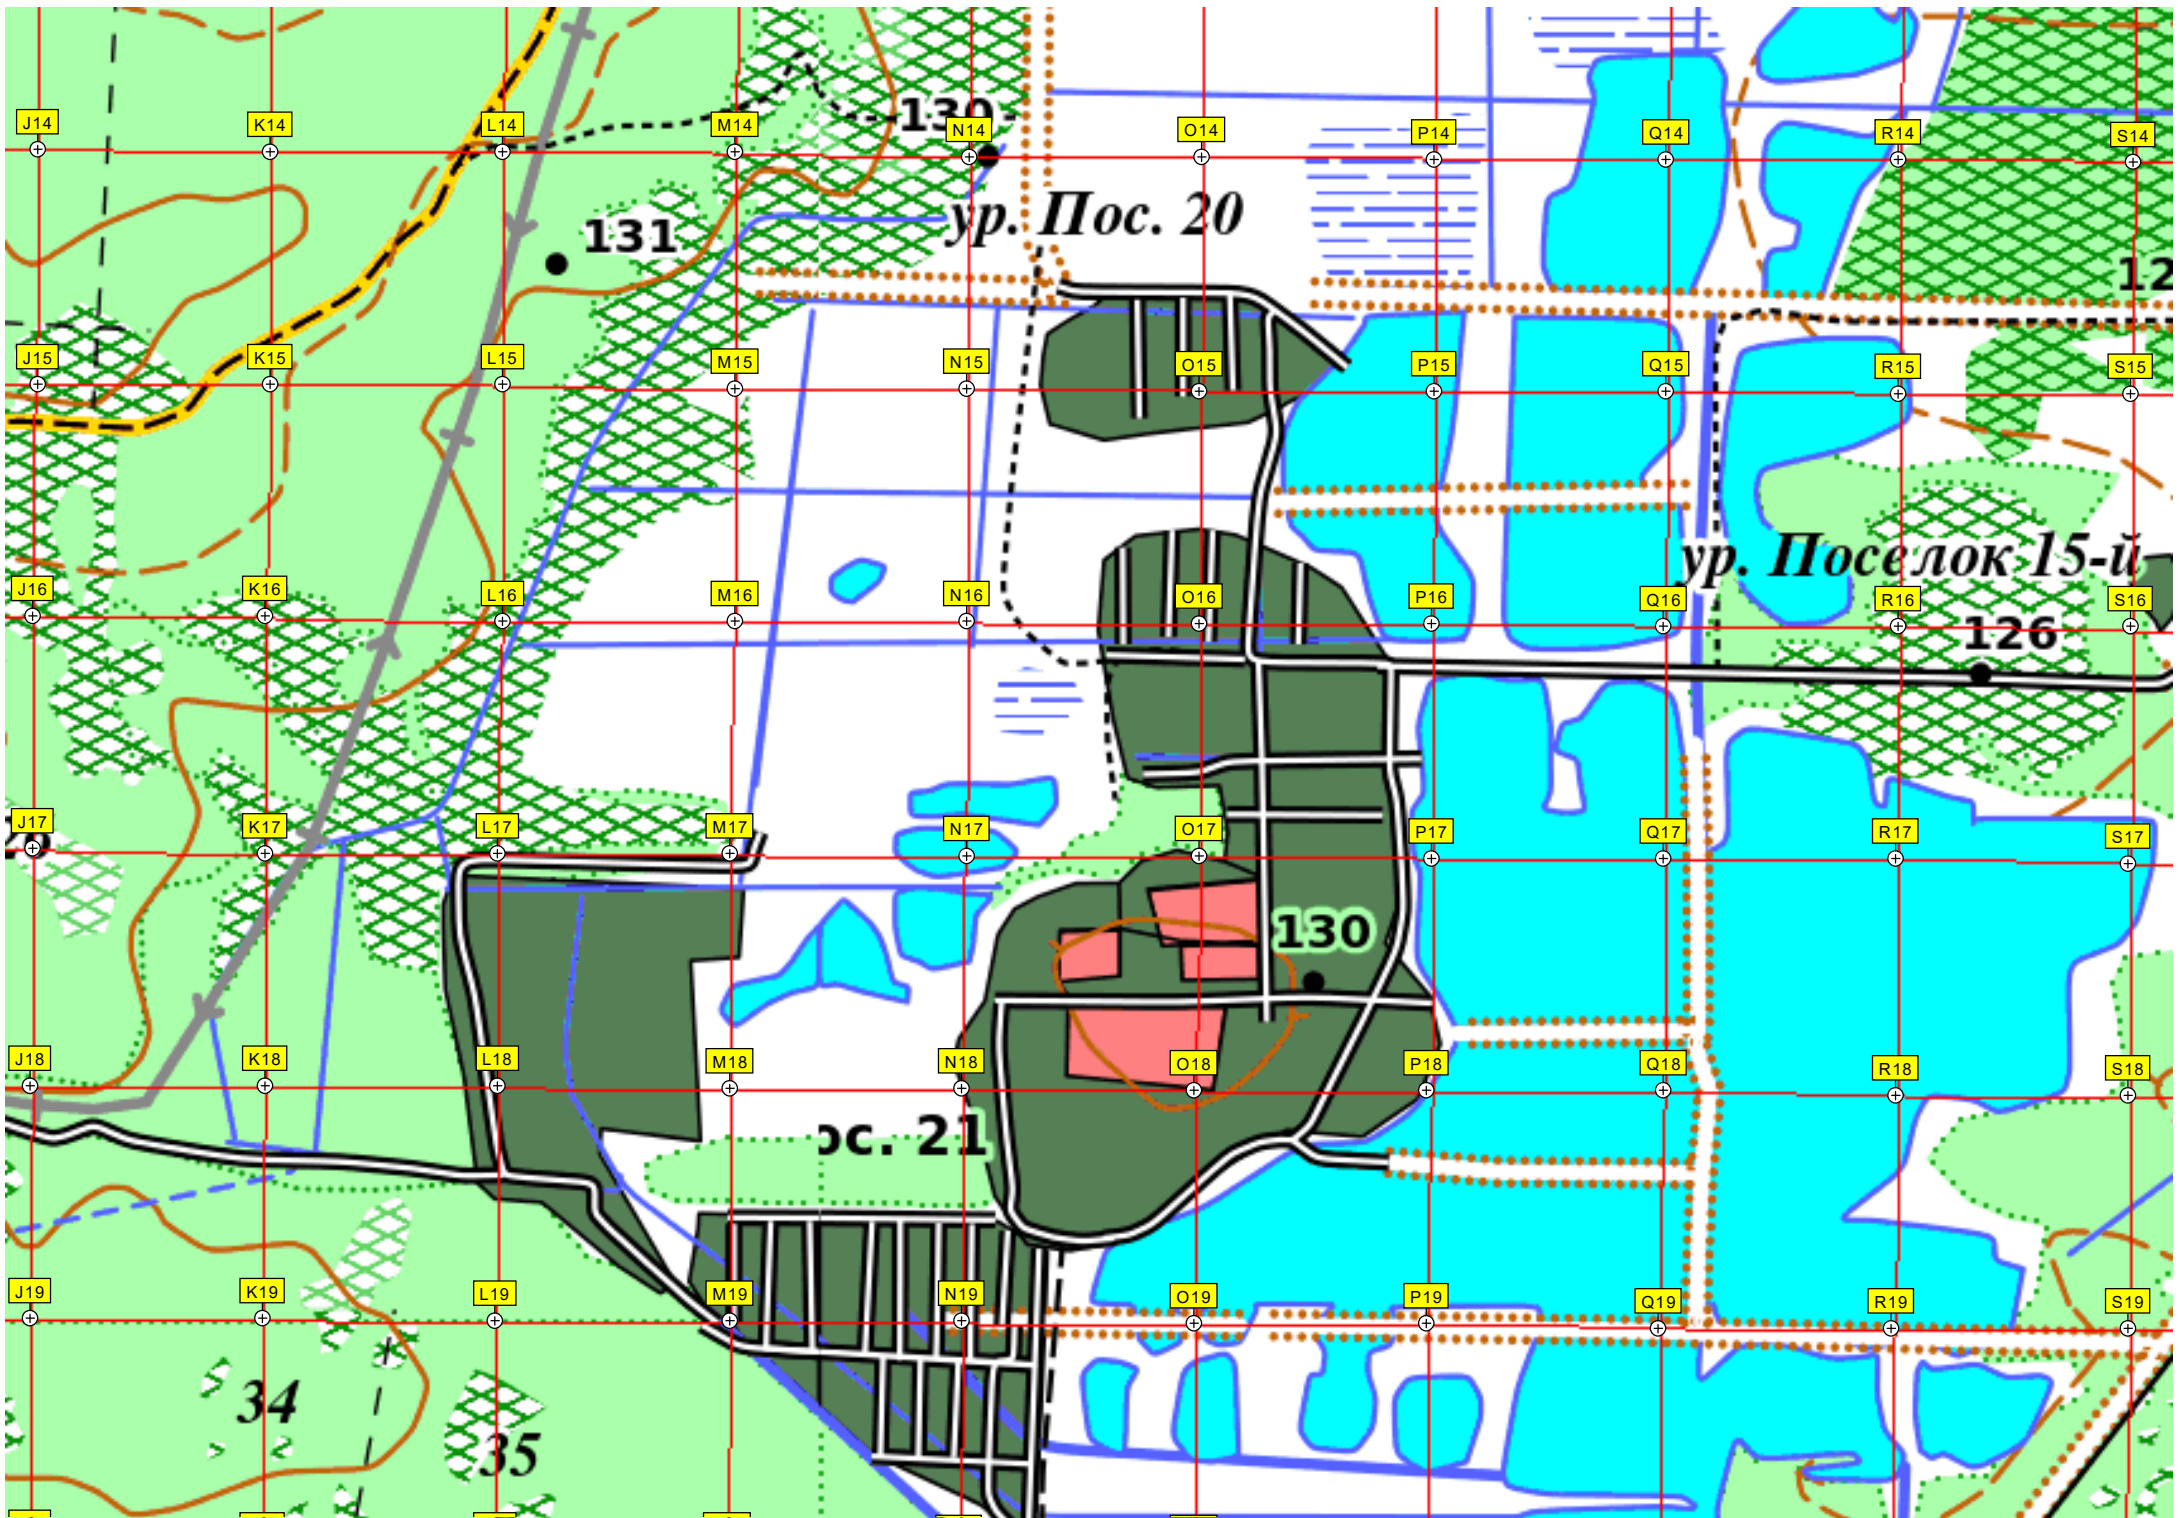

E20

F20

G20

H20

I20

14

13

139

139

17

33

населена

Старовасилëво

AC20	AD20	AE20	AF20	AG20	AH20	AI20	AJ20	AK20
AC21	AD21	AE21	AF21	AG21	AH21	AI21	AJ21	AK21
AC22	AD22	AE22	AF22	AG22	AH22	AI22	AJ22	AK22
AC23	AD23	AE23	AF23	AG23	AH23	AI23	AJ23	AK23
AC24	AD24	AE24	AF24	AG24	AH24	AI24	AJ24	AK24
AC25	AD25	AE25	AF25	AG25	AH25	AI25	AJ25	AK25