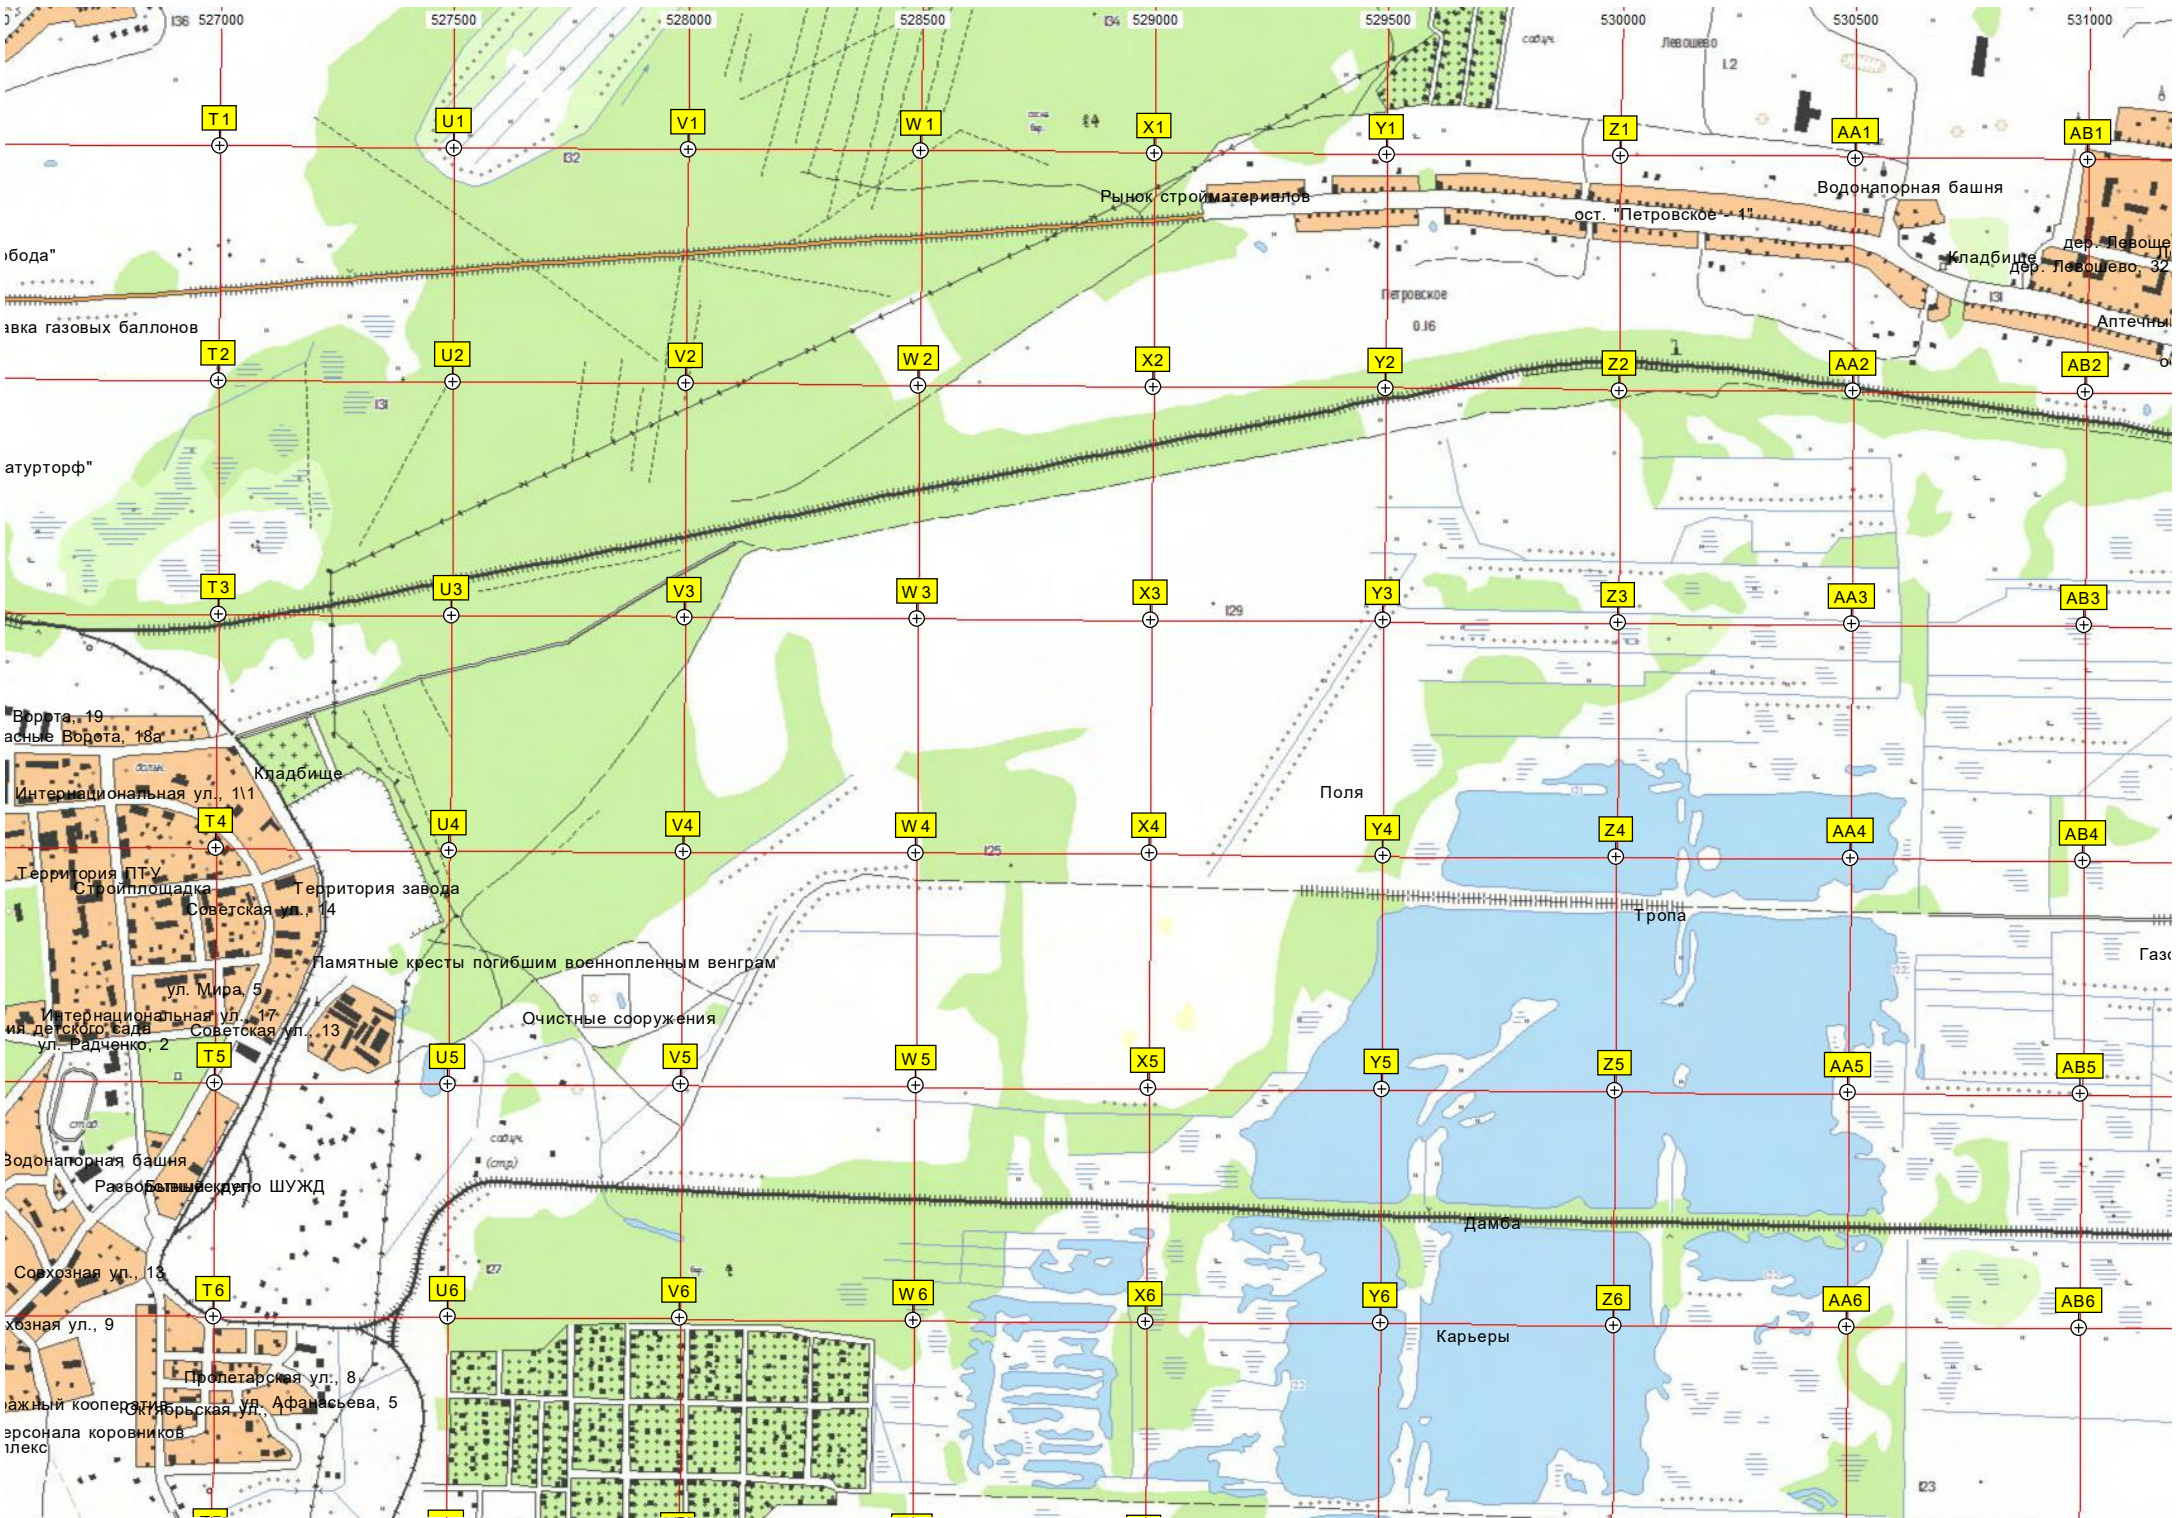

бода"

звзка газовых баллонов

атурторф"

Ворота, 19
асные Ворота, 18а

Кладбище
Интернациональная ул., 111

Территория ПТУ
Строительная ул., 14

Территория завода
Советская ул., 14

ул. Мира, 5
ия детского сада
ул. Радченко, 2

Водонапорная башня
Разработчик проекта ШУЖД

Совхозная ул., 13
хозная ул., 9

Пролетарская ул., 8
ажный кооператив
ерсонала коровников
плекс

Рынок строительных материалов

ост. "Петровское - 4"

Водонапорная башня

дер. Левосе
кладбище
дер. Левосево, 32

Аптечны

Поля

Тропа

Дамба

Карьеры

Газ