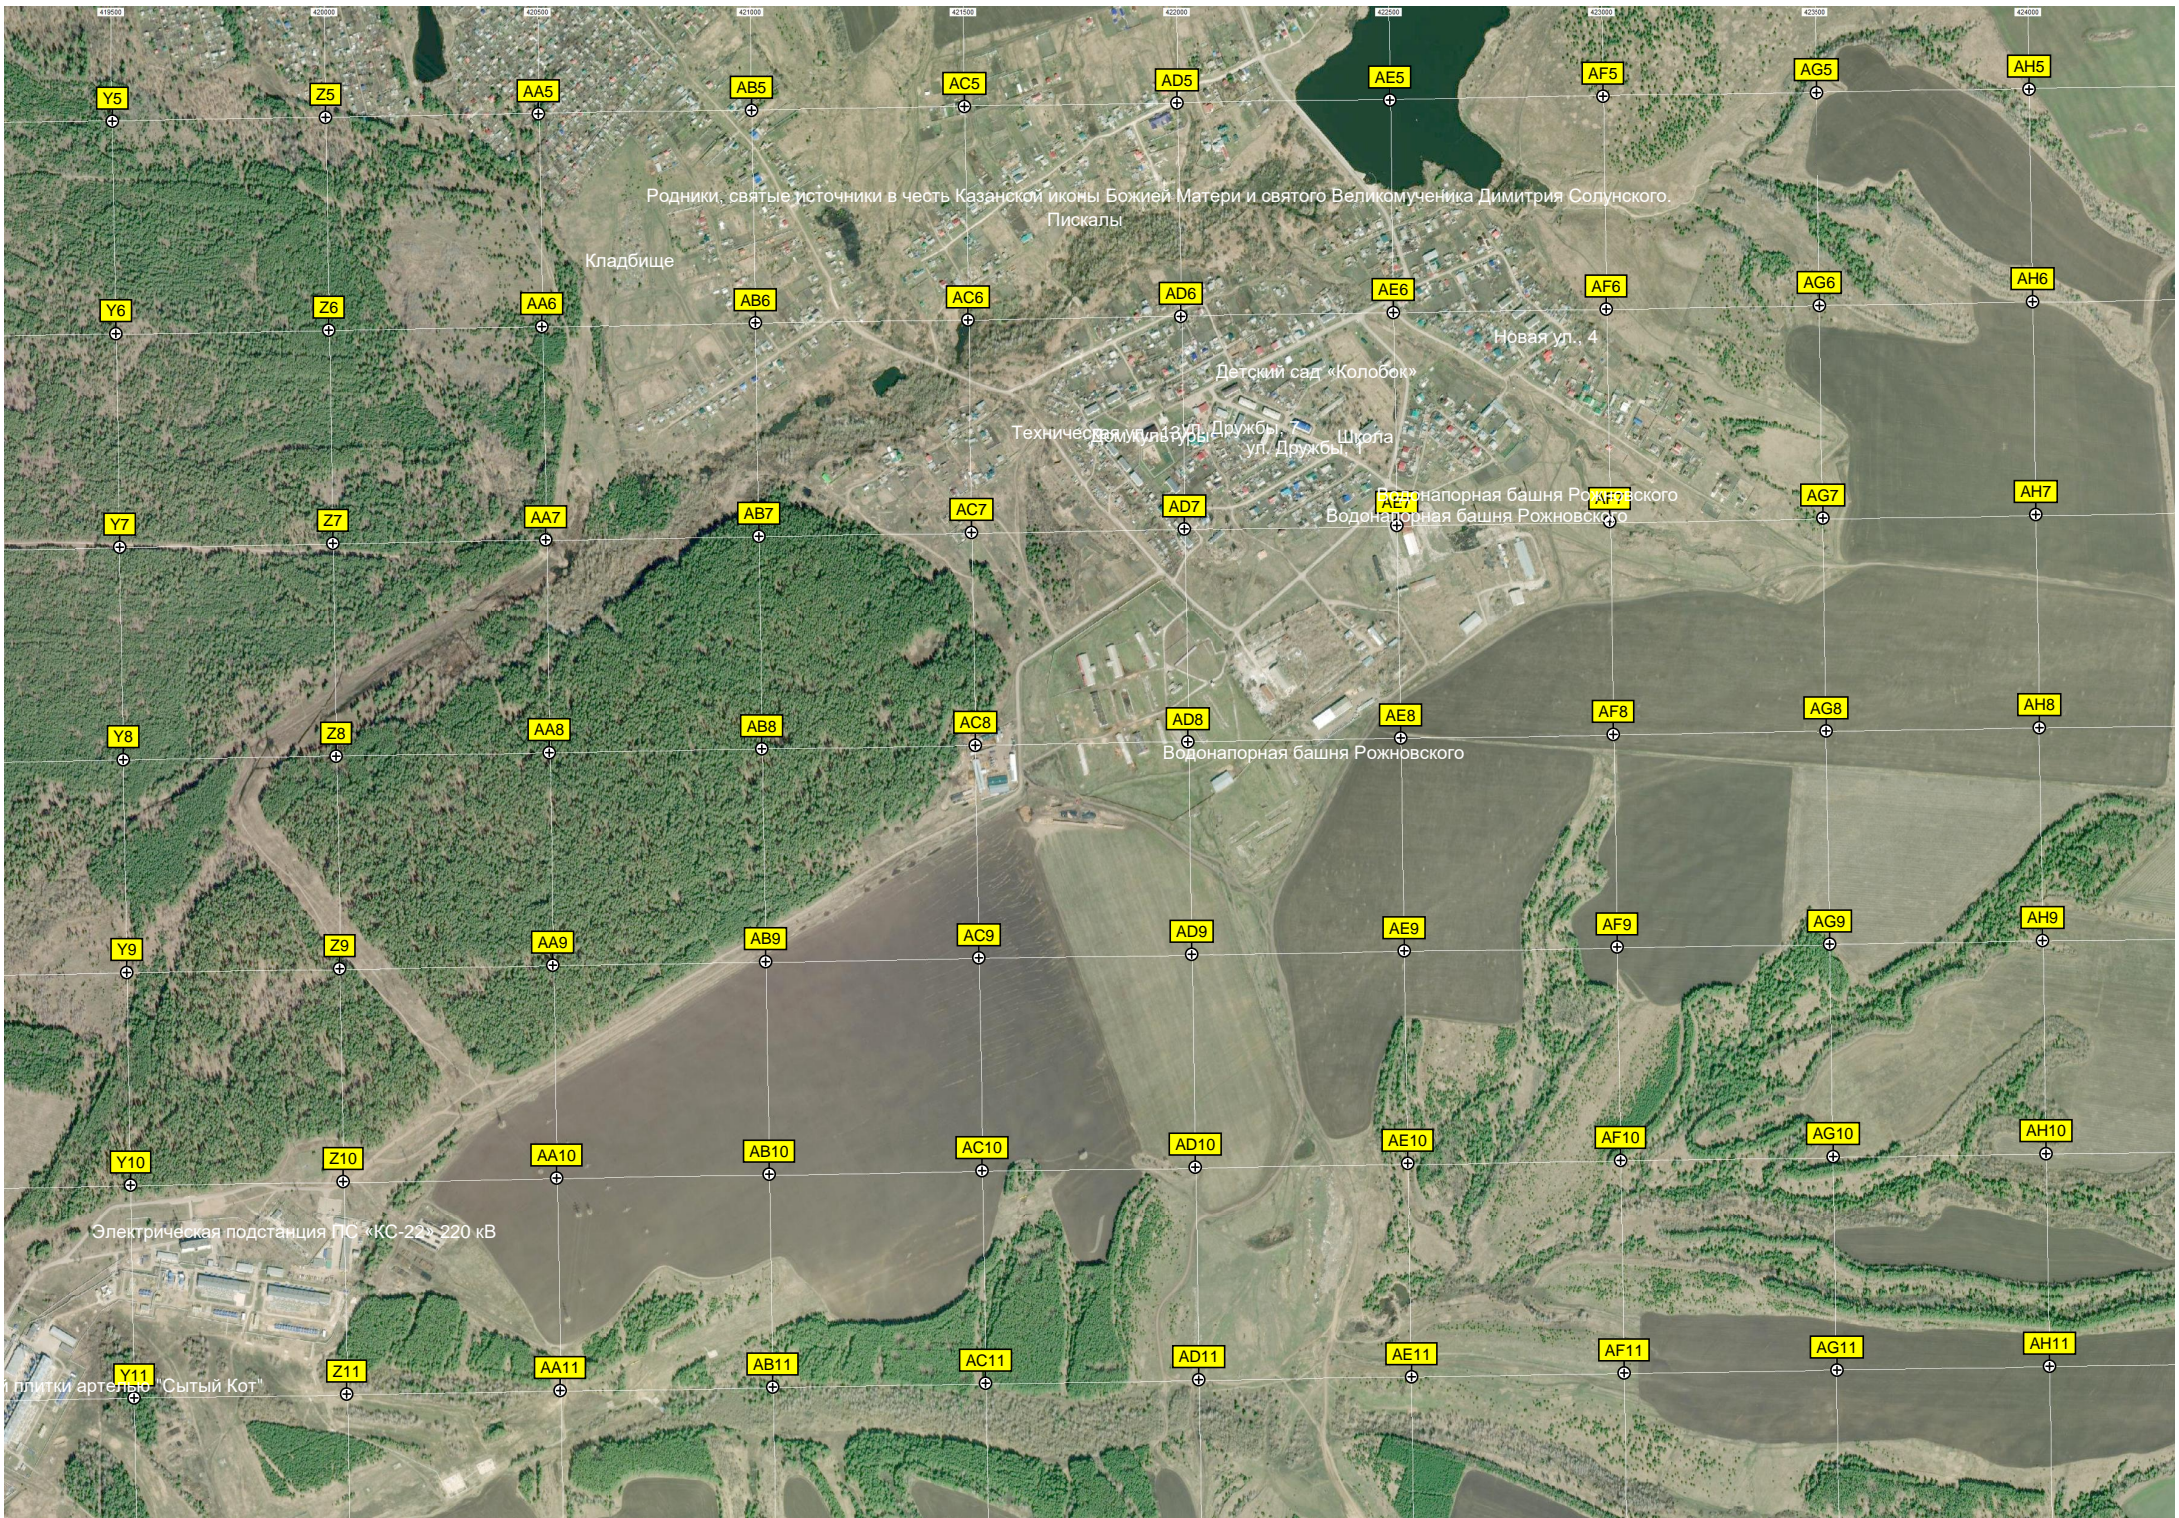

Озеро

Укладка тротуарной

ЛПУМГ

Родники, святые источники в честь Казанской иконы Божией Матери и святого Великомученика Димитрия Солунского.
Пискалы

Кладбище

Новая ул. 4

Детский сад «Колобок»

Техническая ул. 12 ул. Дружбы 7
ул. Дружбы 1 Школа