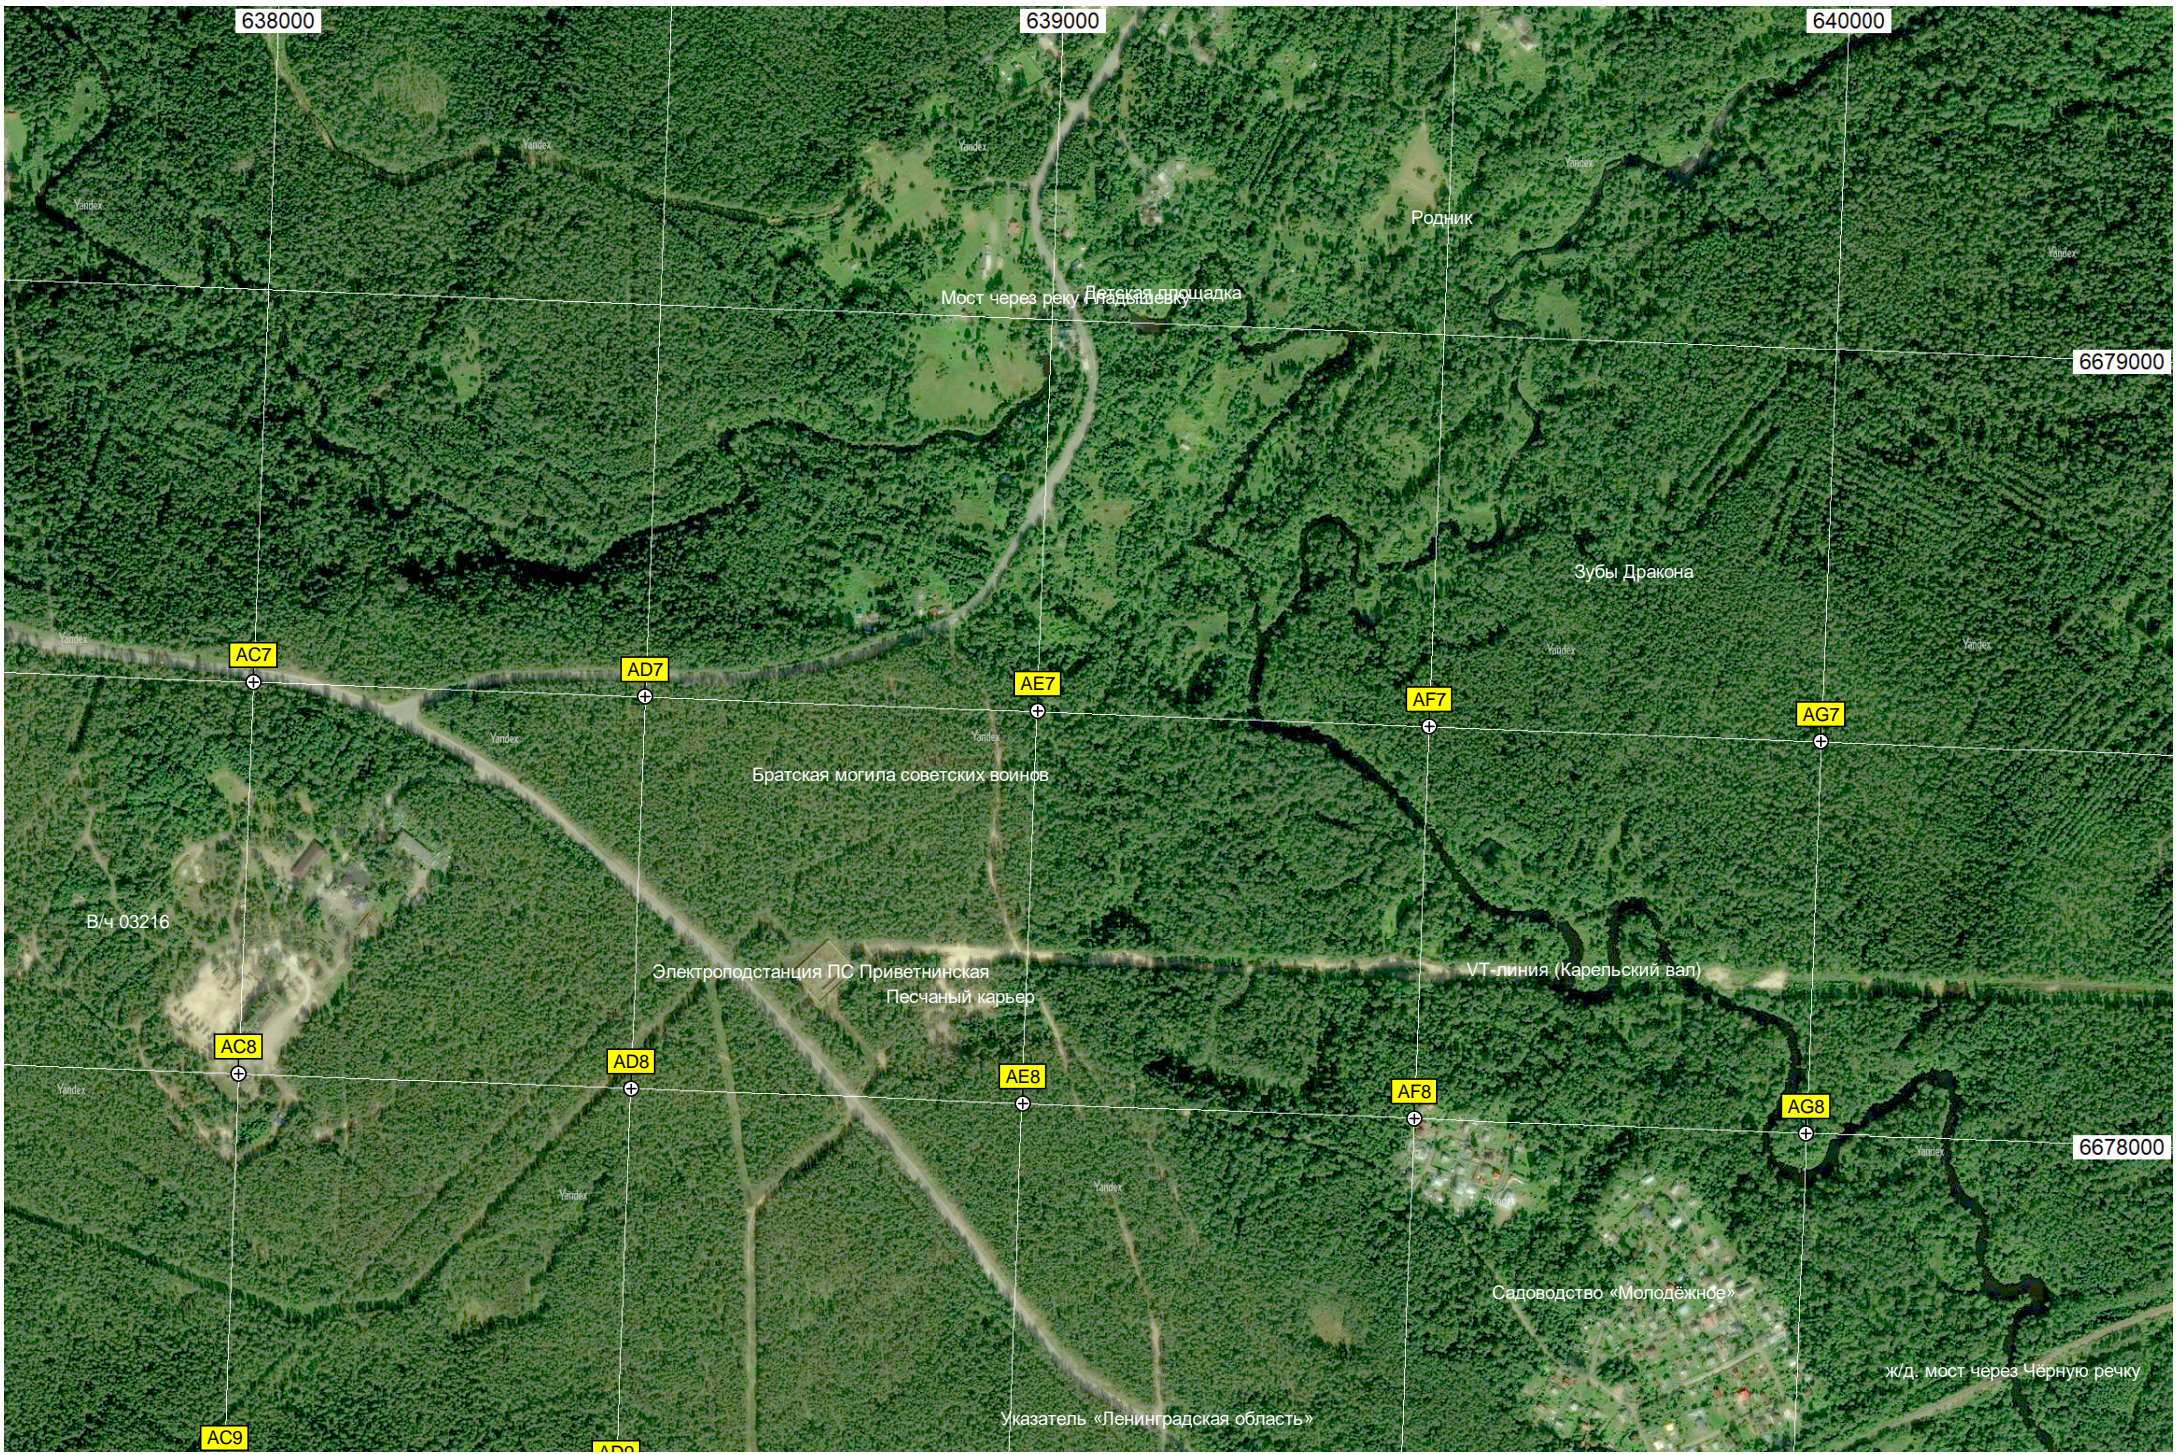

638000

639000

640000

6679000

6678000

AC7

AD7

AE7

AF7

AG7

AC8

AD8

AE8

AF8

AG8

AC9

AD9

Указатель «Ленинградская область»

Мост через реку Дуджа в Шушадка

Родник

Зубы Дракона

Братская могила советских воинов

Электростанция ПС Приветнинская
Песчаный карьер

УТ-линия (Карельский вал)

Садоводство «Молодёжное»

ж/д: мост через Чёрную речку

В/ч 03216