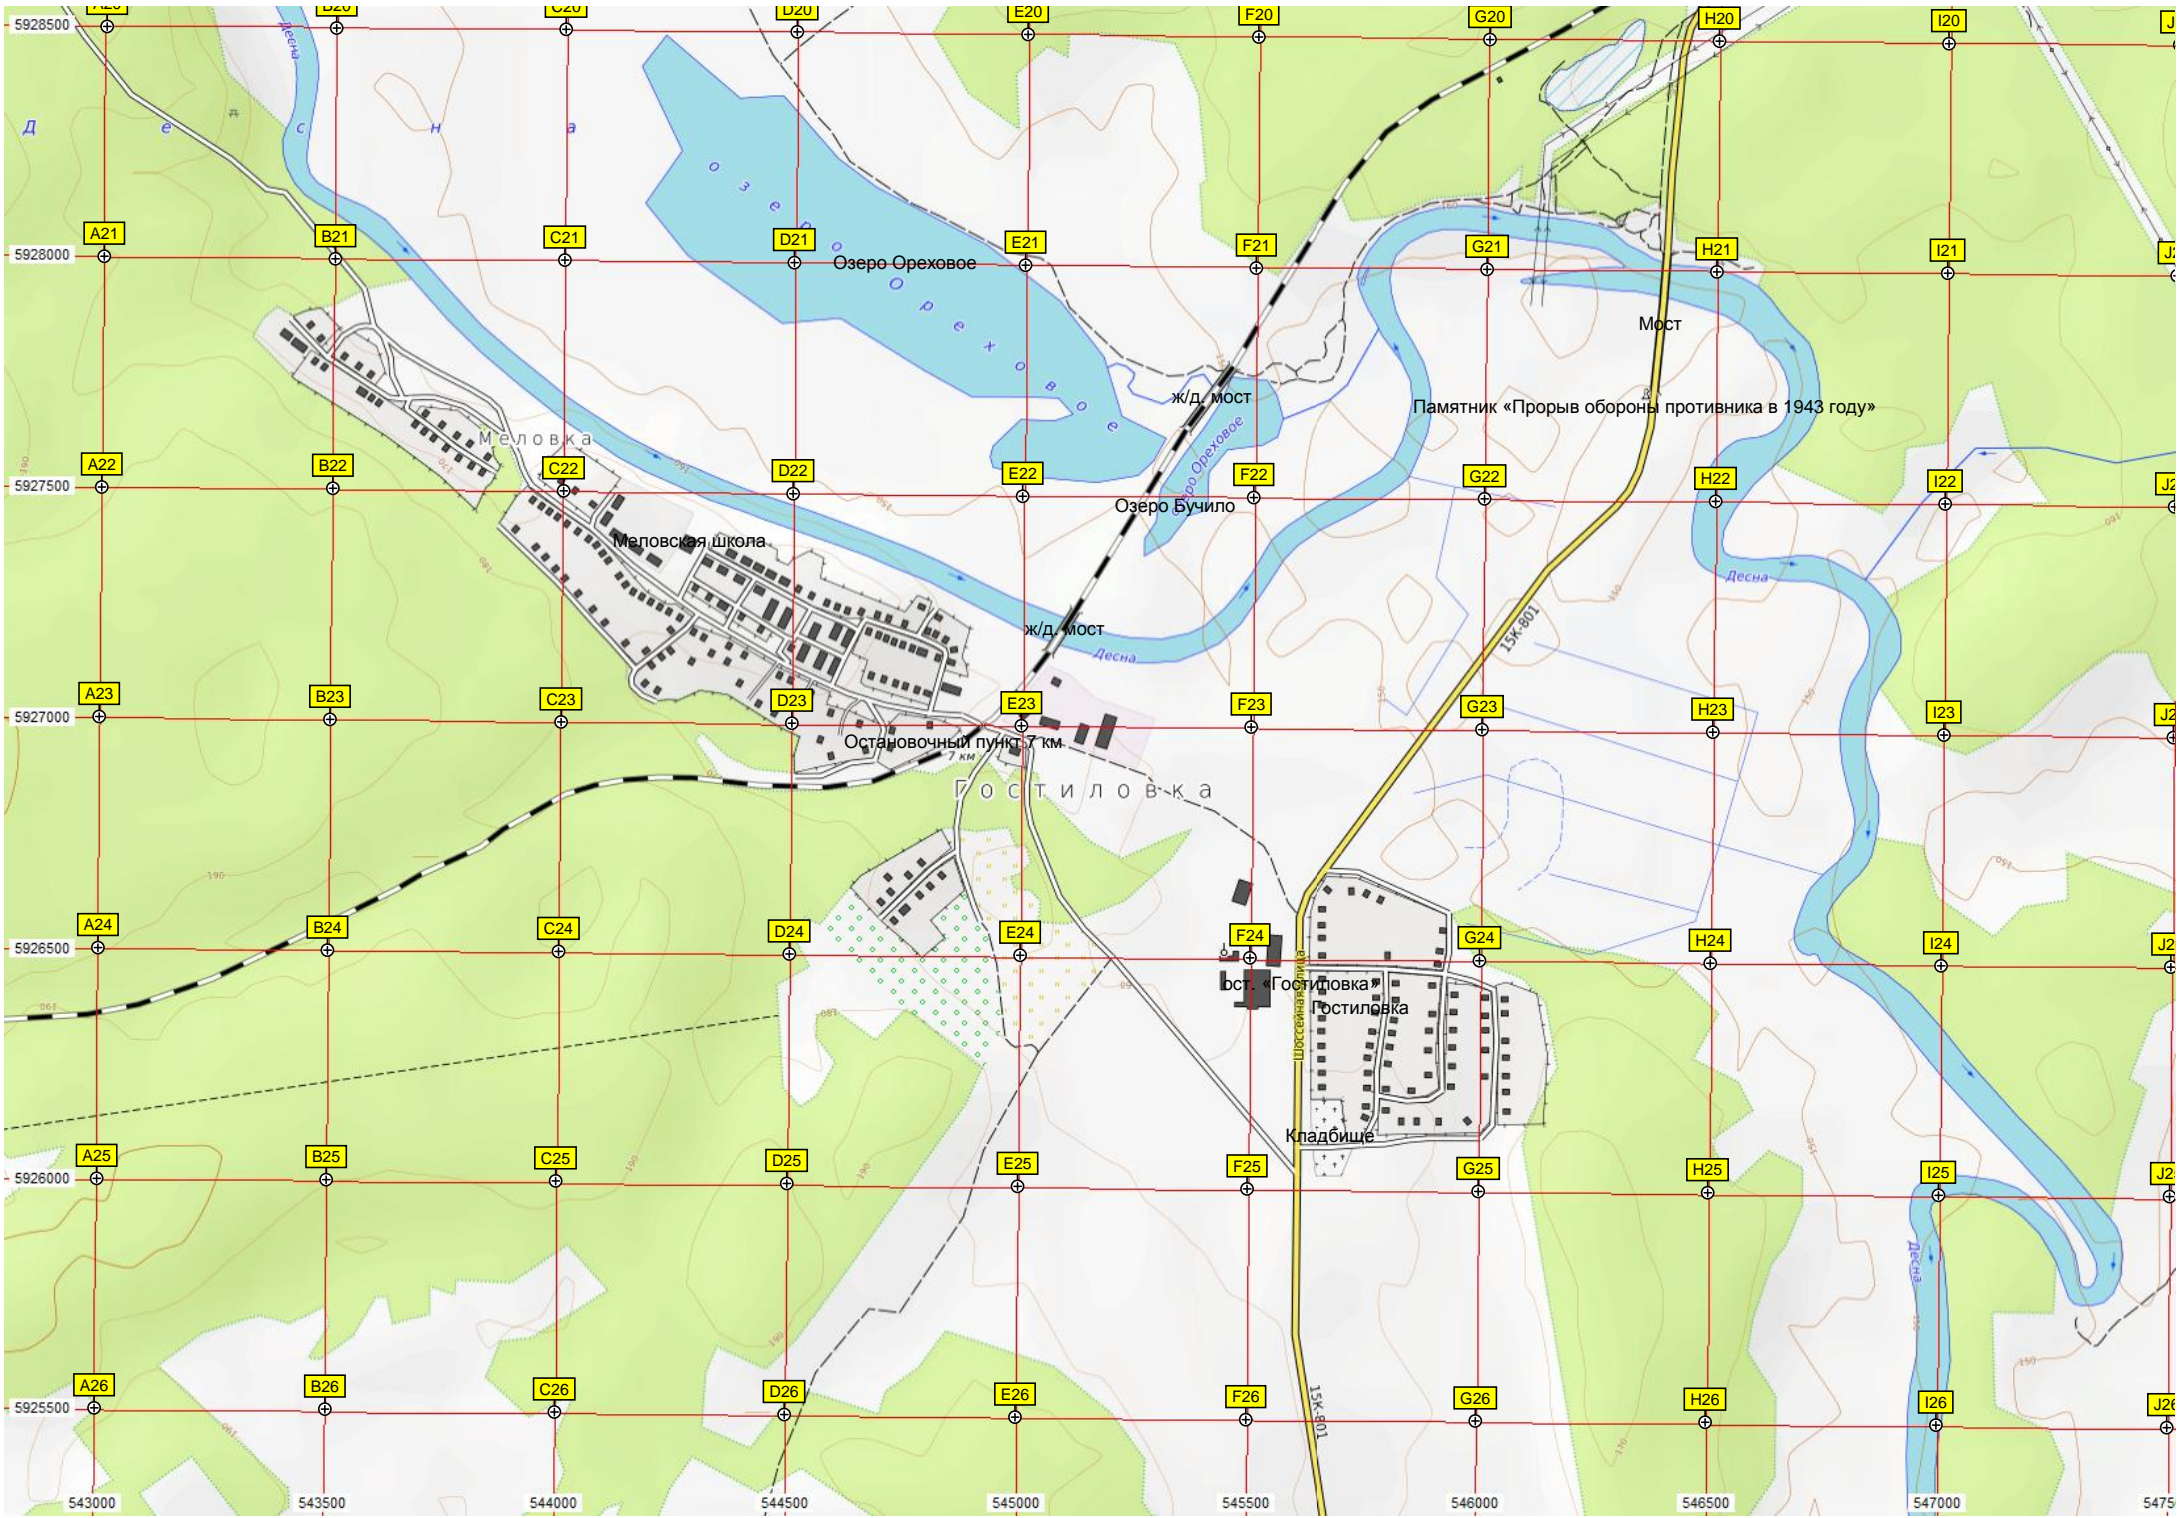

Десна

озеро Бараньское

15к-801

Жуковка

Озеро Ореховое

Меловка

Меловская школа

Озеро Бучило

Остановочный пункт 7 км

Г О С Т И Л О В К А

Ст. «Гостилловка»

Гостилловка

Кладбище

Мост

Памятник «Прорыв обороны противника в 1943 году»

Десна